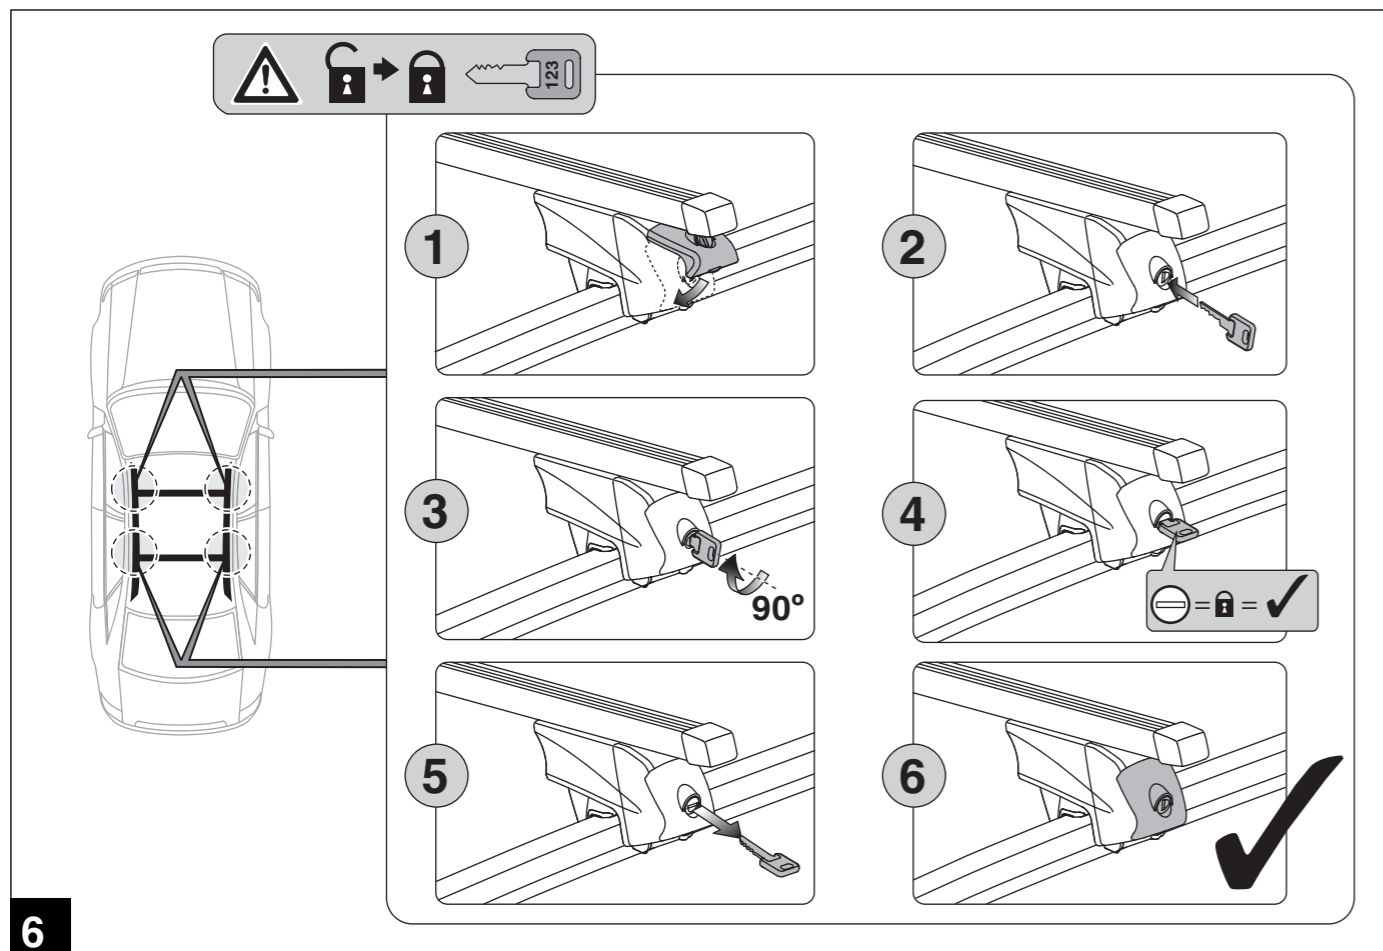

Atera SIGNO RTD

5

Atera SIGNO RTD

7

6

8

9