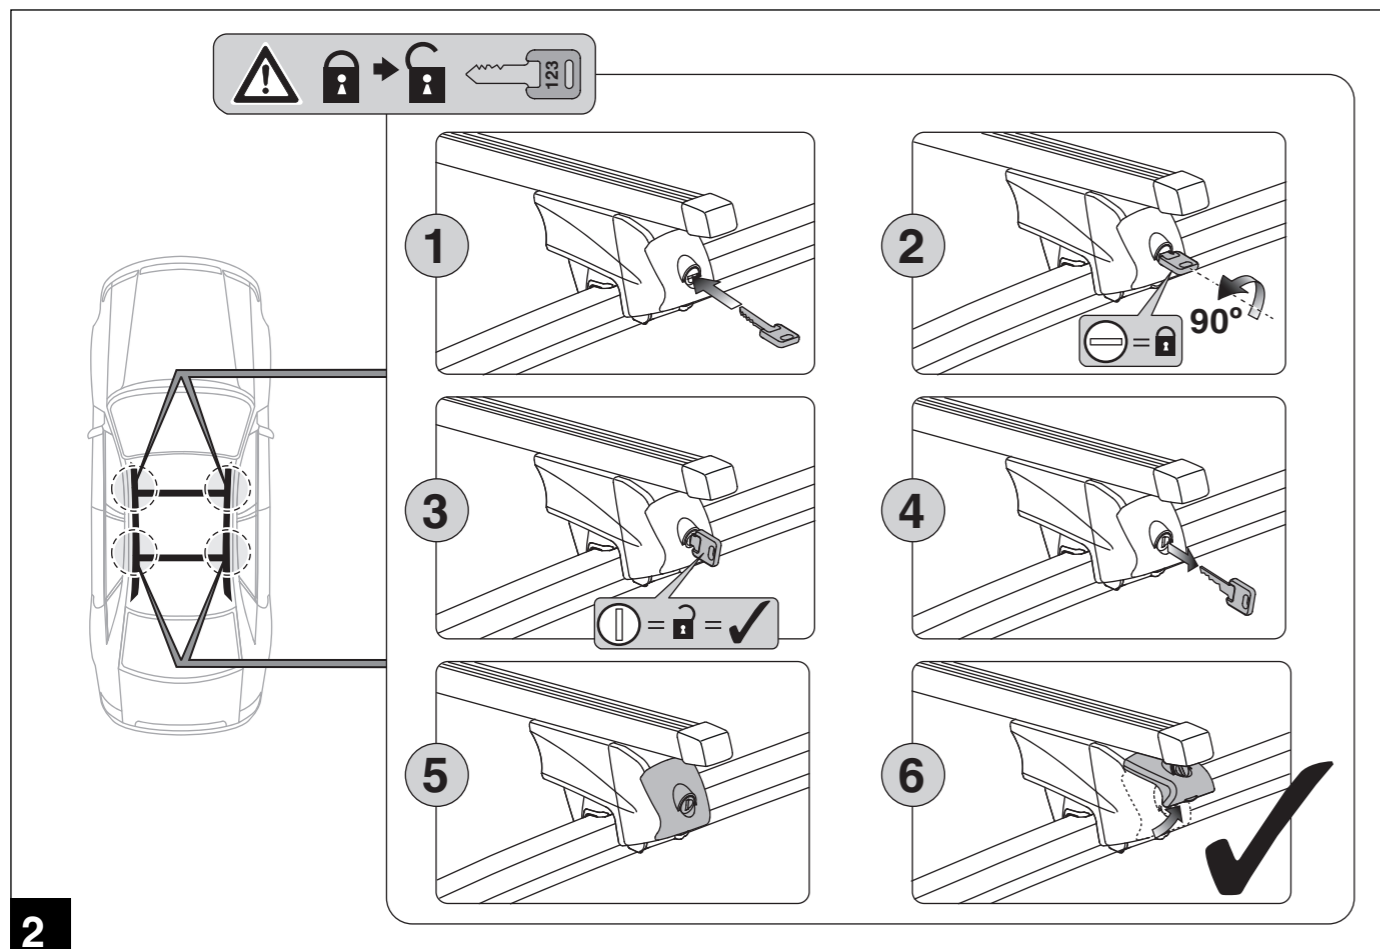

Atera SIGNO RTD

Atera SIGNO RTD

048 422 / 048 522 / 048 622 (122cm)