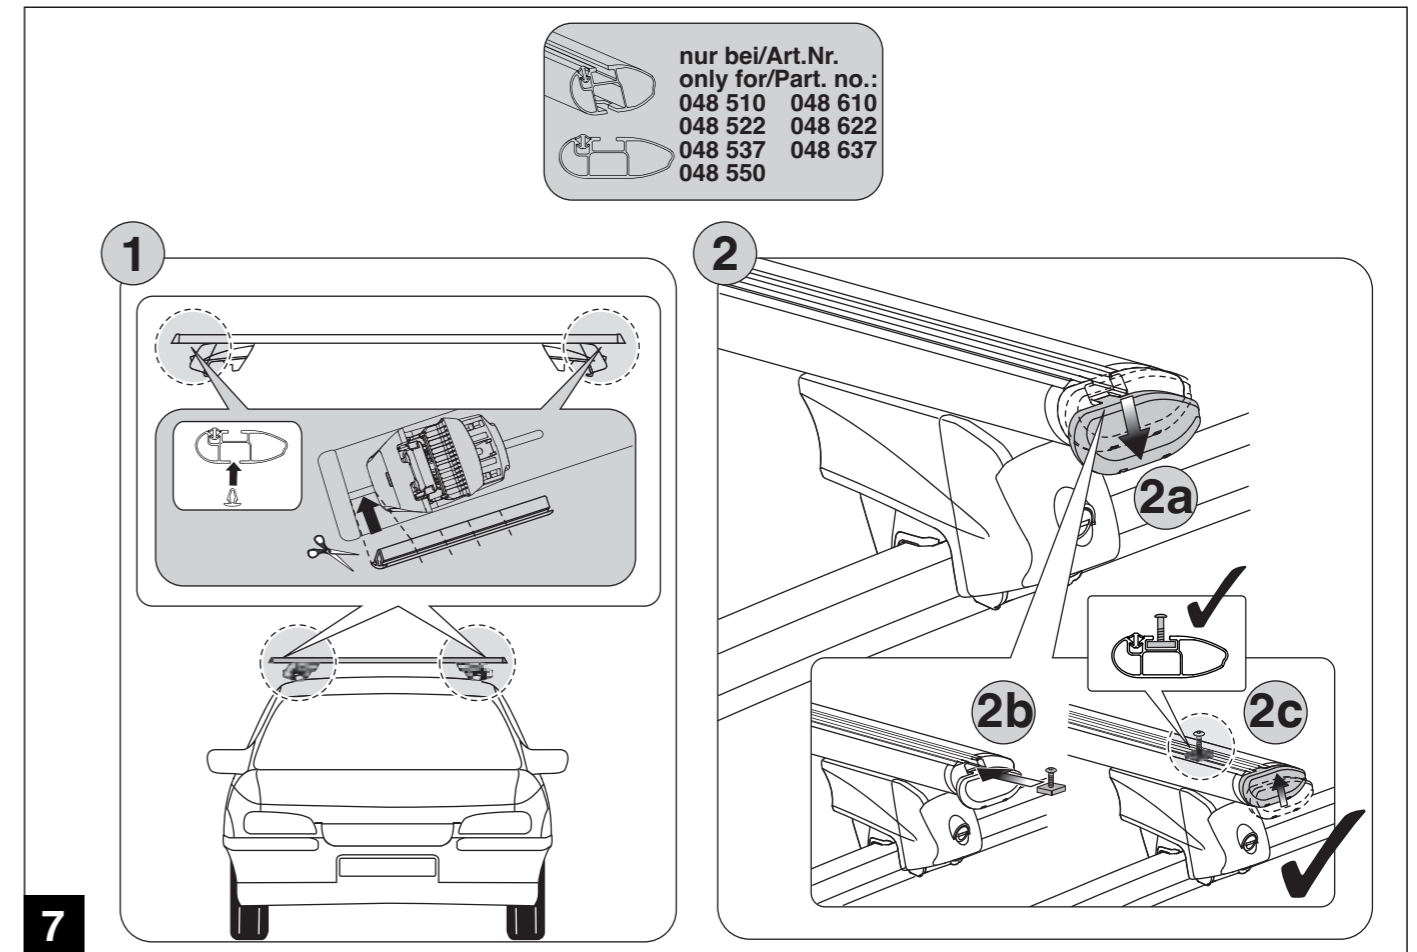

Atera SIGNO RTD

7