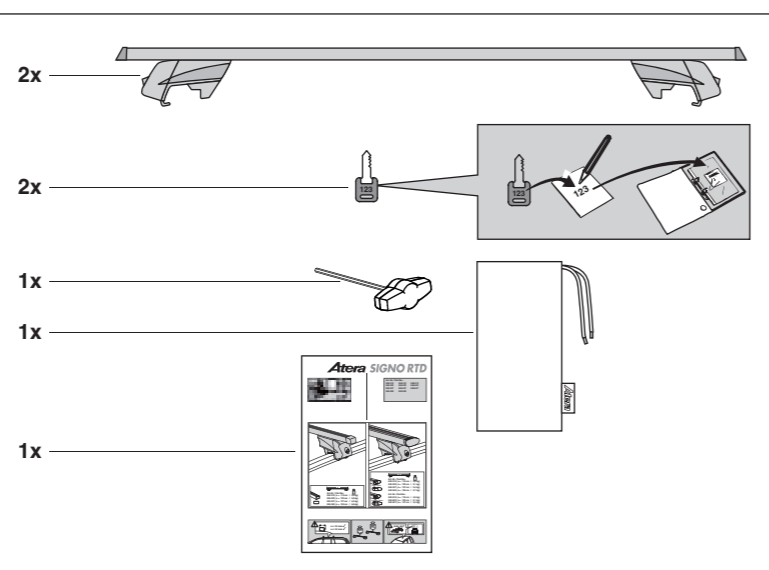

048 450 / 048 550 (150cm)

Passend für Fahrzeugtyp:
Suitable for vehicle type:

Baujahr:
Model year:

Passend für Fahrzeugtyp:
Suitable for vehicle type:

Baujahr:
Model year:

Art.-Nr. / Part-No:

048 410	048 510	048 610
048 422	048 522	048 622
048 437	048 537	048 637
048 450	048 550	

1-a	9945700222 (110 cm, silber/silver)
1-b	9945700223 (122 cm, silber/silver)
1-c	9945700224 (137 cm, silber/silver)
1-d	9945700225 (150 cm, silber/silver)
1-e	9945700423 (110 cm, schwarz/black)
1-f	9945700424 (122 cm, schwarz/black)
1-g	9945700425 (137 cm, schwarz/black)
2-	9918700798
3-a	9919700143
3-b	9919700143
4-a	8828700062 (links/left)
4-b	8828700063 (rechts/right)
5-a	8828700067 (110 cm)
5-b	8828700068 (122 cm)
5-c	8828700069 (137 cm)
5-d	8828700070 (150 cm)
6-	9918700945
7-a	8832700263 (für Stahlrohr/for steel profile)
7-b	8832700085 (für Alu-Profil/for alu profile)
8-a	9945700373 (110 cm)
8-b	9945700374 (122 cm)
8-c	9945700375 (137 cm)
8-d	9945700376 (150 cm)
9-	9945700105
10-	9918700942
11-	9922700316
12-	9922700043 (xxx)
13-	9936700178
14-	8830700384 (0969999958)