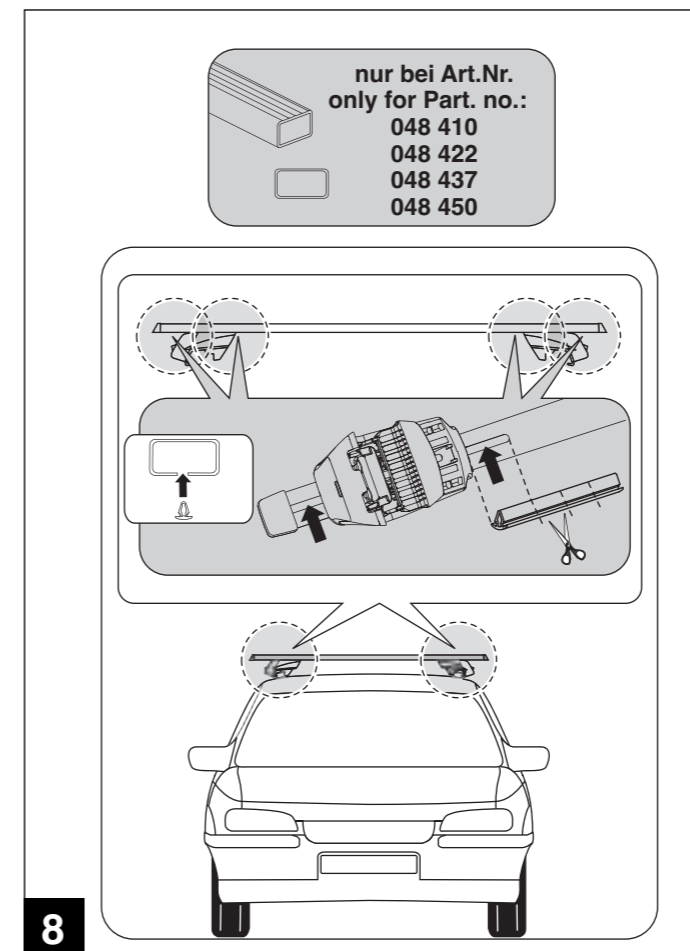

Atera SIGNO RTD

5

Atera SIGNO RTD

7

6

8

9