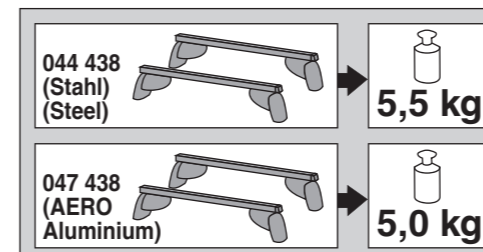

Atera SIGNO

Opel
Astra Lim. 04/2022 –

6

7

Atera SIGNO

Opel
Astra Limousine 04/2022 –
Art. Nr. / Part-No. : 044 438
Art. Nr. / Part-No. : 047 438

Atera SIGNO

Opel
Astra Lim. 04/2022 -