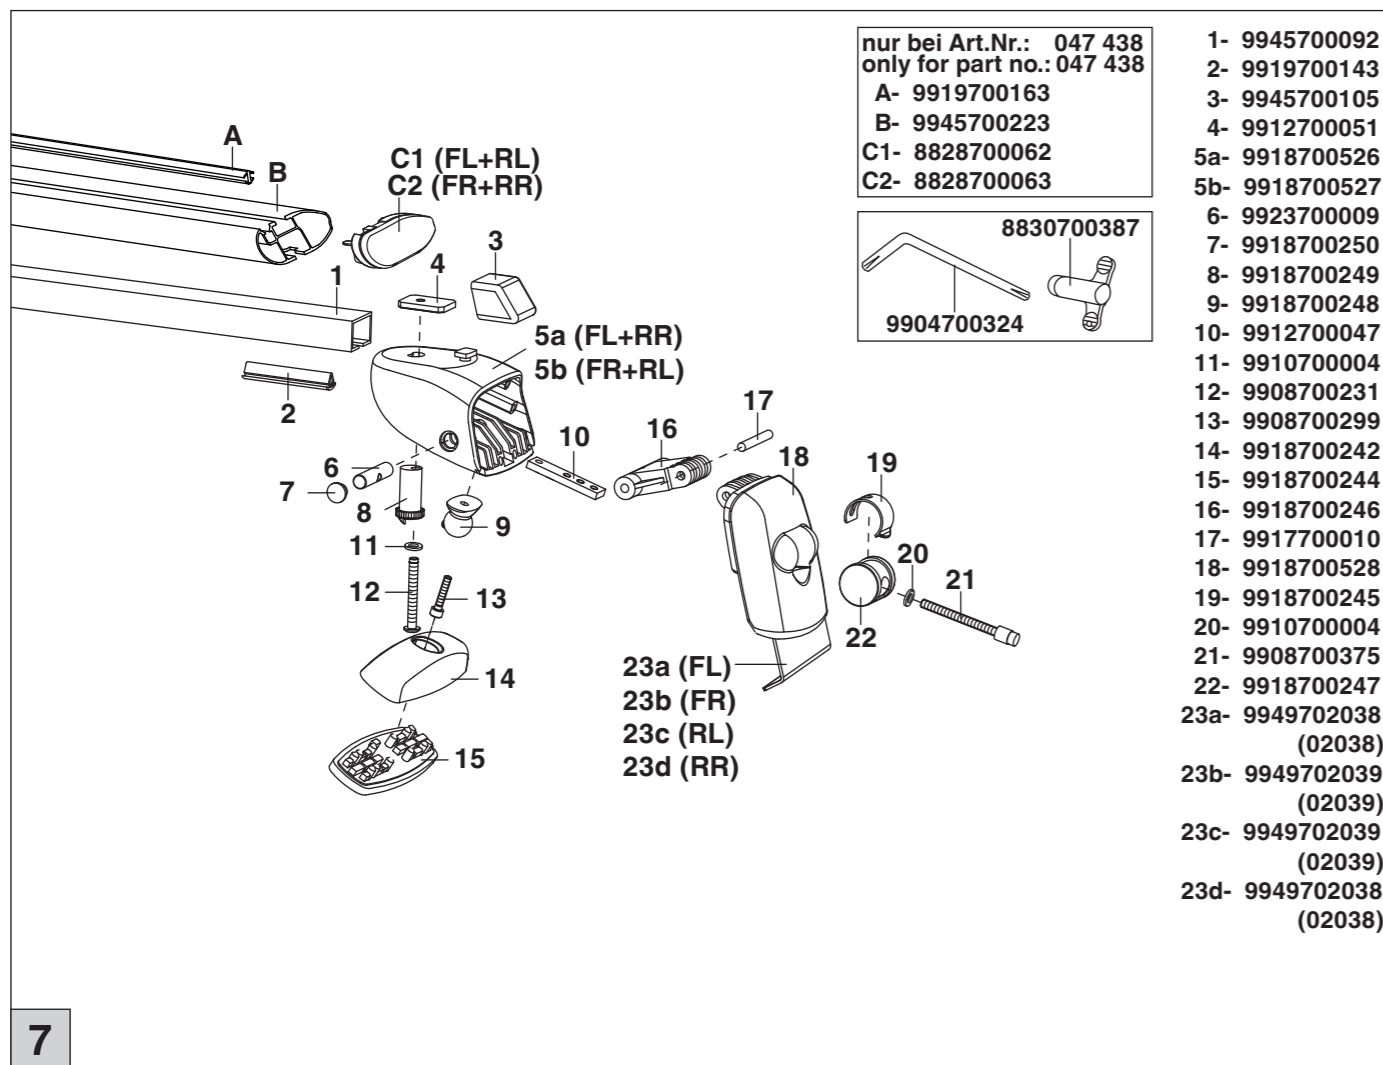

Atera SIGNO

Opel
Astra Lim. 04/2022 –

6

7

Atera SIGNO

Opel
Astra Limousine 04/2022 –
Art. Nr. / Part-No. : 044 438
Art. Nr. / Part-No. : 047 438

Atera SIGNO

Opel
Astra Lim. 04/2022 -