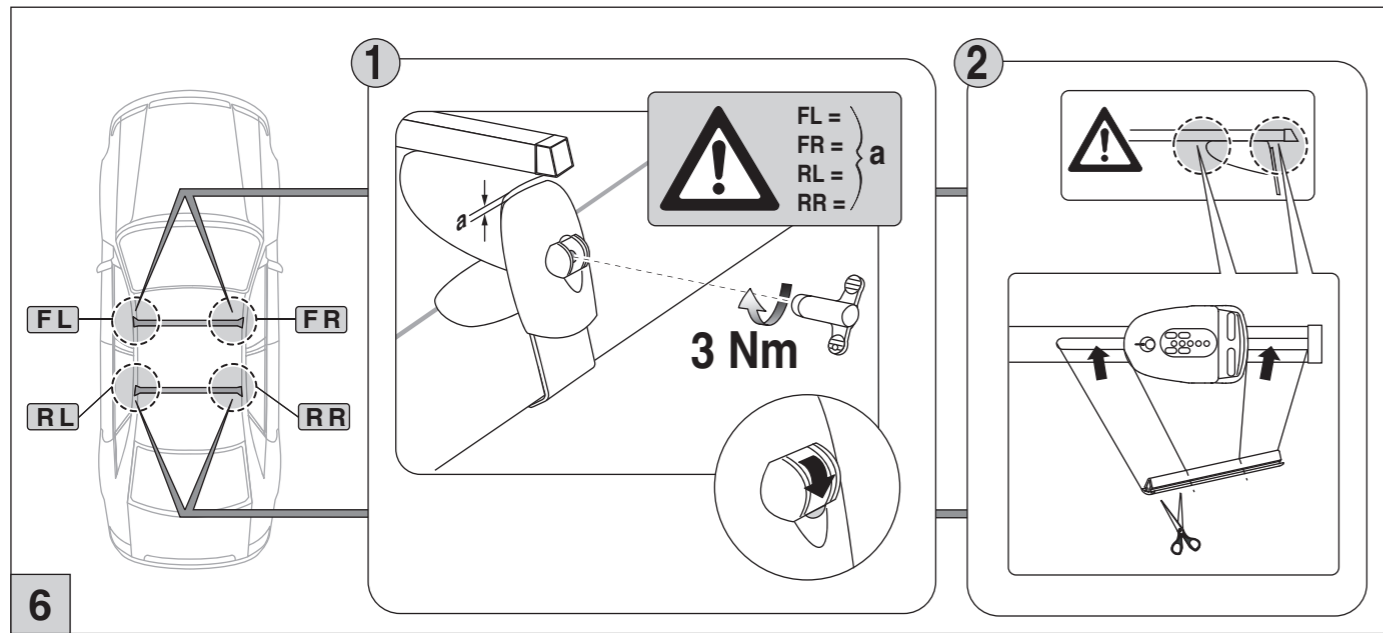

Atera SIGNO

Opel
Astra Lim. 04/2022 –

6

7

Atera SIGNO

Opel
Astra Limousine 04/2022 –
Art. Nr. / Part-No. : 044 438
Art. Nr. / Part-No. : 047 438

Atera SIGNO

Opel
Astra Lim. 04/2022 -