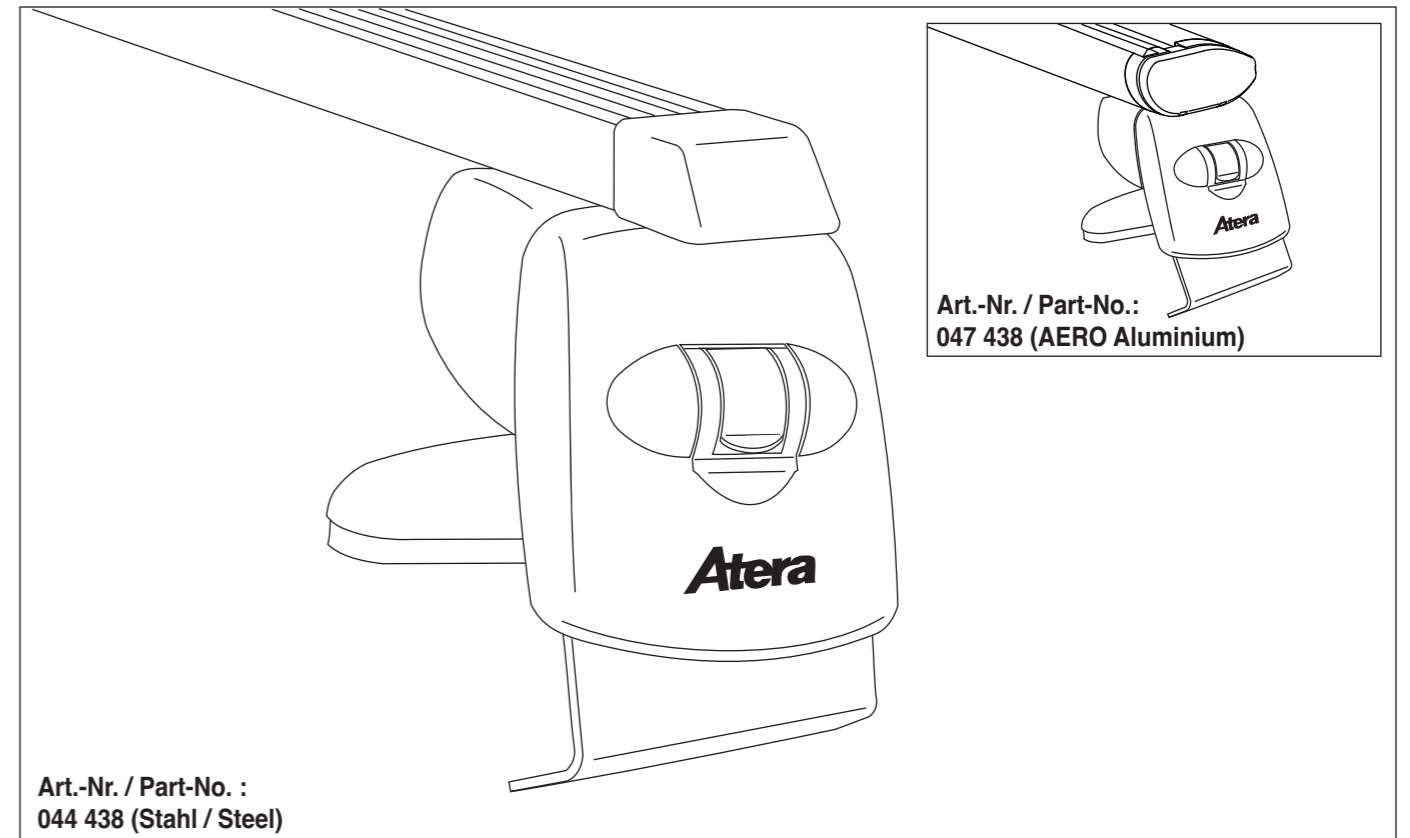

Atera SIGNO

Opel
Astra Lim. 04/2022 –

6

7

Atera SIGNO

Opel
Astra Limousine 04/2022 –
Art. Nr. / Part-No. : 044 438
Art. Nr. / Part-No. : 047 438

Atera SIGNO

Opel
Astra Lim. 04/2022 -