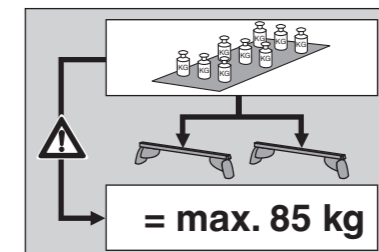

Atera SIGNO

Opel
Astra Lim. 04/2022 –

6

7

Atera SIGNO

Opel
Astra Limousine 04/2022 –
Art. Nr. / Part-No. : 044 438
Art. Nr. / Part-No. : 047 438

Atera SIGNO

Opel
Astra Lim. 04/2022 -