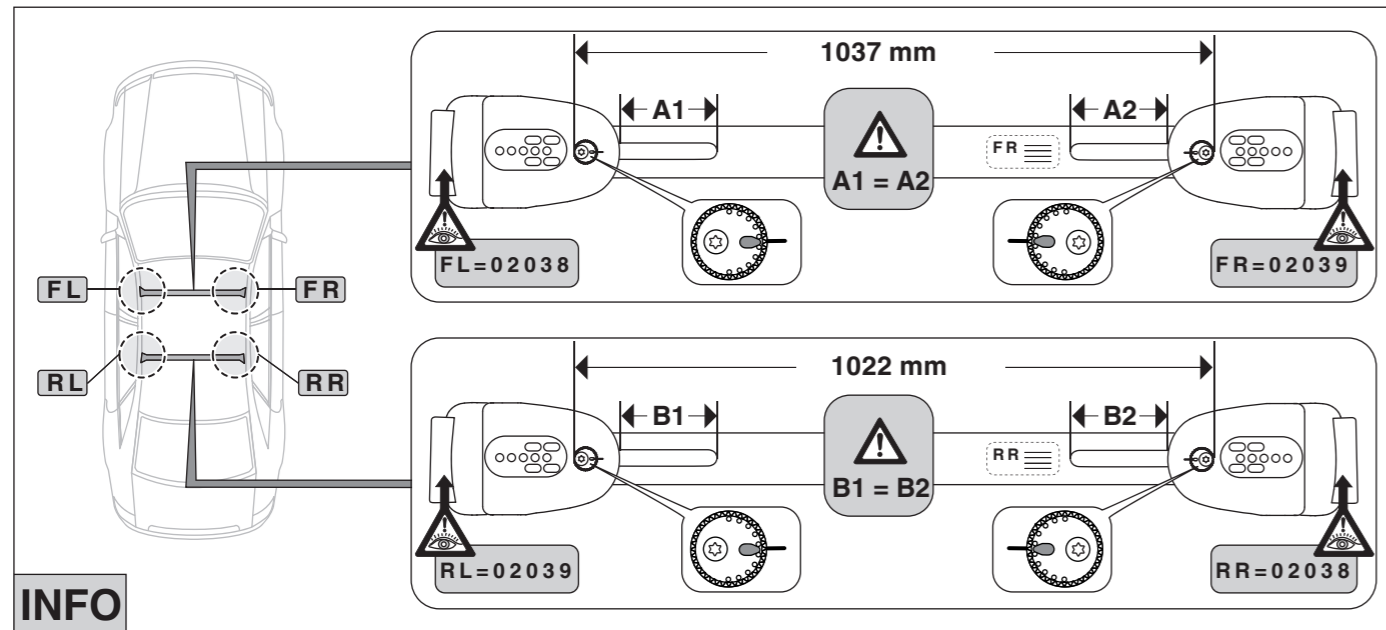

Atera SIGNO

Opel
Astra Lim. 04/2022 –

6

7

Atera SIGNO

Opel
Astra Limousine 04/2022 –
Art. Nr. / Part-No. : 044 438
Art. Nr. / Part-No. : 047 438

Atera SIGNO

Opel
Astra Lim. 04/2022 -