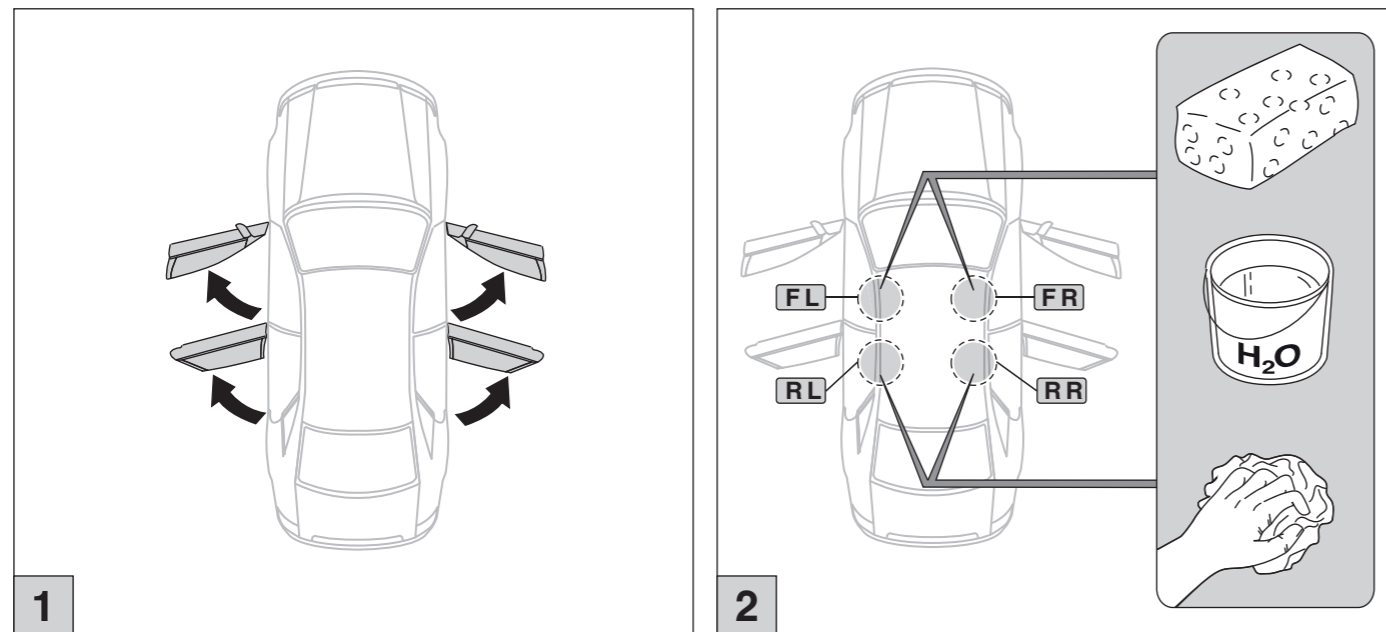

Atera SIGNO

Opel
Astra Lim. 04/2022 –

6

7

Atera SIGNO

Opel
Astra Limousine 04/2022 –
Art. Nr. / Part-No. : 044 438
Art. Nr. / Part-No. : 047 438

Atera SIGNO

Opel
Astra Lim. 04/2022 -