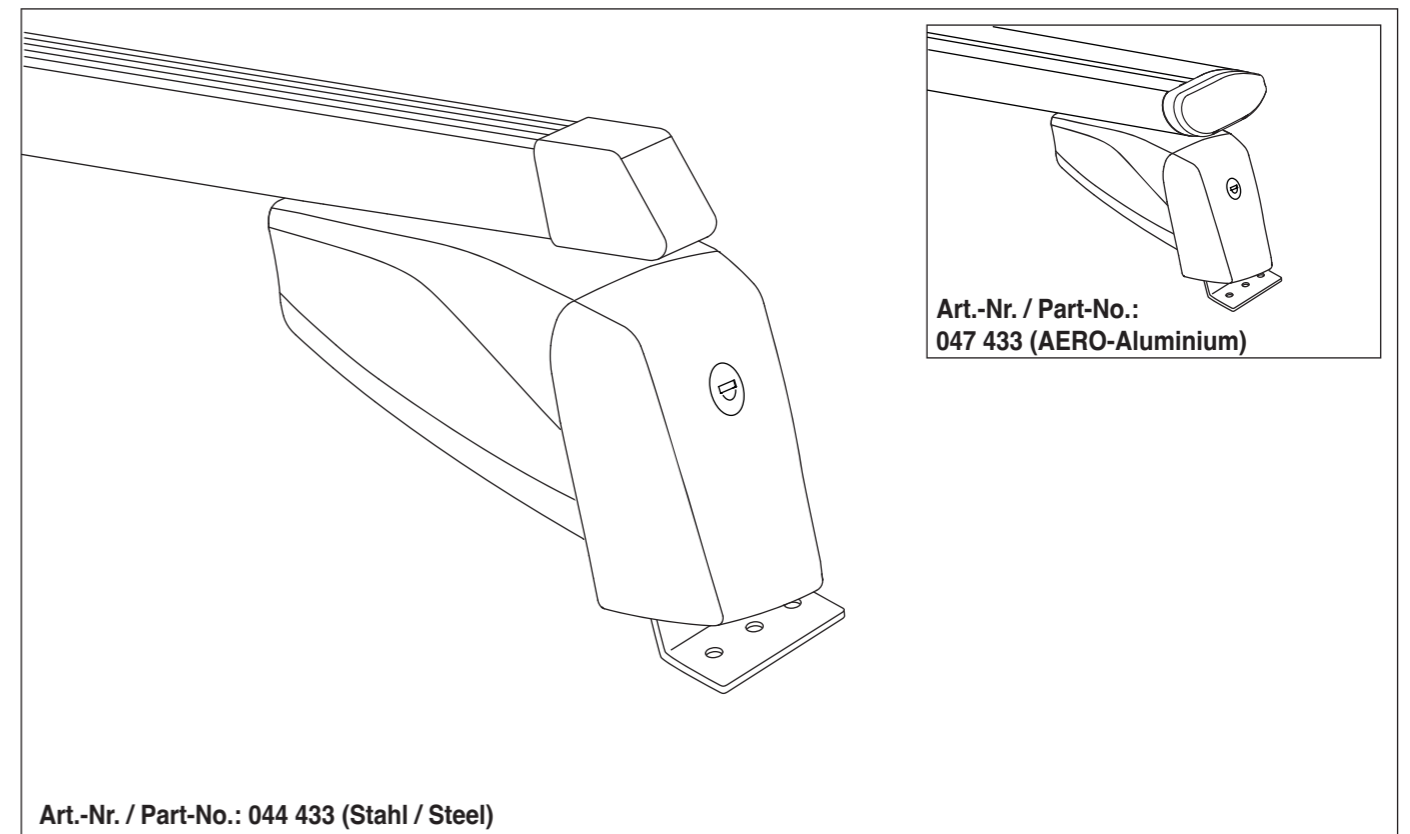

Atera SIGNO

VW T7 11/2021 –

Atera SIGNO

VW
T7 11/2021 –

Art. Nr. / Part-No. : 044 433
Art. Nr. / Part-No. : 047 433

5

6

nur bei Art.Nr.: 047 433
only for part no.: 047 433

9922700316
(+ Code)

9922700043
(+ Code)

9922007445
(SW5)

Art.-Nr. / Part-No.:
047 433 (AERO-Aluminium)

Art.-Nr. / Part-No.: 044 433 (Stahl / Steel)

<p>044 433 (Stahl) (Steel)</p>	<p>5,5 kg</p>	<p>max. 50 kg</p>	<p>max. kg?</p>
<p>047 433 (AERO- Aluminium)</p>	<p>5,0 kg</p>		