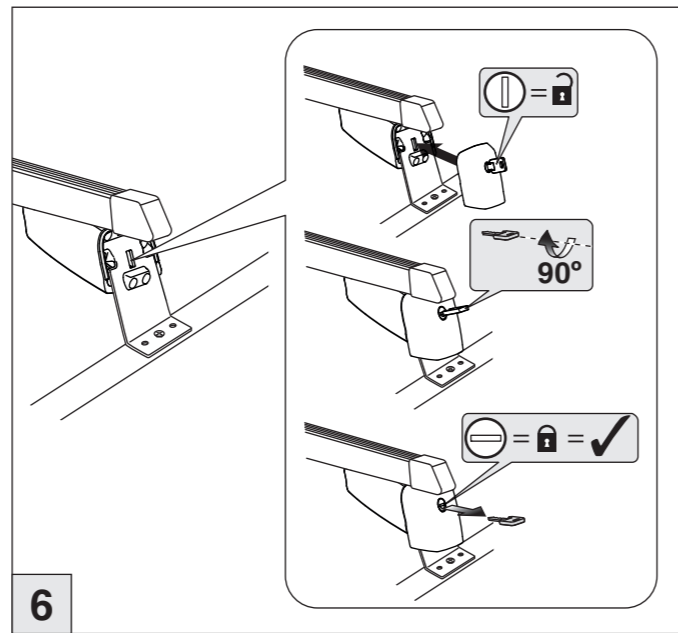

Atera SIGNO

VW T7 11/2021 –

Atera SIGNO

VW
T7 11/2021 –

Art. Nr. / Part-No. : 044 433
Art. Nr. / Part-No. : 047 433

5

6

nur bei Art.Nr.: 047 433
only for part no.: 047 433

A- 8828700069
B- 9945700224
C1- 8828700062
C2- 8828700063

1- 9945700093
2- 9919700062
3- 9945700105
4- 9912700051
5- 9918701344
6- 9918701357
7- 9910700004
8- 9908700044
9a- 9908700136
9b- 9910700089
10- 9926700036
11- 9908700010
12- 9918701373
13- 9949702029

9922700316
(+ Code)

9922700043
(+ Code)

9922007445
(SW5)

Art.-Nr. / Part-No.:
047 433 (AERO-Aluminium)

Art.-Nr. / Part-No.: 044 433 (Stahl / Steel)

<p>044 433 (Stahl) (Steel)</p>	<p>5,5 kg</p>	<p>max. 50 kg</p>	<p>max. kg?</p>
<p>047 433 (AERO- Aluminium)</p>	<p>5,0 kg</p>		