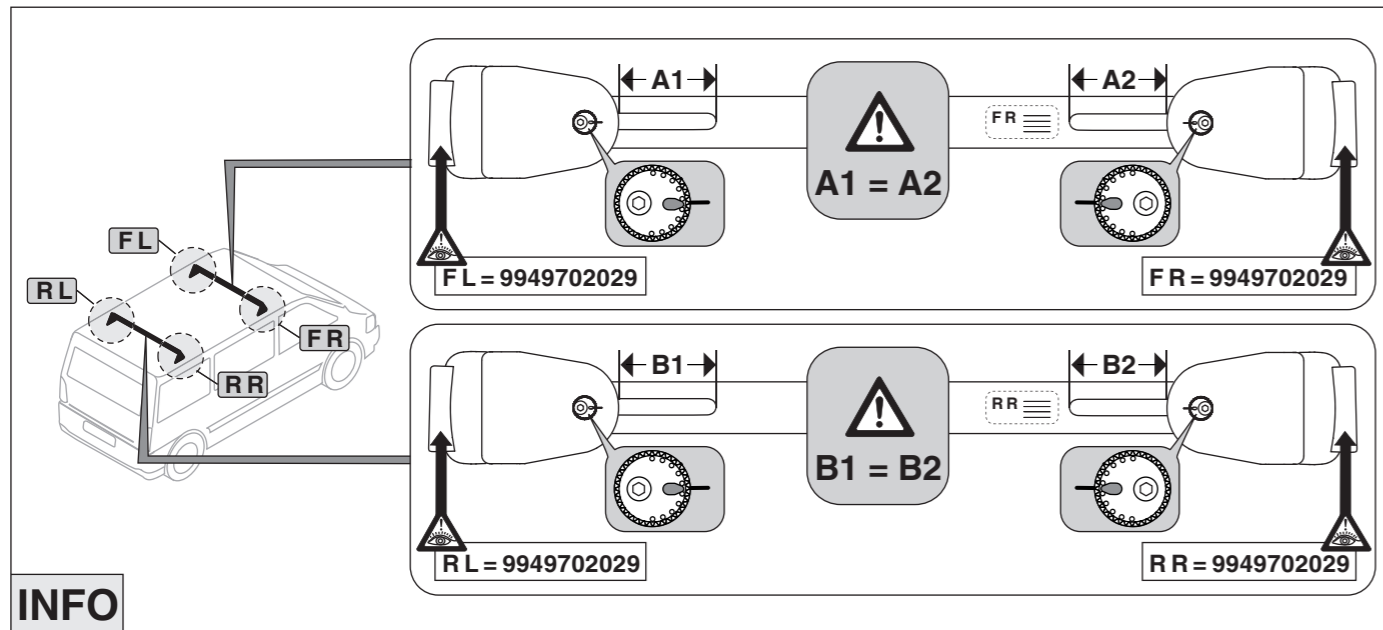

9922700316
(+ Code)

9922700043
(+ Code)

9922007445
(SW5)

Art.-Nr. / Part-No.:
047 433 (AERO-Aluminium)

Art.-Nr. / Part-No.: 044 433 (Stahl / Steel)

<p>044 433 (Stahl) (Steel)</p>	<p>5,5 kg</p>	<p>max. 50 kg</p>	<p>max. kg?</p>
<p>047 433 (AERO- Aluminium)</p>	<p>5,0 kg</p>		

INFO

1

2

3

4