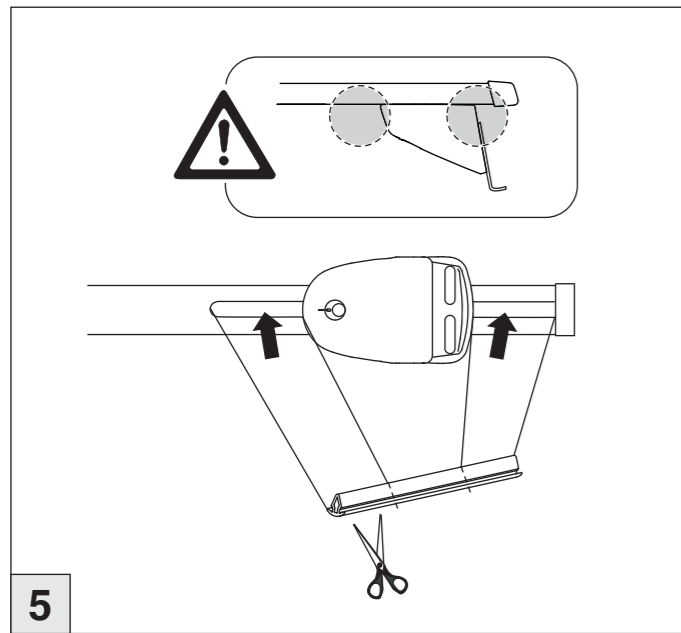

Atera SIGNO

VW T7 11/2021 –

Atera SIGNO

VW
T7 11/2021 –

Art. Nr. / Part-No. : 044 433
Art. Nr. / Part-No. : 047 433

5

6

nur bei Art.Nr.: 047 433
only for part no.: 047 433

9922700316
(+ Code)

9922700043
(+ Code)

9922007445
(SW5)

Art.-Nr. / Part-No.:
047 433 (AERO-Aluminium)

Art.-Nr. / Part-No.: 044 433 (Stahl / Steel)

<p>044 433 (Stahl) (Steel)</p>	<p>5,5 kg</p>	<p>max. 50 kg</p>	<p>max. kg?</p>
<p>047 433 (AERO- Aluminium)</p>	<p>5,0 kg</p>		