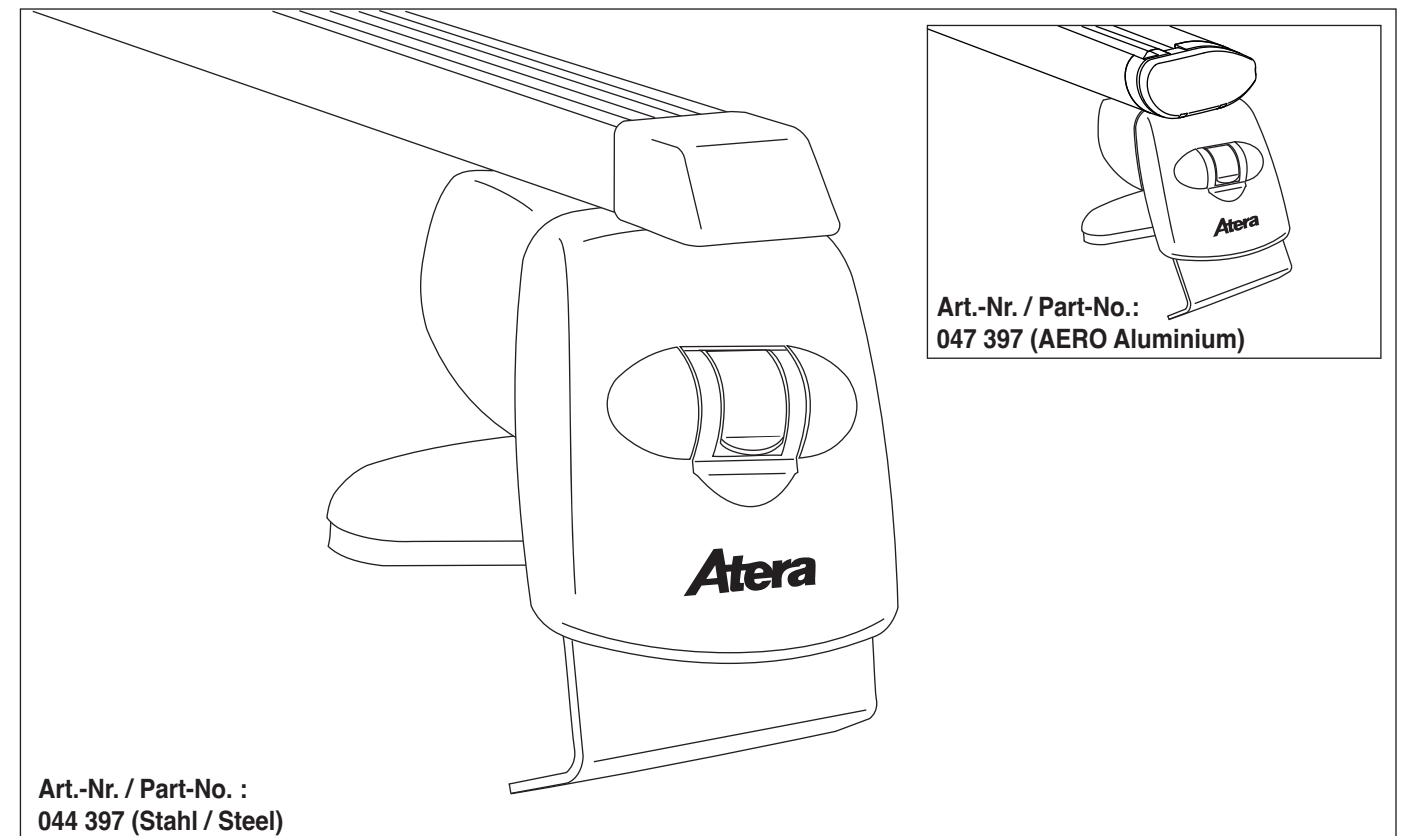

Atera SIGNO

Skoda
Fabia 10/2021 –

6

7

Atera SIGNO

Skoda
Fabia Limousine 10/2021 –
Art. Nr. / Part-No. : 044 397
Art. Nr. / Part-No. : 047 397

Atera SIGNO

Skoda
Fabia 10/2021 –

Atera SIGNO

Skoda
Fabia 10/2021 –