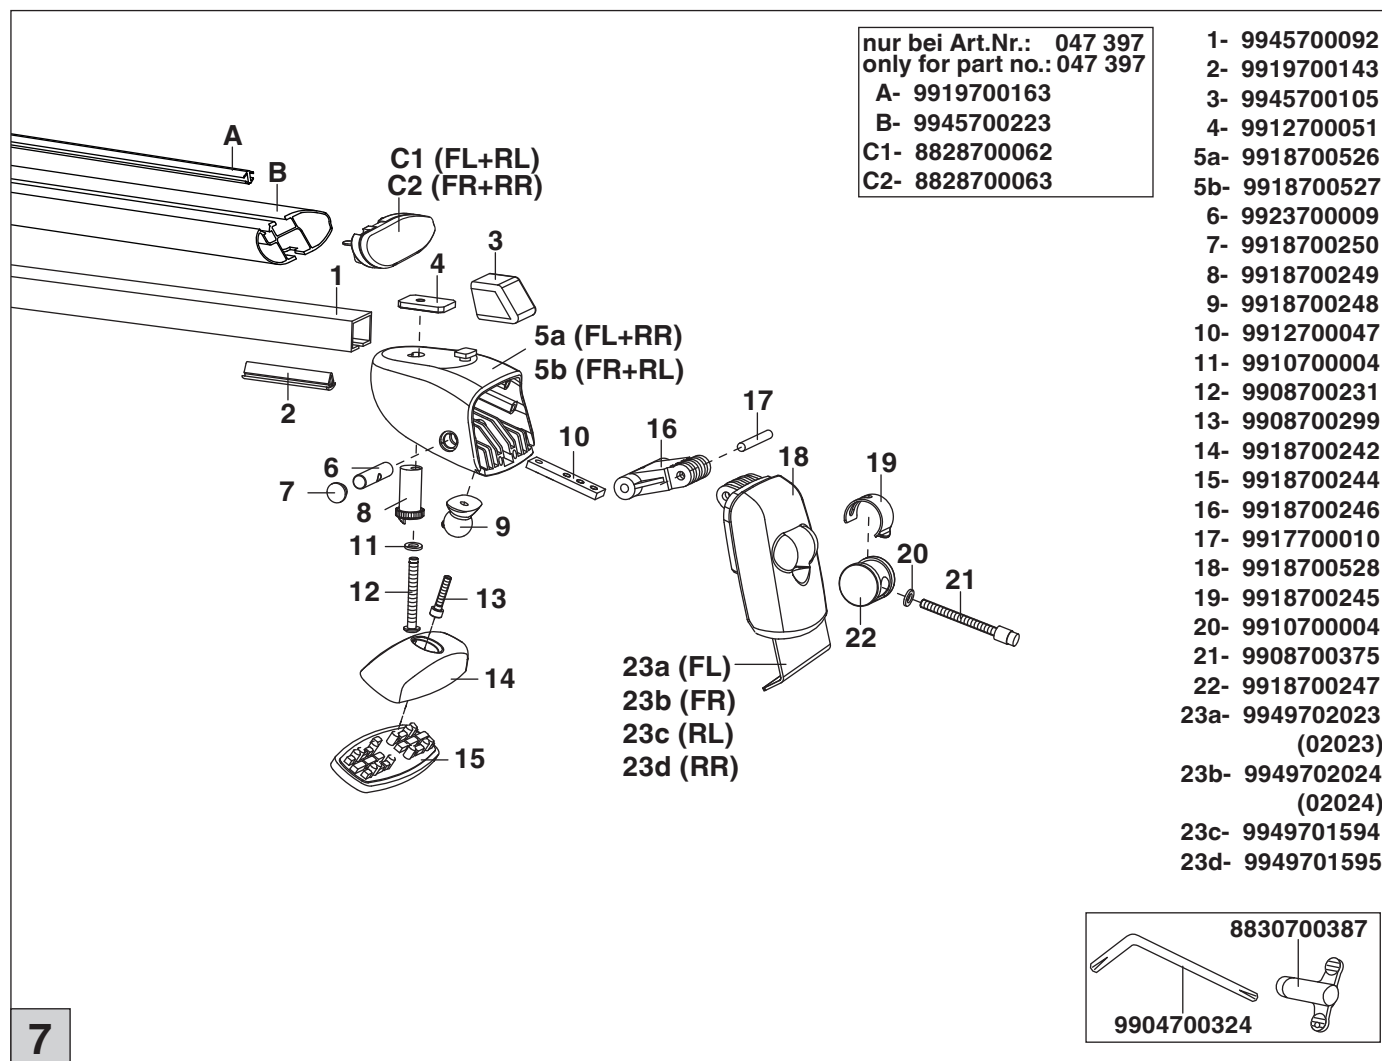

Atera SIGNO

Skoda
Fabia 10/2021 –

6

7

Atera SIGNO

Skoda
Fabia Limousine 10/2021 –
Art. Nr. / Part-No. : 044 397
Art. Nr. / Part-No. : 047 397

Atera SIGNO

Skoda
Fabia 10/2021 –

Atera SIGNO

Skoda
Fabia 10/2021 –