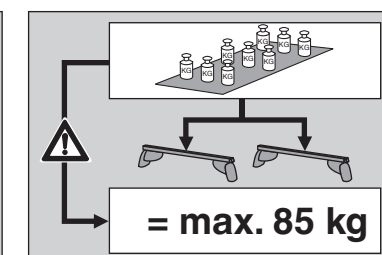

Atera SIGNO

Skoda
Fabia 10/2021 –

6

7

Atera SIGNO

Skoda
Fabia Limousine 10/2021 –
Art. Nr. / Part-No. : 044 397
Art. Nr. / Part-No. : 047 397

Atera SIGNO

Skoda
Fabia 10/2021 –