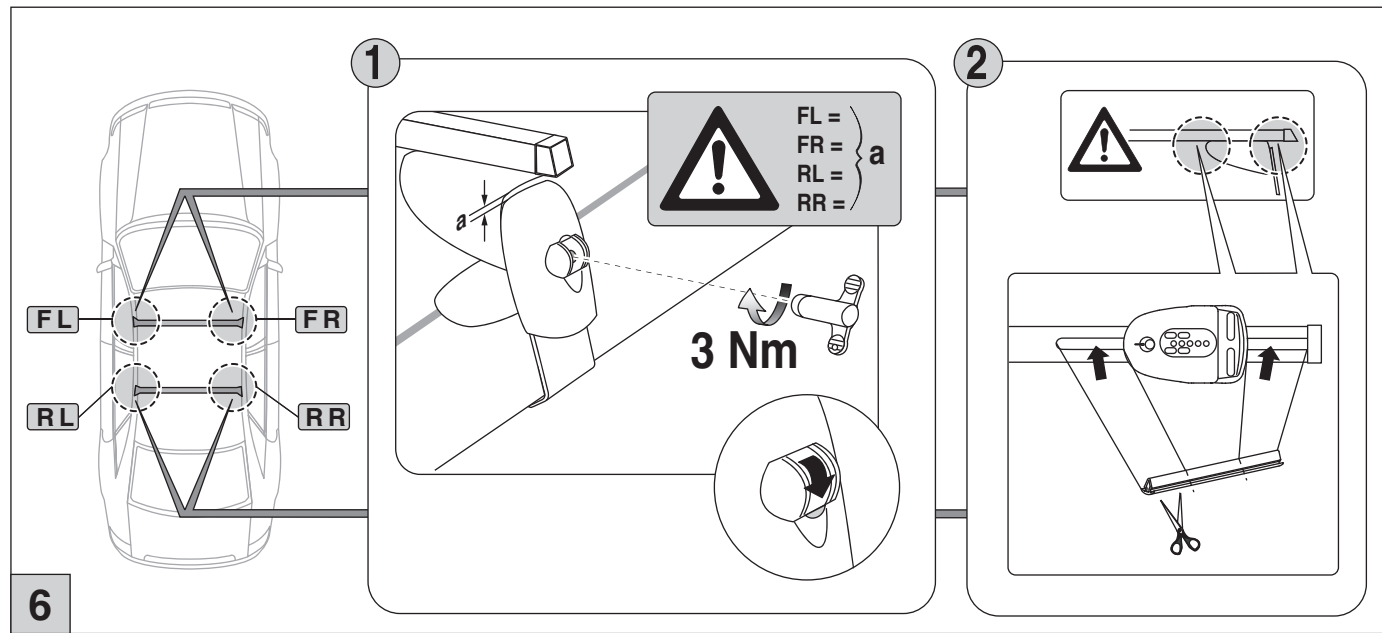

Atera SIGNO

Skoda
Fabia 10/2021 –

6

7

Atera SIGNO

Skoda
Fabia Limousine 10/2021 –
Art. Nr. / Part-No. : 044 397
Art. Nr. / Part-No. : 047 397

Atera SIGNO

Skoda
Fabia 10/2021 –