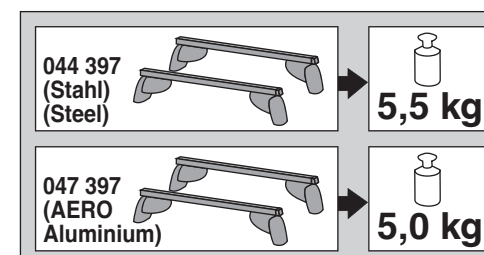

Atera SIGNO

Skoda
Fabia 10/2021 –

6

7

Atera SIGNO

Skoda
Fabia Limousine 10/2021 –
Art. Nr. / Part-No. : 044 397
Art. Nr. / Part-No. : 047 397

Atera SIGNO

Skoda
Fabia 10/2021 –