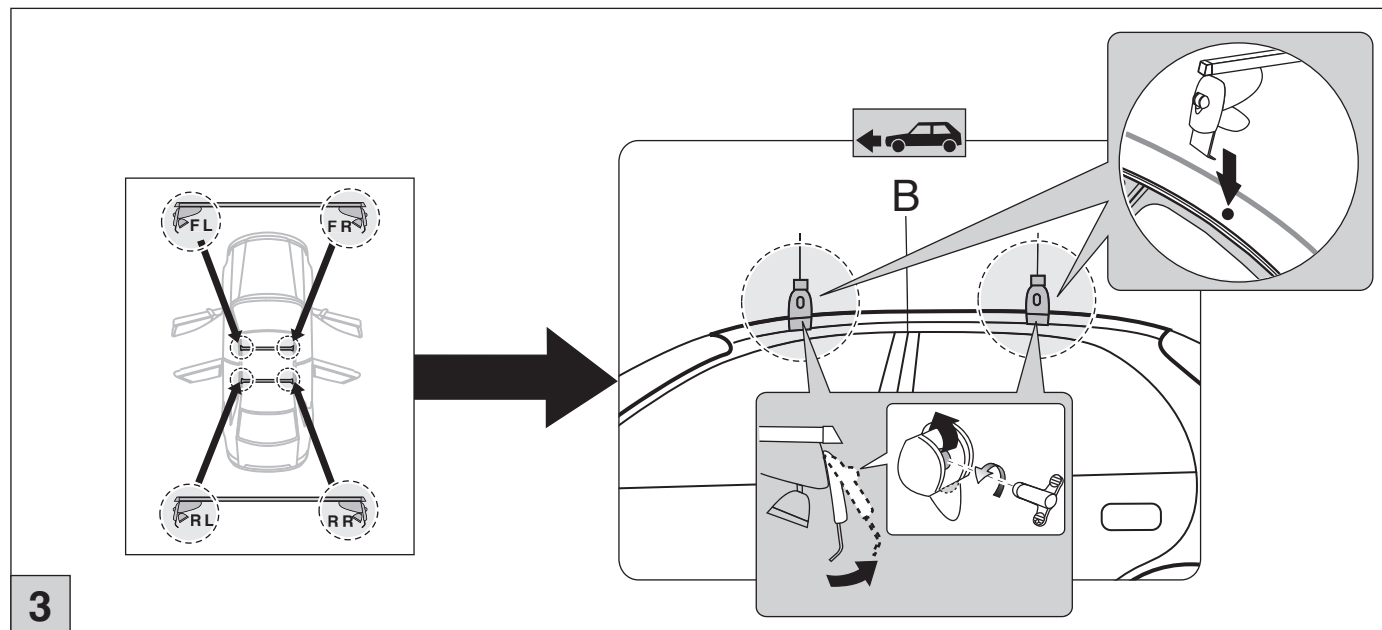

Atera SIGNO

Skoda
Fabia 10/2021 –

6

7

Atera SIGNO

Skoda
Fabia Limousine 10/2021 –
Art. Nr. / Part-No. : 044 397
Art. Nr. / Part-No. : 047 397

Atera SIGNO

Skoda
Fabia 10/2021 –

Atera SIGNO

Skoda
Fabia 10/2021 –