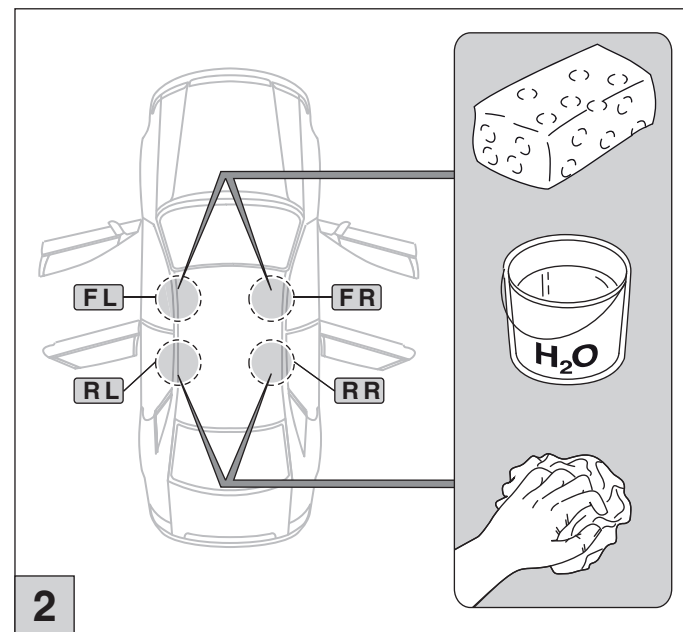

Atera SIGNO

Skoda
Fabia 10/2021 –

6

7

Atera SIGNO

Skoda
Fabia Limousine 10/2021 –
Art. Nr. / Part-No. : 044 397
Art. Nr. / Part-No. : 047 397

Atera SIGNO

Skoda
Fabia 10/2021 –