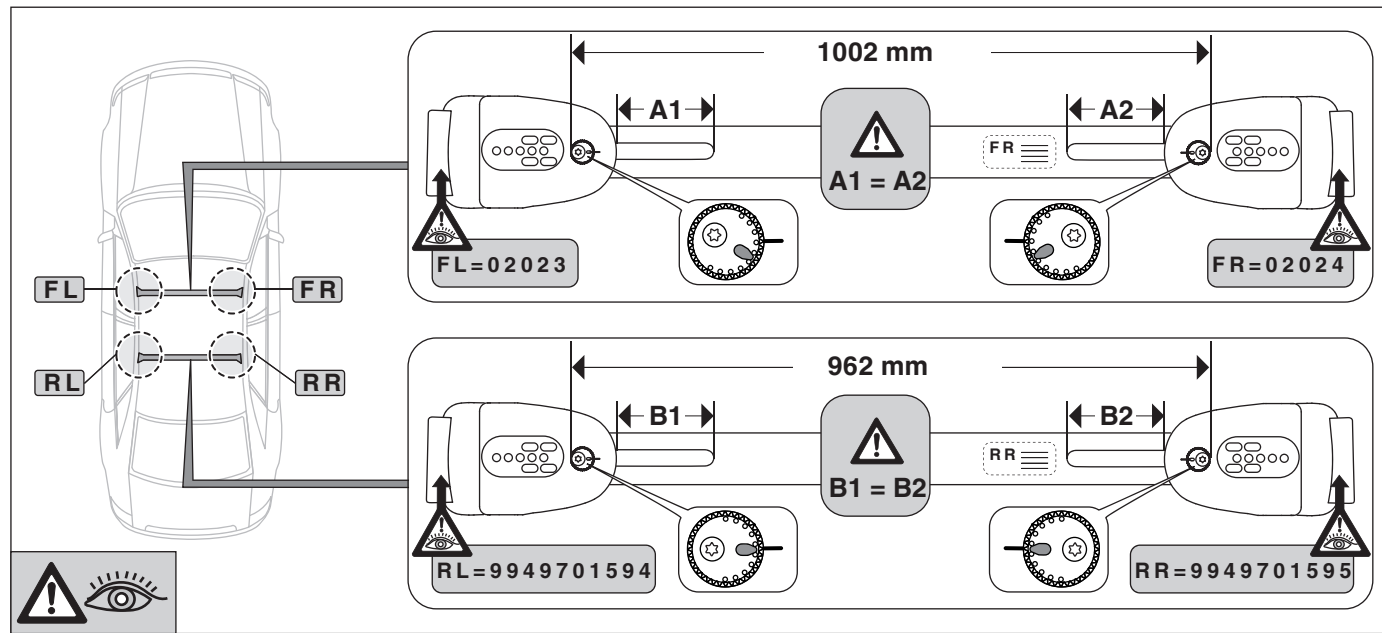

Atera SIGNO

Skoda
Fabia 10/2021 –

6

7

Atera SIGNO

Skoda
Fabia Limousine 10/2021 –
Art. Nr. / Part-No. : 044 397
Art. Nr. / Part-No. : 047 397

Atera SIGNO

Skoda
Fabia 10/2021 –

Atera SIGNO

Skoda
Fabia 10/2021 –