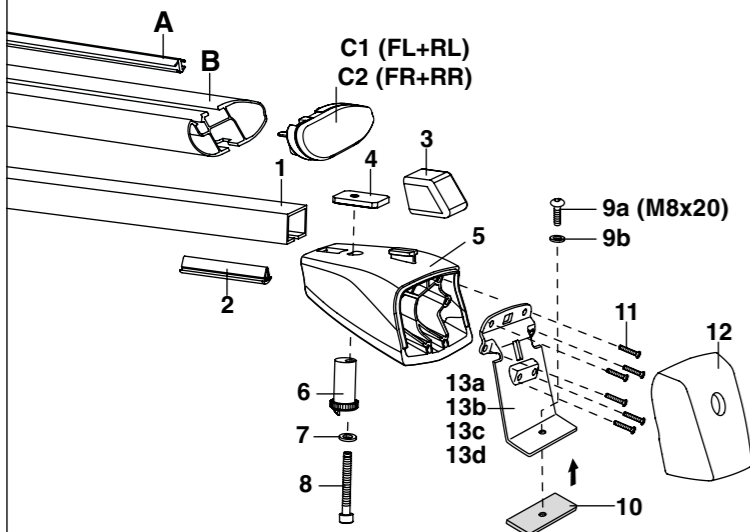

Atera SIGNO

VW
Caddy 5 12/2020—

5

6

nur bei Art.Nr.: 047 394
only for part no.: 047 394
A- 8828700068
B- 9945700223
C1- 8828700062
C2- 8828700063

- 1- 9945700092
- 2- 9919700062
- 3- 9945700105
- 4- 9912700051
- 5- 9918701344
- 6- 9918701357
- 7- 9910700004
- 8- 9908700044
- 9a- 9908700136
- 9b- 9910700089
- 10- 9926700036
- 11- 9908700010
- 12- 9918701345
- 13a- 9949702008
- 13b- 9949702010
- 13c- 9949702006
- 13d- 9949702006

7

Atera SIGNO

VW
Caddy 5 12/2020—

Art. Nr. / Part-No. : 044 394 (Grundträger/basic carrier)
Art. Nr. / Part-No. : 047 394 (Grundträger/basic carrier)

Art.-Nr. / Part-No.: 044 394 (Stahl / Steel)

Atera SIGNO