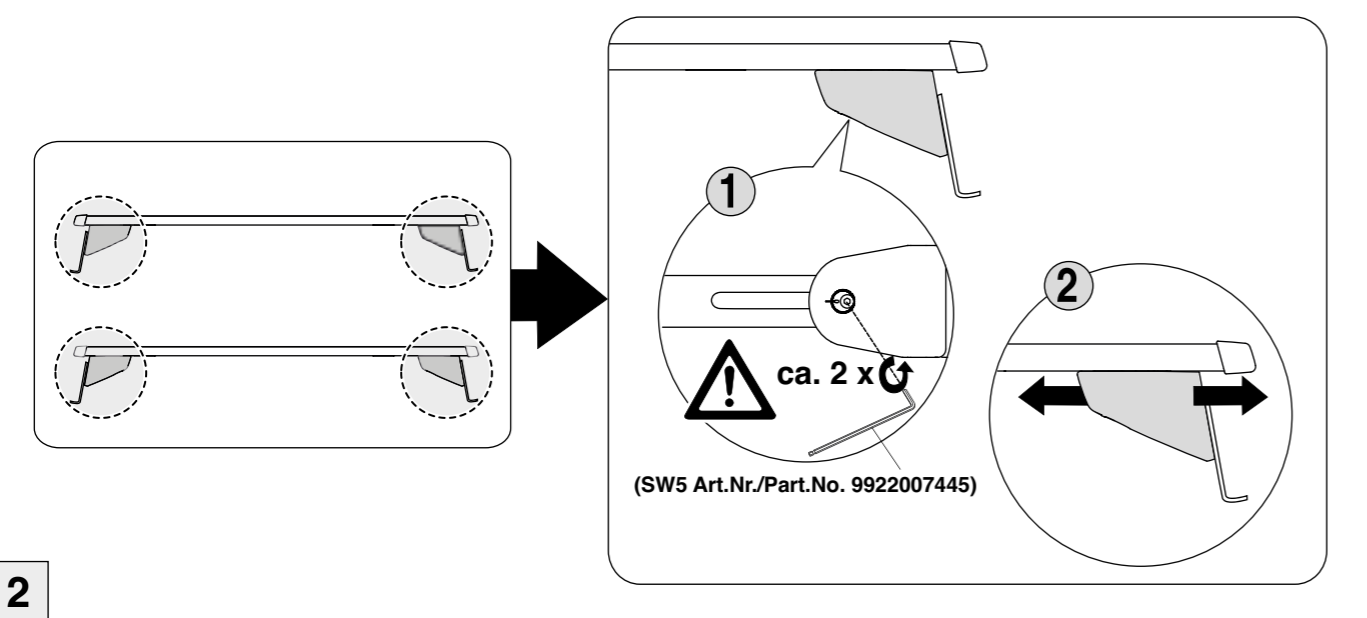

Atera SIGNO

VW
Caddy 5 12/2020—

INFO

1

2

Atera SIGNO

VW
Caddy 5 12/2020

3

4