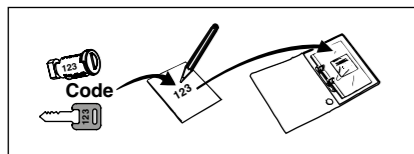

Atera SIGNO

VW
Caddy 5 12/2020—

5

6

nur bei Art.Nr.: 047 394
only for part no.: 047 394
A- 8828700068
B- 9945700223
C1- 8828700062
C2- 8828700063

- 1- 9945700092
- 2- 9919700062
- 3- 9945700105
- 4- 9912700051
- 5- 9918701344
- 6- 9918701357
- 7- 9910700004
- 8- 9908700044
- 9a- 9908700136
- 9b- 9910700089
- 10- 9926700036
- 11- 9908700010
- 12- 9918701345
- 13a- 9949702008
- 13b- 9949702010
- 13c- 9949702006
- 13d- 9949702006