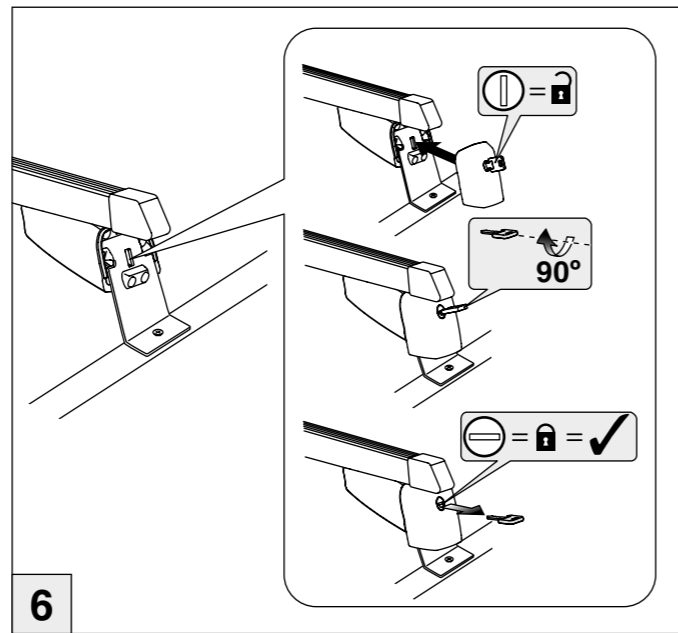

Atera SIGNO

VW
Caddy 5 12/2020—

5

6

nur bei Art.Nr.: 047 394
only for part no.: 047 394
A- 8828700068
B- 9945700223
C1- 8828700062
C2- 8828700063

- 1- 9945700092
- 2- 9919700062
- 3- 9945700105
- 4- 9912700051
- 5- 9918701344
- 6- 9918701357
- 7- 9910700004
- 8- 9908700044
- 9a- 9908700136
- 9b- 9910700089
- 10- 9926700036
- 11- 9908700010
- 12- 9918701345
- 13a- 9949702008
- 13b- 9949702010
- 13c- 9949702006
- 13d- 9949702006

7

Atera SIGNO

VW
Caddy 5 12/2020—

Art. Nr. / Part-No. : 044 394 (Grundträger/basic carrier)
Art. Nr. / Part-No. : 047 394 (Grundträger/basic carrier)

Art.-Nr. / Part-No.: 044 394 (Stahl / Steel)

Atera SIGNO