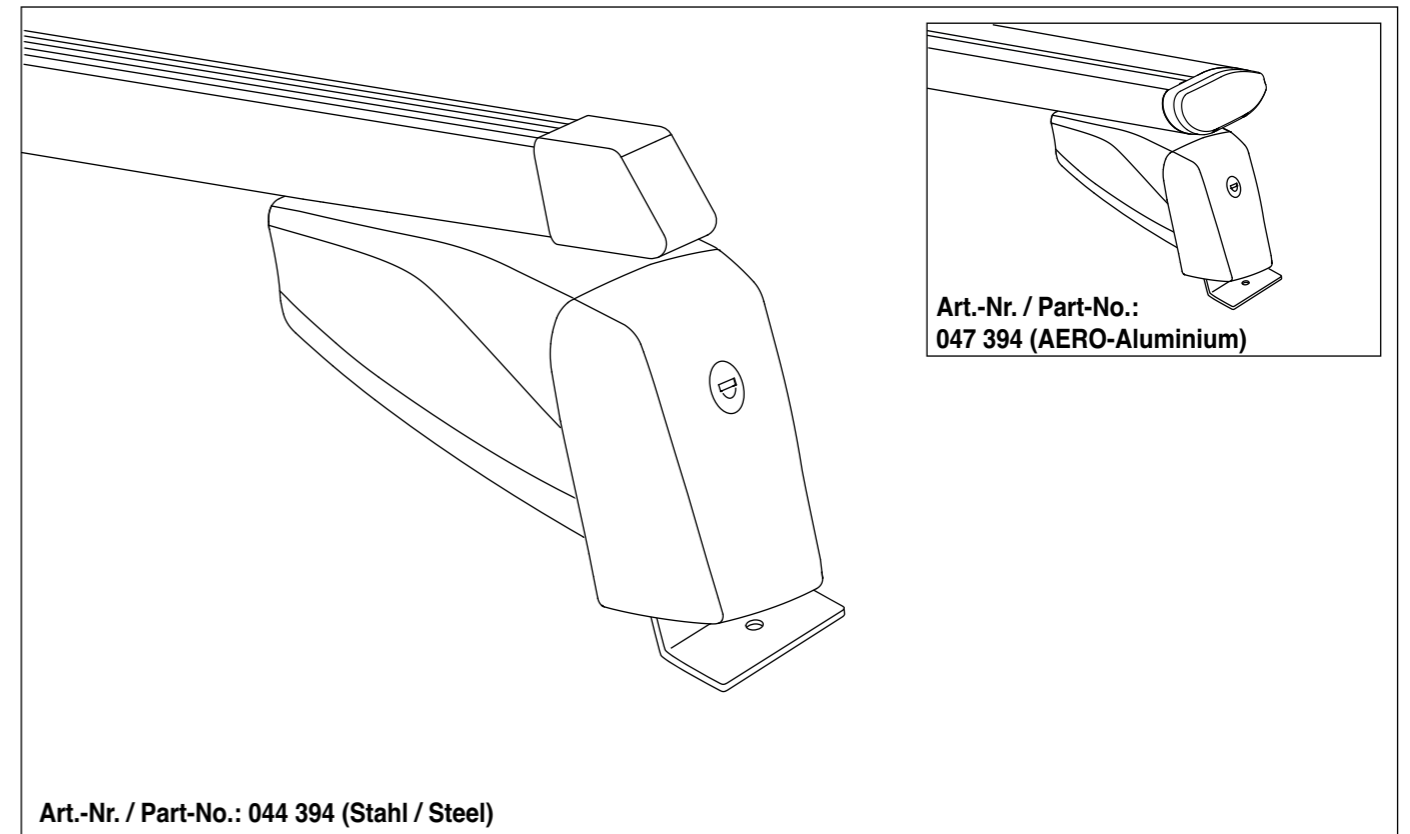

Atera SIGNO

VW
Caddy 5 12/2020—

5

6

nur bei Art.Nr.: 047 394
only for part no.: 047 394
A- 8828700068
B- 9945700223
C1- 8828700062
C2- 8828700063

- 1- 9945700092
- 2- 9919700062
- 3- 9945700105
- 4- 9912700051
- 5- 9918701344
- 6- 9918701357
- 7- 9910700004
- 8- 9908700044
- 9a- 9908700136
- 9b- 9910700089
- 10- 9926700036
- 11- 9908700010
- 12- 9918701345
- 13a- 9949702008
- 13b- 9949702010
- 13c- 9949702006
- 13d- 9949702006

7

Atera SIGNO

VW
Caddy 5 12/2020—

Art. Nr. / Part-No. : 044 394 (Grundträger/basic carrier)
Art. Nr. / Part-No. : 047 394 (Grundträger/basic carrier)

Art.-Nr. / Part-No.: 044 394 (Stahl / Steel)

Atera SIGNO