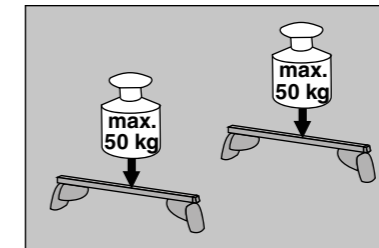

7

Atera SIGNO

VW
Caddy 5 12/2020—

Art. Nr. / Part-No. : 044 394 (Grundträger/basic carrier)
Art. Nr. / Part-No. : 047 394 (Grundträger/basic carrier)

Art.-Nr. / Part-No.: 044 394 (Stahl / Steel)

Atera SIGNO