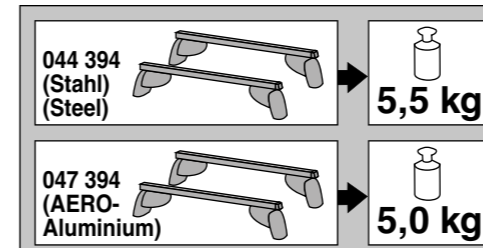

7

Atera SIGNO

VW
Caddy 5 12/2020—

Art. Nr. / Part-No. : 044 394 (Grundträger/basic carrier)
Art. Nr. / Part-No. : 047 394 (Grundträger/basic carrier)

Art.-Nr. / Part-No.: 044 394 (Stahl / Steel)

Atera SIGNO