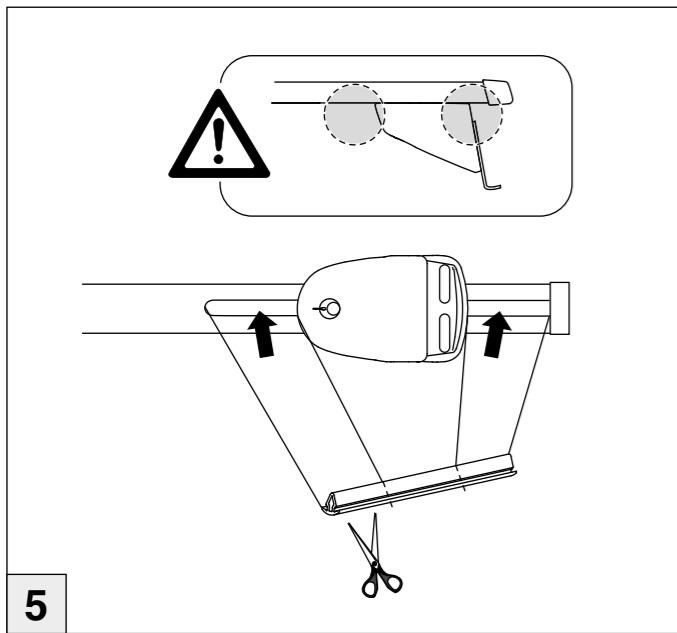

Atera SIGNO

VW
Caddy 5 12/2020—

5

6

nur bei Art.Nr.: 047 394
only for part no.: 047 394
A- 8828700068
B- 9945700223
C1- 8828700062
C2- 8828700063

- 1- 9945700092
- 2- 9919700062
- 3- 9945700105
- 4- 9912700051
- 5- 9918701344
- 6- 9918701357
- 7- 9910700004
- 8- 9908700044
- 9a- 9908700136
- 9b- 9910700089
- 10- 9926700036
- 11- 9908700010
- 12- 9918701345
- 13a- 9949702008
- 13b- 9949702010
- 13c- 9949702006
- 13d- 9949702006

7

Atera SIGNO

VW
Caddy 5 12/2020—

Art. Nr. / Part-No. : 044 394 (Grundträger/basic carrier)
Art. Nr. / Part-No. : 047 394 (Grundträger/basic carrier)

Art.-Nr. / Part-No.: 044 394 (Stahl / Steel)

Atera SIGNO