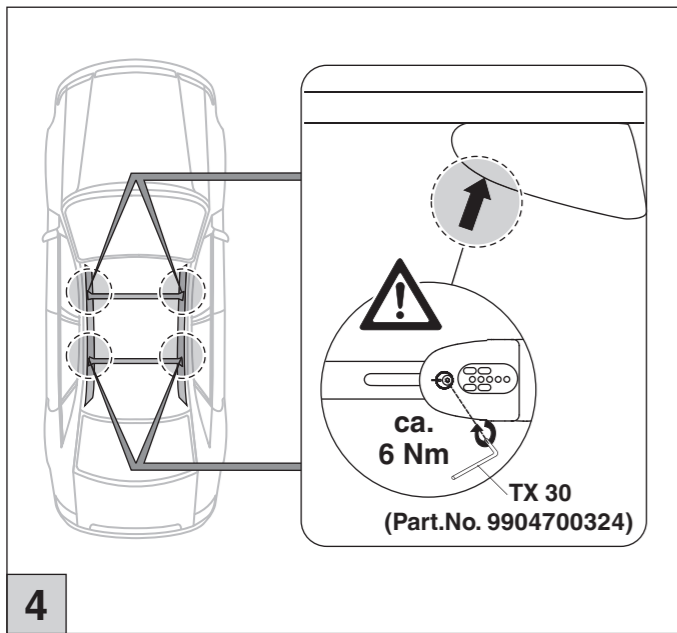

Atera SIGNO

Audi
A3 Sportback Reling (8Y) 06/2020-

nur bei Art.Nr.: 047 387
only for part no.: 047 387

A- 9919700163	3- 9945700105
B- 9945700223	4- 9912700051
C1- 8828700062	5a- 9918700526
C2- 8828700063	5b- 9918700527
	6- 9923700009
	7- 9918700250
	8- 9918700249
	9- 9904700335
	10- 9912700086
	11- 9910700004
	12- 9908700231
	13- 9908700209
	14- 9918700228
	15- 9918700246
	16- 9917700010
	17- 9918700588
	18- 9918700245
	19- 9910700004
	20- 9908700375
	21- 9918700247
	22a- 9949701947
	22b- 9949701947
	22c- 9949701947
	22d- 9949701947

Atera SIGNO

Audi
A3 Sportback (8Y) 06/2020-
(mit Reling / with rail / avec rails de toit)

Art.-Nr. / Part-No.: 044 387
Art.-Nr. / Part-No.: 047 387