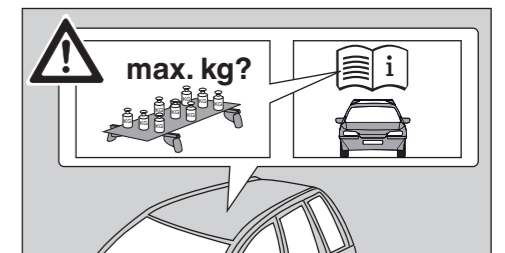

044 387 (Stahl) (Steel)		5,0 kg
047 387 (AERO Aluminium)		4,5 kg