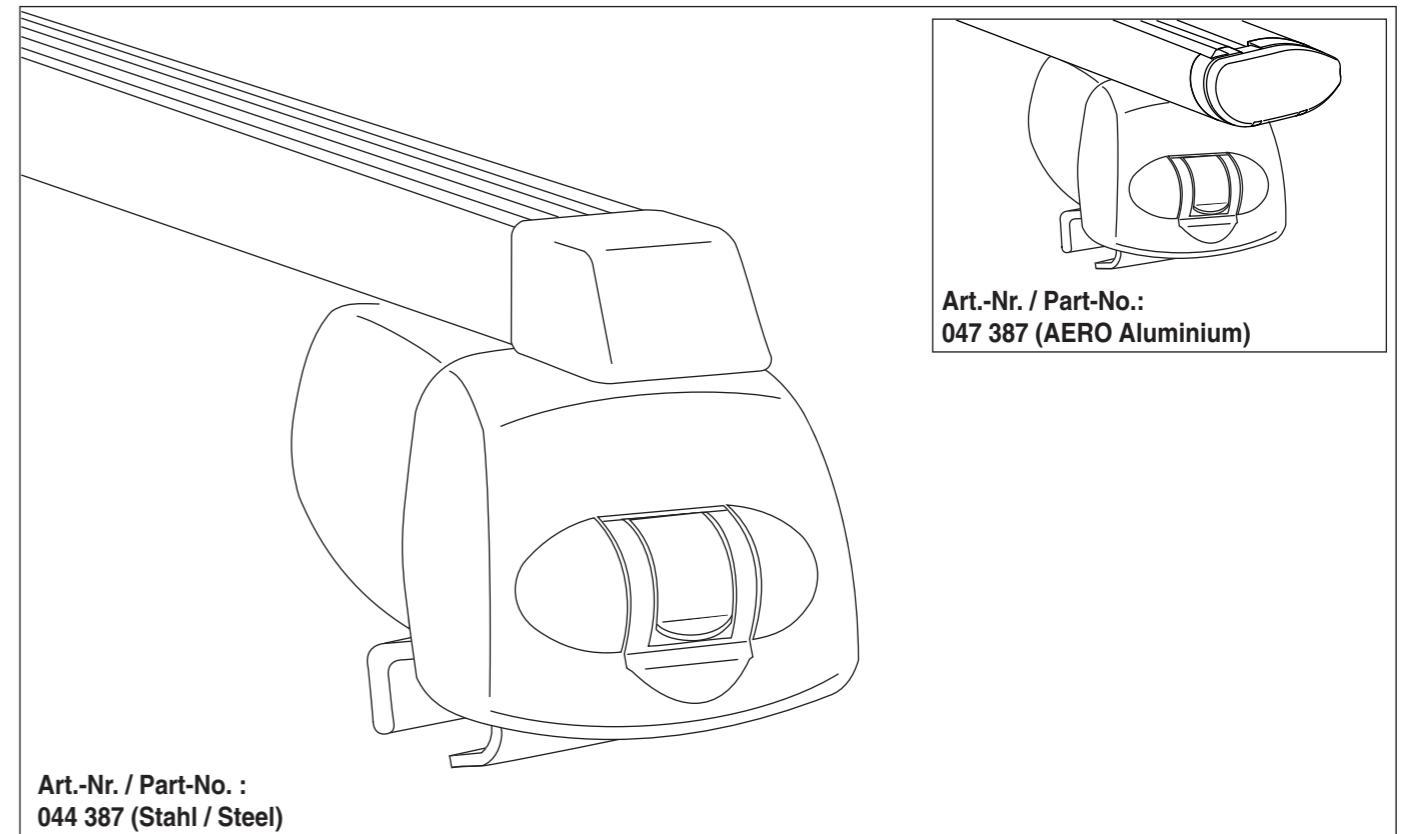

# Atera SIGNO

Audi  
A3 Sportback (8Y) 06/2020-  
(mit Reling / with rail / avec rails de toit)

Art.-Nr. / Part-No.: 044 387  
Art.-Nr. / Part-No.: 047 387

Art.-Nr. / Part-No. :  
044 387 (Stahl / Steel)