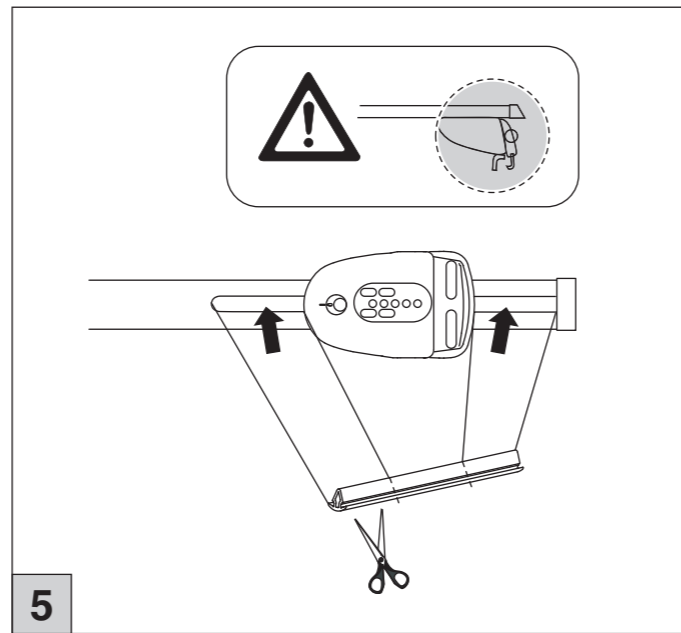

Atera SIGNO

Audi
A3 Sportback Reling (8Y) 06/2020-

nur bei Art.Nr.: 047 387
only for part no.: 047 387

A- 9919700163	3- 9945700105
B- 9945700223	4- 9912700051
C1- 8828700062	5a- 9918700526
C2- 8828700063	5b- 9918700527
	6- 9923700009
	7- 9918700250
	8- 9918700249
	9- 9904700335
	10- 9912700086
	11- 9910700004
	12- 9908700231
	13- 9908700209
	14- 9918700228
	15- 9918700246
	16- 9917700010
	17- 9918700588
	18- 9918700245
	19- 9910700004
	20- 9908700375
	21- 9918700247
	22a- 9949701947
	22b- 9949701947
	22c- 9949701947
	22d- 9949701947

Atera SIGNO

Audi
A3 Sportback (8Y) 06/2020-
(mit Reling / with rail / avec rails de toit)

Art.-Nr. / Part-No.: 044 387
Art.-Nr. / Part-No.: 047 387