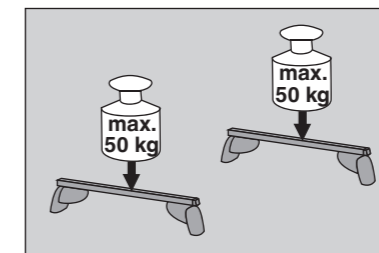

044 387 (Stahl) (Steel)		5,0 kg
047 387 (AERO Aluminium)		4,5 kg