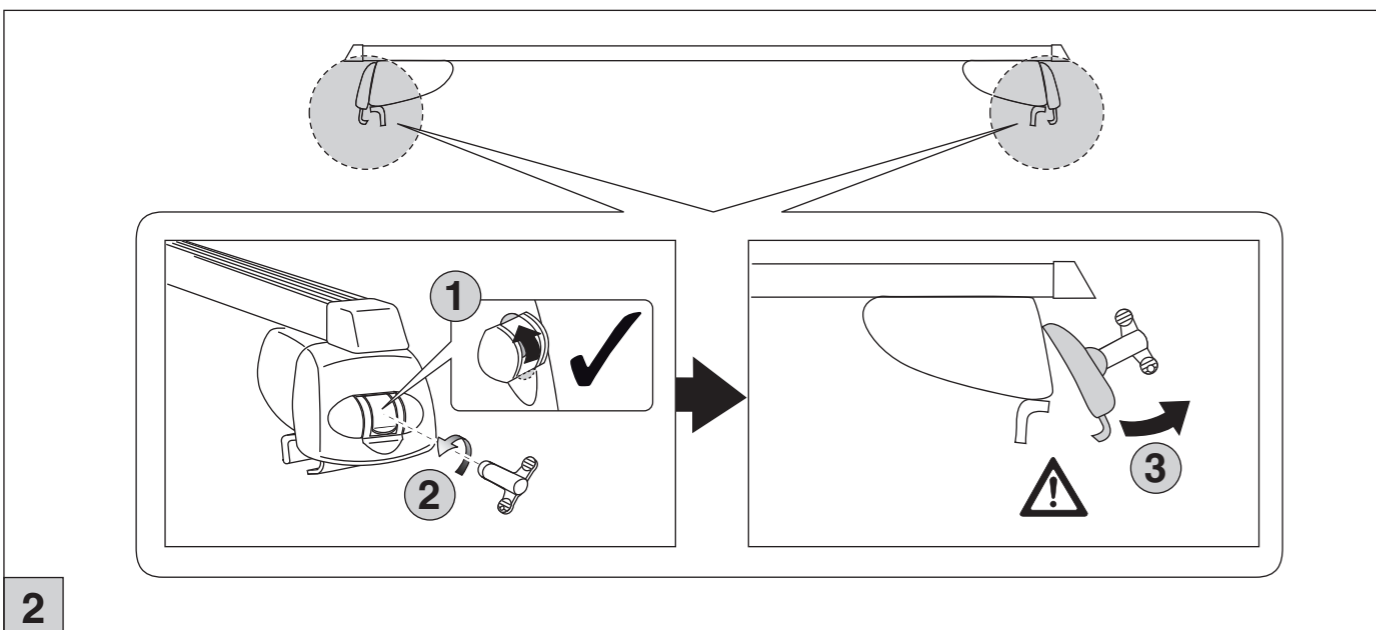

Atera SIGNO

Ford
Kuga Reling 04/2020-

INFO

1

2

Atera SIGNO

Ford
Kuga Reling 04/2020-

3