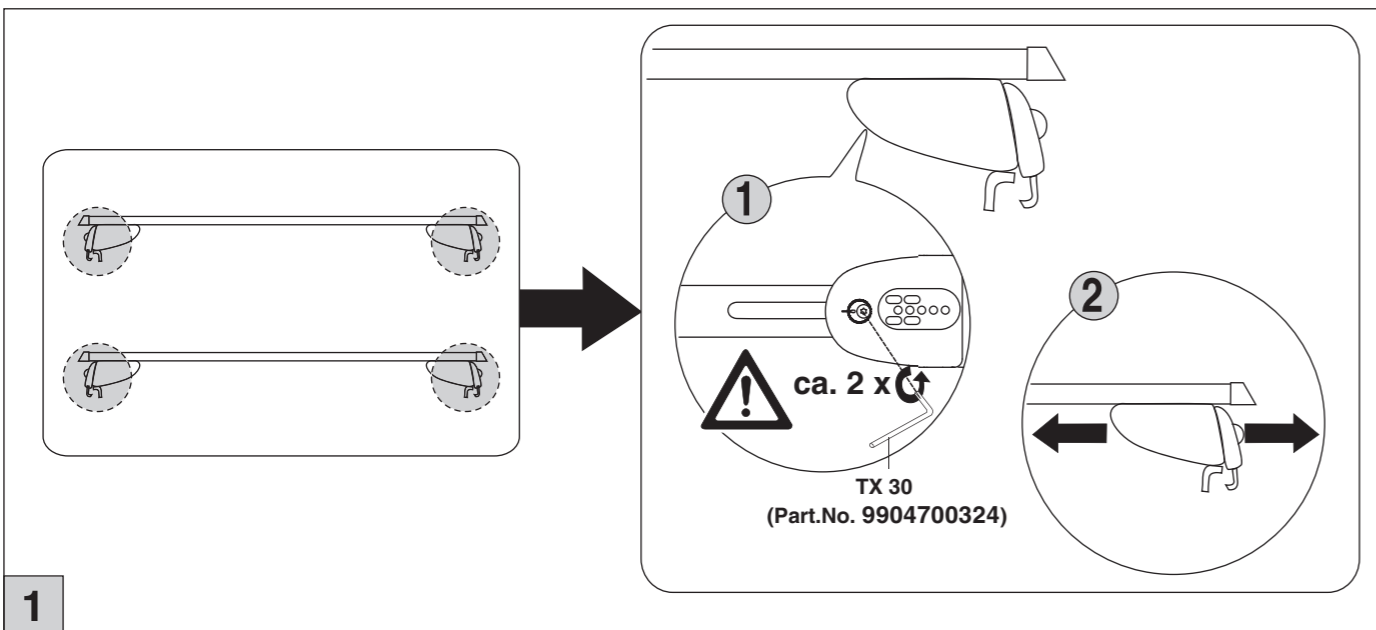

Atera SIGNO

Ford
Kuga Reling 04/2020-

INFO

1

2

Atera SIGNO

Ford
Kuga Reling 04/2020-

3