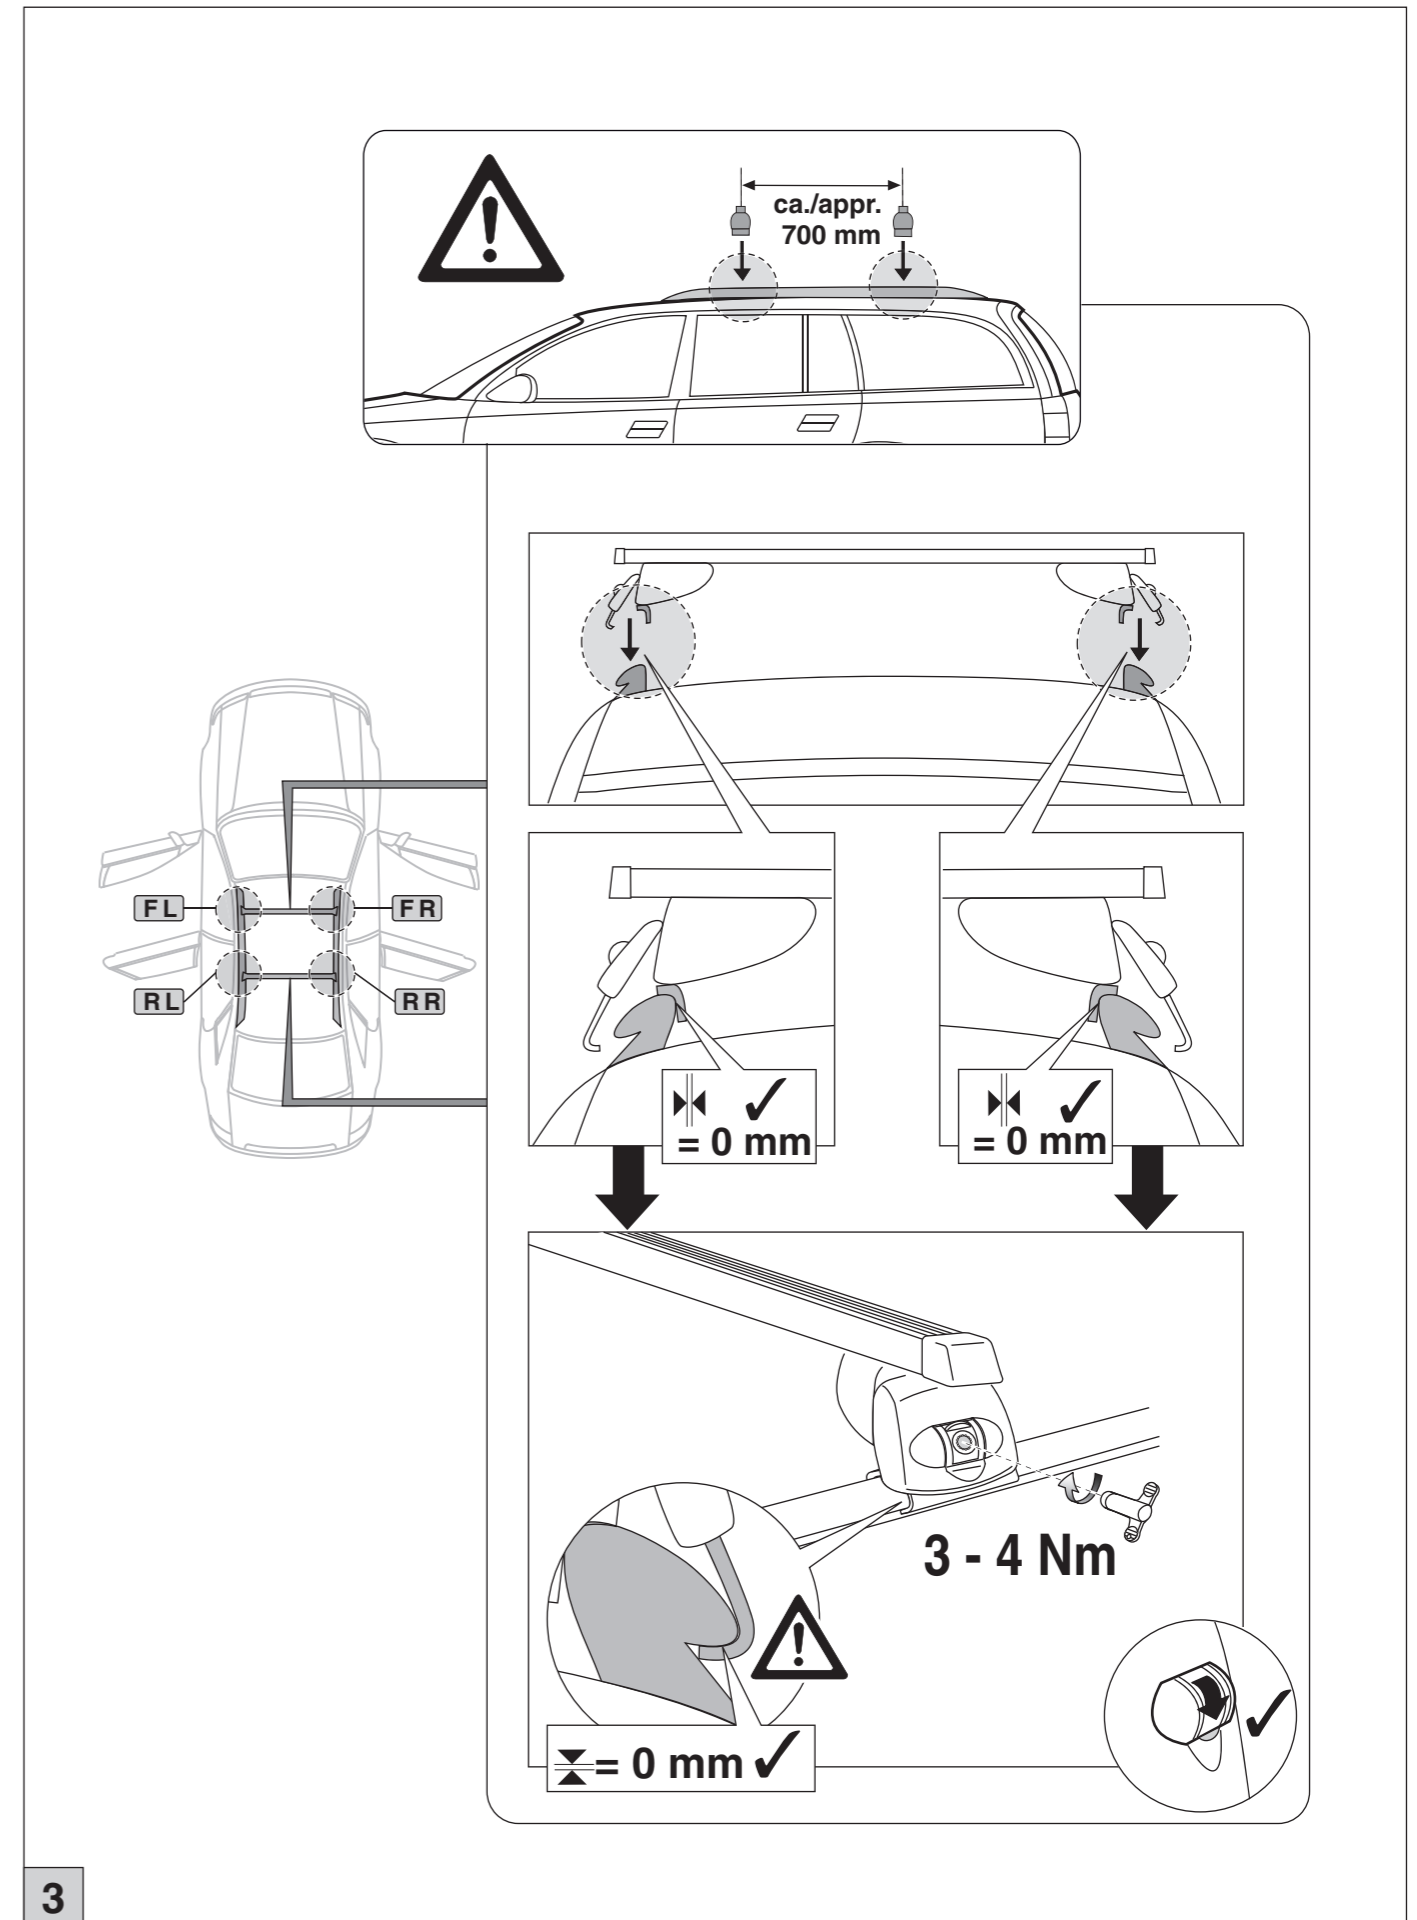

Atera SIGNO

Ford
Kuga Reling 04/2020-