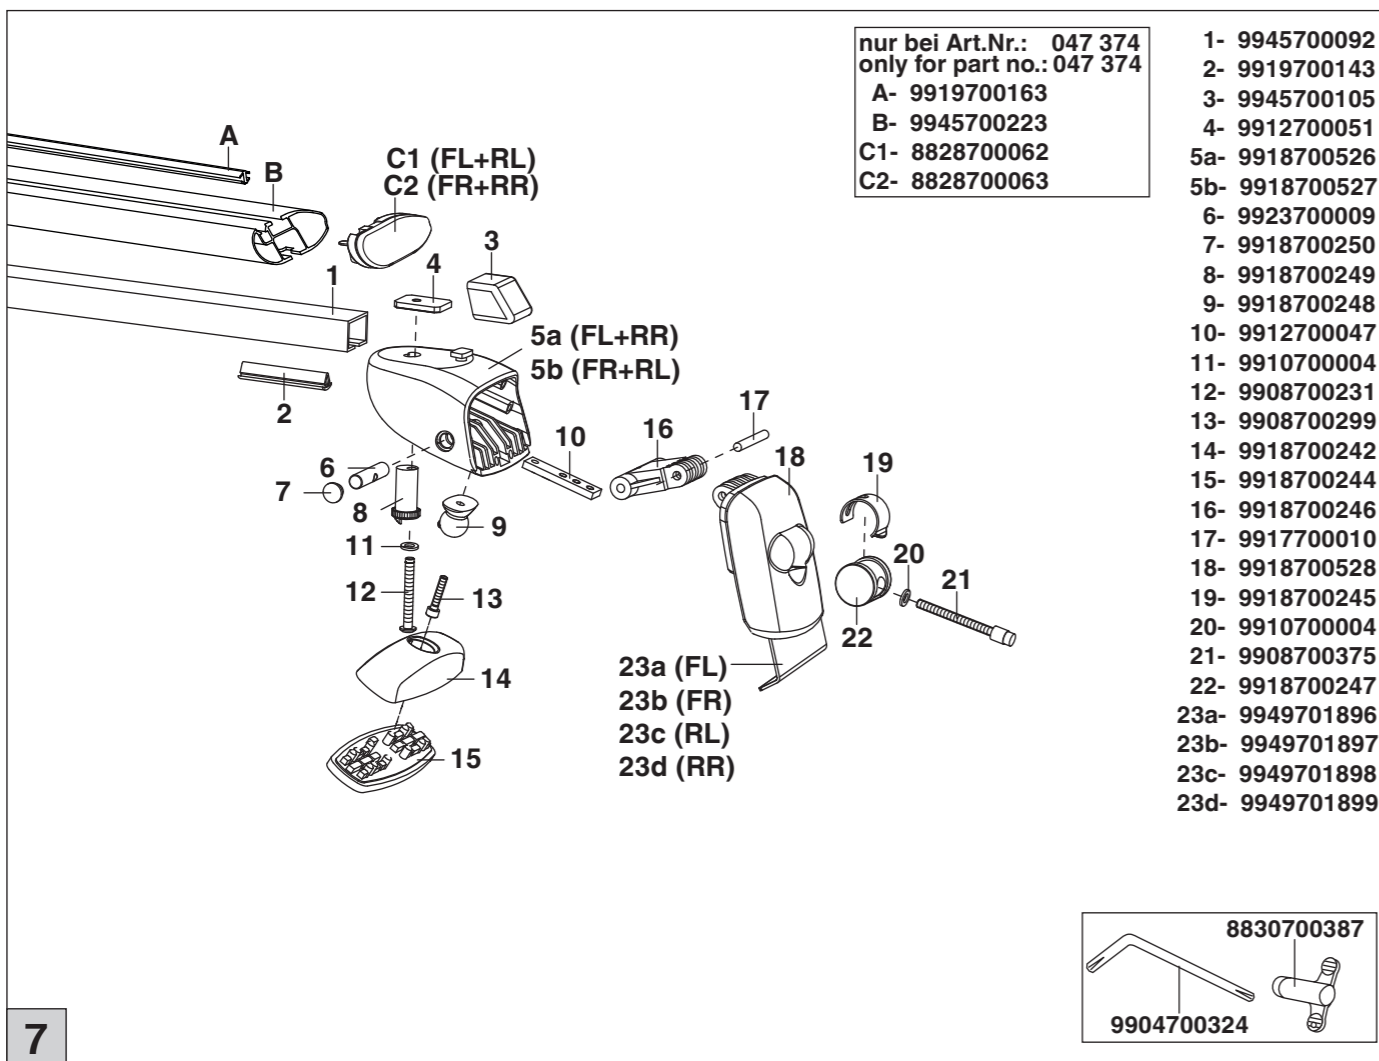

# Atera SIGNO

Opel  
Corsa (F) 11/2019 –

6

7

# Atera SIGNO

Opel  
Corsa (F) 11/2019 –

Art.-Nr. / Part-No. : 044 374  
Art.-Nr. / Part-No. : 047 374

# Atera SIGNO

Opel  
Corsa (F) 11/2019 -