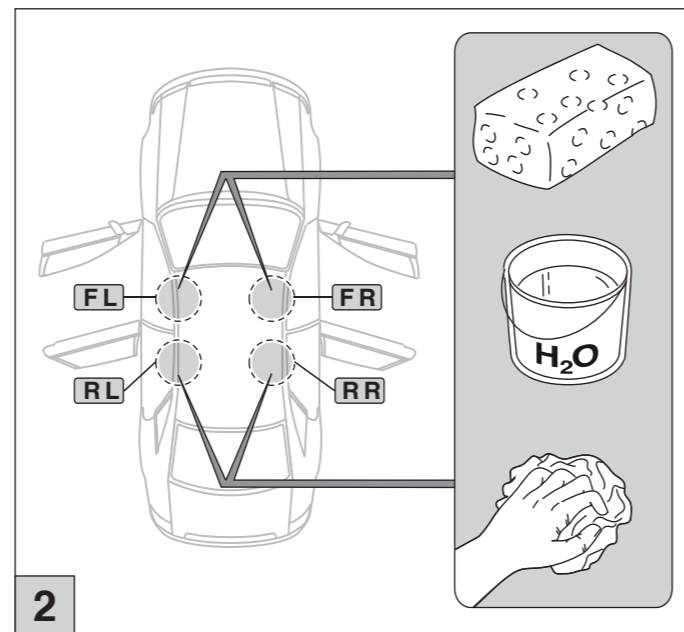

Atera SIGNO

Opel
Corsa (F) 11/2019 -