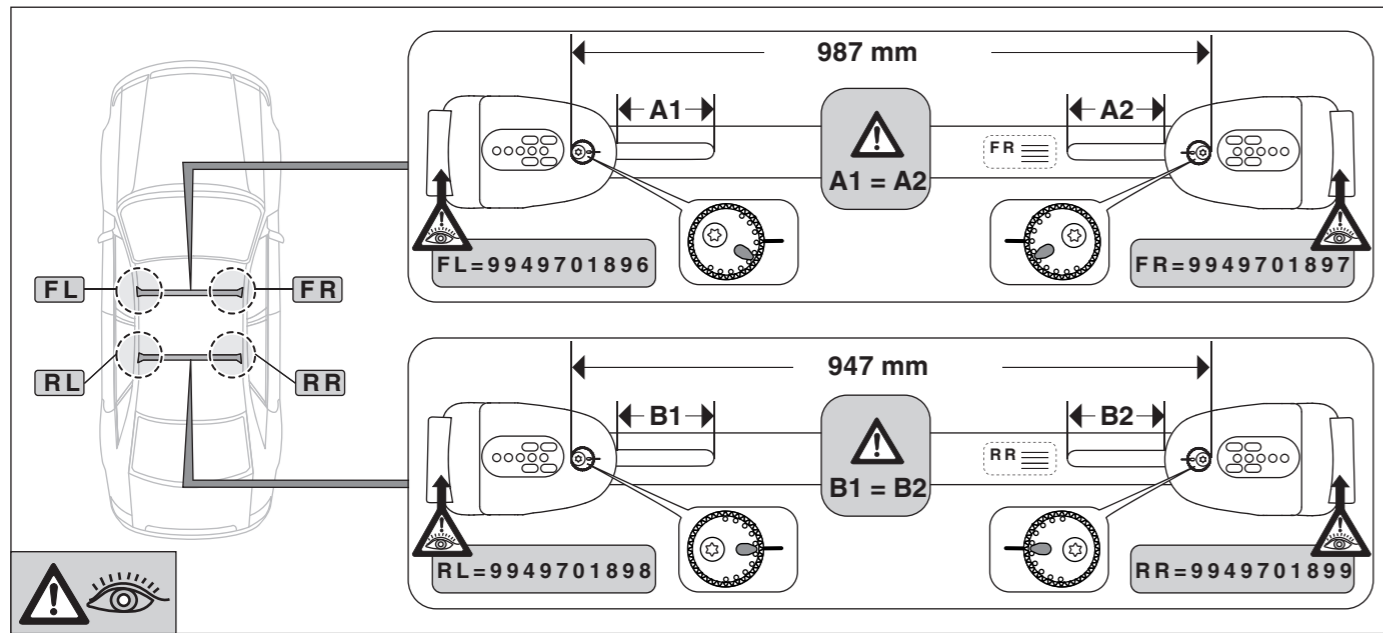

Atera SIGNO

Opel
Corsa (F) 11/2019 -