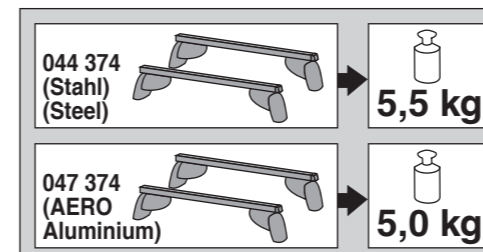

# Atera SIGNO

Opel  
Corsa (F) 11/2019 –

Art.-Nr. / Part-No. : 044 374  
Art.-Nr. / Part-No. : 047 374