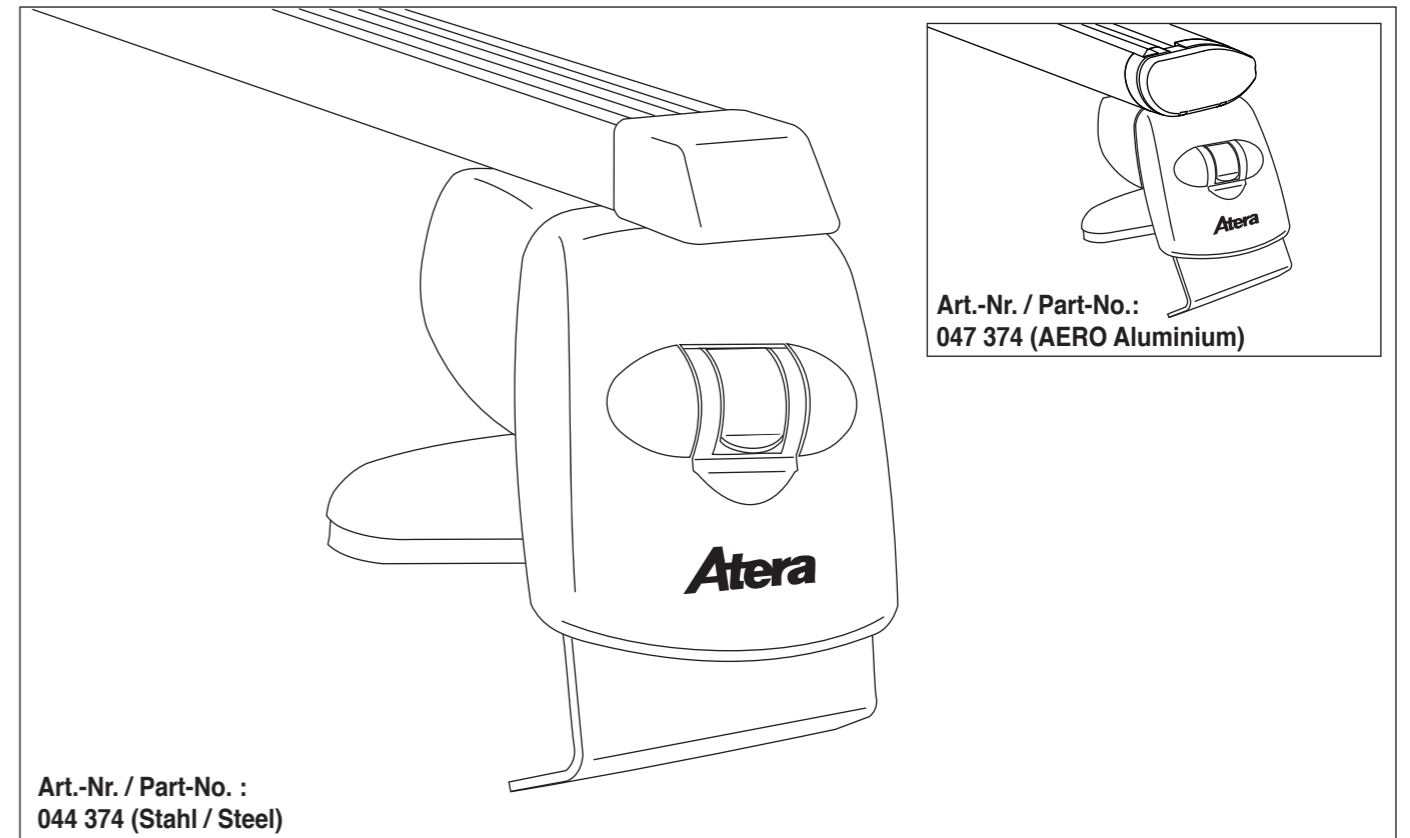

# Atera SIGNO

Opel  
Corsa (F) 11/2019 –

6

7

# Atera SIGNO

Opel  
Corsa (F) 11/2019 –

Art.-Nr. / Part-No. : 044 374  
Art.-Nr. / Part-No. : 047 374