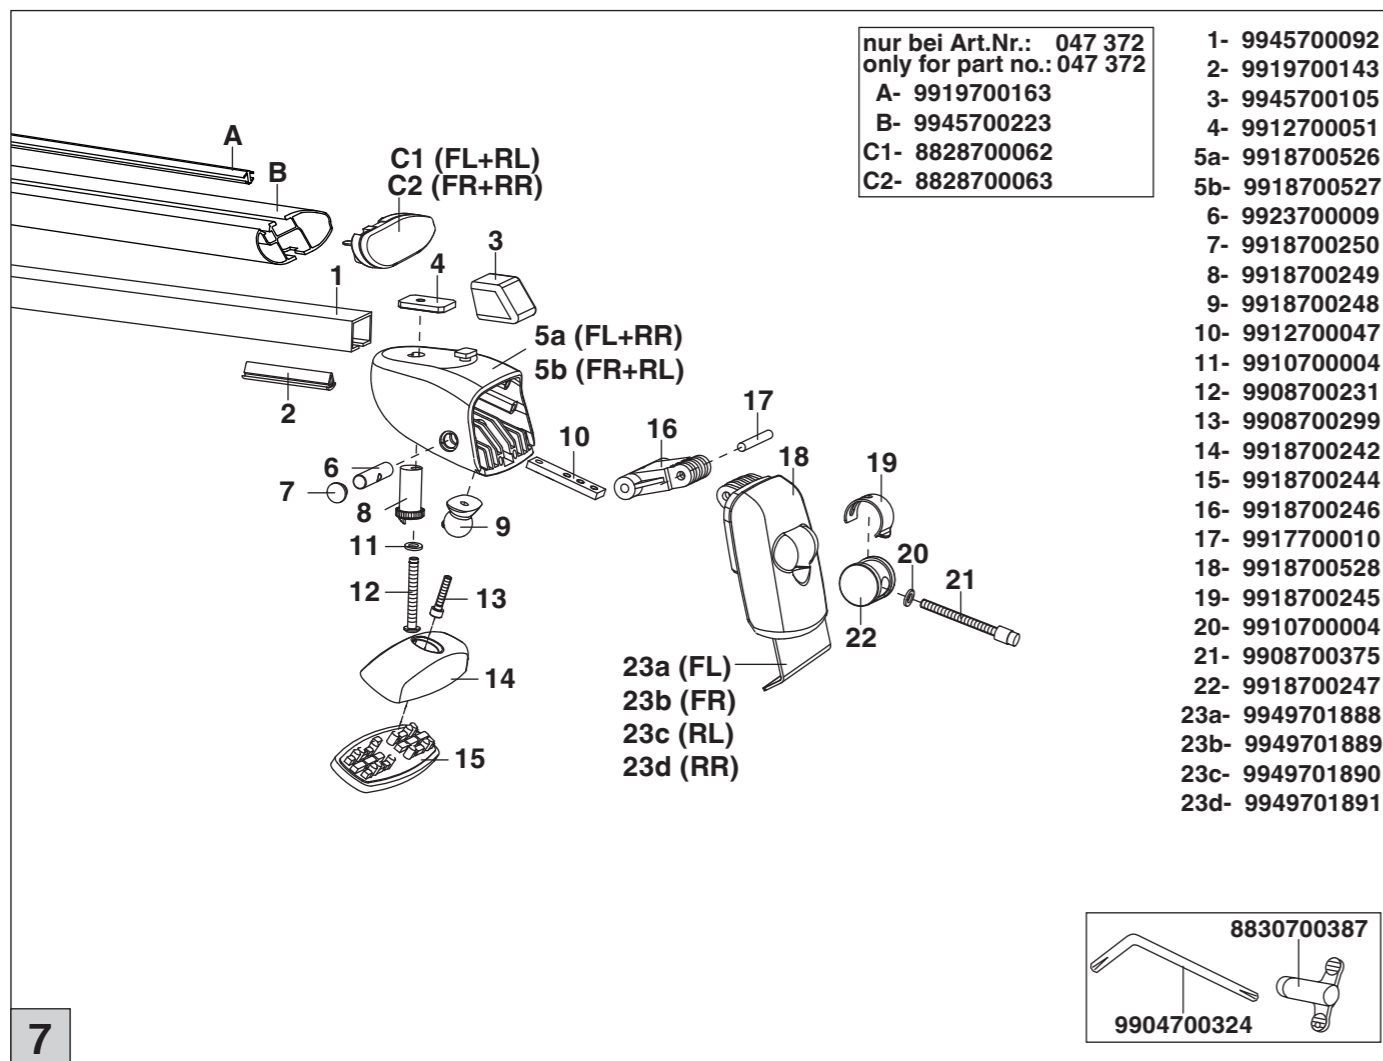

Atera SIGNO

Skoda Scala Limousine 05/2019 –
(5-türig/doors/portes)

6

7

Atera SIGNO

Skoda
Scala Limousine 05/2019 –
(5-türig/doors/portes)

Art.-Nr. / Part-No. : 044 372

Art.-Nr. / Part-No. : 047 372

Art.-Nr. / Part-No. :
044 372 (Stahl / Steel)

Atera SIGNO

Skoda Scala Limousine 05/2019 –
(5-türig/doors/portes)

Atera SIGNO

Skoda Scala Limousine 05/2019 –
(5-türig/doors/portes)