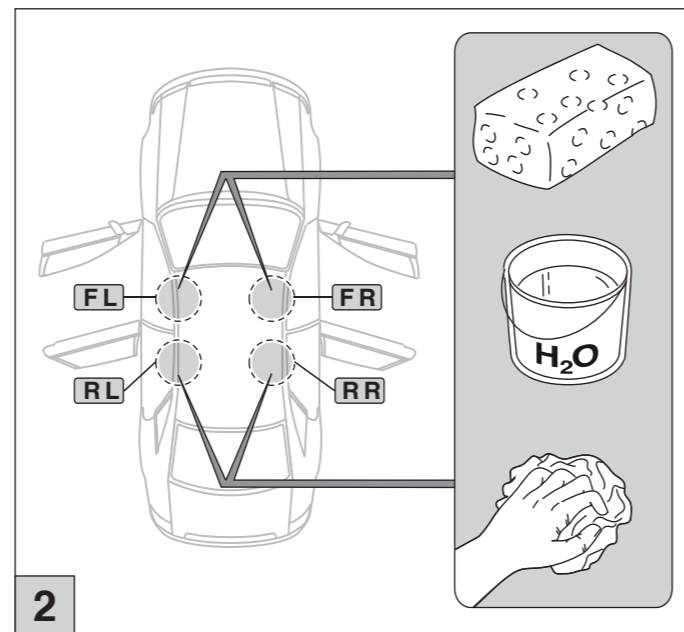

Atera SIGNO

Skoda Scala Limousine 05/2019 –
(5-türig/doors/portes)

6

7

Atera SIGNO

Skoda
Scala Limousine 05/2019 –
(5-türig/doors/portes)

Art.-Nr. / Part-No. : 044 372

Art.-Nr. / Part-No. : 047 372

Art.-Nr. / Part-No. :
044 372 (Stahl / Steel)

Atera SIGNO

Skoda Scala Limousine 05/2019 –
(5-türig/doors/portes)

Atera SIGNO

Skoda Scala Limousine 05/2019 –
(5-türig/doors/portes)