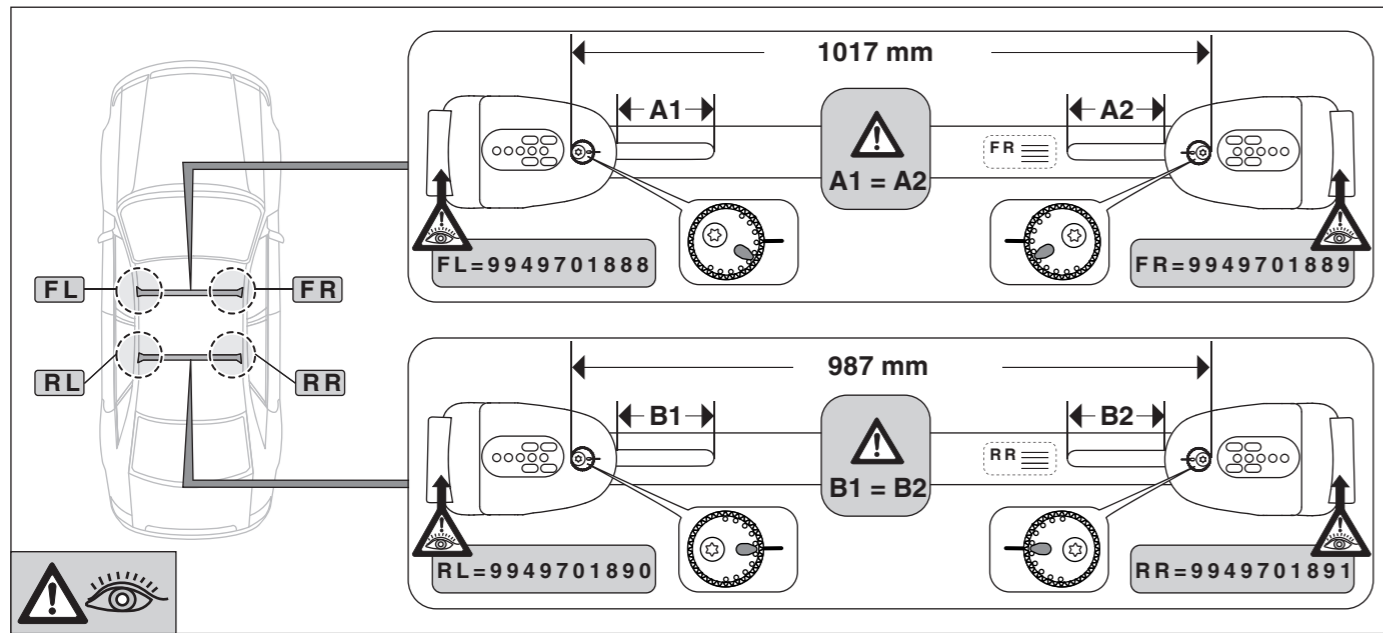

Atera SIGNO

Skoda Scala Limousine 05/2019 –
(5-türig/doors/portes)

6

7

Atera SIGNO

Skoda
Scala Limousine 05/2019 –
(5-türig/doors/portes)

Art.-Nr. / Part-No. : 044 372

Art.-Nr. / Part-No. : 047 372

Art.-Nr. / Part-No. :
044 372 (Stahl / Steel)

Atera SIGNO

Skoda Scala Limousine 05/2019 –
(5-türig/doors/portes)

Atera SIGNO

Skoda Scala Limousine 05/2019 –
(5-türig/doors/portes)