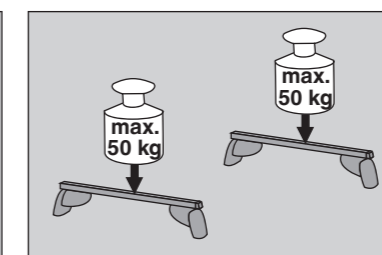

Art.-Nr. / Part-No. :
044 372 (Stahl / Steel)