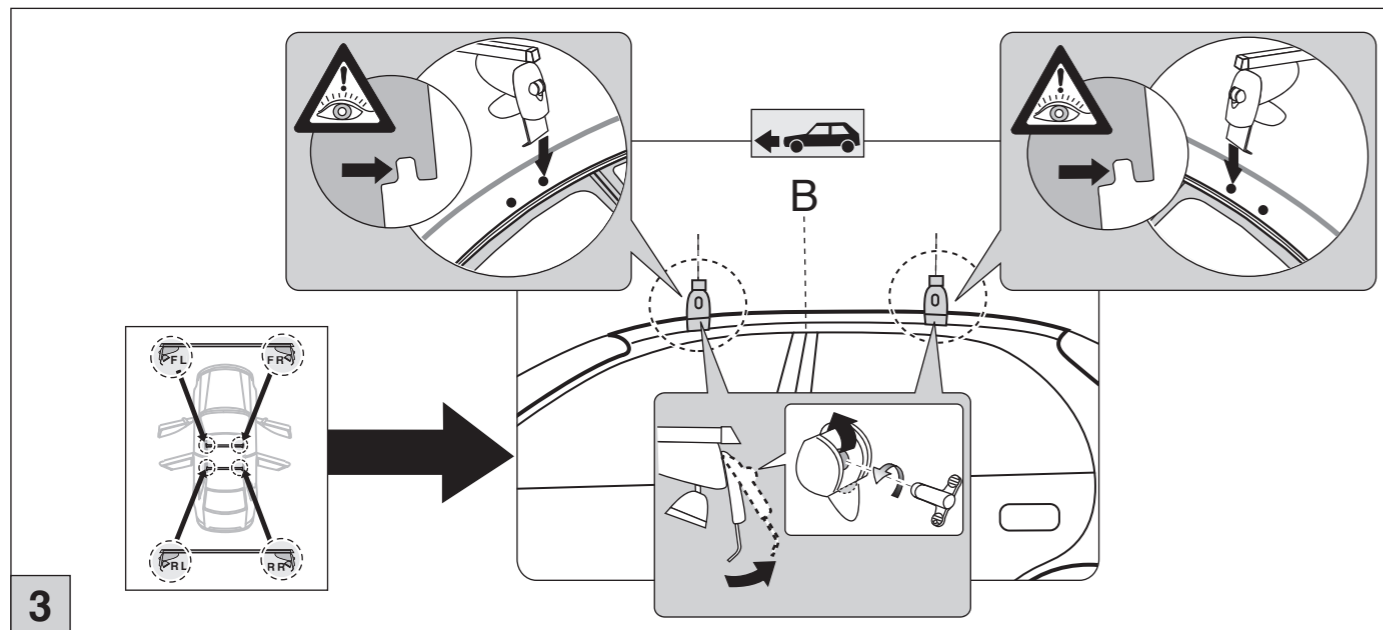

Atera SIGNO

Skoda Scala Limousine 05/2019 –
(5-türig/doors/portes)

6

7

Atera SIGNO

Skoda
Scala Limousine 05/2019 –
(5-türig/doors/portes)

Art.-Nr. / Part-No. : 044 372

Art.-Nr. / Part-No. : 047 372

Art.-Nr. / Part-No. :
044 372 (Stahl / Steel)

Atera SIGNO

Skoda Scala Limousine 05/2019 –
(5-türig/doors/portes)

Atera SIGNO

Skoda Scala Limousine 05/2019 –
(5-türig/doors/portes)