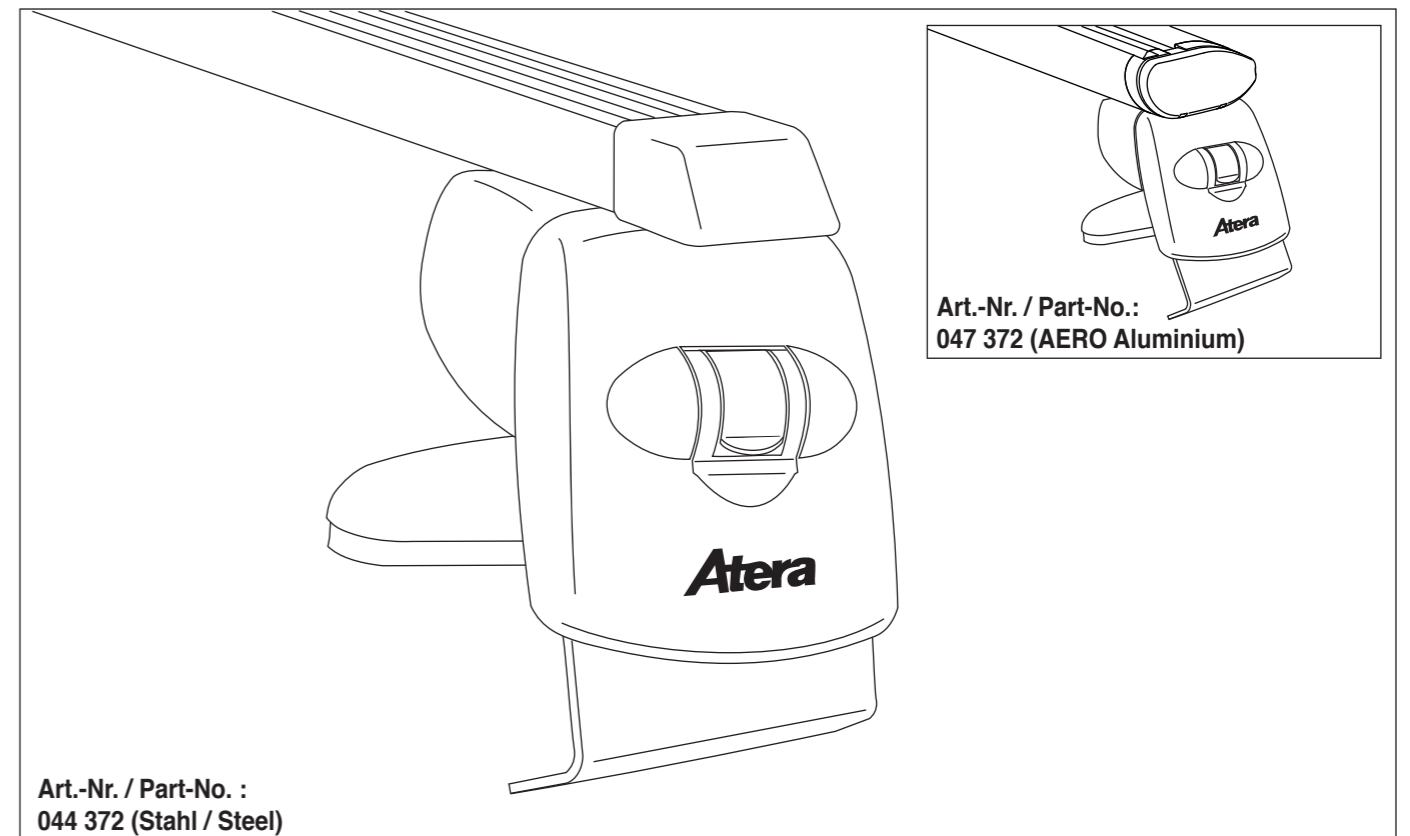

Atera SIGNO

Skoda Scala Limousine 05/2019 –
(5-türig/doors/portes)

6

7

Atera SIGNO

Skoda
Scala Limousine 05/2019 –
(5-türig/doors/portes)

Art.-Nr. / Part-No. : 044 372

Art.-Nr. / Part-No. : 047 372

Art.-Nr. / Part-No. :
044 372 (Stahl / Steel)

Atera SIGNO

Skoda Scala Limousine 05/2019 –
(5-türig/doors/portes)

Atera SIGNO

Skoda Scala Limousine 05/2019 –
(5-türig/doors/portes)