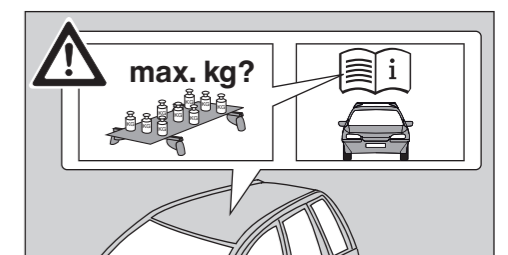

Art.-Nr. / Part-No. :
044 372 (Stahl / Steel)