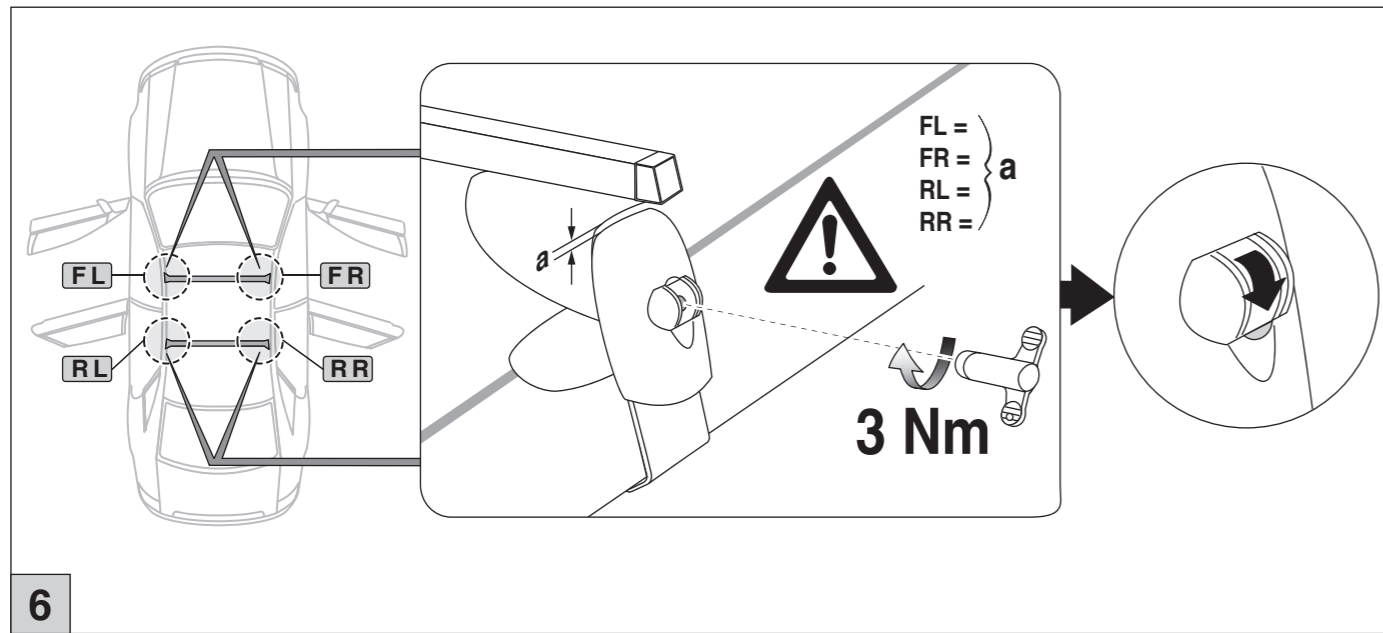

Atera SIGNO

Skoda Scala Limousine 05/2019 –
(5-türig/doors/portes)

6

7

Atera SIGNO

Skoda
Scala Limousine 05/2019 –
(5-türig/doors/portes)

Art.-Nr. / Part-No. : 044 372

Art.-Nr. / Part-No. : 047 372

Art.-Nr. / Part-No. :
044 372 (Stahl / Steel)

Atera SIGNO

Skoda Scala Limousine 05/2019 –
(5-türig/doors/portes)

Atera SIGNO

Skoda Scala Limousine 05/2019 –
(5-türig/doors/portes)