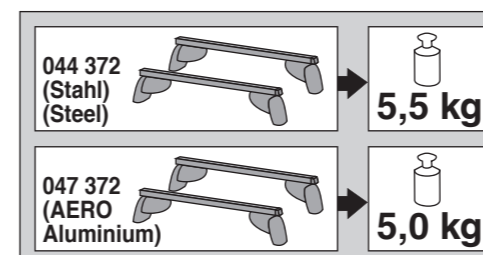

Atera SIGNO

Skoda Scala Limousine 05/2019 –
(5-türig/doors/portes)

6

7

Atera SIGNO

Skoda
Scala Limousine 05/2019 –
(5-türig/doors/portes)

Art.-Nr. / Part-No. : 044 372

Art.-Nr. / Part-No. : 047 372

Art.-Nr. / Part-No. :
044 372 (Stahl / Steel)

Atera SIGNO

Skoda Scala Limousine 05/2019 –
(5-türig/doors/portes)

Atera SIGNO

Skoda Scala Limousine 05/2019 –
(5-türig/doors/portes)