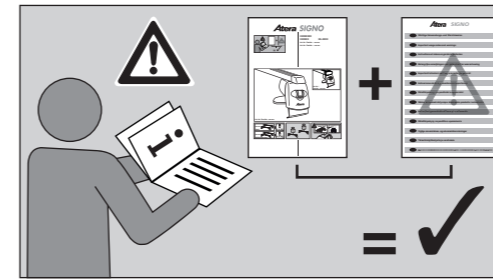

Art.-Nr. / Part-No. :
044 372 (Stahl / Steel)

Atera SIGNO

Skoda Scala Limousine 05/2019 –
(5-türig/doors/portes)

Atera SIGNO

Skoda Scala Limousine 05/2019 –
(5-türig/doors/portes)