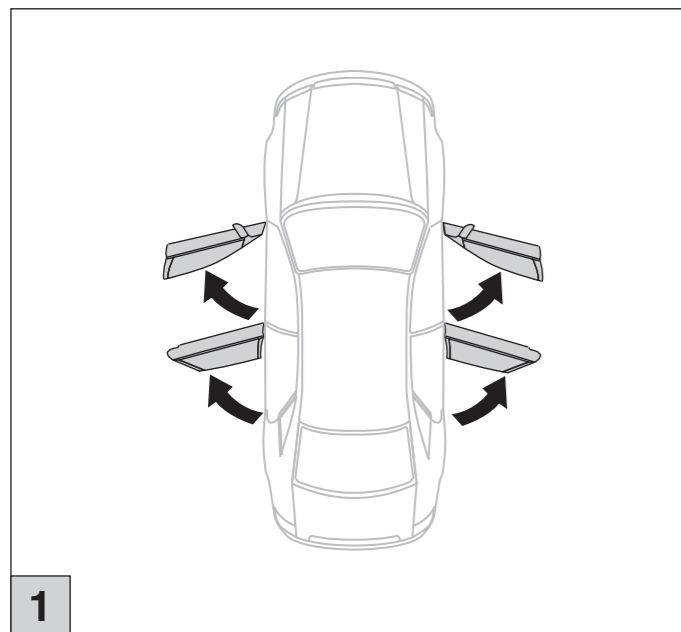

Atera SIGNO

Skoda Scala Limousine 05/2019 –
(5-türig/doors/portes)

6

7

Atera SIGNO

Skoda
Scala Limousine 05/2019 –
(5-türig/doors/portes)

Art.-Nr. / Part-No. : 044 372

Art.-Nr. / Part-No. : 047 372

Art.-Nr. / Part-No. :
044 372 (Stahl / Steel)

Atera SIGNO

Skoda Scala Limousine 05/2019 –
(5-türig/doors/portes)

Atera SIGNO

Skoda Scala Limousine 05/2019 –
(5-türig/doors/portes)