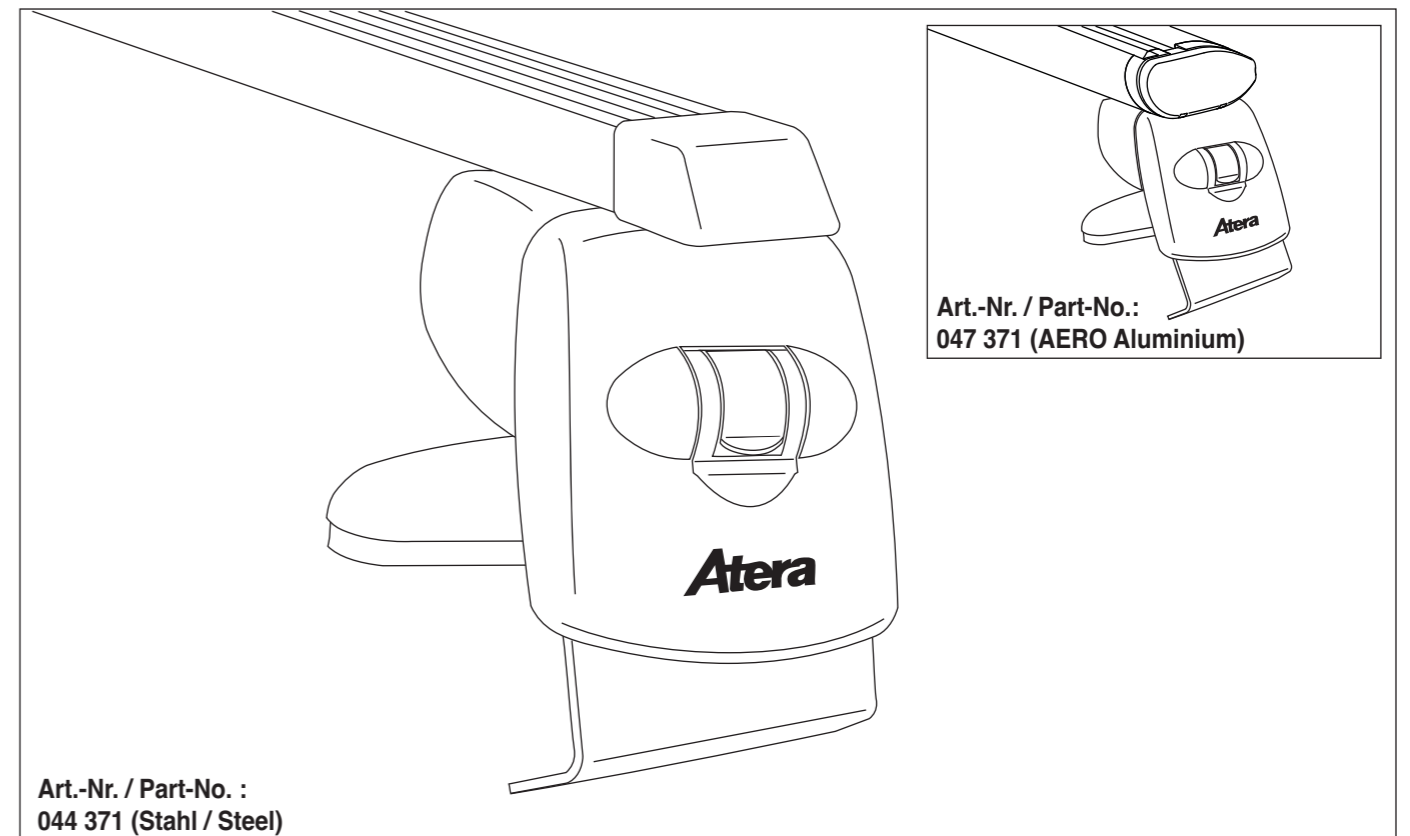

# Atera SIGNO

Toyota  
Corolla Limousine 04/2019 –  
(5-türig/doors/portes)

Art.-Nr. / Part-No. : 044 371  
Art.-Nr. / Part-No. : 047 371