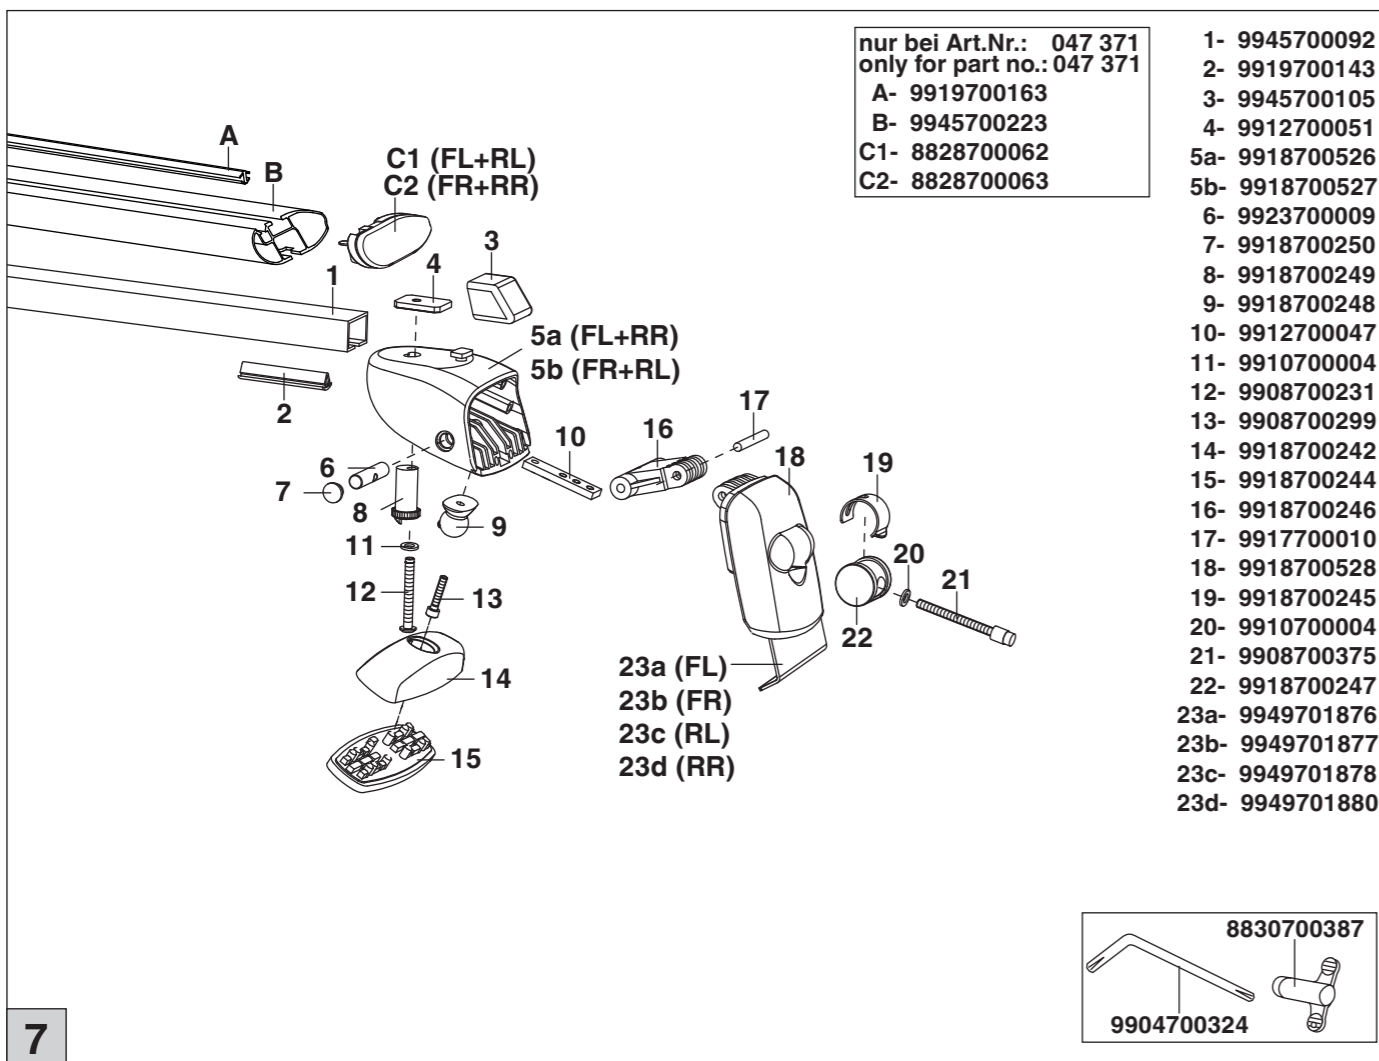

# Atera SIGNO

Toyota Corolla Limousine 04/2019 –  
(5-türig/doors/portes)

6

7

# Atera SIGNO

Toyota  
Corolla Limousine 04/2019 –  
(5-türig/doors/portes)

Art.-Nr. / Part-No. : 044 371  
Art.-Nr. / Part-No. : 047 371