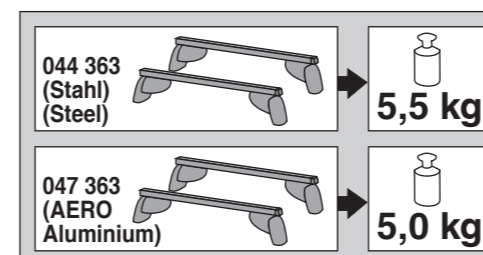

Atera SIGNO

Ford Focus 08/2018 –
(5-türig/doors/portes)

6

7

Atera SIGNO

Ford
Focus 08/2018 –
(5-türig/doors/portes)

Art.-Nr. / Part-No. : 044 363
Art.-Nr. / Part-No. : 047 363

Atera SIGNO

Ford Focus 08/2018 –
(5-türig/doors/portes)

Atera SIGNO

Ford Focus 08/2018 –
(5-türig/doors/portes)