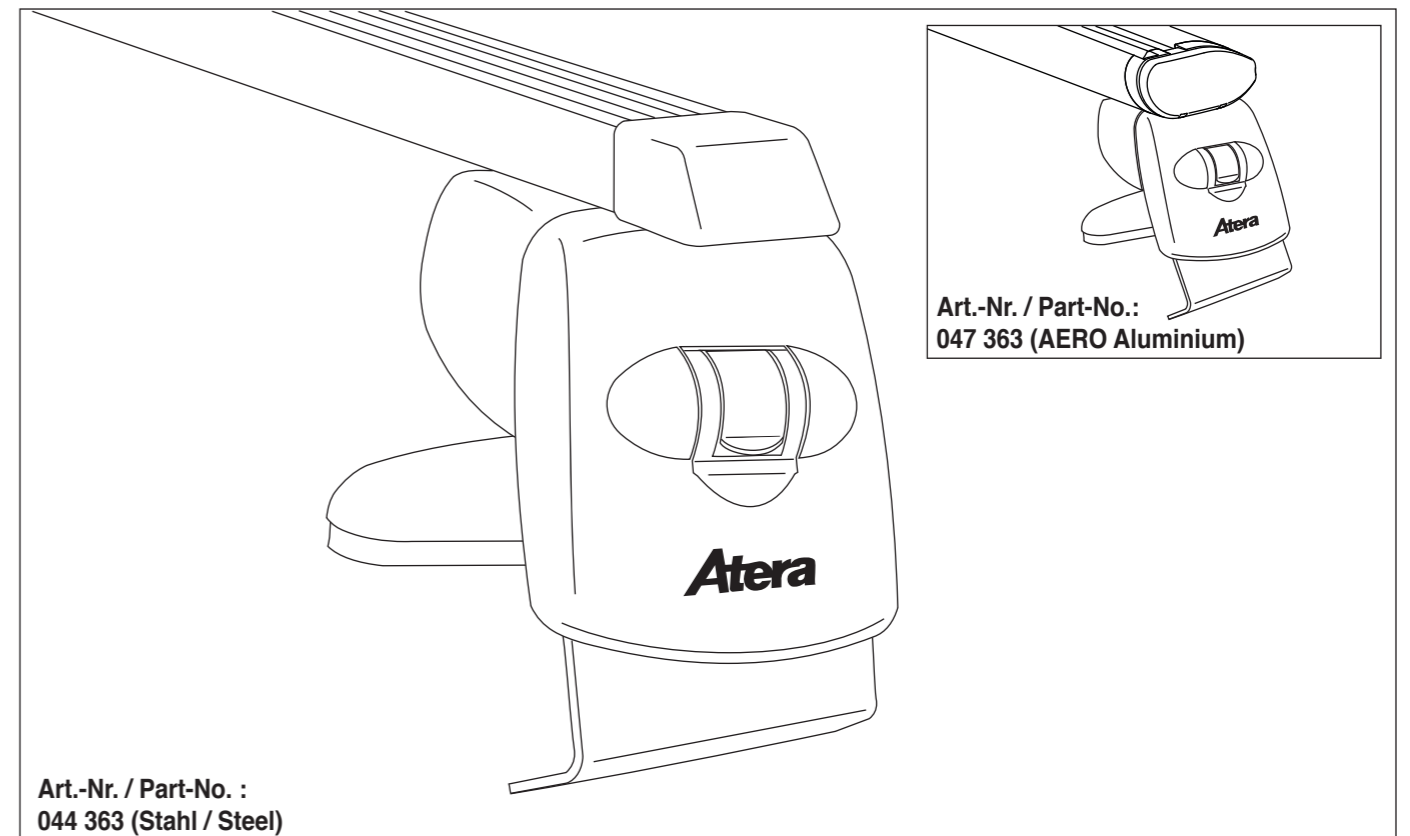

Atera SIGNO

Ford Focus 08/2018 –
(5-türig/doors/portes)

6

7

Atera SIGNO

Ford
Focus 08/2018 –
(5-türig/doors/portes)

Art.-Nr. / Part-No. : 044 363
Art.-Nr. / Part-No. : 047 363

Atera SIGNO

Ford Focus 08/2018 –
(5-türig/doors/portes)

Atera SIGNO

Ford Focus 08/2018 –
(5-türig/doors/portes)