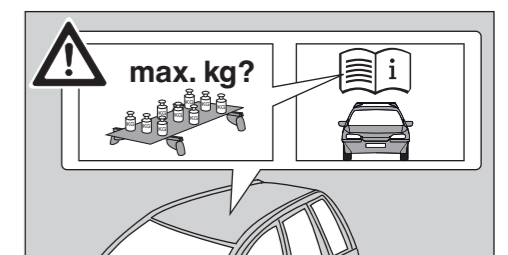

Atera SIGNO

Ford Focus 08/2018 –
(5-türig/doors/portes)

6

7

Atera SIGNO

Ford
Focus 08/2018 –
(5-türig/doors/portes)

Art.-Nr. / Part-No. : 044 363
Art.-Nr. / Part-No. : 047 363

Atera SIGNO