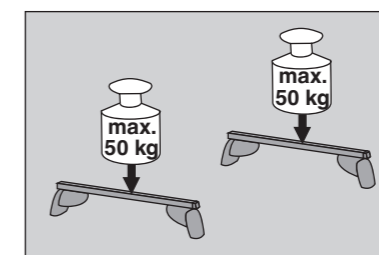

Atera SIGNO

Ford Focus 08/2018 –
(5-türig/doors/portes)

6

7

Atera SIGNO

Ford
Focus 08/2018 –
(5-türig/doors/portes)

Art.-Nr. / Part-No. : 044 363
Art.-Nr. / Part-No. : 047 363

Atera SIGNO