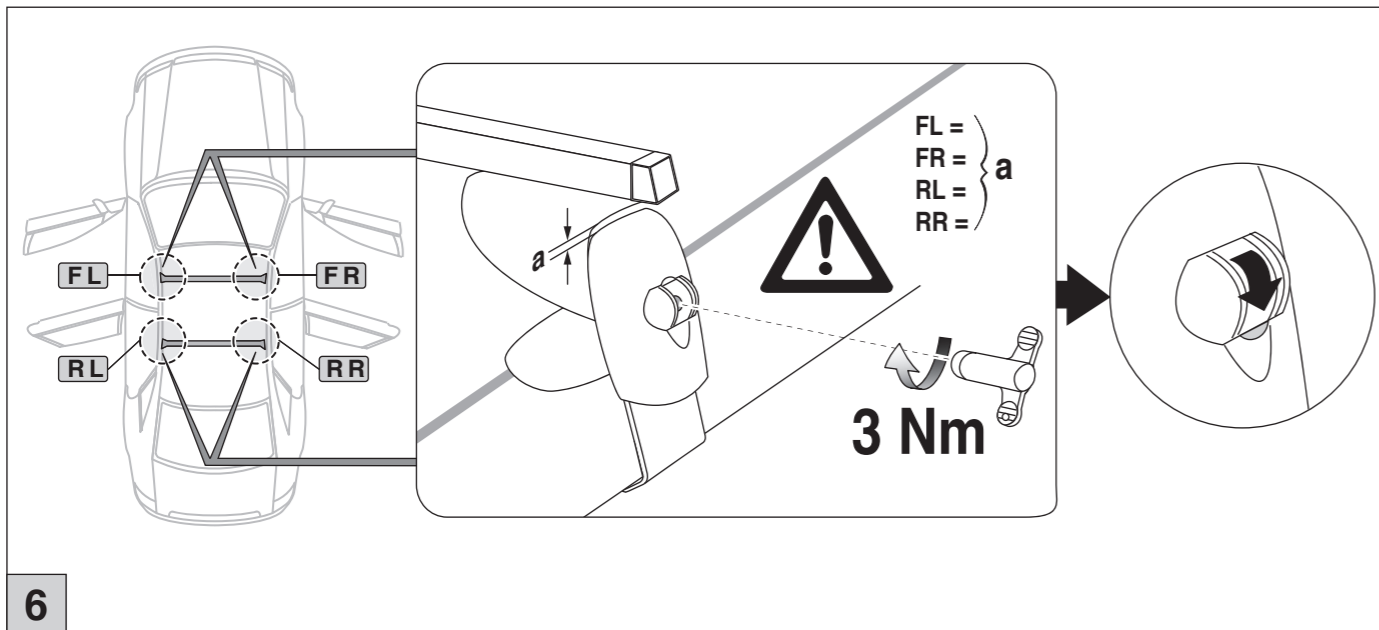

Atera SIGNO

Ford Focus 08/2018 –
(5-türig/doors/portes)

6

7

Atera SIGNO

Ford
Focus 08/2018 –
(5-türig/doors/portes)

Art.-Nr. / Part-No. : 044 363
Art.-Nr. / Part-No. : 047 363

Atera SIGNO

Ford Focus 08/2018 –
(5-türig/doors/portes)

Atera SIGNO

Ford Focus 08/2018 –
(5-türig/doors/portes)