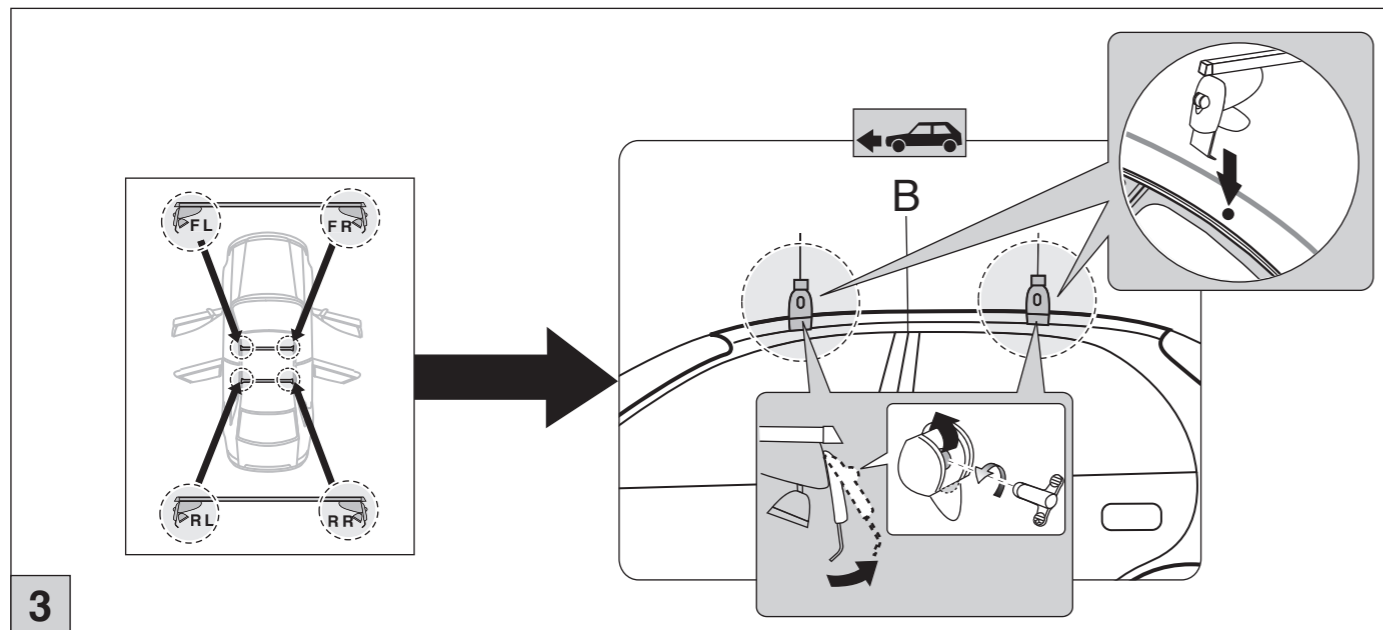

Atera SIGNO

Ford Focus 08/2018 –
(5-türig/doors/portes)

6

7

Atera SIGNO

Ford
Focus 08/2018 –
(5-türig/doors/portes)

Art.-Nr. / Part-No. : 044 363
Art.-Nr. / Part-No. : 047 363

Atera SIGNO

Ford Focus 08/2018 –
(5-türig/doors/portes)

Atera SIGNO

Ford Focus 08/2018 –
(5-türig/doors/portes)