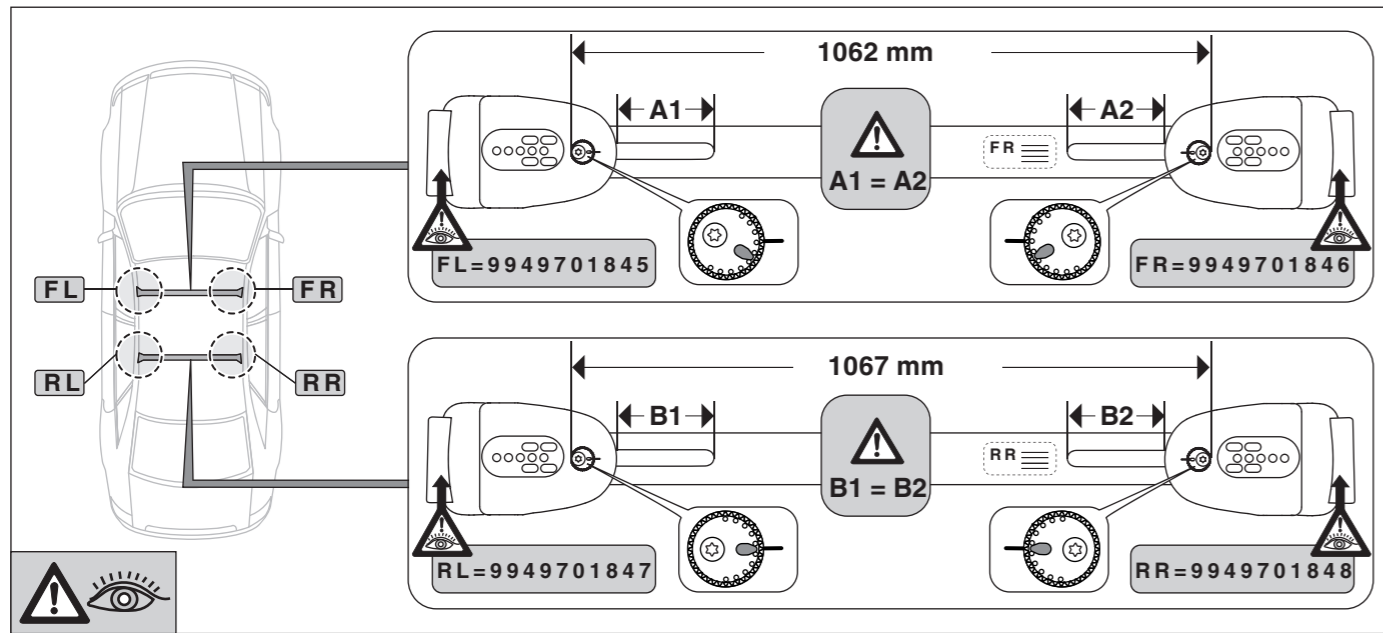

Atera SIGNO

Ford Focus 08/2018 –
(5-türig/doors/portes)

6

7

Atera SIGNO

Ford
Focus 08/2018 –
(5-türig/doors/portes)

Art.-Nr. / Part-No. : 044 363
Art.-Nr. / Part-No. : 047 363

Atera SIGNO

Ford Focus 08/2018 –
(5-türig/doors/portes)

Atera SIGNO

Ford Focus 08/2018 –
(5-türig/doors/portes)