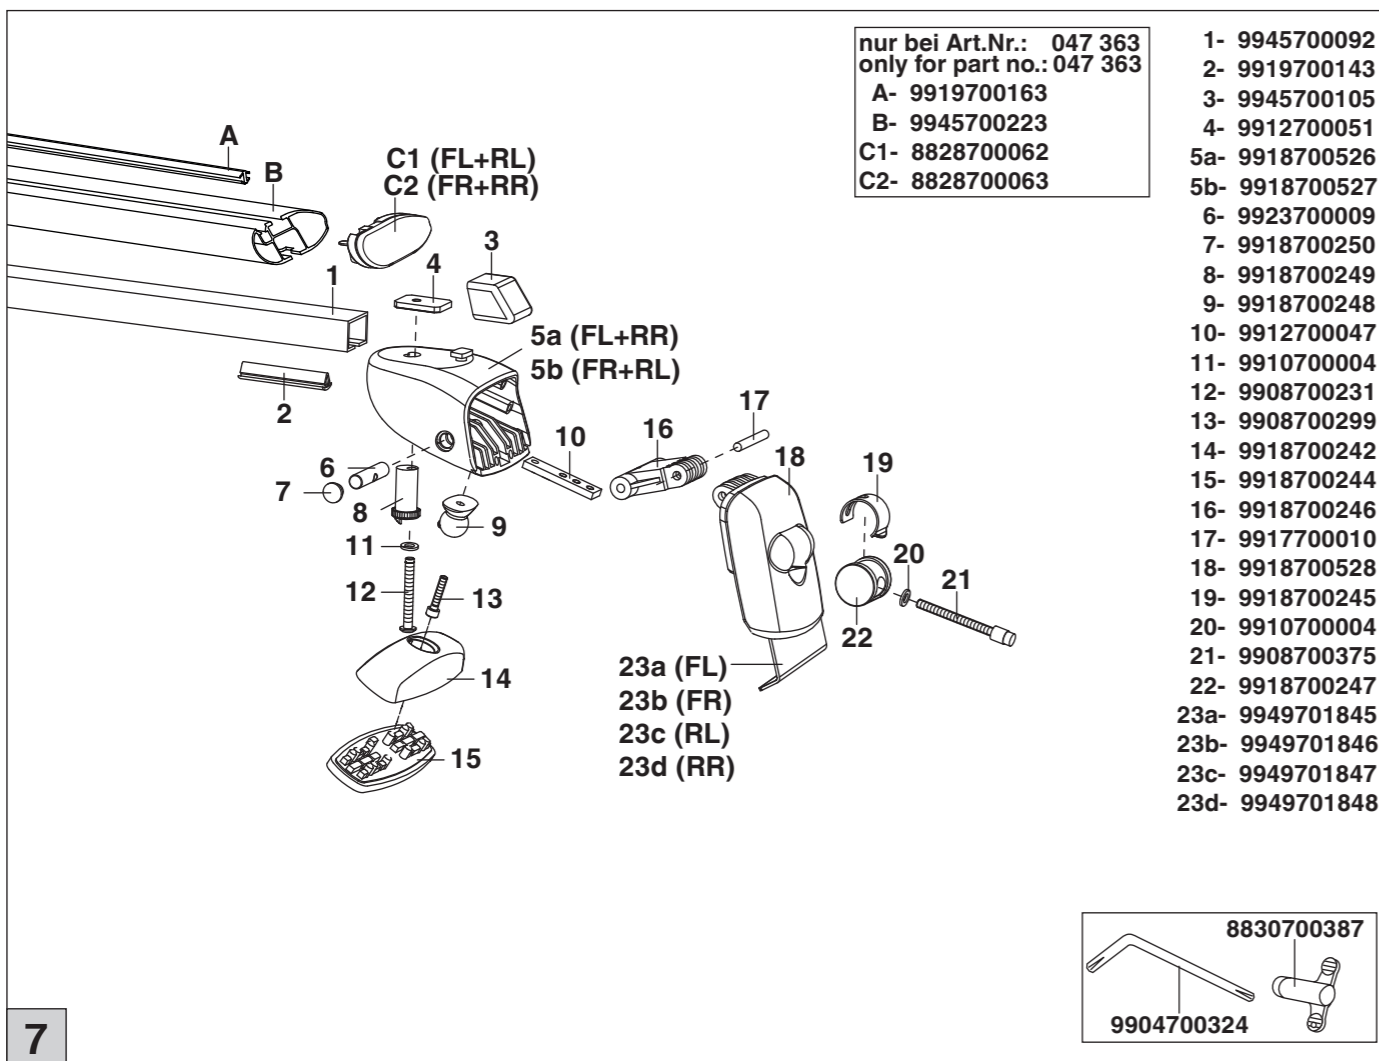

Atera SIGNO

Ford Focus 08/2018 –
(5-türig/doors/portes)

6

7

Atera SIGNO

Ford
Focus 08/2018 –
(5-türig/doors/portes)

Art.-Nr. / Part-No. : 044 363
Art.-Nr. / Part-No. : 047 363

Atera SIGNO

Ford Focus 08/2018 –
(5-türig/doors/portes)

Atera SIGNO

Ford Focus 08/2018 –
(5-türig/doors/portes)