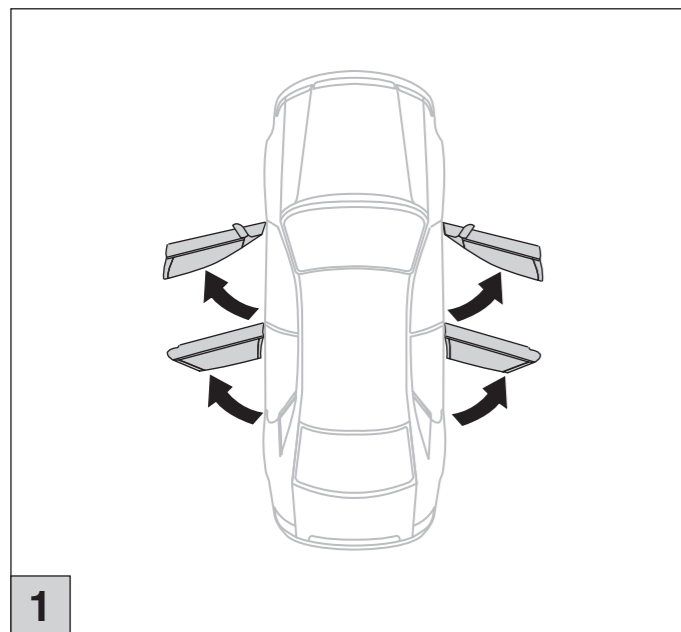

Atera SIGNO

Ford Focus 08/2018 –
(5-türig/doors/portes)

6

7

Atera SIGNO

Ford
Focus 08/2018 –
(5-türig/doors/portes)

Art.-Nr. / Part-No. : 044 363
Art.-Nr. / Part-No. : 047 363

Atera SIGNO

Ford Focus 08/2018 –
(5-türig/doors/portes)

Atera SIGNO

Ford Focus 08/2018 –
(5-türig/doors/portes)