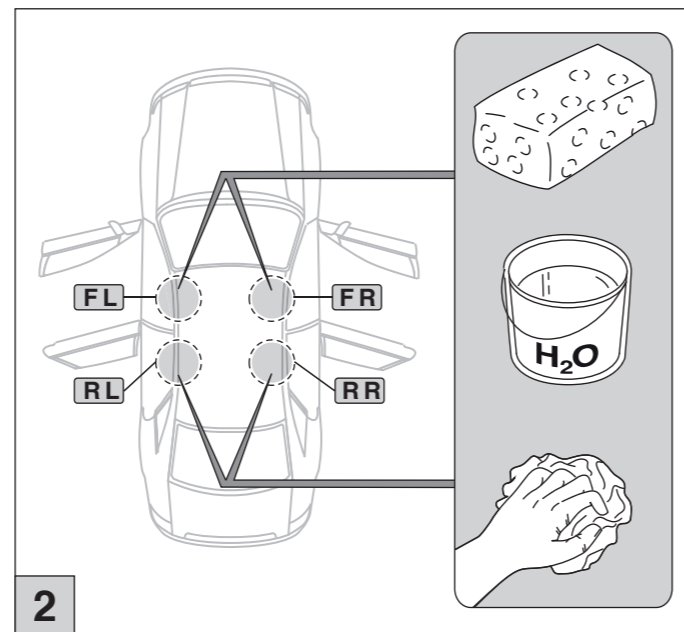

Atera SIGNO

Ford Focus 08/2018 –
(5-türig/doors/portes)

6

7

Atera SIGNO

Ford
Focus 08/2018 –
(5-türig/doors/portes)

Art.-Nr. / Part-No. : 044 363
Art.-Nr. / Part-No. : 047 363

Atera SIGNO

Ford Focus 08/2018 –
(5-türig/doors/portes)

Atera SIGNO

Ford Focus 08/2018 –
(5-türig/doors/portes)