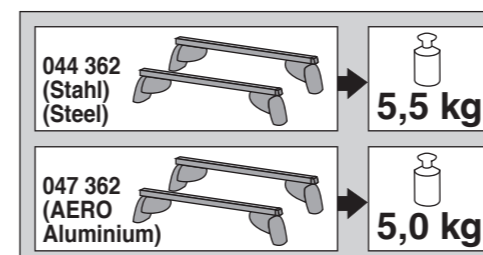

Atera SIGNO

Audi
A6 Limousine (C8) 06/2018 –

6

7

Atera SIGNO

Audi
A6 Limousine (C8) 06/2018 –

Art.-Nr. / Part-No. : 044 362
Art.-Nr. / Part-No. : 047 362

Atera SIGNO