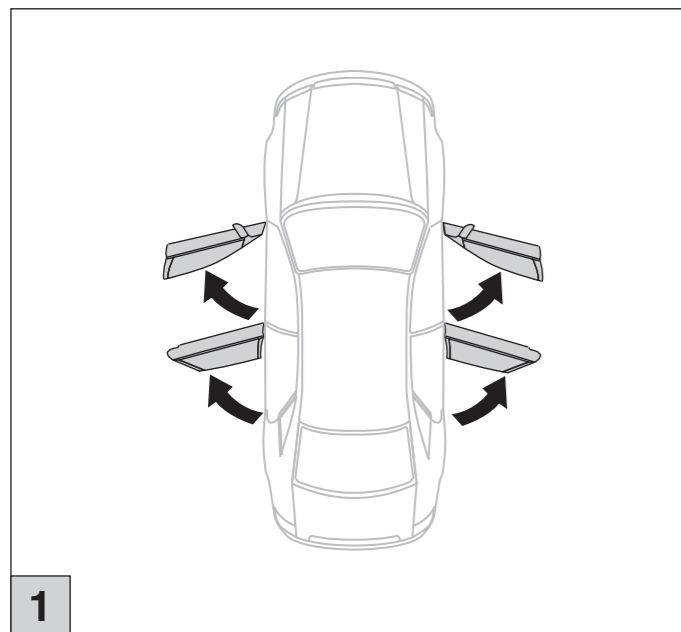

Atera SIGNO

Audi
A6 Limousine (C8) 06/2018 –