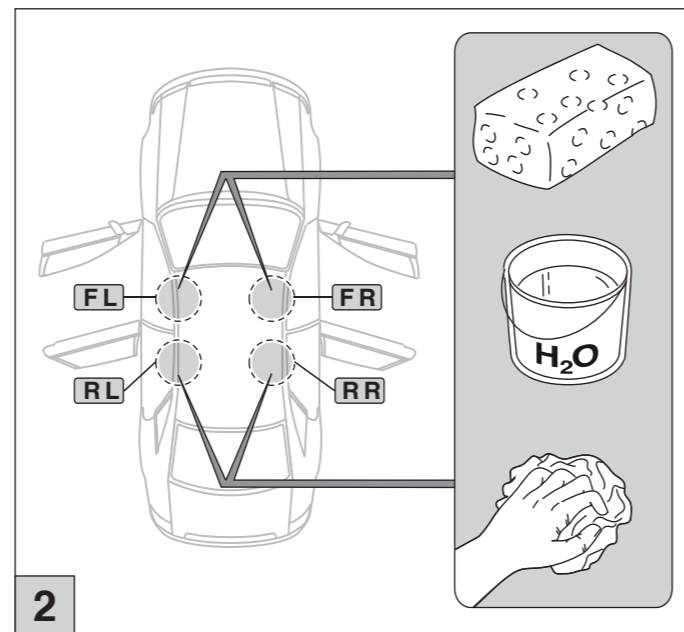

Atera SIGNO

Audi
A6 Limousine (C8) 06/2018 –