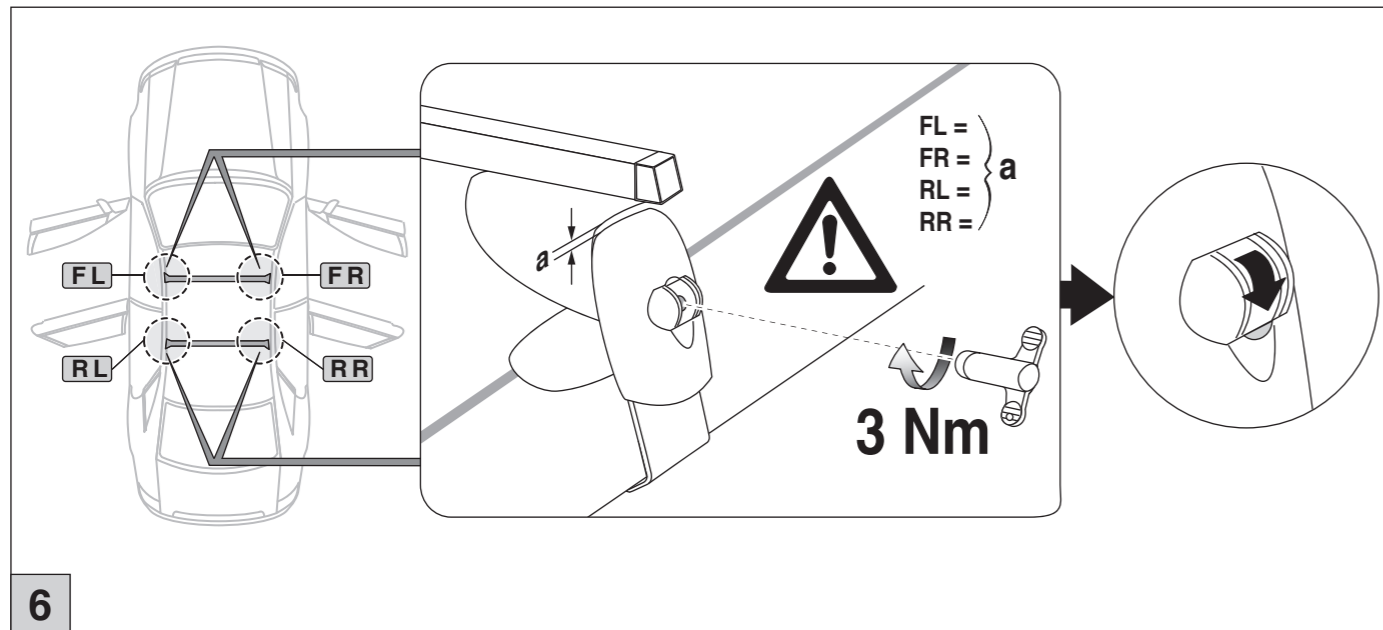

Atera SIGNO

Audi
A6 Limousine (C8) 06/2018 –

6

7

Atera SIGNO

Audi
A6 Limousine (C8) 06/2018 –

Art.-Nr. / Part-No. : 044 362
Art.-Nr. / Part-No. : 047 362

Atera SIGNO