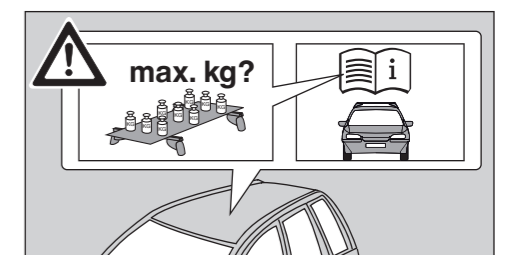

Atera SIGNO

Audi
A6 Limousine (C8) 06/2018 –

6

7

Atera SIGNO

Audi
A6 Limousine (C8) 06/2018 –

Art.-Nr. / Part-No. : 044 362
Art.-Nr. / Part-No. : 047 362

Atera SIGNO