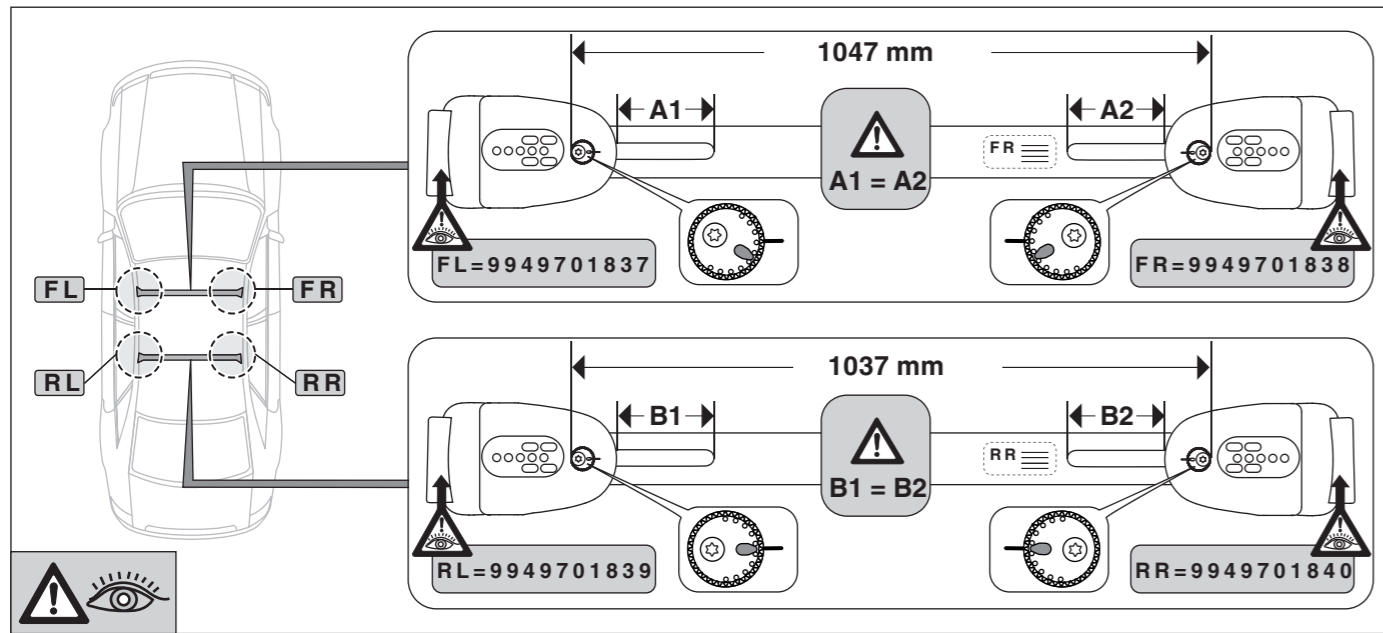

Atera SIGNO

Audi
A6 Limousine (C8) 06/2018 –