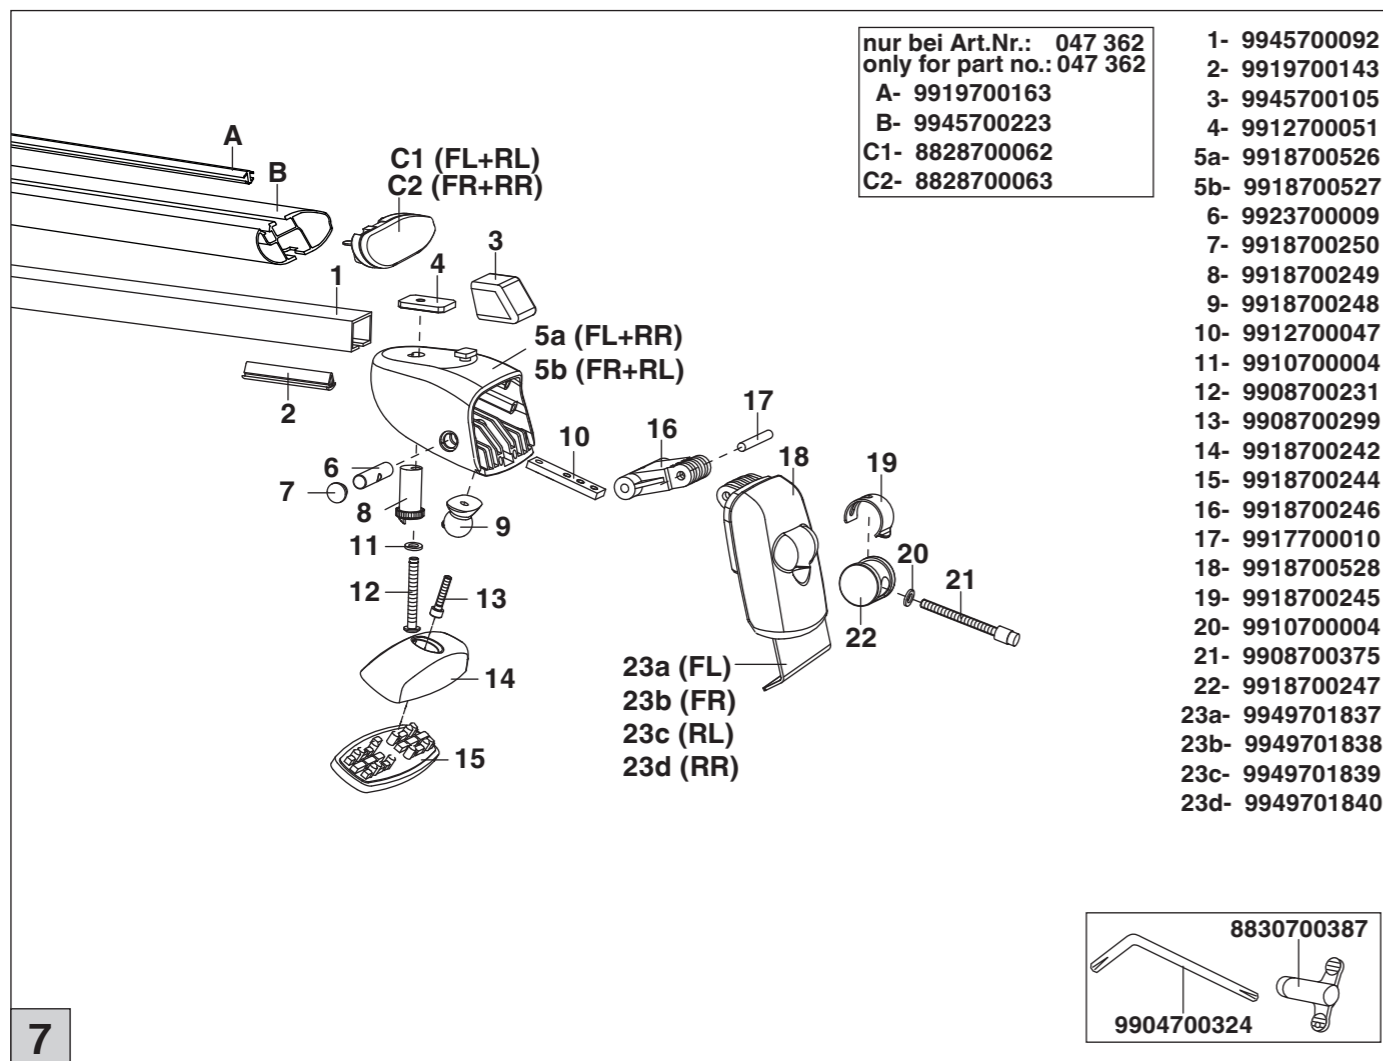

Atera SIGNO

Audi
A6 Limousine (C8) 06/2018 –

6

7

Atera SIGNO

Audi
A6 Limousine (C8) 06/2018 –

Art.-Nr. / Part-No. : 044 362
Art.-Nr. / Part-No. : 047 362

Atera SIGNO