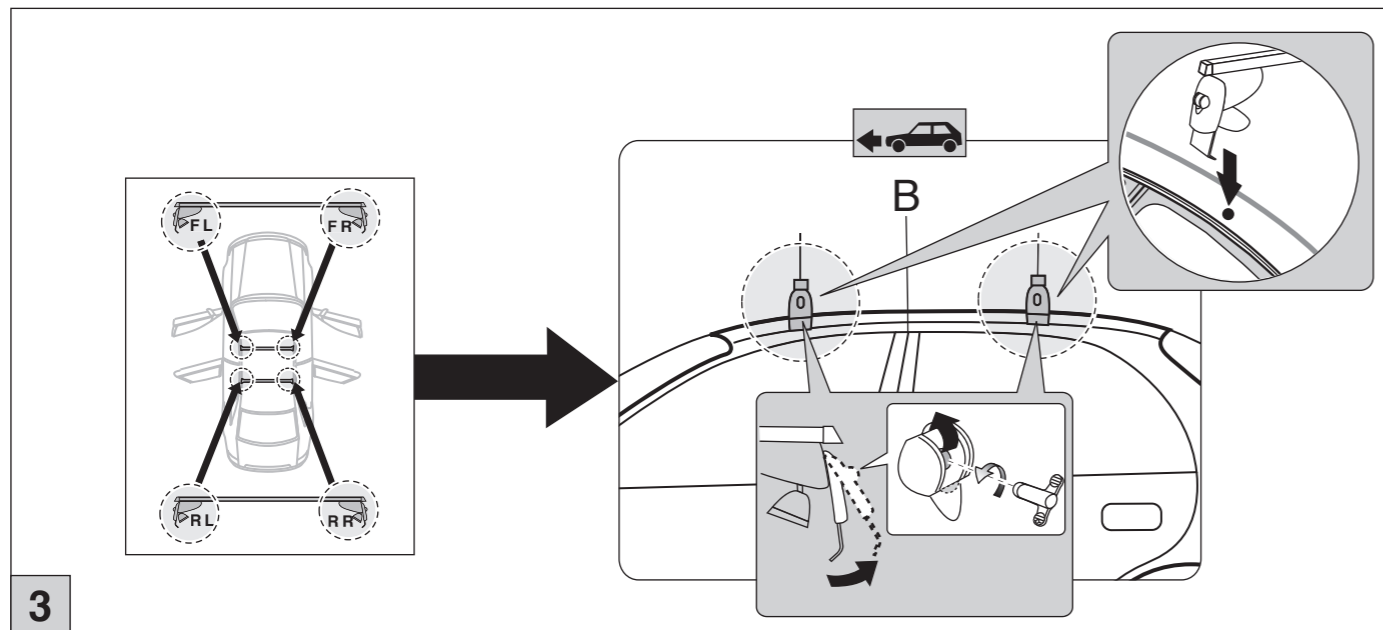

Atera SIGNO

Audi
A6 Limousine (C8) 06/2018 –