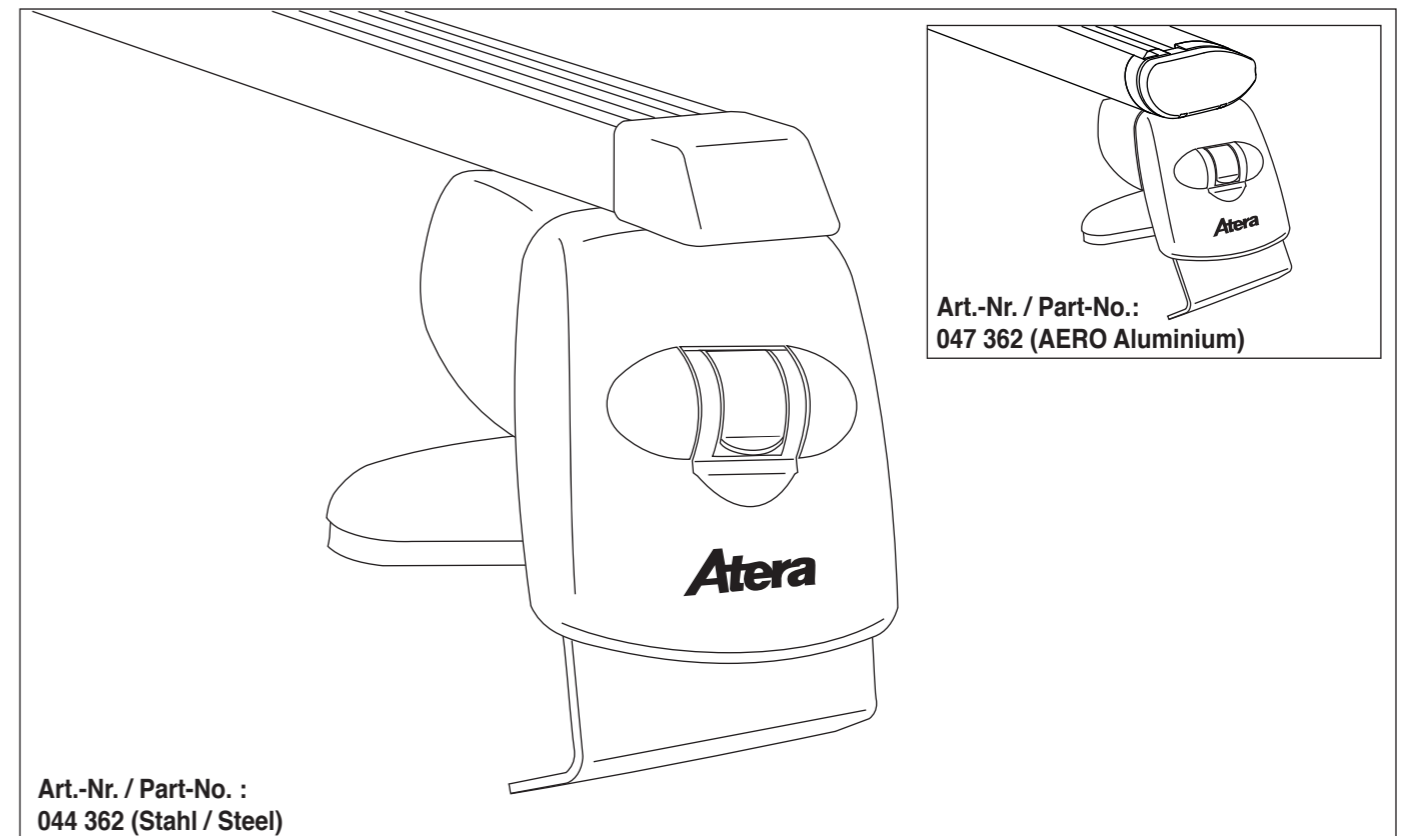

Atera SIGNO

Audi
A6 Limousine (C8) 06/2018 –

6

7

Atera SIGNO

Audi
A6 Limousine (C8) 06/2018 –

Art.-Nr. / Part-No. : 044 362
Art.-Nr. / Part-No. : 047 362

Atera SIGNO