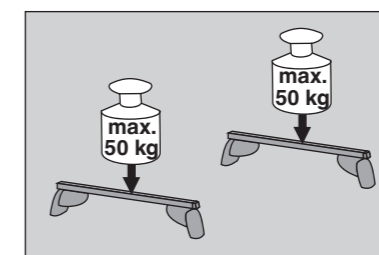

Atera SIGNO

Audi
A6 Limousine (C8) 06/2018 –

6

7

Atera SIGNO

Audi
A6 Limousine (C8) 06/2018 –

Art.-Nr. / Part-No. : 044 362
Art.-Nr. / Part-No. : 047 362

Atera SIGNO