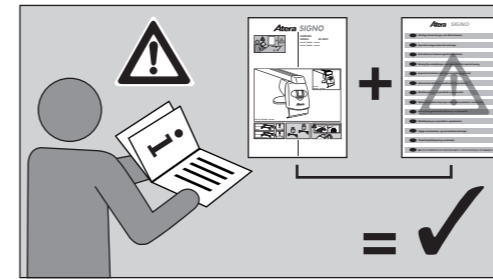

Atera SIGNO

Audi
A6 Limousine (C8) 06/2018 –

6

7

Atera SIGNO

Audi
A6 Limousine (C8) 06/2018 –

Art.-Nr. / Part-No. : 044 362
Art.-Nr. / Part-No. : 047 362

Atera SIGNO