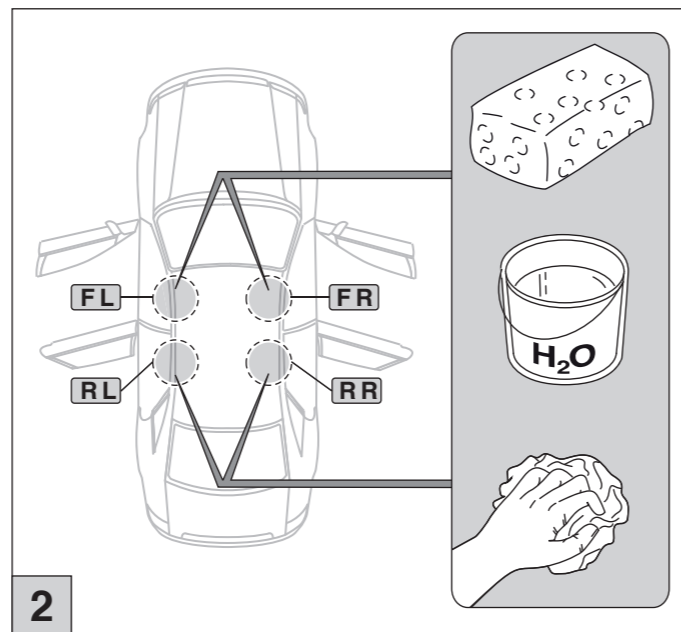

Atera SIGNO

VW T-Roc 11/2017 –
(ohne Reling/without rail/sans barres de toit)

6

8

Atera SIGNO

VW
T-Roc 11/2017 –
(ohne Reling/without rail/sans barres de toit)

Art.-Nr. / Part-No. : 044 358

Art.-Nr. / Part-No. : 047 358

Atera SIGNO

VW T-Roc 11/2017 –
(ohne Reling/without rail/sans barres de toit)

Atera SIGNO

VW T-Roc 11/2017 –
(ohne Reling/without rail/sans barres de toit)