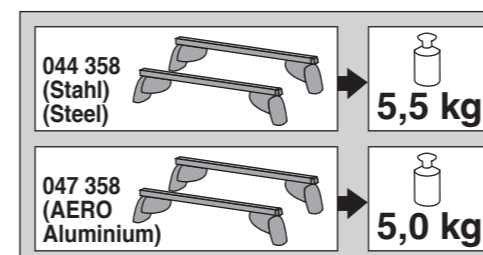

Atera SIGNO

VW T-Roc 11/2017 –
(ohne Reling/without rail/sans barres de toit)

6

8

Atera SIGNO

VW
T-Roc 11/2017 –
(ohne Reling/without rail/sans barres de toit)

Art.-Nr. / Part-No. : 044 358

Art.-Nr. / Part-No. : 047 358

Atera SIGNO

VW T-Roc 11/2017 –
(ohne Reling/without rail/sans barres de toit)

Atera SIGNO

VW T-Roc 11/2017 –
(ohne Reling/without rail/sans barres de toit)