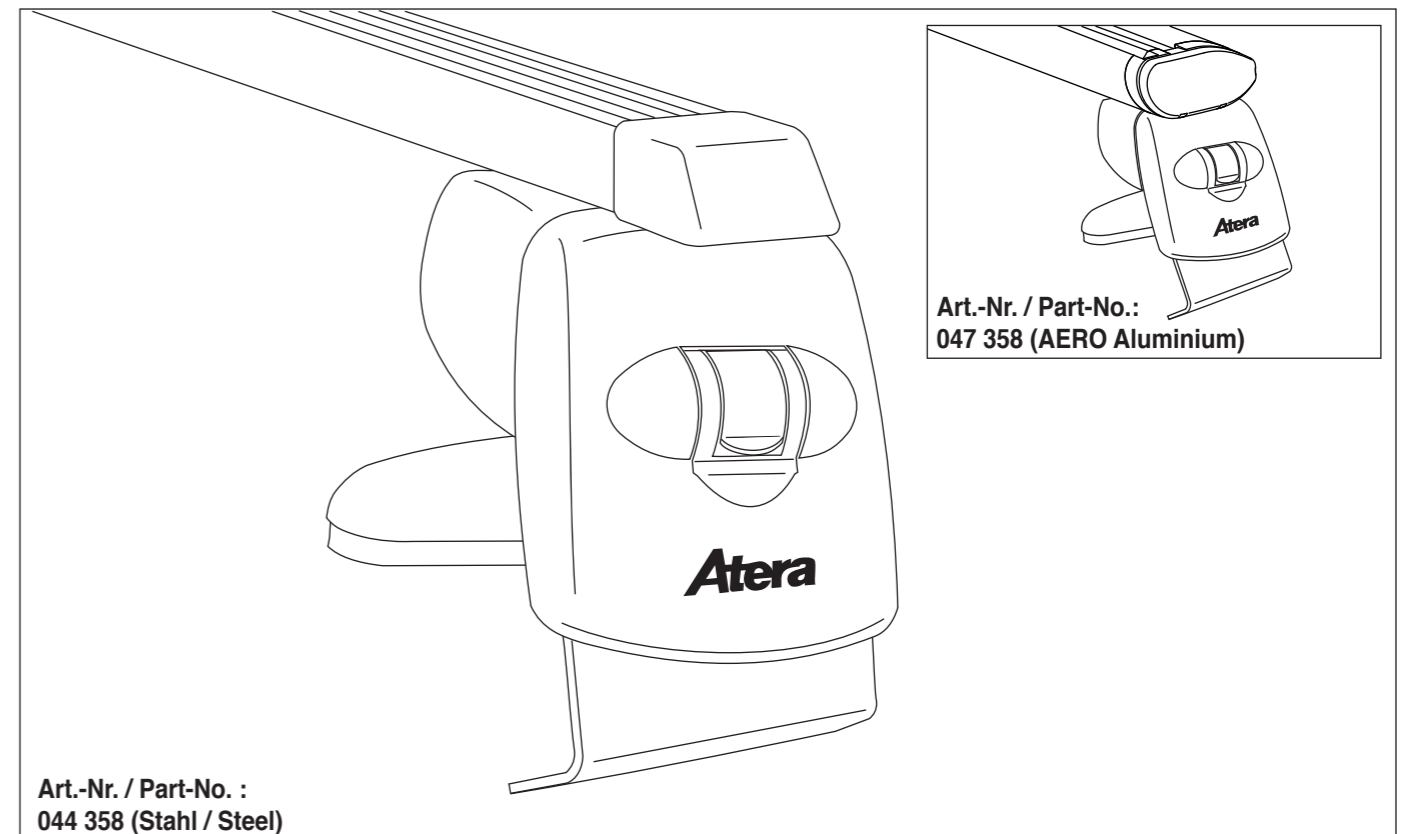

Atera SIGNO

VW T-Roc 11/2017 –
(ohne Reling/without rail/sans barres de toit)

6

8

Atera SIGNO

VW
T-Roc 11/2017 –
(ohne Reling/without rail/sans barres de toit)

Art.-Nr. / Part-No. : 044 358

Art.-Nr. / Part-No. : 047 358

Atera SIGNO

VW T-Roc 11/2017 –
(ohne Reling/without rail/sans barres de toit)

Atera SIGNO

VW T-Roc 11/2017 –
(ohne Reling/without rail/sans barres de toit)