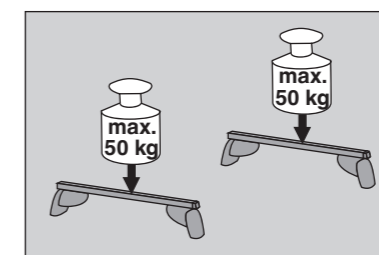

Atera SIGNO

VW T-Roc 11/2017 –
(ohne Reling/without rail/sans barres de toit)

6

8

Atera SIGNO

VW
T-Roc 11/2017 –
(ohne Reling/without rail/sans barres de toit)

Art.-Nr. / Part-No. : 044 358

Art.-Nr. / Part-No. : 047 358

Atera SIGNO

VW T-Roc 11/2017 –
(ohne Reling/without rail/sans barres de toit)

Atera SIGNO

VW T-Roc 11/2017 –
(ohne Reling/without rail/sans barres de toit)