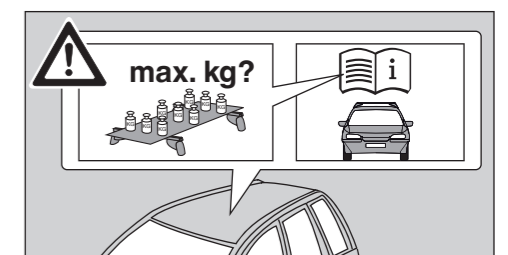

Atera SIGNO

VW T-Roc 11/2017 –
(ohne Reling/without rail/sans barres de toit)

6

8

Atera SIGNO

VW
T-Roc 11/2017 –
(ohne Reling/without rail/sans barres de toit)

Art.-Nr. / Part-No. : 044 358

Art.-Nr. / Part-No. : 047 358

Atera SIGNO

VW T-Roc 11/2017 –
(ohne Reling/without rail/sans barres de toit)

Atera SIGNO

VW T-Roc 11/2017 –
(ohne Reling/without rail/sans barres de toit)