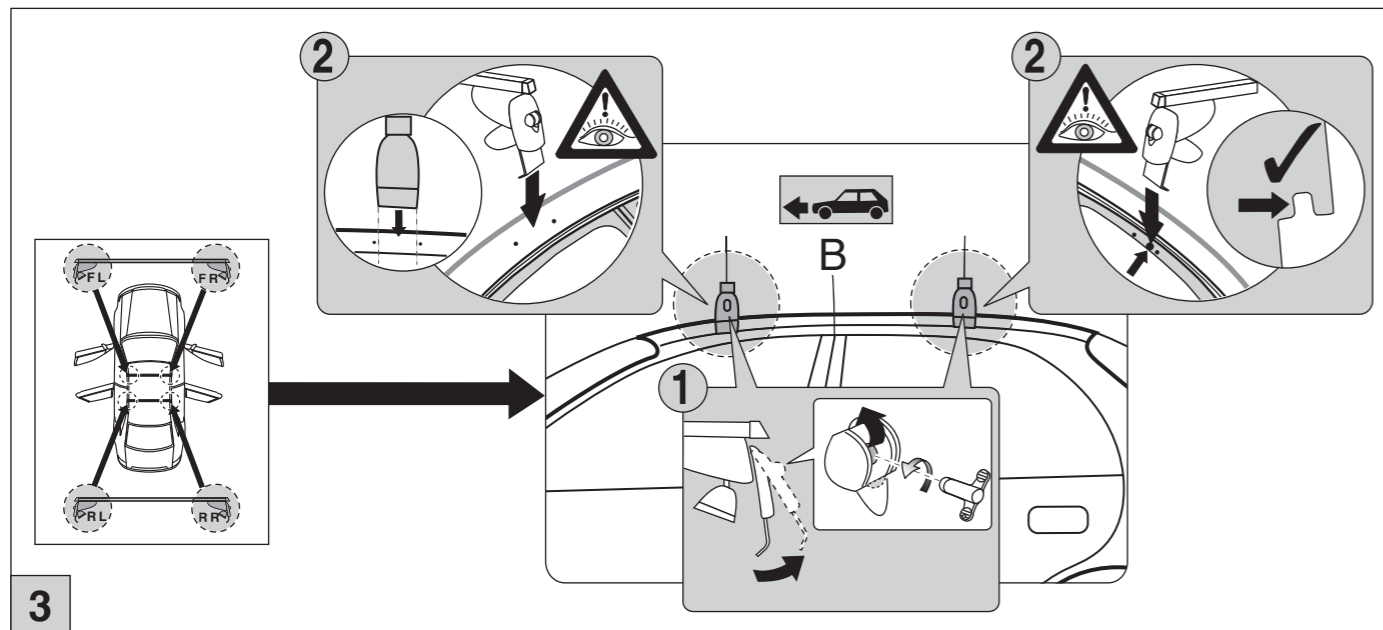

Atera SIGNO

VW T-Roc 11/2017 –
(ohne Reling/without rail/sans barres de toit)

6

8

Atera SIGNO

VW
T-Roc 11/2017 –
(ohne Reling/without rail/sans barres de toit)

Art.-Nr. / Part-No. : 044 358

Art.-Nr. / Part-No. : 047 358

Atera SIGNO

VW T-Roc 11/2017 –
(ohne Reling/without rail/sans barres de toit)

Atera SIGNO

VW T-Roc 11/2017 –
(ohne Reling/without rail/sans barres de toit)