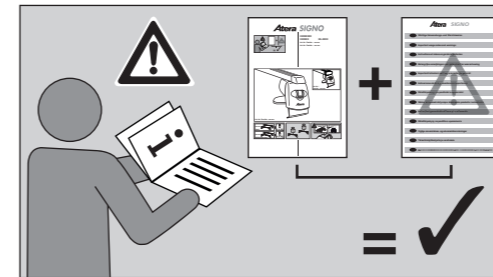

Atera SIGNO

VW T-Roc 11/2017 –
(ohne Reling/without rail/sans barres de toit)

6

8

Atera SIGNO

VW
T-Roc 11/2017 –
(ohne Reling/without rail/sans barres de toit)

Art.-Nr. / Part-No. : 044 358

Art.-Nr. / Part-No. : 047 358

Atera SIGNO

VW T-Roc 11/2017 –
(ohne Reling/without rail/sans barres de toit)

Atera SIGNO

VW T-Roc 11/2017 –
(ohne Reling/without rail/sans barres de toit)