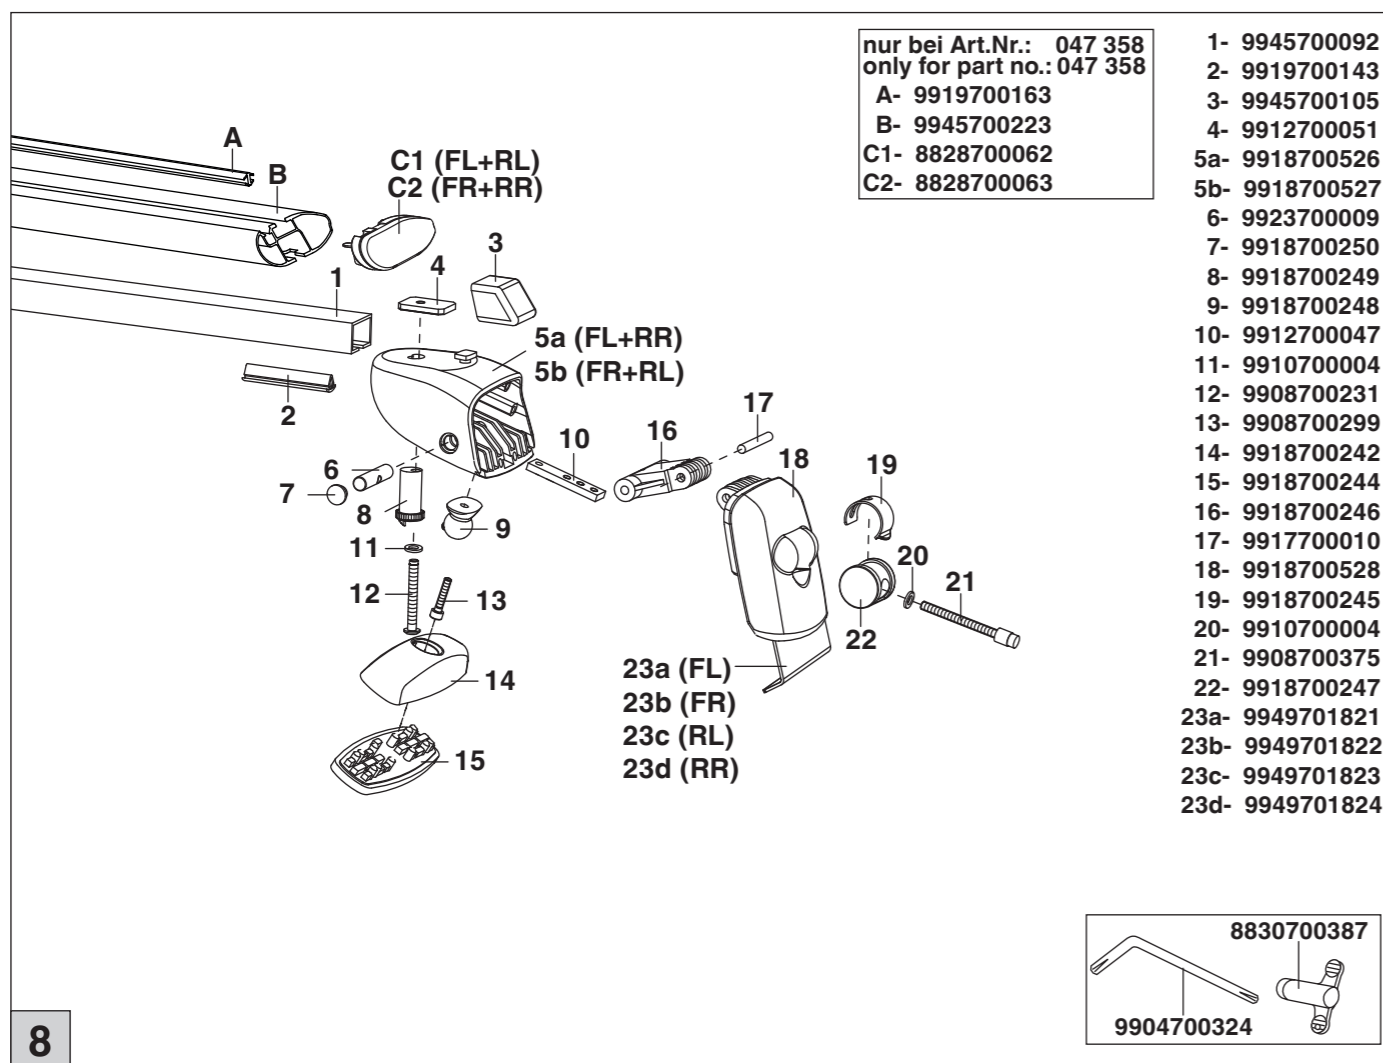

Atera SIGNO

VW T-Roc 11/2017 –
(ohne Reling/without rail/sans barres de toit)

6

8

Atera SIGNO

VW
T-Roc 11/2017 –
(ohne Reling/without rail/sans barres de toit)

Art.-Nr. / Part-No. : 044 358

Art.-Nr. / Part-No. : 047 358

Atera SIGNO

VW T-Roc 11/2017 –
(ohne Reling/without rail/sans barres de toit)

Atera SIGNO

VW T-Roc 11/2017 –
(ohne Reling/without rail/sans barres de toit)