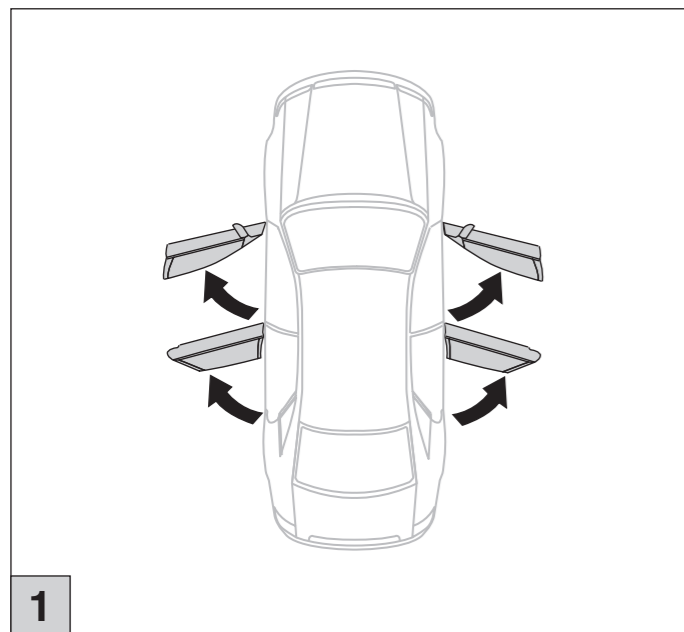

Atera SIGNO

VW T-Roc 11/2017 –
(ohne Reling/without rail/sans barres de toit)

6

8

Atera SIGNO

VW
T-Roc 11/2017 –
(ohne Reling/without rail/sans barres de toit)

Art.-Nr. / Part-No. : 044 358

Art.-Nr. / Part-No. : 047 358

Atera SIGNO

VW T-Roc 11/2017 –
(ohne Reling/without rail/sans barres de toit)

Atera SIGNO

VW T-Roc 11/2017 –
(ohne Reling/without rail/sans barres de toit)