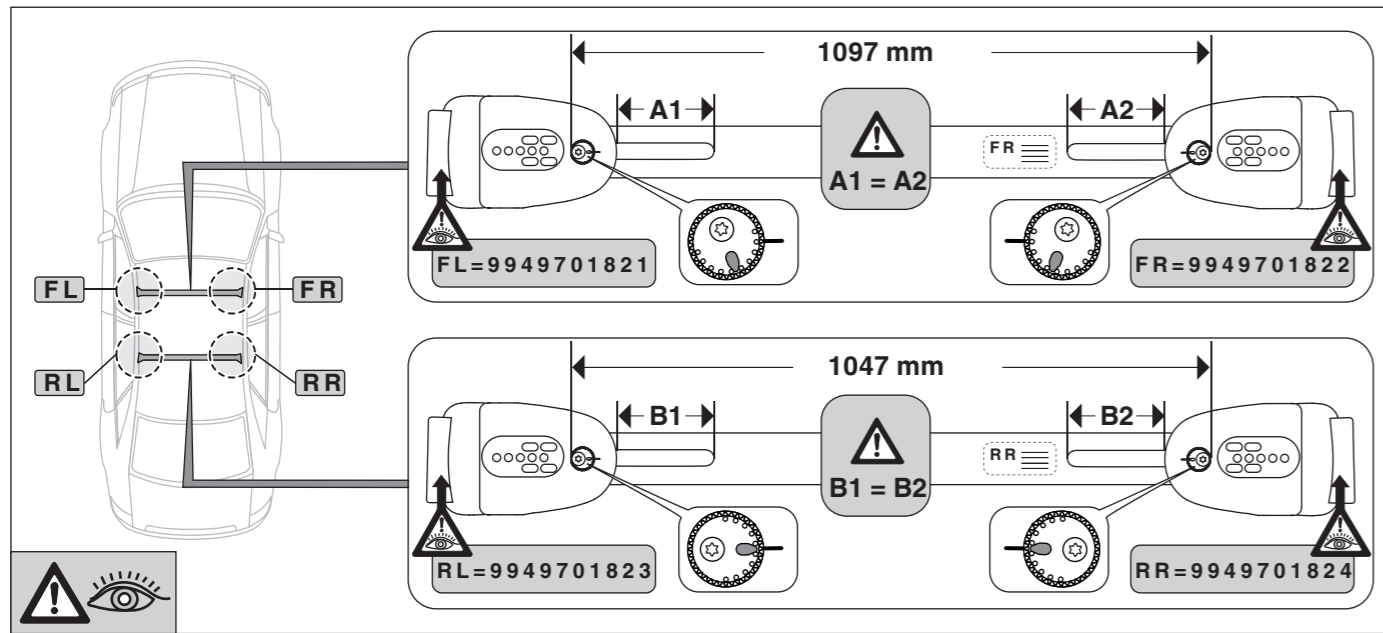

Atera SIGNO

VW T-Roc 11/2017 –
(ohne Reling/without rail/sans barres de toit)

6

8

Atera SIGNO

VW
T-Roc 11/2017 –
(ohne Reling/without rail/sans barres de toit)

Art.-Nr. / Part-No. : 044 358

Art.-Nr. / Part-No. : 047 358

Atera SIGNO

VW T-Roc 11/2017 –
(ohne Reling/without rail/sans barres de toit)

Atera SIGNO

VW T-Roc 11/2017 –
(ohne Reling/without rail/sans barres de toit)