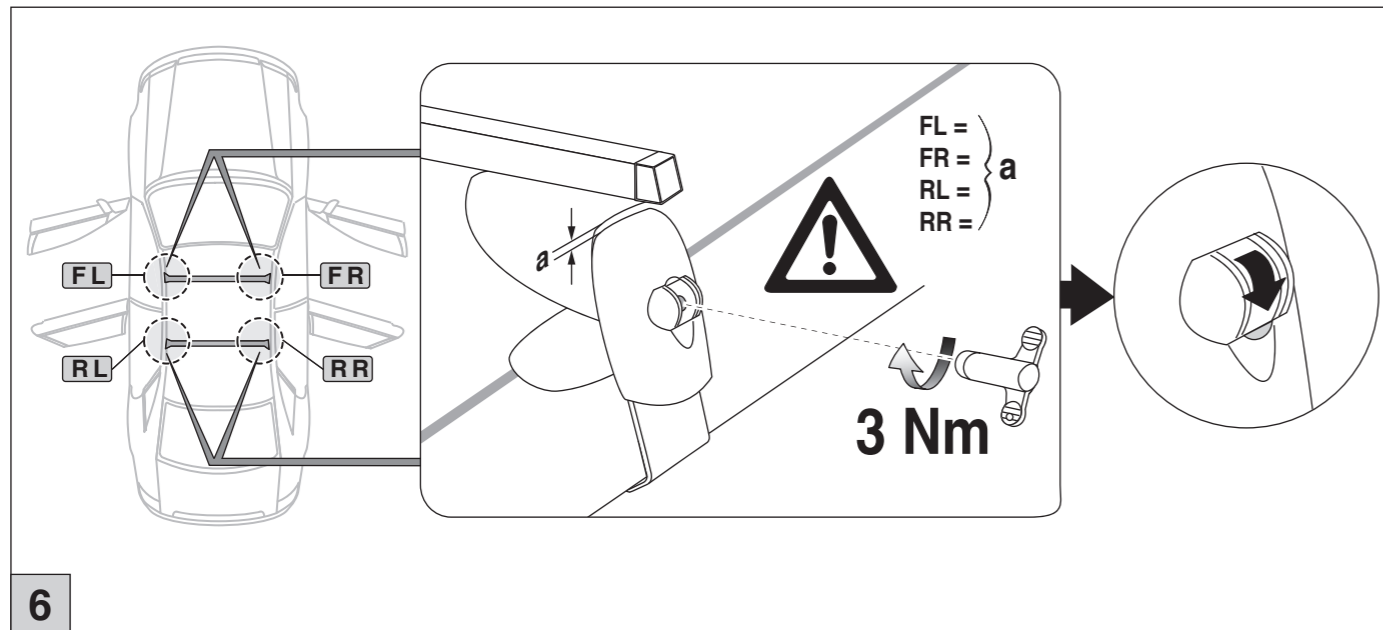

Atera SIGNO

VW T-Roc 11/2017 –
(ohne Reling/without rail/sans barres de toit)

6

8

Atera SIGNO

VW
T-Roc 11/2017 –
(ohne Reling/without rail/sans barres de toit)

Art.-Nr. / Part-No. : 044 358

Art.-Nr. / Part-No. : 047 358

Atera SIGNO

VW T-Roc 11/2017 –
(ohne Reling/without rail/sans barres de toit)

Atera SIGNO

VW T-Roc 11/2017 –
(ohne Reling/without rail/sans barres de toit)