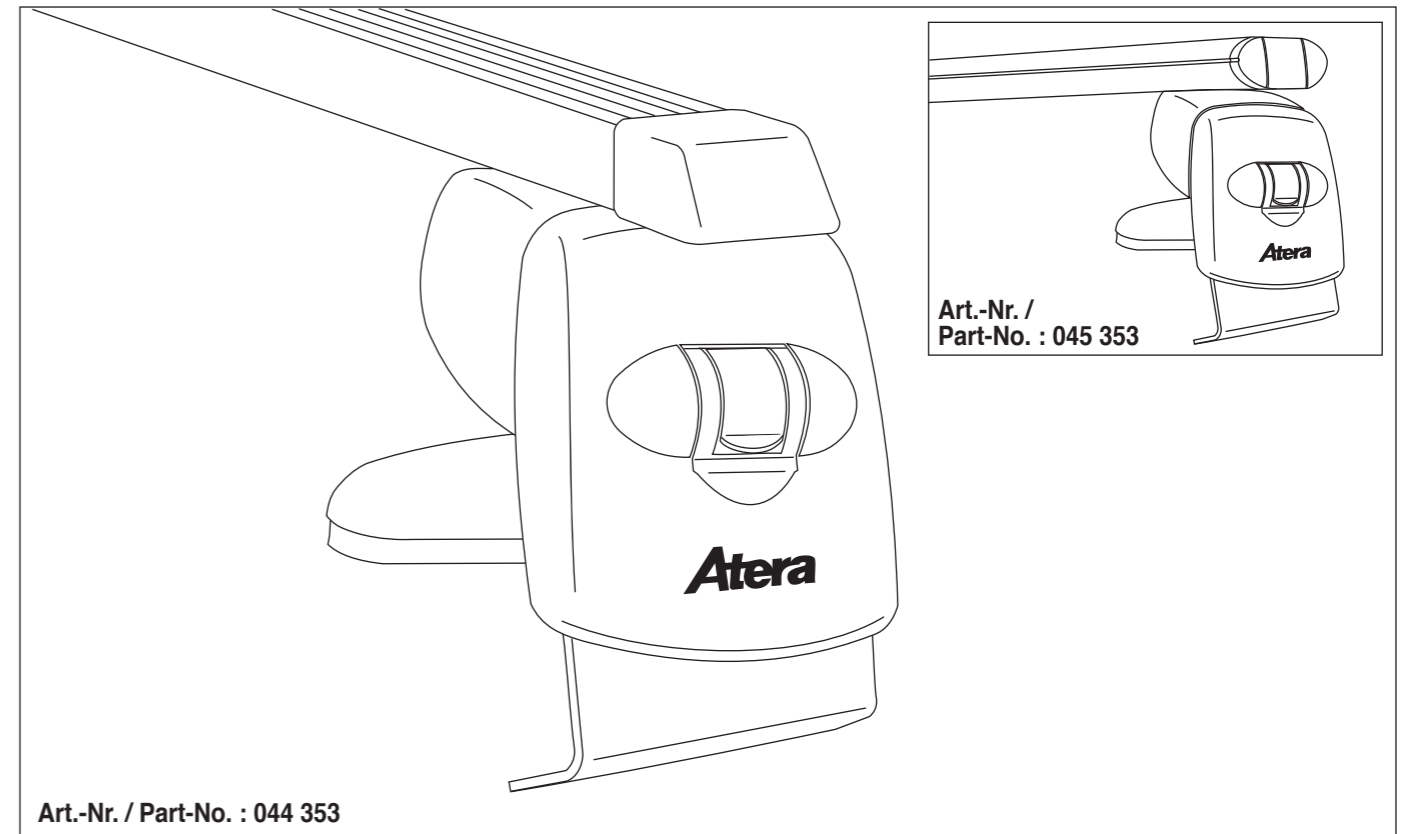

Atera SIGNO

Seat
Ibiza (5-türig/doors/portes) 06/2017-

6

nur bei / only for Part-No.: 045 353

7

8

Atera SIGNO

Seat
Ibiza 06/2017-
(5-türig/doors/portes)

Art.-Nr. / Part-No. : 044 353
Art.-Nr. / Part-No. : 045 353

Art.-Nr. /
Part-No. : 045 353

Art.-Nr. / Part-No. : 044 353

Atera
GERMAN ENGINEERING

Atera GmbH
Im Herrach 1
D-88299 Leutkirch
Internet: www.atera.de

© ATERA GmbH
Ref.-Nr.: 044 353_096454435300_992570050200
Ref.-Nr.: 045 353_096454535300_992570050200
Stand/State: 09/02/2022 – Rev 00 Ver 01

Atera SIGNO

Seat
Ibiza (5-türig/doors/portes) 06/2017-

Atera SIGNO