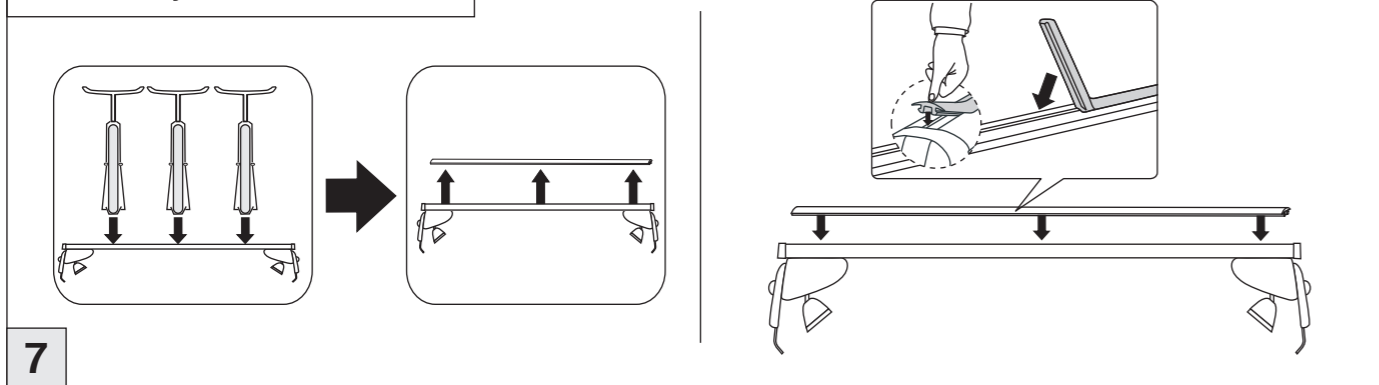

Atera SIGNO

Seat
Ibiza (5-türig/doors/portes) 06/2017-

6

nur bei / only for Part-No.: 045 353

7

8

Atera SIGNO

Seat
Ibiza 06/2017-
(5-türig/doors/portes)