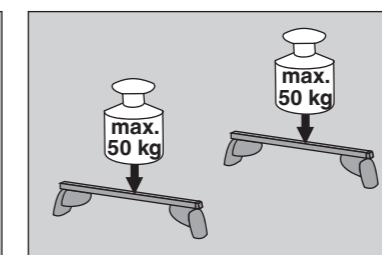

Atera
GERMAN ENGINEERING

Atera GmbH
Im Herrach 1
D-88299 Leutkirch
Internet: www.atera.de

© ATERA GmbH
Ref.-Nr.: 044 353_096454435300_992570050200
Ref.-Nr.: 045 353_096454535300_992570050200
Stand/State: 09/02/2022 – Rev 00 Ver 01