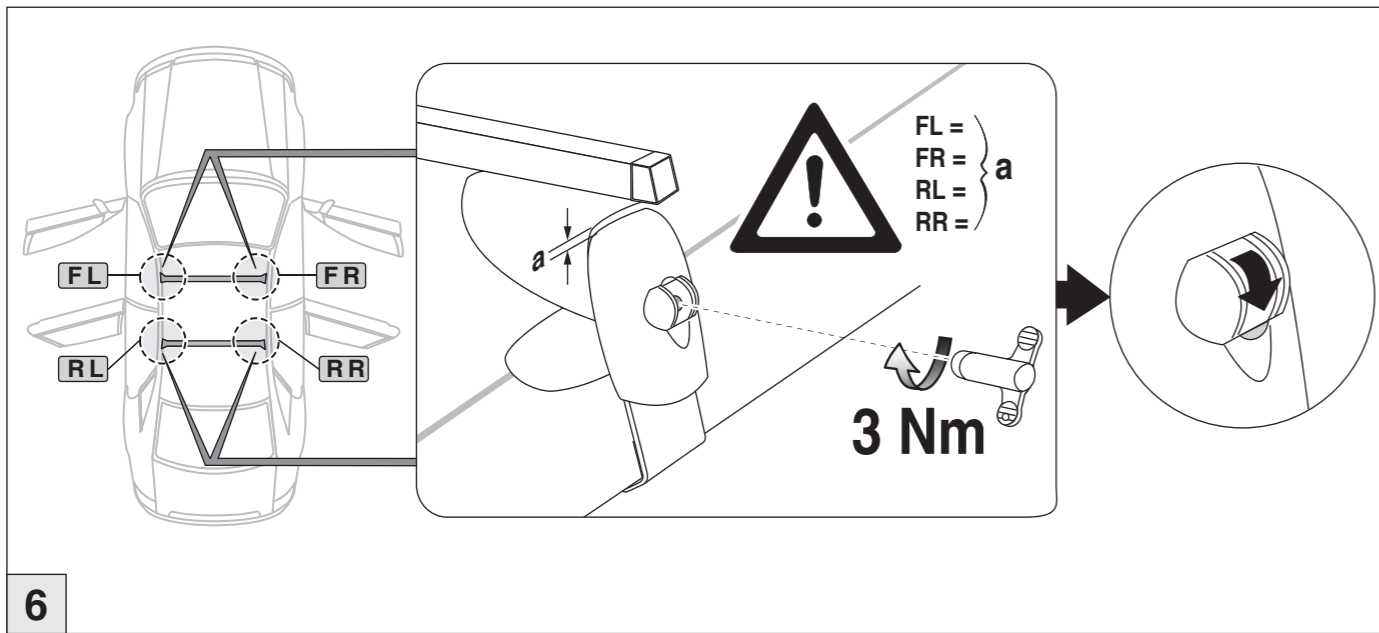

Atera SIGNO

Seat
Ibiza (5-türig/doors/portes) 06/2017-

6

nur bei / only for Part-No.: 045 353

7

8

Atera SIGNO

Seat
Ibiza 06/2017-
(5-türig/doors/portes)

Art.-Nr. / Part-No. : 044 353
Art.-Nr. / Part-No. : 045 353

Art.-Nr. /
Part-No. : 045 353

Art.-Nr. / Part-No. : 044 353

Atera
GERMAN ENGINEERING

Atera GmbH
Im Herrach 1
D-88299 Leutkirch
Internet: www.atera.de