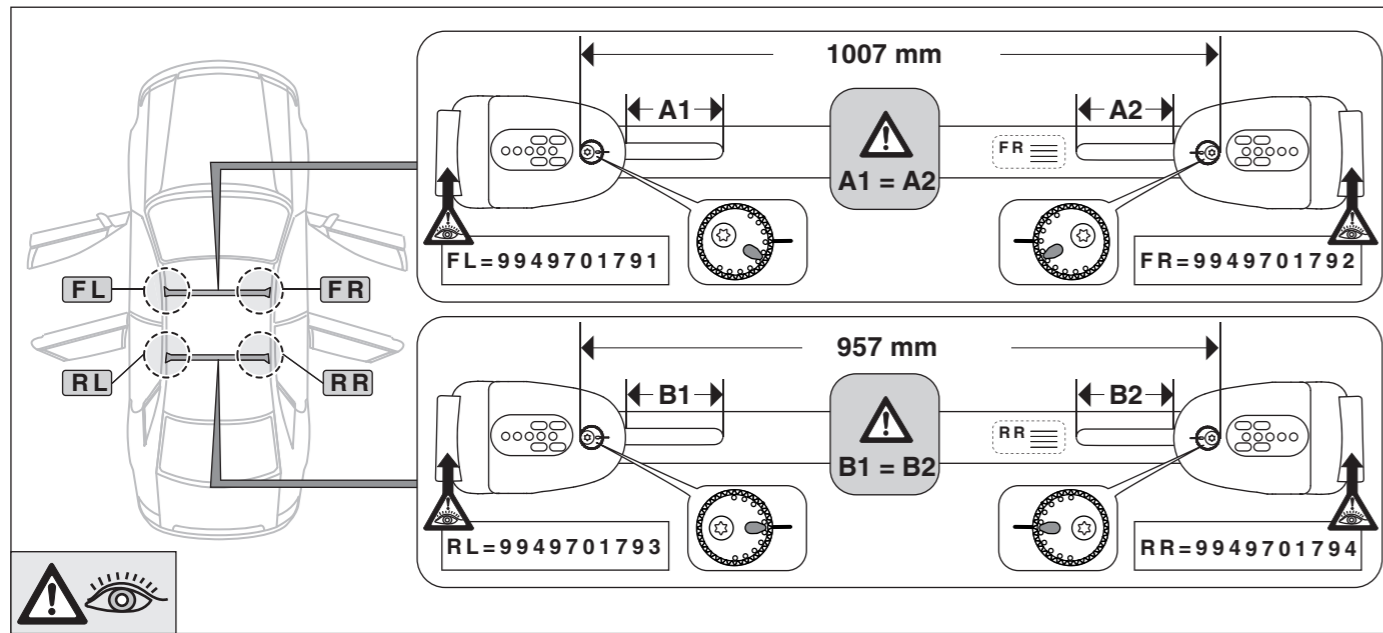

Atera SIGNO

Seat
Ibiza (5-türig/doors/portes) 06/2017-