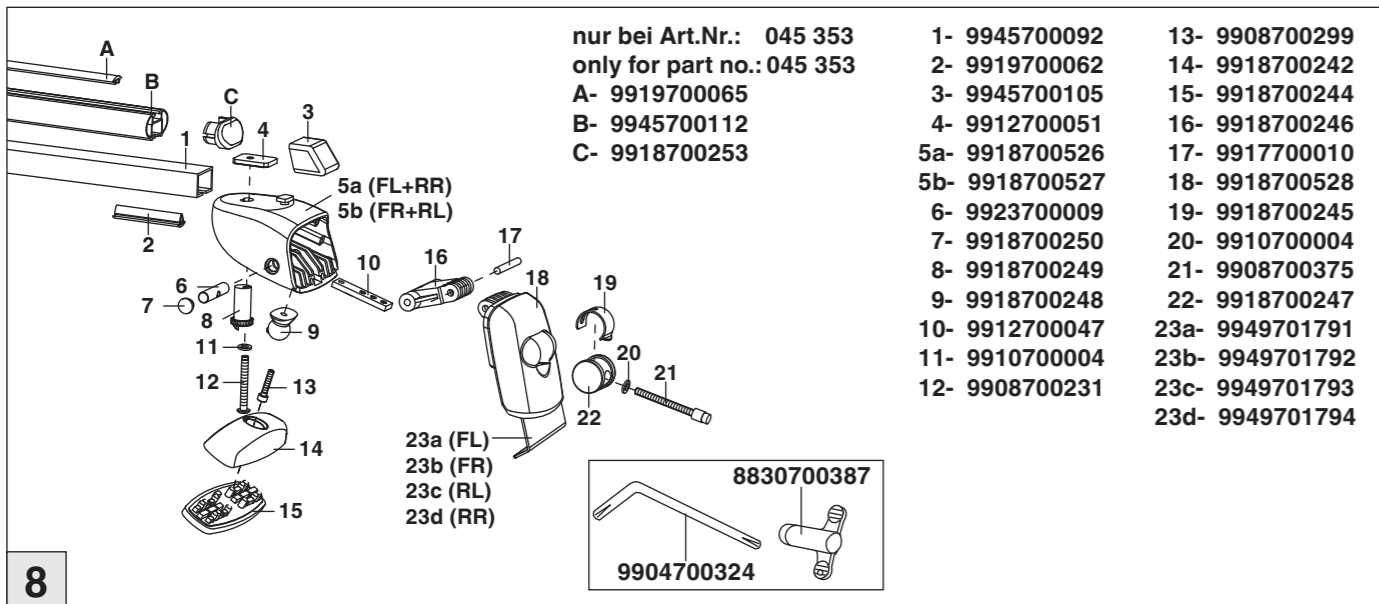

Atera SIGNO

Seat
Ibiza (5-türig/doors/portes) 06/2017-

6

nur bei / only for Part-No.: 045 353

7

8

Atera SIGNO

Seat
Ibiza 06/2017-
(5-türig/doors/portes)

Art.-Nr. / Part-No. : 044 353
Art.-Nr. / Part-No. : 045 353

Art.-Nr. /
Part-No. : 045 353

Art.-Nr. / Part-No. : 044 353

Atera
GERMAN ENGINEERING

Atera GmbH
Im Herrach 1
D-88299 Leutkirch
Internet: www.atera.de

© ATERA GmbH
Ref.-Nr.: 044 353_096454435300_992570050200
Ref.-Nr.: 045 353_096454535300_992570050200
Stand/State: 09/02/2022 – Rev 00 Ver 01

Atera SIGNO

Seat
Ibiza (5-türig/doors/portes) 06/2017-

Atera SIGNO