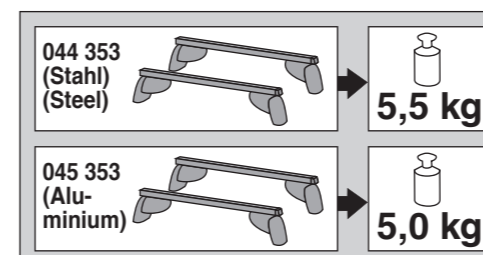

Atera
GERMAN ENGINEERING

Atera GmbH
Im Herrach 1
D-88299 Leutkirch
Internet: www.atera.de

© ATERA GmbH
Ref.-Nr.: 044 353_096454435300_992570050200
Ref.-Nr.: 045 353_096454535300_992570050200
Stand/State: 09/02/2022 – Rev 00 Ver 01