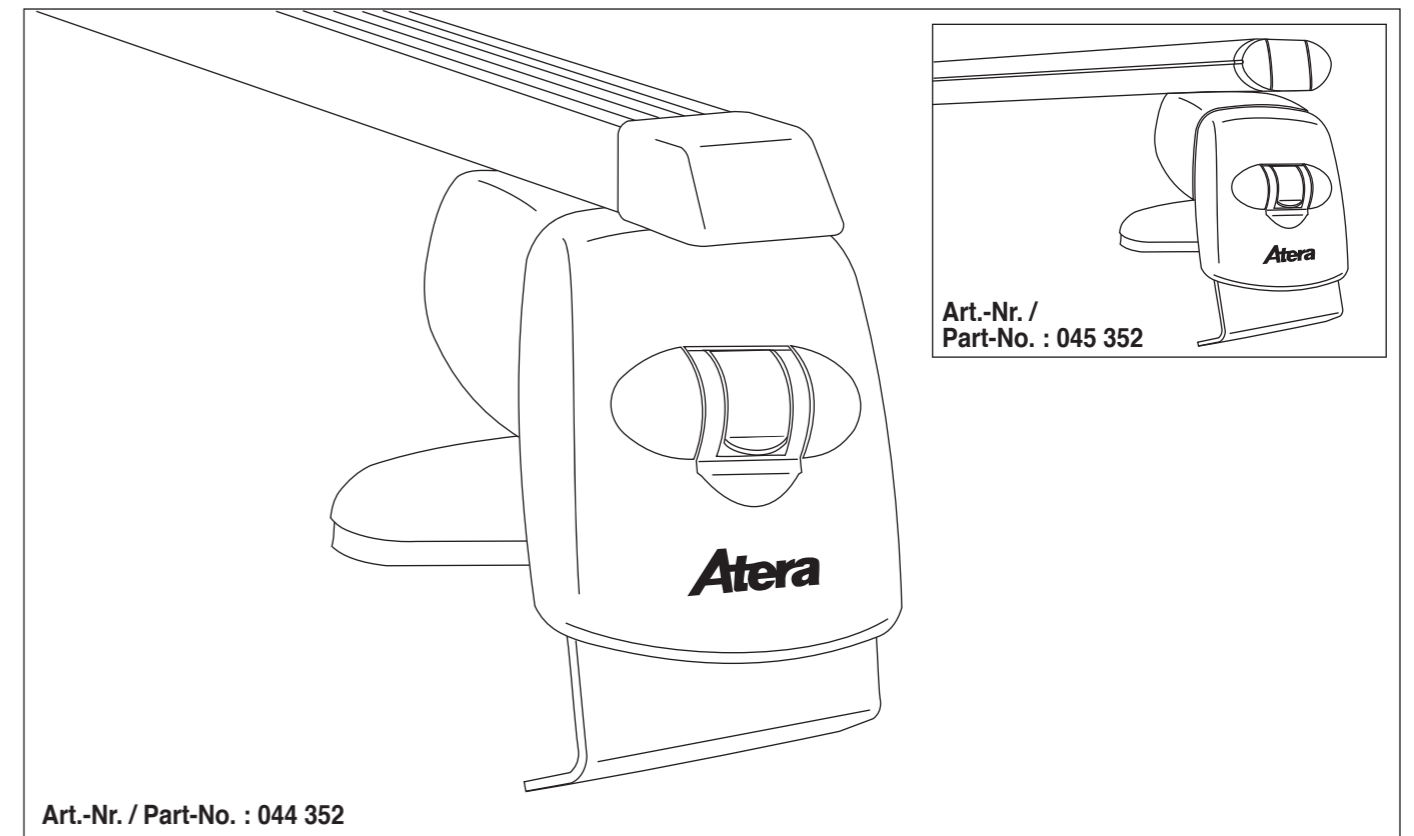

Atera SIGNO

VW
Arteon (3H) 06/2017-

6

nur bei / only for Part-No.: 045 352

7

8

Atera SIGNO

VW
Arteon (3H) 06/2017-

Art.-Nr. / Part-No. : 044 352
Art.-Nr. / Part-No. : 045 352

Art.-Nr. /
Part-No. : 045 352

Art.-Nr. / Part-No. : 044 352

Atera SIGNO

VW
Arteon (3H) 06/2017-

Atera SIGNO

VW
Arteon (3H) 06/2017