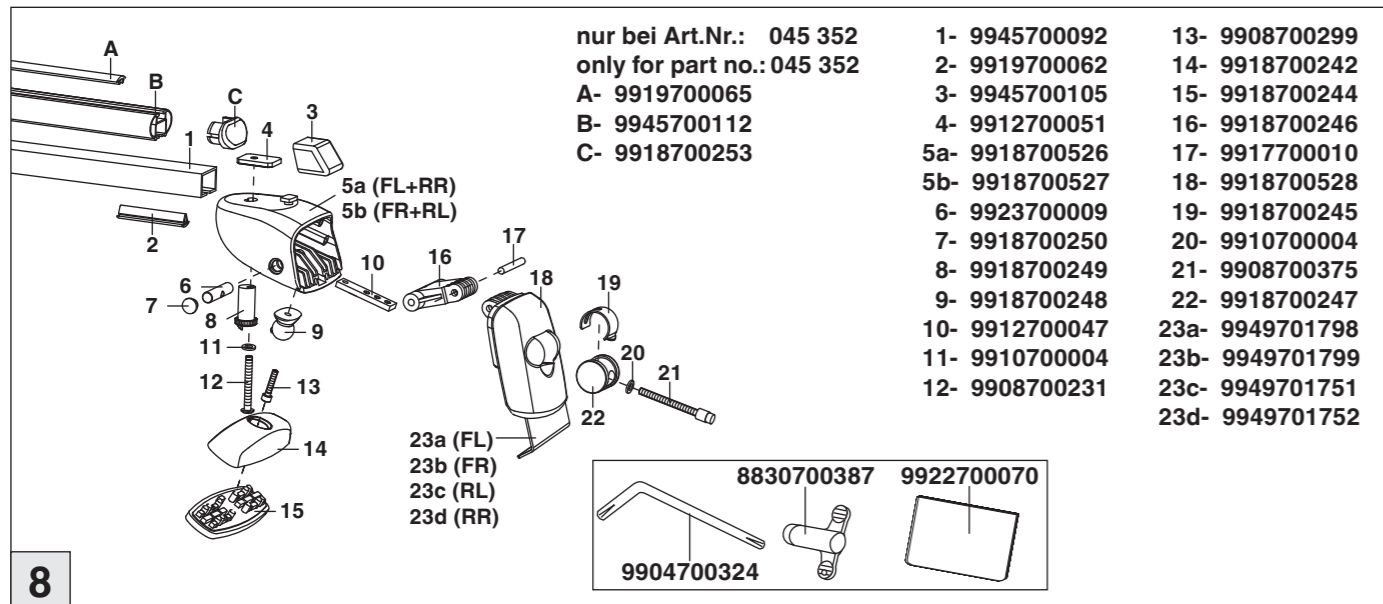

Atera SIGNO

VW
Arteon (3H) 06/2017-

6

nur bei / only for Part-No.: 045 352

7

8

Atera SIGNO

VW
Arteon (3H) 06/2017-

Art.-Nr. / Part-No. : 044 352
Art.-Nr. / Part-No. : 045 352

Art.-Nr. /
Part-No. : 045 352

Art.-Nr. / Part-No. : 044 352

Atera SIGNO

VW
Arteon (3H) 06/2017-

Atera SIGNO

VW
Arteon (3H) 06/2017