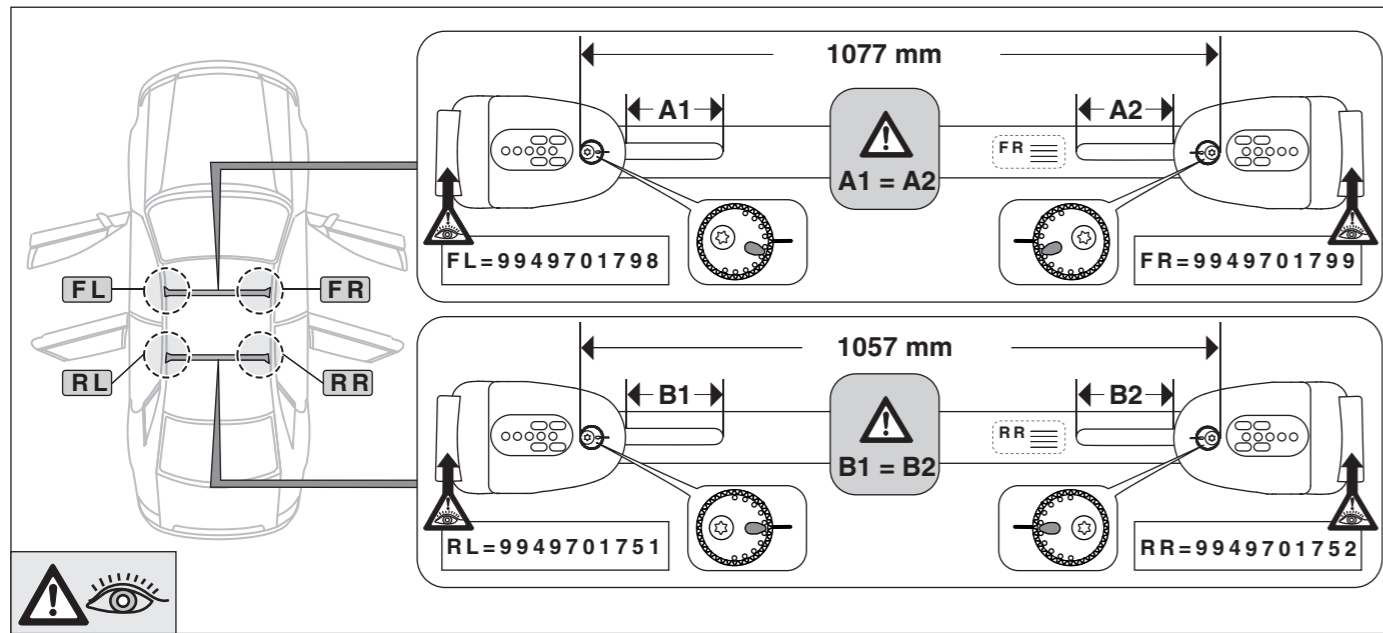

Art.-Nr. / Part-No. : 044 352
Art.-Nr. / Part-No. : 045 352

Art.-Nr. /
Part-No. : 045 352

Art.-Nr. / Part-No. : 044 352

Atera SIGNO

VW
Arteon (3H) 06/2017-

Atera SIGNO

VW
Arteon (3H) 06/2017