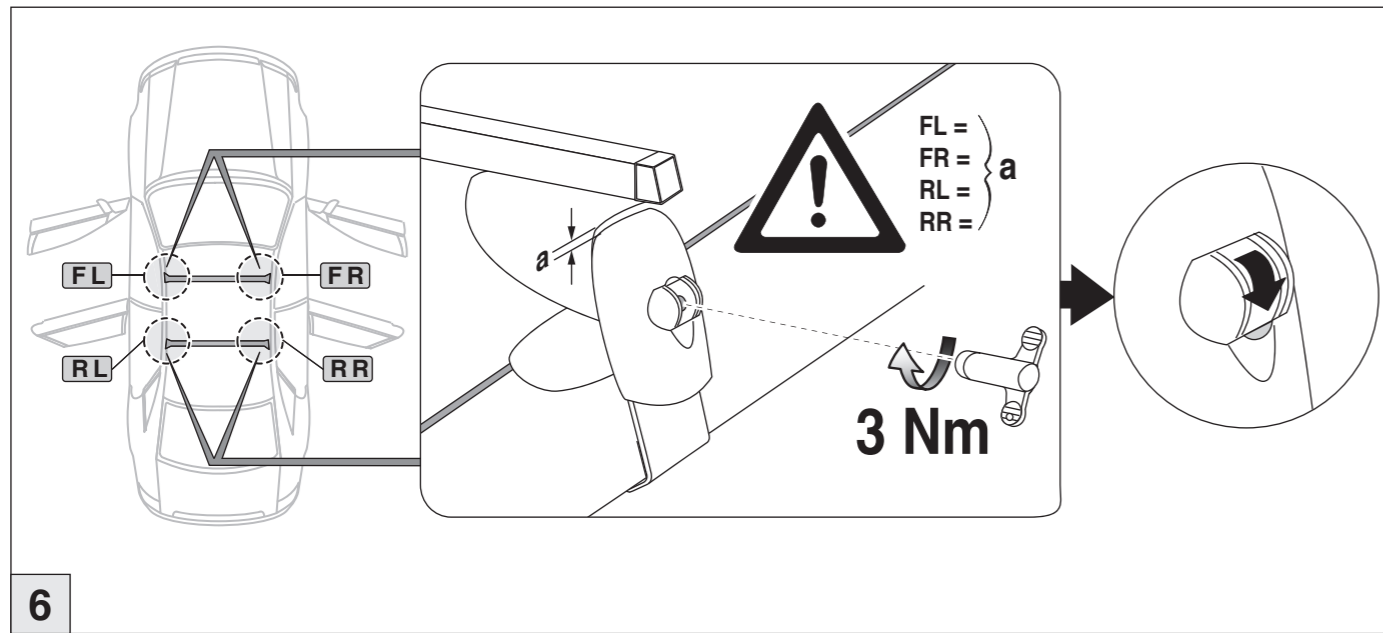

Atera SIGNO

VW
Arteon (3H) 06/2017-

6

nur bei / only for Part-No.: 045 352

7

8

Atera SIGNO

VW
Arteon (3H) 06/2017-