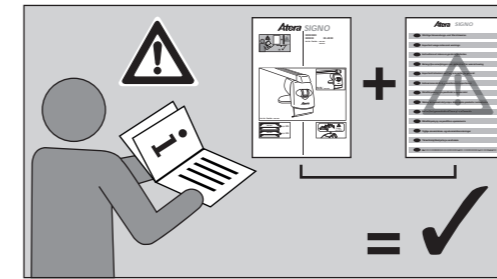

Atera SIGNO

VW
Arteon (3H) 06/2017-

Art.-Nr. / Part-No. : 044 352
Art.-Nr. / Part-No. : 045 352

Art.-Nr. /
Part-No. : 045 352

Art.-Nr. / Part-No. : 044 352