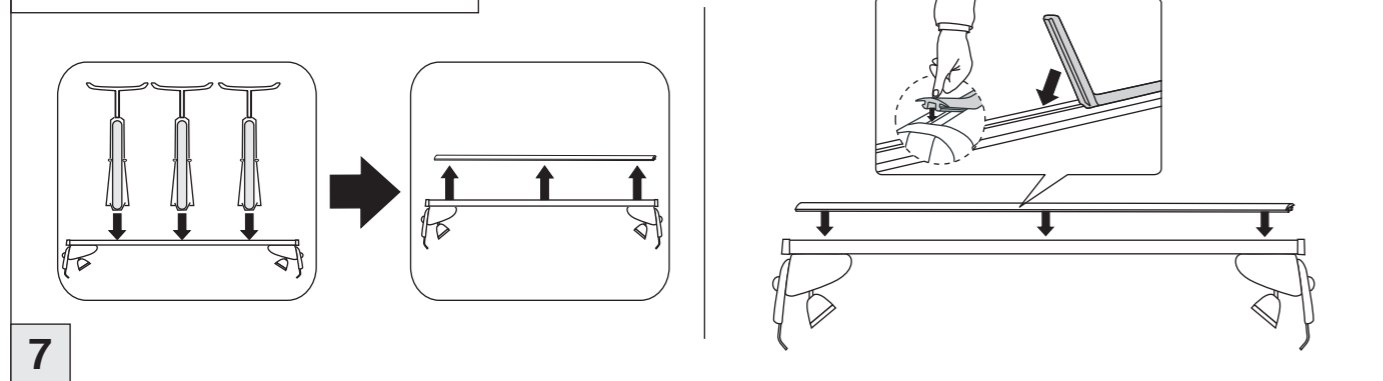

Atera SIGNO

VW
Arteon (3H) 06/2017-

6

nur bei / only for Part-No.: 045 352

7

8

Atera SIGNO

VW
Arteon (3H) 06/2017-