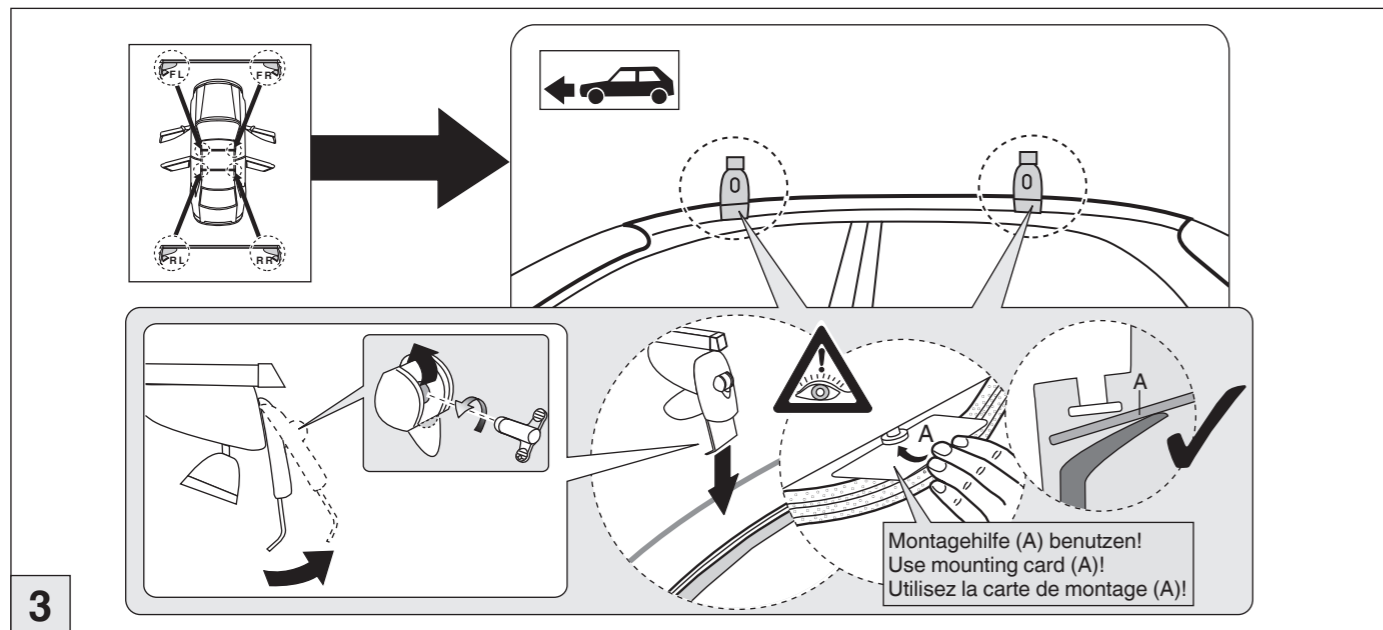

Art.-Nr. / Part-No. : 044 352
Art.-Nr. / Part-No. : 045 352

Art.-Nr. /
Part-No. : 045 352

Art.-Nr. / Part-No. : 044 352

Atera SIGNO

VW
Arteon (3H) 06/2017-

Atera SIGNO

VW
Arteon (3H) 06/2017