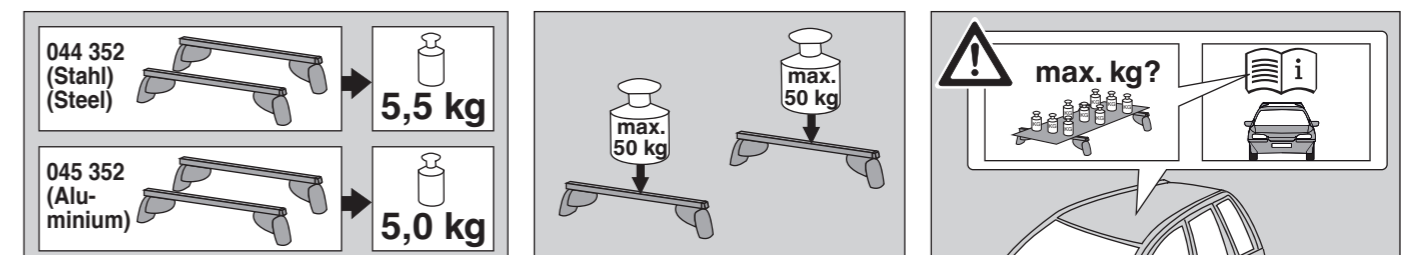

Atera SIGNO

VW
Arteon (3H) 06/2017-

6

nur bei / only for Part-No.: 045 352

7

8

Atera SIGNO

VW
Arteon (3H) 06/2017-

Art.-Nr. / Part-No. : 044 352
Art.-Nr. / Part-No. : 045 352

Art.-Nr. /
Part-No. : 045 352

Art.-Nr. / Part-No. : 044 352