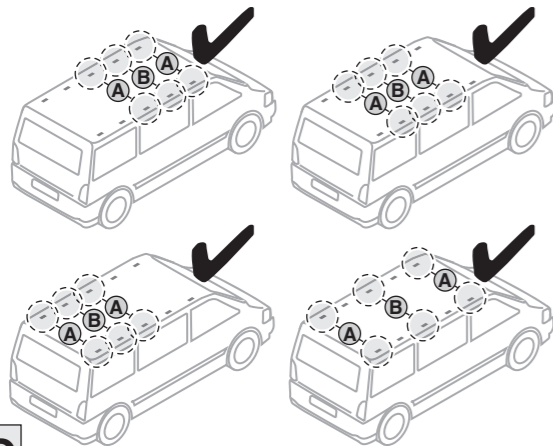

# Atera SIGNO

Opel Zafira Life  
Opel Vivaro Cargo  
Opel Vivaro Kombi

09/2019 –  
09/2019 –  
09/2019 –

Citroën Jumpy + Spacetourer  
Peugeot Expert + Traveller  
Toyota Proace + Proace Verso

09/2016 –  
09/2016 –  
09/2016 –

## INFO

- A** = Grundträger / basic carrier (044 344 / 045 344)
- B** = Ergänzungsträger / extra carrier bow (044 345 / 045 345)  
(immer in mittlerer Position zwischen den Grundträgern /  
always in middle position between the basic carrier bows)