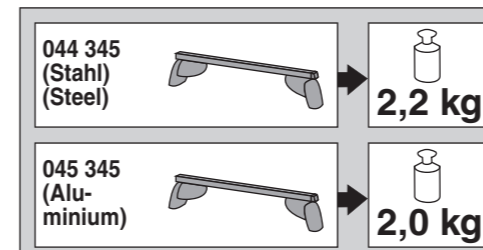

Part-No. : 044 345 (Ergänzungsträger/extra carrier bow)  
 Part-No. : 045 345 (Ergänzungsträger/extra carrier bow)

Part-No. : 044 345

**Atera**  
 GERMAN ENGINEERING

Atera GmbH  
 Im Herrach 1  
 D-88299 Leutkirch  
 Internet: www.atera.de