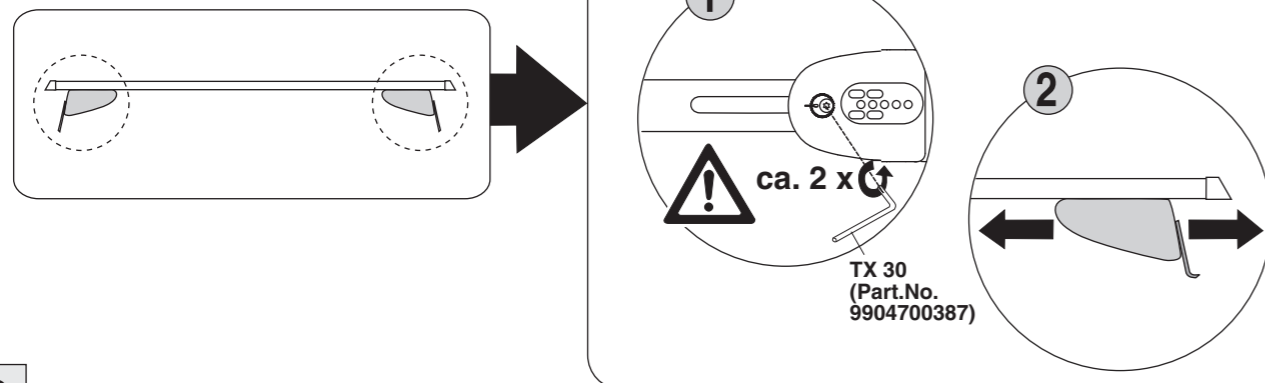

INFO

2

Atera SIGNO

Opel Zafira Life
Opel Vivaro Cargo
Opel Vivaro Kombi

09/2019 –
09/2019 –
09/2019 –

Citroën Jumpy + Spacetourer
Peugeot Expert + Traveller
Toyota Proace + Proace Verso

09/2016 –
09/2016 –
09/2016 –