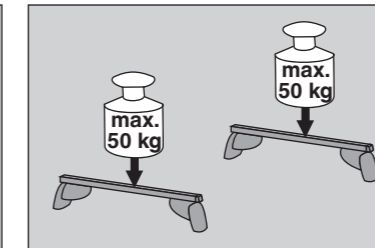

Astra Sports Tourer

04/2016–10/2022

Art.-Nr. / Part-No. : 044 338

Art.-Nr. / Part-No. : 045 338

Art.-Nr. / Part-No. : 047 338

Art.-Nr. / Part-No. : 044 338

Art.-Nr. / Part-No. : 045 338 (Alu)

Art.-Nr. / Part-No.: 047 338 (Alu Aero)