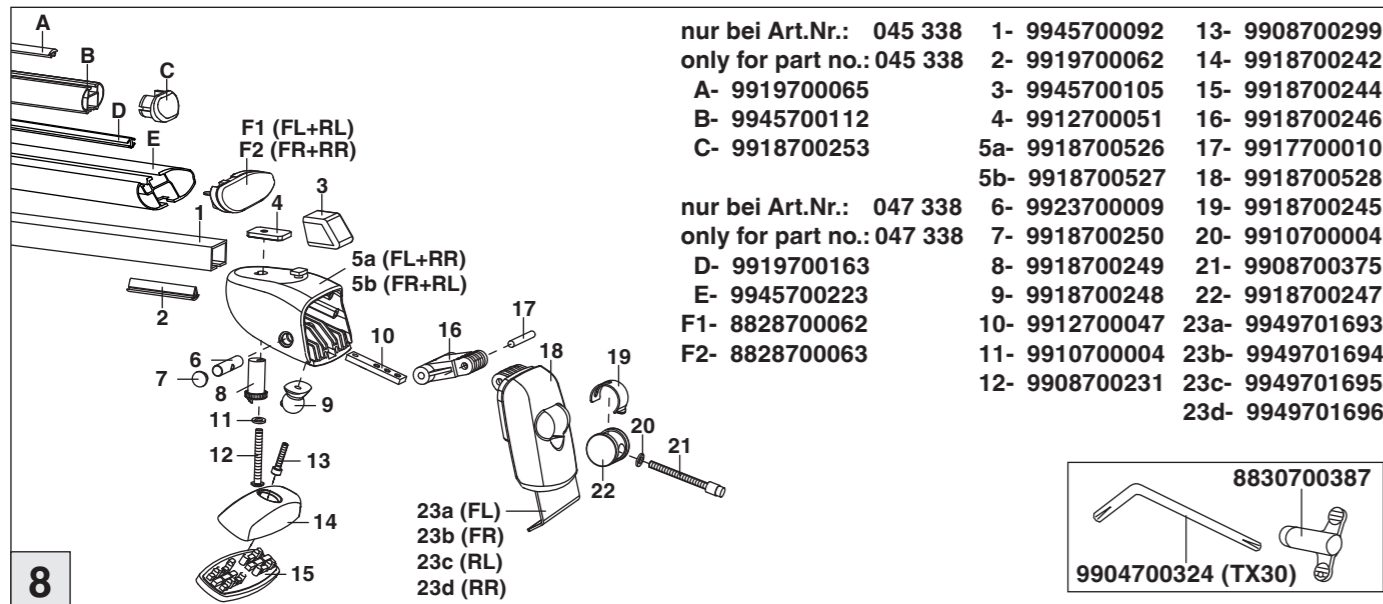

Atera SIGNO

Opel Astra Sportstourer 04/2016–10/2022

6

nur bei / only for Part-No.: 045 338

7

8

Atera SIGNO

Opel

Astra Sports Tourer

04/2016–10/2022

Art.-Nr. / Part-No. : 044 338

Art.-Nr. / Part-No. : 045 338

Art.-Nr. / Part-No. : 047 338

Art.-Nr. / Part-No. : 044 338

Art.-Nr. / Part-No. : 045 338 (Alu)

Art.-Nr. / Part-No.: 047 338 (Alu Aero)