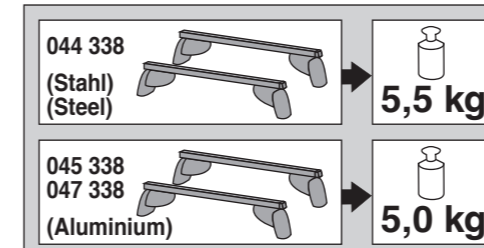

Astra Sports Tourer

04/2016–10/2022

Art.-Nr. / Part-No. : 044 338

Art.-Nr. / Part-No. : 045 338

Art.-Nr. / Part-No. : 047 338

Art.-Nr. / Part-No. : 044 338

Art.-Nr. / Part-No. : 045 338 (Alu)

Art.-Nr. / Part-No.: 047 338 (Alu Aero)