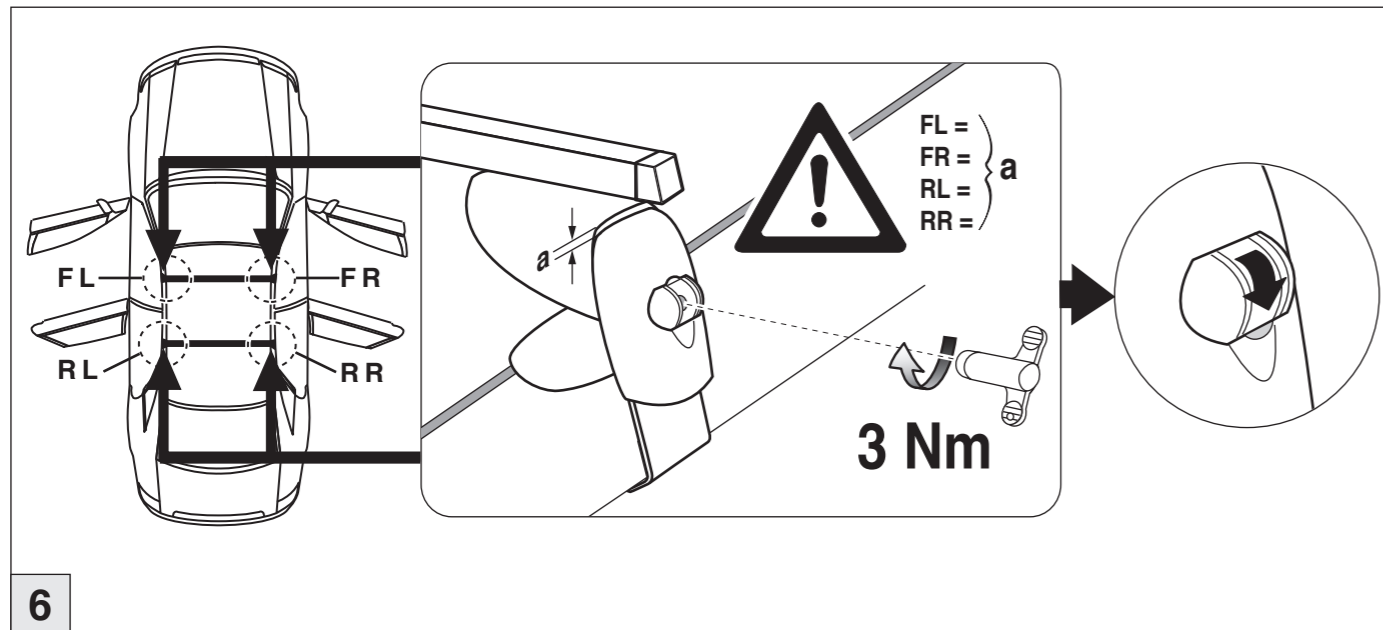

Atera SIGNO

Audi
A4 Limousine (B9) 11/2015–

6

nur bei / only for Part-No.: 045 334

7

8

Atera SIGNO

Audi
A4 Limousine (B9) 11/2015–