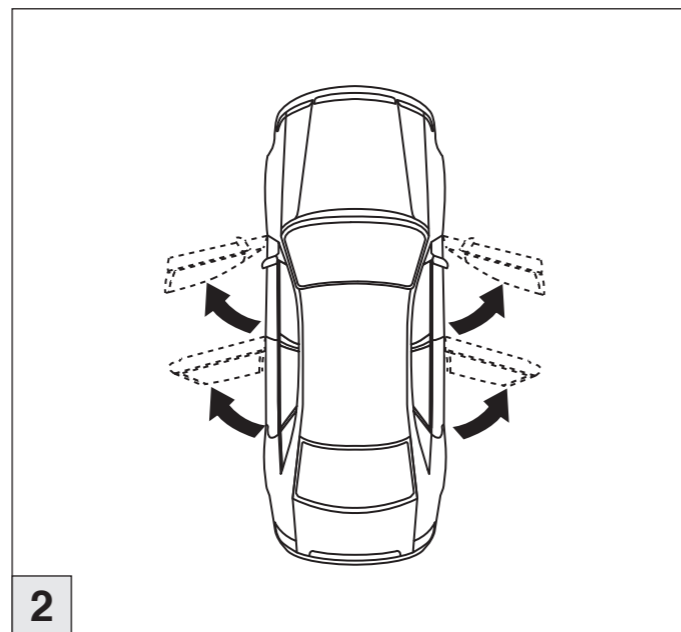

Atera SIGNO

Audi
A4 Limousine (B9) 11/2015–