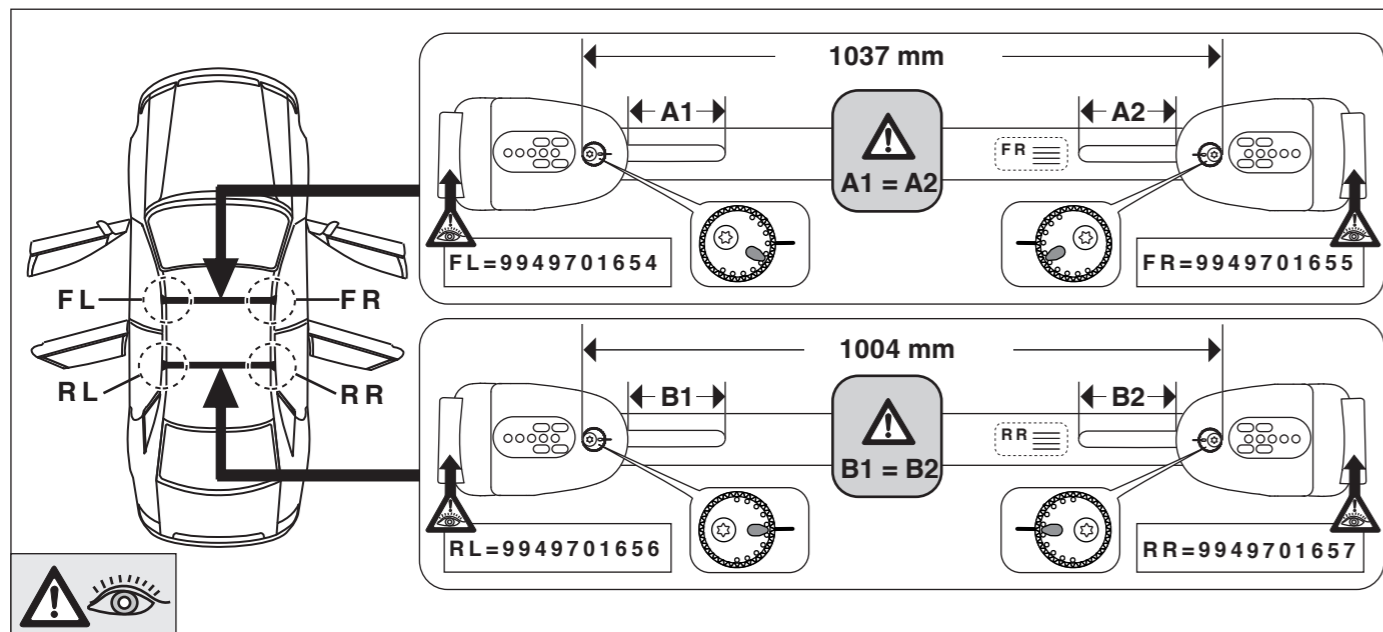

Atera SIGNO

Audi
A4 Limousine (B9) 11/2015–

6

nur bei / only for Part-No.: 045 334

7

8

Atera SIGNO

Audi
A4 Limousine (B9) 11/2015–

Part-No. : 044 334
Part-No. : 045 334

Atera SIGNO

Audi
A4 Limousine (B9) 11/2015–

Atera SIGNO

Audi
A4 Limousine (B9) 11/2015–