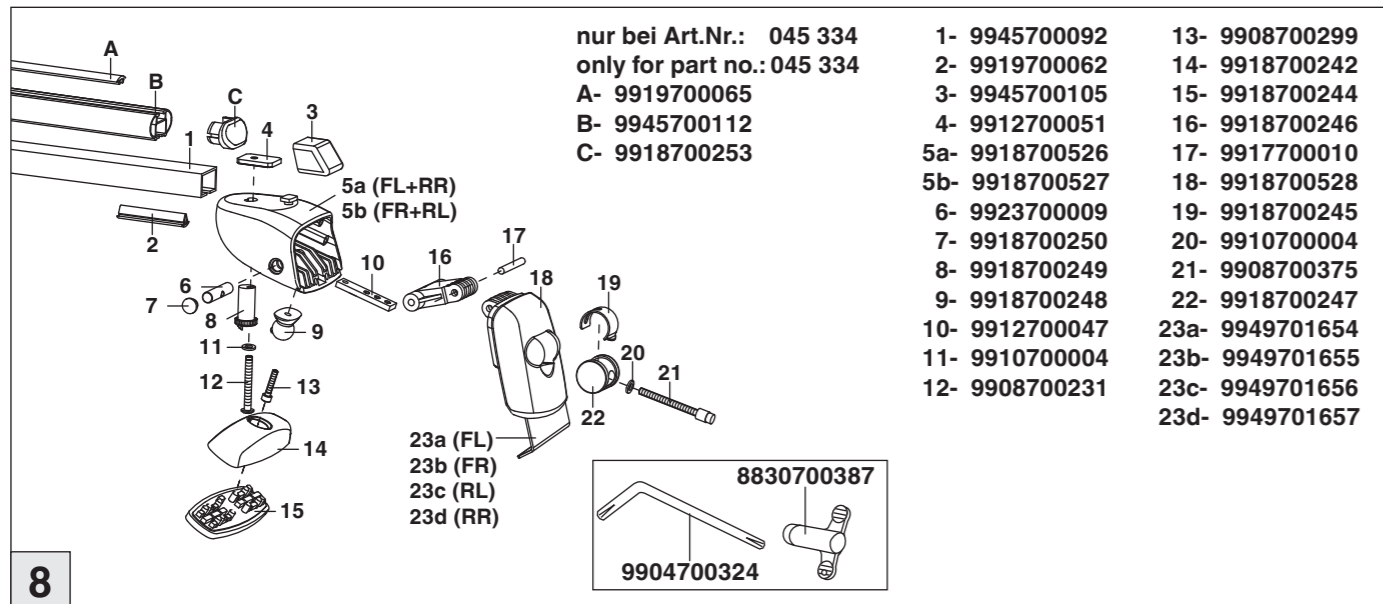

Atera SIGNO

Audi
A4 Limousine (B9) 11/2015–

6

nur bei / only for Part-No.: 045 334

7

8

Atera SIGNO

Audi
A4 Limousine (B9) 11/2015–

Part-No. : 044 334
Part-No. : 045 334

Atera SIGNO

Audi
A4 Limousine (B9) 11/2015–

Atera SIGNO

Audi
A4 Limousine (B9) 11/2015–