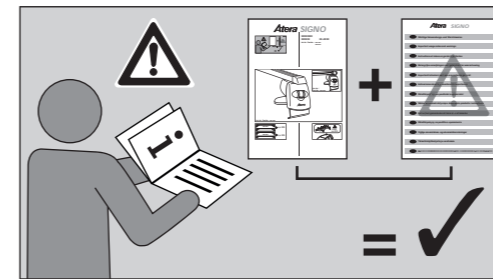

Atera SIGNO

Audi
A4 Limousine (B9) 11/2015–

Part-No. : 044 334
Part-No. : 045 334