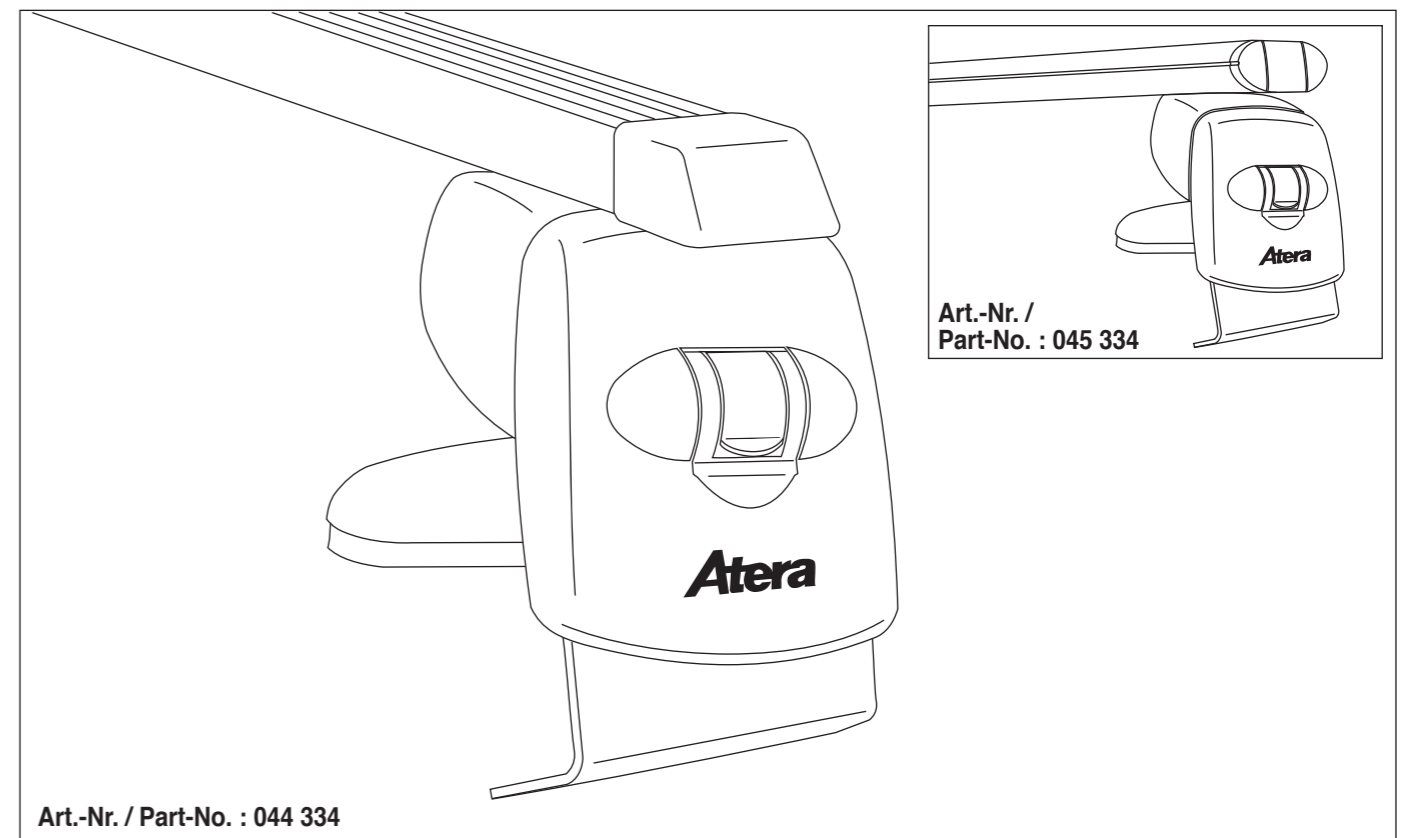

Atera SIGNO

Audi
A4 Limousine (B9) 11/2015–

6

nur bei / only for Part-No.: 045 334

7

8

Atera SIGNO

Audi
A4 Limousine (B9) 11/2015–

Part-No. : 044 334
Part-No. : 045 334

Atera SIGNO

Audi
A4 Limousine (B9) 11/2015–

Atera SIGNO

Audi
A4 Limousine (B9) 11/2015–