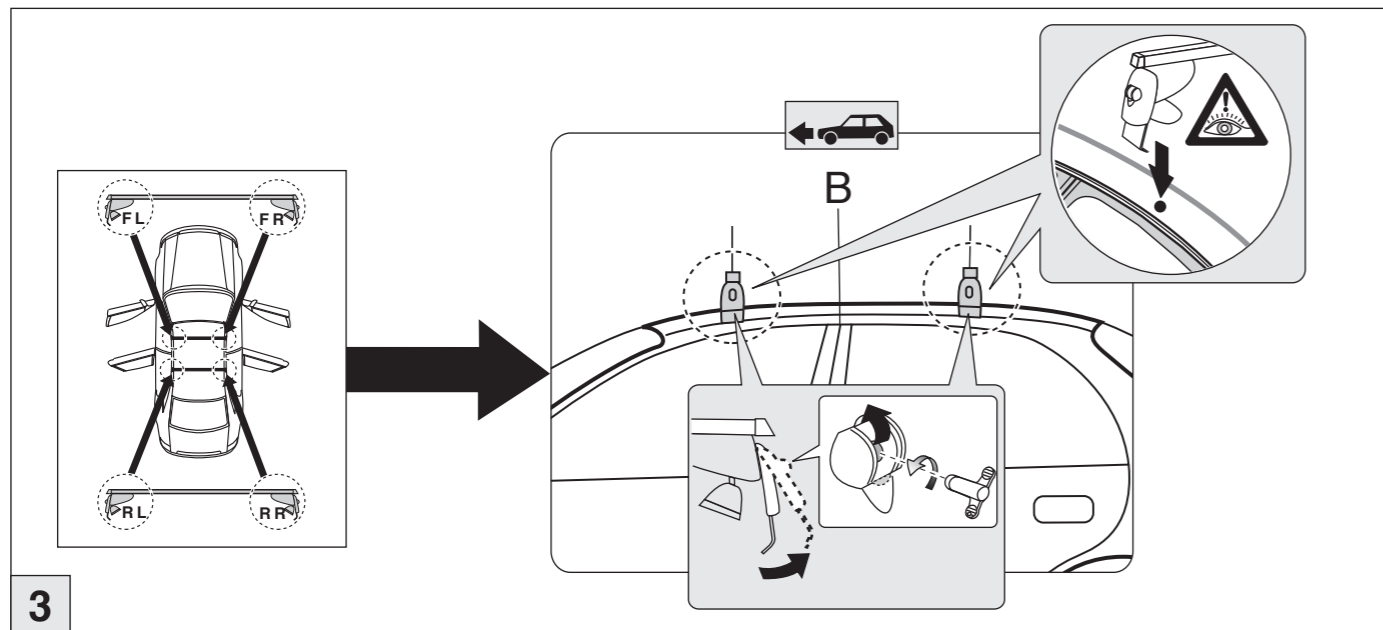

Atera SIGNO

Audi
A4 Limousine (B9) 11/2015–