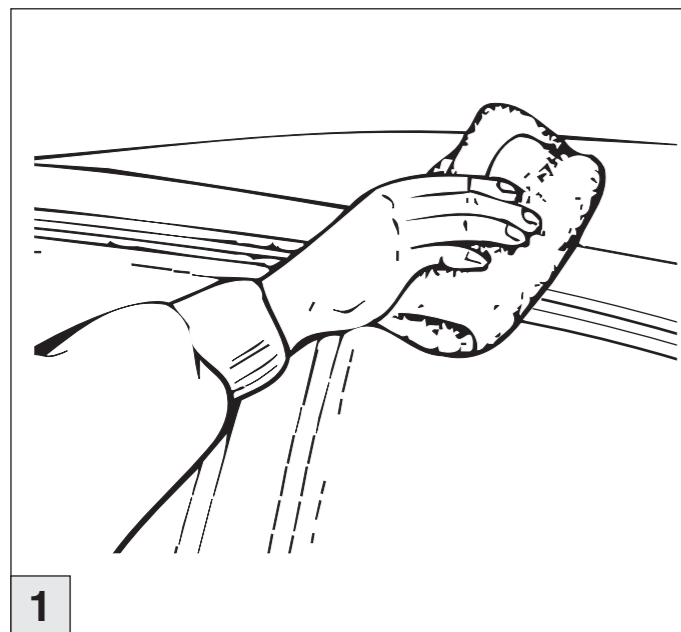

Atera SIGNO

Audi
A4 Limousine (B9) 11/2015–