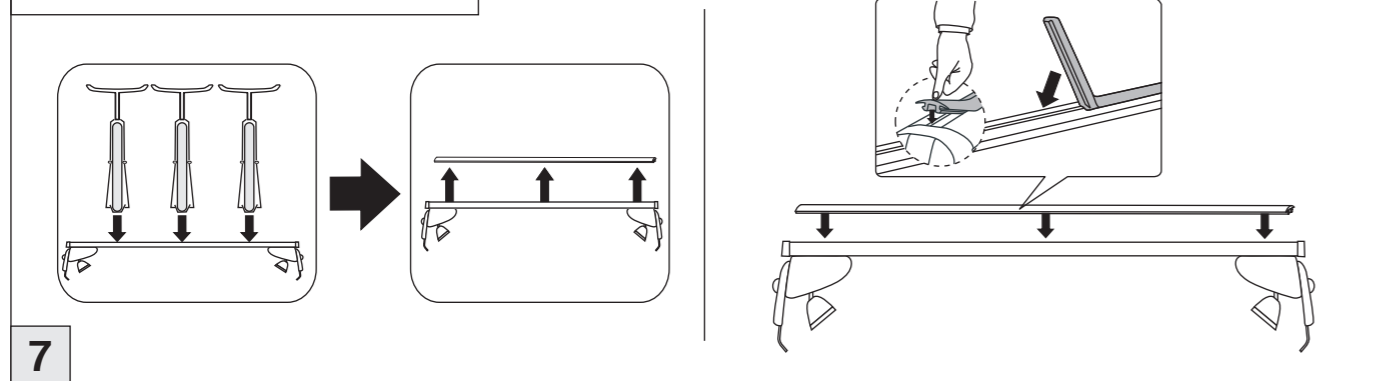

Atera SIGNO

Audi
A4 Limousine (B9) 11/2015–

6

nur bei / only for Part-No.: 045 334

7

8

Atera SIGNO

Audi
A4 Limousine (B9) 11/2015–