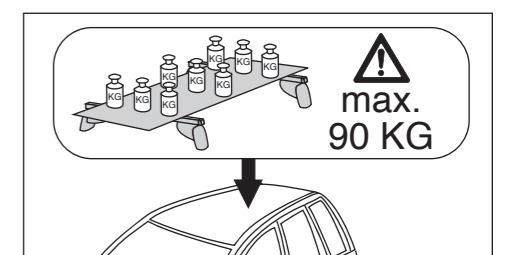

Atera SIGNO

Audi
A4 Limousine (B9) 11/2015–

Part-No. : 044 334
Part-No. : 045 334