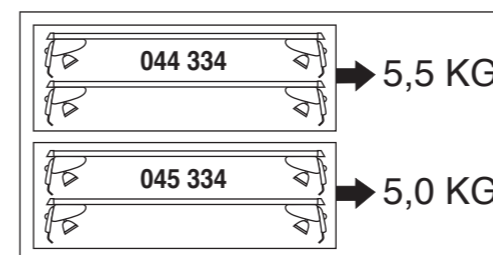

Atera SIGNO

Audi
A4 Limousine (B9) 11/2015–

Part-No. : 044 334
Part-No. : 045 334