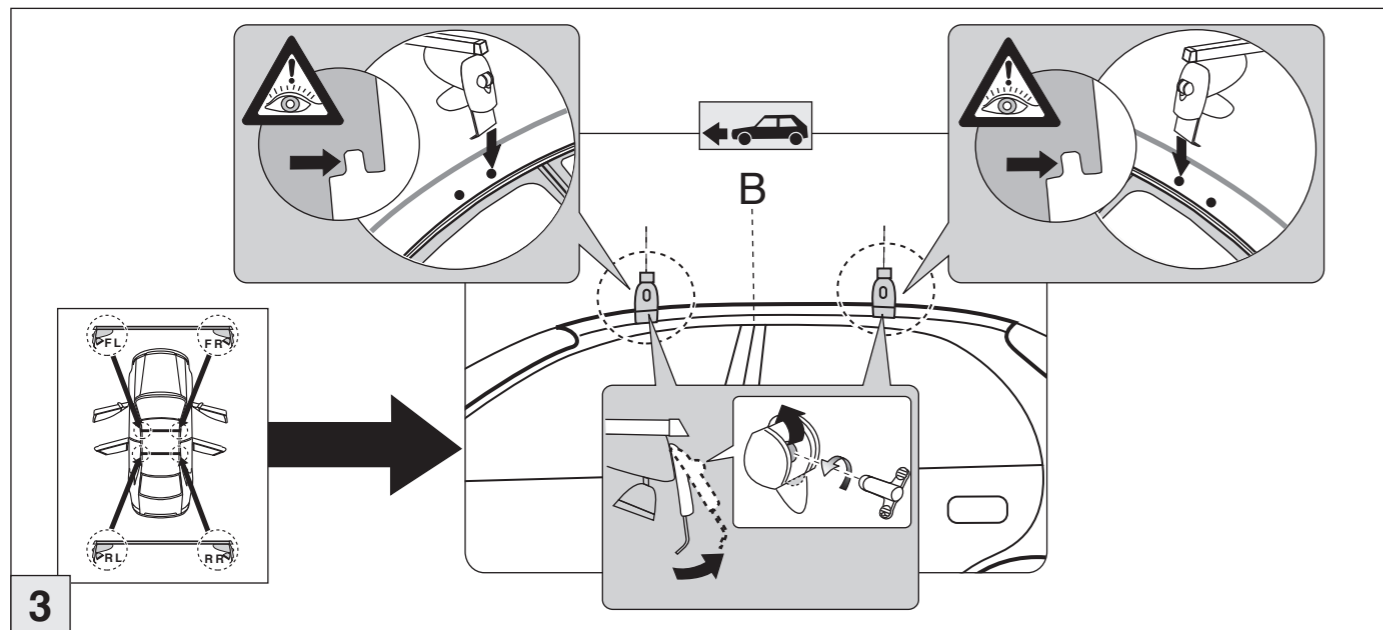

Atera SIGNO

Skoda
Superb Limousine 06/2015–