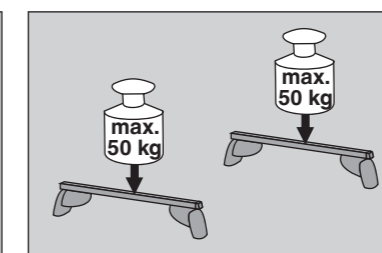

Atera SIGNO

Skoda
Superb Limousine 06/2015–

Art.-Nr. / Part-No. : 044 324
Art.-Nr. / Part-No. : 045 324