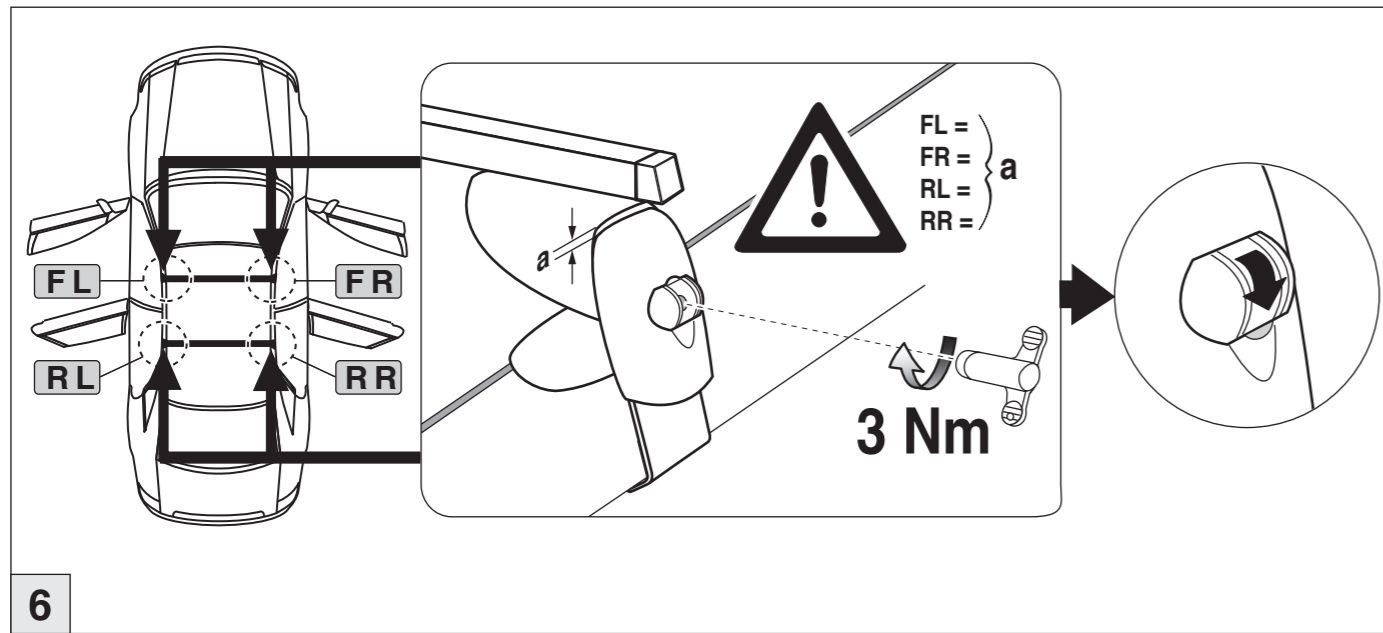

# Atera SIGNO

Skoda  
Superb Limousine 06/2015–

6

nur bei / only for Part-No.: 045 324

7

8