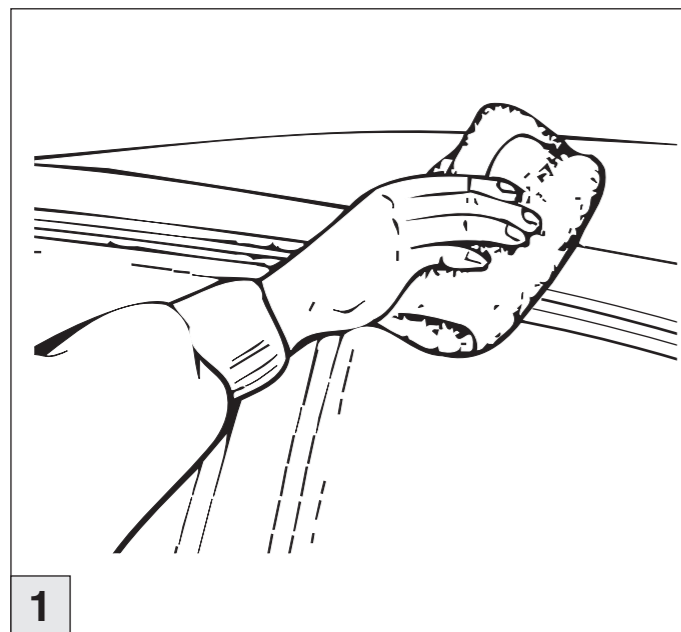

Atera SIGNO

Skoda
Superb Limousine 06/2015–