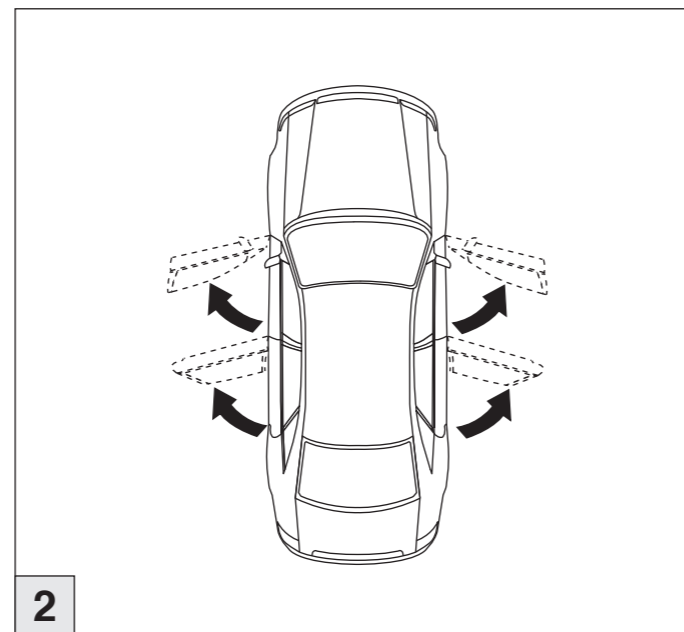

Atera SIGNO

Skoda
Superb Limousine 06/2015–