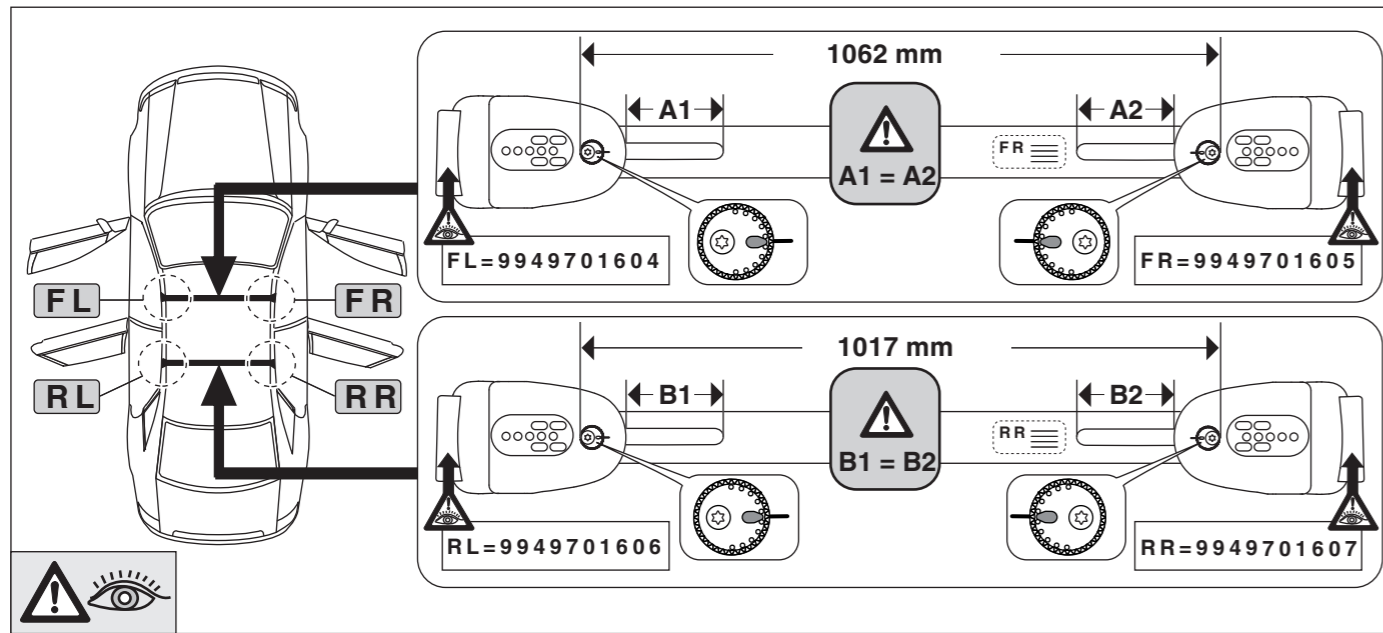

Atera SIGNO

Skoda
Superb Limousine 06/2015–