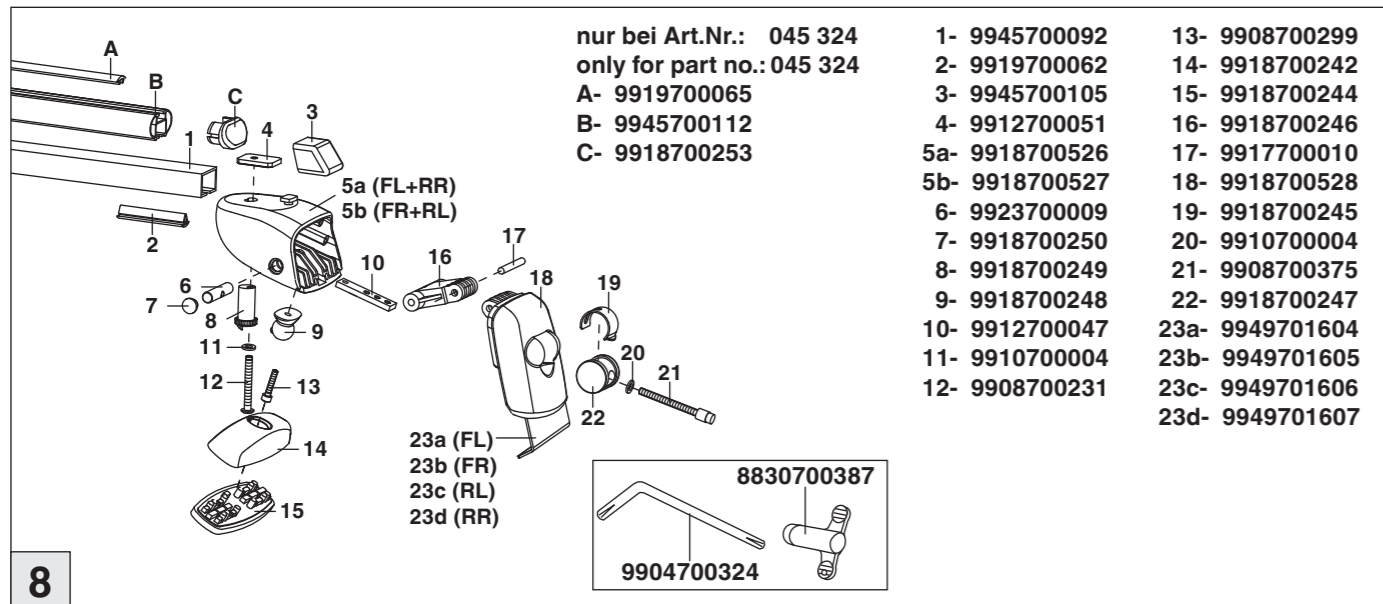

# Atera SIGNO

Skoda  
Superb Limousine 06/2015–

6

nur bei / only for Part-No.: 045 324

7

8

# Atera SIGNO

Skoda  
Superb Limousine 06/2015–

Art.-Nr. / Part-No. : 044 324  
Art.-Nr. / Part-No. : 045 324