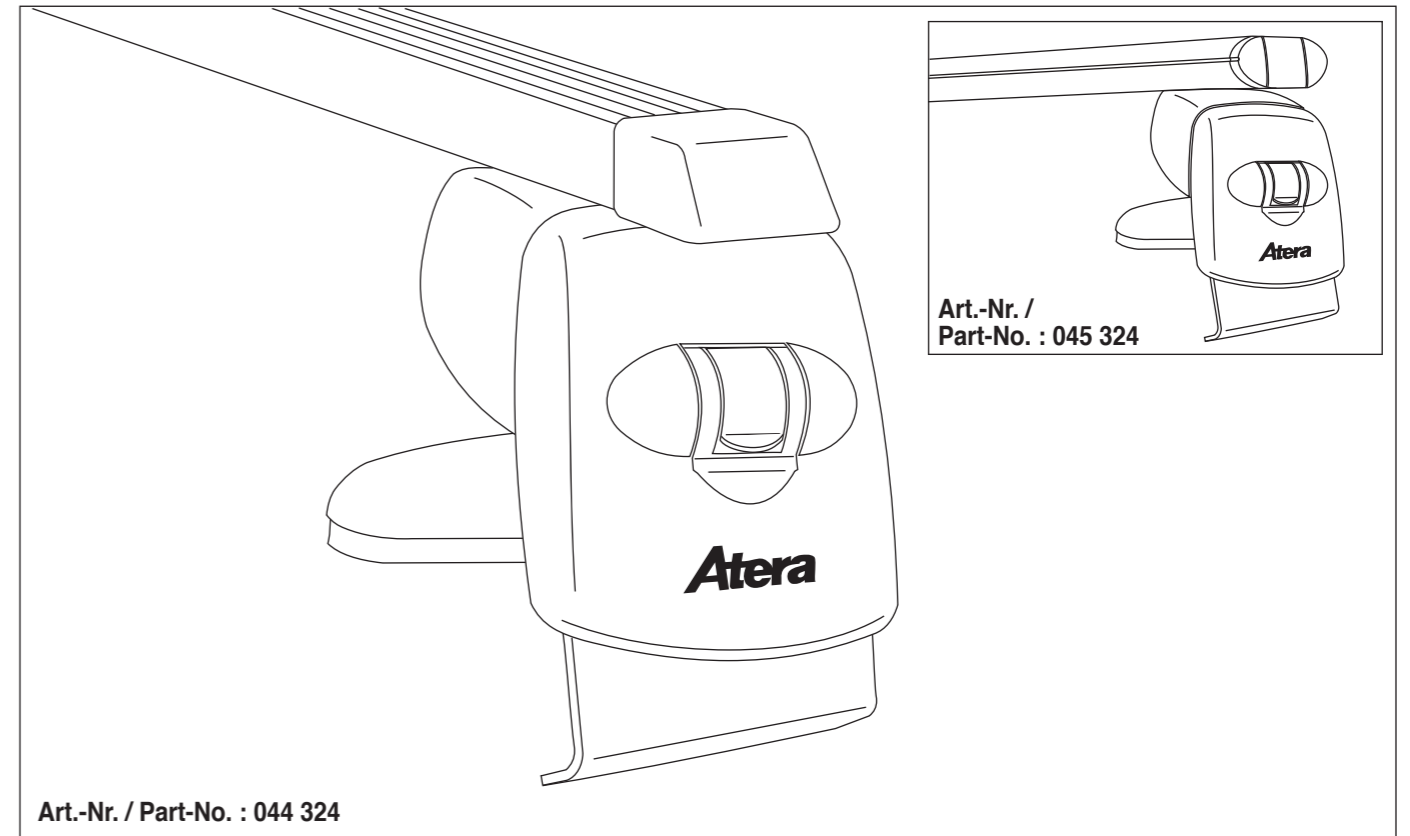

# Atera SIGNO

Skoda  
Superb Limousine 06/2015–

6

nur bei / only for Part-No.: 045 324

7

8

# Atera SIGNO

Skoda  
Superb Limousine 06/2015–

Art.-Nr. / Part-No. : 044 324  
Art.-Nr. / Part-No. : 045 324