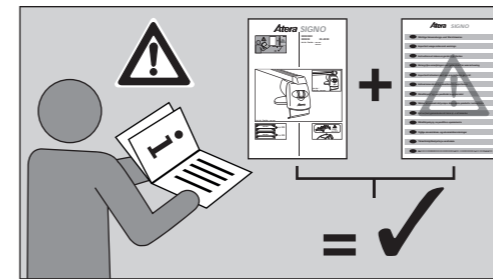

Atera SIGNO

Skoda
Superb Limousine 06/2015–

Art.-Nr. / Part-No. : 044 324
Art.-Nr. / Part-No. : 045 324