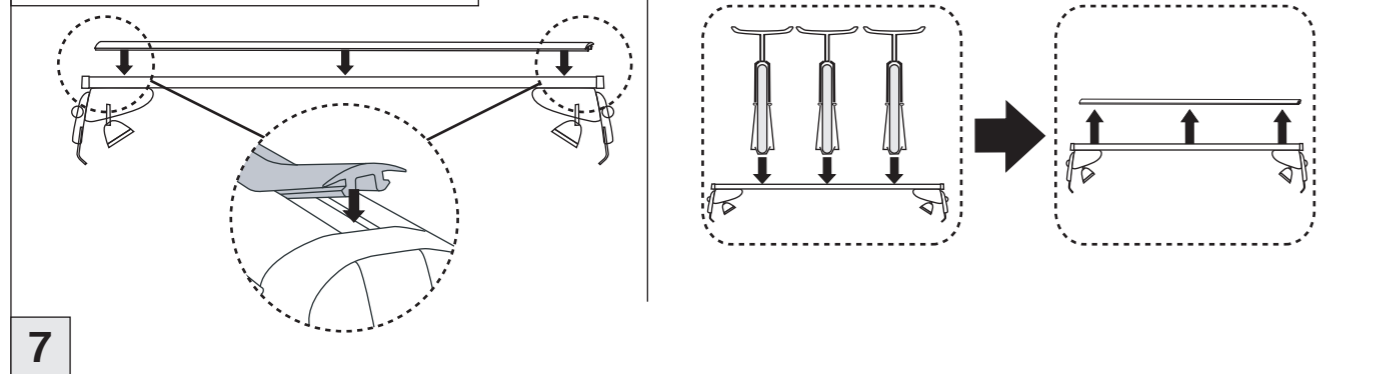

# Atera SIGNO

Skoda  
Superb Limousine 06/2015–

6

nur bei / only for Part-No.: 045 324

7

8