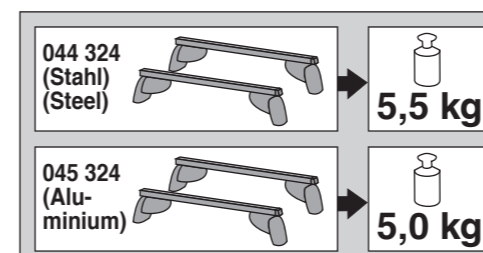

Atera SIGNO

Skoda
Superb Limousine 06/2015–

Art.-Nr. / Part-No. : 044 324
Art.-Nr. / Part-No. : 045 324