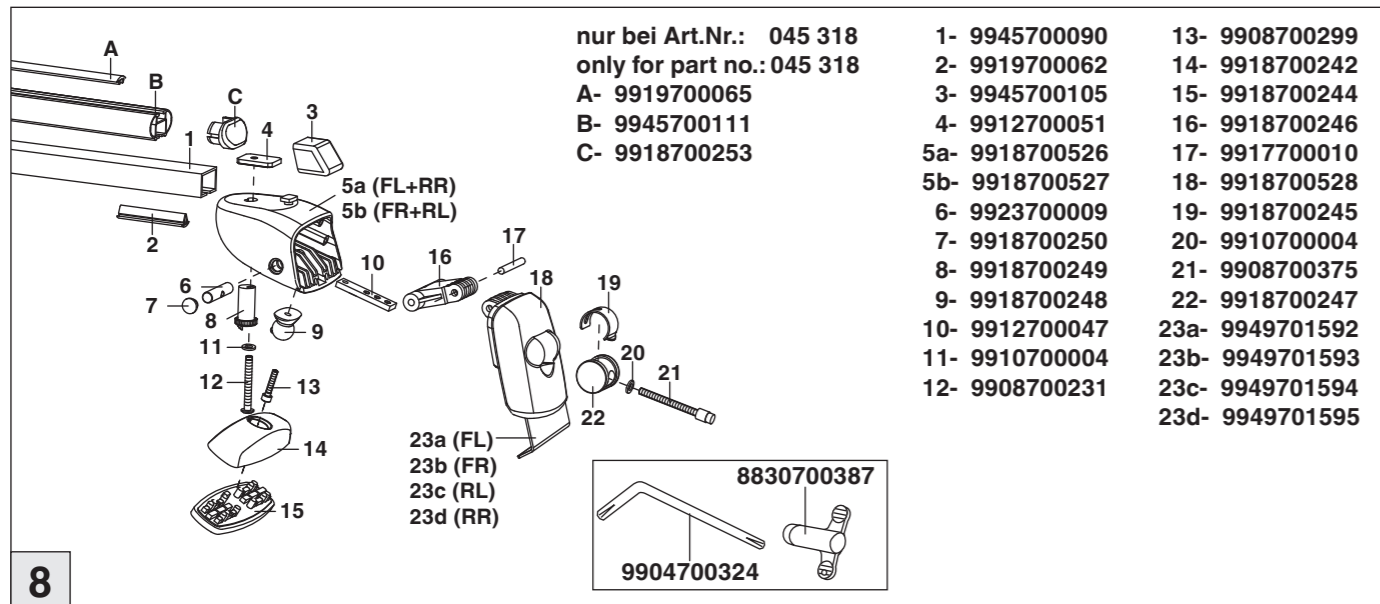

Atera SIGNO

Skoda
Fabia Limousine 11/2014 – 09/2021

6

nur bei / only for Part-No.: 045 318

7

8

Atera SIGNO

Skoda
Fabia Limousine 11/2014 – 09/2021
(5-türig / 5 doors / 5 portes)

Art.-Nr. / Part-No. : 044 318
Art.-Nr. / Part-No. : 045 318

Atera SIGNO

Skoda
Fabia Limousine 11/2014 – 09/2021

Atera SIGNO

Skoda
Fabia Limousine 11/2014 – 09/2021