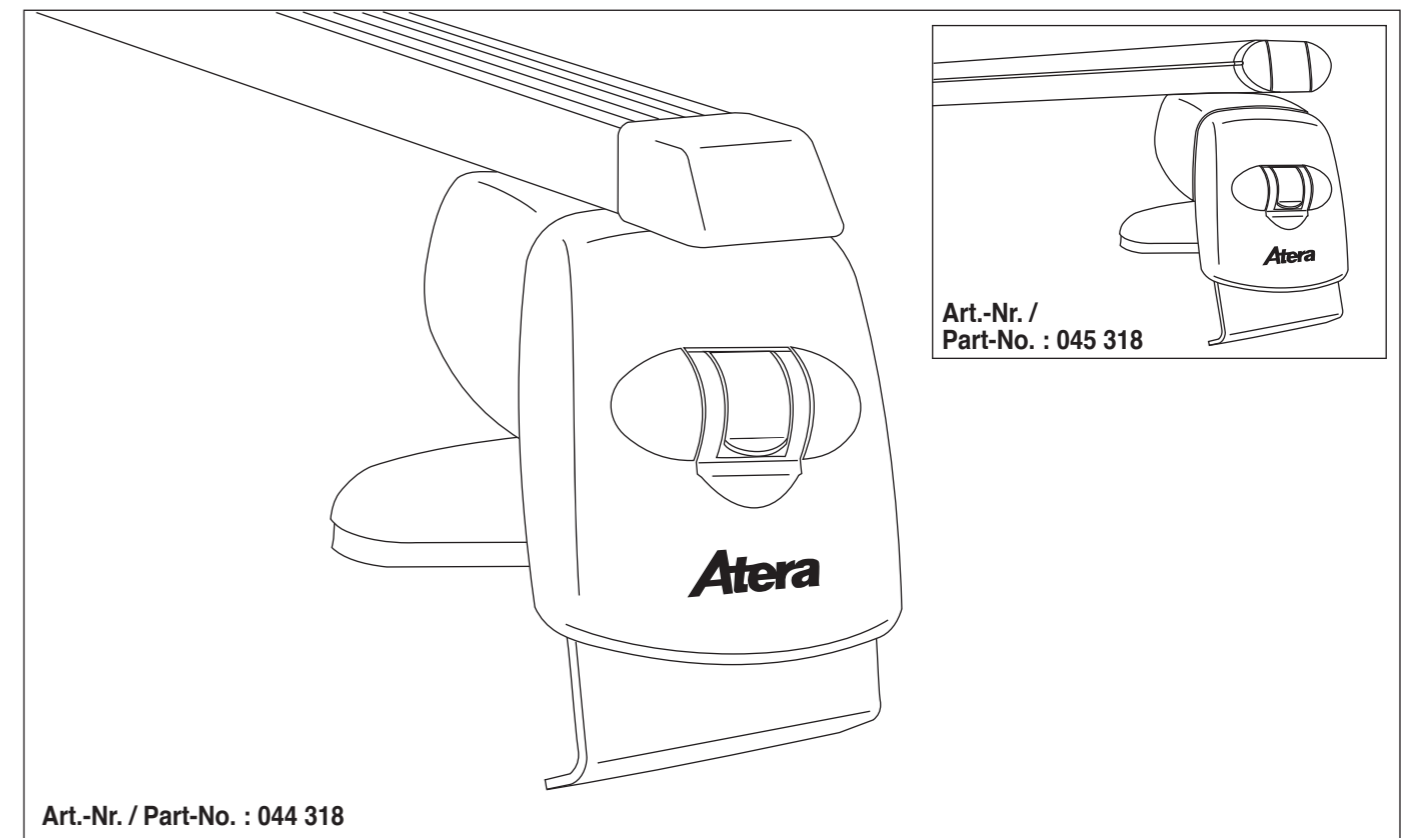

Atera SIGNO

Skoda
Fabia Limousine 11/2014 – 09/2021

6

nur bei / only for Part-No.: 045 318

7

8

Atera SIGNO

Skoda
Fabia Limousine 11/2014 – 09/2021
(5-türig / 5 doors / 5 portes)

Art.-Nr. / Part-No. : 044 318
Art.-Nr. / Part-No. : 045 318

Atera SIGNO

Skoda
Fabia Limousine 11/2014 – 09/2021

Atera SIGNO

Skoda
Fabia Limousine 11/2014 – 09/2021