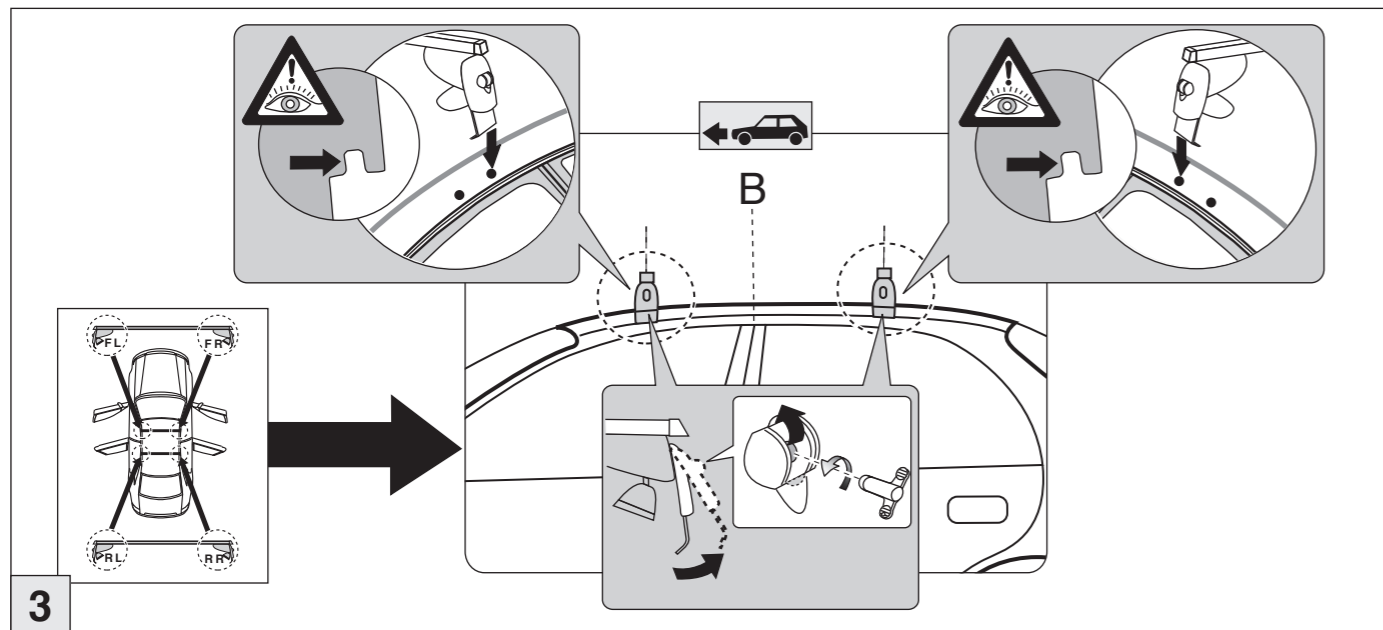

Atera SIGNO

Skoda
Fabia Limousine 11/2014 – 09/2021