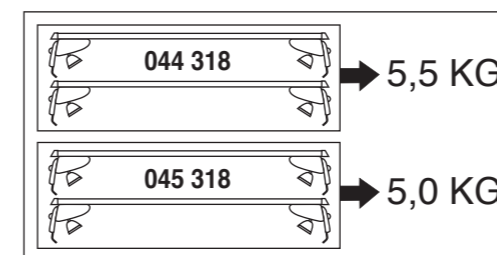

Atera SIGNO

Skoda
Fabia Limousine 11/2014 – 09/2021

6

nur bei / only for Part-No.: 045 318

7

8

Atera SIGNO

Skoda
Fabia Limousine 11/2014 – 09/2021
(5-türig / 5 doors / 5 portes)

Art.-Nr. / Part-No. : 044 318
Art.-Nr. / Part-No. : 045 318