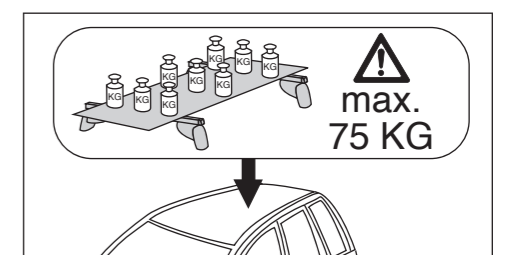

Atera SIGNO

Skoda
Fabia Limousine 11/2014 – 09/2021

6

nur bei / only for Part-No.: 045 318

7

8

Atera SIGNO

Skoda
Fabia Limousine 11/2014 – 09/2021
(5-türig / 5 doors / 5 portes)

Art.-Nr. / Part-No. : 044 318
Art.-Nr. / Part-No. : 045 318