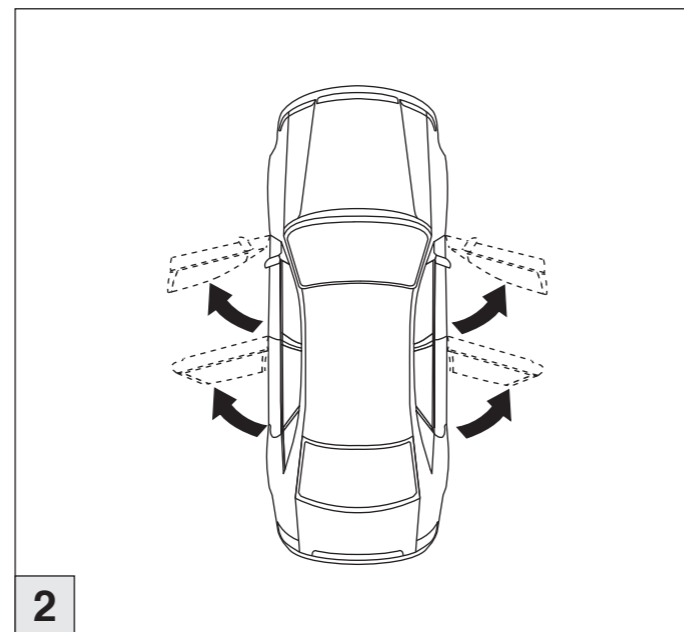

Atera SIGNO

Skoda
Fabia Limousine 11/2014 – 09/2021