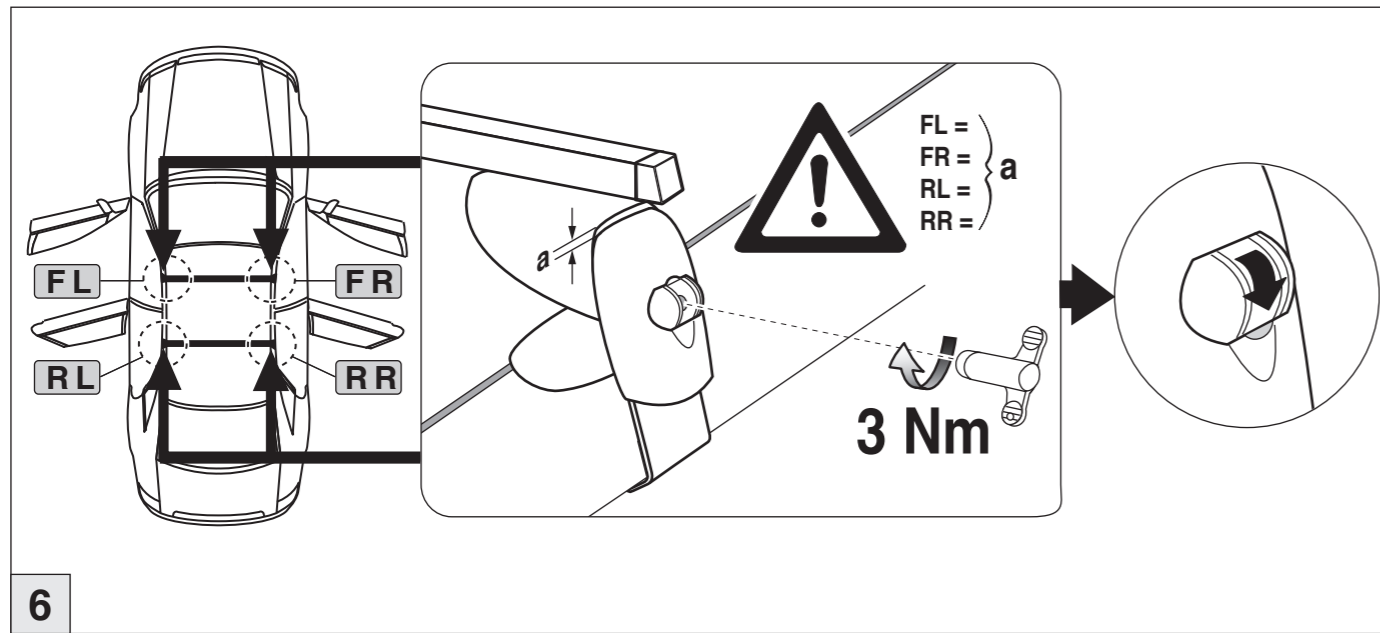

Atera SIGNO

Skoda
Fabia Limousine 11/2014 – 09/2021

6

nur bei / only for Part-No.: 045 318

7

8

Atera SIGNO

Skoda
Fabia Limousine 11/2014 – 09/2021
(5-türig / 5 doors / 5 portes)