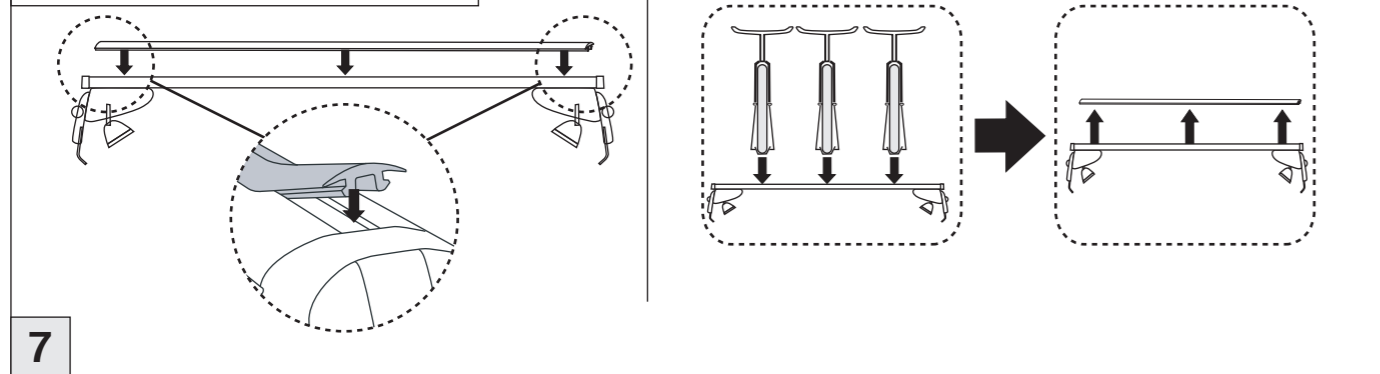

Atera SIGNO

Skoda
Fabia Limousine 11/2014 – 09/2021

6

nur bei / only for Part-No.: 045 318

7

8

Atera SIGNO

Skoda
Fabia Limousine 11/2014 – 09/2021
(5-türig / 5 doors / 5 portes)