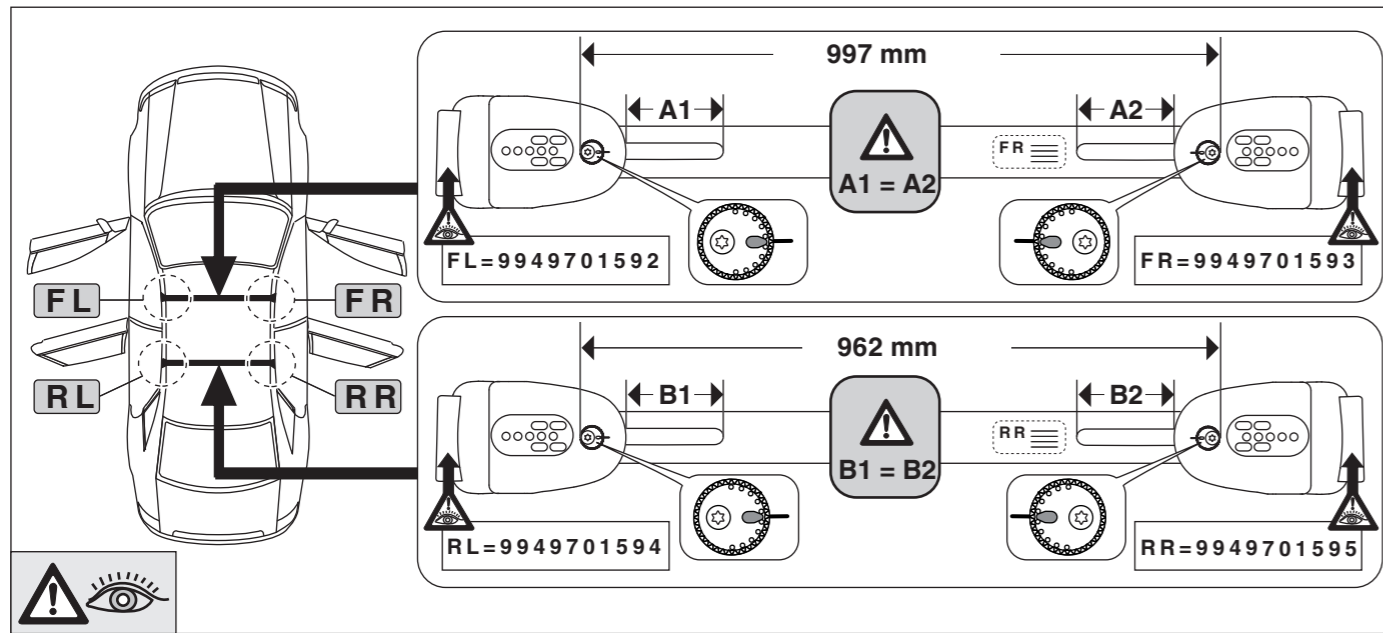

Atera SIGNO

Skoda
Fabia Limousine 11/2014 – 09/2021

6

nur bei / only for Part-No.: 045 318

7

8

Atera SIGNO

Skoda
Fabia Limousine 11/2014 – 09/2021
(5-türig / 5 doors / 5 portes)

Art.-Nr. / Part-No. : 044 318
Art.-Nr. / Part-No. : 045 318

Atera SIGNO

Skoda
Fabia Limousine 11/2014 – 09/2021

Atera SIGNO

Skoda
Fabia Limousine 11/2014 – 09/2021