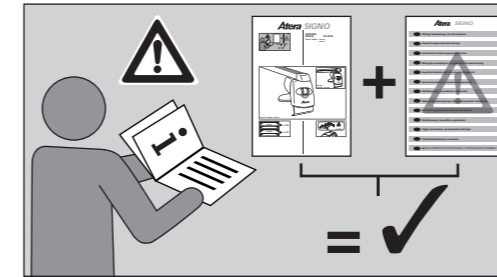

Atera SIGNO

VW
Golf Sportsvan 05/2014–

Atera SIGNO

VW
Golf Sportsvan 05/2014–
(ohne Reling / without rail / sans barres de toit)

Part-No. : 044 309
Part-No. : 045 309

Atera SIGNO

VW
Golf Sportsvan 05/2014-

Atera SIGNO