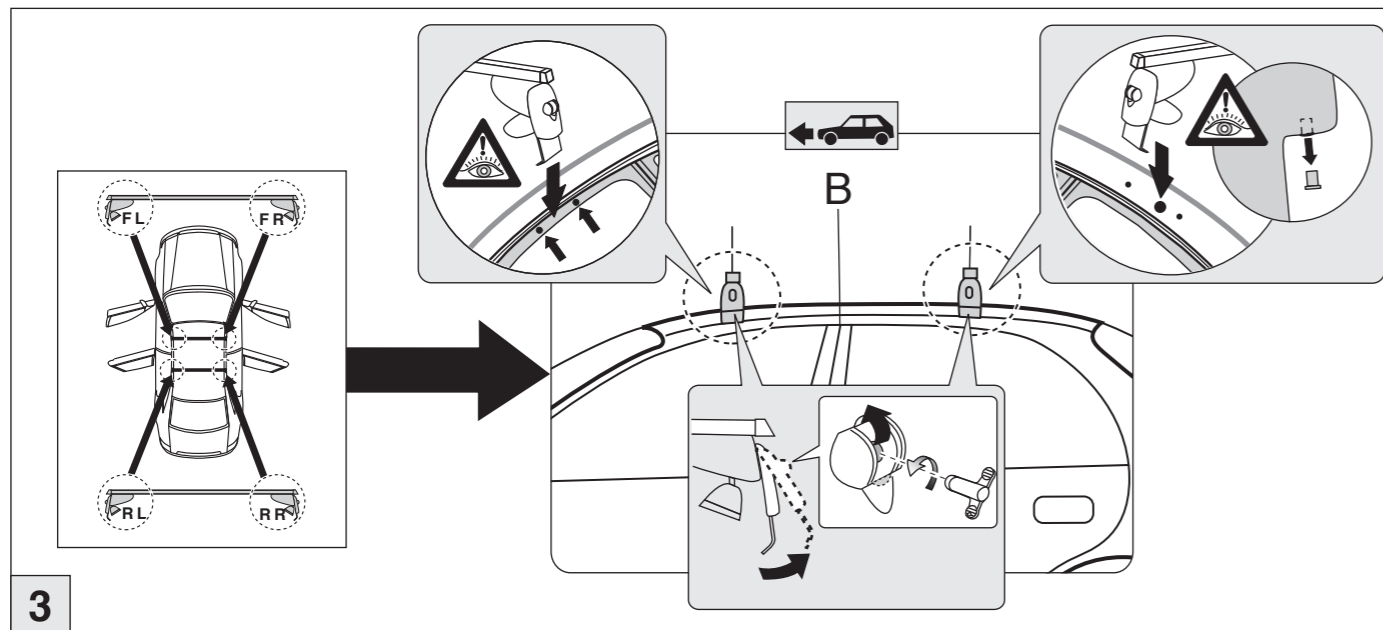

Atera SIGNO

VW
Golf Sportsvan 05/2014–

Atera SIGNO

VW
Golf Sportsvan 05/2014–
(ohne Reling / without rail / sans barres de toit)

Part-No. : 044 309
Part-No. : 045 309

Atera SIGNO

VW
Golf Sportsvan 05/2014-

Atera SIGNO