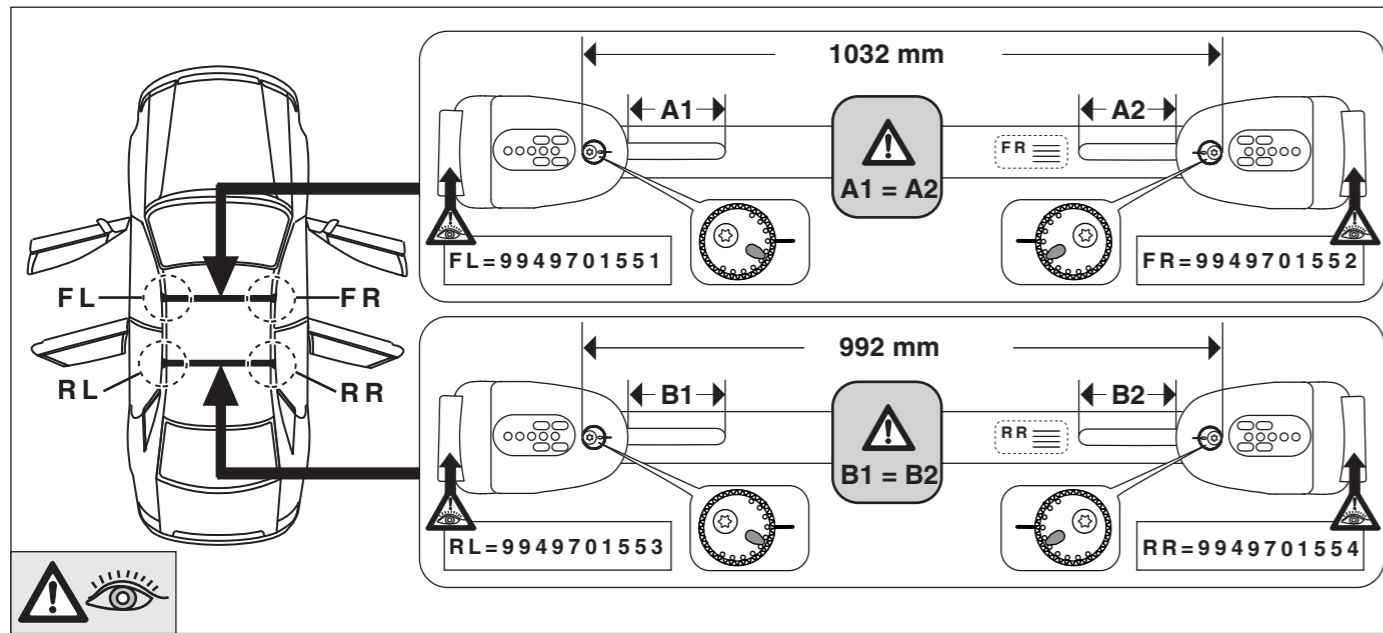

Atera SIGNO

VW
Golf Sportsvan 05/2014–

Atera SIGNO

VW
Golf Sportsvan 05/2014–
(ohne Reling / without rail / sans barres de toit)

Part-No. : 044 309
Part-No. : 045 309

Atera SIGNO

VW
Golf Sportsvan 05/2014-

Atera SIGNO