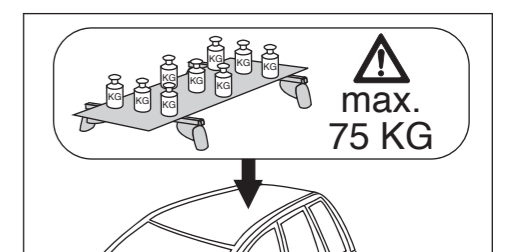

Atera SIGNO

VW
Golf Sportsvan 05/2014–

Atera SIGNO

VW
Golf Sportsvan 05/2014–
(ohne Reling / without rail / sans barres de toit)

Part-No. : 044 309
Part-No. : 045 309

Atera SIGNO

VW
Golf Sportsvan 05/2014-

Atera SIGNO