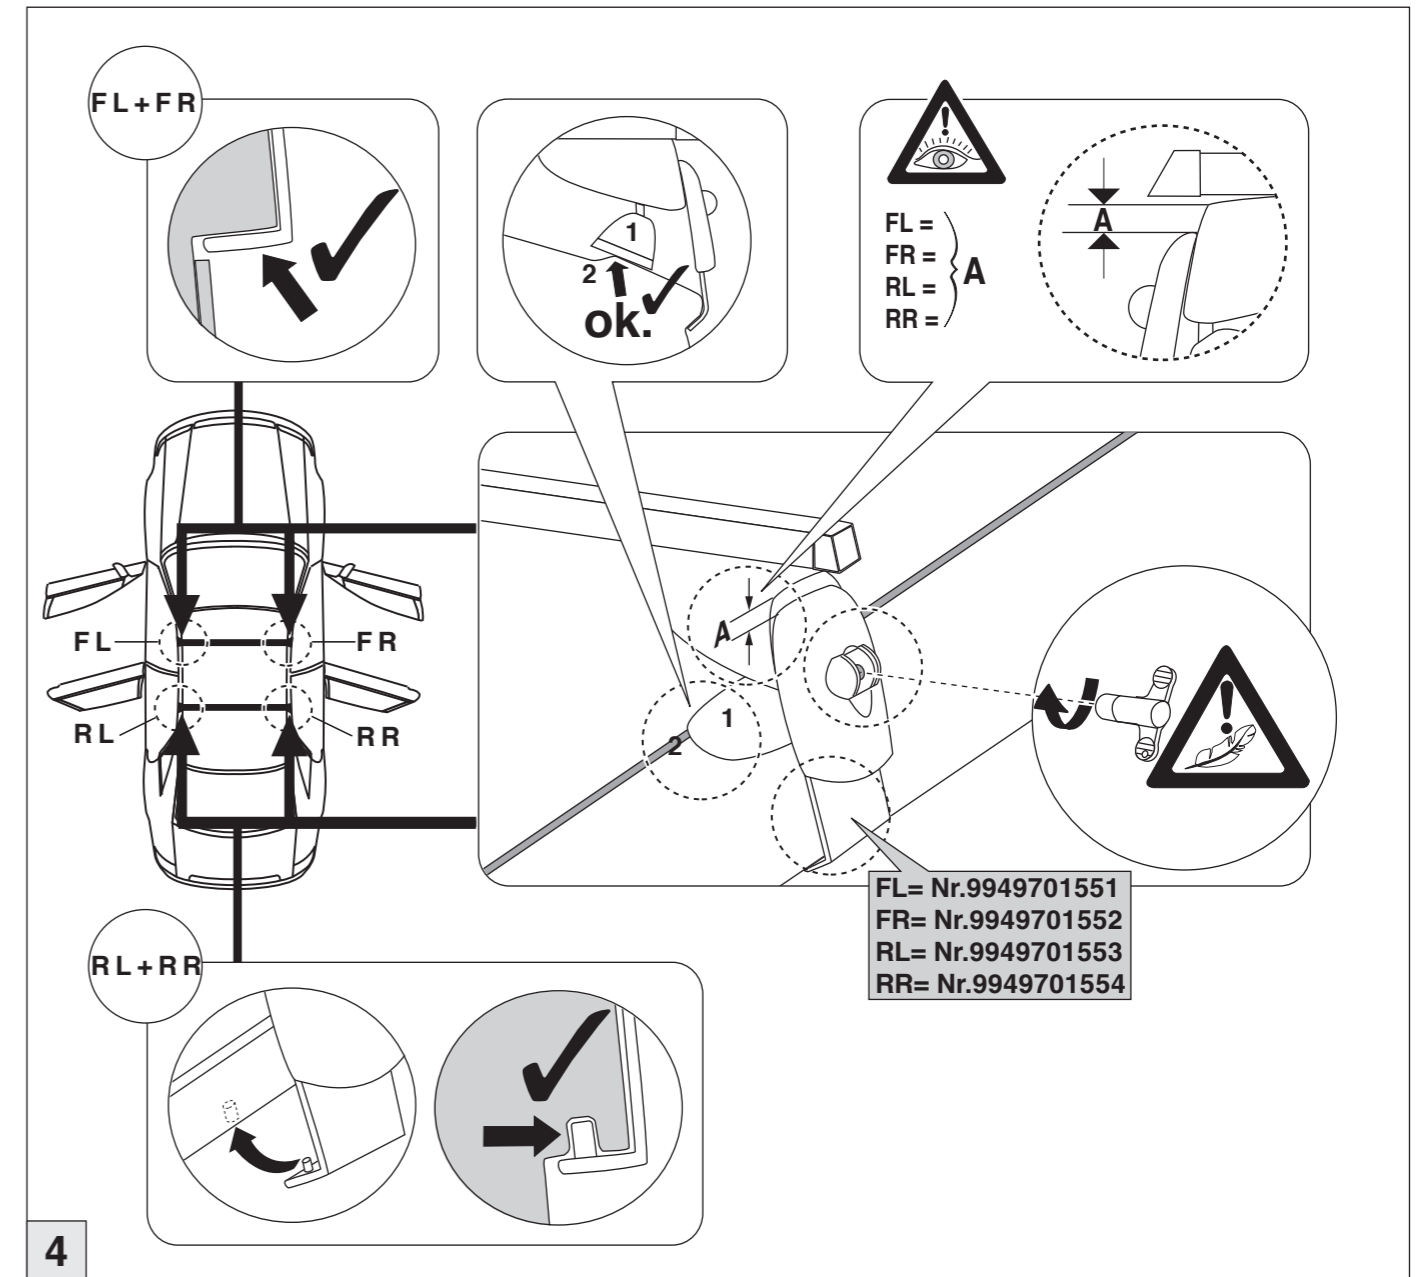

Atera SIGNO

VW
Golf Sportsvan 05/2014–

Atera SIGNO

VW
Golf Sportsvan 05/2014–
(ohne Reling / without rail / sans barres de toit)

Part-No. : 044 309
Part-No. : 045 309

Atera SIGNO

VW
Golf Sportsvan 05/2014-

Atera SIGNO