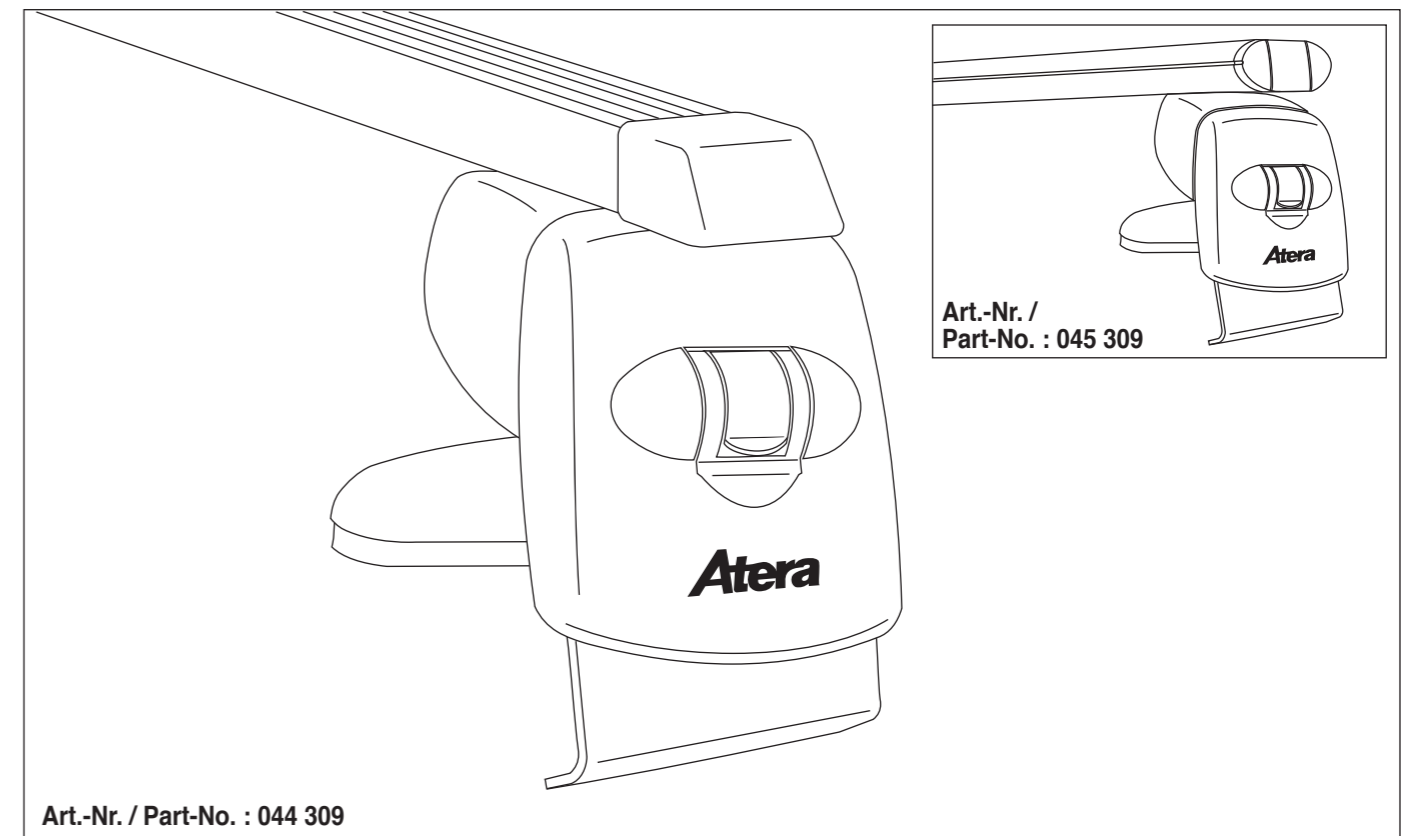

Atera SIGNO

VW
Golf Sportsvan 05/2014–

Atera SIGNO

VW
Golf Sportsvan 05/2014–
(ohne Reling / without rail / sans barres de toit)

Part-No. : 044 309
Part-No. : 045 309

Atera SIGNO

VW
Golf Sportsvan 05/2014-

Atera SIGNO

VW
Golf Sportsvan 05/2014-