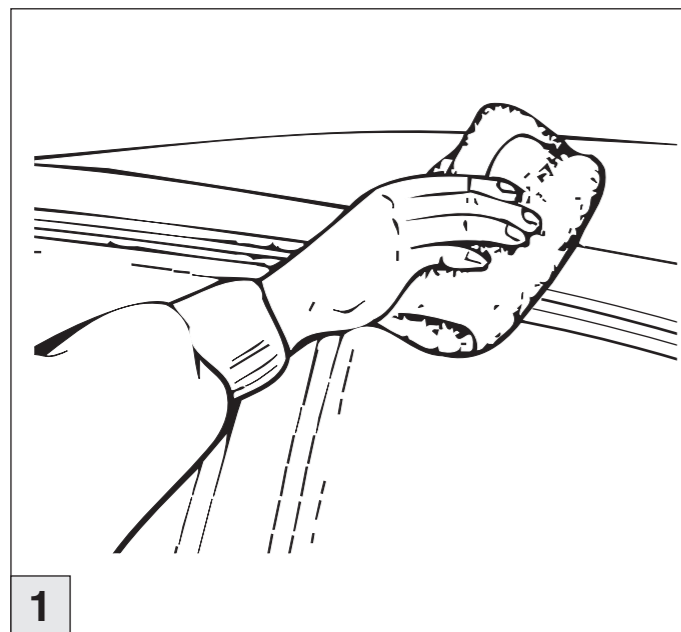

Atera SIGNO

VW
Golf Sportsvan 05/2014–

Atera SIGNO

VW
Golf Sportsvan 05/2014–
(ohne Reling / without rail / sans barres de toit)

Part-No. : 044 309
Part-No. : 045 309

Atera SIGNO

VW
Golf Sportsvan 05/2014-

Atera SIGNO