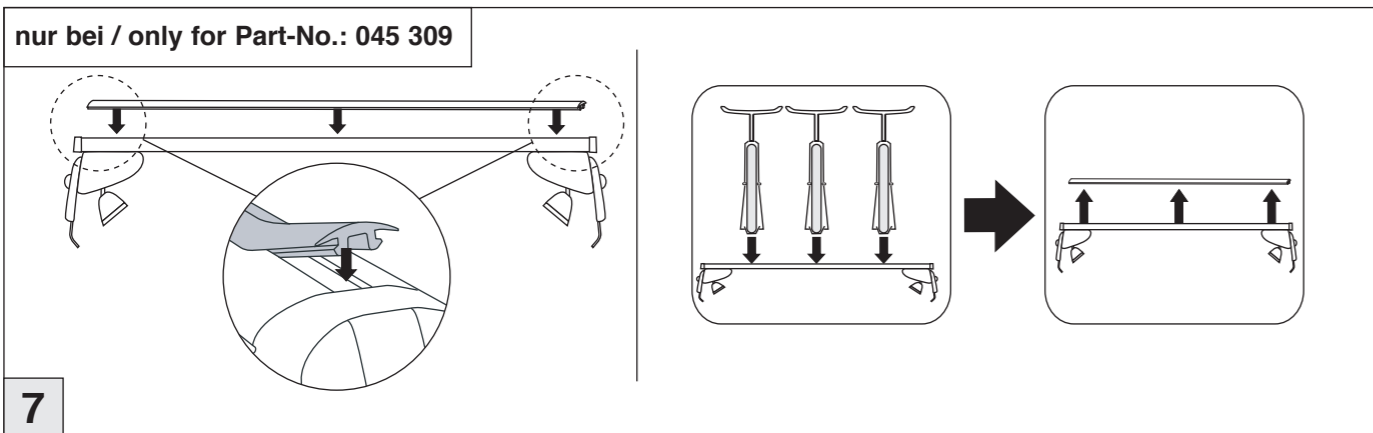

Atera SIGNO

VW
Golf Sportsvan 05/2014–

Atera SIGNO

VW
Golf Sportsvan 05/2014–
(ohne Reling / without rail / sans barres de toit)

Part-No. : 044 309
Part-No. : 045 309

Atera SIGNO

VW
Golf Sportsvan 05/2014-

Atera SIGNO