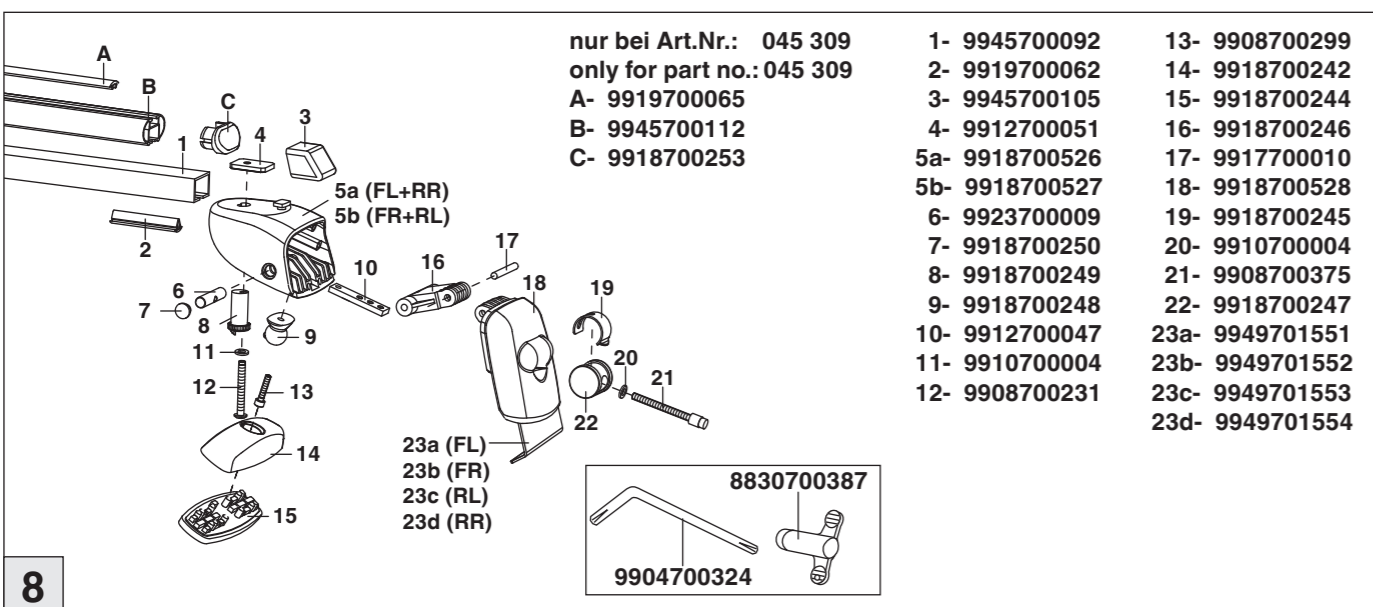

Atera SIGNO

VW
Golf Sportsvan 05/2014–

Atera SIGNO

VW
Golf Sportsvan 05/2014–
(ohne Reling / without rail / sans barres de toit)

Part-No. : 044 309
Part-No. : 045 309

Atera SIGNO

VW
Golf Sportsvan 05/2014-

Atera SIGNO