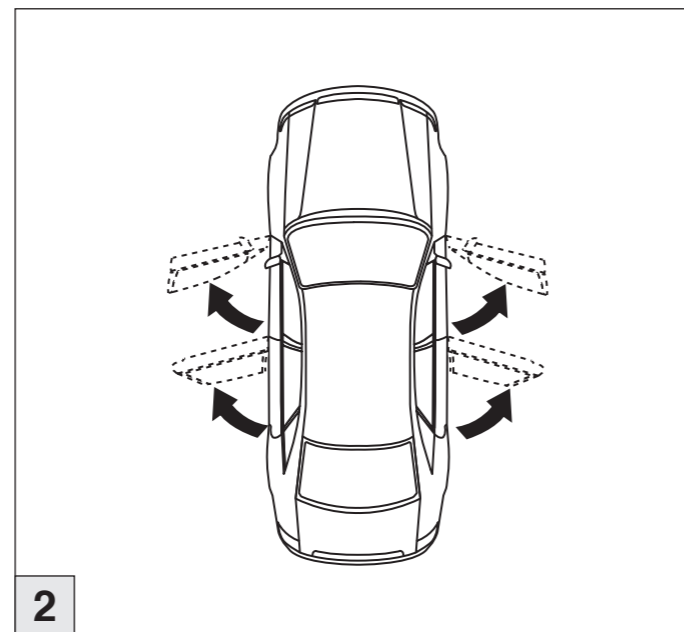

Atera SIGNO

VW
Golf Sportsvan 05/2014–

Atera SIGNO

VW
Golf Sportsvan 05/2014–
(ohne Reling / without rail / sans barres de toit)

Part-No. : 044 309
Part-No. : 045 309

Atera SIGNO

VW
Golf Sportsvan 05/2014-

Atera SIGNO