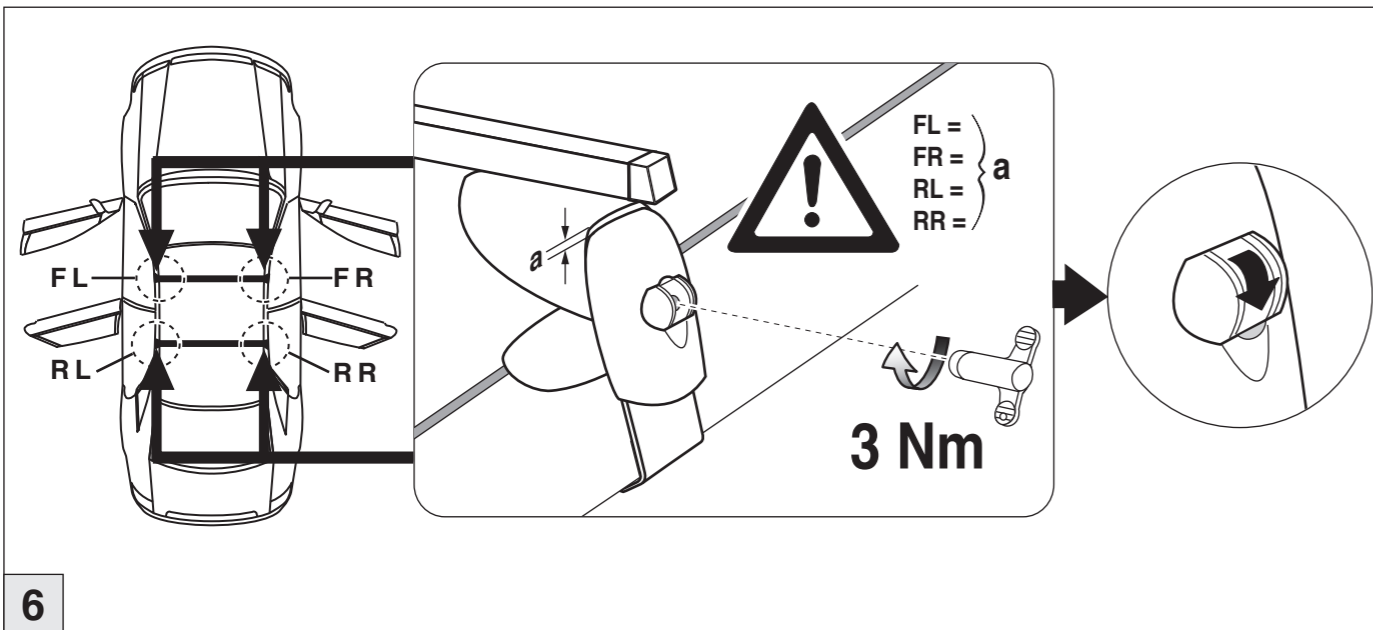

Atera SIGNO

VW
Golf Sportsvan 05/2014–

Atera SIGNO

VW
Golf Sportsvan 05/2014–
(ohne Reling / without rail / sans barres de toit)

Part-No. : 044 309
Part-No. : 045 309

Atera SIGNO

VW
Golf Sportsvan 05/2014-

Atera SIGNO