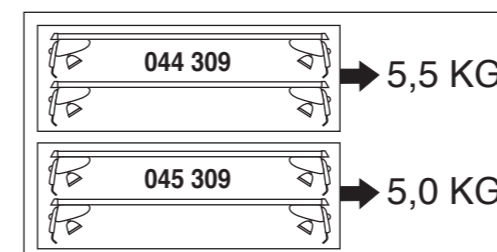

Atera SIGNO

VW
Golf Sportsvan 05/2014–

Atera SIGNO

VW
Golf Sportsvan 05/2014–
(ohne Reling / without rail / sans barres de toit)

Part-No. : 044 309
Part-No. : 045 309

Atera SIGNO

VW
Golf Sportsvan 05/2014-

Atera SIGNO