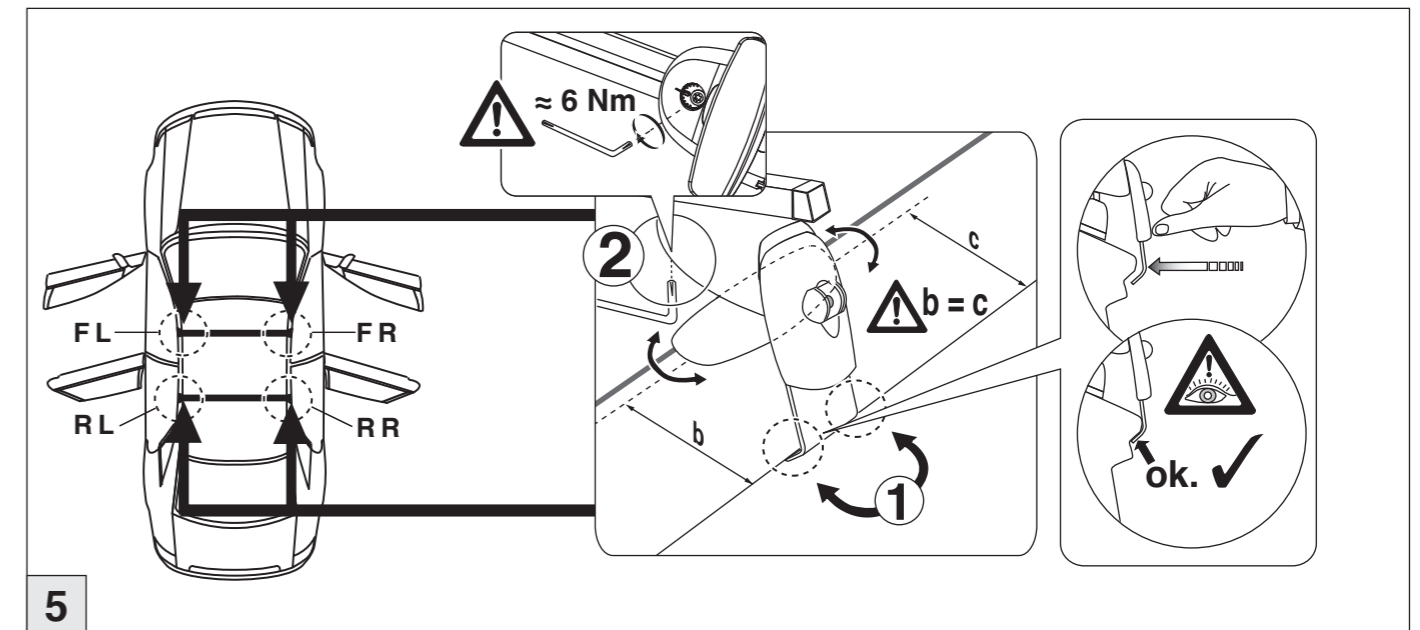

Atera SIGNO

VW
Golf Sportsvan 05/2014–

Atera SIGNO

VW
Golf Sportsvan 05/2014–
(ohne Reling / without rail / sans barres de toit)

Part-No. : 044 309
Part-No. : 045 309

Atera SIGNO

VW
Golf Sportsvan 05/2014-

Atera SIGNO