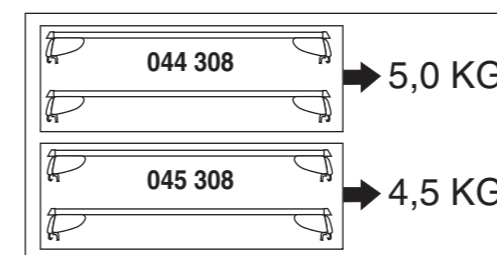

Atera SIGNO

Kia
Soul 04/2014 – 05/2019

nur bei / only for Part-No.: 045 308

nur bei Art.Nr.: 045 308
only for part no.: 045 308

A- 9919700065	1- 9945700092	13- 9908700209
B- 9945700112	2- 9919700062	14- 9918700228
C- 9918700253	3- 9945700105	15- 9918700246
	4- 9912700051	16- 9917700010
	5a- 9918700526	17- 9918700588
	5b- 9918700527	18- 9918700245
	6- 9923700009	19- 9910700004
	7- 9918700250	20- 9908700375
	8- 9918700249	21- 9918700247
	9- 9904700466	22a- 9949701549
	10- 9912700047	22b- 9949701549
	11- 9910700004	22c- 9949701549
	12- 9908700231	22d- 9949701549

5a (FL+RR)
5b (FR+RL)

22a (FL)
22b (FR)
22c (RL)
22d (RR)

8830700387
9904700324

Atera SIGNO

Kia
Soul 04/2014 – 05/2019
(mit Reling / with rail / avec barres de toit)

Art.Nr. / Part-No. : 044 308
Art.Nr. / Part-No. : 045 308