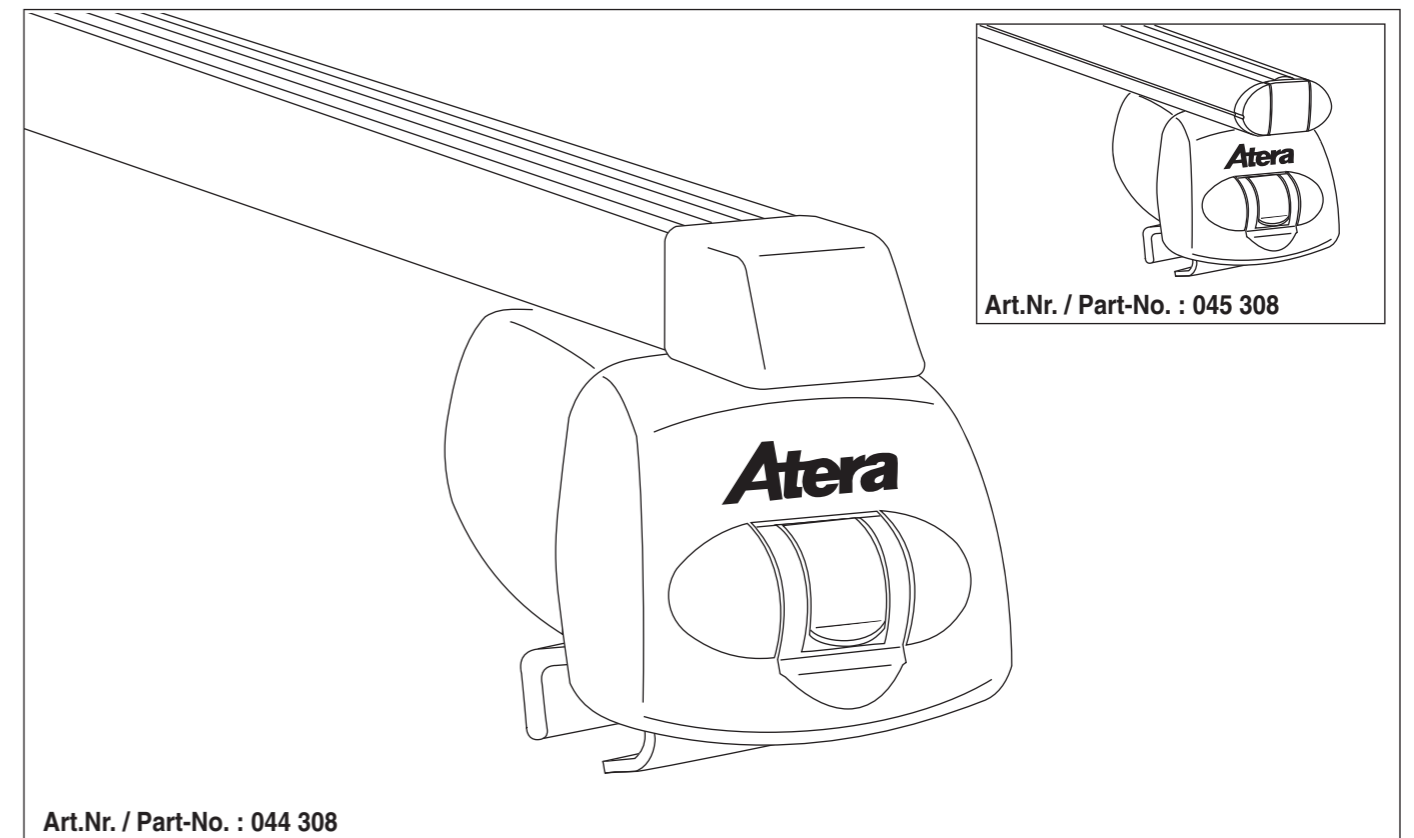

# Atera SIGNO

Kia  
Soul 04/2014 – 05/2019

nur bei / only for Part-No.: 045 308

nur bei Art.Nr.: 045 308  
only for part no.: 045 308

A- 9919700065	1- 9945700092	13- 9908700209
B- 9945700112	2- 9919700062	14- 9918700228
C- 9918700253	3- 9945700105	15- 9918700246
	4- 9912700051	16- 9917700010
	5a- 9918700526	17- 9918700588
	5b- 9918700527	18- 9918700245
	6- 9923700009	19- 9910700004
	7- 9918700250	20- 9908700375
	8- 9918700249	21- 9918700247
	9- 9904700466	22a- 9949701549
	10- 9912700047	22b- 9949701549
	11- 9910700004	22c- 9949701549
	12- 9908700231	22d- 9949701549

5a (FL+RR)  
5b (FR+RL)

22a (FL)  
22b (FR)  
22c (RL)  
22d (RR)

8830700387  
9904700324

# Atera SIGNO

Kia  
Soul 04/2014 – 05/2019  
(mit Reling / with rail / avec barres de toit)

Art.Nr. / Part-No. : 044 308  
Art.Nr. / Part-No. : 045 308

# Atera SIGNO

Kia  
Soul 04/2014 – 05/2019

INFO