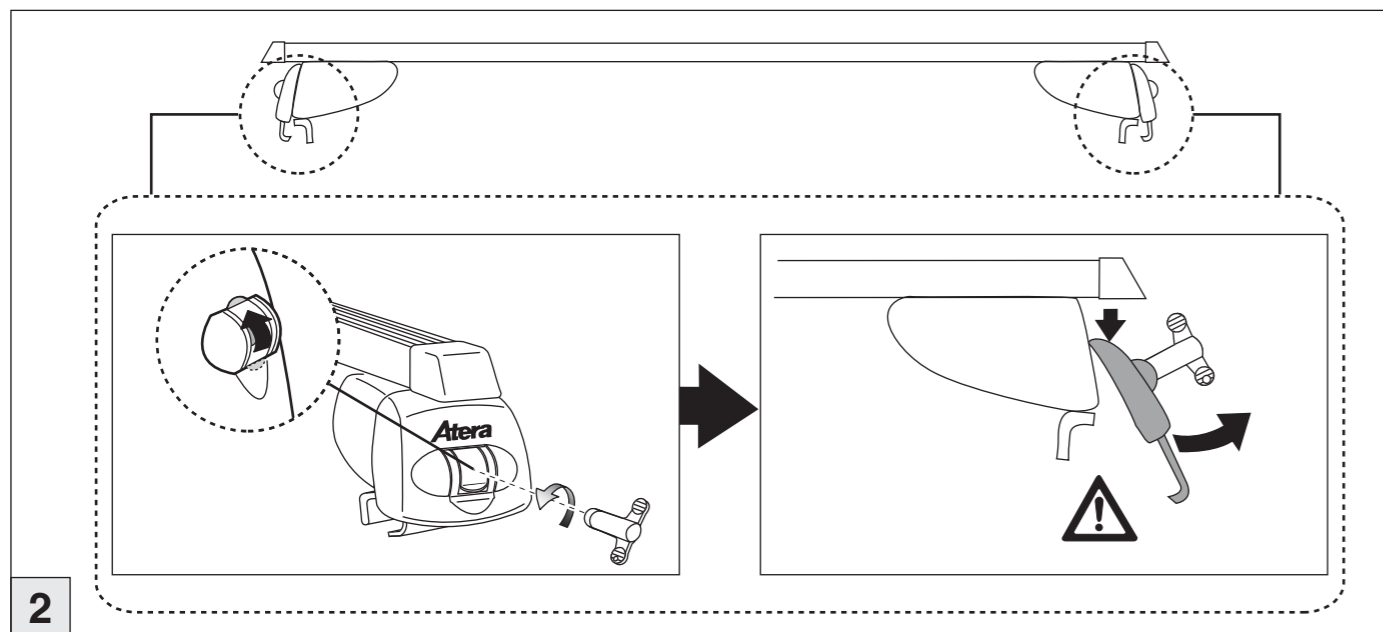

Atera SIGNO

Kia
Soul 04/2014 – 05/2019

INFO

Atera SIGNO

Kia
Soul 04/2014 – 05/2019