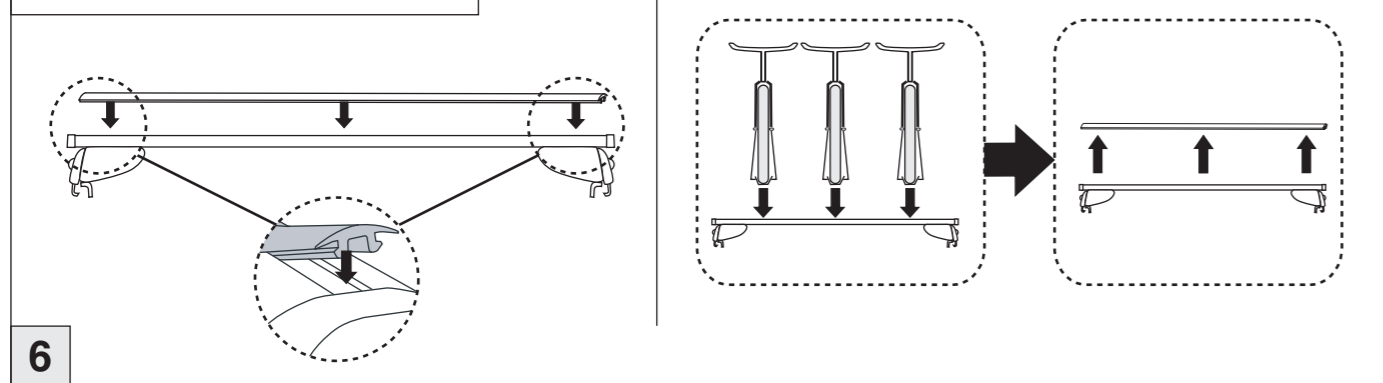

# Atera SIGNO

Kia  
Soul 04/2014 – 05/2019

nur bei / only for Part-No.: 045 308

nur bei Art.Nr.: 045 308  
only for part no.: 045 308

A- 9919700065	1- 9945700092	13- 9908700209
B- 9945700112	2- 9919700062	14- 9918700228
C- 9918700253	3- 9945700105	15- 9918700246
	4- 9912700051	16- 9917700010
	5a- 9918700526	17- 9918700588
	5b- 9918700527	18- 9918700245
	6- 9923700009	19- 9910700004
	7- 9918700250	20- 9908700375
	8- 9918700249	21- 9918700247
	9- 9904700466	22a- 9949701549
	10- 9912700047	22b- 9949701549
	11- 9910700004	22c- 9949701549
	12- 9908700231	22d- 9949701549

5a (FL+RR)  
5b (FR+RL)

22a (FL)  
22b (FR)  
22c (RL)  
22d (RR)

8830700387  
9904700324

# Atera SIGNO

Kia  
Soul 04/2014 – 05/2019  
(mit Reling / with rail / avec barres de toit)

Art.Nr. / Part-No. : 044 308  
Art.Nr. / Part-No. : 045 308