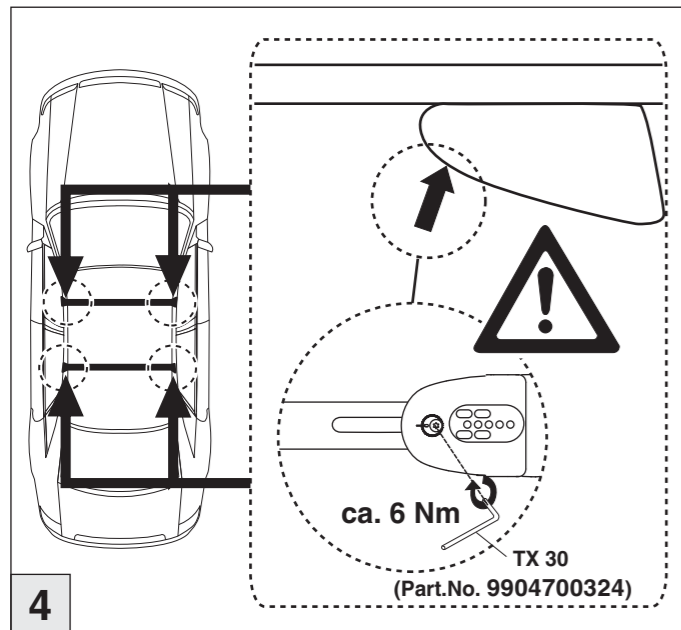

# Atera SIGNO

Kia  
Soul 04/2014 – 05/2019

nur bei / only for Part-No.: 045 308

nur bei Art.Nr.: 045 308  
only for part no.: 045 308

A- 9919700065	1- 9945700092	13- 9908700209
B- 9945700112	2- 9919700062	14- 9918700228
C- 9918700253	3- 9945700105	15- 9918700246
	4- 9912700051	16- 9917700010
	5a- 9918700526	17- 9918700588
	5b- 9918700527	18- 9918700245
	6- 9923700009	19- 9910700004
	7- 9918700250	20- 9908700375
	8- 9918700249	21- 9918700247
	9- 9904700466	22a- 9949701549
	10- 9912700047	22b- 9949701549
	11- 9910700004	22c- 9949701549
	12- 9908700231	22d- 9949701549

5a (FL+RR)  
5b (FR+RL)

22a (FL)  
22b (FR)  
22c (RL)  
22d (RR)

8830700387  
9904700324

# Atera SIGNO

Kia  
Soul 04/2014 – 05/2019  
(mit Reling / with rail / avec barres de toit)

Art.Nr. / Part-No. : 044 308  
Art.Nr. / Part-No. : 045 308