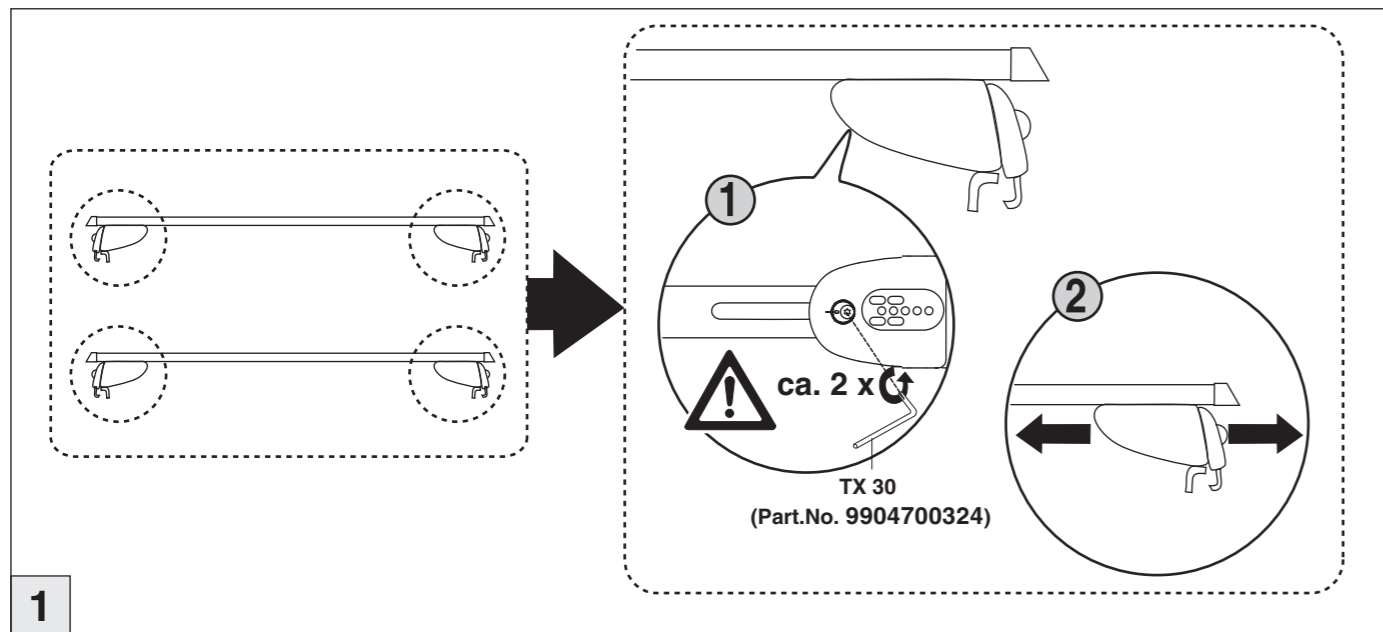

Atera SIGNO

Kia
Soul 04/2014 – 05/2019

INFO

Atera SIGNO

Kia
Soul 04/2014 – 05/2019