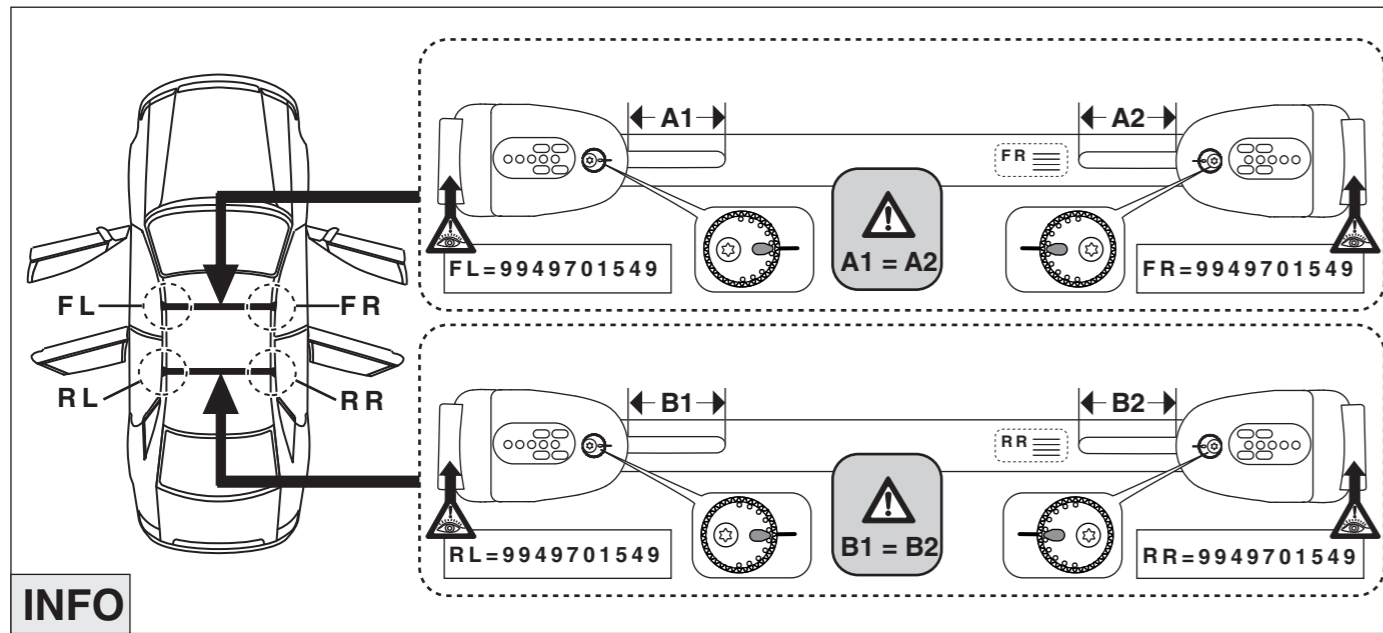

Atera SIGNO

Kia
Soul 04/2014 – 05/2019