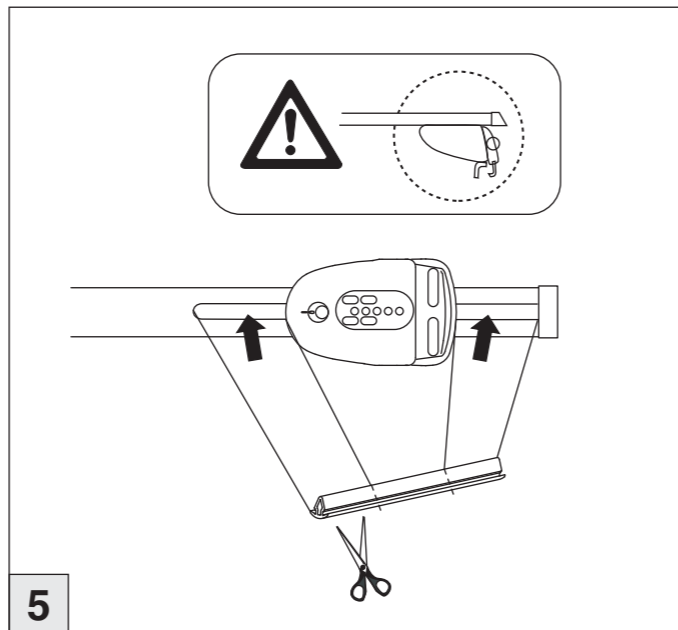

# Atera SIGNO

Kia  
Soul 04/2014 – 05/2019

nur bei / only for Part-No.: 045 308

nur bei Art.Nr.: 045 308  
only for part no.: 045 308

A- 9919700065	1- 9945700092	13- 9908700209
B- 9945700112	2- 9919700062	14- 9918700228
C- 9918700253	3- 9945700105	15- 9918700246
	4- 9912700051	16- 9917700010
	5a- 9918700526	17- 9918700588
	5b- 9918700527	18- 9918700245
	6- 9923700009	19- 9910700004
	7- 9918700250	20- 9908700375
	8- 9918700249	21- 9918700247
	9- 9904700466	22a- 9949701549
	10- 9912700047	22b- 9949701549
	11- 9910700004	22c- 9949701549
	12- 9908700231	22d- 9949701549

5a (FL+RR)  
5b (FR+RL)

22a (FL)  
22b (FR)  
22c (RL)  
22d (RR)

8830700387  
9904700324

# Atera SIGNO

Kia  
Soul 04/2014 – 05/2019  
(mit Reling / with rail / avec barres de toit)

Art.Nr. / Part-No. : 044 308  
Art.Nr. / Part-No. : 045 308