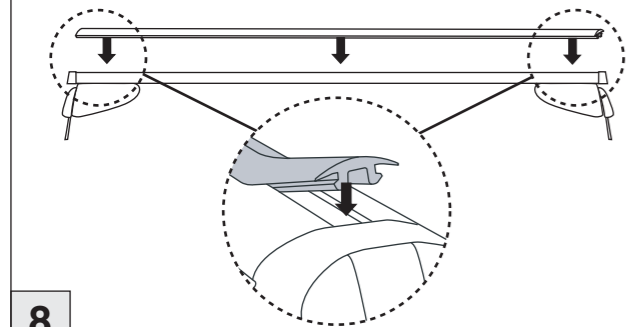

# Atera SIGNO

Mercedes Benz C-Klasse (W205) 03/2014 – 07/2018  
 Mercedes Benz C-Klasse (W205) 07/2018 –

6

7

nur bei / only for Part-No.: 045 307

8

9

nur bei Art.Nr.: 045 307  
 only for part no.: 045 307  
 A- 991970065  
 B- 994570011  
 C- 9918700253