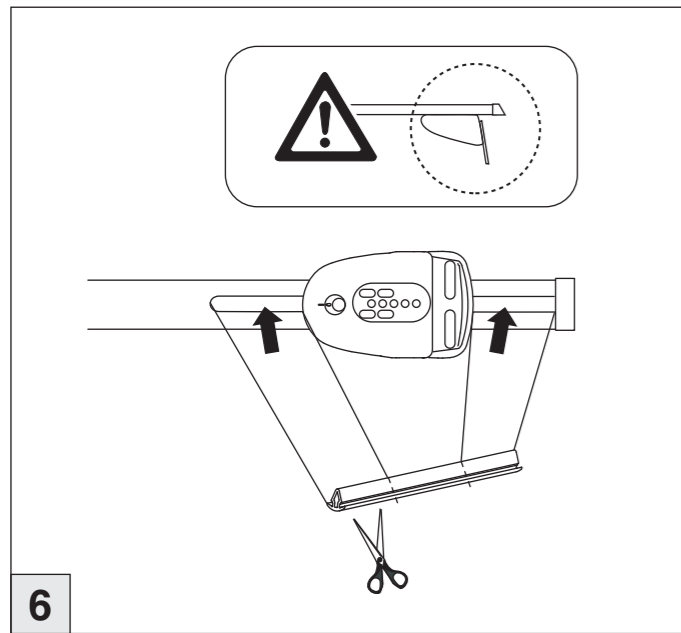

# Atera SIGNO

Mercedes Benz C-Klasse (W205) 03/2014 – 07/2018  
 Mercedes Benz C-Klasse (W205) 07/2018 –

6

7

nur bei / only for Part-No.: 045 307

8

9

nur bei Art.Nr.: 045 307  
 only for part no.: 045 307  
 A- 991970065  
 B- 994570011  
 C- 9918700253