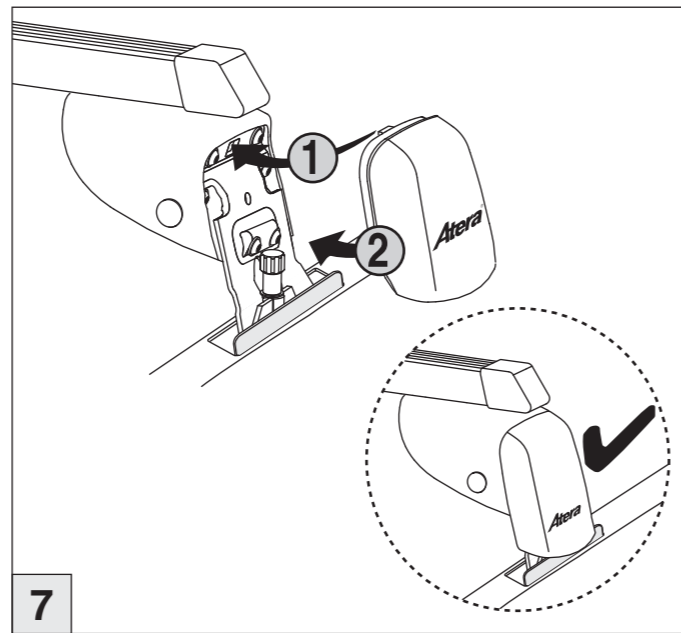

# Atera SIGNO

Mercedes Benz C-Klasse (W205) 03/2014 – 07/2018  
 Mercedes Benz C-Klasse (W205) 07/2018 –

6

7

nur bei / only for Part-No.: 045 307

8

9

nur bei Art.Nr.: 045 307  
 only for part no.: 045 307  
 A- 991970065  
 B- 994570011  
 C- 9918700253