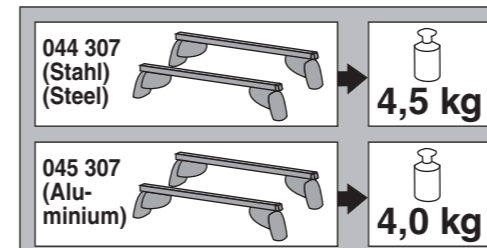

# Atera SIGNO

Mercedes Benz  
 C-Klasse (W205) 03/2014 – 07/2018  
 C-Klasse (W205) 07/2018 –

Art.Nr. / Part-No. : 044 307  
 Art.Nr. / Part-No. : 045 307

Part-No. : 044 307

Part-No. : 045 307