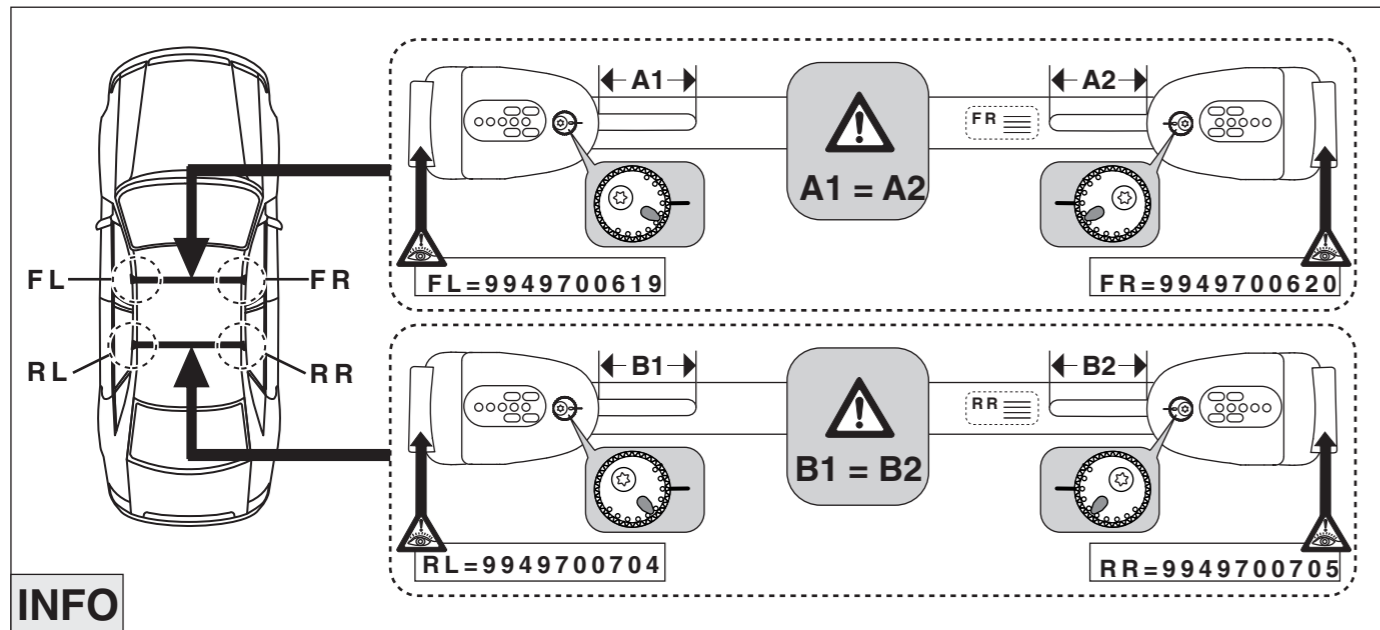

Atera SIGNO

Mercedes Benz C-Klasse (W205) 03/2014 – 07/2018
Mercedes Benz C-Klasse (W205) 07/2018 –

Atera SIGNO

Mercedes Benz C-Klasse (W205) 03/2014 – 07/2018
Mercedes Benz C-Klasse (W205) 07/2018 –