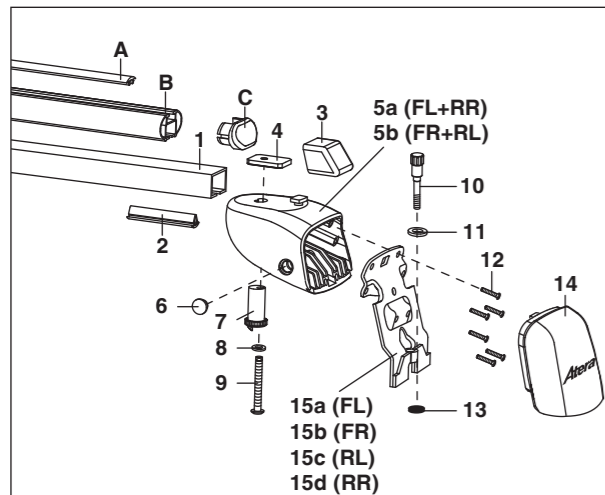

# Atera SIGNO

Mercedes Benz C-Klasse (W205) 03/2014 – 07/2018  
 Mercedes Benz C-Klasse (W205) 07/2018 –

6

7

nur bei / only for Part-No.: 045 307

8

9

nur bei Art.Nr.: 045 307  
 only for part no.: 045 307  
 A- 991970065  
 B- 994570011  
 C- 9918700253

# Atera SIGNO

Mercedes Benz  
 C-Klasse (W205) 03/2014 – 07/2018  
 C-Klasse (W205) 07/2018 –

Art.Nr. / Part-No. : 044 307  
 Art.Nr. / Part-No. : 045 307

Part-No. : 044 307

Part-No. : 045 307