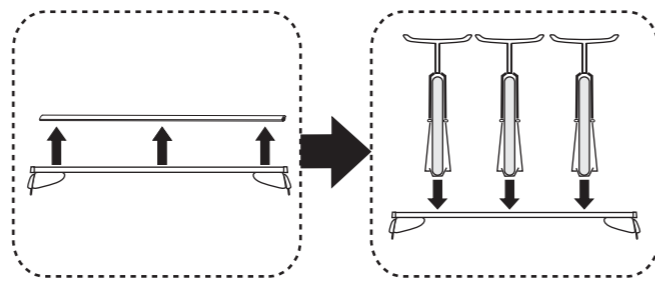

# Atera SIGNO

Mercedes Benz C-Klasse (W205) 03/2014 – 07/2018  
 Mercedes Benz C-Klasse (W205) 07/2018 –

6

7

nur bei / only for Part-No.: 045 307

8

9

nur bei Art.Nr.: 045 307  
 only for part no.: 045 307  
 A- 991970065  
 B- 994570011  
 C- 9918700253