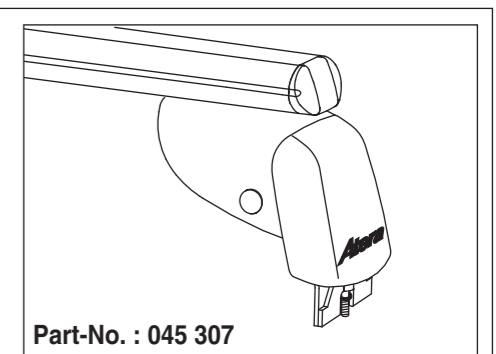

# Atera SIGNO

Mercedes Benz  
 C-Klasse (W205) 03/2014 – 07/2018  
 C-Klasse (W205) 07/2018 –

Art.Nr. / Part-No. : 044 307  
 Art.Nr. / Part-No. : 045 307

Part-No. : 044 307

Part-No. : 045 307