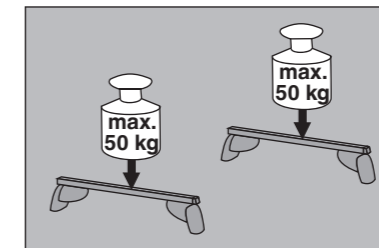

# Atera SIGNO

Mercedes Benz  
 C-Klasse (W205) 03/2014 – 07/2018  
 C-Klasse (W205) 07/2018 –

Art.Nr. / Part-No. : 044 307  
 Art.Nr. / Part-No. : 045 307

Part-No. : 044 307

Part-No. : 045 307