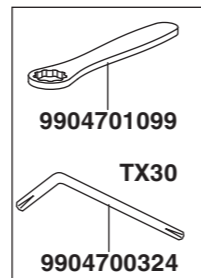

9

nur bei Art.Nr.: 045 307
only for part no.: 045 307
A- 991970065
B- 994570011
C- 9918700253

1- 9945700090
2- 9919700062
3- 9945700105
4- 9912700051
5a- 9918700526
5b- 9918700527
6- 9918700250
7- 9918700249
8- 9910700004
9- 9908700231
10- 9908700420

11- 9910700005
12- 9908700010
13- 9922700204
14- 9918700243
15a- 9949700619
15b- 9949700620
15c- 9949700704
15d- 9949700705