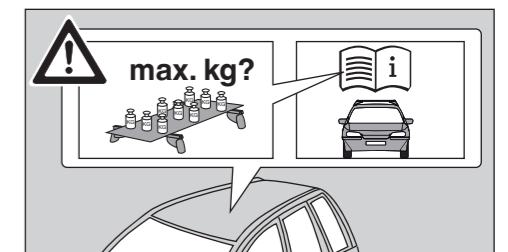

Nissan
Qashqai 02/2014 – 07/2017
Qashqai 07/2017 – 07/2021
(ohne Reling / without rail / sans barres de toit)

Part-No. : 044 305
Part-No. : 045 305