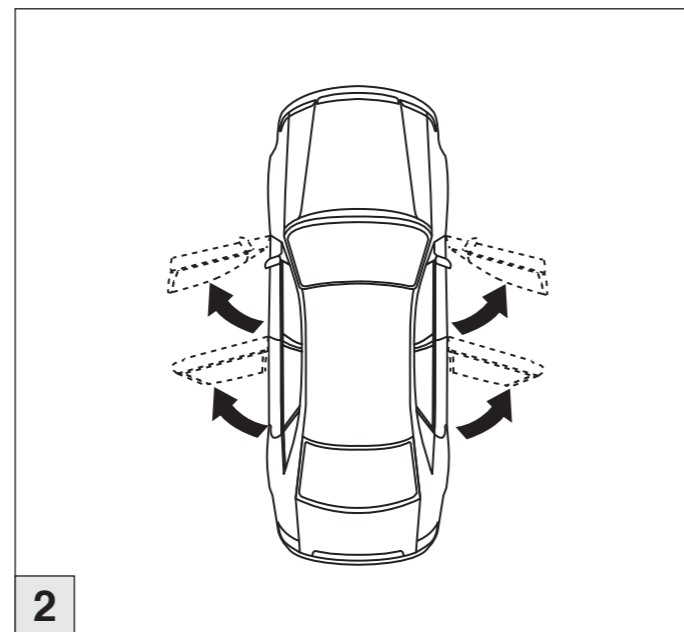

Atera SIGNO

Nissan Qashqai 02/2014 – 07/2017 | Nissan Qashqai 07/2017 – 07/2021