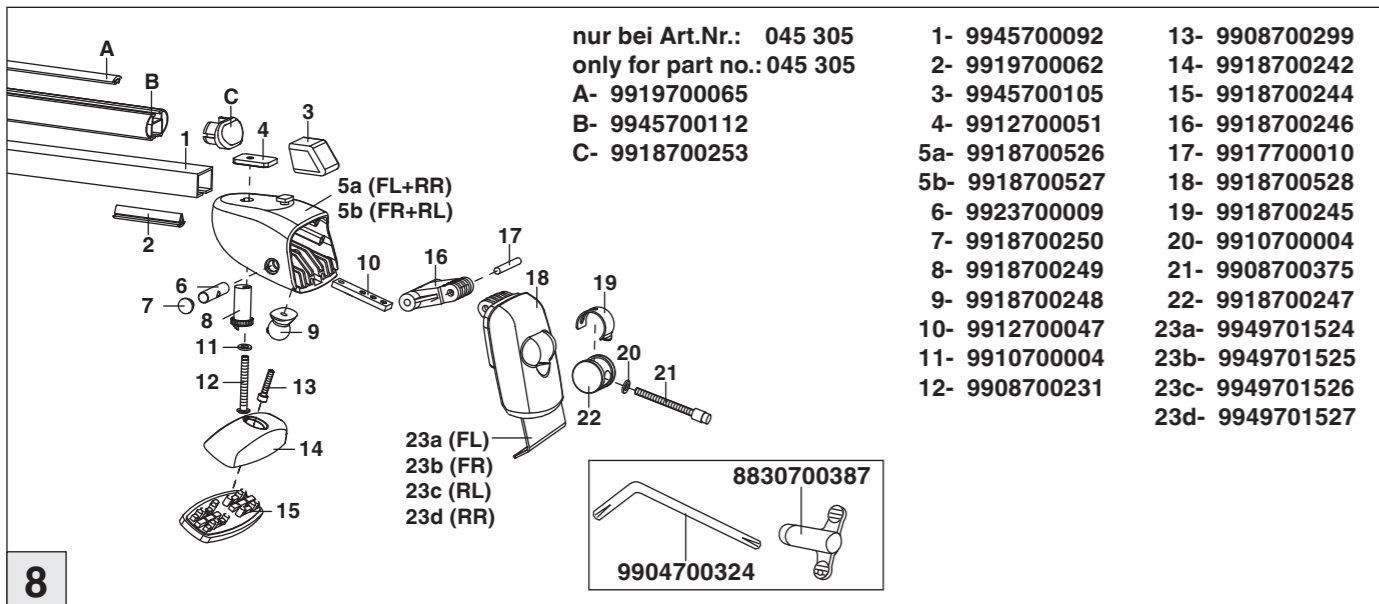

Atera SIGNO

Nissan Qashqai 02/2014 – 07/2017 | Nissan Qashqai 07/2017 – 07/2021

6

nur bei / only for Part-No.: 045 305

7

8

Atera SIGNO

Nissan
Qashqai 02/2014 – 07/2017
Qashqai 07/2017 – 07/2021
(ohne Reling / without rail / sans barres de toit)

Part-No. : 044 305
Part-No. : 045 305

Atera SIGNO

Nissan Qashqai 02/2014 – 07/2017 | Nissan Qashqai 07/2017 – 07/2021

Atera SIGNO

Nissan Qashqai 02/2014 – 07/2017 | Nissan Qashqai 07/2017 – 07/2021