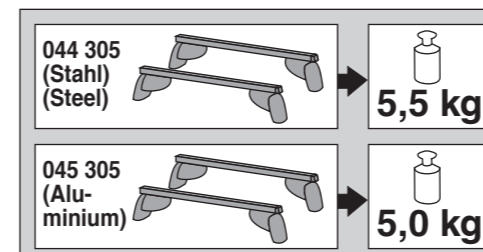

Nissan
Qashqai 02/2014 – 07/2017
Qashqai 07/2017 – 07/2021
(ohne Reling / without rail / sans barres de toit)

Part-No. : 044 305
Part-No. : 045 305