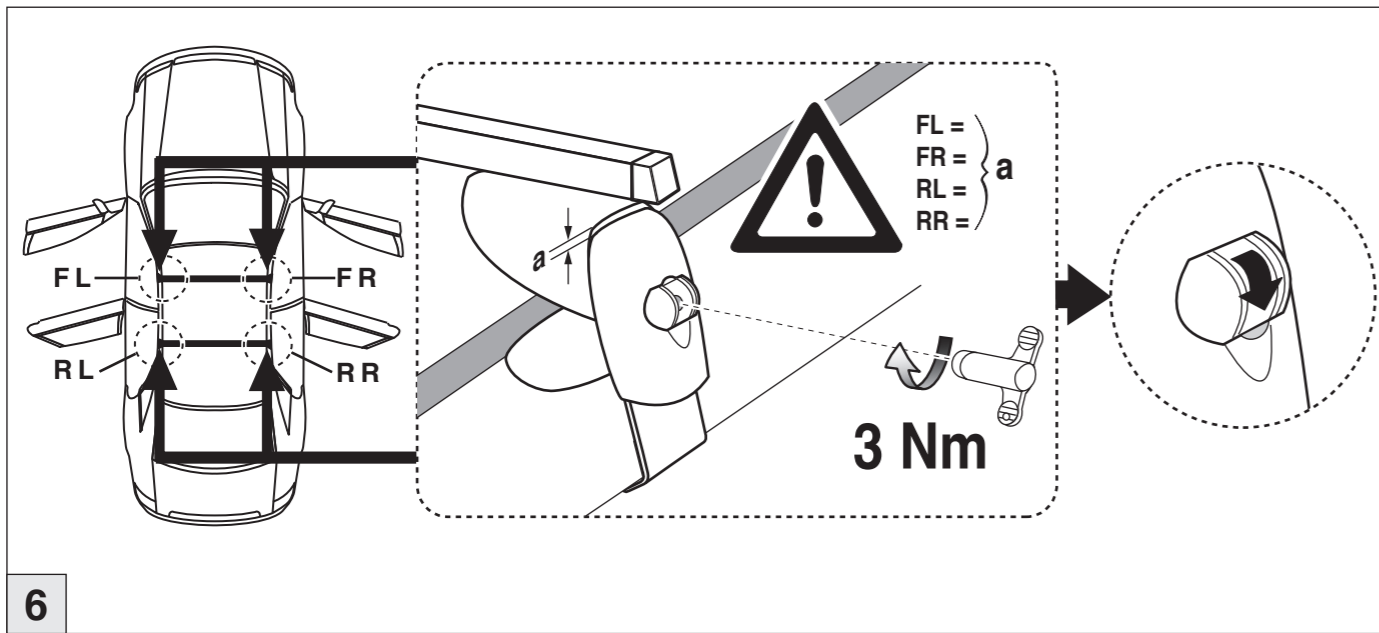

Atera SIGNO

Nissan Qashqai 02/2014 – 07/2017 | Nissan Qashqai 07/2017 – 07/2021

6

nur bei / only for Part-No.: 045 305

7

8

Atera SIGNO

Nissan
Qashqai 02/2014 – 07/2017
Qashqai 07/2017 – 07/2021
(ohne Reling / without rail / sans barres de toit)