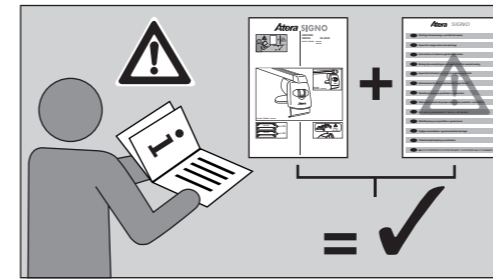

Atera SIGNO

Nissan Qashqai 02/2014 – 07/2017 | Nissan Qashqai 07/2017 – 07/2021

6

nur bei / only for Part-No.: 045 305

7

8

Atera SIGNO

Nissan
Qashqai 02/2014 – 07/2017
Qashqai 07/2017 – 07/2021
(ohne Reling / without rail / sans barres de toit)