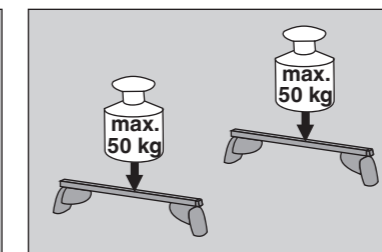

Nissan
Qashqai 02/2014 – 07/2017
Qashqai 07/2017 – 07/2021
(ohne Reling / without rail / sans barres de toit)

Part-No. : 044 305
Part-No. : 045 305