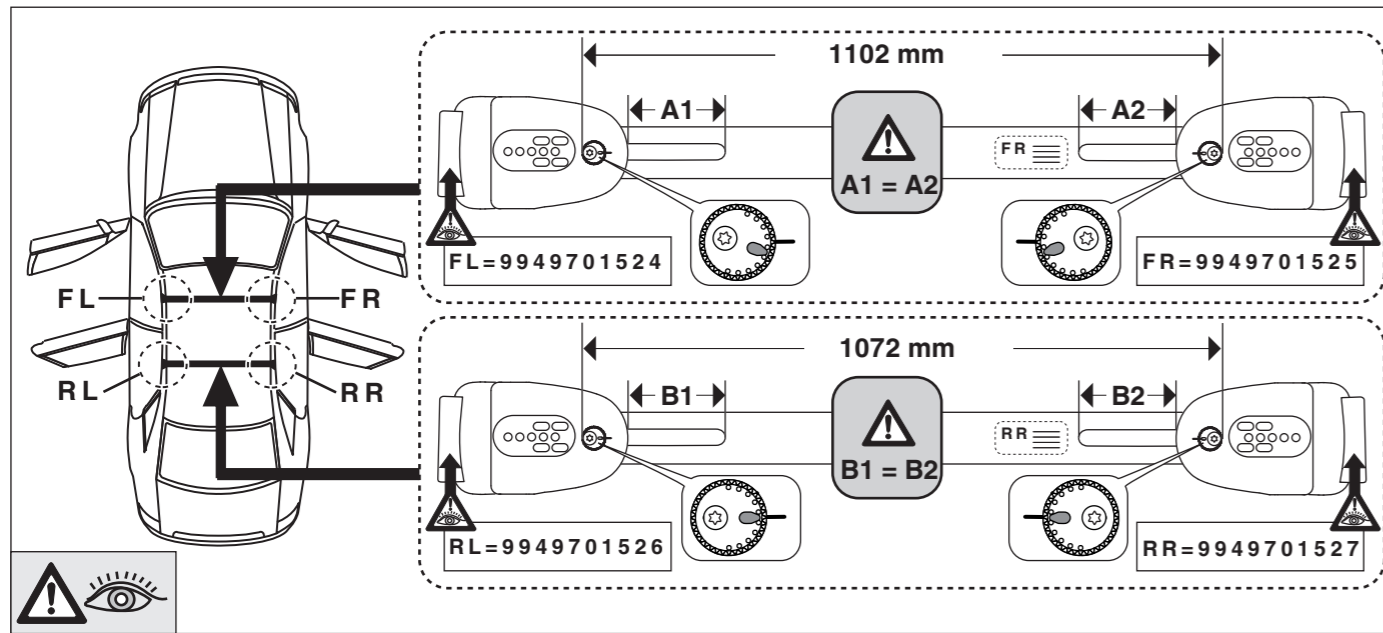

Atera SIGNO

Nissan Qashqai 02/2014 – 07/2017 | Nissan Qashqai 07/2017 – 07/2021

6

nur bei / only for Part-No.: 045 305

7

8

Atera SIGNO

Nissan
Qashqai 02/2014 – 07/2017
Qashqai 07/2017 – 07/2021
(ohne Reling / without rail / sans barres de toit)

Part-No. : 044 305
Part-No. : 045 305

Atera SIGNO

Nissan Qashqai 02/2014 – 07/2017 | Nissan Qashqai 07/2017 – 07/2021

Atera SIGNO

Nissan Qashqai 02/2014 – 07/2017 | Nissan Qashqai 07/2017 – 07/2021