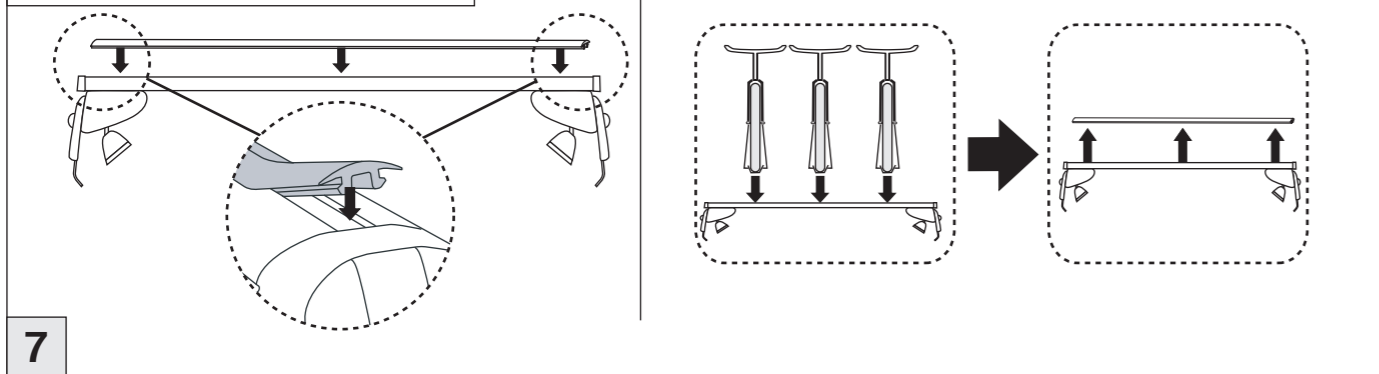

Atera SIGNO

Nissan Qashqai 02/2014 – 07/2017 | Nissan Qashqai 07/2017 – 07/2021

6

nur bei / only for Part-No.: 045 305

7

8

Atera SIGNO

Nissan
Qashqai 02/2014 – 07/2017
Qashqai 07/2017 – 07/2021
(ohne Reling / without rail / sans barres de toit)