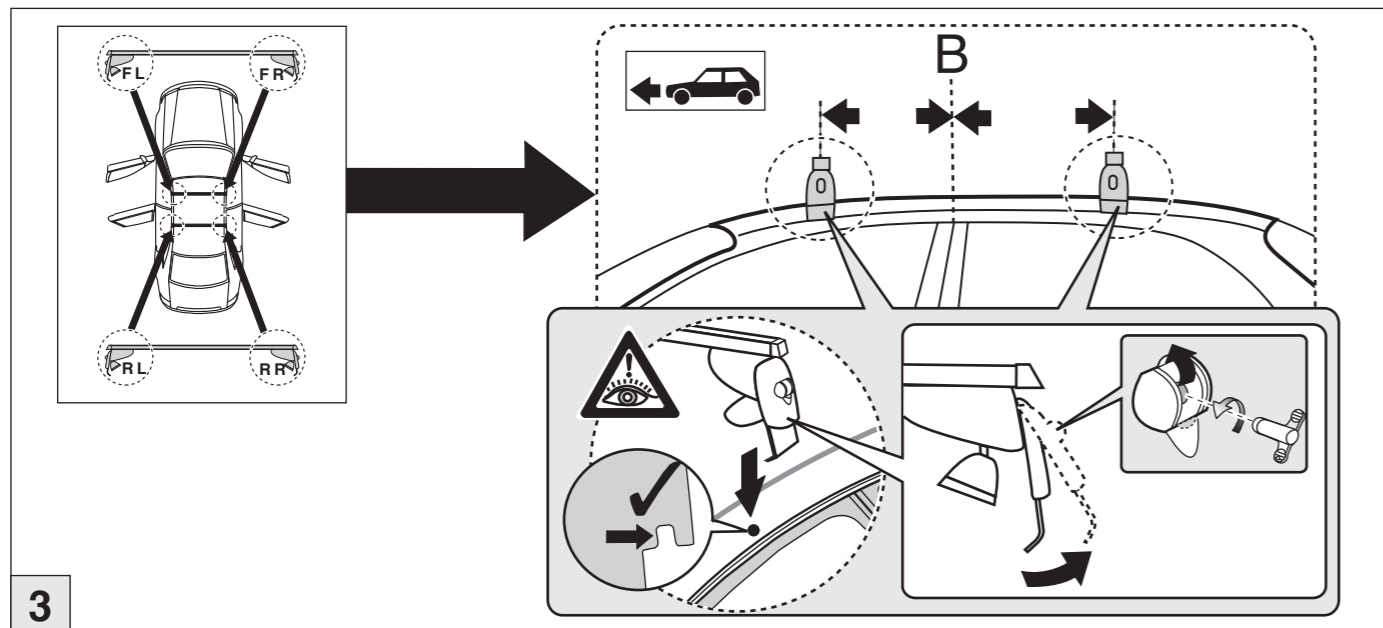

Atera SIGNO

Nissan Qashqai 02/2014 – 07/2017 | Nissan Qashqai 07/2017 – 07/2021