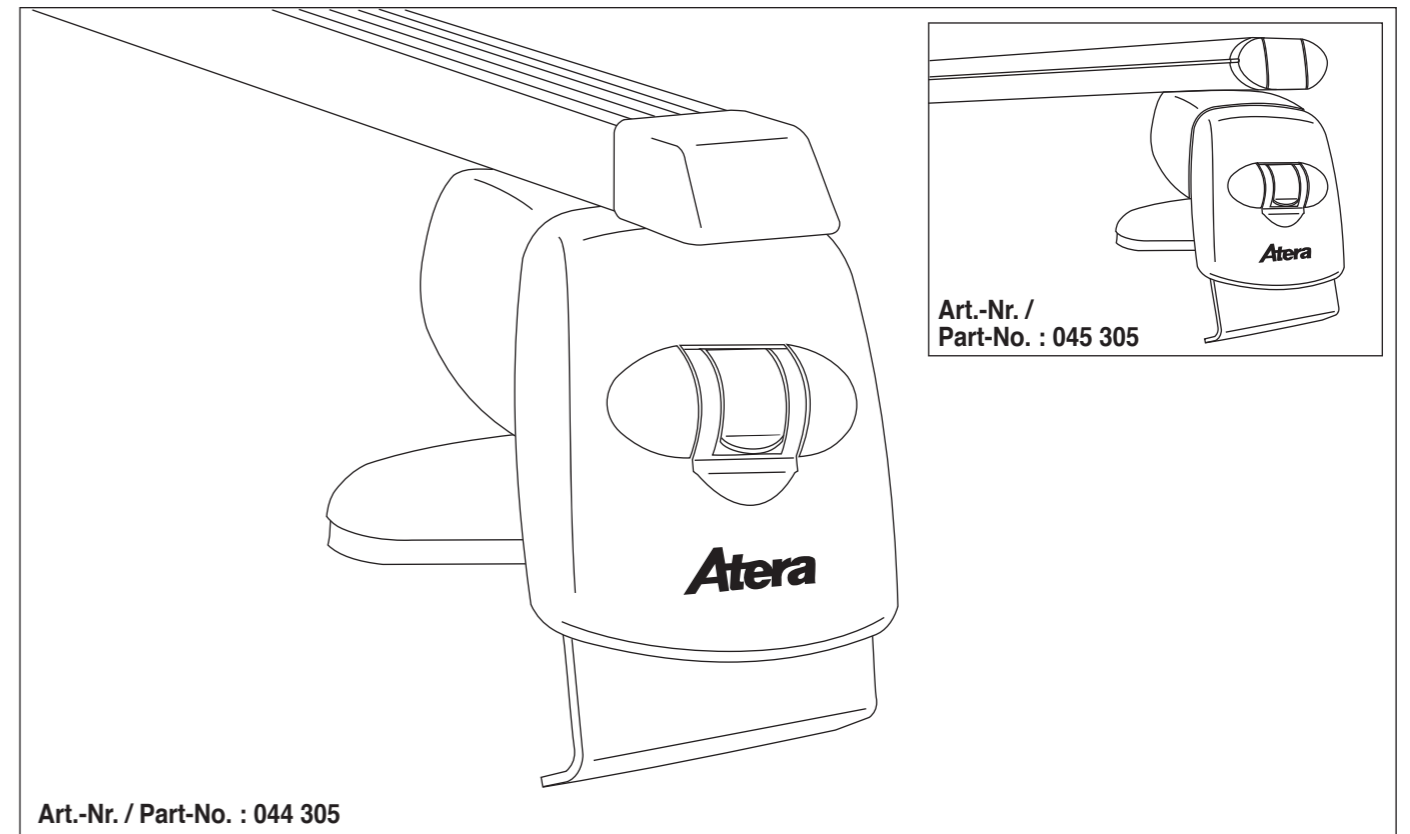

Atera SIGNO

Nissan Qashqai 02/2014 – 07/2017 | Nissan Qashqai 07/2017 – 07/2021

6

nur bei / only for Part-No.: 045 305

7

8

Atera SIGNO

Nissan
Qashqai 02/2014 – 07/2017
Qashqai 07/2017 – 07/2021
(ohne Reling / without rail / sans barres de toit)

Part-No. : 044 305
Part-No. : 045 305

Atera SIGNO

Nissan Qashqai 02/2014 – 07/2017 | Nissan Qashqai 07/2017 – 07/2021

Atera SIGNO

Nissan Qashqai 02/2014 – 07/2017 | Nissan Qashqai 07/2017 – 07/2021