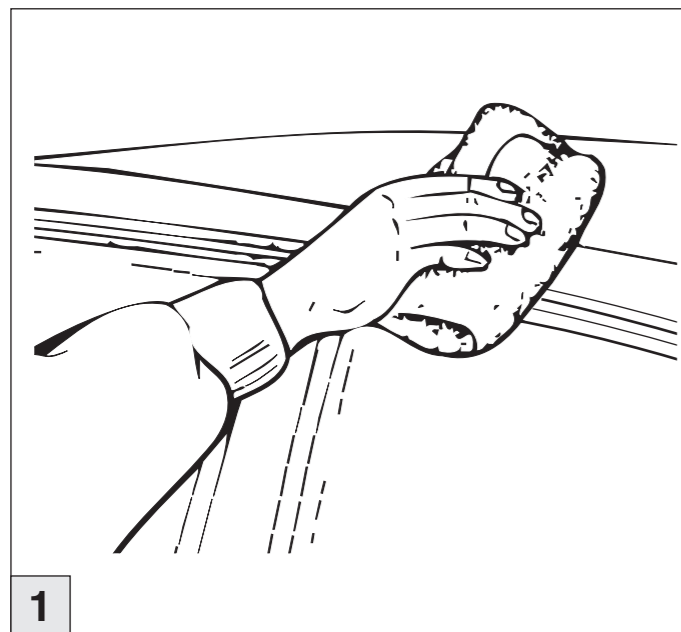

Atera SIGNO

Nissan Qashqai 02/2014 – 07/2017 | Nissan Qashqai 07/2017 – 07/2021