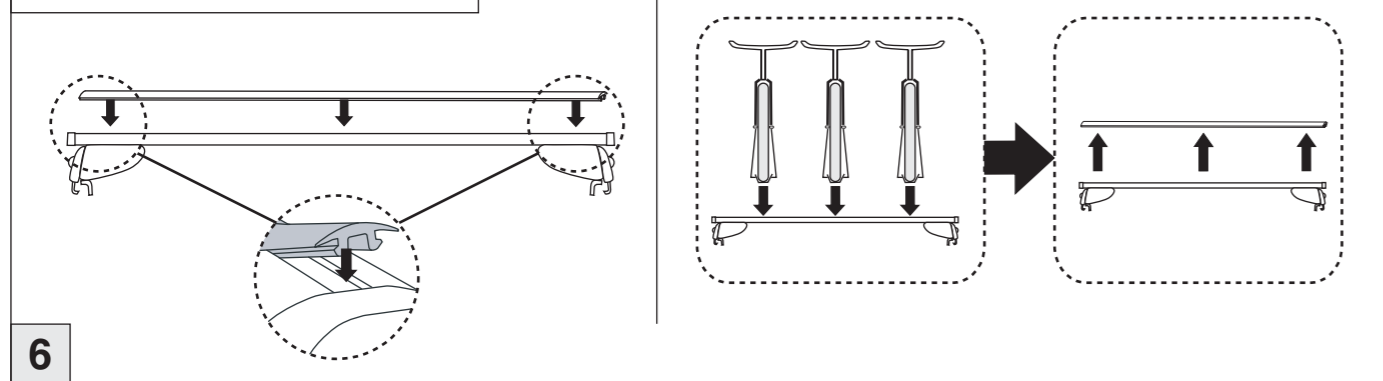

# Atera SIGNO

Dacia  
Duster 01/2014 – 01/2018

nur bei / only for Part-No.: 045 301

nur bei Art.Nr.: 045 301  
only for part no.: 045 301

A- 9919700065	1- 9945700090	13- 9908700209
B- 9945700111	2- 9919700062	14- 9918700228
C- 9918700253	3- 9945700105	15- 9918700246
	4- 9912700051	16- 9917700010
	5a- 9918700526	17- 9918700588
	5b- 9918700527	18- 9918700245
	6- 9923700009	19- 9910700004
	7- 9918700250	20- 9908700375
	8- 9918700249	21- 9918700247
	9- 9904700466	22a- 9949701522
	10- 9912700047	22b- 9949701522
	11- 9910700004	22c- 9949701522
	12- 9908700231	22d- 9949701522