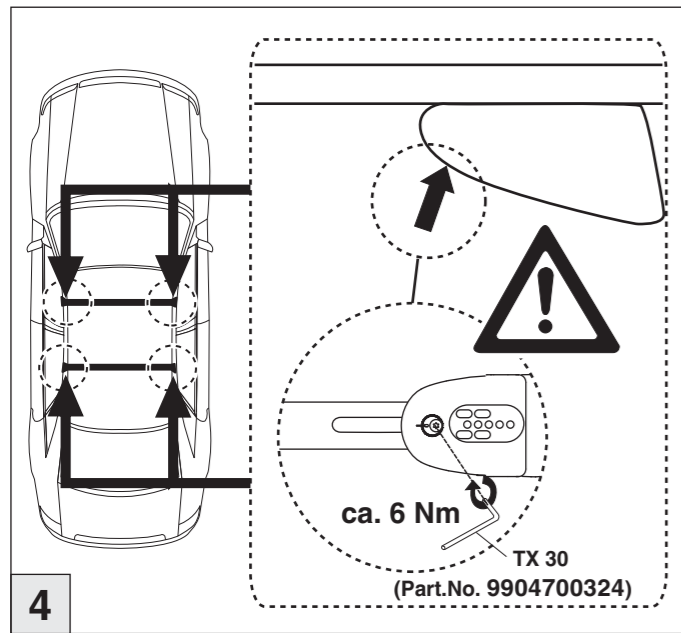

# Atera SIGNO

Dacia  
Duster 01/2014 – 01/2018

nur bei / only for Part-No.: 045 301

nur bei Art.Nr.: 045 301  
only for part no.: 045 301

A- 9919700065	1- 9945700090	13- 9908700209
B- 9945700111	2- 9919700062	14- 9918700228
C- 9918700253	3- 9945700105	15- 9918700246
	4- 9912700051	16- 9917700010
	5a- 9918700526	17- 9918700588
	5b- 9918700527	18- 9918700245
	6- 9923700009	19- 9910700004
	7- 9918700250	20- 9908700375
	8- 9918700249	21- 9918700247
	9- 9904700466	22a- 9949701522
	10- 9912700047	22b- 9949701522
	11- 9910700004	22c- 9949701522
	12- 9908700231	22d- 9949701522