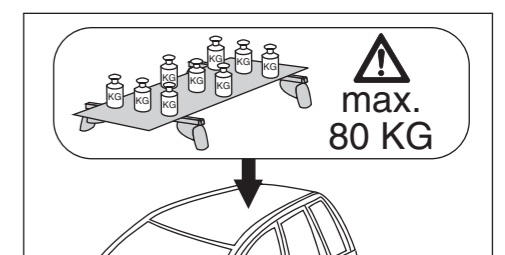

Atera SIGNO

Dacia
Duster 01/2014 – 01/2018

Part-No. : 044 301
Part-No. : 045 301

Atera Atera GmbH
Im Herrach 1
D-88299 Leutkirch
GERMAN ENGINEERING Internet: www.atera.de