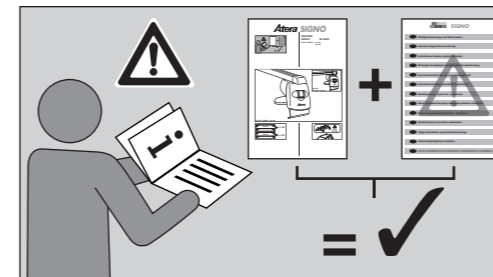

Atera SIGNO

Dacia
Duster 01/2014 – 01/2018

Part-No. : 044 301
Part-No. : 045 301

Atera Atera GmbH
Im Herrach 1
D-88299 Leutkirch
GERMAN ENGINEERING Internet: www.atera.de