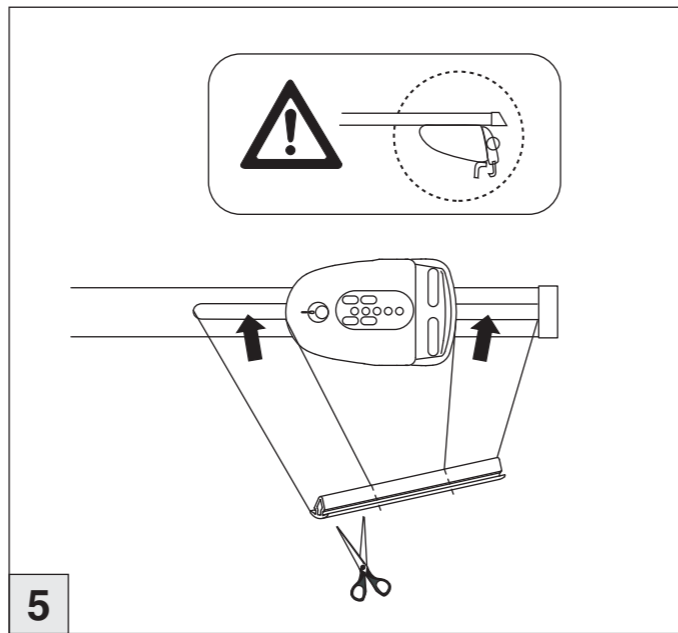

# Atera SIGNO

Dacia  
Duster 01/2014 – 01/2018

nur bei / only for Part-No.: 045 301

nur bei Art.Nr.: 045 301  
only for part no.: 045 301

A- 9919700065	1- 9945700090	13- 9908700209
B- 9945700111	2- 9919700062	14- 9918700228
C- 9918700253	3- 9945700105	15- 9918700246
	4- 9912700051	16- 9917700010
	5a- 9918700526	17- 9918700588
	5b- 9918700527	18- 9918700245
	6- 9923700009	19- 9910700004
	7- 9918700250	20- 9908700375
	8- 9918700249	21- 9918700247
	9- 9904700466	22a- 9949701522
	10- 9912700047	22b- 9949701522
	11- 9910700004	22c- 9949701522
	12- 9908700231	22d- 9949701522