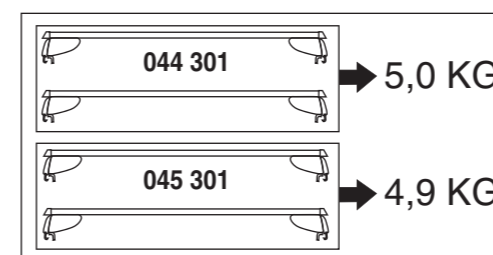

Atera SIGNO

Dacia
Duster 01/2014 – 01/2018

Part-No. : 044 301
Part-No. : 045 301

Atera Atera GmbH
Im Herrach 1
D-88299 Leutkirch
GERMAN ENGINEERING Internet: www.atera.de