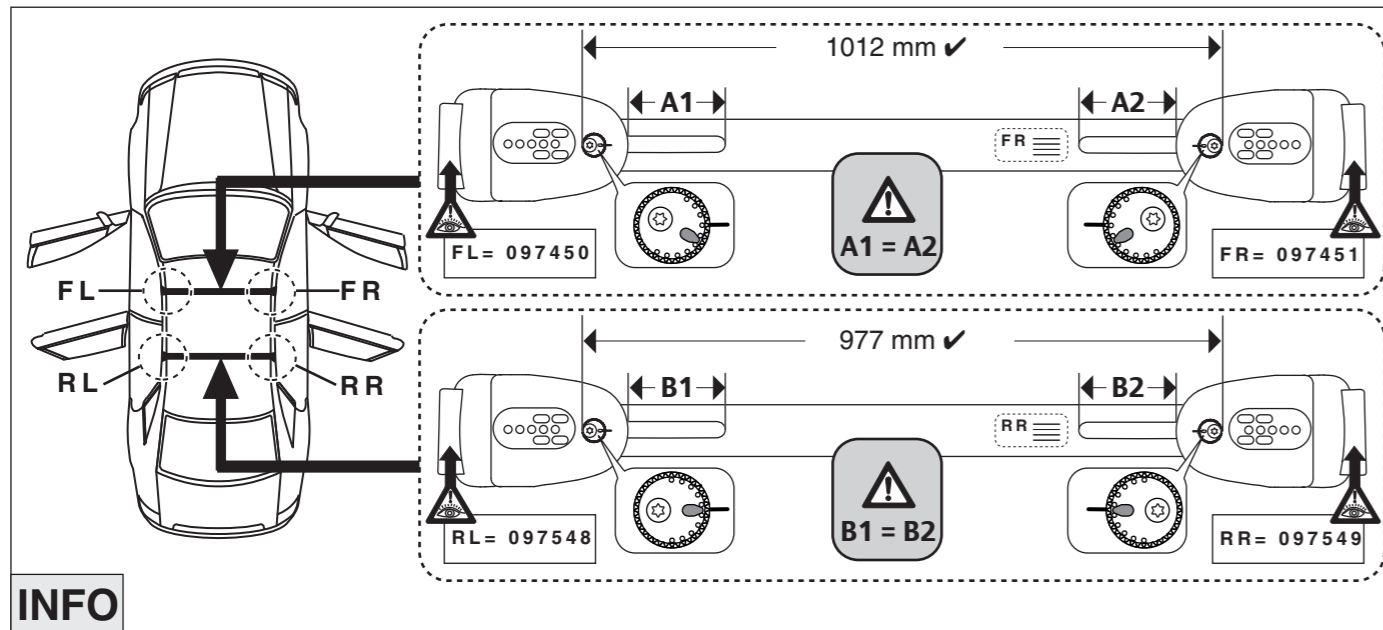

Atera SIGNO

Audi
A3 Sportback 01/2013 – 06/2020

Atera SIGNO

Audi
A3 Sportback 01/2013 – 06/2020