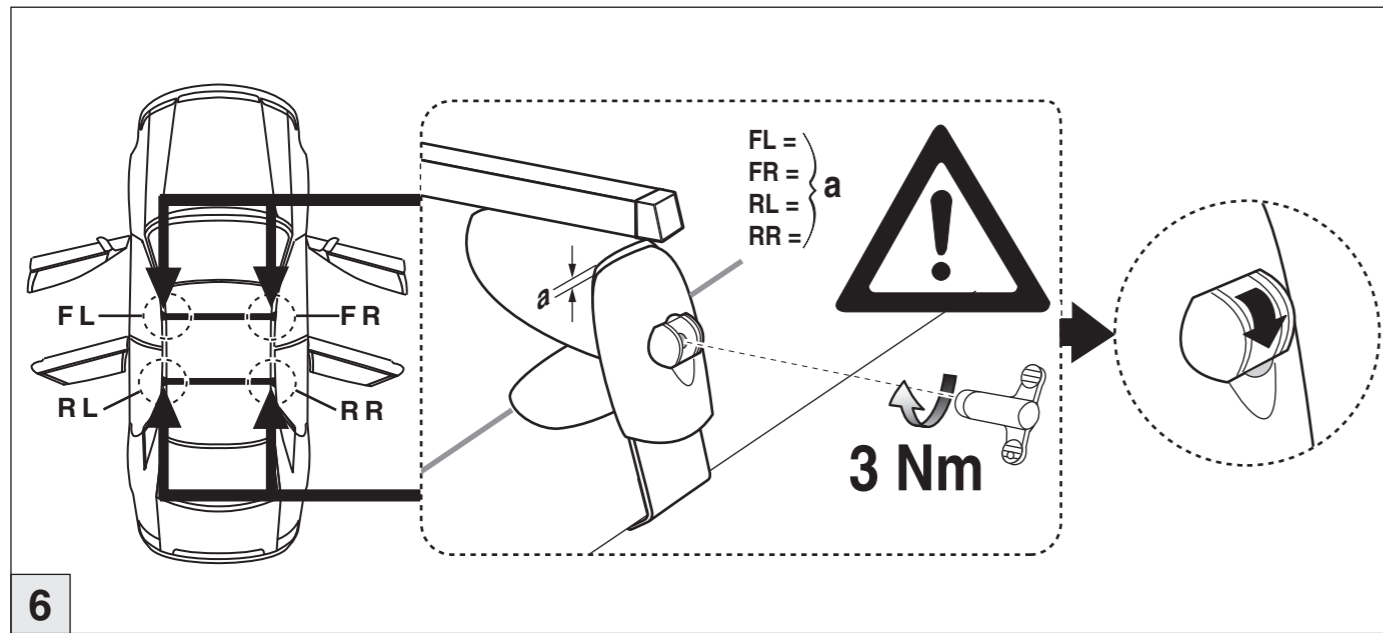

Atera SIGNO

Audi
A3 Sportback 01/2013 – 06/2020

6

nur bei / only for Part-No.: 045 282