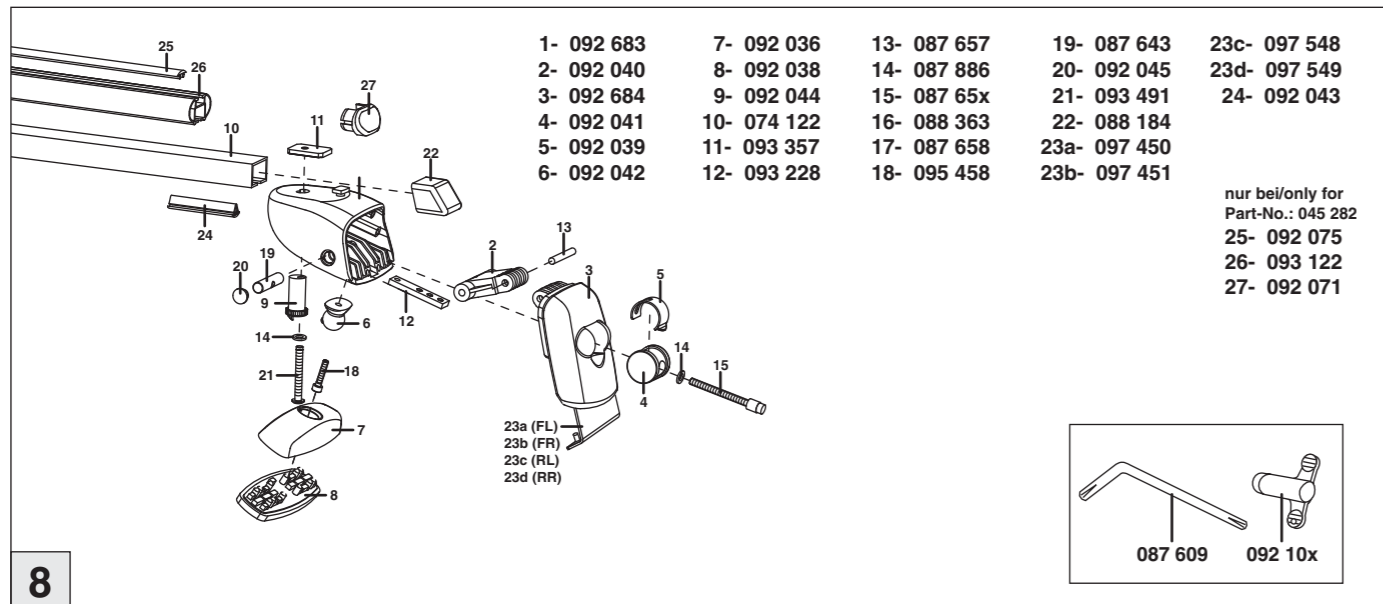

Atera SIGNO

Audi
A3 Sportback 01/2013 – 06/2020

6

nur bei / only for Part-No.: 045 282

7

8

Atera SIGNO

Audi

A3 Sportback (8VA) 01/2013 – 06/2020
(ohne Reling/without rail/sans barres de toit)

Art. Nr. / Part-No. : 044 282

Art. Nr. / Part-No. : 045 282

Atera
GERMAN ENGINEERING

Atera GmbH
Im Herrach 1
D-88299 Leutkirch
Internet: www.atera.de