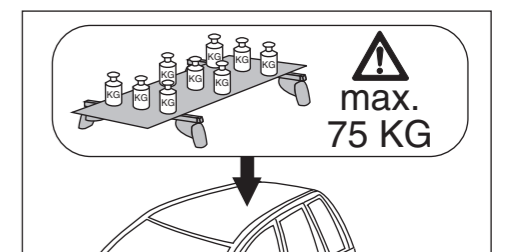

A3 Sportback (8VA) 01/2013 – 06/2020
(ohne Reling/without rail/sans barres de toit)

Art. Nr. / Part-No. : 044 282

Art. Nr. / Part-No. : 045 282

Atera
GERMAN ENGINEERING

Atera GmbH
Im Herrach 1
D-88299 Leutkirch
Internet: www.atera.de