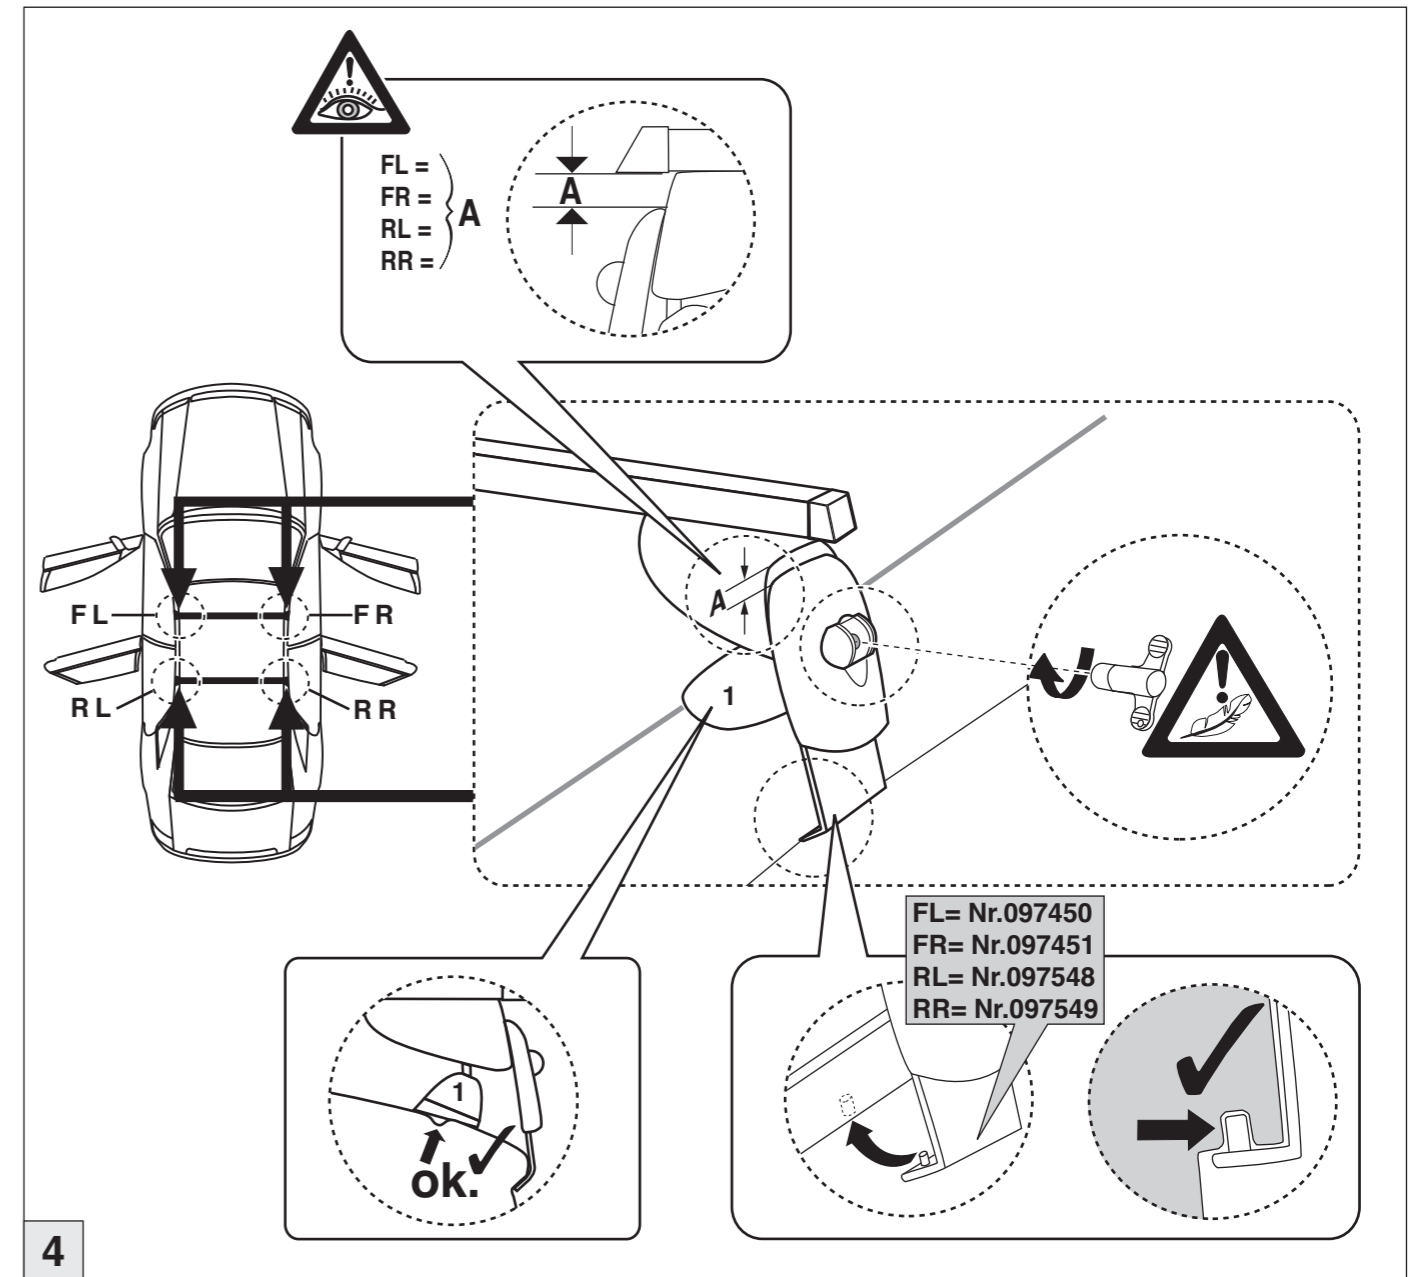

Atera SIGNO

Audi
A3 Sportback 01/2013 – 06/2020

Atera SIGNO

Audi
A3 Sportback 01/2013 – 06/2020

INFO

1

2

3

4

5