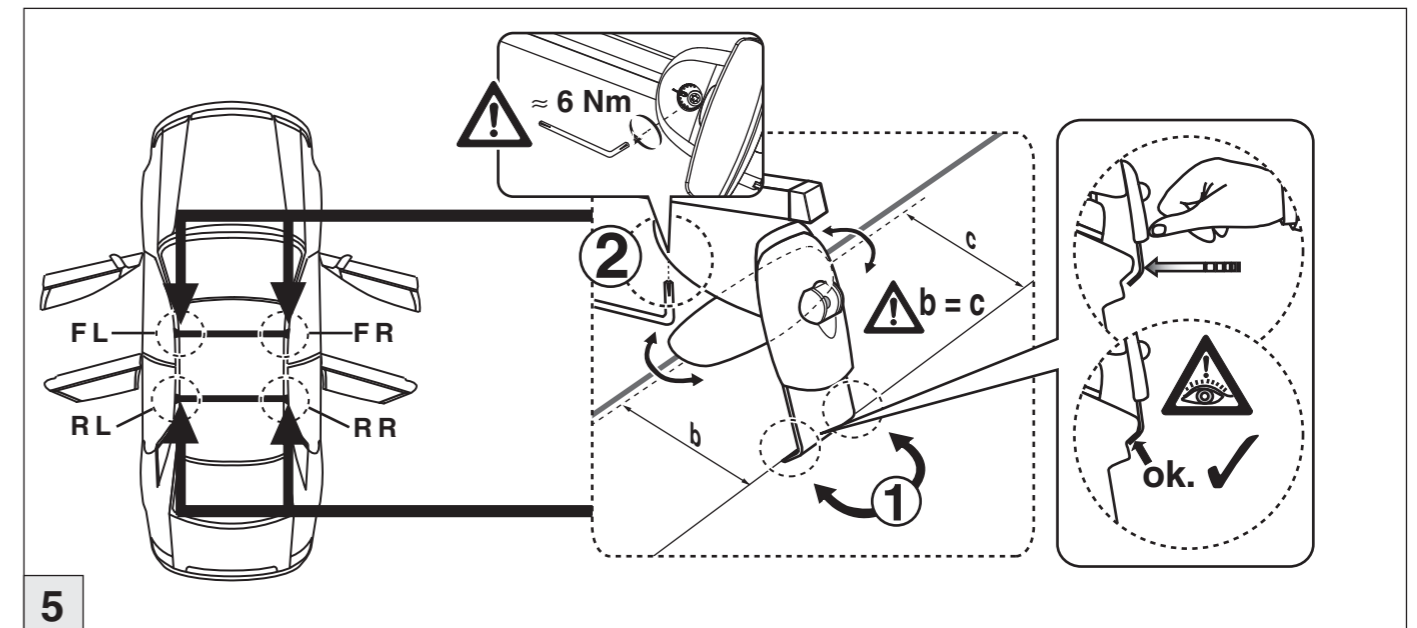

Atera SIGNO

Audi
A3 Sportback 01/2013 – 06/2020

Atera SIGNO

Audi
A3 Sportback 01/2013 – 06/2020

INFO

1

2

3

4

5