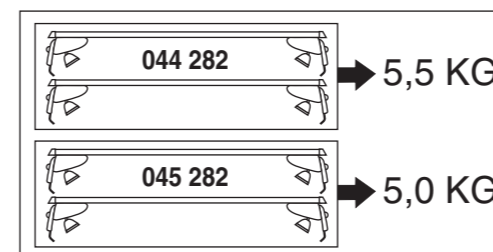

A3 Sportback (8VA) 01/2013 – 06/2020
(ohne Reling/without rail/sans barres de toit)

Art. Nr. / Part-No. : 044 282

Art. Nr. / Part-No. : 045 282

Atera
GERMAN ENGINEERING

Atera GmbH
Im Herrach 1
D-88299 Leutkirch
Internet: www.atera.de