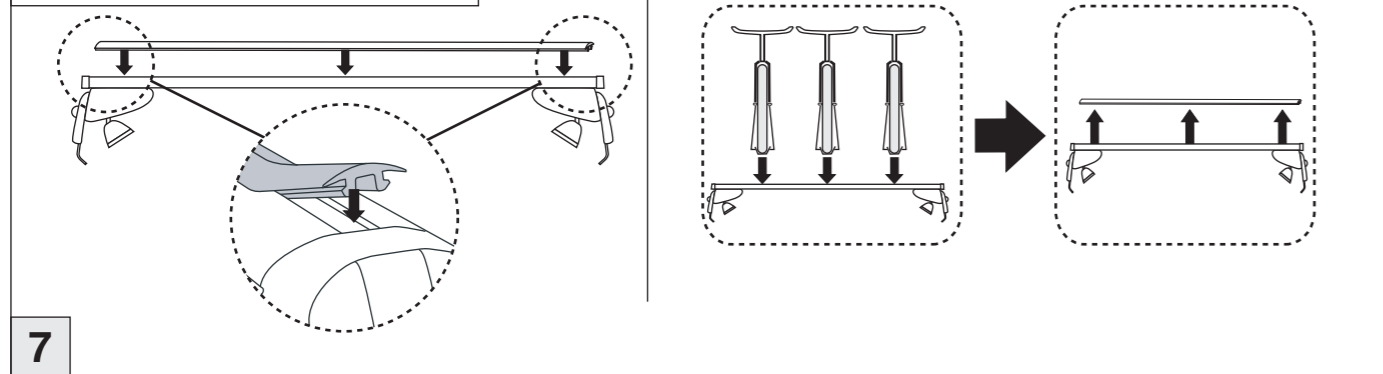

Atera SIGNO

Audi
A3 Sportback 01/2013 – 06/2020

6

nur bei / only for Part-No.: 045 282

7

8

Atera SIGNO

Audi

A3 Sportback (8VA) 01/2013 – 06/2020
(ohne Reling/without rail/sans barres de toit)

Art. Nr. / Part-No. : 044 282

Art. Nr. / Part-No. : 045 282

Atera
GERMAN ENGINEERING

Atera GmbH
Im Herrach 1
D-88299 Leutkirch
Internet: www.atera.de