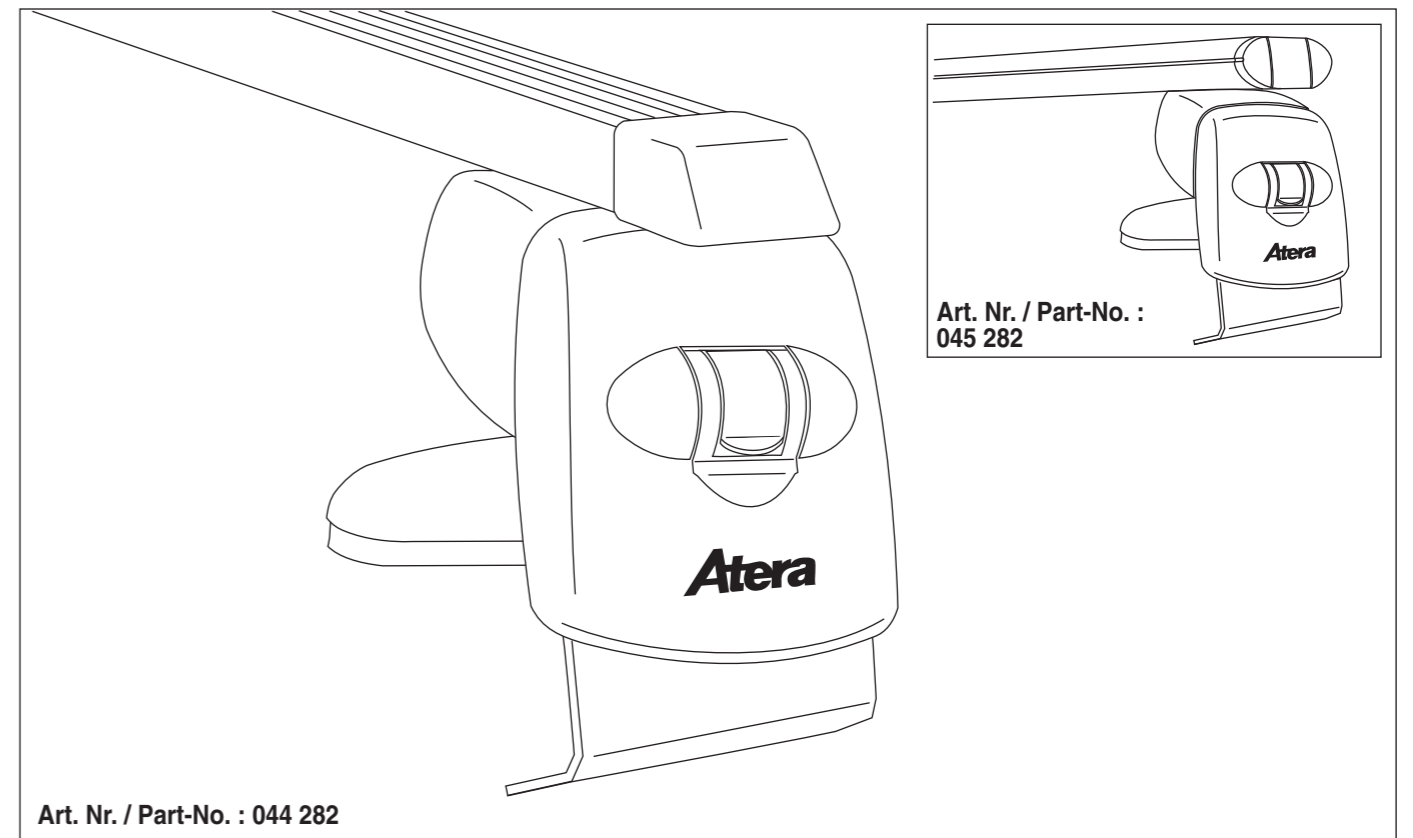

Atera SIGNO

Audi
A3 Sportback 01/2013 – 06/2020

6

nur bei / only for Part-No.: 045 282

7

8

Atera SIGNO

Audi

A3 Sportback (8VA) 01/2013 – 06/2020
(ohne Reling/without rail/sans barres de toit)

Art. Nr. / Part-No. : 044 282

Art. Nr. / Part-No. : 045 282

Atera
GERMAN ENGINEERING

Atera GmbH
Im Herrach 1
D-88299 Leutkirch
Internet: www.atera.de