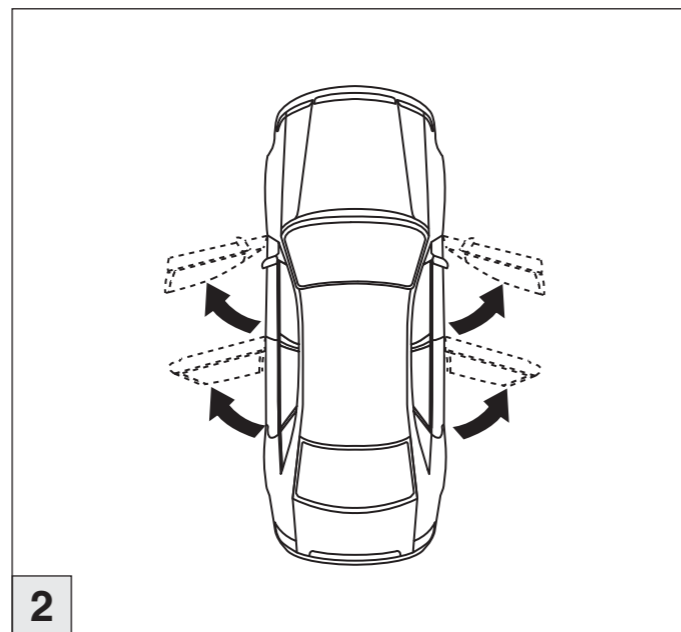

Atera SIGNO

Audi
A3 Sportback 01/2013 – 06/2020

Atera SIGNO

Audi
A3 Sportback 01/2013 – 06/2020

INFO

1

2

3

4

5