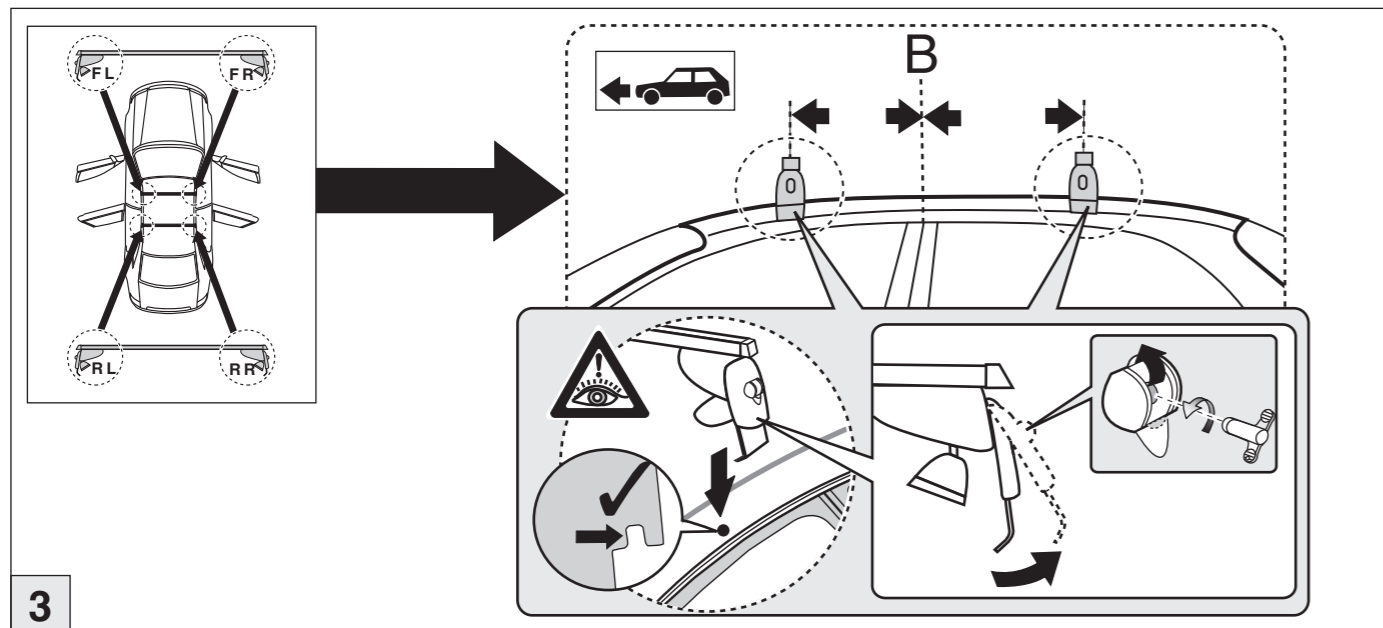

Atera SIGNO

Audi
A3 Sportback 01/2013 – 06/2020

Atera SIGNO

Audi
A3 Sportback 01/2013 – 06/2020

INFO

1

2

3

4

5