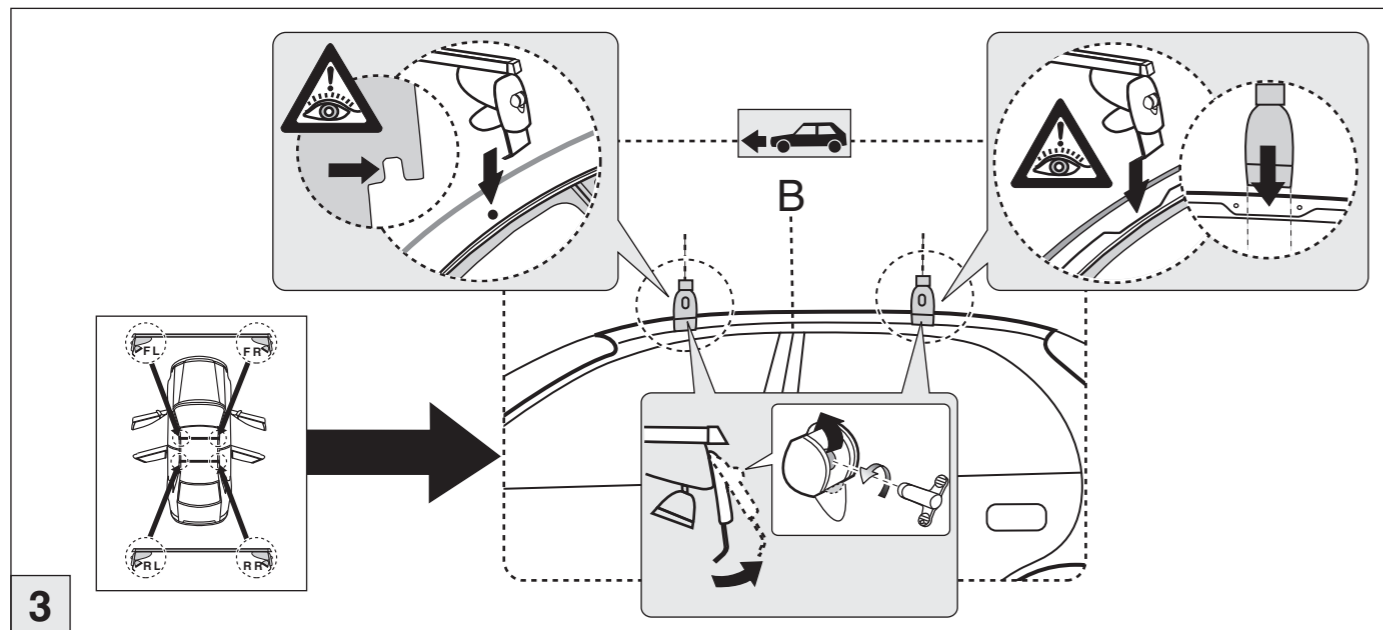

Part-No. : 044 273
Part-No. : 045 273

Atera
GERMAN ENGINEERING

Atera GmbH
Im Herrach 1
D-88299 Leutkirch
Internet: www.atera.de

Atera SIGNO

Seat Leon 11/2012–05/2020
(5-türig/doors/portes)

Atera SIGNO

Seat Leon 11/2012–05/2020
(5-türig/doors/portes)