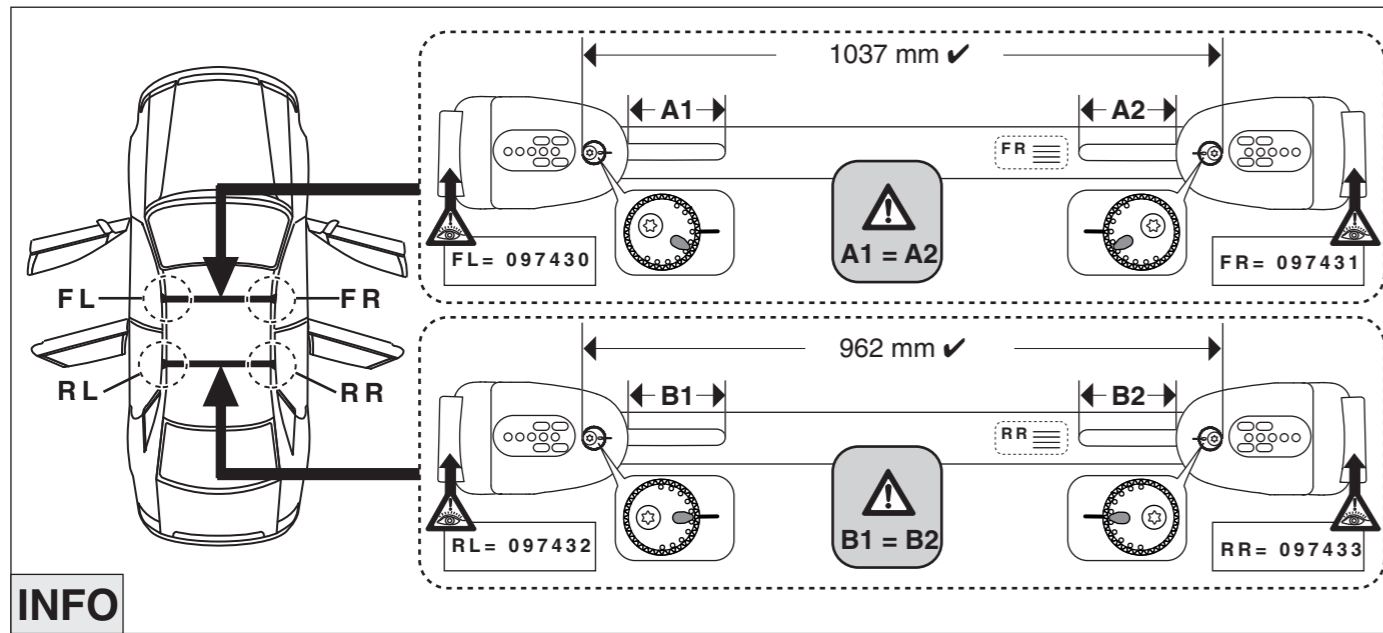

Atera SIGNO

Seat Leon 11/2012–05/2020
(5-türig/doors/portes)

6

nur bei / only for Part-No.: 045 273

7

8

Atera SIGNO

Seat
Leon 11/2012 – 05/2020
(5-türig/doors/portes)

Part-No. : 044 273
Part-No. : 045 273

Atera
GERMAN ENGINEERING

Atera GmbH
Im Herrach 1
D-88299 Leutkirch
Internet: www.atera.de

Atera SIGNO

Seat Leon 11/2012–05/2020
(5-türig/doors/portes)

Atera SIGNO

Seat Leon 11/2012–05/2020
(5-türig/doors/portes)