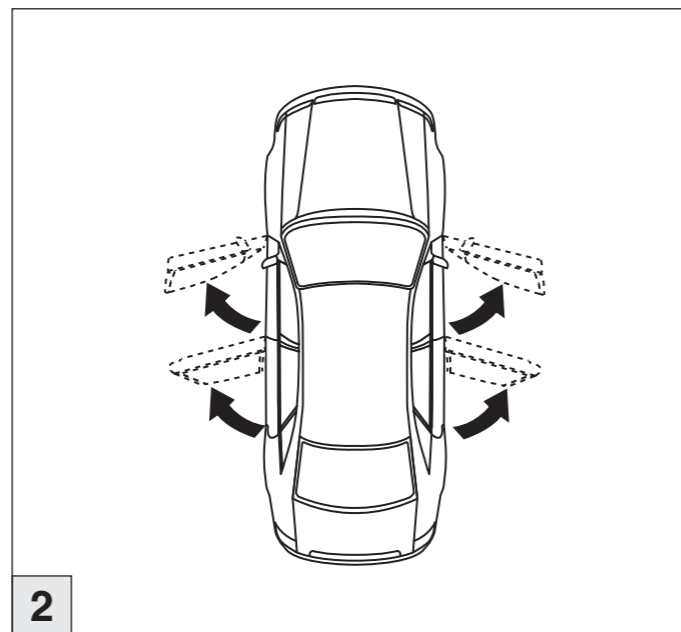

Part-No. : 044 273
Part-No. : 045 273

Atera
GERMAN ENGINEERING

Atera GmbH
Im Herrach 1
D-88299 Leutkirch
Internet: www.atera.de

Atera SIGNO

Seat Leon 11/2012–05/2020
(5-türig/doors/portes)

Atera SIGNO

Seat Leon 11/2012–05/2020
(5-türig/doors/portes)