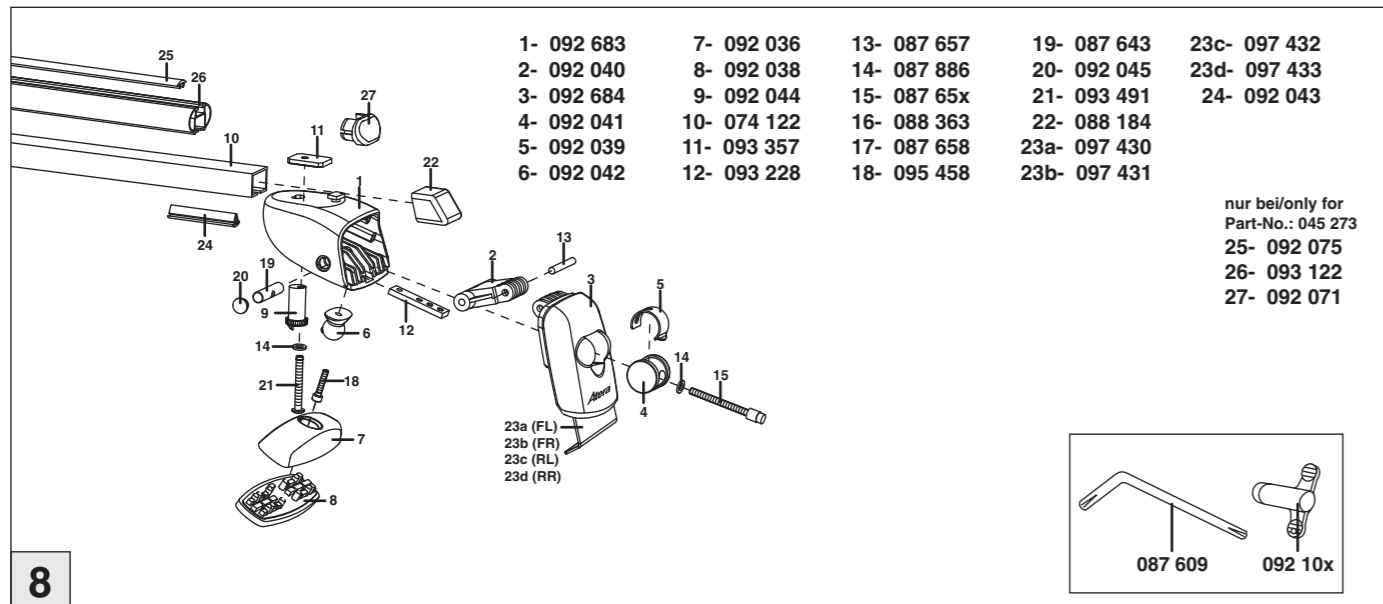

Atera SIGNO

Seat Leon 11/2012–05/2020
(5-türig/doors/portes)

6

nur bei / only for Part-No.: 045 273

7

8

Atera SIGNO

Seat
Leon 11/2012 – 05/2020
(5-türig/doors/portes)

Part-No. : 044 273
Part-No. : 045 273

Atera
GERMAN ENGINEERING

Atera GmbH
Im Herrach 1
D-88299 Leutkirch
Internet: www.atera.de

Atera SIGNO

Seat Leon 11/2012–05/2020
(5-türig/doors/portes)

Atera SIGNO

Seat Leon 11/2012–05/2020
(5-türig/doors/portes)