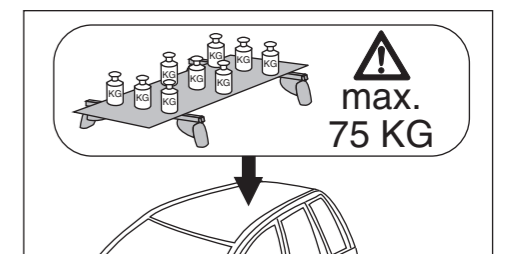

Atera SIGNO

Seat
Leon 11/2012 – 05/2020
(5-türig/doors/portes)

Part-No. : 044 273
Part-No. : 045 273

Atera
GERMAN ENGINEERING

Atera GmbH
Im Herrach 1
D-88299 Leutkirch
Internet: www.atera.de