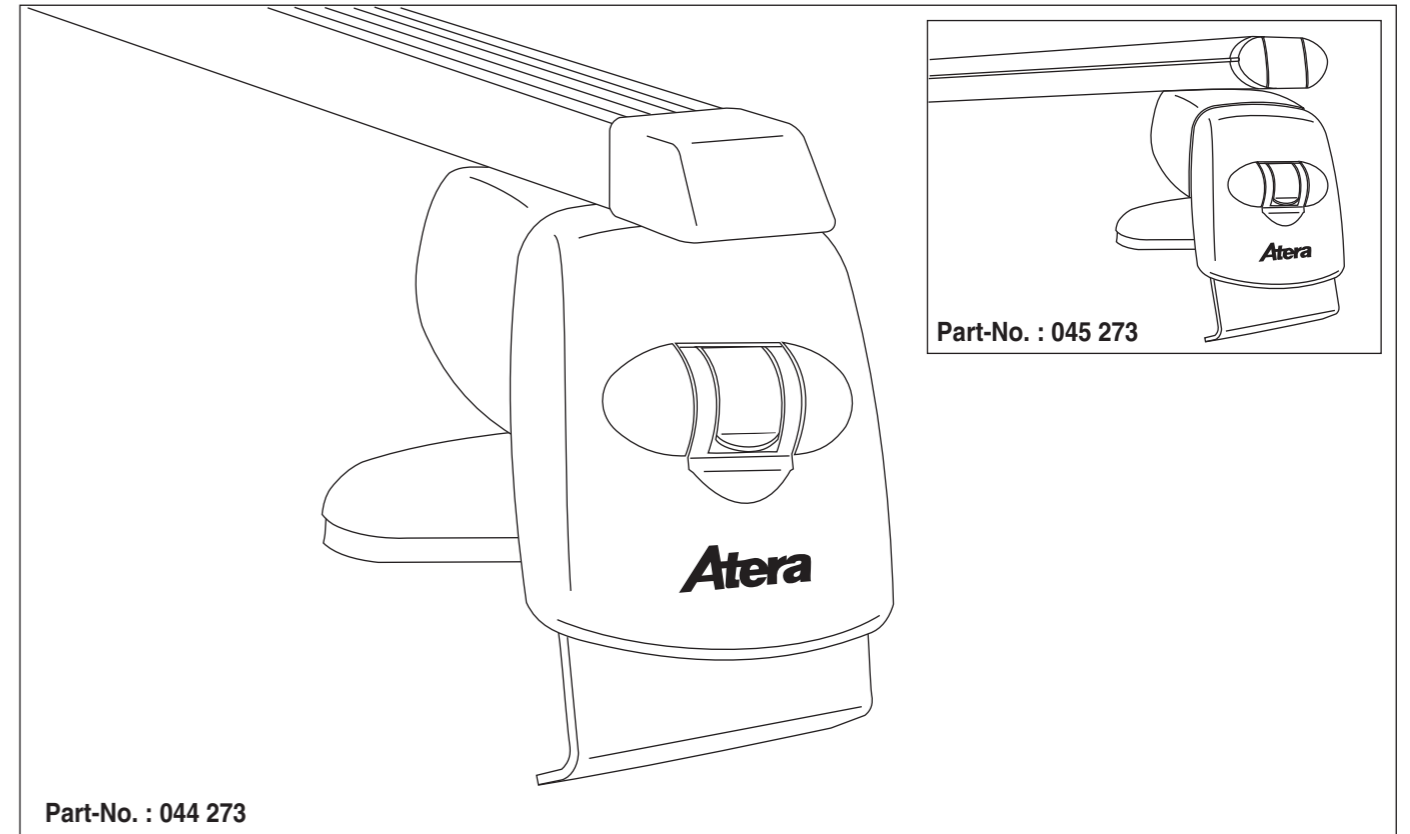

Atera SIGNO

Seat Leon 11/2012–05/2020
(5-türig/doors/portes)

6

nur bei / only for Part-No.: 045 273

7

8

Atera SIGNO

Seat
Leon 11/2012 – 05/2020
(5-türig/doors/portes)

Part-No. : 044 273
Part-No. : 045 273

Atera
GERMAN ENGINEERING

Atera GmbH
Im Herrach 1
D-88299 Leutkirch
Internet: www.atera.de

Atera SIGNO

Seat Leon 11/2012–05/2020
(5-türig/doors/portes)

Atera SIGNO

Seat Leon 11/2012–05/2020
(5-türig/doors/portes)