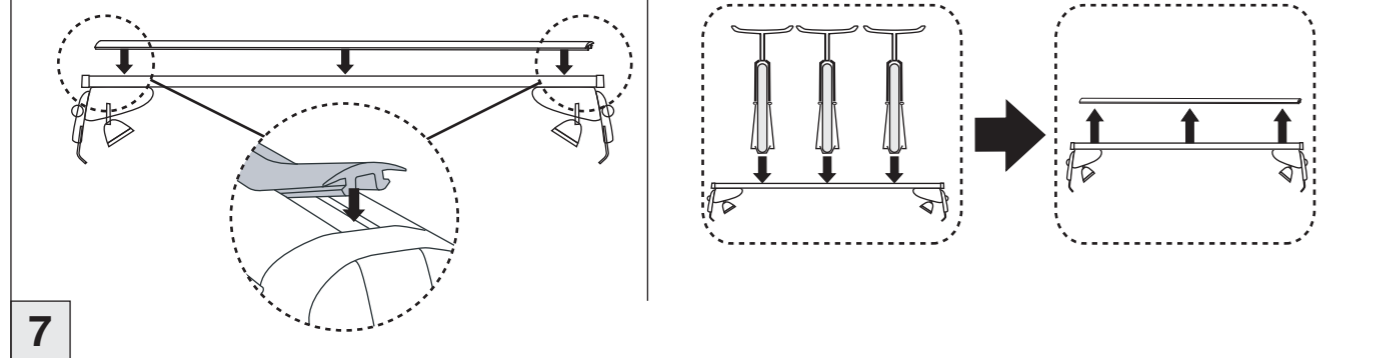

Atera SIGNO

Seat Leon 11/2012–05/2020
(5-türig/doors/portes)

6

nur bei / only for Part-No.: 045 273

7

8

Atera SIGNO

Seat
Leon 11/2012 – 05/2020
(5-türig/doors/portes)

Part-No. : 044 273
Part-No. : 045 273

Atera
GERMAN ENGINEERING

Atera GmbH
Im Herrach 1
D-88299 Leutkirch
Internet: www.atera.de

Atera SIGNO

Seat Leon 11/2012–05/2020
(5-türig/doors/portes)

Atera SIGNO

Seat Leon 11/2012–05/2020
(5-türig/doors/portes)