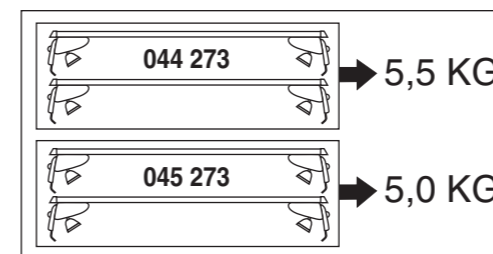

Atera SIGNO

Seat Leon 11/2012–05/2020
(5-türig/doors/portes)

6

nur bei / only for Part-No.: 045 273

7

8

Atera SIGNO

Seat
Leon 11/2012 – 05/2020
(5-türig/doors/portes)

Part-No. : 044 273
Part-No. : 045 273

Atera
GERMAN ENGINEERING

Atera GmbH
Im Herrach 1
D-88299 Leutkirch
Internet: www.atera.de

Atera SIGNO

Seat Leon 11/2012–05/2020
(5-türig/doors/portes)

Atera SIGNO

Seat Leon 11/2012–05/2020
(5-türig/doors/portes)