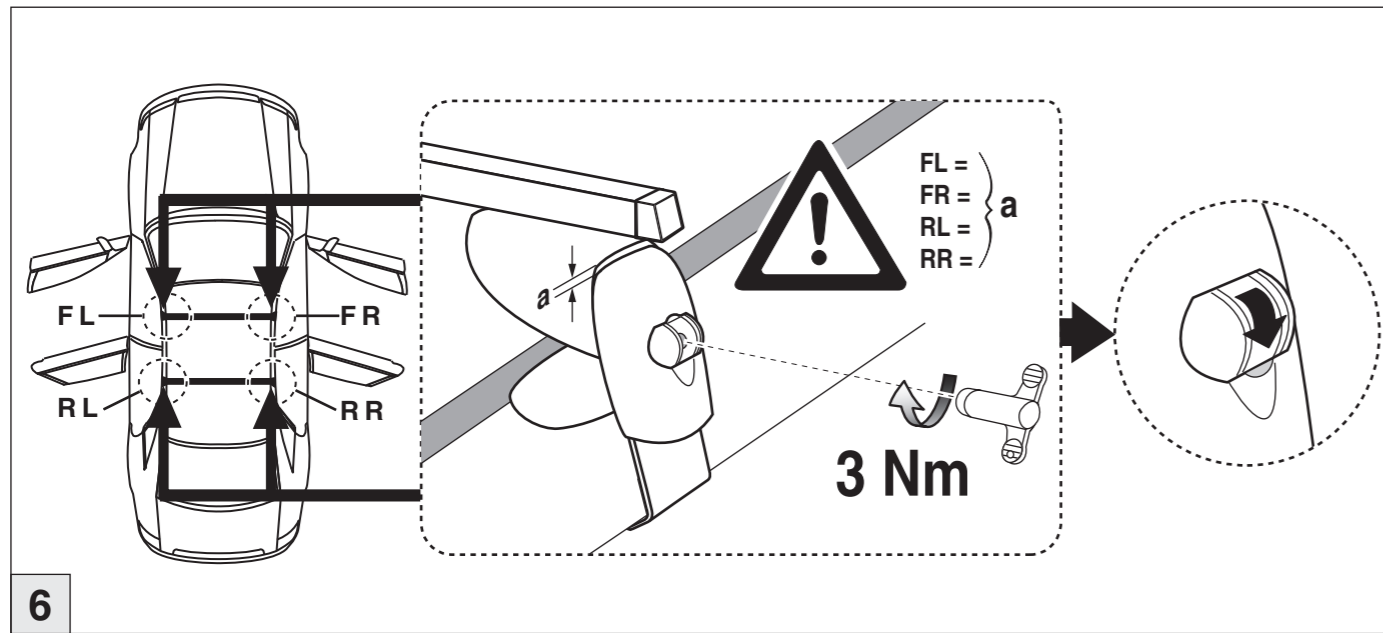

Atera SIGNO

Seat Leon 11/2012–05/2020
(5-türig/doors/portes)

6

nur bei / only for Part-No.: 045 273

7

8

Atera SIGNO

Seat
Leon 11/2012 – 05/2020
(5-türig/doors/portes)

Part-No. : 044 273
Part-No. : 045 273

Atera
GERMAN ENGINEERING

Atera GmbH
Im Herrach 1
D-88299 Leutkirch
Internet: www.atera.de

Atera SIGNO

Seat Leon 11/2012–05/2020
(5-türig/doors/portes)

Atera SIGNO

Seat Leon 11/2012–05/2020
(5-türig/doors/portes)