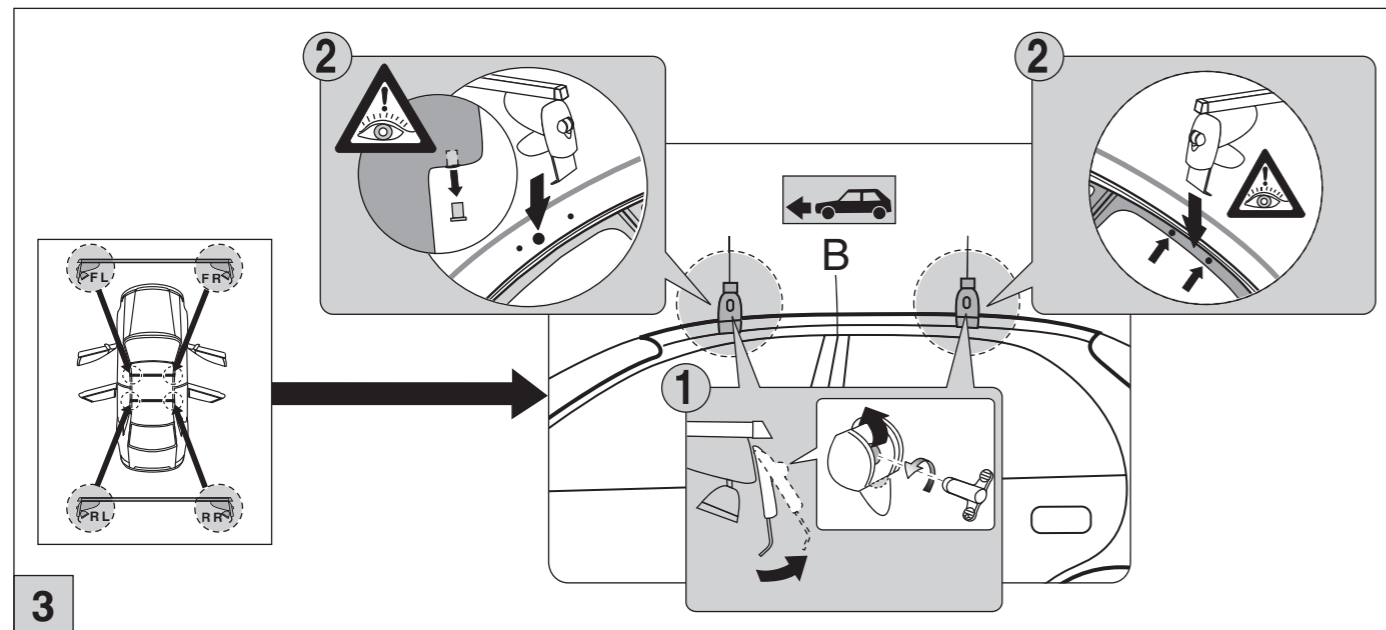

Golf VII
(5-türig/doors/portes)

11/2012 – 12/2019

Art.-Nr. / Part-No. : 044 272

Art.-Nr. / Part-No. : 045 272

Art.-Nr. / Part-No. : 047 272

Atera SIGNO

VW Golf VII 11/2012 – 12/2019
(5-türig/doors/portes)

INFO