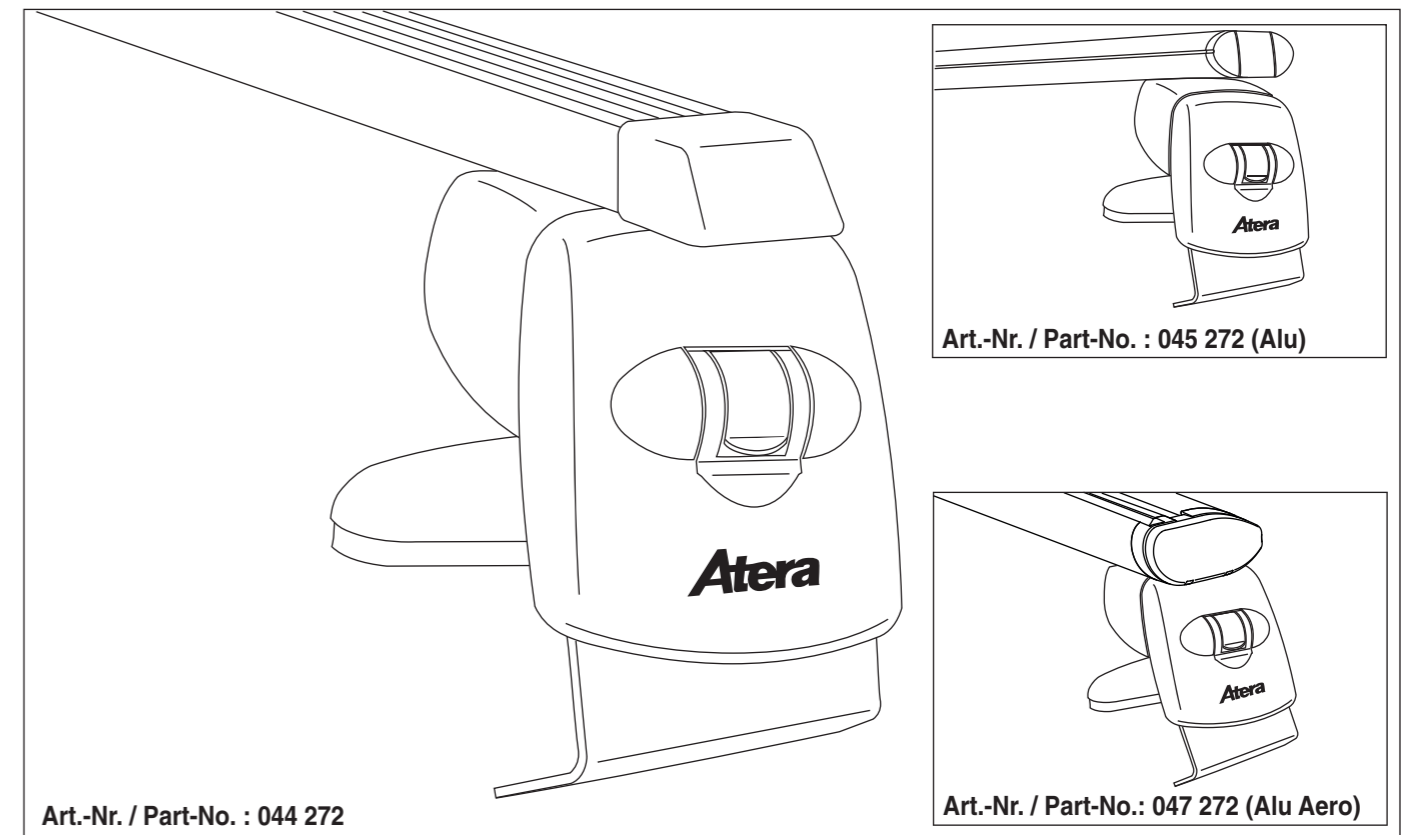

Atera SIGNO

VW Golf VII 11/2012 – 12/2019
(5-türig/doors/portes)

6

nur bei / only for Part-No.: 047 272

7

8

Atera SIGNO

VW

Golf VII
(5-türig/doors/portes)

11/2012 – 12/2019

Art.-Nr. / Part-No. : 044 272

Art.-Nr. / Part-No. : 045 272

Art.-Nr. / Part-No. : 047 272

Atera SIGNO

VW Golf VII 11/2012 – 12/2019
(5-türig/doors/portes)

INFO

Atera SIGNO

VW Golf VII 11/2012 – 12/2019
(5-türig/doors/portes)