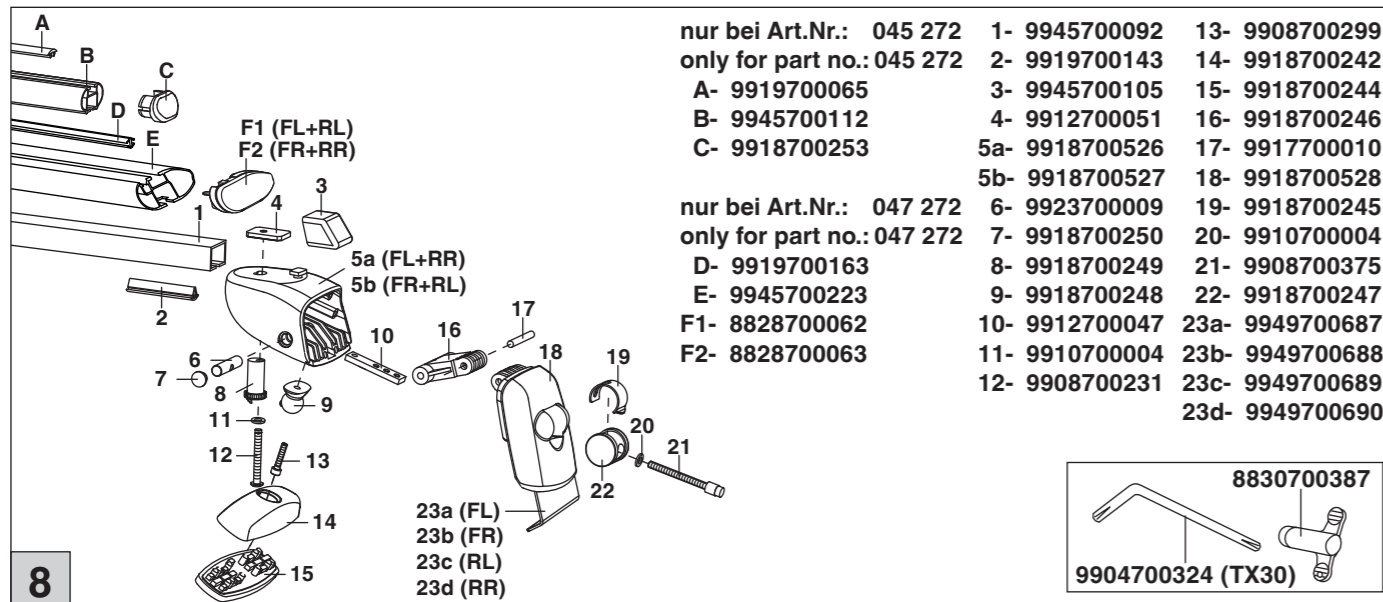

Atera SIGNO

VW Golf VII 11/2012 – 12/2019
(5-türig/doors/portes)

6

nur bei / only for Part-No.: 047 272

7

8

Atera SIGNO

VW

Golf VII
(5-türig/doors/portes)

11/2012 – 12/2019

Art.-Nr. / Part-No. : 044 272

Art.-Nr. / Part-No. : 045 272

Art.-Nr. / Part-No. : 047 272

Atera SIGNO

VW Golf VII 11/2012 – 12/2019
(5-türig/doors/portes)

INFO

Atera SIGNO

VW Golf VII 11/2012 – 12/2019
(5-türig/doors/portes)