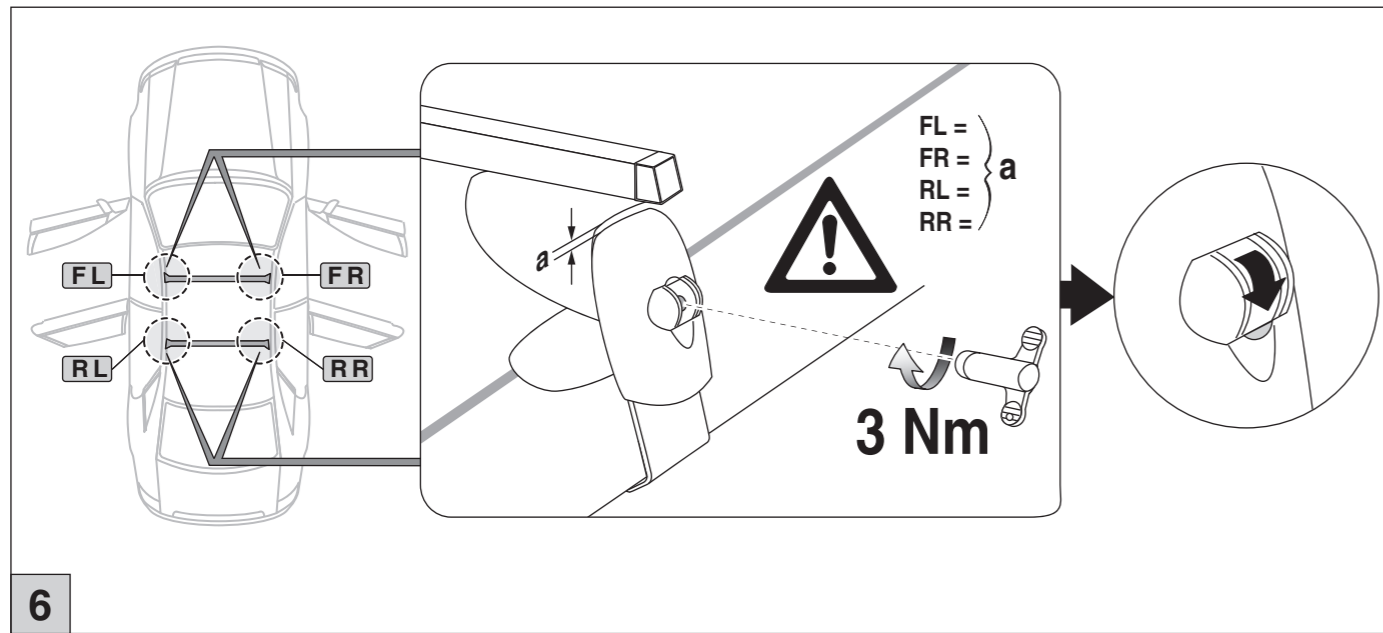

Atera SIGNO

VW Golf VII 11/2012 – 12/2019
(5-türig/doors/portes)

6

nur bei / only for Part-No.: 047 272

7

8

Atera SIGNO

VW

Golf VII
(5-türig/doors/portes)

11/2012 – 12/2019

Art.-Nr. / Part-No. : 044 272

Art.-Nr. / Part-No. : 045 272

Art.-Nr. / Part-No. : 047 272

Atera SIGNO

VW Golf VII 11/2012 – 12/2019
(5-türig/doors/portes)

INFO