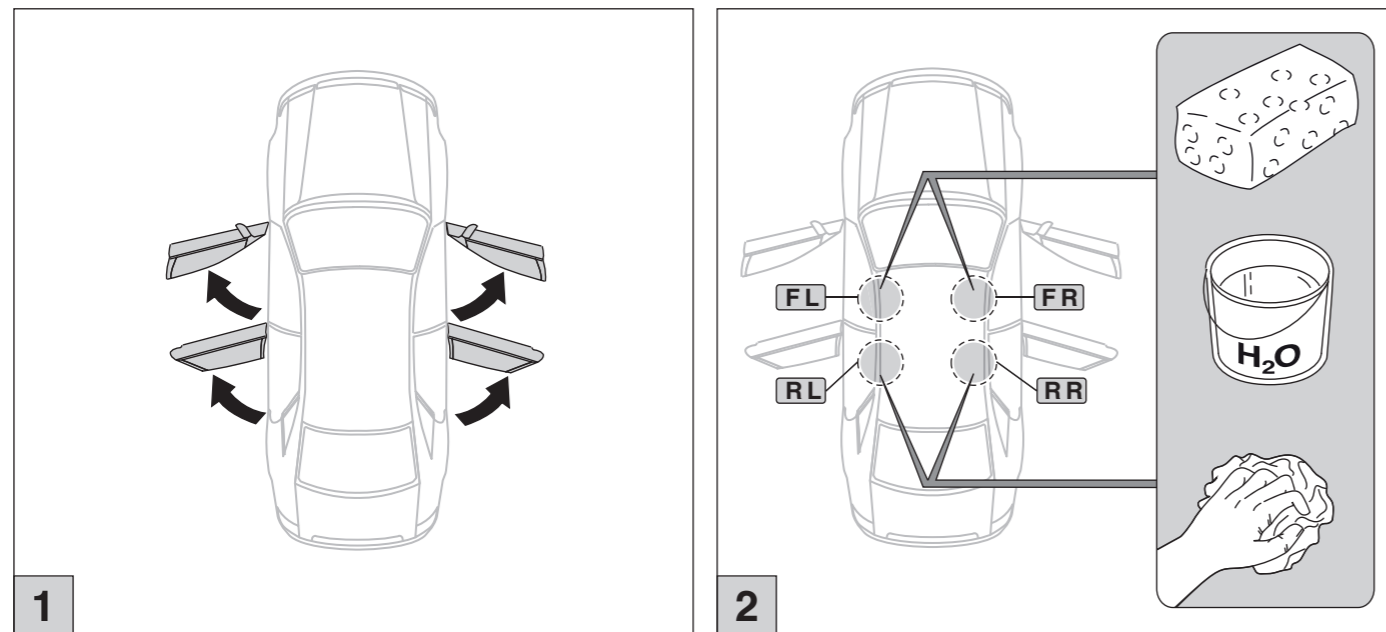

Golf VII
(5-türig/doors/portes)

11/2012 – 12/2019

Art.-Nr. / Part-No. : 044 272

Art.-Nr. / Part-No. : 045 272

Art.-Nr. / Part-No. : 047 272

Atera SIGNO

VW Golf VII 11/2012 – 12/2019
(5-türig/doors/portes)

INFO