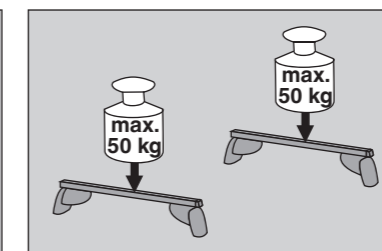

Atera SIGNO

VW Golf VII 11/2012 – 12/2019
(5-türig/doors/portes)

6

nur bei / only for Part-No.: 047 272

7

8

Atera SIGNO

VW

Golf VII
(5-türig/doors/portes)

11/2012 – 12/2019

Art.-Nr. / Part-No. : 044 272

Art.-Nr. / Part-No. : 045 272

Art.-Nr. / Part-No. : 047 272