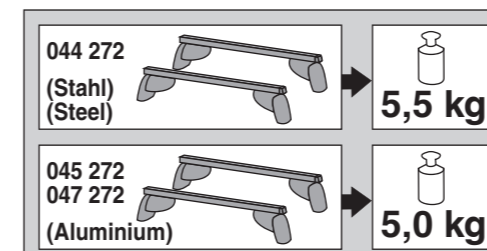

Atera SIGNO

VW Golf VII 11/2012 – 12/2019
(5-türig/doors/portes)

6

nur bei / only for Part-No.: 047 272

7

8

Atera SIGNO

VW

Golf VII
(5-türig/doors/portes)

11/2012 – 12/2019

Art.-Nr. / Part-No. : 044 272

Art.-Nr. / Part-No. : 045 272

Art.-Nr. / Part-No. : 047 272