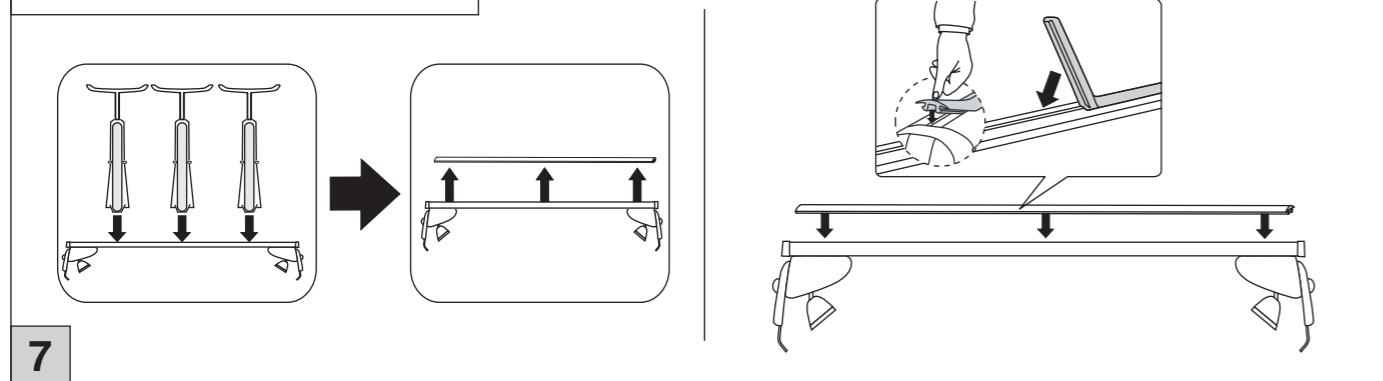

Atera SIGNO

VW Golf VII 11/2012 – 12/2019
(5-türig/doors/portes)

6

nur bei / only for Part-No.: 047 272

7

8

Atera SIGNO

VW