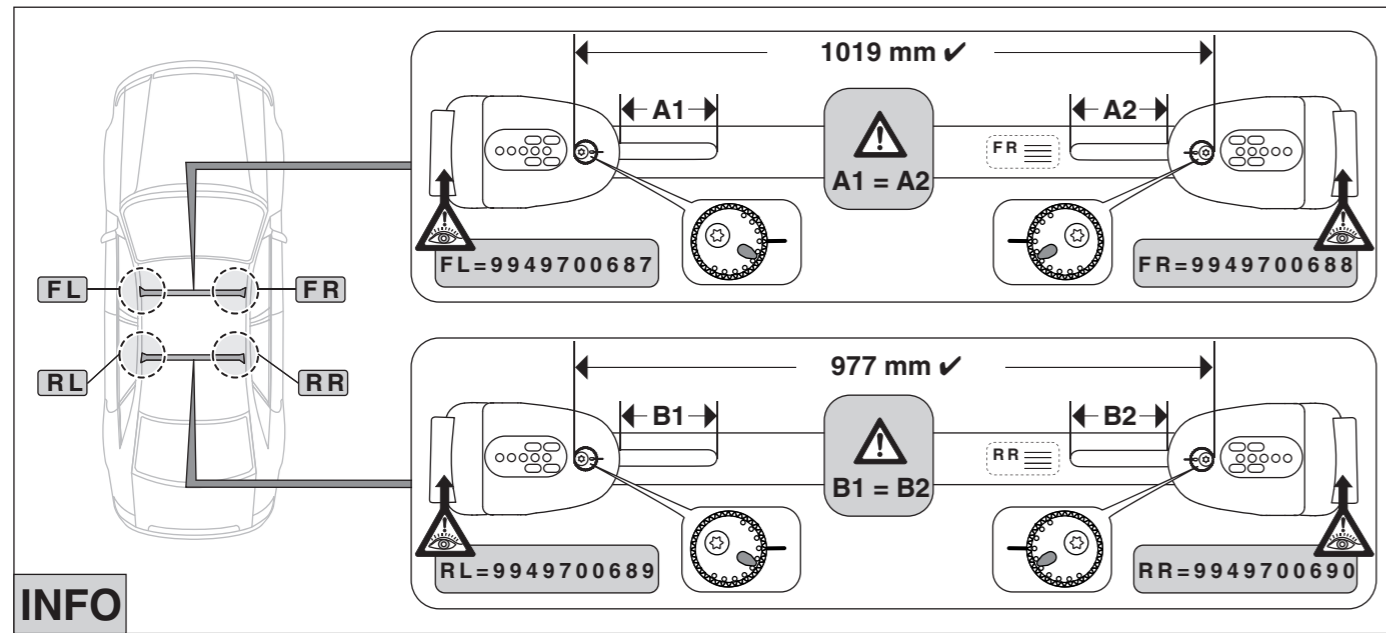

Golf VII
(5-türig/doors/portes)

11/2012 – 12/2019

Art.-Nr. / Part-No. : 044 272

Art.-Nr. / Part-No. : 045 272

Art.-Nr. / Part-No. : 047 272

Atera SIGNO

VW Golf VII 11/2012 – 12/2019
(5-türig/doors/portes)

INFO

Atera SIGNO

VW Golf VII 11/2012 – 12/2019
(5-türig/doors/portes)