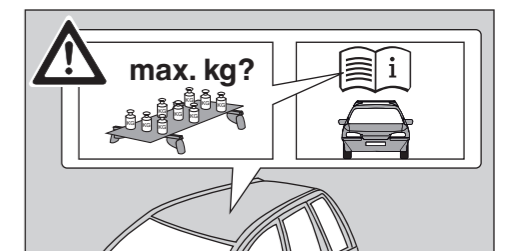

Atera SIGNO

VW Golf VII 11/2012 – 12/2019
(5-türig/doors/portes)

6

nur bei / only for Part-No.: 047 272

7

8

Atera SIGNO

VW

Golf VII
(5-türig/doors/portes)

11/2012 – 12/2019

Art.-Nr. / Part-No. : 044 272

Art.-Nr. / Part-No. : 045 272

Art.-Nr. / Part-No. : 047 272