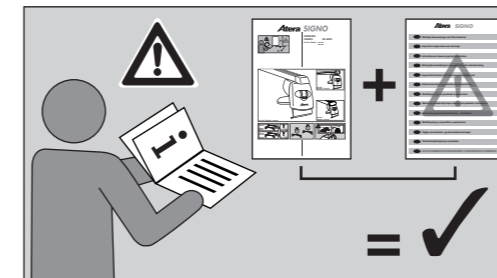

Golf VII
(5-türig/doors/portes)

11/2012 – 12/2019

Art.-Nr. / Part-No. : 044 272

Art.-Nr. / Part-No. : 045 272

Art.-Nr. / Part-No. : 047 272

Atera SIGNO

VW Golf VII 11/2012 – 12/2019
(5-türig/doors/portes)

INFO