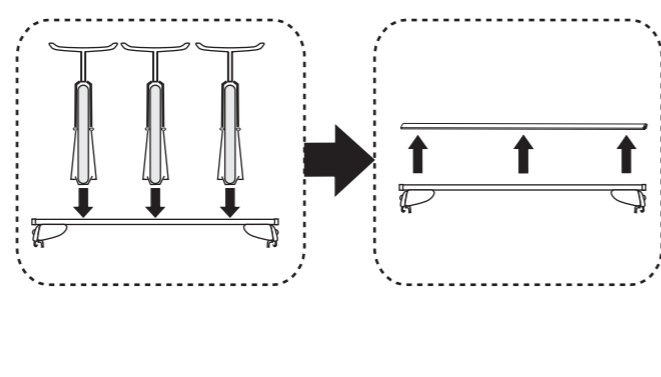

# Atera SIGNO

Opel  
Zafira Tourer 01/2012–  
(mit Reling/with rails)

Part-No. : 044 265  
Part-No. : 045 265

**Atera**  
GERMAN ENGINEERING

Atera GmbH  
Im Herrach 1  
D-88299 Leutkirch  
Internet: www.atera.de