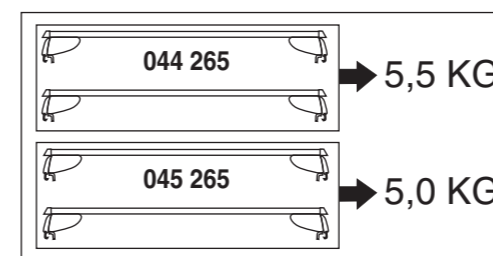

# Atera SIGNO

Opel  
Zafira Tourer 01/2012–  
(mit Reling/with rails)

Part-No. : 044 265  
Part-No. : 045 265

**Atera**  
GERMAN ENGINEERING

Atera GmbH  
Im Herrach 1  
D-88299 Leutkirch  
Internet: www.atera.de