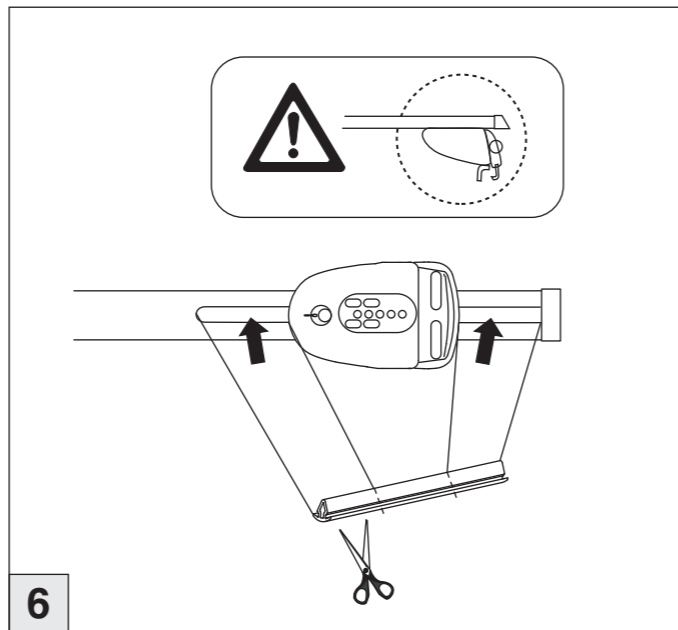

# Atera SIGNO

Opel Zafira Tourer 01/2012–  
(mit Reling/with rails)

nur bei / only for Part-No.: 045 265

# Atera SIGNO

Opel  
Zafira Tourer 01/2012–  
(mit Reling/with rails)

Part-No. : 044 265  
Part-No. : 045 265

**Atera**  
GERMAN ENGINEERING

Atera GmbH  
Im Herrach 1  
D-88299 Leutkirch  
Internet: www.atera.de