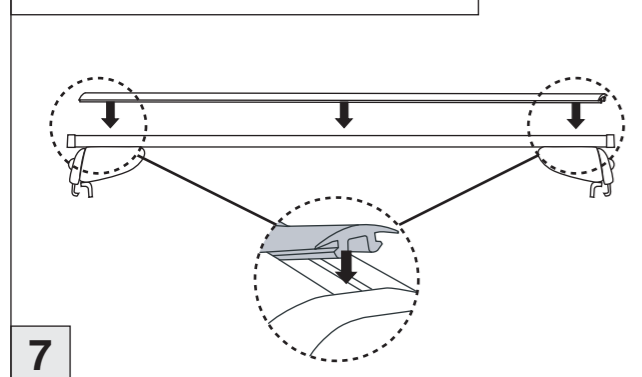

# Atera SIGNO

Opel Zafira Tourer 01/2012–  
(mit Reling/with rails)

nur bei / only for Part-No.: 045 265