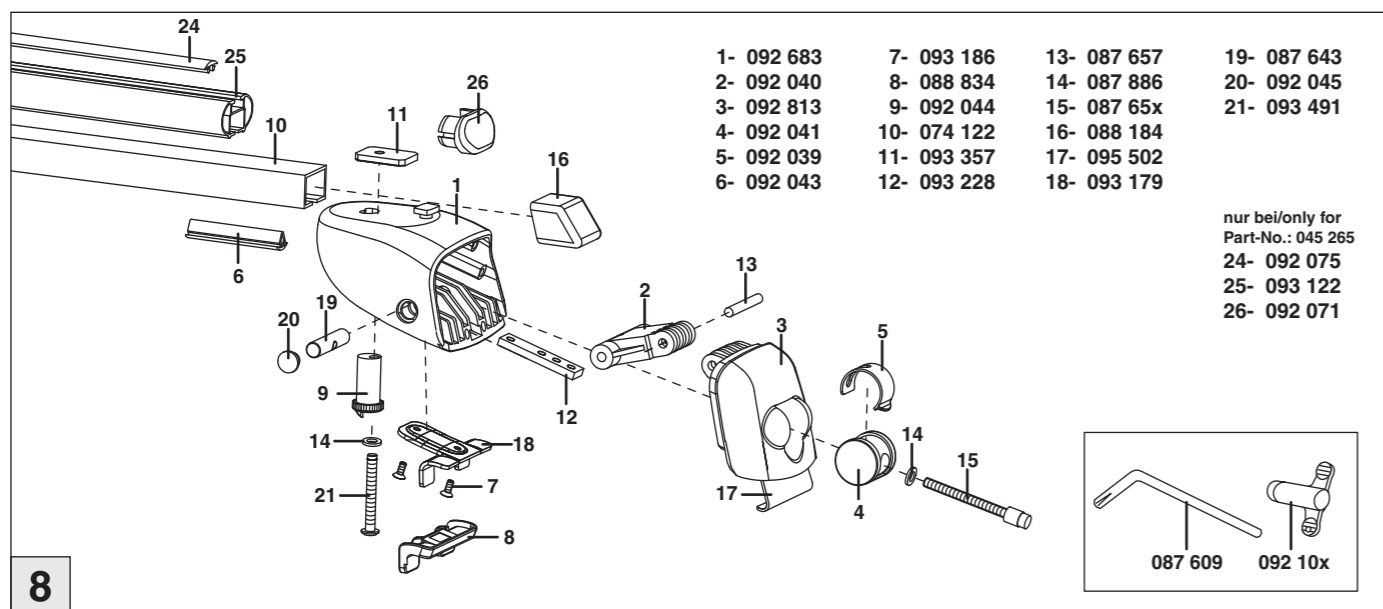

# Atera SIGNO

Opel Zafira Tourer 01/2012–  
(mit Reling/with rails)

nur bei / only for Part-No.: 045 265

# Atera SIGNO

Opel  
Zafira Tourer 01/2012–  
(mit Reling/with rails)

Part-No. : 044 265  
Part-No. : 045 265

**Atera**  
GERMAN ENGINEERING

Atera GmbH  
Im Herrach 1  
D-88299 Leutkirch  
Internet: www.atera.de