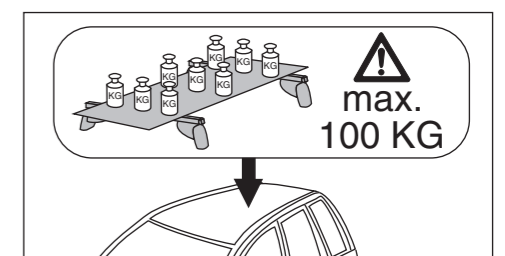

Atera SIGNO

Opel
Zafira Tourer 01/2012–
(mit Reling/with rails)

Part-No. : 044 265
Part-No. : 045 265

Atera
GERMAN ENGINEERING

Atera GmbH
Im Herrach 1
D-88299 Leutkirch
Internet: www.atera.de