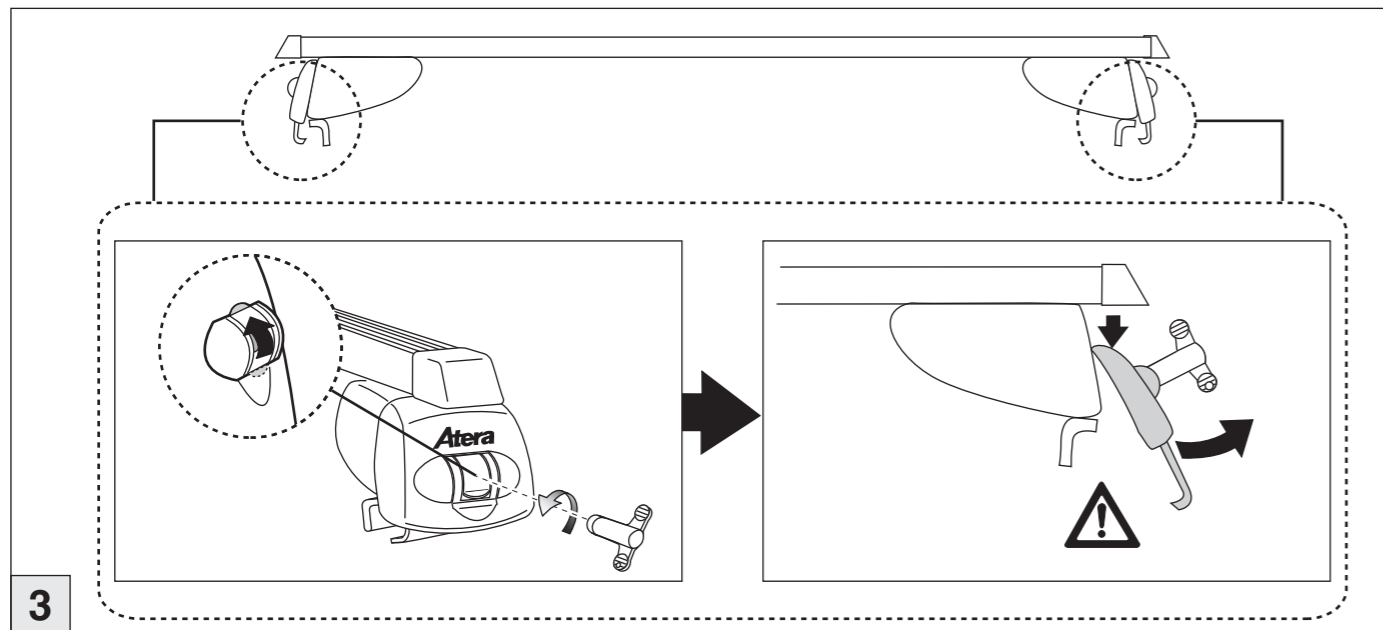

Atera SIGNO

Opel Zafira Tourer 01/2012–
(mit Reling/with rails)