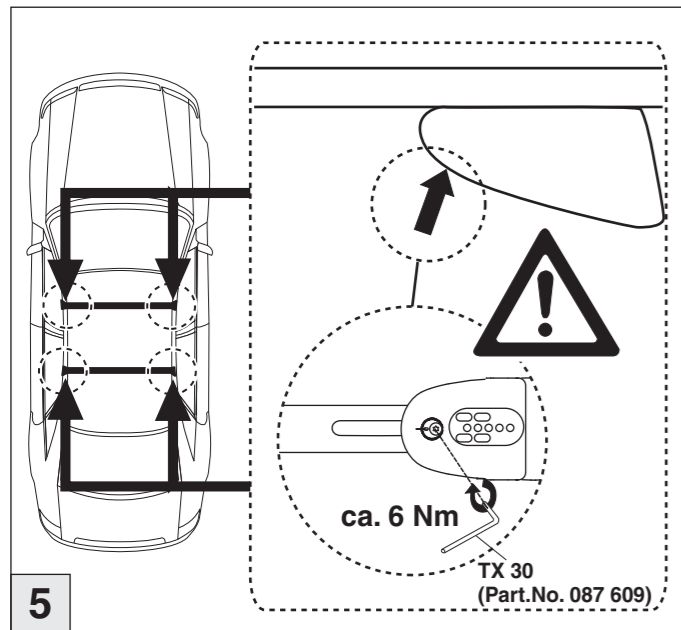

# Atera SIGNO

Opel Zafira Tourer 01/2012–  
(mit Reling/with rails)

nur bei / only for Part-No.: 045 265

# Atera SIGNO

Opel  
Zafira Tourer 01/2012–  
(mit Reling/with rails)

Part-No. : 044 265  
Part-No. : 045 265

**Atera**  
GERMAN ENGINEERING

Atera GmbH  
Im Herrach 1  
D-88299 Leutkirch  
Internet: www.atera.de