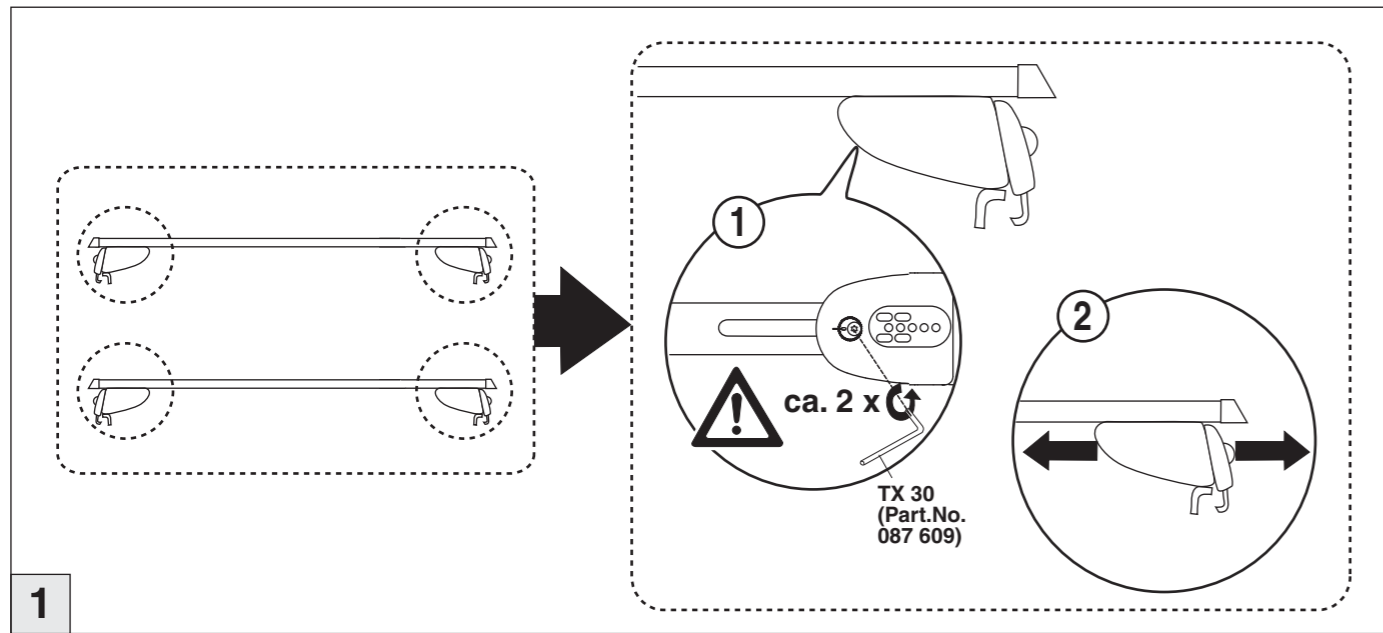

Atera SIGNO

Opel Zafira Tourer 01/2012–
(mit Reling/with rails)