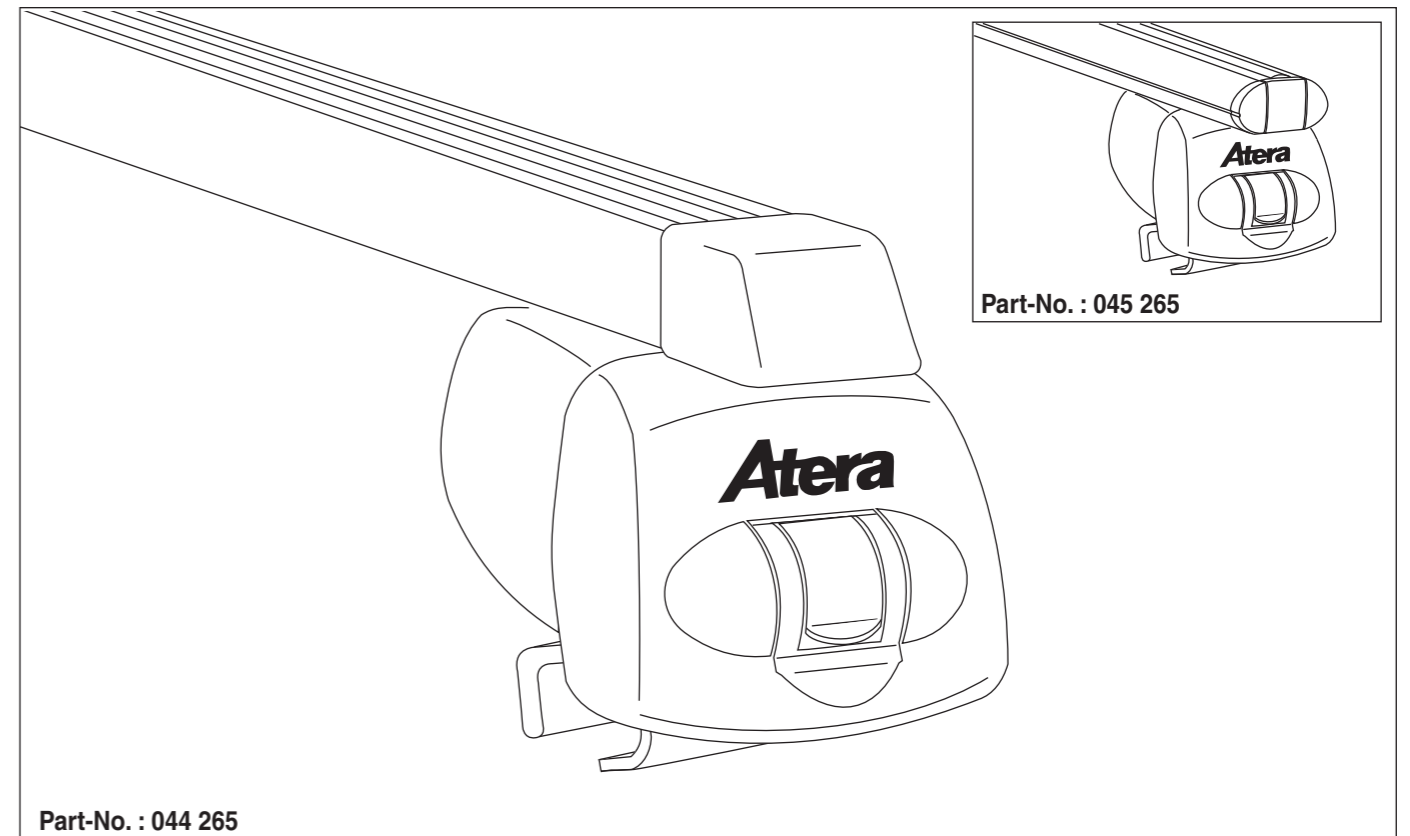

# Atera SIGNO

Opel Zafira Tourer 01/2012–  
(mit Reling/with rails)

nur bei / only for Part-No.: 045 265

# Atera SIGNO

Opel  
Zafira Tourer 01/2012–  
(mit Reling/with rails)

Part-No. : 044 265  
Part-No. : 045 265

**Atera**  
GERMAN ENGINEERING

Atera GmbH  
Im Herrach 1  
D-88299 Leutkirch  
Internet: www.atera.de