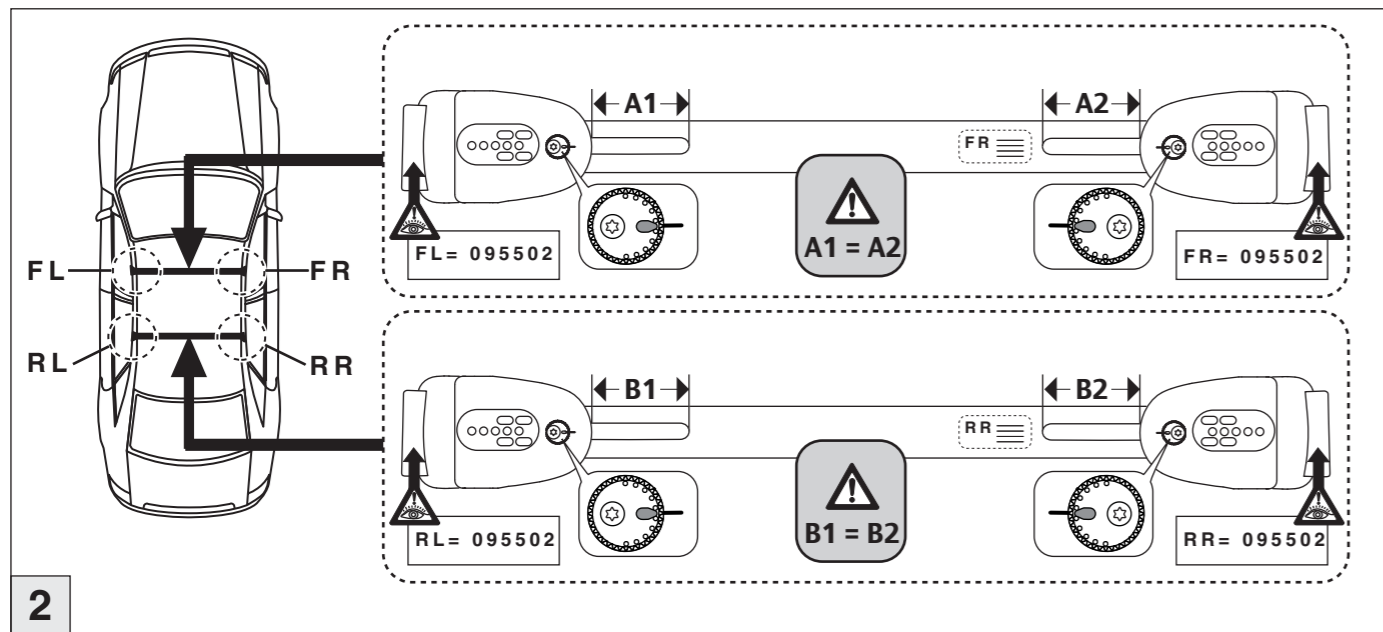

Atera SIGNO

Opel Zafira Tourer 01/2012–
(mit Reling/with rails)