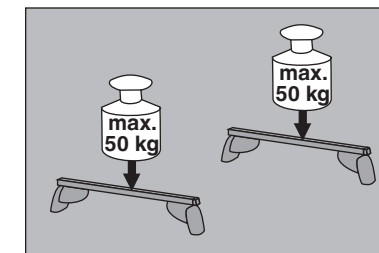

Opel
Crossland X 05/2017 –
(mit Reling / with rail / avec rails de toit)
Grandland X 10/2017 –
(mit Reling / with rail / avec rails de toit)

Art.-Nr. / Part-No. : 044 262
Art.-Nr. / Part-No. : 045 262

Atera
GERMAN ENGINEERING