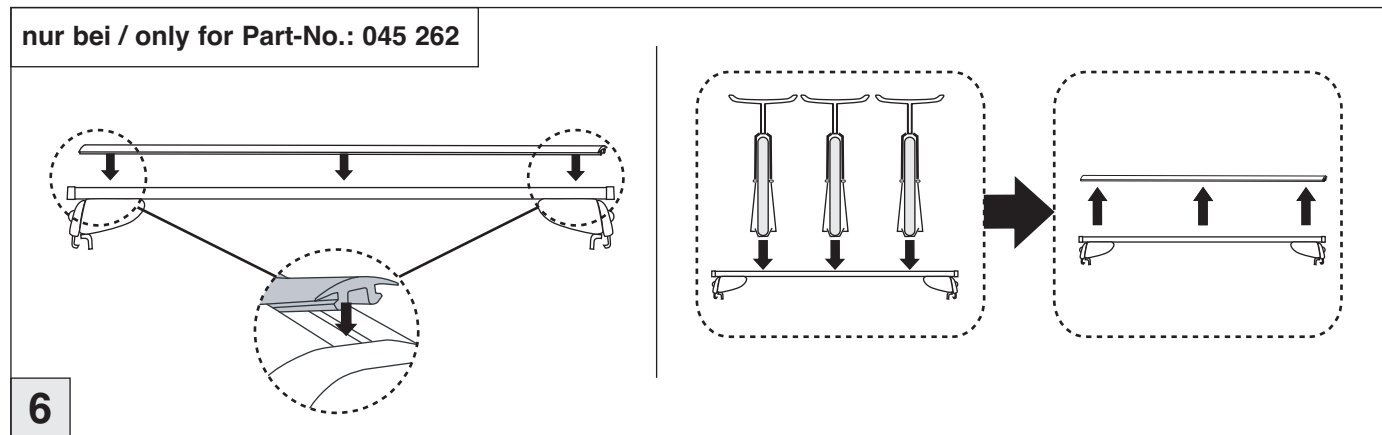

Atera SIGNO

Opel Crossland X 05/2017–
Opel Grandland X 10/2017–

Peugeot 508 SW
Peugeot 508 RXH

03/2011–05/2019
06/2012–