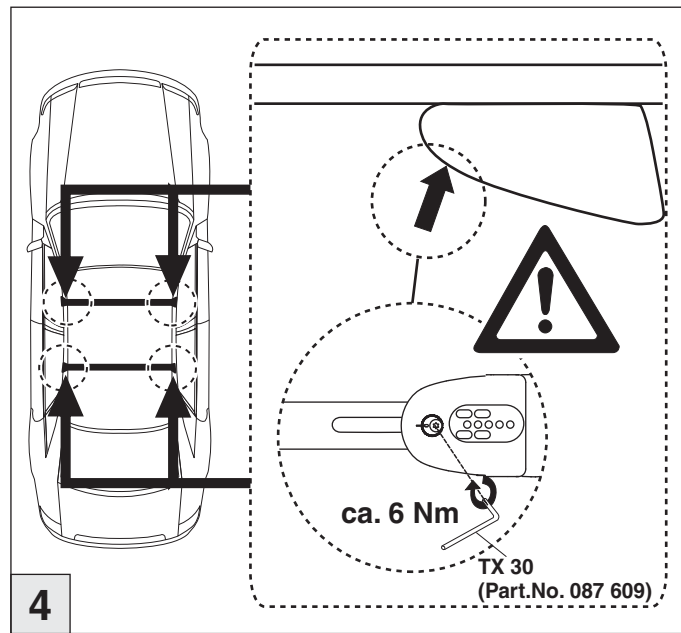

Atera SIGNO

Opel Crossland X 05/2017–
Opel Grandland X 10/2017–

Peugeot 508 SW
Peugeot 508 RXH

03/2011–05/2019
06/2012–