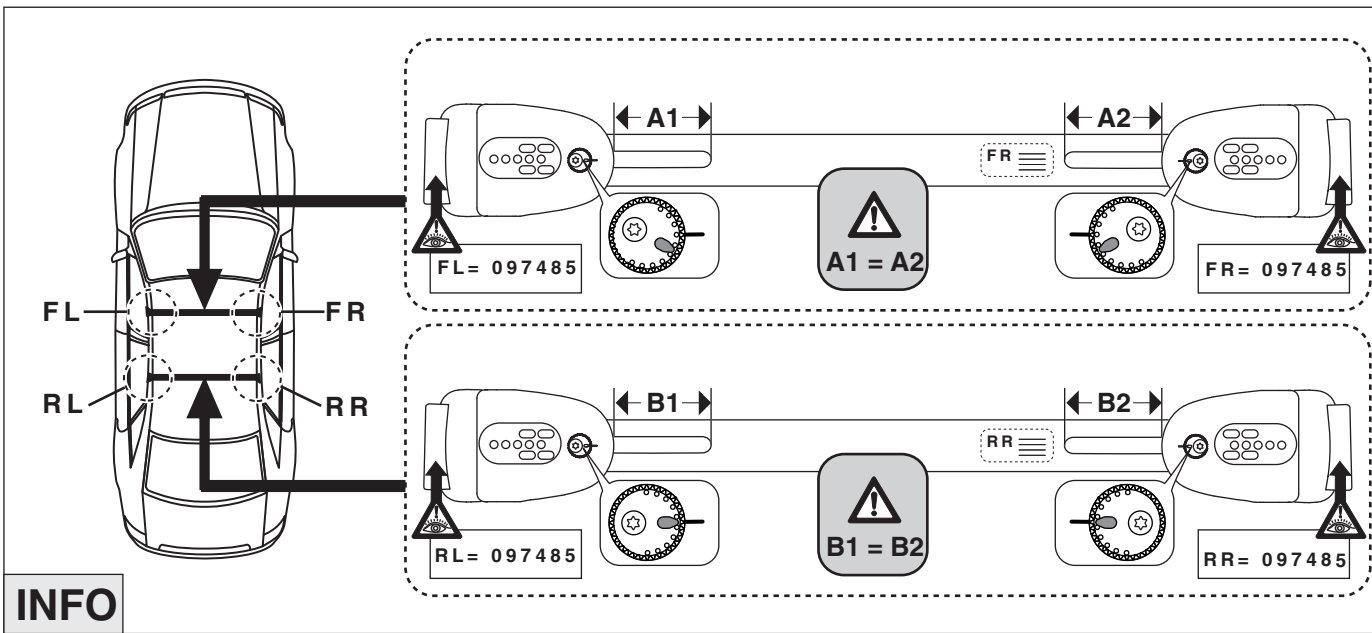

Atera SIGNO

Opel Crossland X 05/2017–
Opel Grandland X 10/2017–

Peugeot 508 SW
Peugeot 508 RXH

03/2011–05/2019
06/2012–

Atera SIGNO

Opel Crossland X 05/2017–
Opel Grandland X 10/2017–

Peugeot 508 SW
Peugeot 508 RXH

03/2011–05/2019
06/2012–