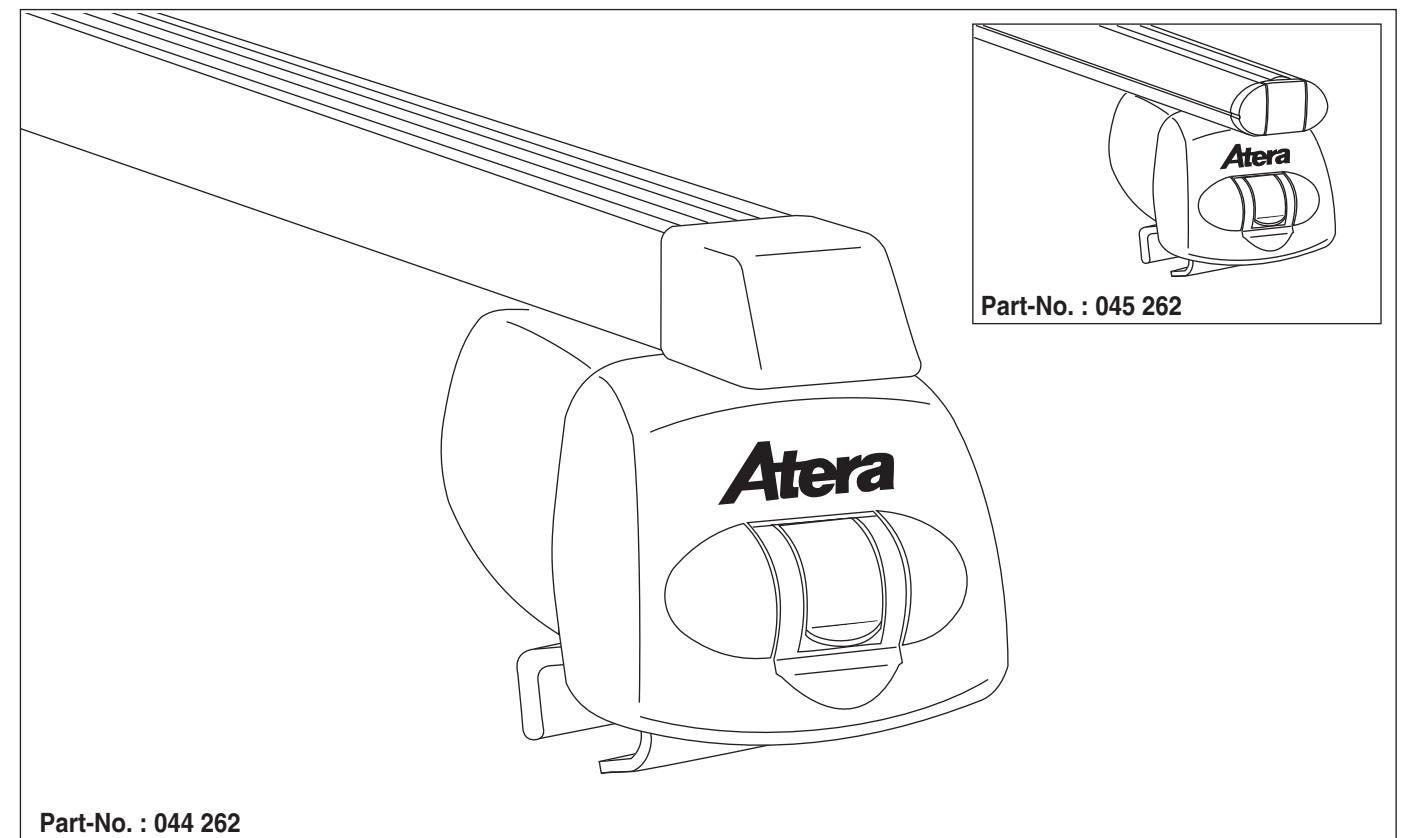

Atera SIGNO

Opel Crossland X 05/2017–
Opel Grandland X 10/2017–

Peugeot 508 SW
Peugeot 508 RXH

03/2011–05/2019
06/2012–

Atera SIGNO

Peugeot
508 SW 03/2011 – 05/2019
(mit Reling / with rail / avec rails de toit)
508 RXH 06/2012 –
(mit Reling / with rail / avec rails de toit)

Opel
Crossland X 05/2017 –
(mit Reling / with rail / avec rails de toit)
Grandland X 10/2017 –
(mit Reling / with rail / avec rails de toit)

Art.-Nr. / Part-No. : 044 262
Art.-Nr. / Part-No. : 045 262

Atera
GERMAN ENGINEERING