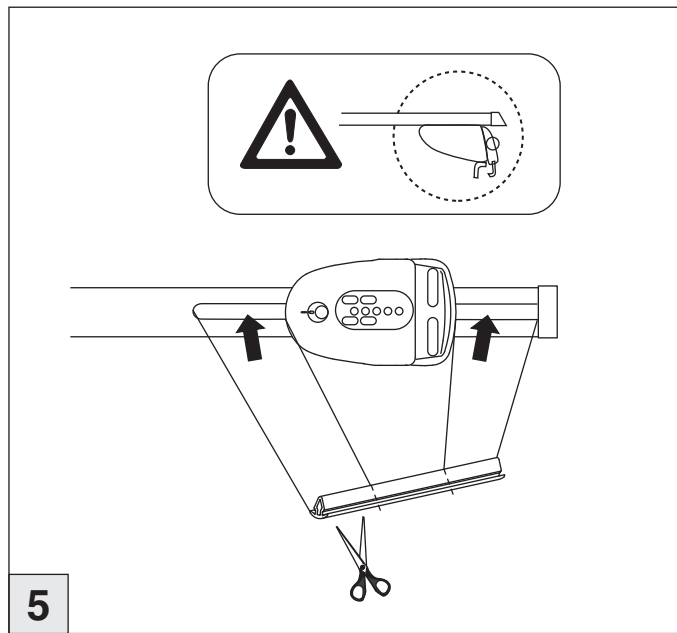

Atera SIGNO

Opel Crossland X 05/2017–
Opel Grandland X 10/2017–

Peugeot 508 SW
Peugeot 508 RXH

03/2011–05/2019
06/2012–