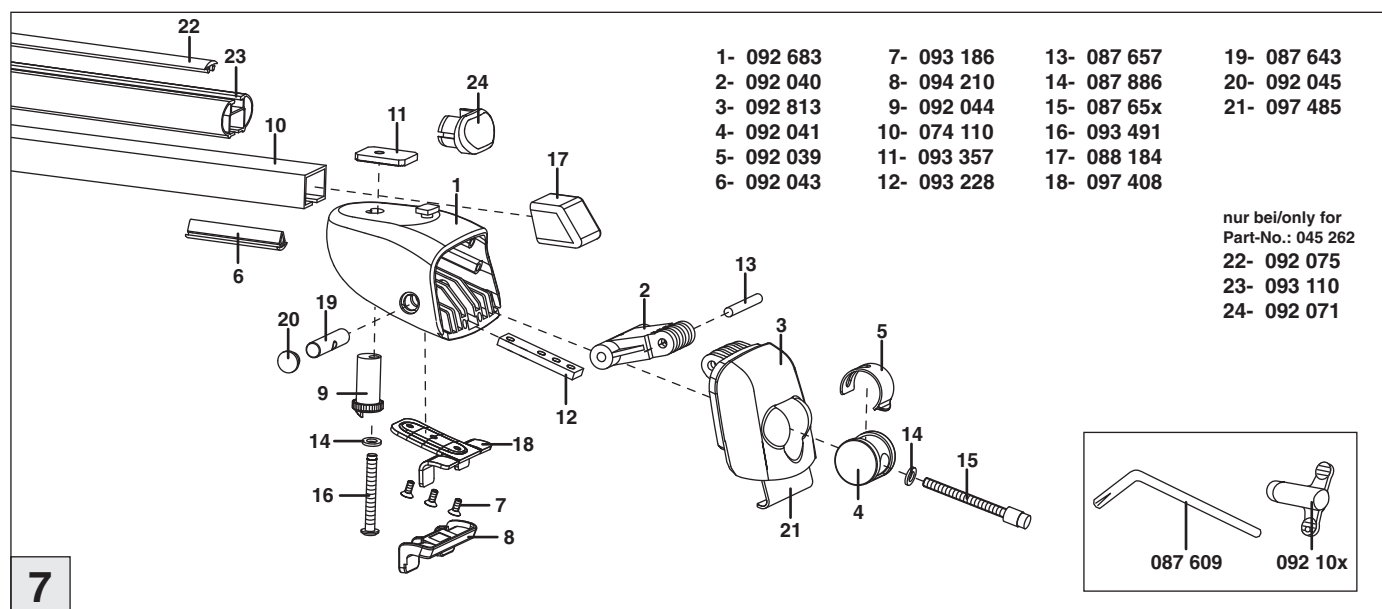

Atera SIGNO

Opel Crossland X 05/2017–
Opel Grandland X 10/2017–

Peugeot 508 SW
Peugeot 508 RXH

03/2011–05/2019
06/2012–