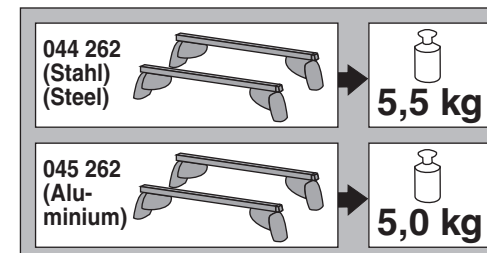

Opel
Crossland X 05/2017 –
(mit Reling / with rail / avec rails de toit)
Grandland X 10/2017 –
(mit Reling / with rail / avec rails de toit)

Art.-Nr. / Part-No. : 044 262
Art.-Nr. / Part-No. : 045 262

Atera
GERMAN ENGINEERING