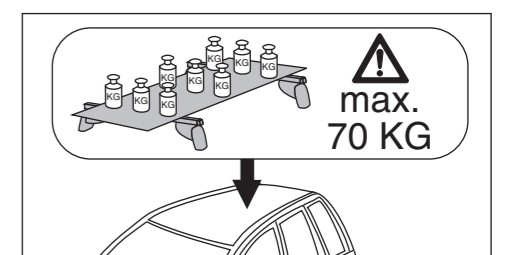

Atera
Atera GmbH
Im Herrach 1
D-88299 Leutkirch
Internet: www.atera.de