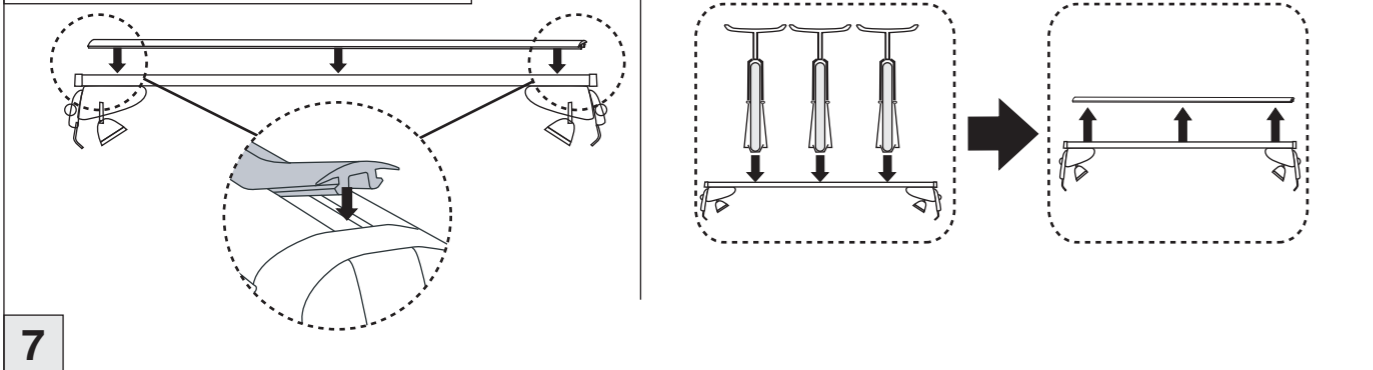

Atera SIGNO

Subaru
Trezia

03/2011-

Toyota
Verso S

03/2011-

6

nur bei / only for Part-No.: 045 258

7