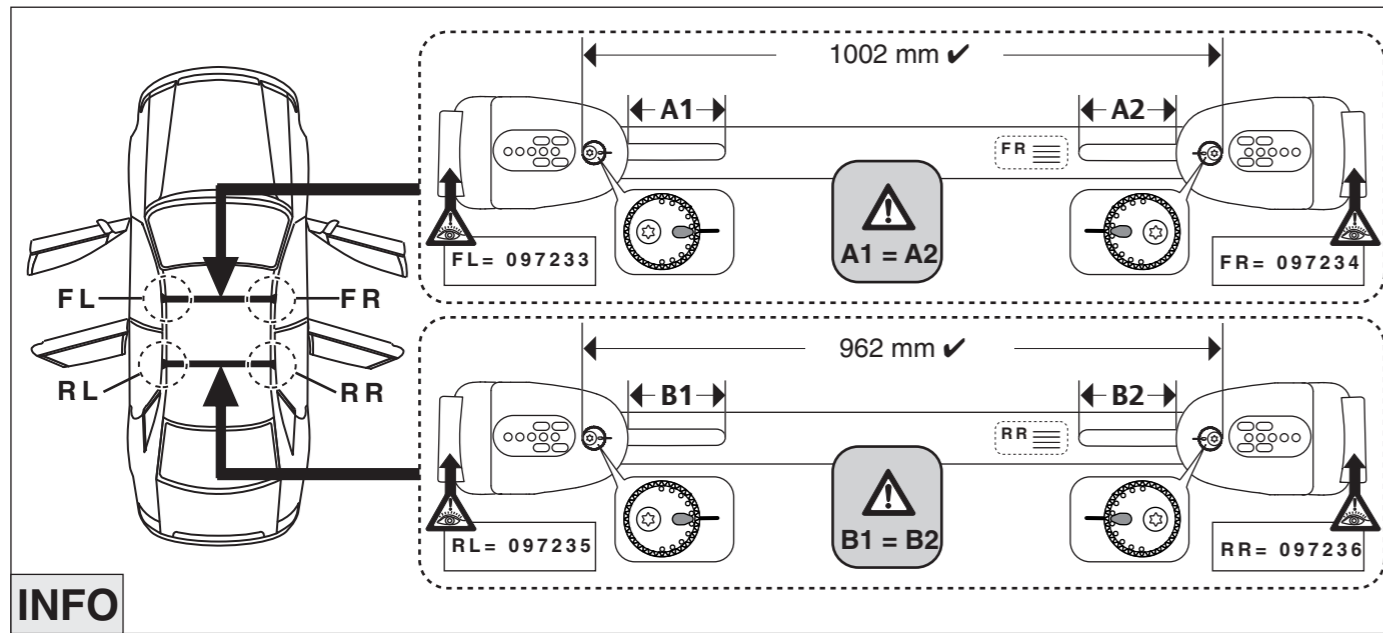

Part-No. : 044 258

Part-No. : 045 258

Atera
Atera GmbH
Im Herrach 1
D-88299 Leutkirch
Internet: www.atera.de

Atera SIGNO

Subaru
Trezia

03/2011-

Toyota
Verso S

03/2011-