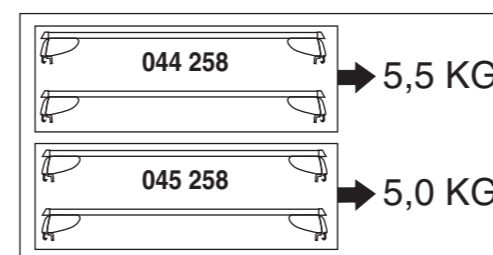

Atera
Atera GmbH
Im Herrach 1
D-88299 Leutkirch
Internet: www.atera.de