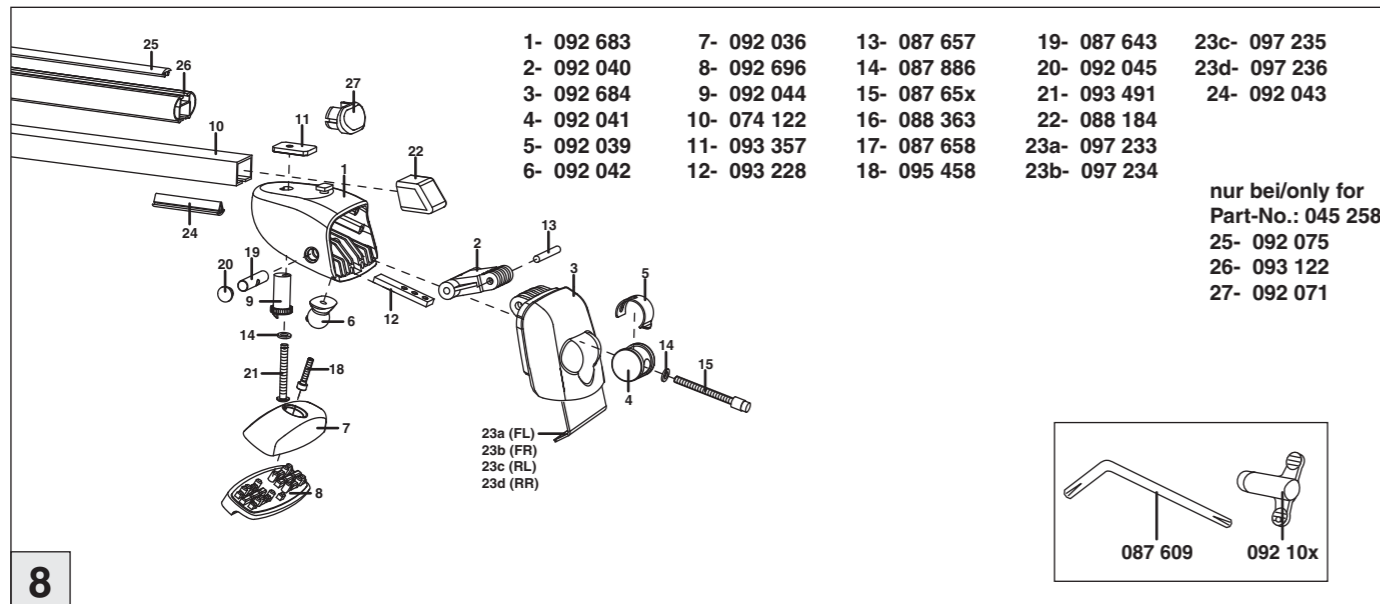

Atera SIGNO

Subaru
Trezia

03/2011-

Toyota
Verso S

03/2011-

6

nur bei / only for Part-No.: 045 258

7

Part-No. : 044 258

Part-No. : 045 258

Atera
Atera GmbH
Im Herrach 1
D-88299 Leutkirch
Internet: www.atera.de

Atera SIGNO

Subaru
Trezia

03/2011-

Toyota
Verso S

03/2011-