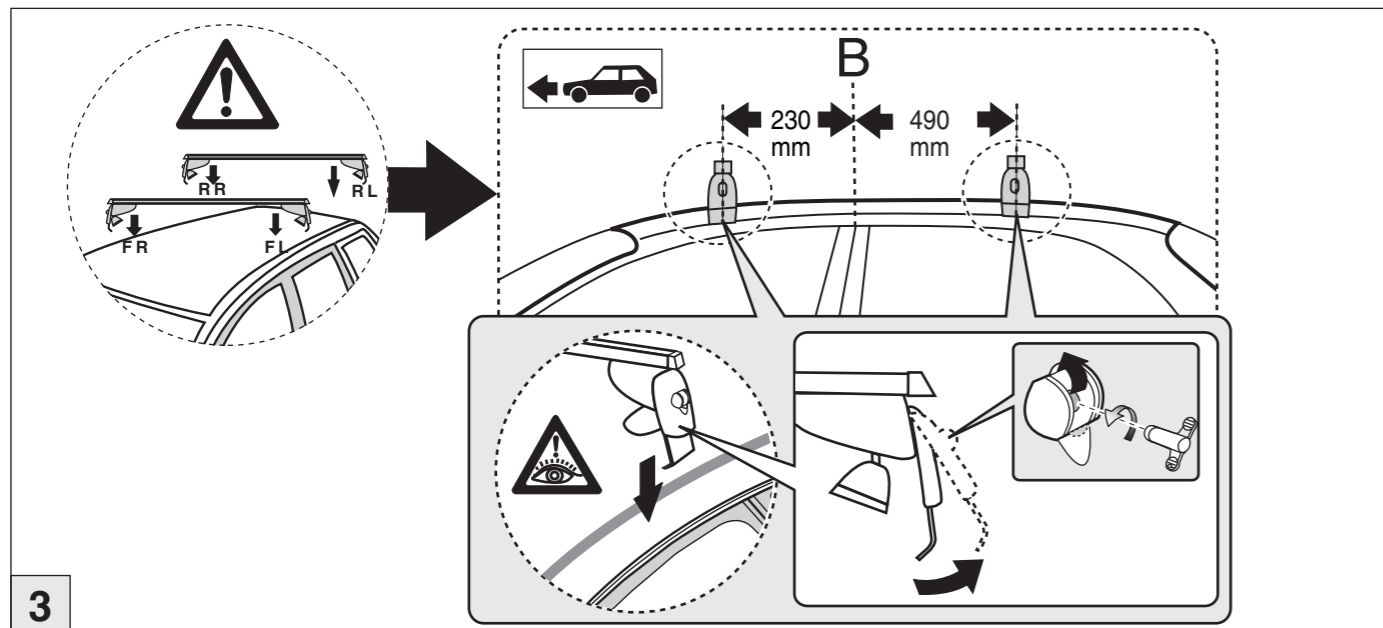

Part-No. : 044 258

Part-No. : 045 258

Atera
Atera GmbH
Im Herrach 1
D-88299 Leutkirch
Internet: www.atera.de

Atera SIGNO

Subaru
Trezia

03/2011-

Toyota
Verso S

03/2011-