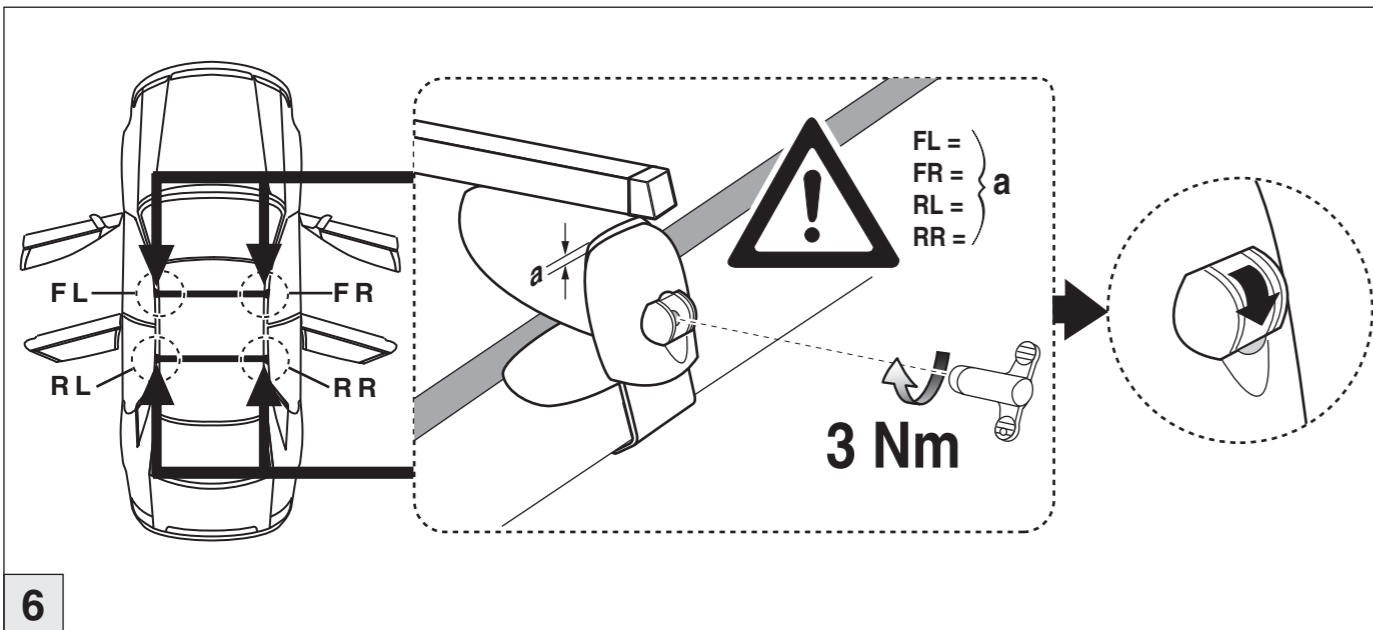

Atera SIGNO

Subaru
Trezia

03/2011-

Toyota
Verso S

03/2011-

6

nur bei / only for Part-No.: 045 258

7