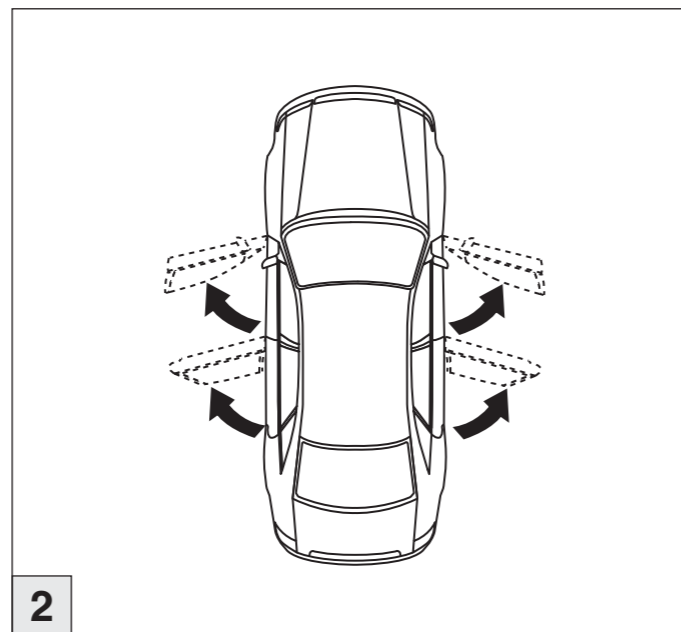

Part-No. : 044 258

Part-No. : 045 258

Atera
Atera GmbH
Im Herrach 1
D-88299 Leutkirch
Internet: www.atera.de

Atera SIGNO

Subaru
Trezia

03/2011-

Toyota
Verso S

03/2011-