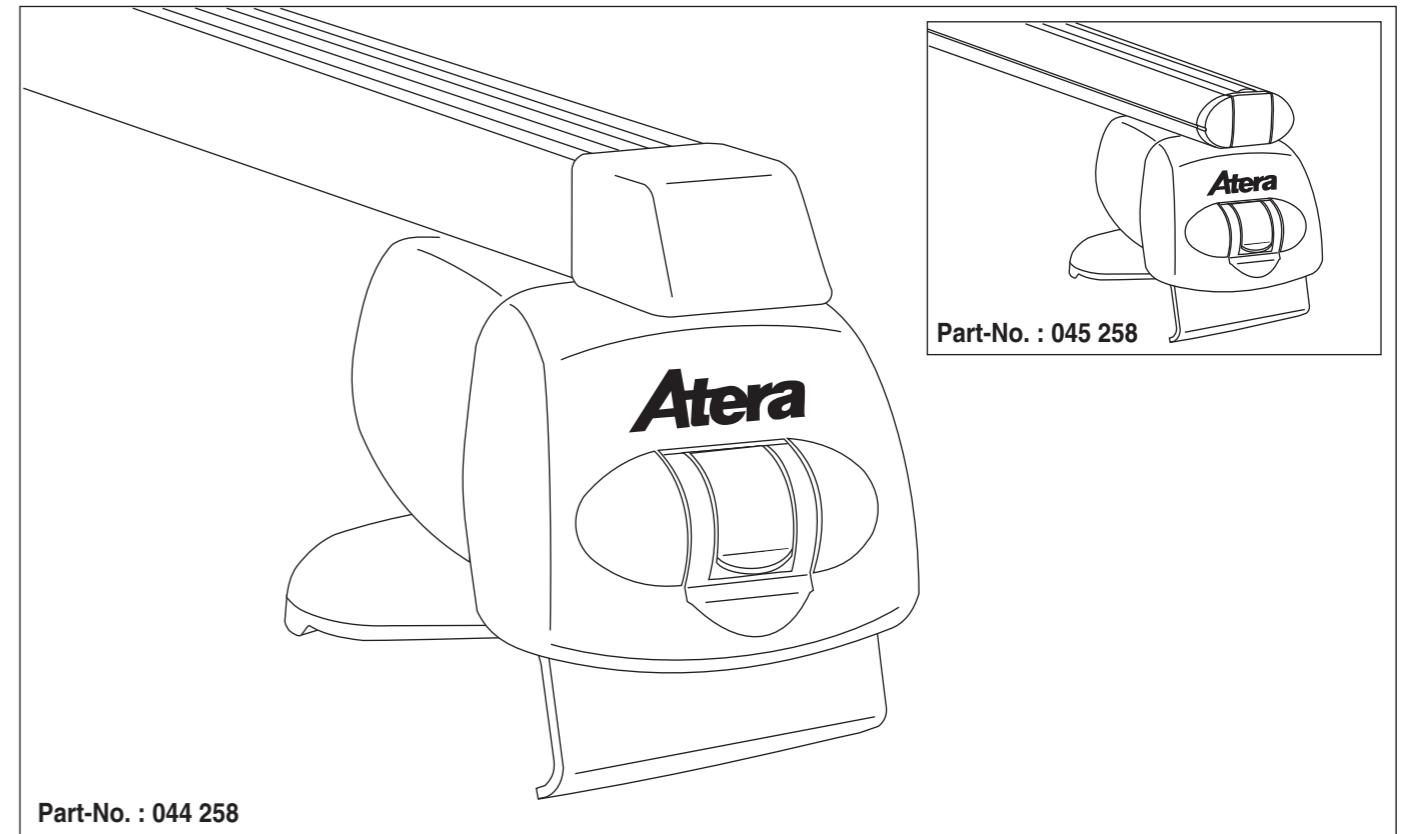

Atera SIGNO

Subaru
Trezia

03/2011-

Toyota
Verso S

03/2011-

6

nur bei / only for Part-No.: 045 258

7

Part-No. : 044 258

Part-No. : 045 258

Atera
Atera GmbH
Im Herrach 1
D-88299 Leutkirch
Internet: www.atera.de

Atera SIGNO

Subaru
Trezia

03/2011-

Toyota
Verso S

03/2011-