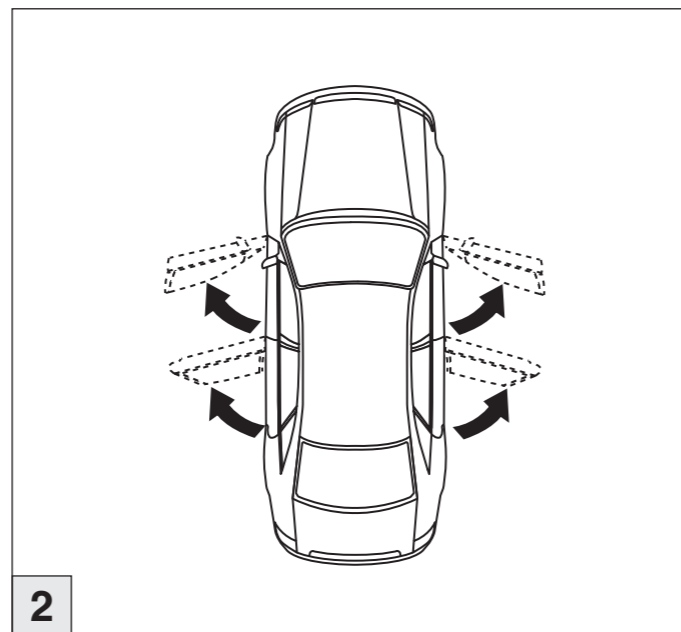

Atera SIGNO

Ford
C-Max 11/2010-

INFO

Atera SIGNO

Ford
C-Max 11/2010-