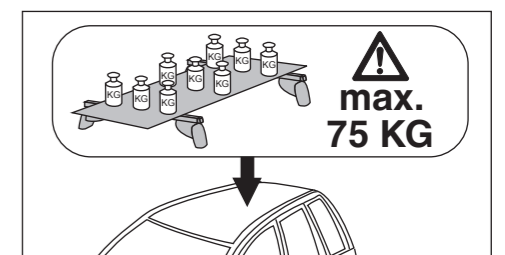

Atera
GERMAN ENGINEERING

Atera GmbH
Im Herrach 1
D-88299 Leutkirch
Internet: www.atera.de