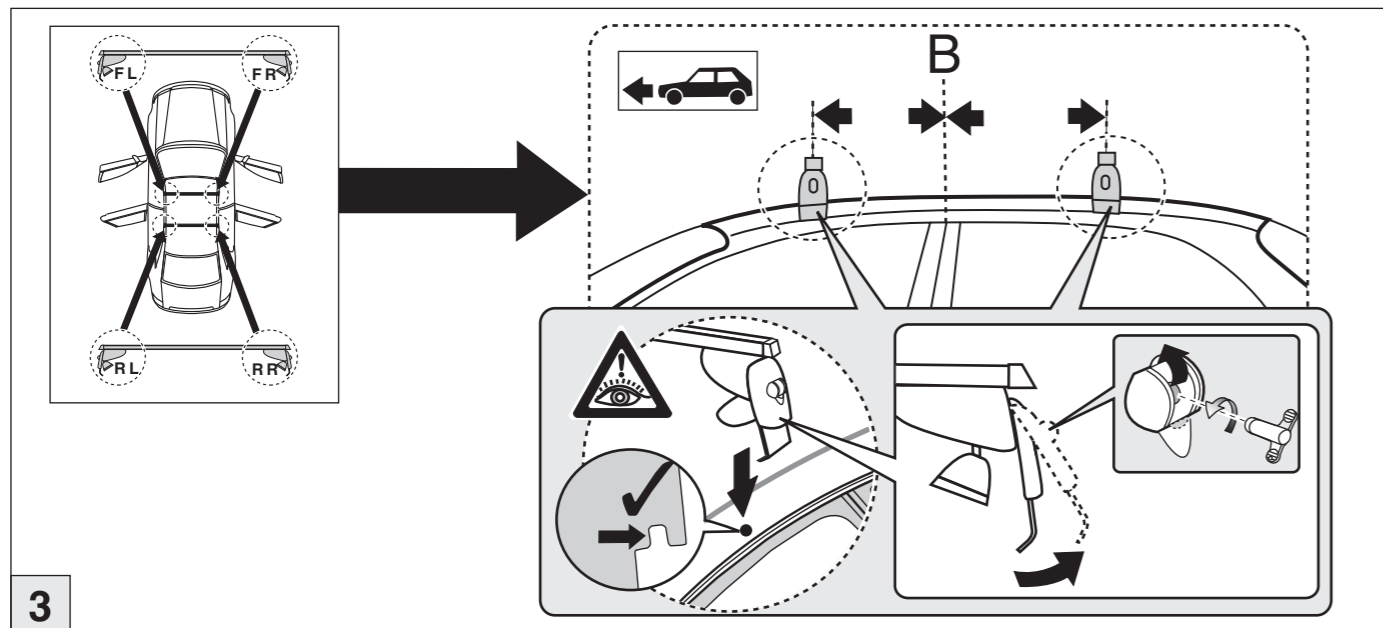

Part-No. : 044 251
Part-No. : 045 251

Atera
GERMAN ENGINEERING

Atera GmbH
Im Herrach 1
D-88299 Leutkirch
Internet: www.atera.de

Atera SIGNO

Ford
C-Max 11/2010-

INFO

Atera SIGNO

Ford
C-Max 11/2010-