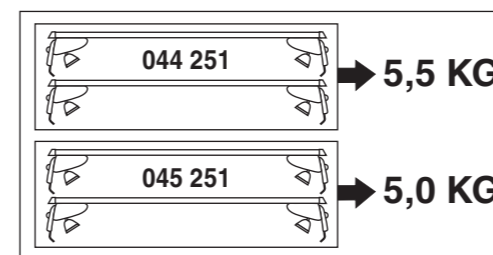

Atera SIGNO

Ford
C-Max 11/2010-

6

nur bei / only for Part-No.: 045 251

7

8

Atera SIGNO

Ford
C-Max 11/2010-
(auch für Fahrzeuge mit Panoramadach / also for vehicles
with panoramic roof)

Part-No. : 044 251
Part-No. : 045 251

Atera
GERMAN ENGINEERING

Atera GmbH
Im Herrach 1
D-88299 Leutkirch
Internet: www.atera.de

Atera SIGNO

Ford
C-Max 11/2010-

INFO

Atera SIGNO

Ford
C-Max 11/2010-