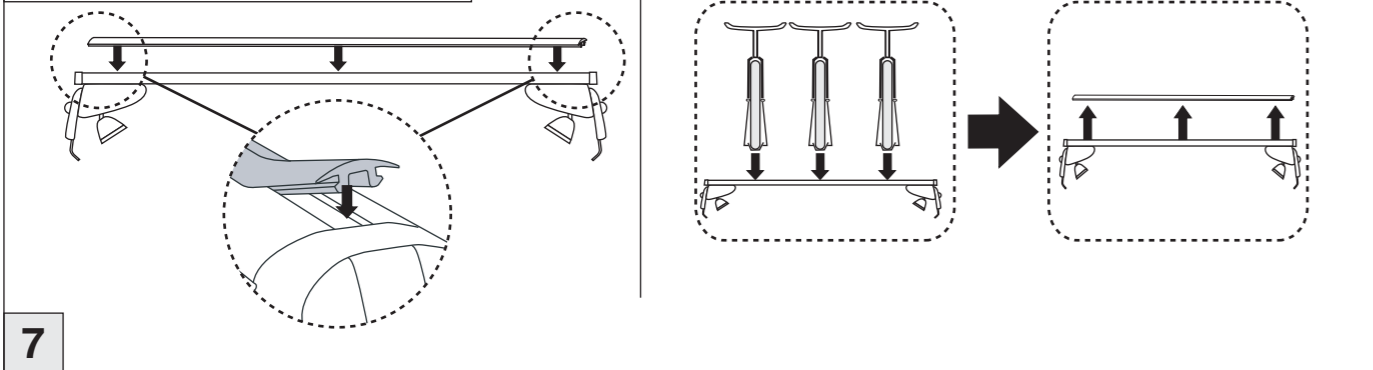

Atera SIGNO

Ford
C-Max 11/2010-

6

nur bei / only for Part-No.: 045 251

7

8

Atera SIGNO

Ford
C-Max 11/2010-
(auch für Fahrzeuge mit Panoramadach / also for vehicles
with panoramic roof)