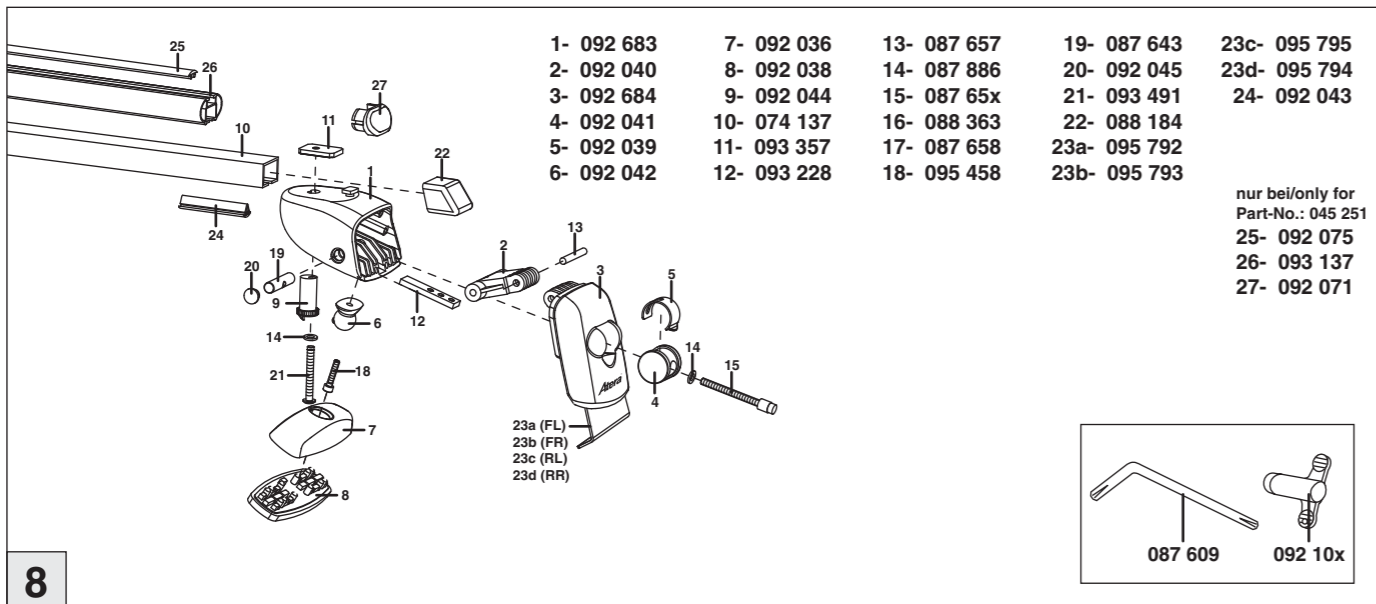

Atera SIGNO

Ford
C-Max 11/2010-

6

nur bei / only for Part-No.: 045 251

7

8

Atera SIGNO

Ford
C-Max 11/2010-
(auch für Fahrzeuge mit Panoramadach / also for vehicles
with panoramic roof)

Part-No. : 044 251
Part-No. : 045 251

Atera
GERMAN ENGINEERING

Atera GmbH
Im Herrach 1
D-88299 Leutkirch
Internet: www.atera.de

Atera SIGNO

Ford
C-Max 11/2010-

INFO

Atera SIGNO

Ford
C-Max 11/2010-