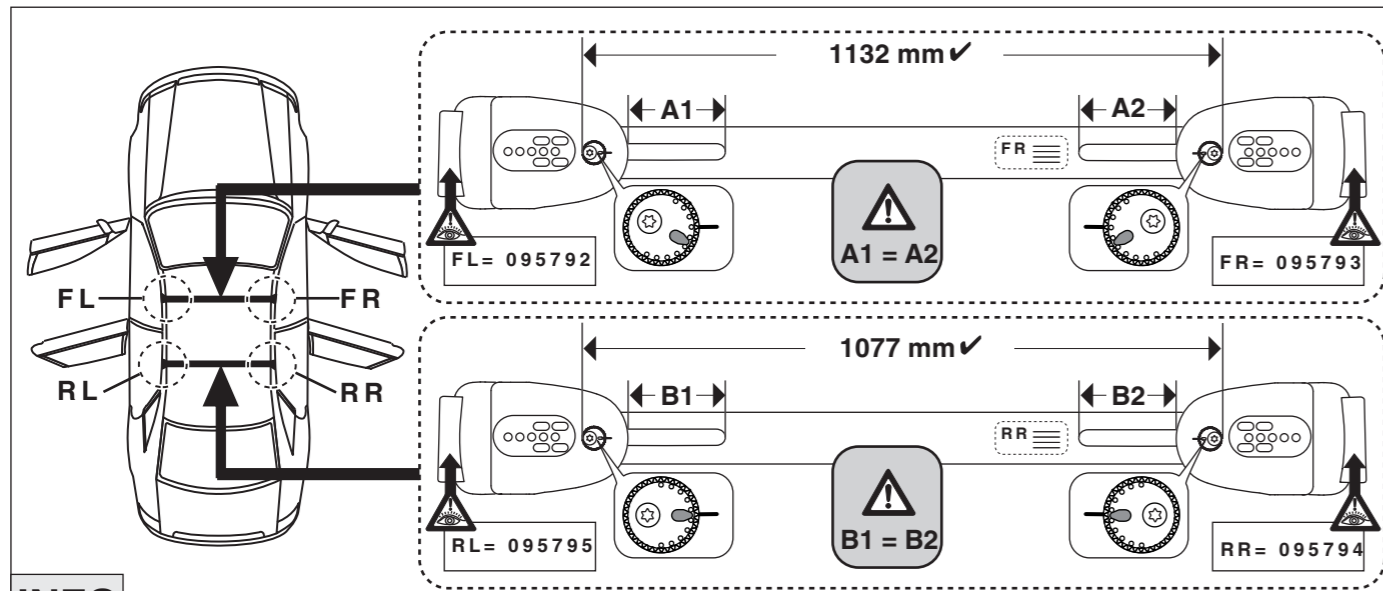

Atera SIGNO

Ford
C-Max 11/2010-

6

nur bei / only for Part-No.: 045 251

7

8

Atera SIGNO

Ford
C-Max 11/2010-
(auch für Fahrzeuge mit Panoramadach / also for vehicles
with panoramic roof)

Part-No. : 044 251
Part-No. : 045 251

Atera
GERMAN ENGINEERING

Atera GmbH
Im Herrach 1
D-88299 Leutkirch
Internet: www.atera.de

Atera SIGNO

Ford
C-Max 11/2010-

INFO

Atera SIGNO

Ford
C-Max 11/2010-