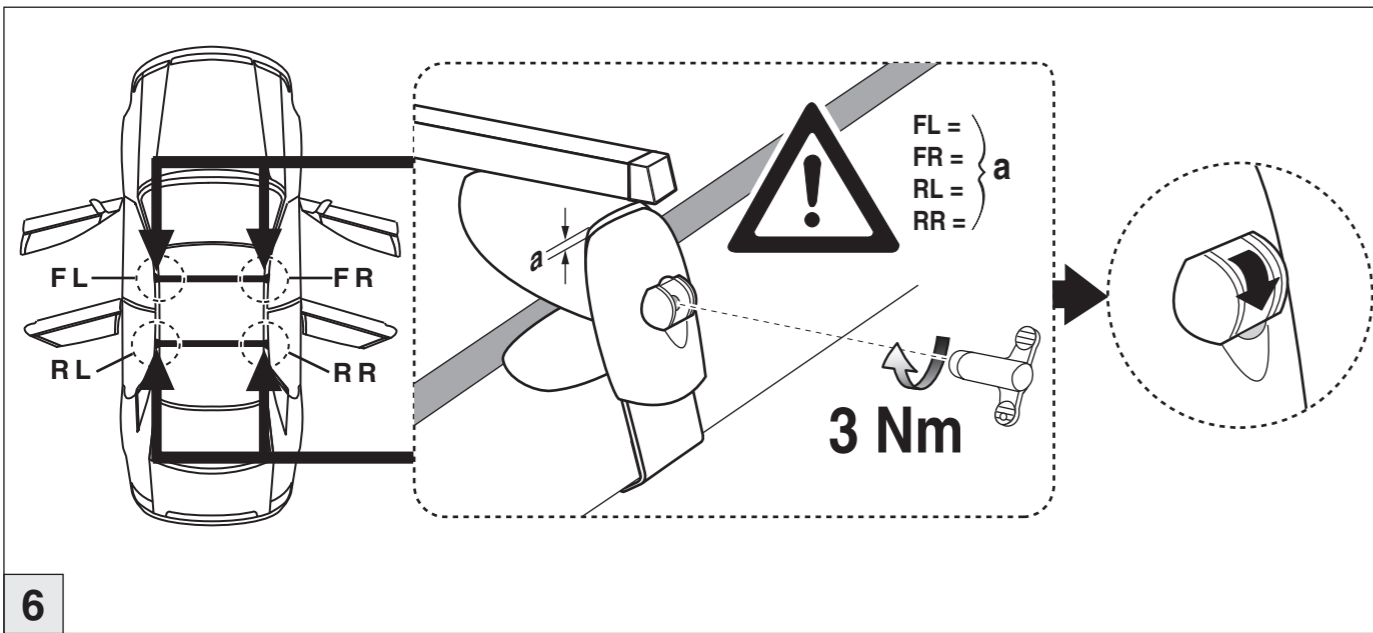

Atera SIGNO

Ford
C-Max 11/2010-

6

nur bei / only for Part-No.: 045 251

7

8

Atera SIGNO

Ford
C-Max 11/2010-
(auch für Fahrzeuge mit Panoramadach / also for vehicles
with panoramic roof)

Part-No. : 044 251
Part-No. : 045 251

Atera
GERMAN ENGINEERING

Atera GmbH
Im Herrach 1
D-88299 Leutkirch
Internet: www.atera.de

Atera SIGNO

Ford
C-Max 11/2010-

INFO

Atera SIGNO

Ford
C-Max 11/2010-