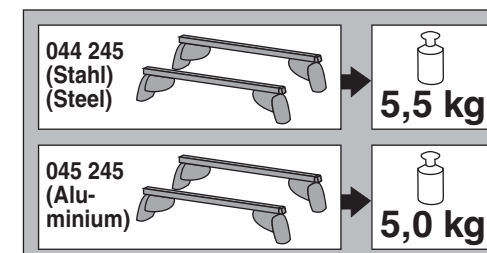

Atera SIGNO

Peugeot 3008 10/2016–
(mit Reling/with rail/avec barres de toit)

Mitsubishi ASX 06/2010–
(mit Reling/with rail/avec barres de toit)

Atera SIGNO

Mitsubishi
ASX 06/2010–
(mit Reling / with rail / avec rails de toit)
Peugeot
3008 10/2016–
(mit Reling / with rail / avec rails de toit)
Part-No. : 044 245
Part-No. : 045 245