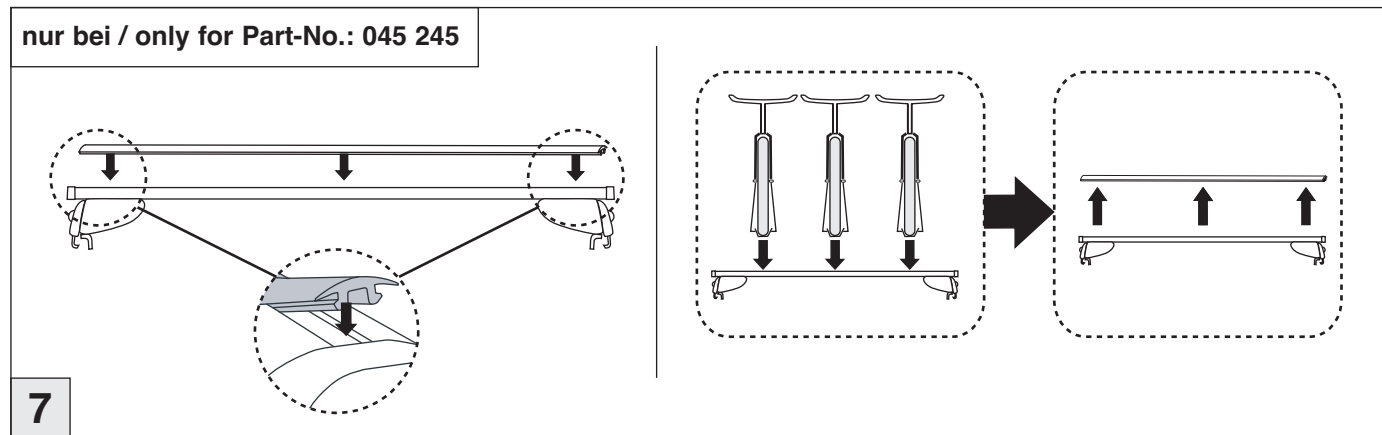

Atera SIGNO

Peugeot 3008 10/2016–
(mit Reling/with rail/avec barres de toit)

Mitsubishi ASX 06/2010–
(mit Reling/with rail/avec barres de toit)

Atera SIGNO

Mitsubishi
ASX 06/2010–
(mit Reling / with rail / avec rails de toit)
Peugeot
3008 10/2016–
(mit Reling / with rail / avec rails de toit)
Part-No. : 044 245
Part-No. : 045 245

Atera
GERMAN ENGINEERING

Atera GmbH
Im Herrach 1
D-88299 Leutkirch
Internet: www.atera.de

Atera SIGNO

Peugeot 3008 10/2016– Mitsubishi ASX 06/2010–
(mit Reling/with rail/avec barres de toit)

Atera SIGNO

Peugeot 3008 10/2016– Mitsubishi ASX 06/2010–
(mit Reling/with rail/avec barres de toit)