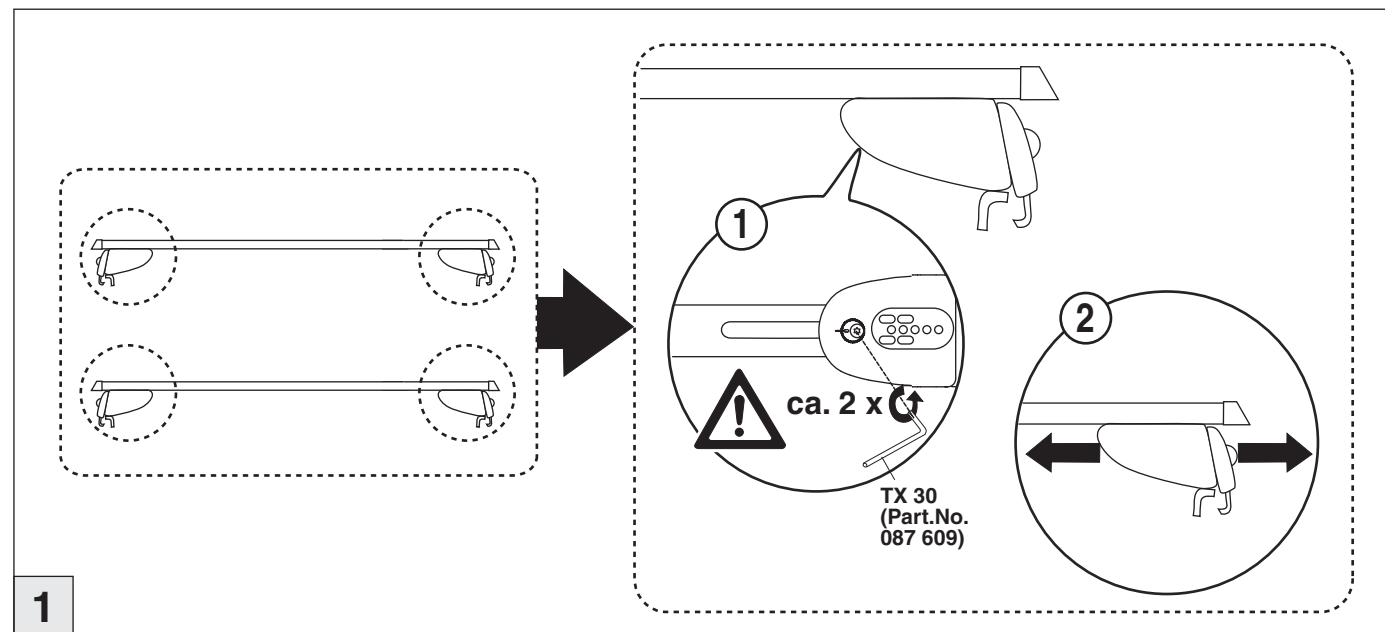

Atera SIGNO

Peugeot 3008 10/2016–
(mit Reling/with rail/avec barres de toit)

Mitsubishi ASX 06/2010–
(mit Reling/with rail/avec barres de toit)

Atera SIGNO

Mitsubishi
ASX 06/2010–
(mit Reling / with rail / avec rails de toit)
Peugeot
3008 10/2016–
(mit Reling / with rail / avec rails de toit)
Part-No. : 044 245
Part-No. : 045 245

Atera
GERMAN ENGINEERING

Atera GmbH
Im Herrach 1
D-88299 Leutkirch
Internet: www.atera.de

Atera SIGNO

Peugeot 3008 10/2016– Mitsubishi ASX 06/2010–
(mit Reling/with rail/avec barres de toit)

Atera SIGNO

Peugeot 3008 10/2016– Mitsubishi ASX 06/2010–
(mit Reling/with rail/avec barres de toit)