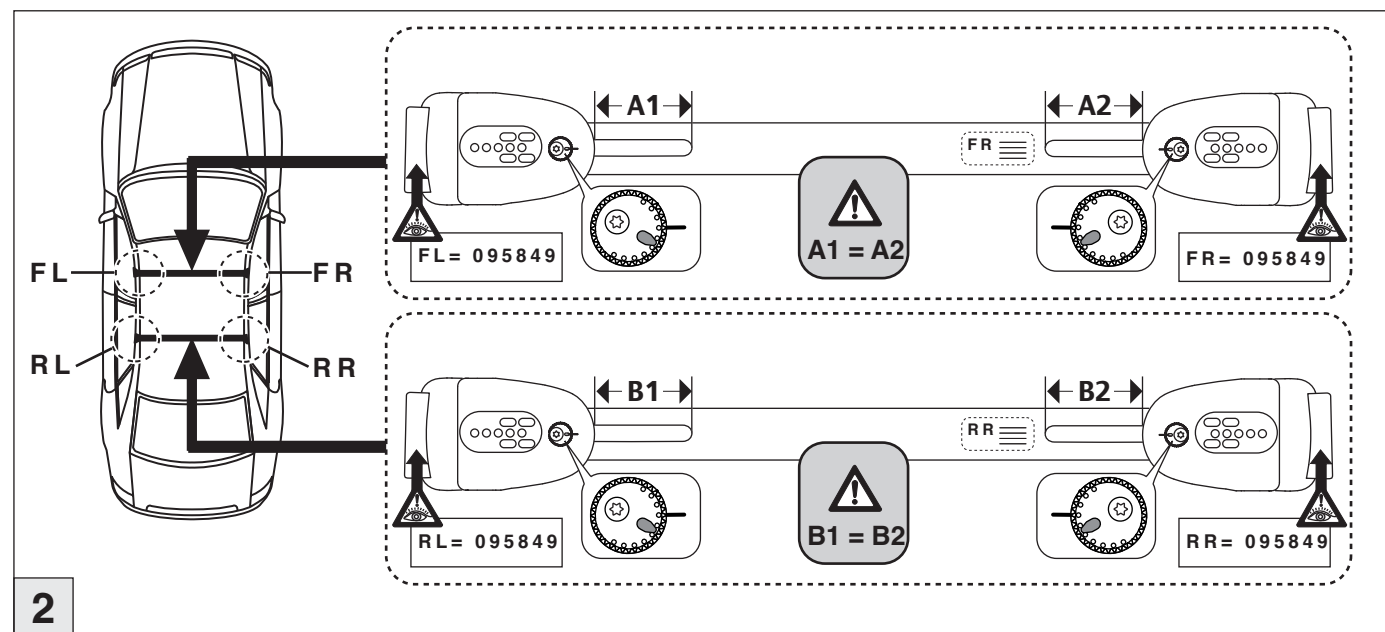

Atera SIGNO

Peugeot 3008 10/2016–
(mit Reling/with rail/avec barres de toit)

Mitsubishi ASX 06/2010–
(mit Reling/with rail/avec barres de toit)

Atera SIGNO

Mitsubishi
ASX 06/2010–
(mit Reling / with rail / avec rails de toit)
Peugeot
3008 10/2016–
(mit Reling / with rail / avec rails de toit)
Part-No. : 044 245
Part-No. : 045 245

Atera
GERMAN ENGINEERING

Atera GmbH
Im Herrach 1
D-88299 Leutkirch
Internet: www.atera.de

Atera SIGNO

Peugeot 3008 10/2016– Mitsubishi ASX 06/2010–
(mit Reling/with rail/avec barres de toit)

Atera SIGNO

Peugeot 3008 10/2016– Mitsubishi ASX 06/2010–
(mit Reling/with rail/avec barres de toit)