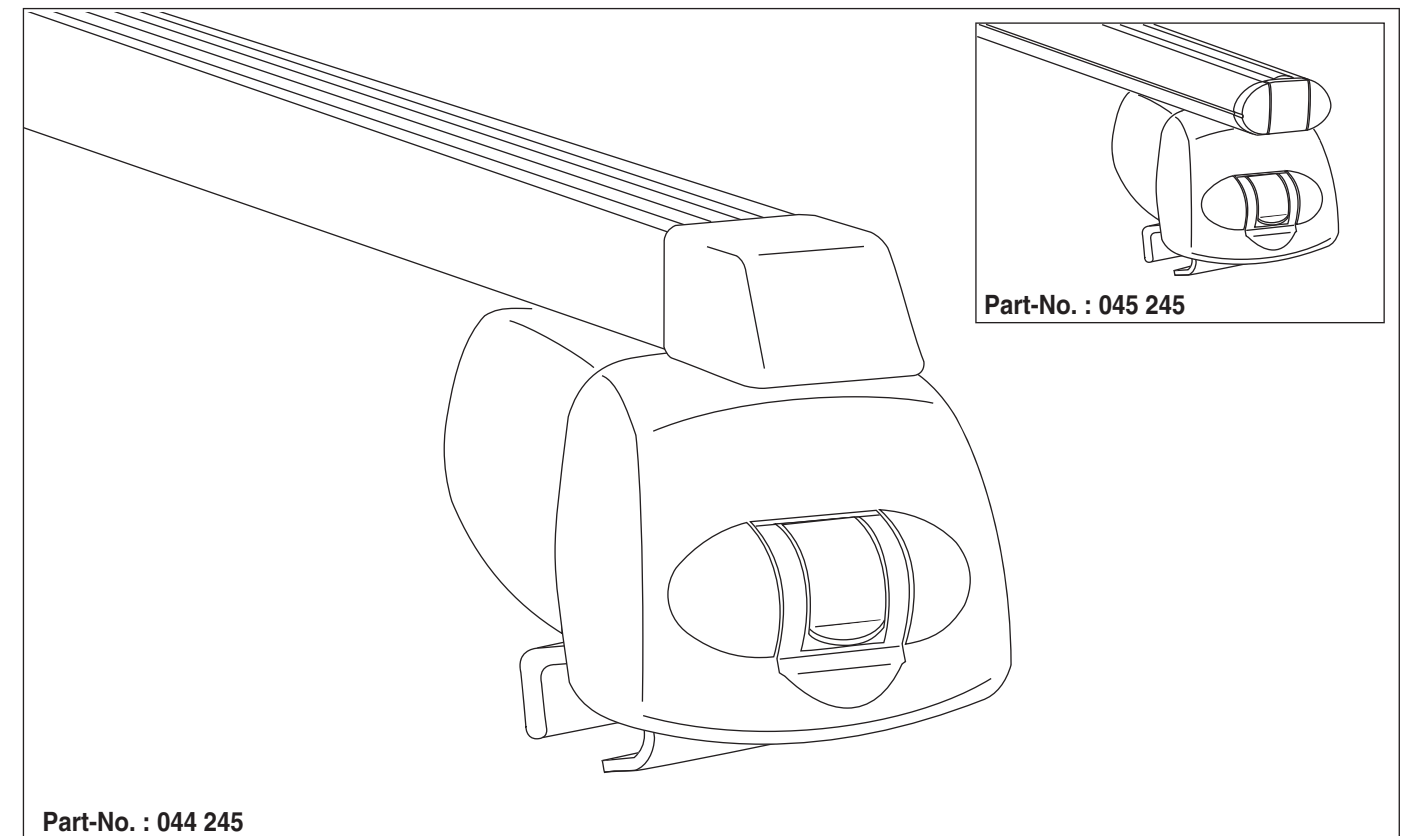

Atera SIGNO

Peugeot 3008 10/2016–
(mit Reling/with rail/avec barres de toit)

Mitsubishi ASX 06/2010–
(mit Reling/with rail/avec barres de toit)

Atera SIGNO

Mitsubishi
ASX 06/2010–
(mit Reling / with rail / avec rails de toit)
Peugeot
3008 10/2016–
(mit Reling / with rail / avec rails de toit)
Part-No. : 044 245
Part-No. : 045 245

Atera
GERMAN ENGINEERING

Atera GmbH
Im Herrach 1
D-88299 Leutkirch
Internet: www.atera.de

Atera SIGNO

Peugeot 3008 10/2016– Mitsubishi ASX 06/2010–
(mit Reling/with rail/avec barres de toit)

Atera SIGNO

Peugeot 3008 10/2016– Mitsubishi ASX 06/2010–
(mit Reling/with rail/avec barres de toit)