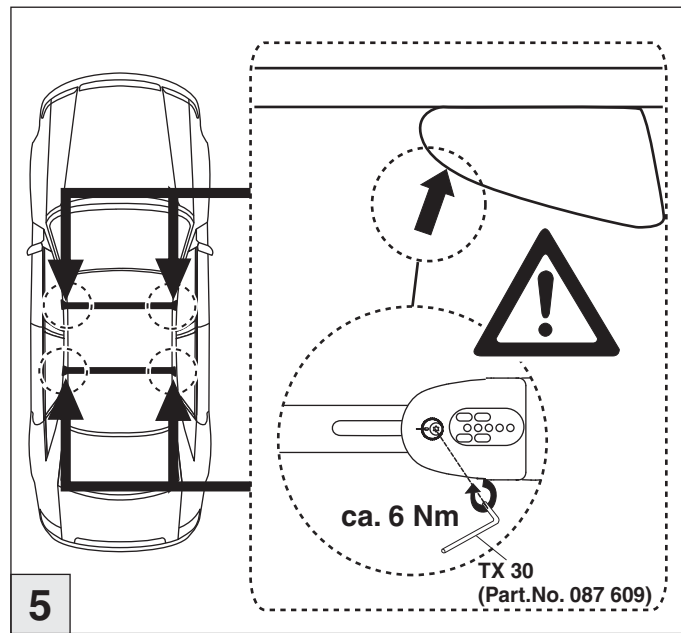

Atera SIGNO

Peugeot 3008 10/2016–
(mit Reling/with rail/avec barres de toit)

Mitsubishi ASX 06/2010–
(mit Reling/with rail/avec barres de toit)

Atera SIGNO

Mitsubishi
ASX 06/2010–
(mit Reling / with rail / avec rails de toit)
Peugeot
3008 10/2016–
(mit Reling / with rail / avec rails de toit)
Part-No. : 044 245
Part-No. : 045 245