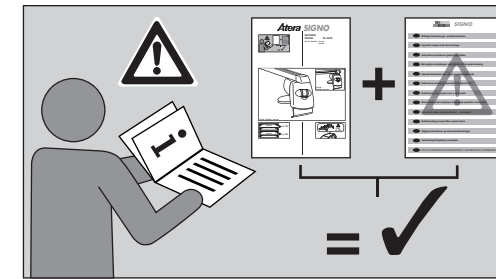

Atera SIGNO

Peugeot 3008 10/2016–
(mit Reling/with rail/avec barres de toit)

Mitsubishi ASX 06/2010–
(mit Reling/with rail/avec barres de toit)

Atera SIGNO

Mitsubishi
ASX 06/2010–
(mit Reling / with rail / avec rails de toit)
Peugeot
3008 10/2016–
(mit Reling / with rail / avec rails de toit)
Part-No. : 044 245
Part-No. : 045 245