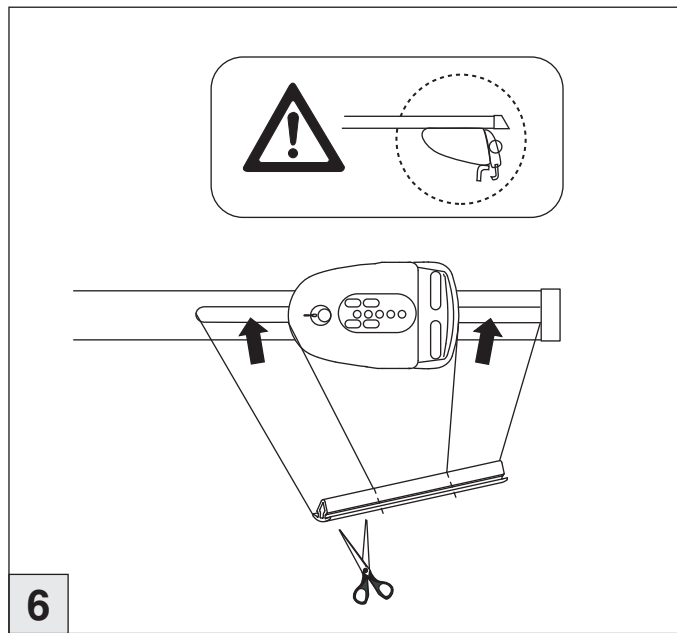

Atera SIGNO

Peugeot 3008 10/2016–
(mit Reling/with rail/avec barres de toit)

Mitsubishi ASX 06/2010–
(mit Reling/with rail/avec barres de toit)

Atera SIGNO

Mitsubishi
ASX 06/2010–
(mit Reling / with rail / avec rails de toit)
Peugeot
3008 10/2016–
(mit Reling / with rail / avec rails de toit)
Part-No. : 044 245
Part-No. : 045 245