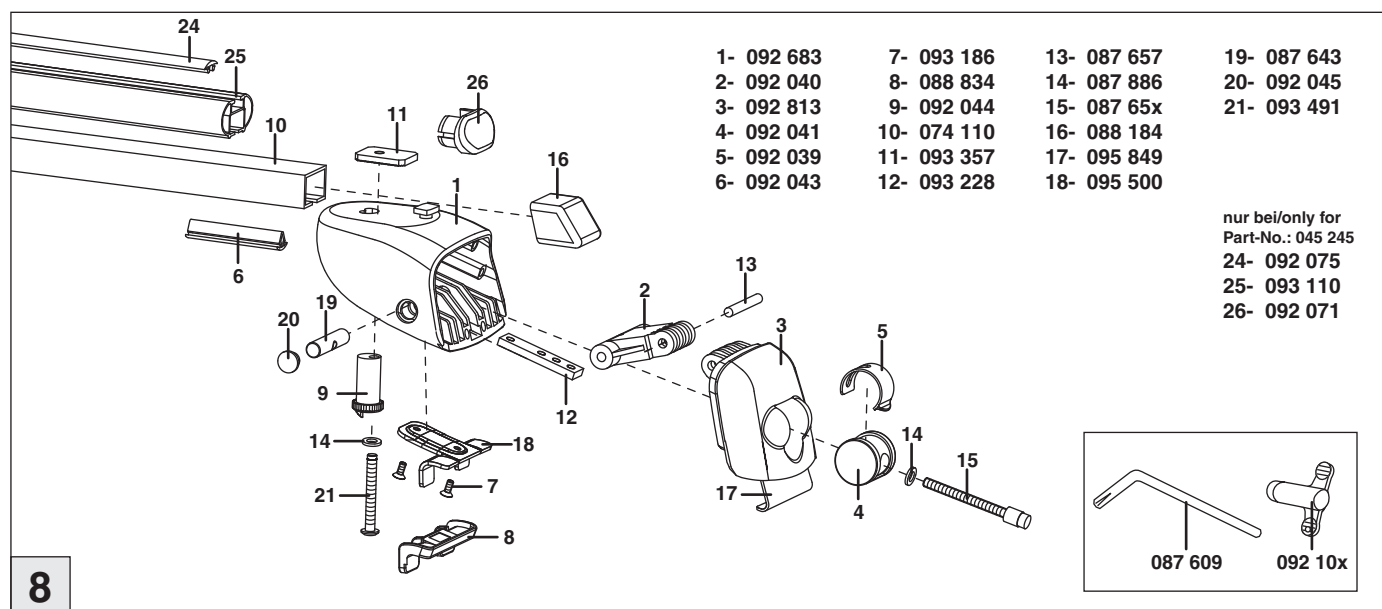

Atera SIGNO

Peugeot 3008 10/2016–
(mit Reling/with rail/avec barres de toit)

Mitsubishi ASX 06/2010–
(mit Reling/with rail/avec barres de toit)

Atera SIGNO

Mitsubishi
ASX 06/2010–
(mit Reling / with rail / avec rails de toit)
Peugeot
3008 10/2016–
(mit Reling / with rail / avec rails de toit)
Part-No. : 044 245
Part-No. : 045 245

Atera
GERMAN ENGINEERING

Atera GmbH
Im Herrach 1
D-88299 Leutkirch
Internet: www.atera.de

Atera SIGNO

Peugeot 3008 10/2016– Mitsubishi ASX 06/2010–
(mit Reling/with rail/avec barres de toit)

Atera SIGNO

Peugeot 3008 10/2016– Mitsubishi ASX 06/2010–
(mit Reling/with rail/avec barres de toit)