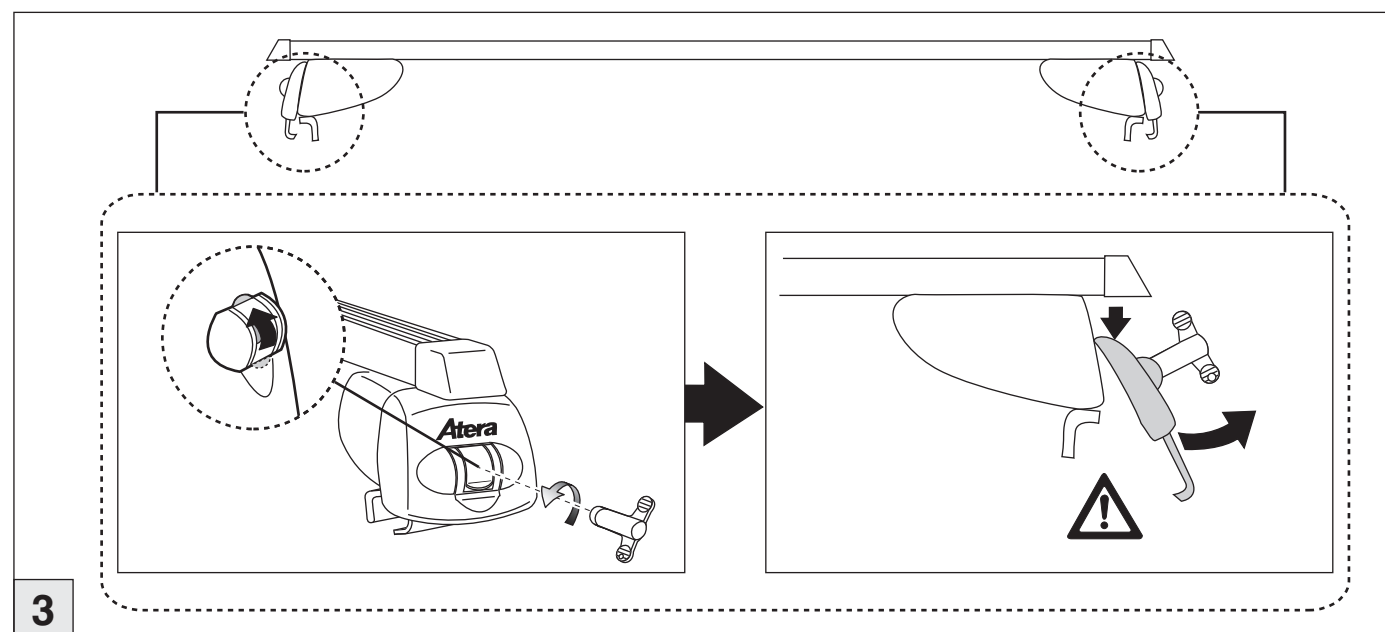

Atera SIGNO

Peugeot 3008 10/2016– Mitsubishi ASX 06/2010–
(mit Reling/with rail/avec barres de toit)