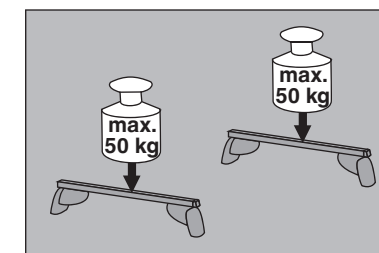

Atera SIGNO

Peugeot 3008 10/2016–
(mit Reling/with rail/avec barres de toit)

Mitsubishi ASX 06/2010–
(mit Reling/with rail/avec barres de toit)

Atera SIGNO

Mitsubishi
ASX 06/2010–
(mit Reling / with rail / avec rails de toit)
Peugeot
3008 10/2016–
(mit Reling / with rail / avec rails de toit)
Part-No. : 044 245
Part-No. : 045 245