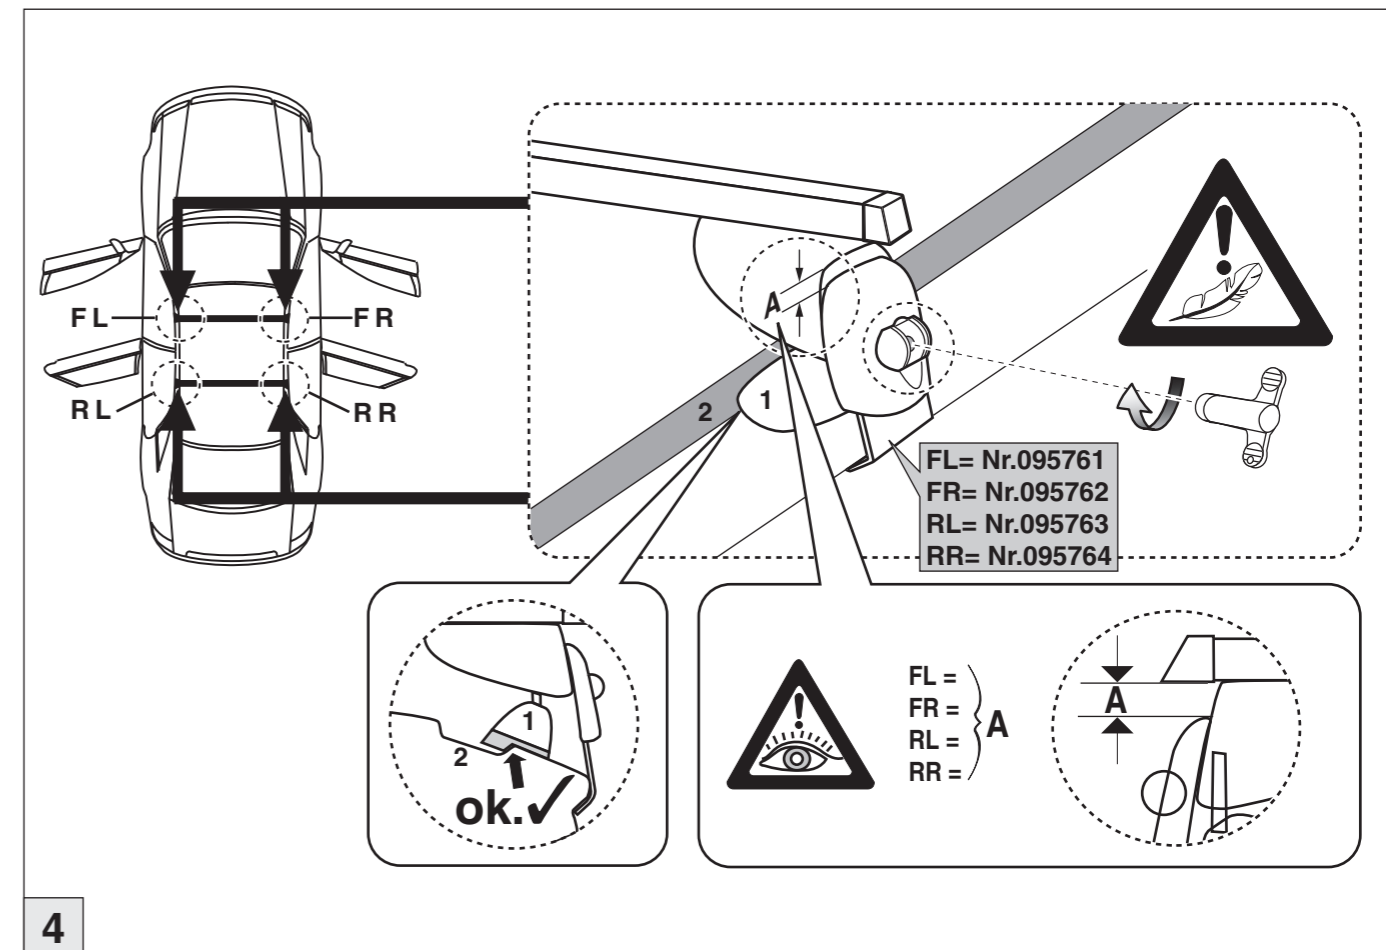

Atera SIGNO

Toyota
Verso 04/2009-