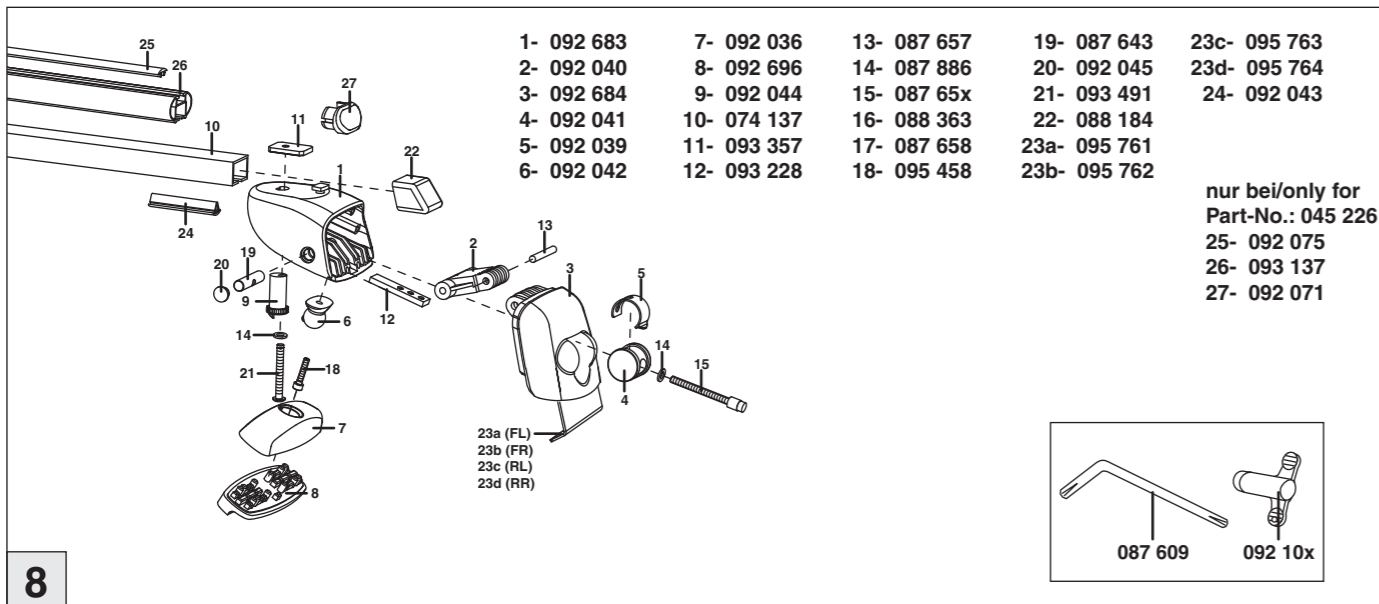

# Atera SIGNO

Toyota  
Verso 04/2009–

6

nur bei / only for Part-No.: 045 226

7

8

# Atera SIGNO

Toyota  
Verso 04/2009–04/2013  
Verso 04/2013–

Part-No. : 044 226  
Part-No. : 045 226

**Atera** Atera GmbH  
Im Herrach 1  
D-88299 Leutkirch  
GERMAN ENGINEERING Internet: www.atera.de

# Atera SIGNO

Toyota  
Verso 04/2009-

INFO

1

2

3

# Atera SIGNO

Toyota  
Verso 04/2009-

4

5