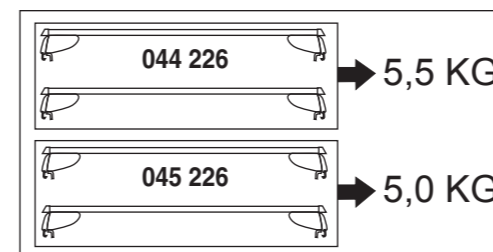

# Atera SIGNO

Toyota  
Verso 04/2009–04/2013  
Verso 04/2013–

Part-No. : 044 226  
Part-No. : 045 226

**Atera** Atera GmbH  
Im Herrach 1  
D-88299 Leutkirch  
GERMAN ENGINEERING Internet: www.atera.de