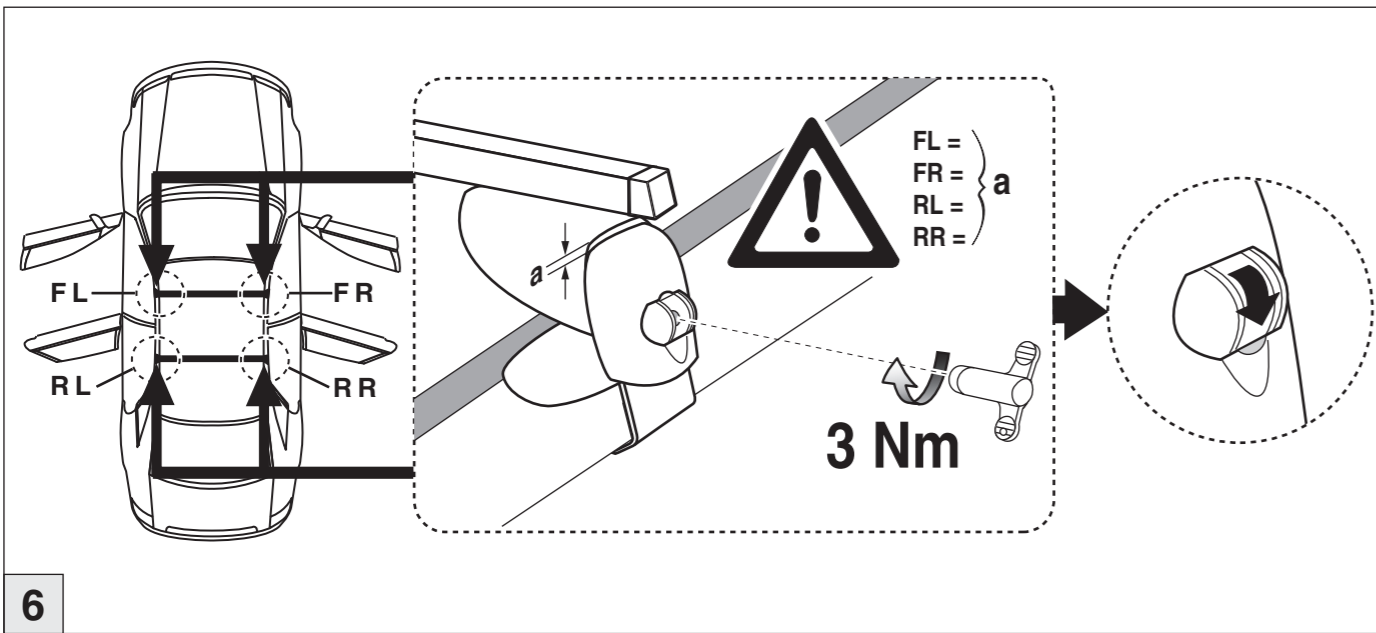

# Atera SIGNO

Toyota  
Verso 04/2009–

6

nur bei / only for Part-No.: 045 226

7

8

# Atera SIGNO

Toyota  
Verso 04/2009–04/2013  
Verso 04/2013–

Part-No. : 044 226  
Part-No. : 045 226

**Atera** Atera GmbH  
Im Herrach 1  
D-88299 Leutkirch  
GERMAN ENGINEERING Internet: www.atera.de