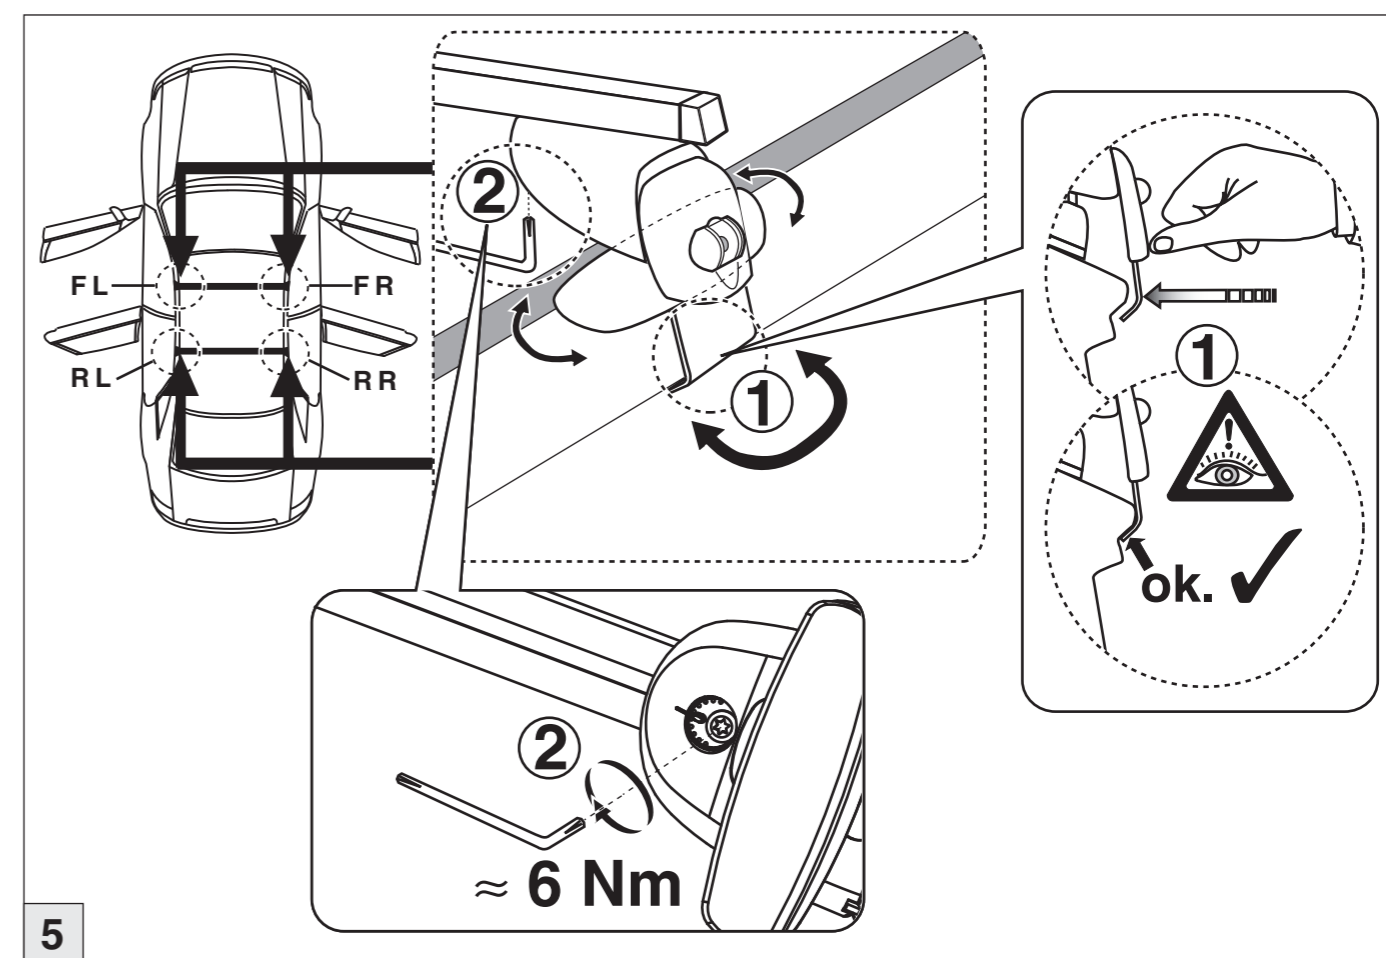

Atera SIGNO

Toyota
Verso 04/2009-

INFO

1

2

3

Atera SIGNO

Toyota
Verso 04/2009-

4

5