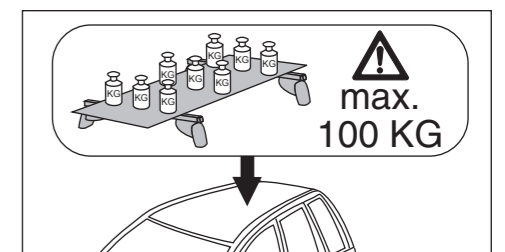

Atera SIGNO

Toyota
Verso 04/2009–04/2013
Verso 04/2013–

Part-No. : 044 226
Part-No. : 045 226

Atera Atera GmbH
Im Herrach 1
D-88299 Leutkirch
GERMAN ENGINEERING Internet: www.atera.de