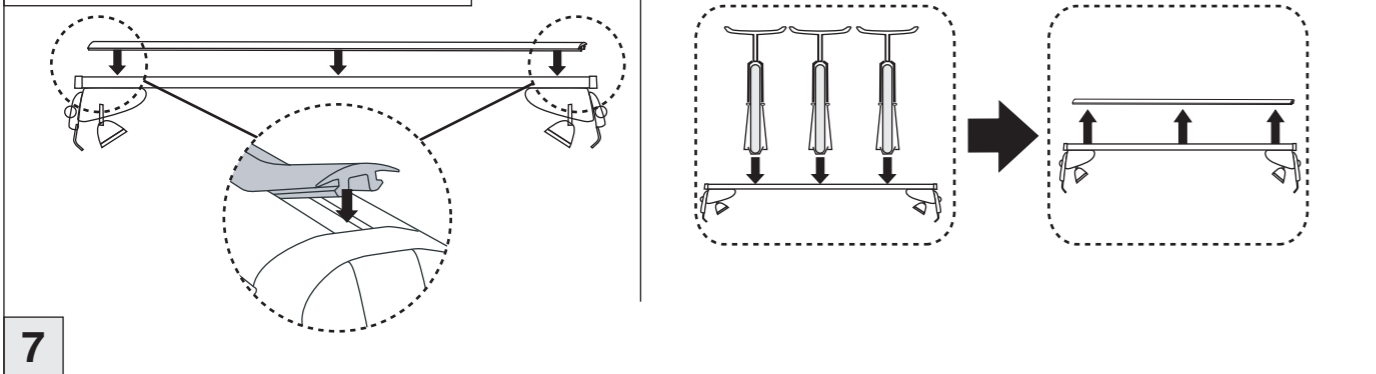

# Atera SIGNO

Toyota  
Verso 04/2009–

6

nur bei / only for Part-No.: 045 226

7

8