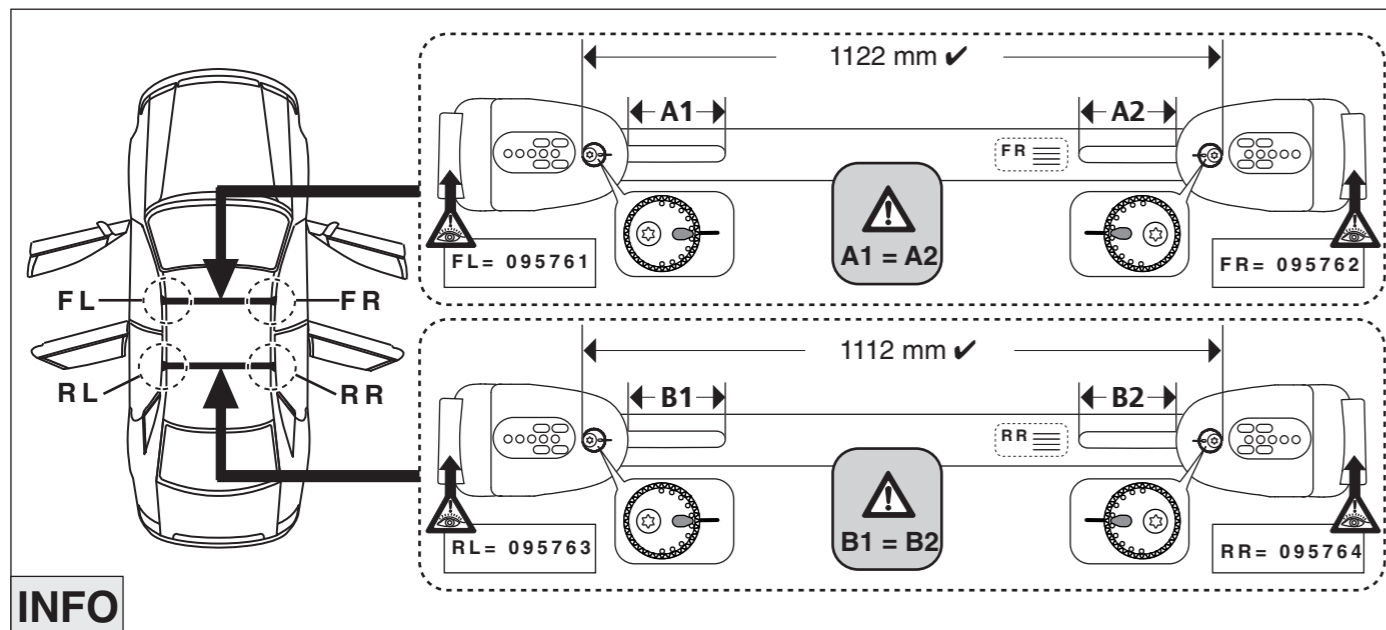

# Atera SIGNO

Toyota  
Verso 04/2009–

6

nur bei / only for Part-No.: 045 226

7

8

# Atera SIGNO

Toyota  
Verso 04/2009–04/2013  
Verso 04/2013–

Part-No. : 044 226  
Part-No. : 045 226

**Atera** Atera GmbH  
Im Herrach 1  
D-88299 Leutkirch  
GERMAN ENGINEERING Internet: www.atera.de

# Atera SIGNO

Toyota  
Verso 04/2009-

INFO

1

2

3