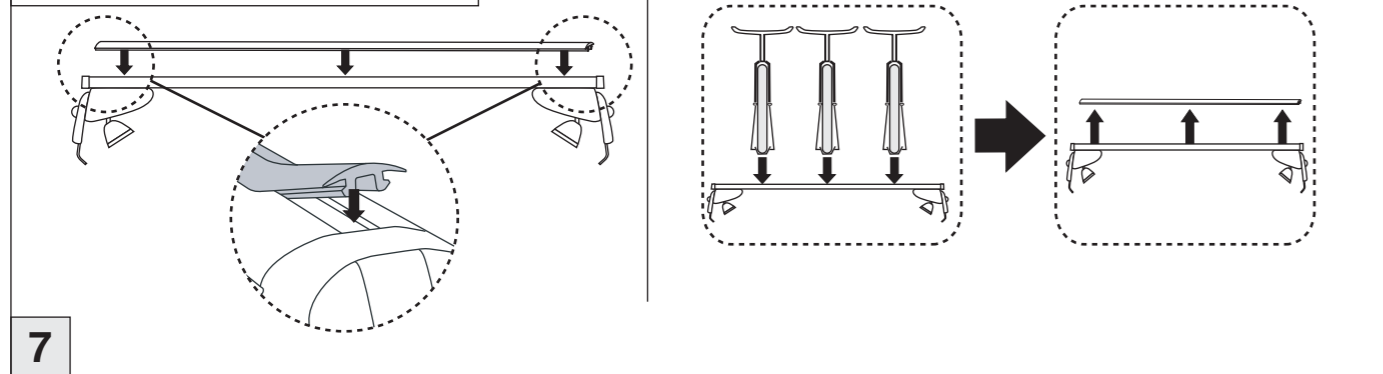

Atera SIGNO

Audi
A4 Limousine 12/2007–11/2015

6

nur bei / only for Part-No.: 045 205

7

8

Atera SIGNO

Audi
A4 Limousine (B8) 12/2007 – 11/2015