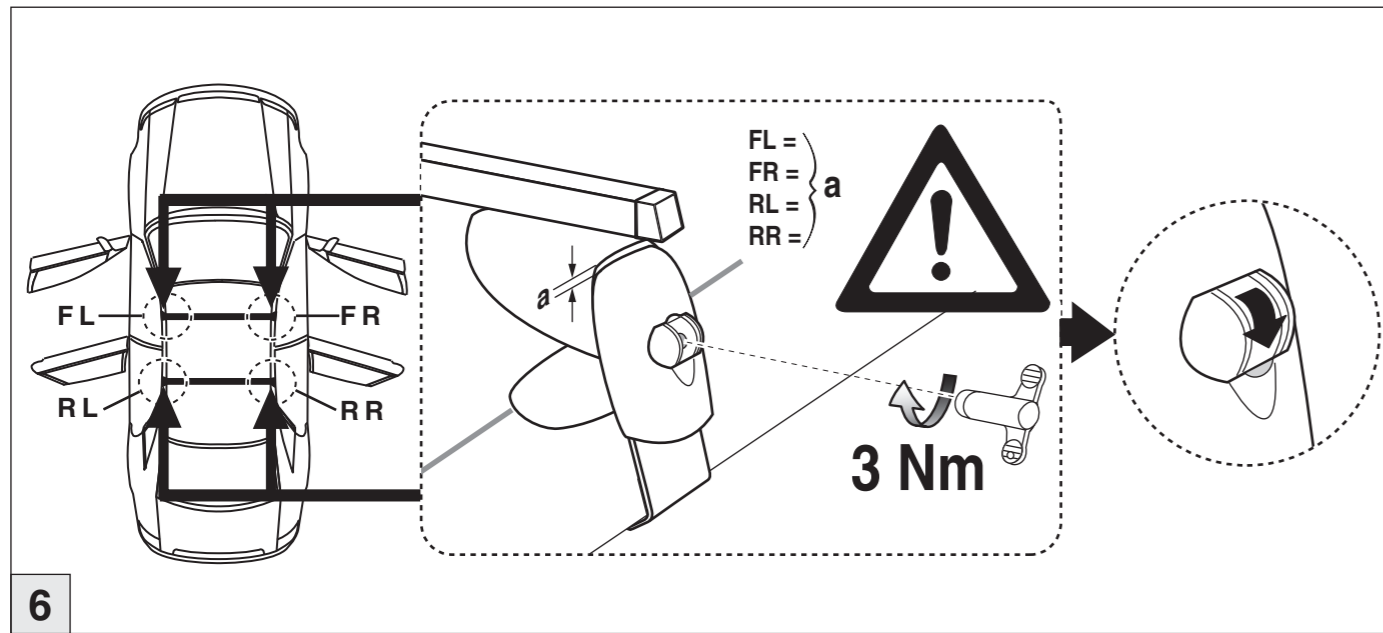

Atera SIGNO

Audi
A4 Limousine 12/2007–11/2015

6

nur bei / only for Part-No.: 045 205

7

8

Atera SIGNO

Audi
A4 Limousine (B8) 12/2007 – 11/2015