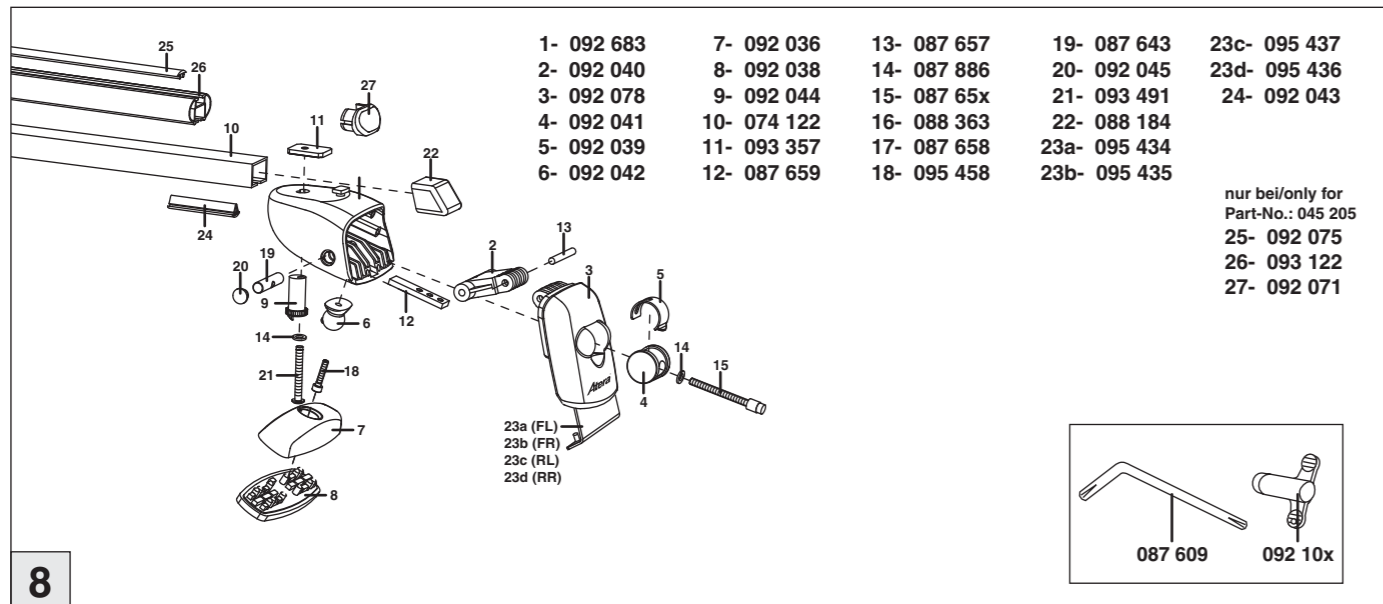

Atera SIGNO

Audi
A4 Limousine 12/2007–11/2015

6

nur bei / only for Part-No.: 045 205

7

8

Atera SIGNO

Audi
A4 Limousine (B8) 12/2007 – 11/2015

Part-No. : 044 205
Part-No. : 045 205

Atera
GERMAN ENGINEERING

Atera GmbH
Im Herrach 1
D-88299 Leutkirch
Internet: www.atera.de

Atera SIGNO

Audi
A4 Limousine 12/2007–11/2015

INFO

Atera SIGNO

Audi
A4 Limousine 12/2007–11/2015