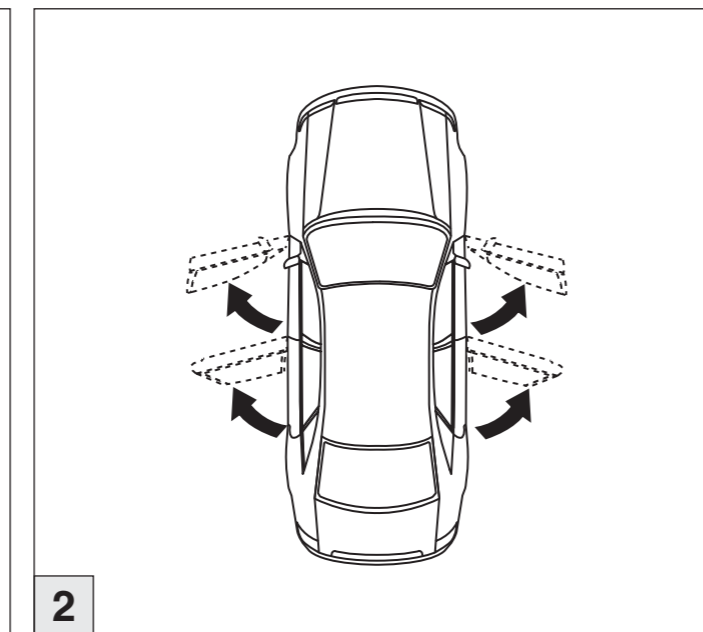

Part-No. : 044 205
Part-No. : 045 205

Atera
GERMAN ENGINEERING

Atera GmbH
Im Herrach 1
D-88299 Leutkirch
Internet: www.atera.de

Atera SIGNO

Audi
A4 Limousine 12/2007–11/2015

INFO

Atera SIGNO

Audi
A4 Limousine 12/2007–11/2015