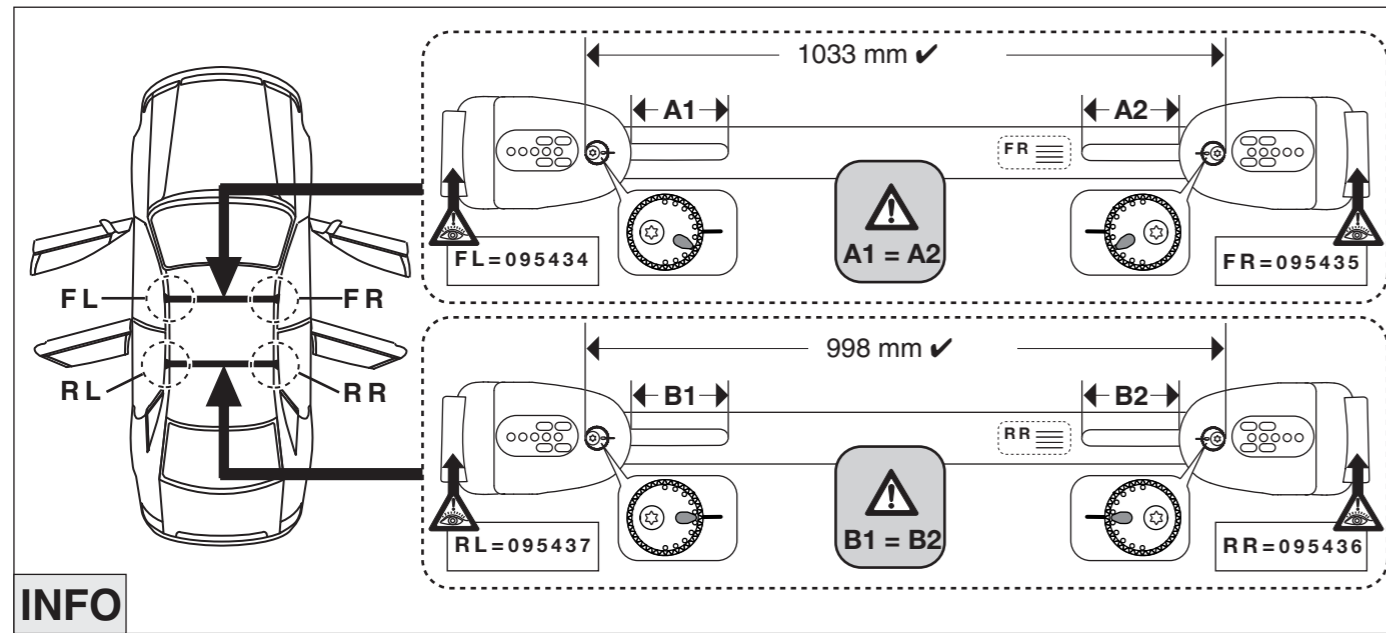

Part-No. : 044 205
Part-No. : 045 205

Atera
GERMAN ENGINEERING

Atera GmbH
Im Herrach 1
D-88299 Leutkirch
Internet: www.atera.de

Atera SIGNO

Audi
A4 Limousine 12/2007–11/2015

INFO

Atera SIGNO

Audi
A4 Limousine 12/2007–11/2015