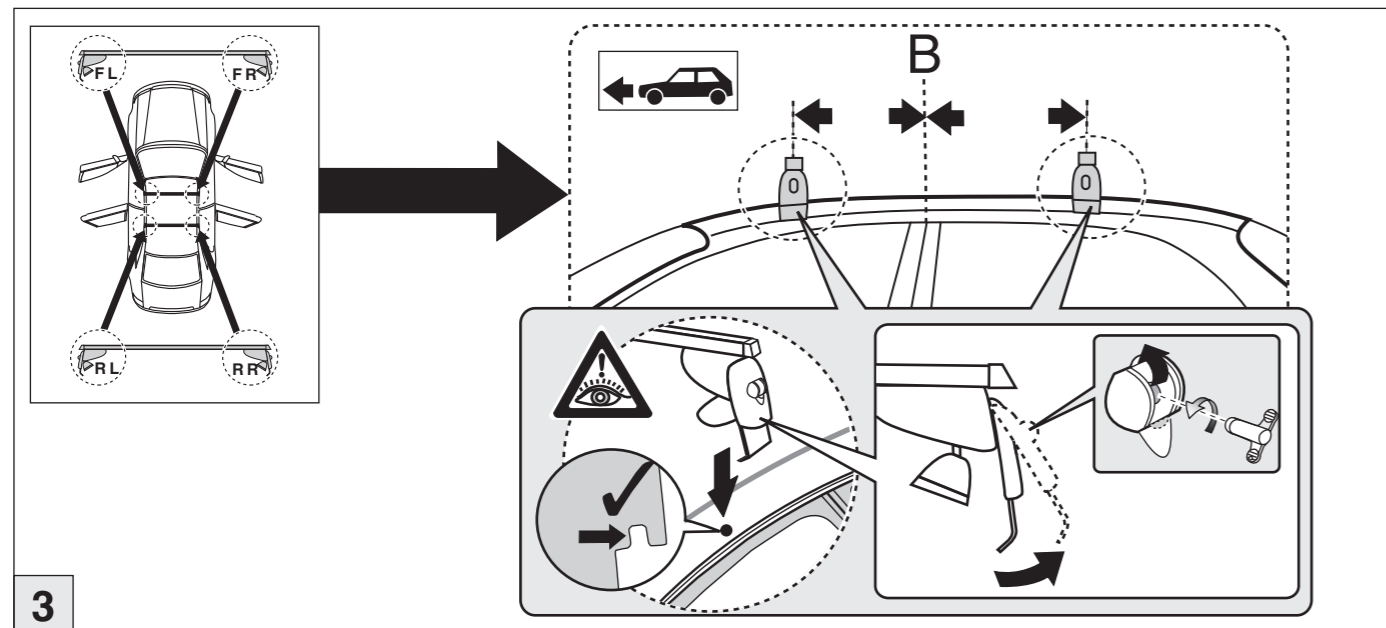

Part-No. : 044 205
Part-No. : 045 205

Atera
GERMAN ENGINEERING

Atera GmbH
Im Herrach 1
D-88299 Leutkirch
Internet: www.atera.de

Atera SIGNO

Audi
A4 Limousine 12/2007–11/2015

INFO

Atera SIGNO

Audi
A4 Limousine 12/2007–11/2015