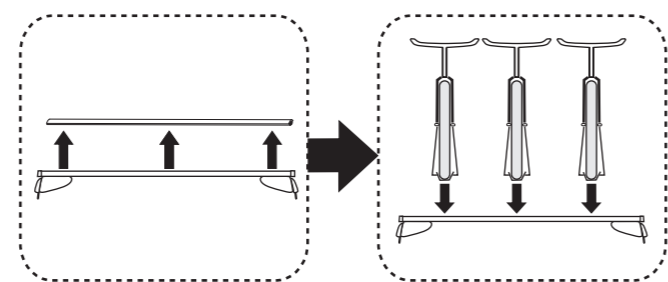

Atera SIGNO

Ford
Transit Custom 11/2012-

Ford
Tourneo Custom 02/2013-

nur bei / only for Part-No.: 045 190

10

Atera SIGNO

Ford
Transit Custom 11/2012-
Tourneo Custom 02/2013-
Part-No. : 044 190 (Grundträger/basic carrier)
Part-No. : 045 190 (Grundträger/basic carrier)