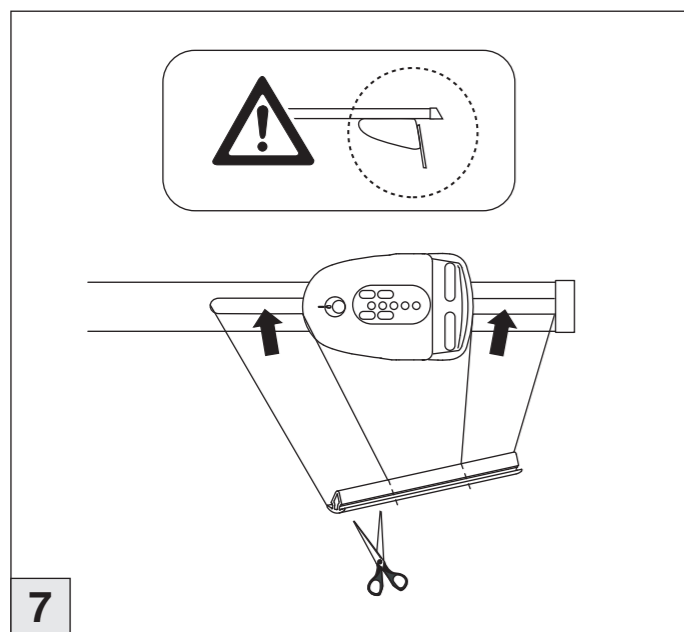

Atera SIGNO

Ford
Transit Custom 11/2012-

Ford
Tourneo Custom 02/2013-

nur bei / only for Part-No.: 045 190

10

Atera SIGNO

Ford
Transit Custom 11/2012-
Tourneo Custom 02/2013-
Part-No. : 044 190 (Grundträger/basic carrier)
Part-No. : 045 190 (Grundträger/basic carrier)