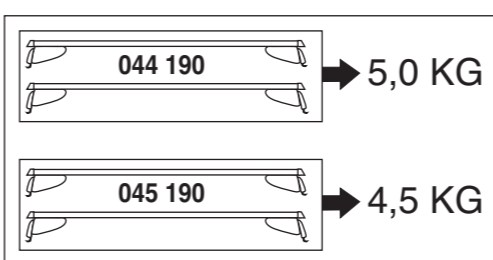

Atera SIGNO

Ford
Transit Custom 11/2012-

Ford
Tourneo Custom 02/2013-

nur bei / only for Part-No.: 045 190

10

Atera SIGNO

Ford
Transit Custom 11/2012-
Tourneo Custom 02/2013-
Part-No. : 044 190 (Grundträger/basic carrier)
Part-No. : 045 190 (Grundträger/basic carrier)