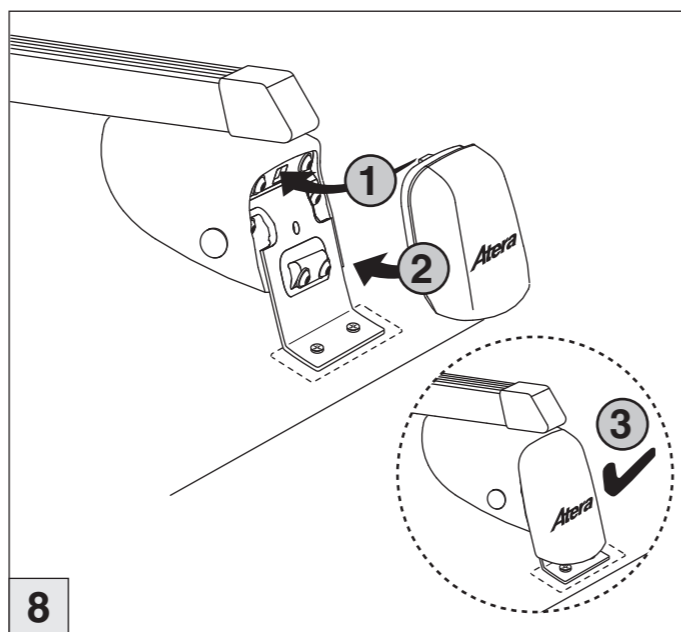

Atera SIGNO

Ford
Transit Custom 11/2012-

Ford
Tourneo Custom 02/2013-

nur bei / only for Part-No.: 045 190

10

Atera SIGNO

Ford
Transit Custom 11/2012-
Tourneo Custom 02/2013-
Part-No. : 044 190 (Grundträger/basic carrier)
Part-No. : 045 190 (Grundträger/basic carrier)