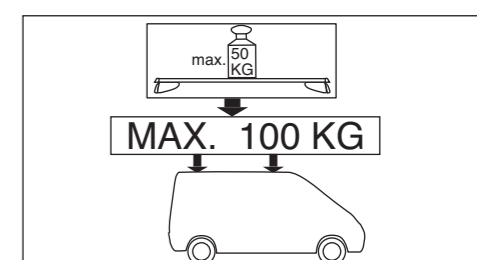

Atera SIGNO

Ford
Transit Custom 11/2012-

Ford
Tourneo Custom 02/2013-

nur bei / only for Part-No.: 045 190

10

Atera SIGNO

Ford
Transit Custom 11/2012-
Tourneo Custom 02/2013-
Part-No. : 044 190 (Grundträger/basic carrier)
Part-No. : 045 190 (Grundträger/basic carrier)