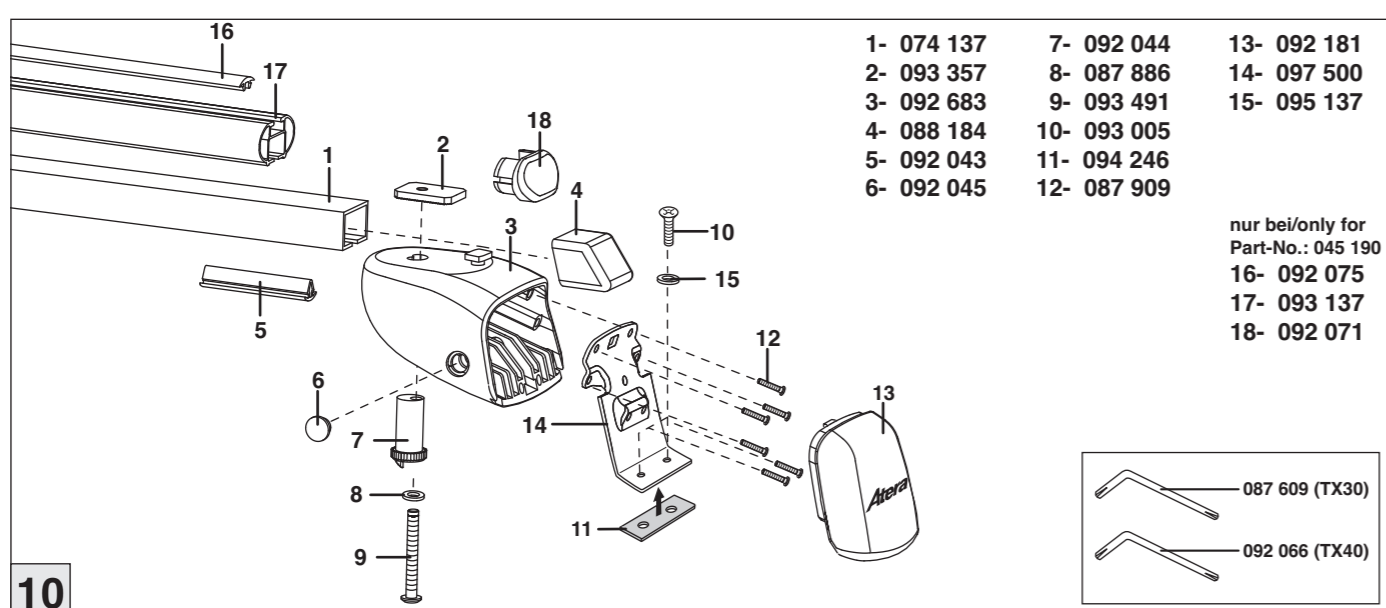

Atera SIGNO

Ford
Transit Custom 11/2012-

Ford
Tourneo Custom 02/2013-

nur bei / only for Part-No.: 045 190

10

Atera SIGNO

Ford
Transit Custom 11/2012-
Tourneo Custom 02/2013-
Part-No. : 044 190 (Grundträger/basic carrier)
Part-No. : 045 190 (Grundträger/basic carrier)