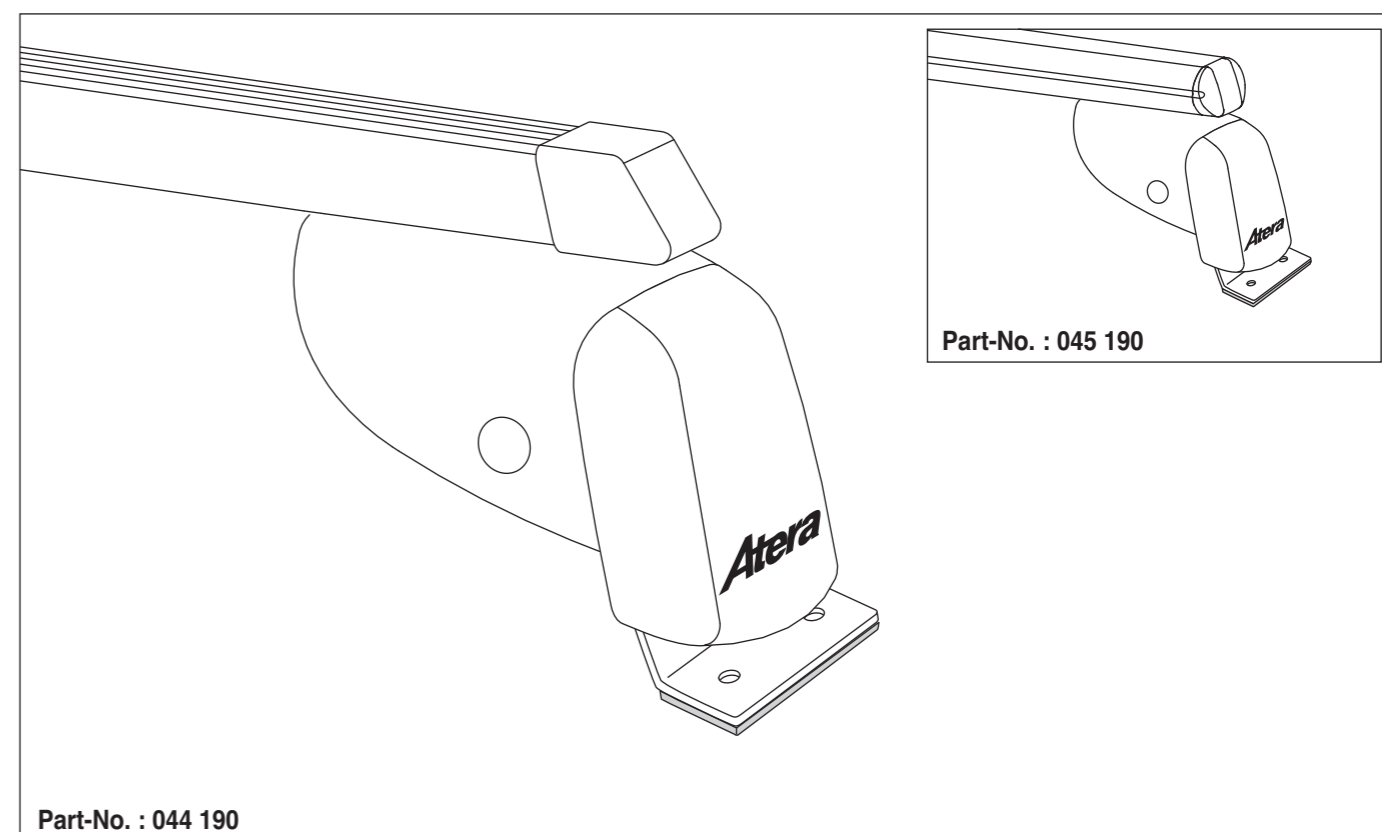

Atera SIGNO

Ford
Transit Custom 11/2012-

Ford
Tourneo Custom 02/2013-

nur bei / only for Part-No.: 045 190

10

Atera SIGNO

Ford
Transit Custom 11/2012-
Tourneo Custom 02/2013-
Part-No. : 044 190 (Grundträger/basic carrier)
Part-No. : 045 190 (Grundträger/basic carrier)