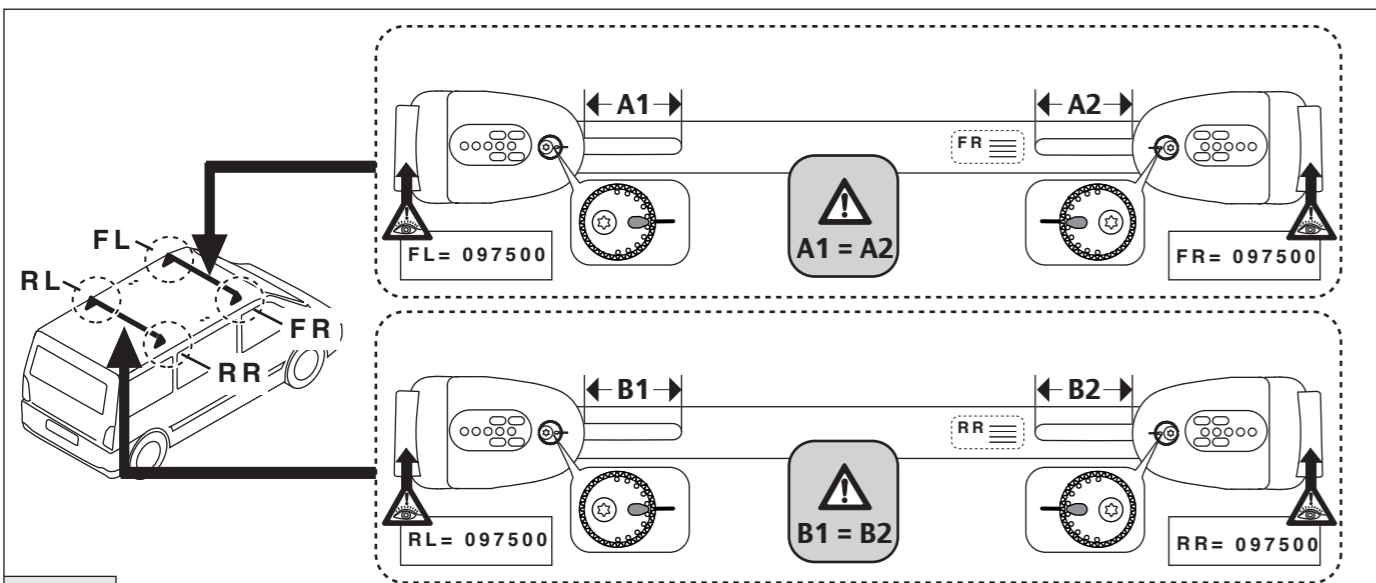

Atera SIGNO

Ford
Transit Custom 11/2012-

Ford
Tourneo Custom 02/2013-

Atera SIGNO

Ford
Transit Custom 11/2012-

Ford
Tourneo Custom 02/2013-