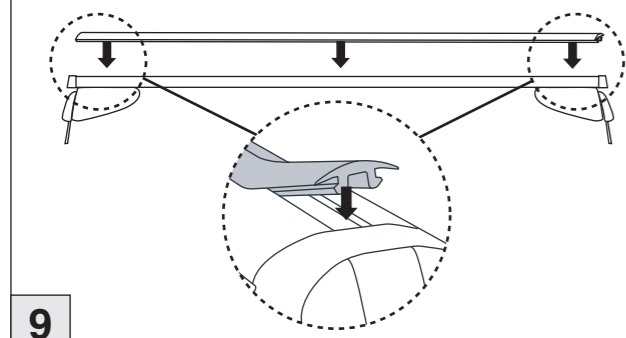

Atera SIGNO

Ford
Transit Custom 11/2012-

Ford
Tourneo Custom 02/2013-

nur bei / only for Part-No.: 045 190

10

Atera SIGNO

Ford
Transit Custom 11/2012-
Tourneo Custom 02/2013-
Part-No. : 044 190 (Grundträger/basic carrier)
Part-No. : 045 190 (Grundträger/basic carrier)