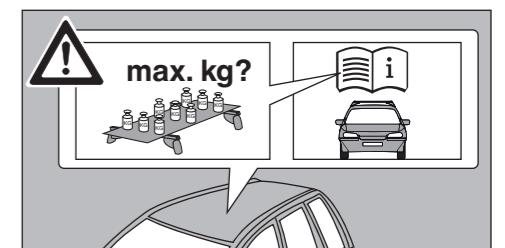

Atera SIGNO

VW
Amarok Double Cab 09/2010–

6

7

nur bei / only for Part-No.: 045 178

8

9

nur bei Art.Nr.: 045 178	1- 9945700092
only for part no.: 045 178	2- 9919700062
A- 9919700065	3- 9945700105
B- 9945700112	4- 9912700051
C- 9918700253	5a- 9918700526
	5b- 9918700527
nur bei Art.Nr.: 047 178	6- 9918700250
only for part no.: 047 178	7- 9918700249
D- 9919700163	8- 9910700004
E- 9945700223	9- 9908700231
F1- 8828700062	10- 9908700244
F2- 8828700063	11- 9910700035
	12- 9908700010
	13- 9918700731
	14- 9918700286
	15a- 9949700614
	15b- 9949700614
	15c- 9949700614
	15d- 9949700614

Atera SIGNO

VW
Amarok Double Cab 09/2010 –

Art.-Nr. / Part-No. : 044 178
Art.-Nr. / Part-No. : 045 178
Art.-Nr. / Part-No. : 047 178