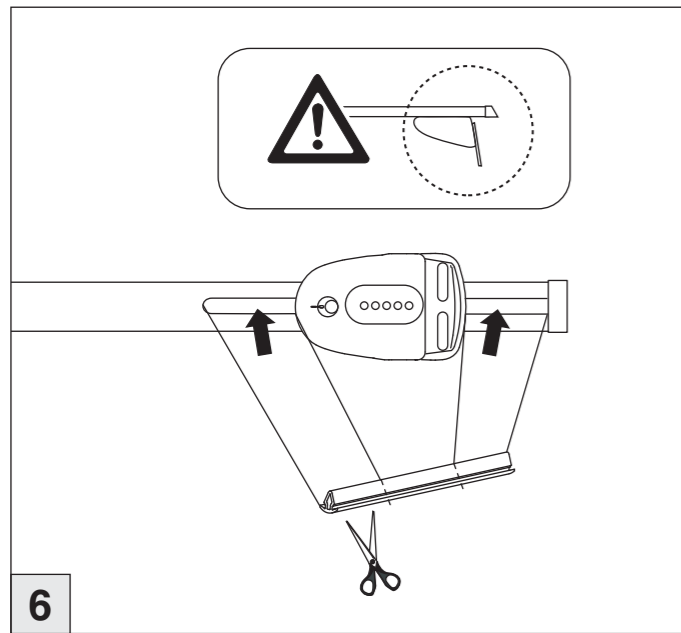

Atera SIGNO

VW
Amarok Double Cab 09/2010–

6

7

nur bei / only for Part-No.: 045 178

8

9

- | | |
|----------------------------|-----------------|
| nur bei Art.Nr.: 045 178 | 1- 9945700092 |
| only for part no.: 045 178 | 2- 9919700062 |
| A- 9919700065 | 3- 9945700105 |
| B- 9945700112 | 4- 9912700051 |
| C- 9918700253 | 5a- 9918700526 |
| | 5b- 9918700527 |
| nur bei Art.Nr.: 047 178 | 6- 9918700250 |
| only for part no.: 047 178 | 7- 9918700249 |
| D- 9919700163 | 8- 9910700004 |
| E- 9945700223 | 9- 9908700231 |
| F1- 8828700062 | 10- 9908700244 |
| F2- 8828700063 | 11- 9910700035 |
| | 12- 9908700010 |
| | 13- 9918700731 |
| | 14- 9918700286 |
| | 15a- 9949700614 |
| | 15b- 9949700614 |
| | 15c- 9949700614 |
| | 15d- 9949700614 |

Atera SIGNO

VW
Amarok Double Cab 09/2010 –

Art.-Nr. / Part-No. : 044 178
Art.-Nr. / Part-No. : 045 178
Art.-Nr. / Part-No. : 047 178

Atera SIGNO

VW
Amarok Double Cab 09/2010-

Atera SIGNO

VW
Amarok Double Cab 09/2010-