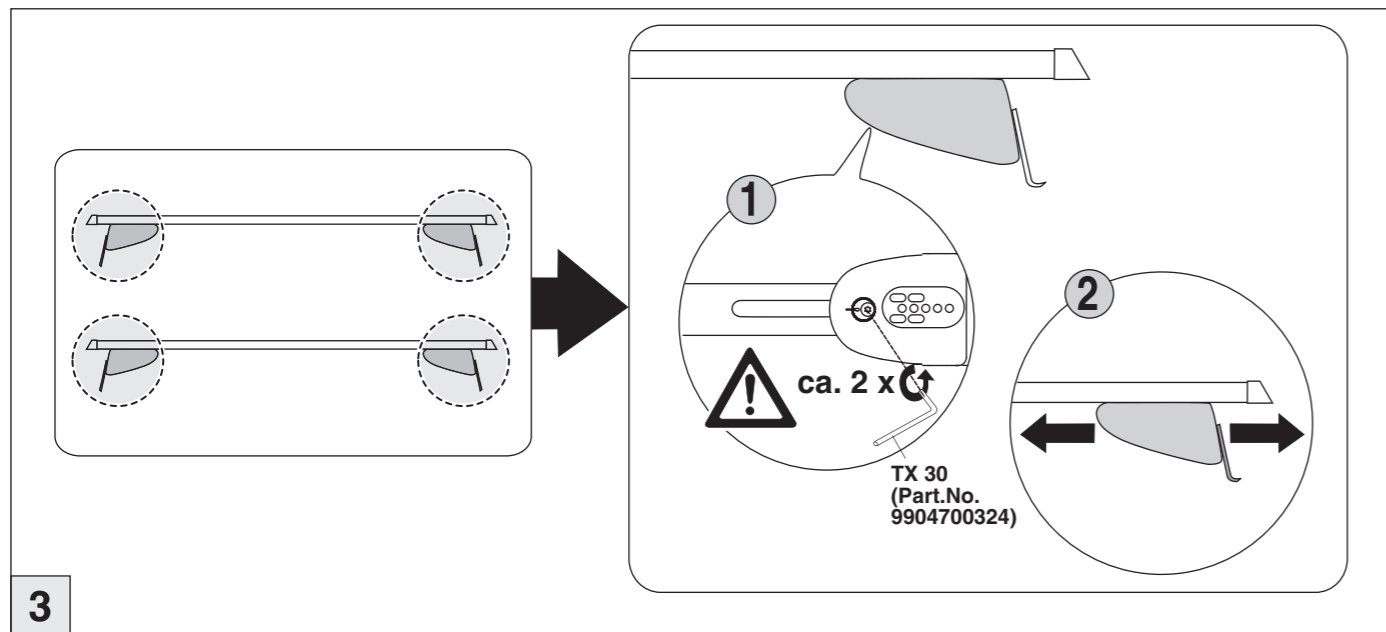

Atera SIGNO

VW
Amarok Double Cab 09/2010–

6

7

nur bei / only for Part-No.: 045 178

8

9

- | | |
|----------------------------|-----------------|
| nur bei Art.Nr.: 045 178 | 1- 9945700092 |
| only for part no.: 045 178 | 2- 9919700062 |
| A- 9919700065 | 3- 9945700105 |
| B- 9945700112 | 4- 9912700051 |
| C- 9918700253 | 5a- 9918700526 |
| | 5b- 9918700527 |
| nur bei Art.Nr.: 047 178 | 6- 9918700250 |
| only for part no.: 047 178 | 7- 9918700249 |
| D- 9919700163 | 8- 9910700004 |
| E- 9945700223 | 9- 9908700231 |
| F1- 8828700062 | 10- 9908700244 |
| F2- 8828700063 | 11- 9910700035 |
| | 12- 9908700010 |
| | 13- 9918700731 |
| | 14- 9918700286 |
| | 15a- 9949700614 |
| | 15b- 9949700614 |
| | 15c- 9949700614 |
| | 15d- 9949700614 |

Atera SIGNO

VW
Amarok Double Cab 09/2010 –

Art.-Nr. / Part-No. : 044 178
Art.-Nr. / Part-No. : 045 178
Art.-Nr. / Part-No. : 047 178

Atera SIGNO

VW
Amarok Double Cab 09/2010-

Atera SIGNO

VW
Amarok Double Cab 09/2010-