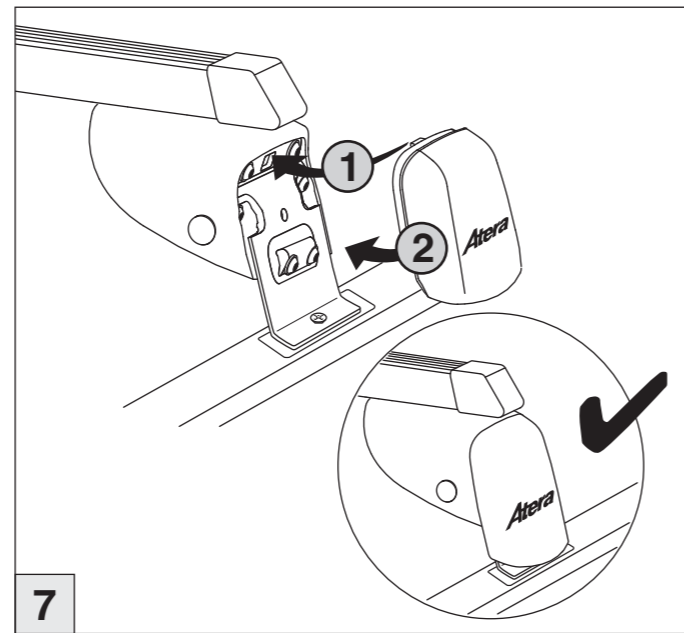

Atera SIGNO

VW
Amarok Double Cab 09/2010–

6

7

nur bei / only for Part-No.: 045 178

8

9

- | | |
|----------------------------|-----------------|
| nur bei Art.Nr.: 045 178 | 1- 9945700092 |
| only for part no.: 045 178 | 2- 9919700062 |
| A- 9919700065 | 3- 9945700105 |
| B- 9945700112 | 4- 9912700051 |
| C- 9918700253 | 5a- 9918700526 |
| | 5b- 9918700527 |
| nur bei Art.Nr.: 047 178 | 6- 9918700250 |
| only for part no.: 047 178 | 7- 9918700249 |
| D- 9919700163 | 8- 9910700004 |
| E- 9945700223 | 9- 9908700231 |
| F1- 8828700062 | 10- 9908700244 |
| F2- 8828700063 | 11- 9910700035 |
| | 12- 9908700010 |
| | 13- 9918700731 |
| | 14- 9918700286 |
| | 15a- 9949700614 |
| | 15b- 9949700614 |
| | 15c- 9949700614 |
| | 15d- 9949700614 |

Atera SIGNO

VW
Amarok Double Cab 09/2010 –

Art.-Nr. / Part-No. : 044 178
Art.-Nr. / Part-No. : 045 178
Art.-Nr. / Part-No. : 047 178

Atera SIGNO

VW
Amarok Double Cab 09/2010-

Atera SIGNO

VW
Amarok Double Cab 09/2010-