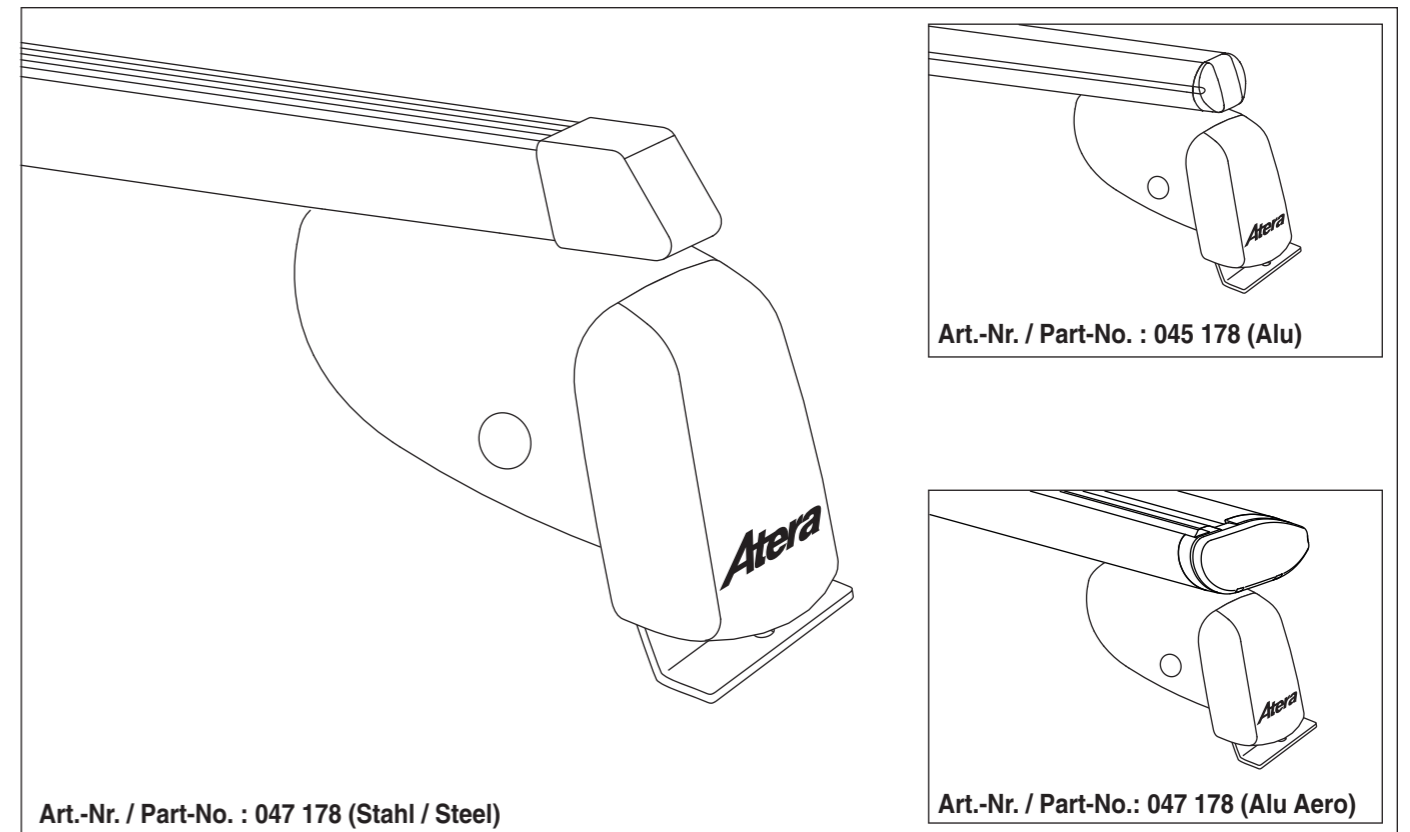

Atera SIGNO

VW
Amarok Double Cab 09/2010–

6

7

nur bei / only for Part-No.: 045 178

8

9

- | | |
|----------------------------|-----------------|
| nur bei Art.Nr.: 045 178 | 1- 9945700092 |
| only for part no.: 045 178 | 2- 9919700062 |
| A- 9919700065 | 3- 9945700105 |
| B- 9945700112 | 4- 9912700051 |
| C- 9918700253 | 5a- 9918700526 |
| | 5b- 9918700527 |
| nur bei Art.Nr.: 047 178 | 6- 9918700250 |
| only for part no.: 047 178 | 7- 9918700249 |
| D- 9919700163 | 8- 9910700004 |
| E- 9945700223 | 9- 9908700231 |
| F1- 8828700062 | 10- 9908700244 |
| F2- 8828700063 | 11- 9910700035 |
| | 12- 9908700010 |
| | 13- 9918700731 |
| | 14- 9918700286 |
| | 15a- 9949700614 |
| | 15b- 9949700614 |
| | 15c- 9949700614 |
| | 15d- 9949700614 |

Atera SIGNO

VW
Amarok Double Cab 09/2010 –

Art.-Nr. / Part-No. : 044 178
Art.-Nr. / Part-No. : 045 178
Art.-Nr. / Part-No. : 047 178

Atera SIGNO

VW
Amarok Double Cab 09/2010-

Atera SIGNO

VW
Amarok Double Cab 09/2010-