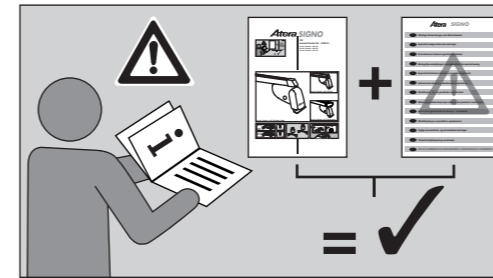

Atera SIGNO

VW
Amarok Double Cab 09/2010–

6

7

nur bei / only for Part-No.: 045 178

8

9

nur bei Art.Nr.: 045 178	1- 9945700092
only for part no.: 045 178	2- 9919700062
A- 9919700065	3- 9945700105
B- 9945700112	4- 9912700051
C- 9918700253	5a- 9918700526
	5b- 9918700527
nur bei Art.Nr.: 047 178	6- 9918700250
only for part no.: 047 178	7- 9918700249
D- 9919700163	8- 9910700004
E- 9945700223	9- 9908700231
F1- 8828700062	10- 9908700244
F2- 8828700063	11- 9910700035
	12- 9908700010
	13- 9918700731
	14- 9918700286
	15a- 9949700614
	15b- 9949700614
	15c- 9949700614
	15d- 9949700614

Atera SIGNO

VW
Amarok Double Cab 09/2010 –

Art.-Nr. / Part-No. : 044 178
Art.-Nr. / Part-No. : 045 178
Art.-Nr. / Part-No. : 047 178