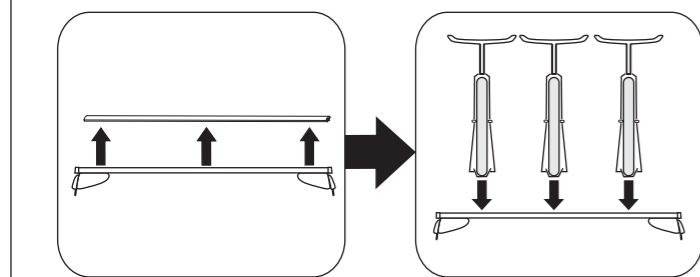

Atera SIGNO

VW
Amarok Double Cab 09/2010–

6

7

nur bei / only for Part-No.: 045 178

8

9

- | | |
|----------------------------|-----------------|
| nur bei Art.Nr.: 045 178 | 1- 9945700092 |
| only for part no.: 045 178 | 2- 9919700062 |
| A- 9919700065 | 3- 9945700105 |
| B- 9945700112 | 4- 9912700051 |
| C- 9918700253 | 5a- 9918700526 |
| | 5b- 9918700527 |
| nur bei Art.Nr.: 047 178 | 6- 9918700250 |
| only for part no.: 047 178 | 7- 9918700249 |
| D- 9919700163 | 8- 9910700004 |
| E- 9945700223 | 9- 9908700231 |
| F1- 8828700062 | 10- 9908700244 |
| F2- 8828700063 | 11- 9910700035 |
| | 12- 9908700010 |
| | 13- 9918700731 |
| | 14- 9918700286 |
| | 15a- 9949700614 |
| | 15b- 9949700614 |
| | 15c- 9949700614 |
| | 15d- 9949700614 |

Atera SIGNO

VW
Amarok Double Cab 09/2010 –

Art.-Nr. / Part-No. : 044 178
Art.-Nr. / Part-No. : 045 178
Art.-Nr. / Part-No. : 047 178

Atera SIGNO

VW
Amarok Double Cab 09/2010-

Atera SIGNO

VW
Amarok Double Cab 09/2010-