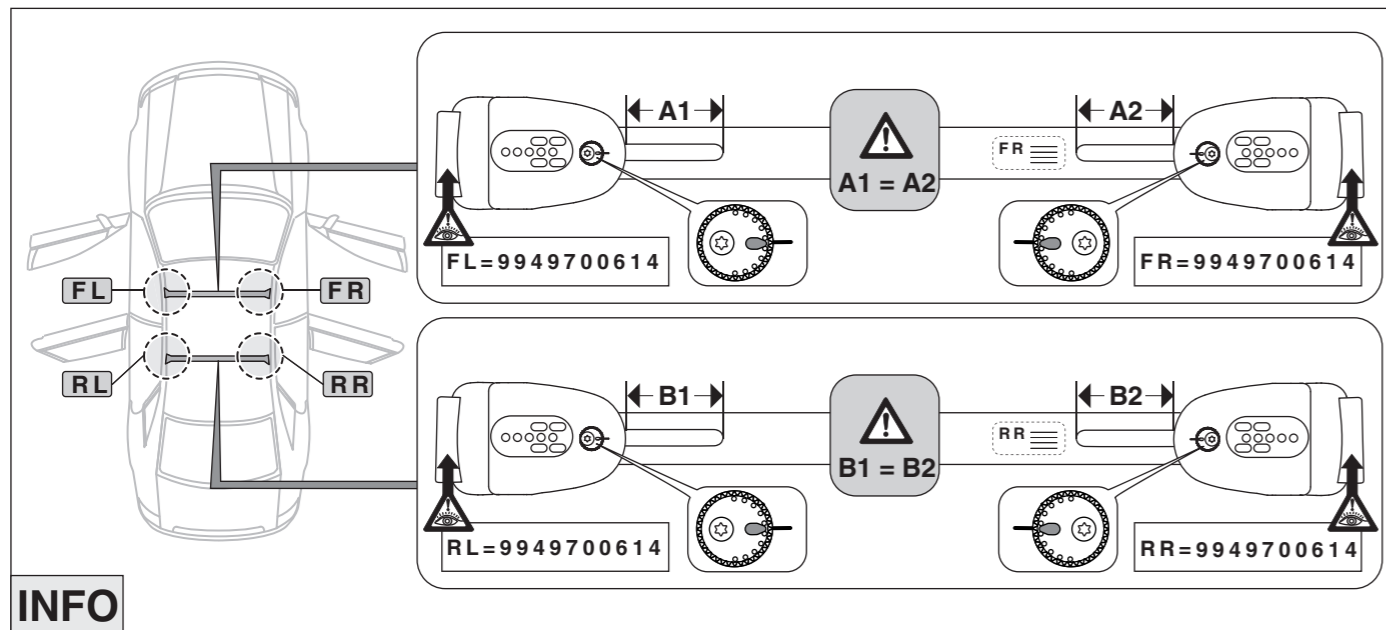

Atera SIGNO

VW
Amarok Double Cab 09/2010–

6

7

nur bei / only for Part-No.: 045 178

8

9

- | | |
|----------------------------|-----------------|
| nur bei Art.Nr.: 045 178 | 1- 9945700092 |
| only for part no.: 045 178 | 2- 9919700062 |
| A- 9919700065 | 3- 9945700105 |
| B- 9945700112 | 4- 9912700051 |
| C- 9918700253 | 5a- 9918700526 |
| | 5b- 9918700527 |
| nur bei Art.Nr.: 047 178 | 6- 9918700250 |
| only for part no.: 047 178 | 7- 9918700249 |
| D- 9919700163 | 8- 9910700004 |
| E- 9945700223 | 9- 9908700231 |
| F1- 8828700062 | 10- 9908700244 |
| F2- 8828700063 | 11- 9910700035 |
| | 12- 9908700010 |
| | 13- 9918700731 |
| | 14- 9918700286 |
| | 15a- 9949700614 |
| | 15b- 9949700614 |
| | 15c- 9949700614 |
| | 15d- 9949700614 |

Atera SIGNO

VW
Amarok Double Cab 09/2010 –

Art.-Nr. / Part-No. : 044 178
Art.-Nr. / Part-No. : 045 178
Art.-Nr. / Part-No. : 047 178

Atera SIGNO

VW
Amarok Double Cab 09/2010-

Atera SIGNO

VW
Amarok Double Cab 09/2010-