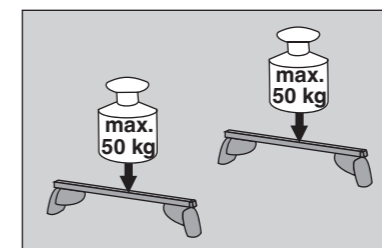

Atera SIGNO

VW
Amarok Double Cab 09/2010–

6

7

nur bei / only for Part-No.: 045 178

8

9

- | | |
|----------------------------|-----------------|
| nur bei Art.Nr.: 045 178 | 1- 9945700092 |
| only for part no.: 045 178 | 2- 9919700062 |
| A- 9919700065 | 3- 9945700105 |
| B- 9945700112 | 4- 9912700051 |
| C- 9918700253 | 5a- 9918700526 |
| | 5b- 9918700527 |
| nur bei Art.Nr.: 047 178 | 6- 9918700250 |
| only for part no.: 047 178 | 7- 9918700249 |
| D- 9919700163 | 8- 9910700004 |
| E- 9945700223 | 9- 9908700231 |
| F1- 8828700062 | 10- 9908700244 |
| F2- 8828700063 | 11- 9910700035 |
| | 12- 9908700010 |
| | 13- 9918700731 |
| | 14- 9918700286 |
| | 15a- 9949700614 |
| | 15b- 9949700614 |
| | 15c- 9949700614 |
| | 15d- 9949700614 |

Atera SIGNO

VW
Amarok Double Cab 09/2010 –

Art.-Nr. / Part-No. : 044 178
Art.-Nr. / Part-No. : 045 178
Art.-Nr. / Part-No. : 047 178

Atera SIGNO

VW
Amarok Double Cab 09/2010-

Atera SIGNO

VW
Amarok Double Cab 09/2010-