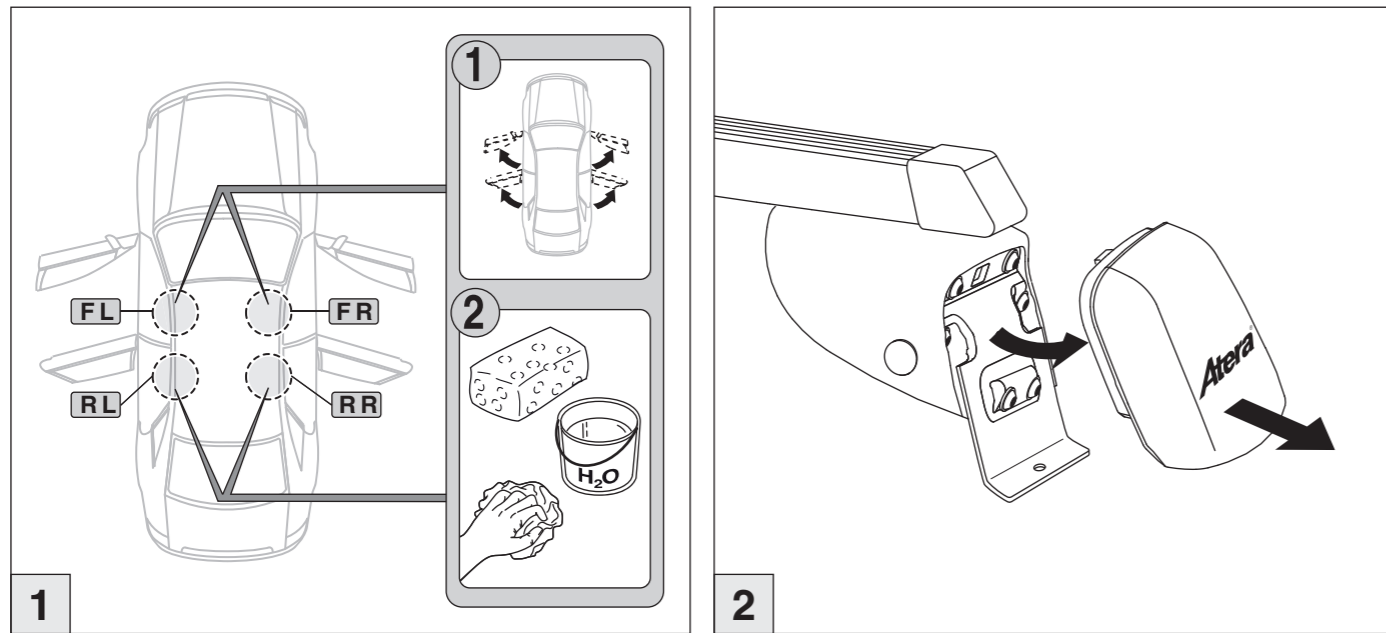

Atera SIGNO

VW
Amarok Double Cab 09/2010–

6

7

nur bei / only for Part-No.: 045 178

8

9

- | | |
|----------------------------|-----------------|
| nur bei Art.Nr.: 045 178 | 1- 9945700092 |
| only for part no.: 045 178 | 2- 9919700062 |
| A- 9919700065 | 3- 9945700105 |
| B- 9945700112 | 4- 9912700051 |
| C- 9918700253 | 5a- 9918700526 |
| | 5b- 9918700527 |
| nur bei Art.Nr.: 047 178 | 6- 9918700250 |
| only for part no.: 047 178 | 7- 9918700249 |
| D- 9919700163 | 8- 9910700004 |
| E- 9945700223 | 9- 9908700231 |
| F1- 8828700062 | 10- 9908700244 |
| F2- 8828700063 | 11- 9910700035 |
| | 12- 9908700010 |
| | 13- 9918700731 |
| | 14- 9918700286 |
| | 15a- 9949700614 |
| | 15b- 9949700614 |
| | 15c- 9949700614 |
| | 15d- 9949700614 |

Atera SIGNO

VW
Amarok Double Cab 09/2010 –

Art.-Nr. / Part-No. : 044 178
Art.-Nr. / Part-No. : 045 178
Art.-Nr. / Part-No. : 047 178

Atera SIGNO

VW
Amarok Double Cab 09/2010-

Atera SIGNO

VW
Amarok Double Cab 09/2010-