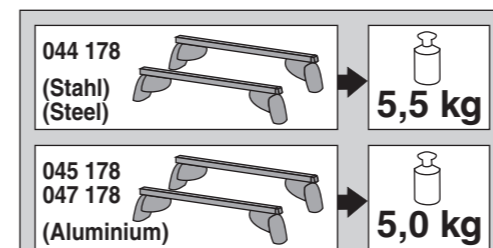

Atera SIGNO

VW
Amarok Double Cab 09/2010–

6

7

nur bei / only for Part-No.: 045 178

8

9

- | | |
|----------------------------|-----------------|
| nur bei Art.Nr.: 045 178 | 1- 9945700092 |
| only for part no.: 045 178 | 2- 9919700062 |
| A- 9919700065 | 3- 9945700105 |
| B- 9945700112 | 4- 9912700051 |
| C- 9918700253 | 5a- 9918700526 |
| | 5b- 9918700527 |
| nur bei Art.Nr.: 047 178 | 6- 9918700250 |
| only for part no.: 047 178 | 7- 9918700249 |
| D- 9919700163 | 8- 9910700004 |
| E- 9945700223 | 9- 9908700231 |
| F1- 8828700062 | 10- 9908700244 |
| F2- 8828700063 | 11- 9910700035 |
| | 12- 9908700010 |
| | 13- 9918700731 |
| | 14- 9918700286 |
| | 15a- 9949700614 |
| | 15b- 9949700614 |
| | 15c- 9949700614 |
| | 15d- 9949700614 |

Atera SIGNO

VW
Amarok Double Cab 09/2010 –

Art.-Nr. / Part-No. : 044 178
Art.-Nr. / Part-No. : 045 178
Art.-Nr. / Part-No. : 047 178

Atera SIGNO

VW
Amarok Double Cab 09/2010-

Atera SIGNO

VW
Amarok Double Cab 09/2010-