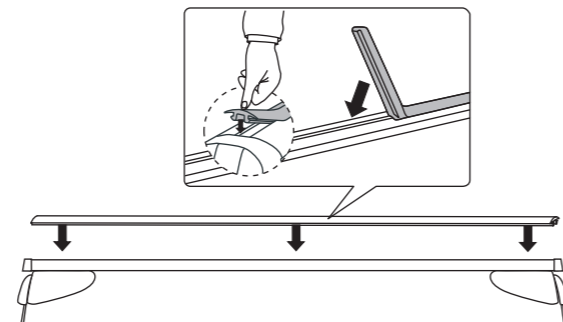

Atera SIGNO

VW
Amarok Double Cab 09/2010–

6

7

nur bei / only for Part-No.: 045 178

8

9

- | | |
|----------------------------|-----------------|
| nur bei Art.Nr.: 045 178 | 1- 9945700092 |
| only for part no.: 045 178 | 2- 9919700062 |
| A- 9919700065 | 3- 9945700105 |
| B- 9945700112 | 4- 9912700051 |
| C- 9918700253 | 5a- 9918700526 |
| | 5b- 9918700527 |
| nur bei Art.Nr.: 047 178 | 6- 9918700250 |
| only for part no.: 047 178 | 7- 9918700249 |
| D- 9919700163 | 8- 9910700004 |
| E- 9945700223 | 9- 9908700231 |
| F1- 8828700062 | 10- 9908700244 |
| F2- 8828700063 | 11- 9910700035 |
| | 12- 9908700010 |
| | 13- 9918700731 |
| | 14- 9918700286 |
| | 15a- 9949700614 |
| | 15b- 9949700614 |
| | 15c- 9949700614 |
| | 15d- 9949700614 |