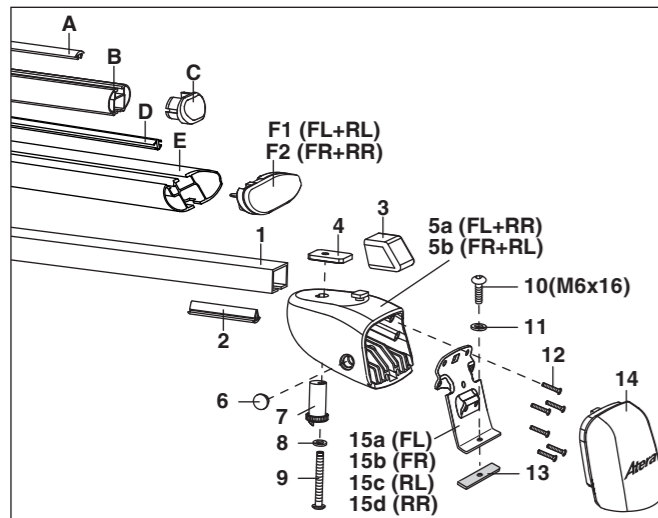

Atera SIGNO

VW
Amarok Double Cab 09/2010–

6

7

nur bei / only for Part-No.: 045 178

8

9

- | | |
|----------------------------|-----------------|
| nur bei Art.Nr.: 045 178 | 1- 9945700092 |
| only for part no.: 045 178 | 2- 9919700062 |
| A- 9919700065 | 3- 9945700105 |
| B- 9945700112 | 4- 9912700051 |
| C- 9918700253 | 5a- 9918700526 |
| | 5b- 9918700527 |
| nur bei Art.Nr.: 047 178 | 6- 9918700250 |
| only for part no.: 047 178 | 7- 9918700249 |
| D- 9919700163 | 8- 9910700004 |
| E- 9945700223 | 9- 9908700231 |
| F1- 8828700062 | 10- 9908700244 |
| F2- 8828700063 | 11- 9910700035 |
| | 12- 9908700010 |
| | 13- 9918700731 |
| | 14- 9918700286 |
| | 15a- 9949700614 |
| | 15b- 9949700614 |
| | 15c- 9949700614 |
| | 15d- 9949700614 |

Atera SIGNO

VW
Amarok Double Cab 09/2010 –

Art.-Nr. / Part-No. : 044 178
Art.-Nr. / Part-No. : 045 178
Art.-Nr. / Part-No. : 047 178

Atera SIGNO

VW
Amarok Double Cab 09/2010-

Atera SIGNO

VW
Amarok Double Cab 09/2010-