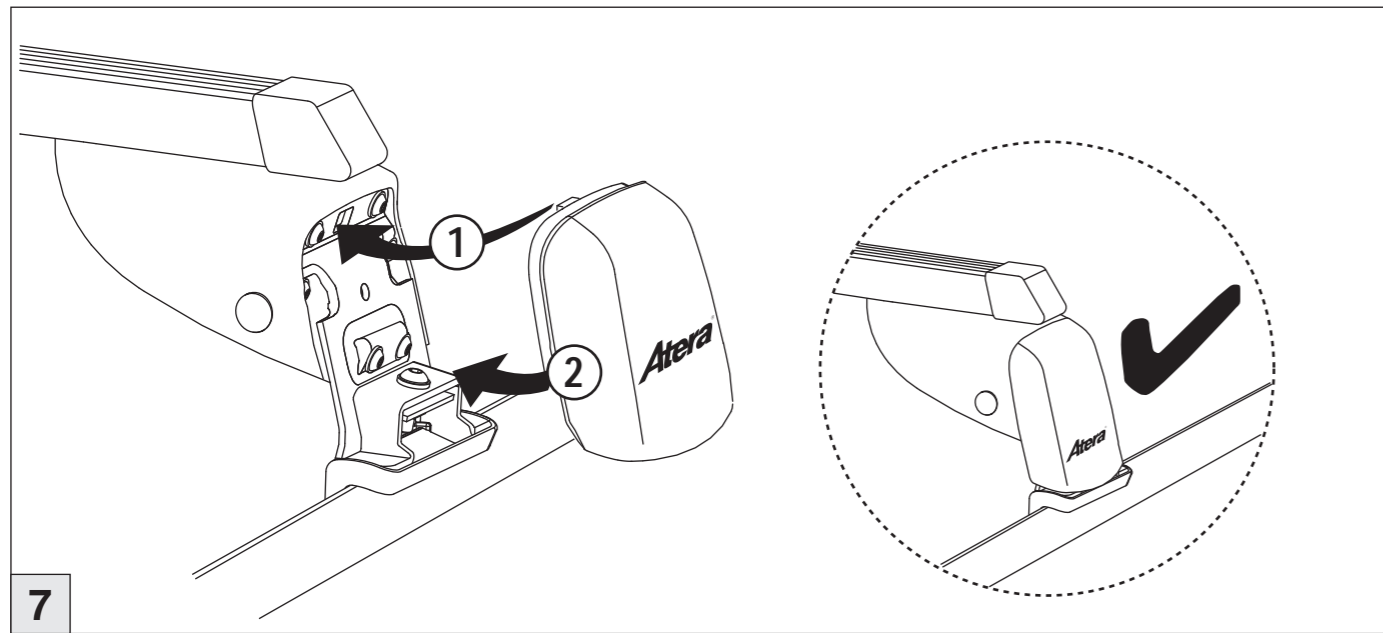

# Atera SIGNO

Ford Galaxy 06/2010–10/2015

Ford Tourneo Connect  
Ford Grand Tourneo Connect

02/2014–05/2022  
02/2014–05/2022

7

nur bei / only for Part-No.: 045 175

8

9