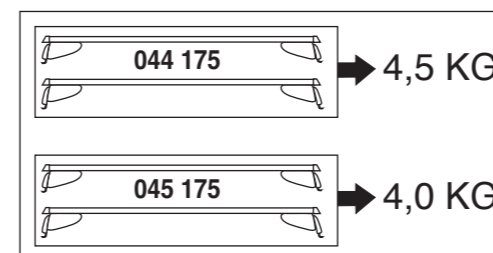

Part-No. : 044 175

Part-No. : 045 175

Part-No. : 044 175

**Atera**  
Atera GmbH  
Im Herrach 1  
D-88299 Leutkirch  
Internet: www.atera.de