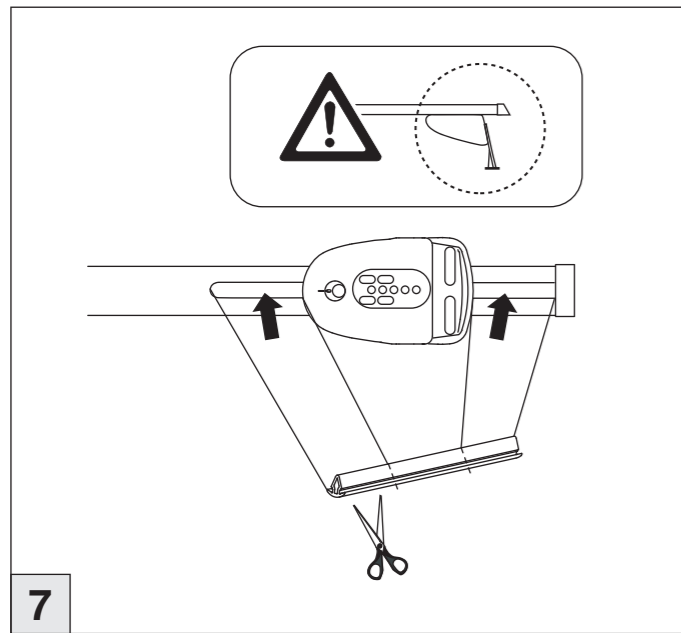

Atera SIGNO

Hyundai i 30 (5-türig/doors/portes) 08/2007–02/2017
Hyundai i 30 (3-türig/doors/portes) 01/2013–02/2017

Ford S-Max 05/2006–09/2015

nur bei / only for Part-No.: 045 169

- | | | |
|----------------------------|-----------------|--------------------------|
| nur bei Art.Nr.: 045 169 | 1- 9945700092 | <p>9904700324 (TX30)</p> |
| only for part no.: 045 169 | 2- 9919700062 | |
| A- 9919700065 | 3- 9945700105 | <p>9922700055 (SW5)</p> |
| B- 9945700112 | 4- 9912700051 | |
| C- 9918700253 | 5a- 9918700526 | |
| | 5b- 9918700527 | |
| nur bei Art.Nr.: 047 169 | 6- 9918700250 | |
| only for part no.: 047 169 | 7- 9918700249 | |
| D- 9919700163 | 8- 9910700004 | |
| E- 9945700223 | 9- 9908700231 | |
| F1- 8828700062 | 10- 9908700056 | |
| F2- 8828700063 | 11a- 9910700035 | |
| | 11b- 9910700009 | |
| | 12- 9908700010 | |
| | 13a- 9922700204 | |
| | 13b- 9918700654 | |
| | 14- 9918700472 | |
| | 15a- 9949700525 | |
| | 15b- 9949700526 | |
| | 15c- 9949700526 | |
| | 15d- 9949700525 | |