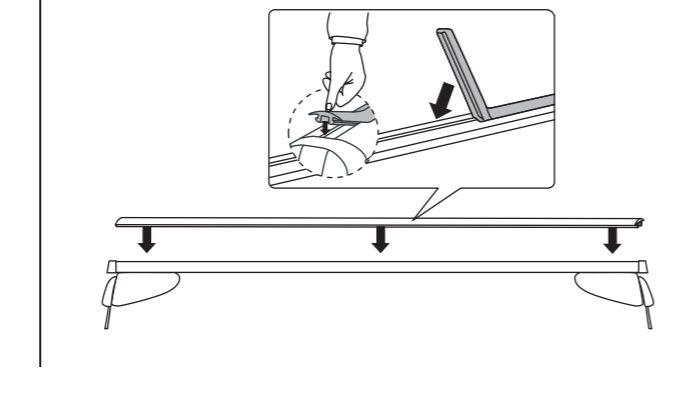

Atera SIGNO

Hyundai i 30 (5-türig/doors/portes) 08/2007–02/2017
Hyundai i 30 (3-türig/doors/portes) 01/2013–02/2017

Ford S-Max 05/2006–09/2015

nur bei / only for Part-No.: 045 169

- | | | |
|----------------------------|-----------------|--------------------------|
| nur bei Art.Nr.: 045 169 | 1- 9945700092 | <p>9904700324 (TX30)</p> |
| only for part no.: 045 169 | 2- 9919700062 | |
| A- 9919700065 | 3- 9945700105 | <p>9922700055 (SW5)</p> |
| B- 9945700112 | 4- 9912700051 | |
| C- 9918700253 | 5a- 9918700526 | |
| | 5b- 9918700527 | |
| nur bei Art.Nr.: 047 169 | 6- 9918700250 | |
| only for part no.: 047 169 | 7- 9918700249 | |
| D- 9919700163 | 8- 9910700004 | |
| E- 9945700223 | 9- 9908700231 | |
| F1- 8828700062 | 10- 9908700056 | |
| F2- 8828700063 | 11a- 9910700035 | |
| | 11b- 9910700009 | |
| | 12- 9908700010 | |
| | 13a- 9922700204 | |
| | 13b- 9918700654 | |
| | 14- 9918700472 | |
| | 15a- 9949700525 | |
| | 15b- 9949700526 | |
| | 15c- 9949700526 | |
| | 15d- 9949700525 | |