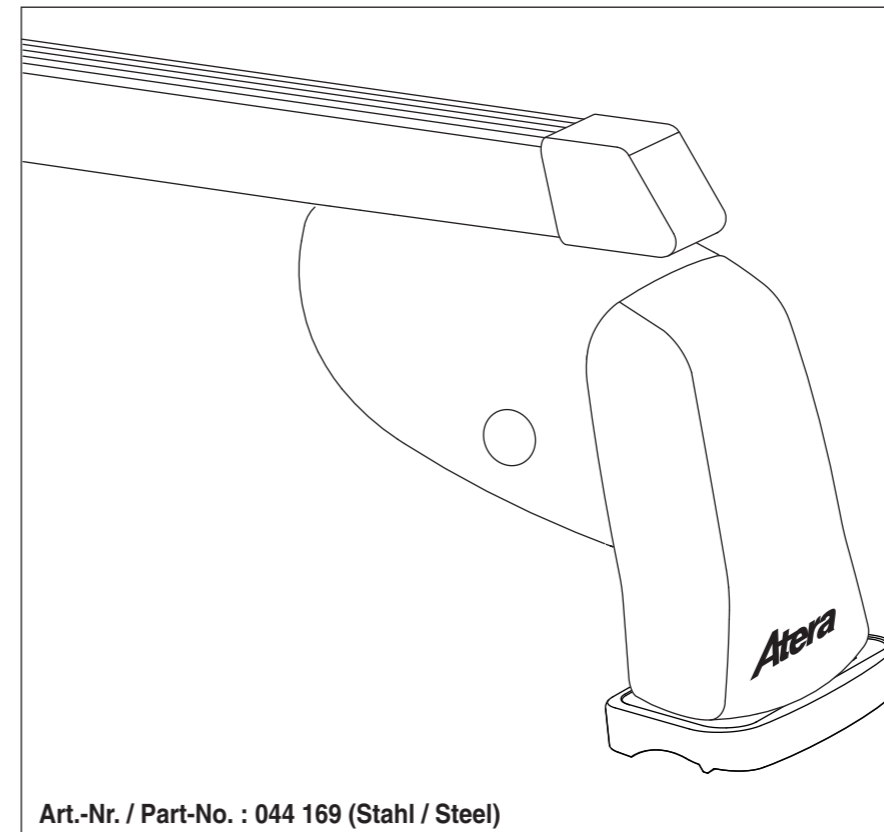

Art.-Nr. / Part-No. : 044 169 (Stahl / Steel)