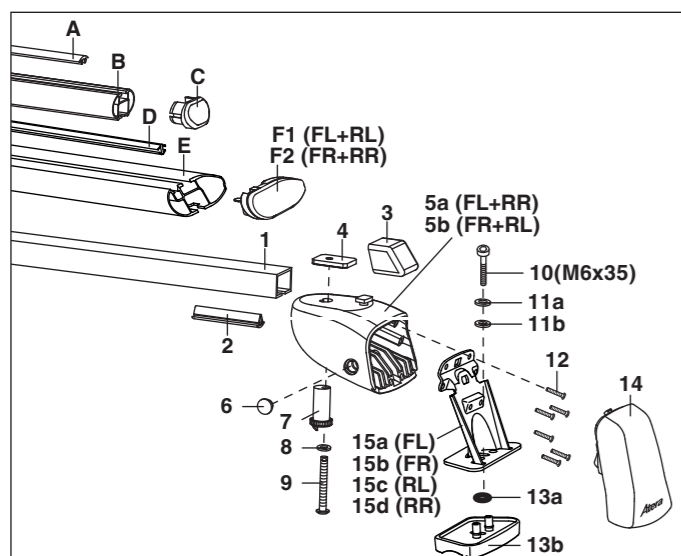

Atera SIGNO

Hyundai i 30 (5-türig/doors/portes) 08/2007–02/2017
Hyundai i 30 (3-türig/doors/portes) 01/2013–02/2017

Ford S-Max 05/2006–09/2015

nur bei / only for Part-No.: 045 169

- | | | |
|----------------------------|-----------------|--------------------------|
| nur bei Art.Nr.: 045 169 | 1- 9945700092 | <p>9904700324 (TX30)</p> |
| only for part no.: 045 169 | 2- 9919700062 | |
| A- 9919700065 | 3- 9945700105 | <p>9922700055 (SW5)</p> |
| B- 9945700112 | 4- 9912700051 | |
| C- 9918700253 | 5a- 9918700526 | |
| | 5b- 9918700527 | |
| nur bei Art.Nr.: 047 169 | 6- 9918700250 | |
| only for part no.: 047 169 | 7- 9918700249 | |
| D- 9919700163 | 8- 9910700004 | |
| E- 9945700223 | 9- 9908700231 | |
| F1- 8828700062 | 10- 9908700056 | |
| F2- 8828700063 | 11a- 9910700035 | |
| | 11b- 9910700009 | |
| | 12- 9908700010 | |
| | 13a- 9922700204 | |
| | 13b- 9918700654 | |
| | 14- 9918700472 | |
| | 15a- 9949700525 | |
| | 15b- 9949700526 | |
| | 15c- 9949700526 | |
| | 15d- 9949700525 | |

Art.-Nr. / Part-No.: 047 169 (Alu Aero)

Atera
Atera GmbH
Im Herrach 1
D-88299 Leutkirch
Internet: www.atera.de

© ATERA GmbH
Ref.-Nr.: 044 169_096434416900_992570050200
Ref.-Nr.: 045 169_096434516900_992570050200
Ref.-Nr.: 047 169_096434716900_992570050200
Stand/State: 14/12/2017 – Rev 00 Ver 06