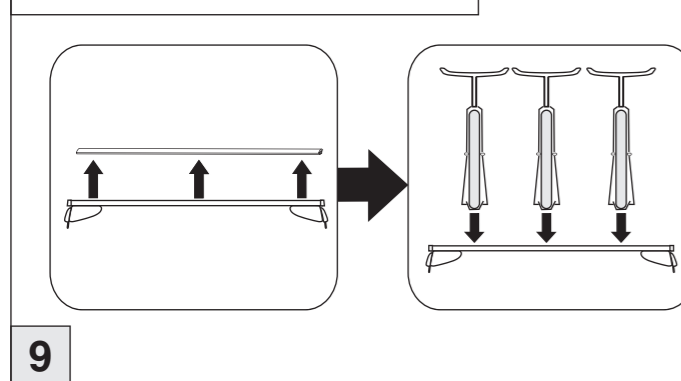

Atera SIGNO

Hyundai i 30 (5-türig/doors/portes) 08/2007–02/2017
Hyundai i 30 (3-türig/doors/portes) 01/2013–02/2017

Ford S-Max 05/2006–09/2015

nur bei / only for Part-No.: 045 169

- | | | |
|----------------------------|-----------------|--------------------------|
| nur bei Art.Nr.: 045 169 | 1- 9945700092 | <p>9904700324 (TX30)</p> |
| only for part no.: 045 169 | 2- 9919700062 | |
| A- 9919700065 | 3- 9945700105 | <p>9922700055 (SW5)</p> |
| B- 9945700112 | 4- 9912700051 | |
| C- 9918700253 | 5a- 9918700526 | |
| | 5b- 9918700527 | |
| nur bei Art.Nr.: 047 169 | 6- 9918700250 | |
| only for part no.: 047 169 | 7- 9918700249 | |
| D- 9919700163 | 8- 9910700004 | |
| E- 9945700223 | 9- 9908700231 | |
| F1- 8828700062 | 10- 9908700056 | |
| F2- 8828700063 | 11a- 9910700035 | |
| | 11b- 9910700009 | |
| | 12- 9908700010 | |
| | 13a- 9922700204 | |
| | 13b- 9918700654 | |
| | 14- 9918700472 | |
| | 15a- 9949700525 | |
| | 15b- 9949700526 | |
| | 15c- 9949700526 | |
| | 15d- 9949700525 | |