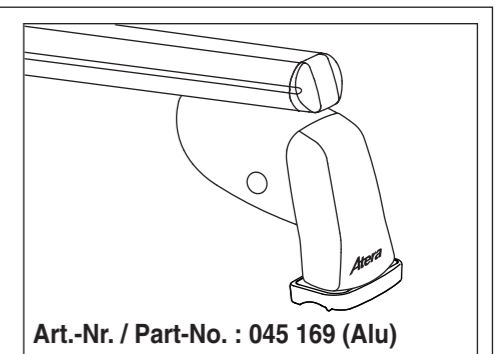

Art.-Nr. / Part-No. : 045 169 (Alu)