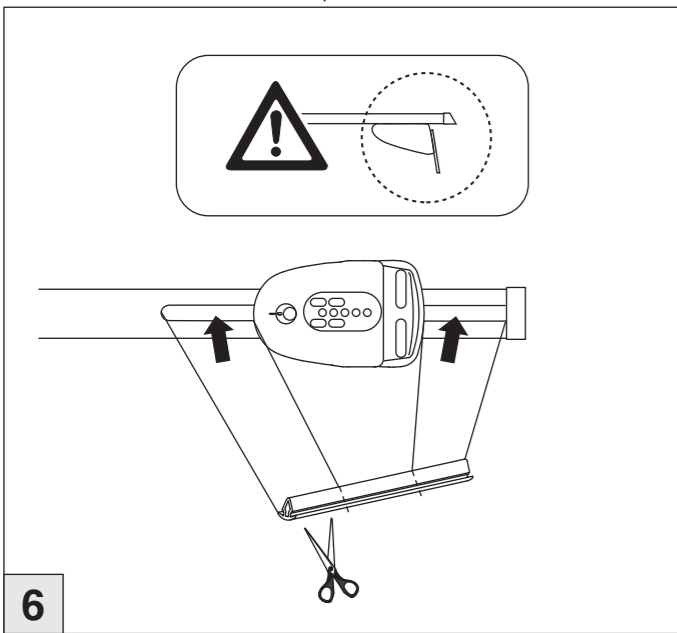

Atera SIGNO

Nissan Kubistar
Mercedes Benz Citan
Renault Kangoo
Renault Express

1997-01/2008
11/2012-09/2021
1997-07/2021
03/2021-

Dacia Dokker
Dacia Dokker Express
Dacia Dokker Stepway

03/2013-
03/2013-
11/2017-

6