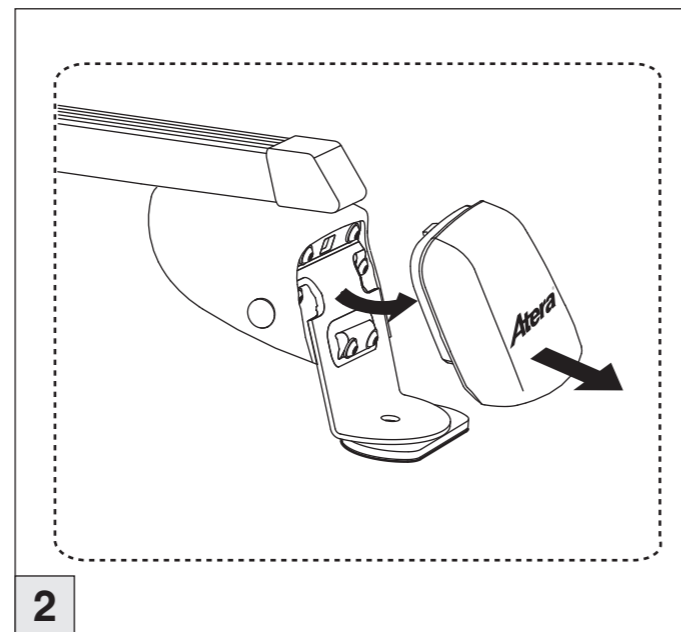

Atera SIGNO

Nissan Kubistar
Mercedes Benz Citan
Renault Kangoo
Renault Express

1997-01/2008
11/2012-09/2021
1997-07/2021
03/2021-

Dacia Dokker
Dacia Dokker Express
Dacia Dokker Stepway

03/2013-
03/2013-
11/2017-

INFO

Atera SIGNO

Nissan Kubistar
Mercedes Benz Citan
Renault Kangoo
Renault Express

1997-01/2008
11/2012-09/2021
1997-07/2021
03/2021-

Dacia Dokker
Dacia Dokker Express
Dacia Dokker Stepway

03/2013-
03/2013-
11/2017-