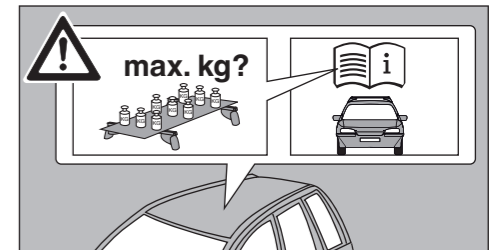

Atera
Atera GmbH
Im Herrach 1
D-88299 Leutkirch
Internet: www.atera.de

© ATERA GmbH
Ref.-Nr.: 044 163_096434416300_992570050200
Ref.-Nr.: 045 163_096434516300_992570050200
Stand/State: 22/04/2022 - Rev 00 Ver 06