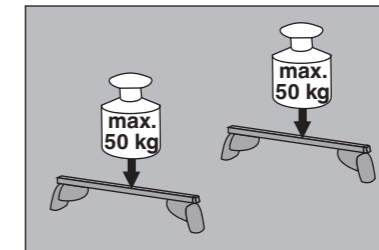

Atera
Atera GmbH
Im Herrach 1
D-88299 Leutkirch
Internet: www.atera.de

© ATERA GmbH
Ref.-Nr.: 044 163_096434416300_992570050200
Ref.-Nr.: 045 163_096434516300_992570050200
Stand/State: 22/04/2022 - Rev 00 Ver 06