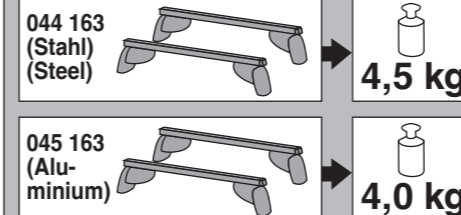

Atera
Atera GmbH
Im Herrach 1
D-88299 Leutkirch
Internet: www.atera.de

© ATERA GmbH
Ref.-Nr.: 044 163_096434416300_992570050200
Ref.-Nr.: 045 163_096434516300_992570050200
Stand/State: 22/04/2022 - Rev 00 Ver 06