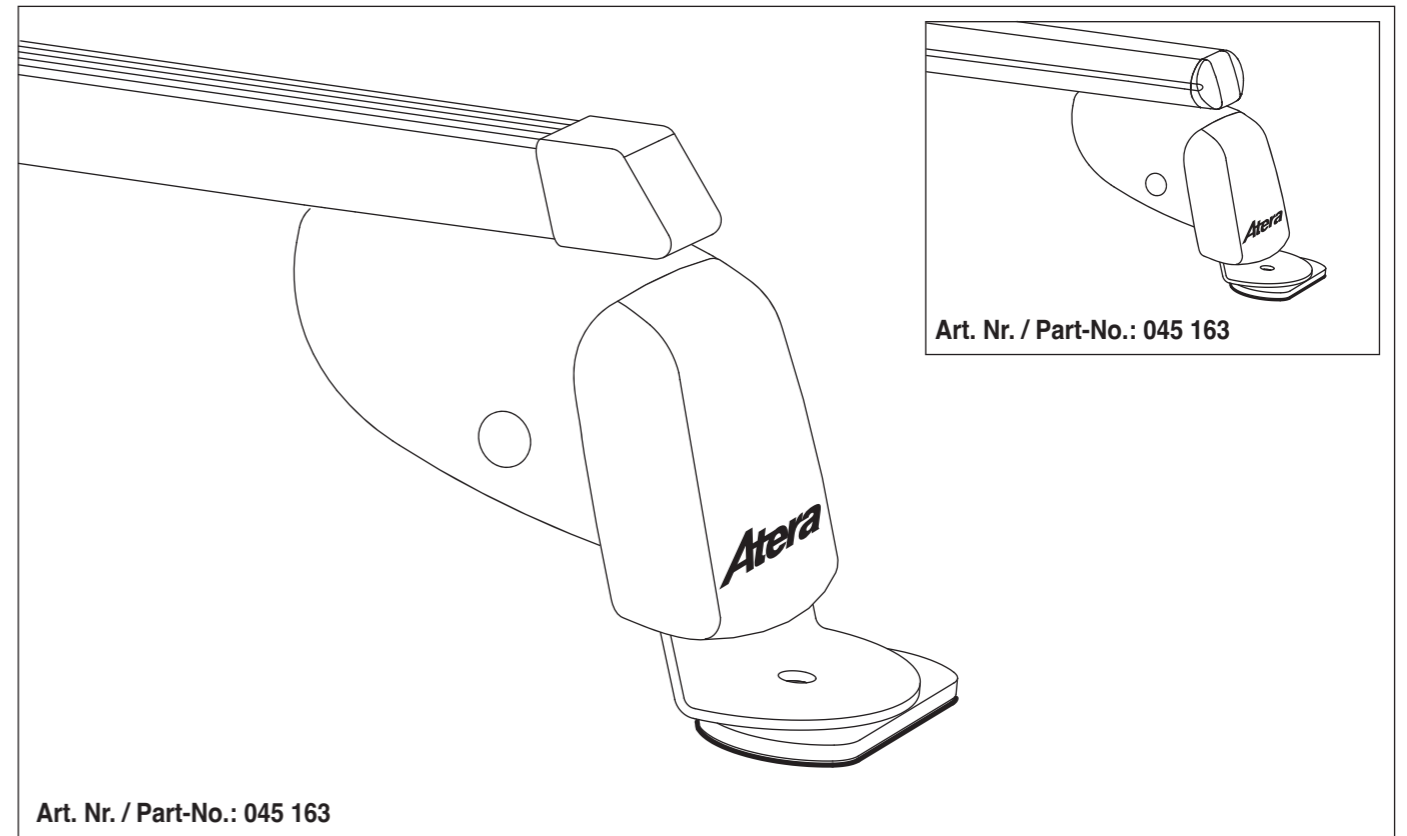

# Atera SIGNO

Renault Kangoo 1997 - 2007  
Renault Kangoo 01/2008 - 07/2021  
Renault Express 03/2021 -  
Nissan Kubistar 1997 - 01/2008  
Mercedes Benz Citan 11/2012 - 09/2021  
(ohne Reling/without rail/sans barres)  
Dacia Dokker 03/2013 -  
(ohne Reling/without rail/sans barres)  
Dacia Dokker Express 03/2013 -  
(ohne Reling/without rail/sans barres)  
Dacia Dokker Stepway 11/2017 -  
(ohne Reling/without rail/sans barres)  
Art. Nr. / Part-No. : 044 163  
Art. Nr. / Part-No. : 045 163