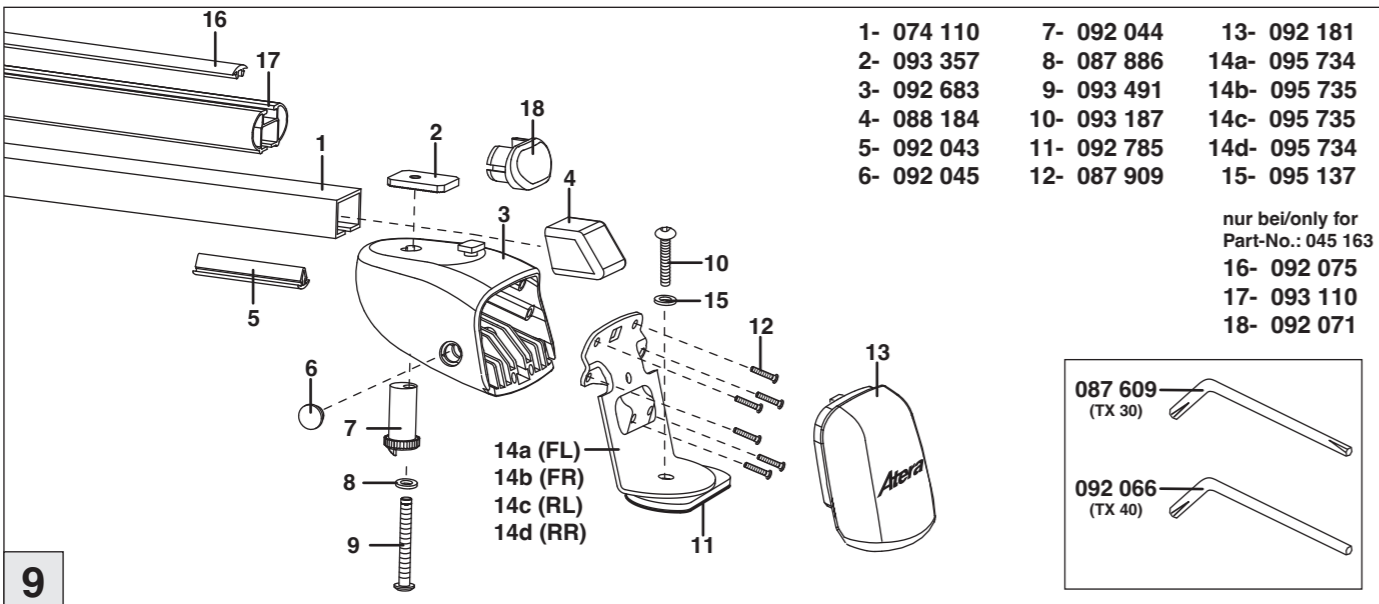

1- 074 110	7- 092 044	13- 092 181
2- 093 357	8- 087 886	14a- 095 734
3- 092 683	9- 093 491	14b- 095 735
4- 088 184	10- 093 187	14c- 095 735
5- 092 043	11- 092 785	14d- 095 734
6- 092 045	12- 087 909	15- 095 137

nur bei/only for
Part-No.: 045 163
16- 092 075
17- 093 110
18- 092 071

087 609 (TX 30)	
092 066 (TX 40)	

9