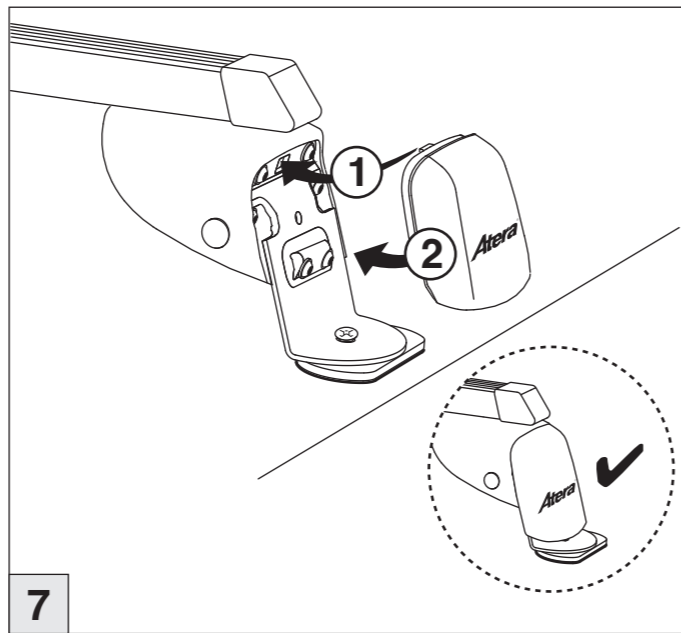

7

nur bei / only for Part-No.: 045 163