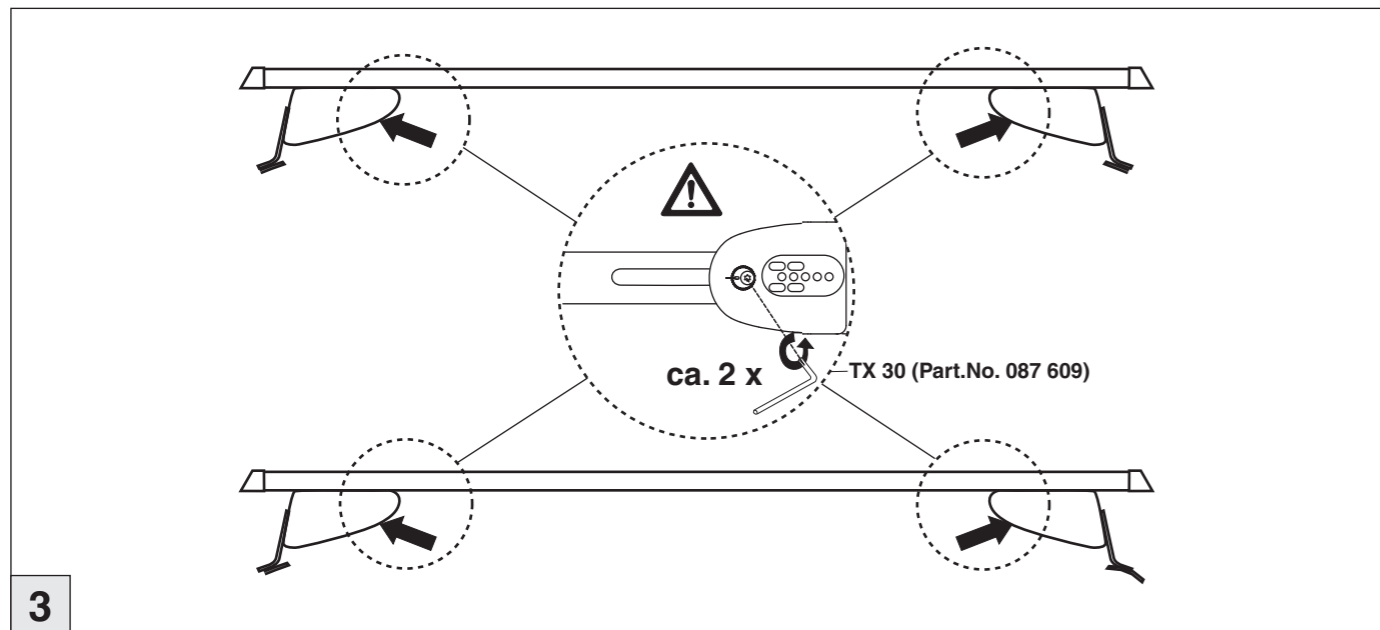

Atera SIGNO

Nissan Kubistar
Mercedes Benz Citan
Renault Kangoo
Renault Express

1997-01/2008
11/2012-09/2021
1997-07/2021
03/2021-

Dacia Dokker
Dacia Dokker Express
Dacia Dokker Stepway

03/2013-
03/2013-
11/2017-

INFO

Atera SIGNO

Nissan Kubistar
Mercedes Benz Citan
Renault Kangoo
Renault Express

1997-01/2008
11/2012-09/2021
1997-07/2021
03/2021-

Dacia Dokker
Dacia Dokker Express
Dacia Dokker Stepway

03/2013-
03/2013-
11/2017-