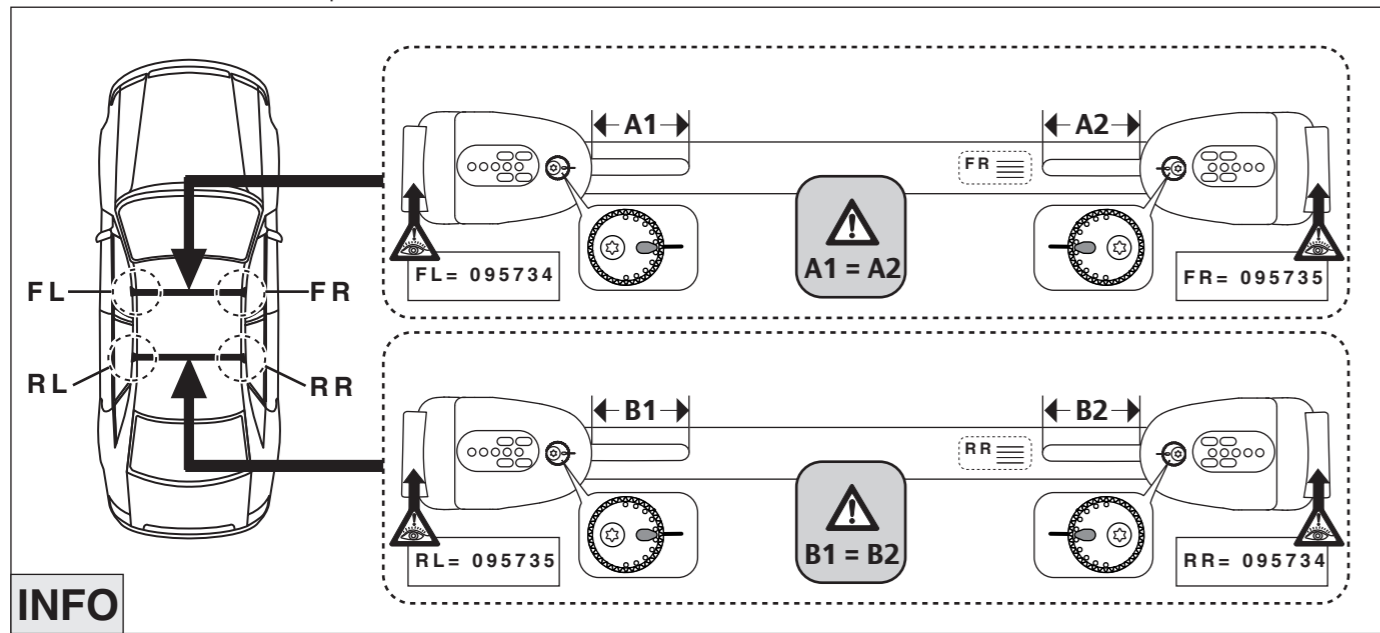

Atera SIGNO

Nissan Kubistar
Mercedes Benz Citan
Renault Kangoo
Renault Express

1997-01/2008
11/2012-09/2021
1997-07/2021
03/2021-

Dacia Dokker
Dacia Dokker Express
Dacia Dokker Stepway

03/2013-
03/2013-
11/2017-