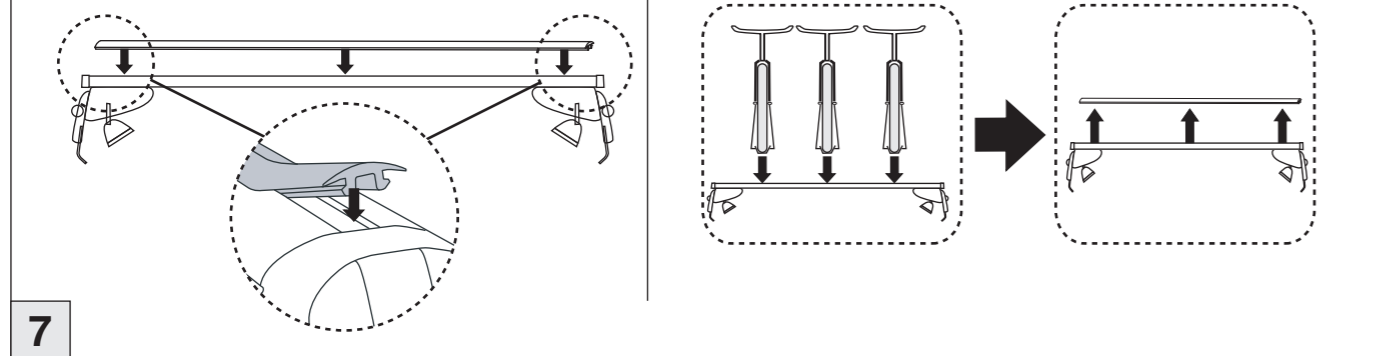

Atera SIGNO

Audi
A6 Lim. 2004-

6

nur bei / only for Part-No.: 045 057

7

8

Atera SIGNO

Audi
A6 Lim. 2004-03/2011

Part-No. : 044 057

Part-No. : 045 057

Part-No. : 044 057

Part-No. : 045 057

Atera
MADE IN GERMANY

Atera GmbH
Im Herrach 1
D-88299 Leutkirch
Internet: www.atera.de