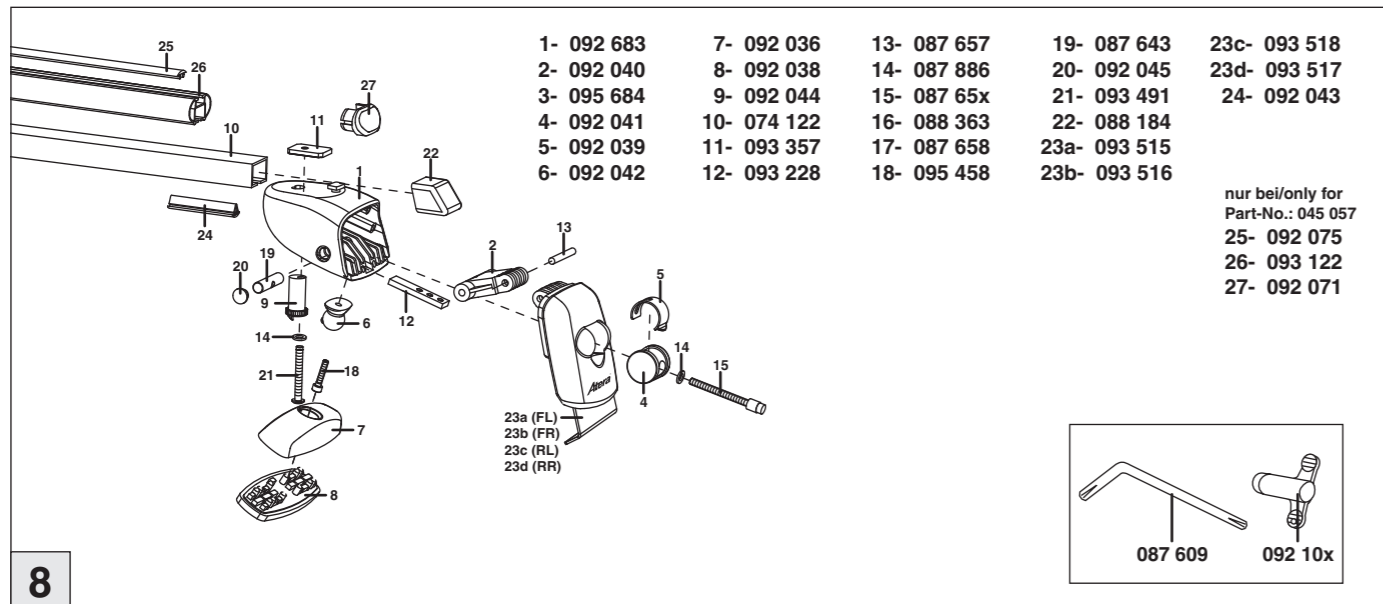

Atera SIGNO

Audi
A6 Lim. 2004-

6

nur bei / only for Part-No.: 045 057

7

8

Atera SIGNO

Audi
A6 Lim. 2004-03/2011

Part-No. : 044 057

Part-No. : 045 057

Part-No. : 044 057

Part-No. : 045 057

Atera
MADE IN GERMANY

Atera GmbH
Im Herrach 1
D-88299 Leutkirch
Internet: www.atera.de

Atera SIGNO

Audi
A6 Lim. 2004-