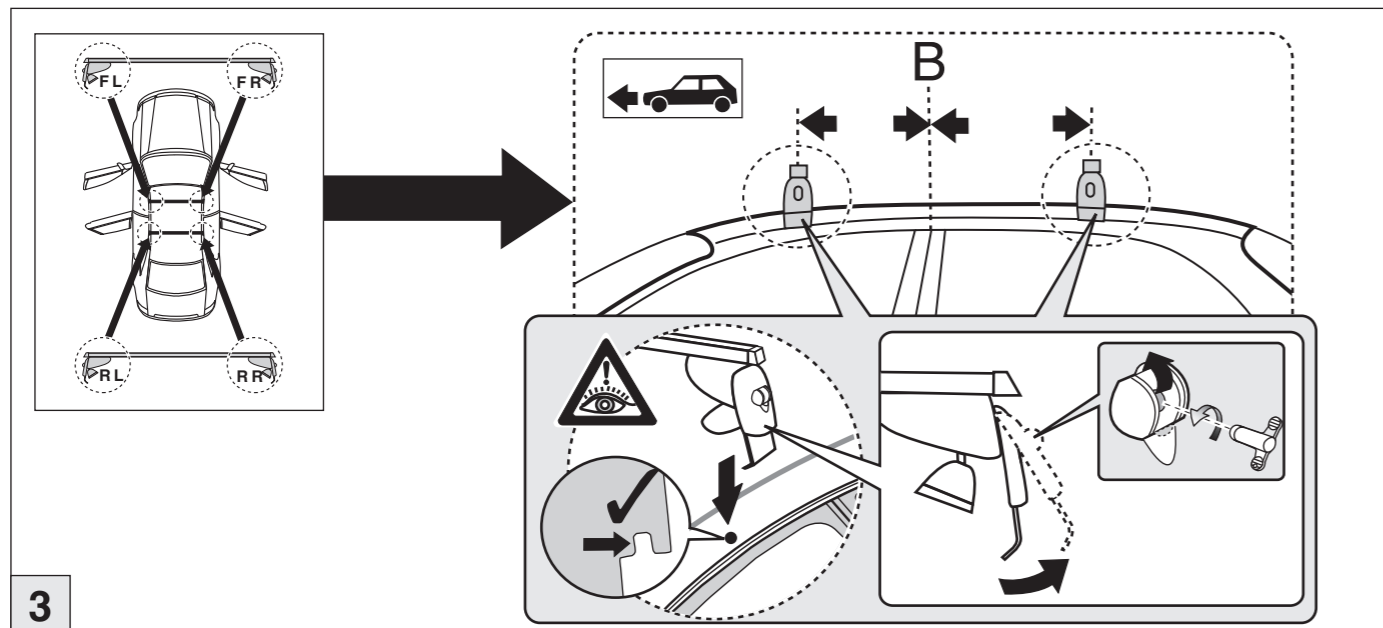

Part-No. : 044 057

Part-No. : 045 057

Part-No. : 044 057

Part-No. : 045 057

Atera
MADE IN GERMANY

Atera GmbH
Im Herrach 1
D-88299 Leutkirch
Internet: www.atera.de

Atera SIGNO

Audi
A6 Lim. 2004-