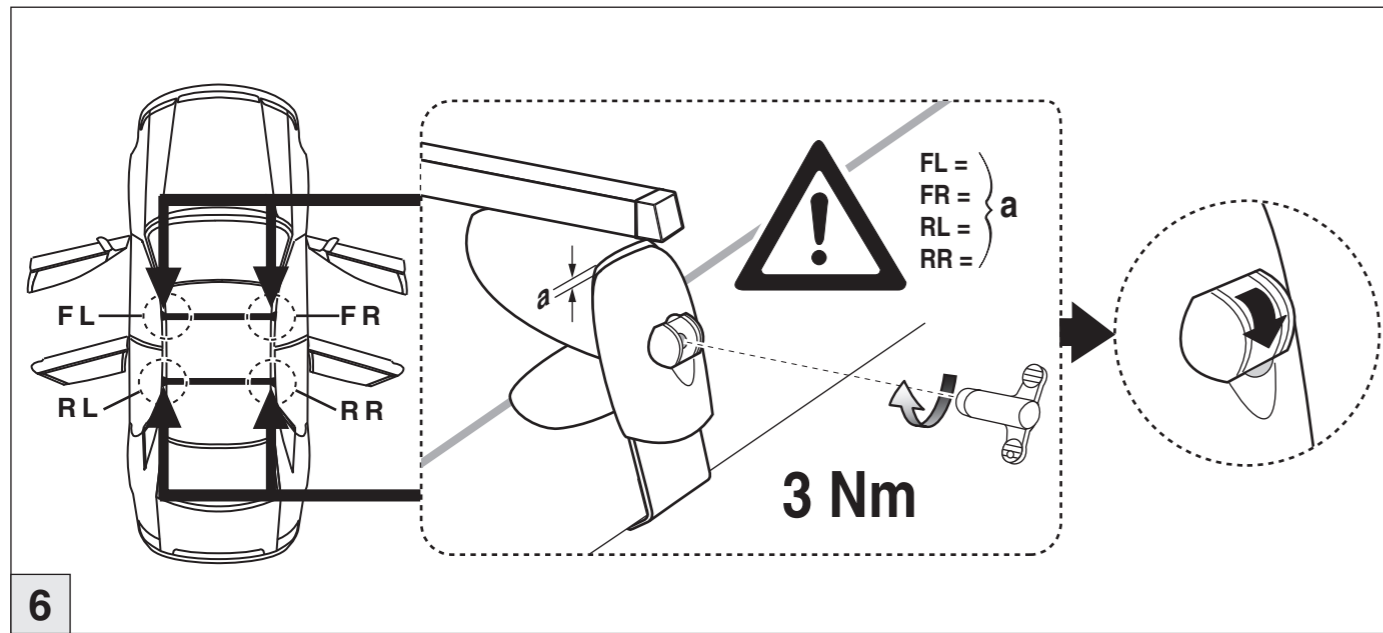

Atera SIGNO

Audi
A6 Lim. 2004-

6

nur bei / only for Part-No.: 045 057