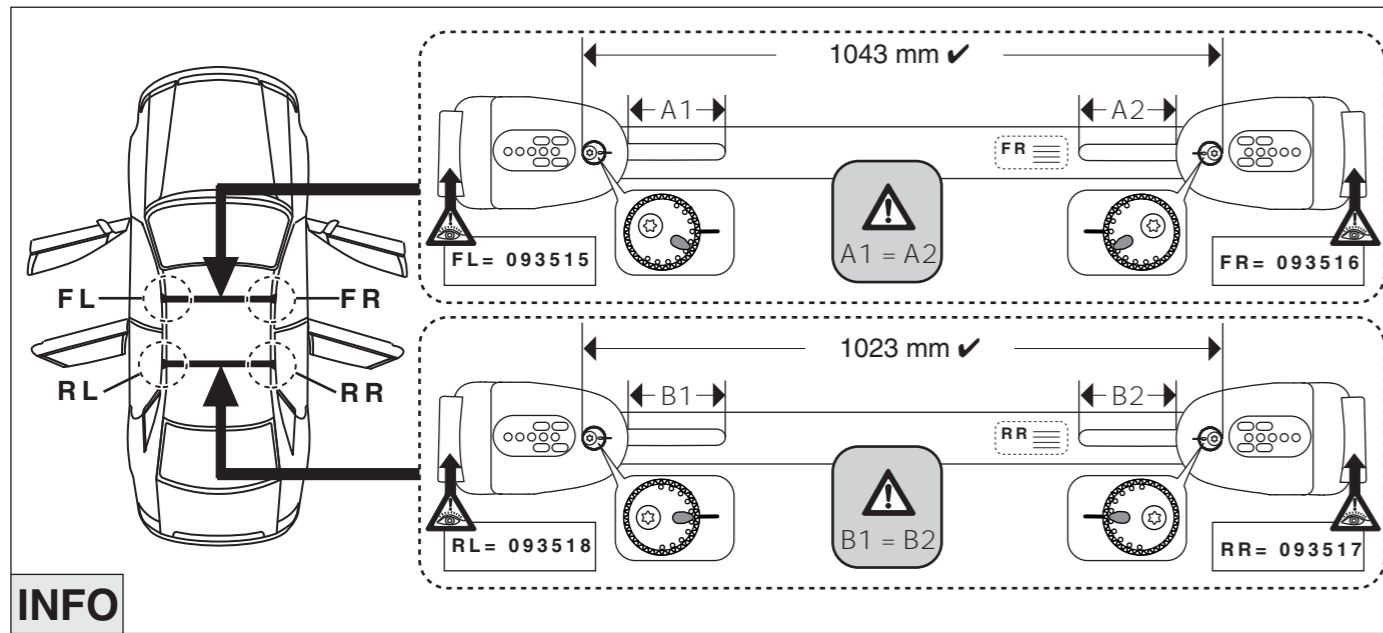

Part-No. : 044 057

Part-No. : 045 057

Part-No. : 044 057

Part-No. : 045 057

Atera
MADE IN GERMANY

Atera GmbH
Im Herrach 1
D-88299 Leutkirch
Internet: www.atera.de

Atera SIGNO

Audi
A6 Lim. 2004-