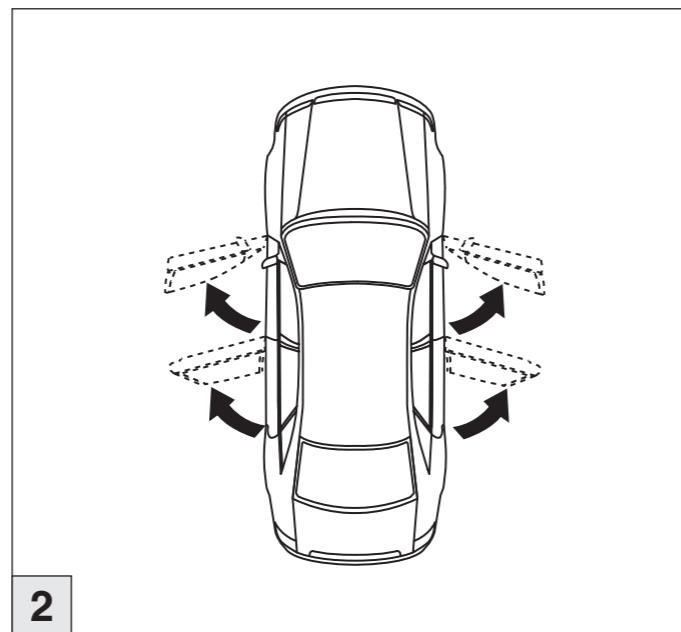

Part-No. : 044 057

Part-No. : 045 057

Part-No. : 044 057

Part-No. : 045 057

Atera
MADE IN GERMANY

Atera GmbH
Im Herrach 1
D-88299 Leutkirch
Internet: www.atera.de

Atera SIGNO

Audi
A6 Lim. 2004-