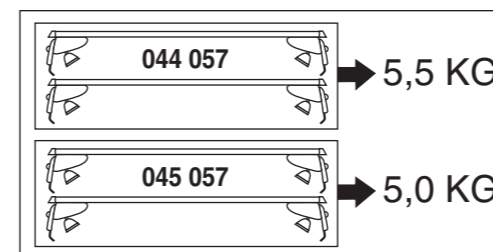

Part-No. : 044 057

Part-No. : 045 057

Part-No. : 044 057

Part-No. : 045 057

Atera
MADE IN GERMANY

Atera GmbH
Im Herrach 1
D-88299 Leutkirch
Internet: www.atera.de

Atera SIGNO

Audi
A6 Lim. 2004-