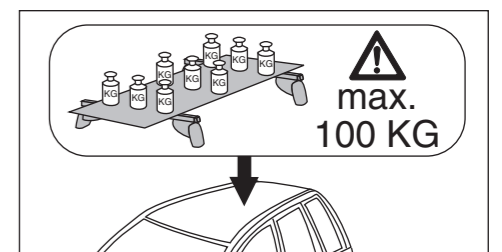

Part-No. : 044 057

Part-No. : 045 057

Part-No. : 044 057

Part-No. : 045 057

Atera
MADE IN GERMANY

Atera GmbH
Im Herrach 1
D-88299 Leutkirch
Internet: www.atera.de

Atera SIGNO

Audi
A6 Lim. 2004-