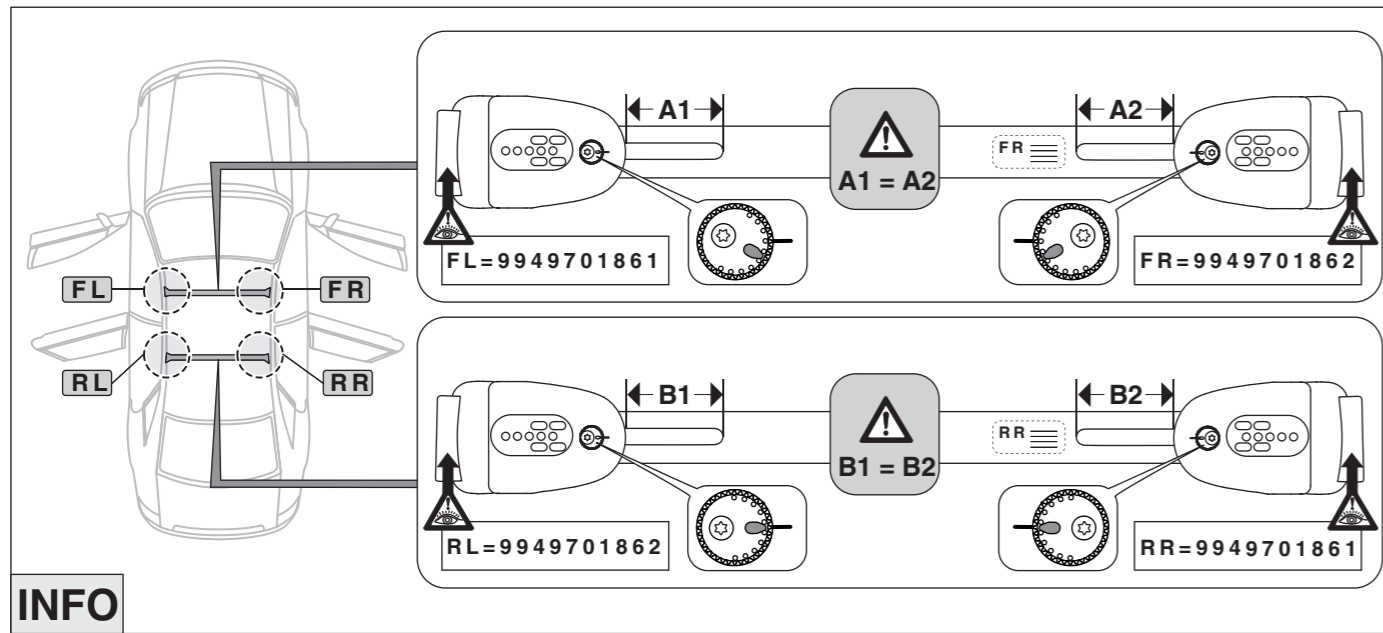

Atera SIGNO

BMW
3er Limousine (G20) 03/2019-

Atera SIGNO

BMW
3er Limousine (G20) 03/2019-