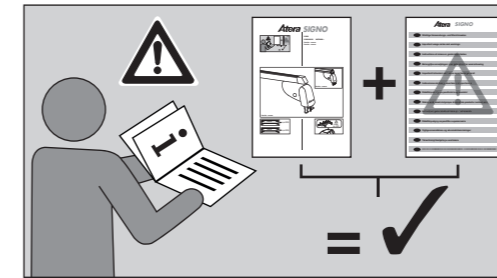

# Atera SIGNO

BMW  
3er Limousine (G20) 03/2019–

Art.-Nr. / Part-No. : 044 365  
Art.-Nr. / Part-No. : 047 365

Art.-Nr. / Part-No. : 044 365 (Stahl / Steel)

|  |               |                   |                 |
|--|---------------|-------------------|-----------------|
| <p>044 365<br/>(Stahl)<br/>(Steel)</p> | <p>4,5 kg</p> | <p>max. 50 kg</p> | <p>max. kg?</p> |
| <p>047 365<br/>(Aluminium)</p>         | <p>4,0 kg</p> | <p>max. 50 kg</p> |                 |