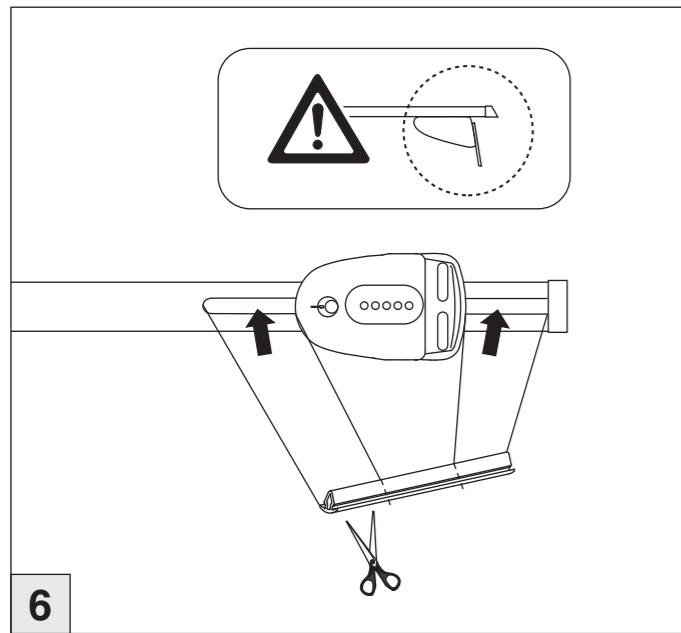

# Atera SIGNO

BMW  
3er Limousine (G20) 03/2019–

nur bei Art.Nr.: 047 365  
only for part no.: 047 365

A- 9919700163  
B- 9945700222  
C1- 8828700062  
C2- 8828700063

|  |  |
|--|--|
|  | <ul style="list-style-type: none"> <li>1- 9945700090</li> <li>2- 9919700062</li> <li>3- 9945700105</li> <li>4- 9912700051</li> <li>5a- 9918700526</li> <li>5b- 9918700527</li> <li>6- 9918700250</li> <li>7- 9918700249</li> <li>8- 9910700004</li> <li>9- 9908700231</li> <li>10- 9908007626</li> <li>11- 9910700055</li> <li>12- 9908700010</li> <li>13- 9918700243</li> <li>14- 9922700204</li> <li>15a- 9949701861</li> <li>15b- 9949701862</li> <li>15c- 9949701862</li> <li>15d- 9949701861</li> </ul> |
|--|--|

# Atera SIGNO

BMW  
3er Limousine (G20) 03/2019–

Art.-Nr. / Part-No. : 044 365  
Art.-Nr. / Part-No. : 047 365

Art.-Nr. / Part-No. : 044 365 (Stahl / Steel)

|  |               |                   |                 |
|--|---------------|-------------------|-----------------|
| <p>044 365<br/>(Stahl)<br/>(Steel)</p> | <p>4,5 kg</p> | <p>max. 50 kg</p> | <p>max. kg?</p> |
| <p>047 365<br/>(Aluminium)</p>         | <p>4,0 kg</p> | <p>max. 50 kg</p> |                 |