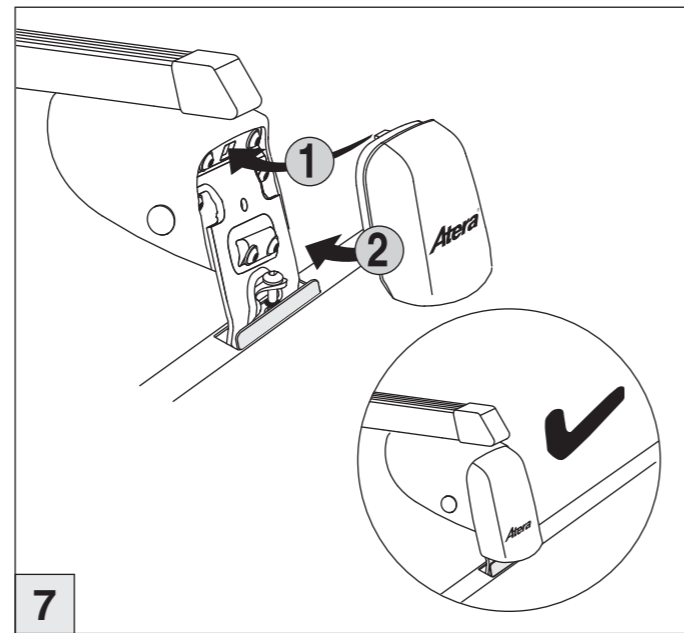

# Atera SIGNO

BMW  
3er Limousine (G20) 03/2019–

nur bei Art.Nr.: 047 365  
only for part no.: 047 365

A- 9919700163  
B- 9945700222  
C1- 8828700062  
C2- 8828700063

|  |  |
|--|--|
|  | <ul style="list-style-type: none"> <li>1- 9945700090</li> <li>2- 9919700062</li> <li>3- 9945700105</li> <li>4- 9912700051</li> <li>5a- 9918700526</li> <li>5b- 9918700527</li> <li>6- 9918700250</li> <li>7- 9918700249</li> <li>8- 9910700004</li> <li>9- 9908700231</li> <li>10- 9908007626</li> <li>11- 9910700055</li> <li>12- 9908700010</li> <li>13- 9918700243</li> <li>14- 9922700204</li> <li>15a- 9949701861</li> <li>15b- 9949701862</li> <li>15c- 9949701862</li> <li>15d- 9949701861</li> </ul> |
|--|--|