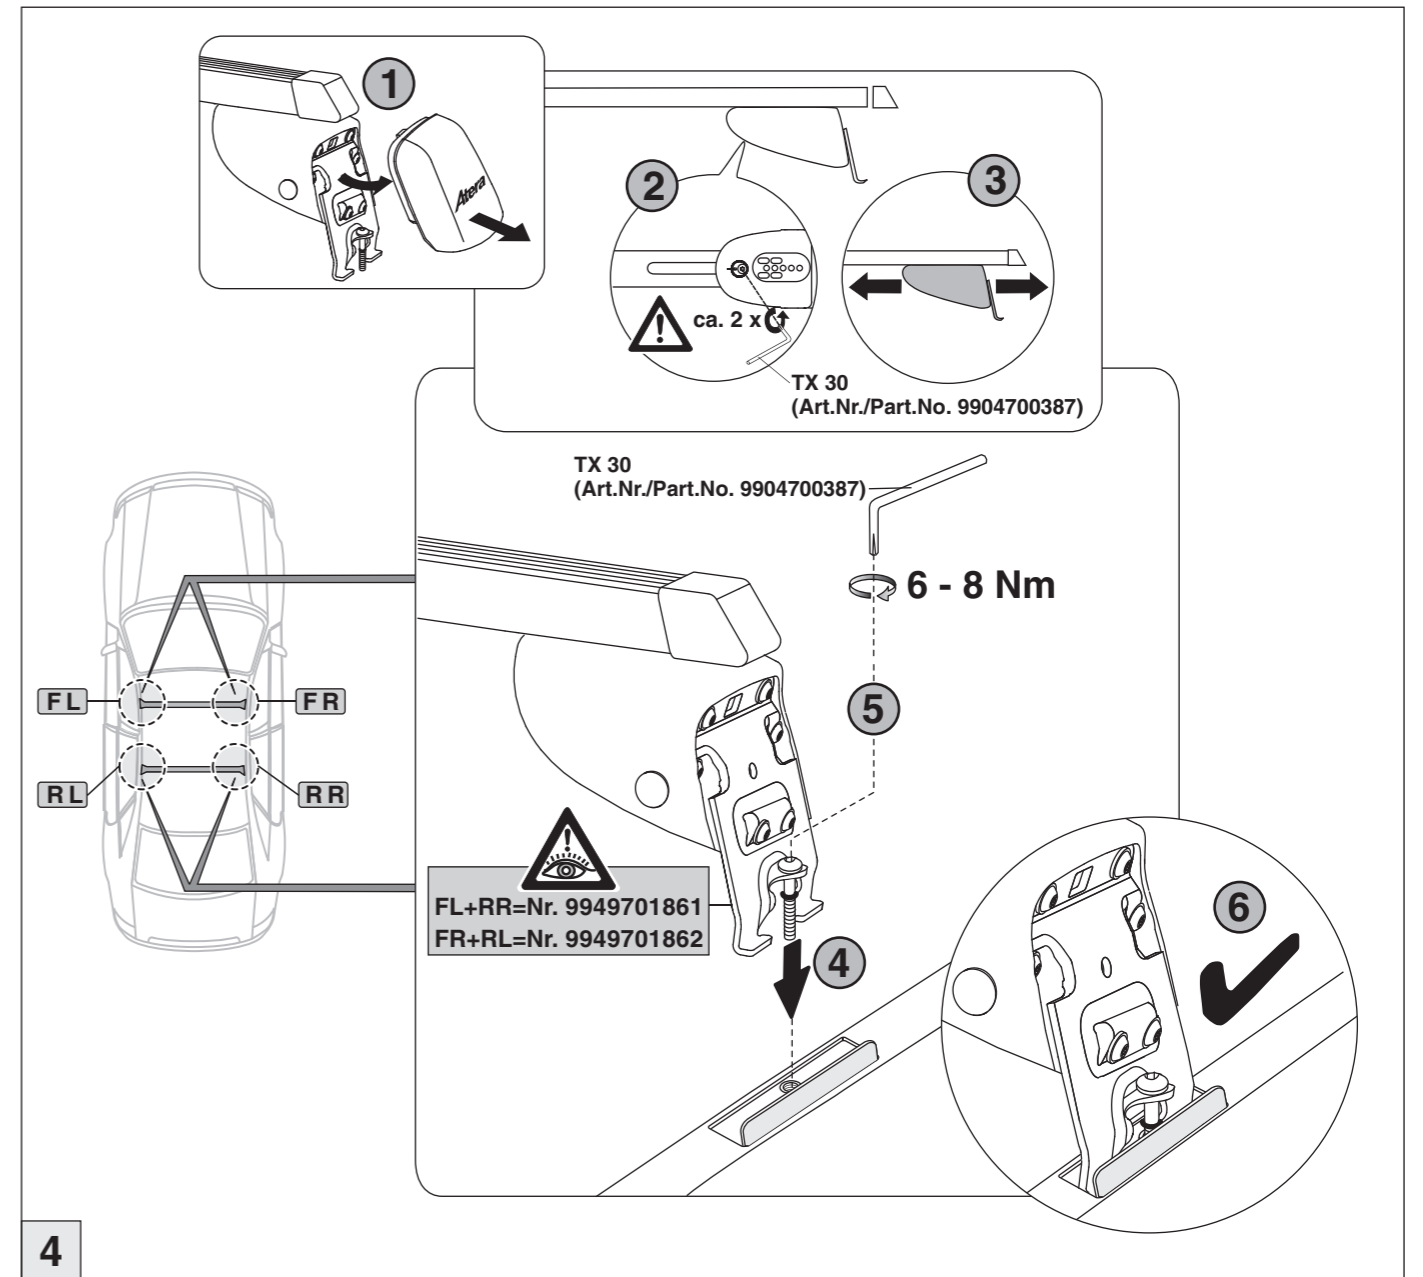

# Atera SIGNO

BMW  
3er Limousine (G20) 03/2019–

nur bei Art.Nr.: 047 365  
only for part no.: 047 365

A- 9919700163  
B- 9945700222  
C1- 8828700062  
C2- 8828700063

|  |  |
|--|--|
|  | <ul style="list-style-type: none"> <li>1- 9945700090</li> <li>2- 9919700062</li> <li>3- 9945700105</li> <li>4- 9912700051</li> <li>5a- 9918700526</li> <li>5b- 9918700527</li> <li>6- 9918700250</li> <li>7- 9918700249</li> <li>8- 9910700004</li> <li>9- 9908700231</li> <li>10- 9908007626</li> <li>11- 9910700055</li> <li>12- 9908700010</li> <li>13- 9918700243</li> <li>14- 9922700204</li> <li>15a- 9949701861</li> <li>15b- 9949701862</li> <li>15c- 9949701862</li> <li>15d- 9949701861</li> </ul> |
|--|--|

# Atera SIGNO

BMW  
3er Limousine (G20) 03/2019–

Art.-Nr. / Part-No. : 044 365  
Art.-Nr. / Part-No. : 047 365

Art.-Nr. / Part-No. : 044 365 (Stahl / Steel)

|  |               |                   |                 |
|--|---------------|-------------------|-----------------|
| <p>044 365<br/>(Stahl)<br/>(Steel)</p> | <p>4,5 kg</p> | <p>max. 50 kg</p> | <p>max. kg?</p> |
| <p>047 365<br/>(Aluminium)</p>         | <p>4,0 kg</p> | <p>max. 50 kg</p> |                 |

# Atera SIGNO

BMW  
3er Limousine (G20) 03/2019-

INFO

1

3

4

5