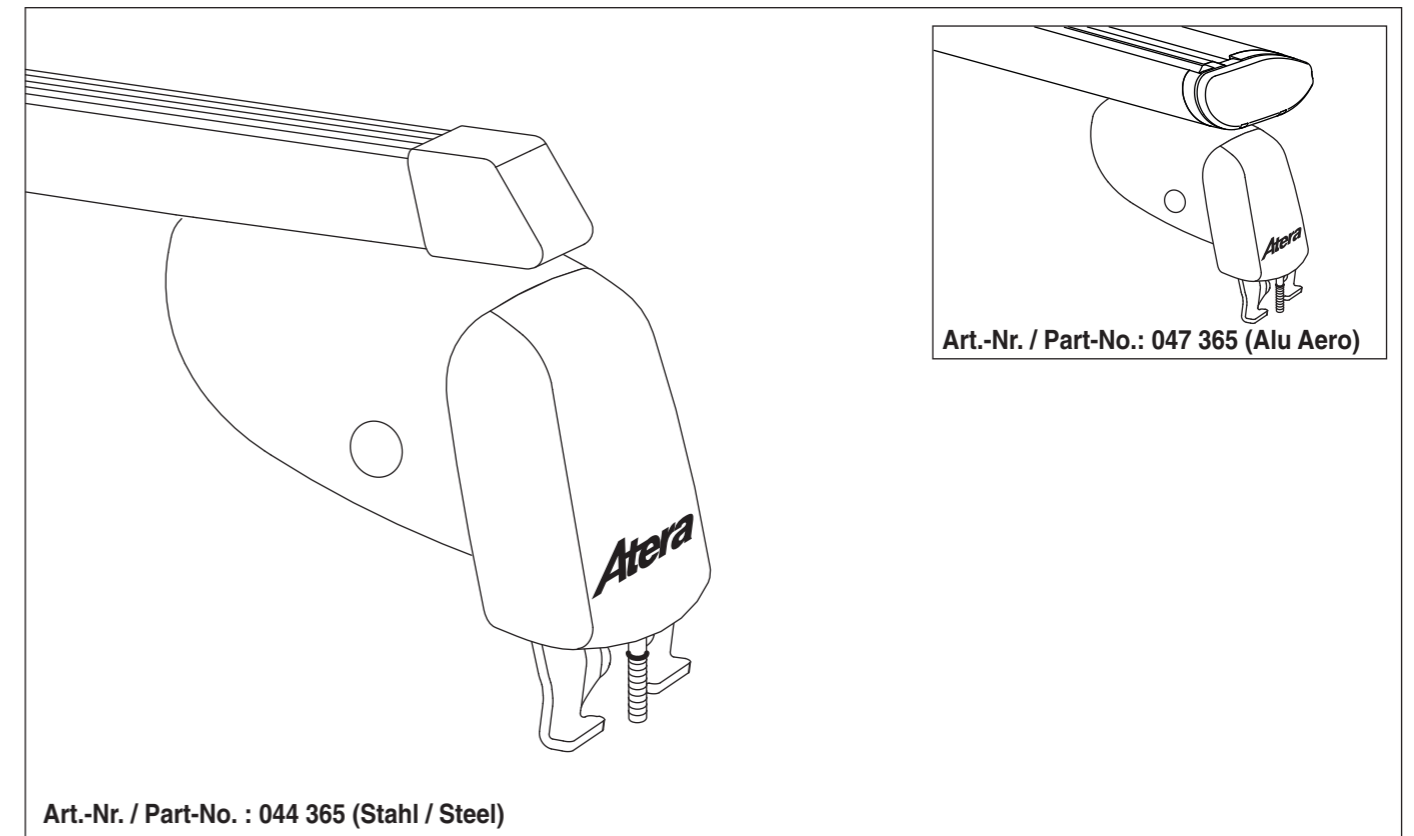

# Atera SIGNO

BMW  
3er Limousine (G20) 03/2019–

Art.-Nr. / Part-No. : 044 365  
Art.-Nr. / Part-No. : 047 365

Art.-Nr. / Part-No. : 044 365 (Stahl / Steel)

|  |               |                   |                 |
|--|---------------|-------------------|-----------------|
| <p>044 365<br/>(Stahl)<br/>(Steel)</p> | <p>4,5 kg</p> | <p>max. 50 kg</p> | <p>max. kg?</p> |
| <p>047 365<br/>(Aluminium)</p>         | <p>4,0 kg</p> | <p>max. 50 kg</p> |                 |