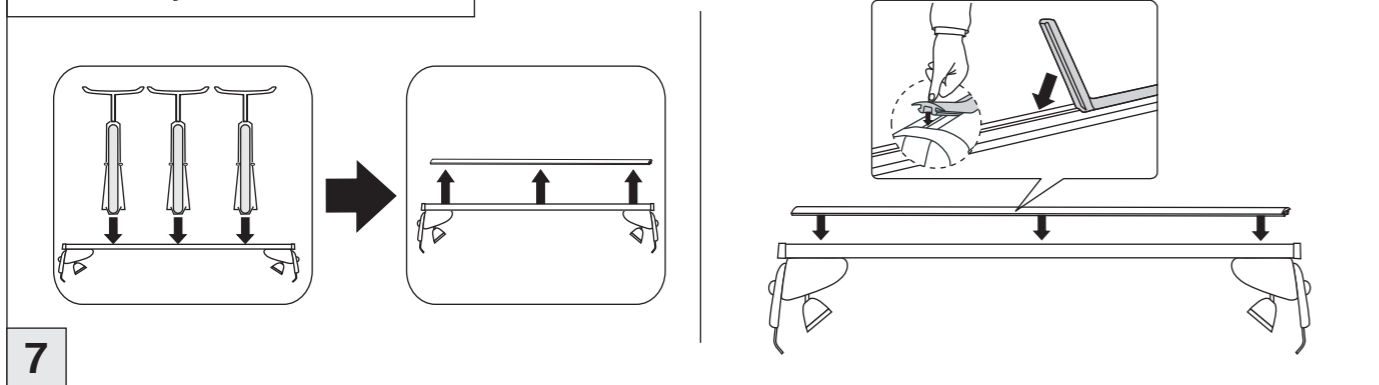

Atera SIGNO

Kia
Rio (5-türig/doors/portes)

02/2017-

6

nur bei / only for Part-No.: 045 348

7

8

Atera SIGNO

Kia
Rio 02/2017-
(5-türig/doors/portes)

Art.-Nr. / Part-No. : 044 348
Art.-Nr. / Part-No. : 045 348

Art.-Nr. /
Part-No. : 045 348

Art.-Nr. / Part-No. : 044 348

Atera SIGNO

Kia
Rio (5-türig/doors/portes)

02/2017-