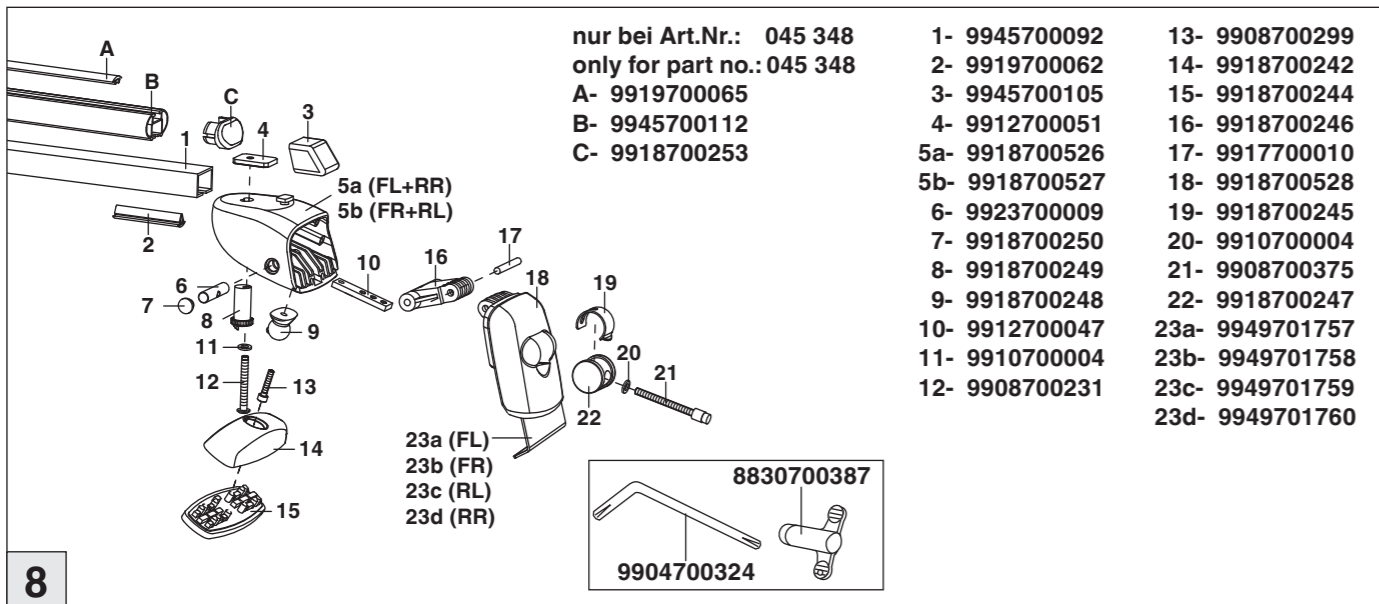

Atera SIGNO

Kia
Rio (5-türig/doors/portes)

02/2017-

6

nur bei / only for Part-No.: 045 348

7

8

Atera SIGNO

Kia
Rio 02/2017-
(5-türig/doors/portes)

Art.-Nr. / Part-No. : 044 348
Art.-Nr. / Part-No. : 045 348

Art.-Nr. /
Part-No. : 045 348

Art.-Nr. / Part-No. : 044 348

Atera SIGNO

Kia
Rio (5-türig/doors/portes)

02/2017-