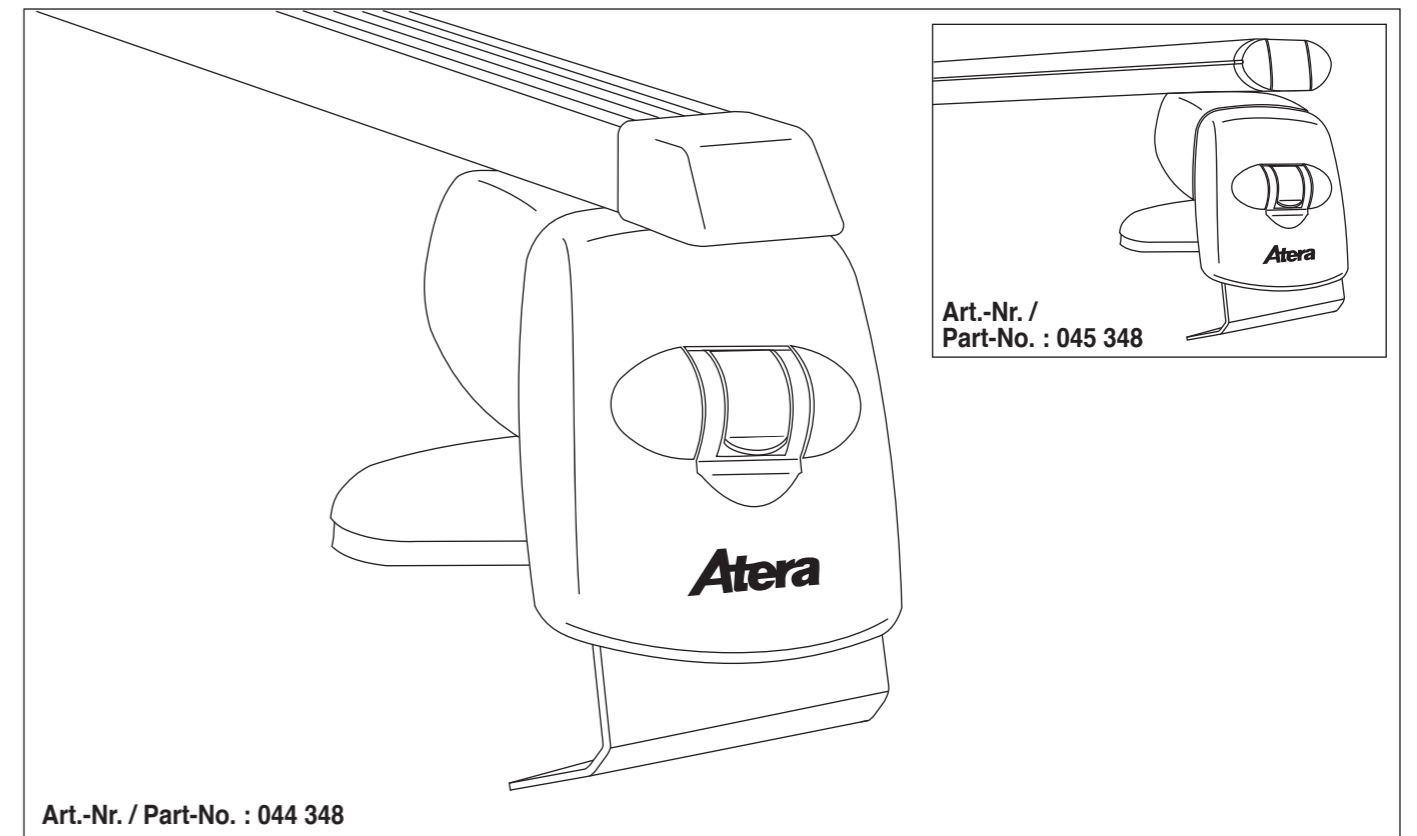

Atera SIGNO

Kia
Rio (5-türig/doors/portes)

02/2017-

6

nur bei / only for Part-No.: 045 348

7

8

Atera SIGNO

Kia
Rio 02/2017-
(5-türig/doors/portes)

Art.-Nr. / Part-No. : 044 348
Art.-Nr. / Part-No. : 045 348

Art.-Nr. /
Part-No. : 045 348

Art.-Nr. / Part-No. : 044 348

Atera SIGNO

Kia
Rio (5-türig/doors/portes)

02/2017-

Atera SIGNO

Kia
Rio (5-türig/doors/portes)

02/2017-