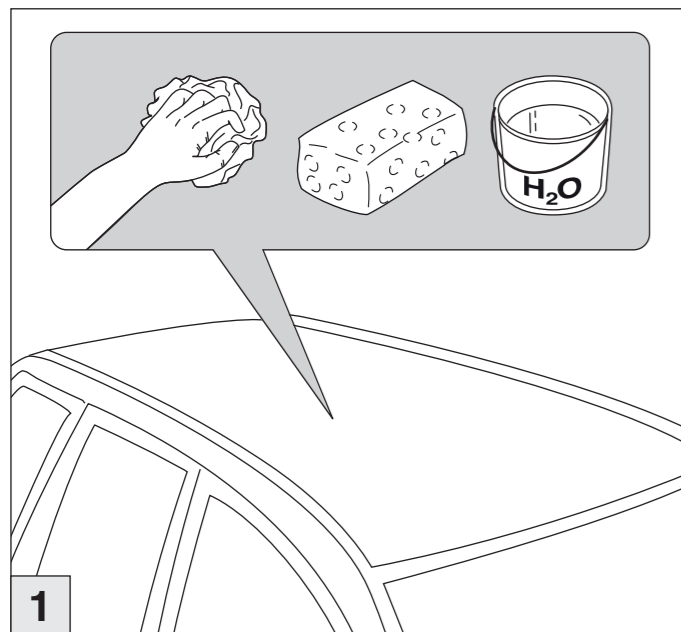

Kia
Rio 02/2017-
(5-türig/doors/portes)

Art.-Nr. / Part-No. : 044 348
Art.-Nr. / Part-No. : 045 348

Art.-Nr. /
Part-No. : 045 348

Art.-Nr. / Part-No. : 044 348

Atera SIGNO

Kia
Rio (5-türig/doors/portes)

02/2017-