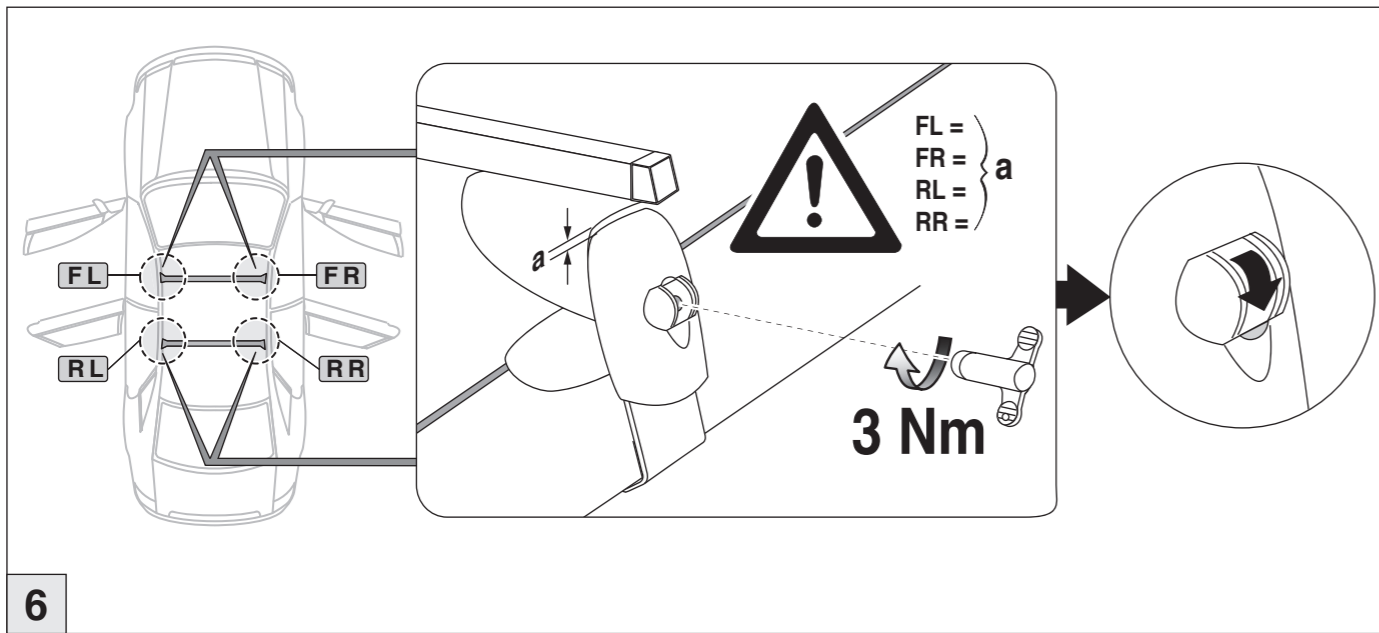

Atera SIGNO

Kia
Rio (5-türig/doors/portes)

02/2017-

6

nur bei / only for Part-No.: 045 348

7

8

Atera SIGNO

Kia
Rio 02/2017-
(5-türig/doors/portes)

Art.-Nr. / Part-No. : 044 348
Art.-Nr. / Part-No. : 045 348

Art.-Nr. /
Part-No. : 045 348

Art.-Nr. / Part-No. : 044 348

Atera SIGNO

Kia
Rio (5-türig/doors/portes)

02/2017-