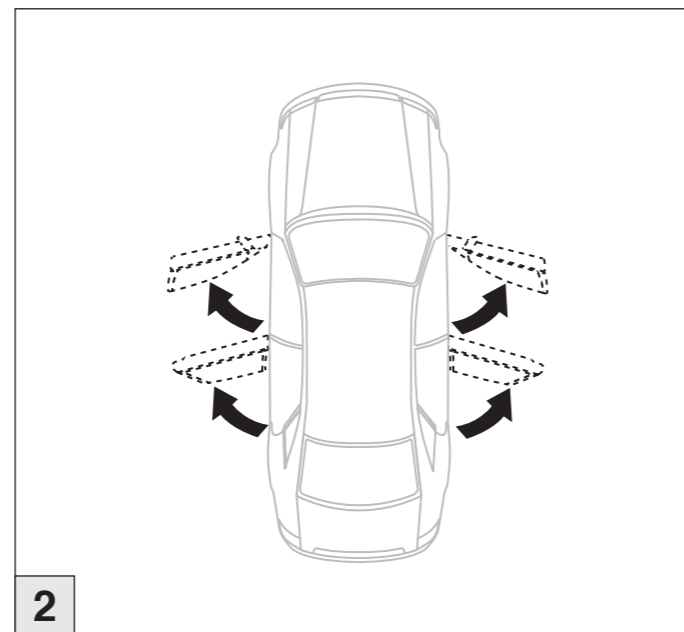

Kia
Rio 02/2017-
(5-türig/doors/portes)

Art.-Nr. / Part-No. : 044 348
Art.-Nr. / Part-No. : 045 348

Art.-Nr. /
Part-No. : 045 348

Art.-Nr. / Part-No. : 044 348

Atera SIGNO

Kia
Rio (5-türig/doors/portes)

02/2017-