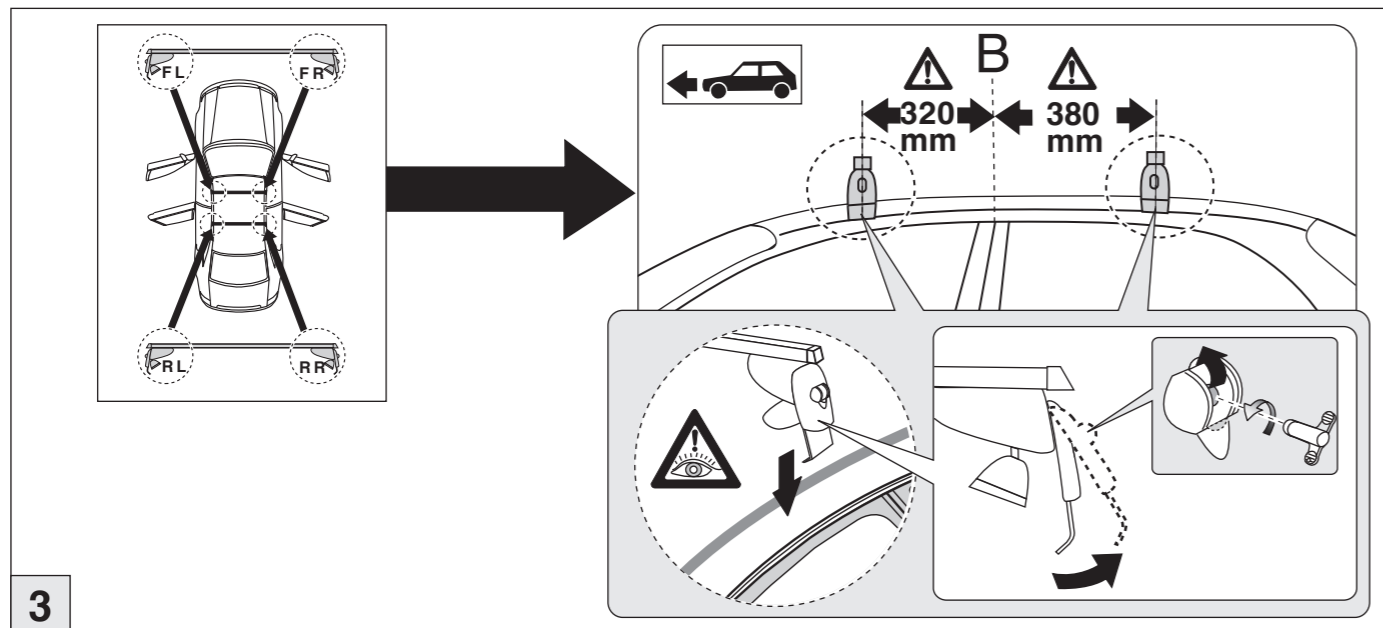

Kia
Rio 02/2017-
(5-türig/doors/portes)

Art.-Nr. / Part-No. : 044 348
Art.-Nr. / Part-No. : 045 348

Art.-Nr. /
Part-No. : 045 348

Art.-Nr. / Part-No. : 044 348

Atera SIGNO

Kia
Rio (5-türig/doors/portes)

02/2017-