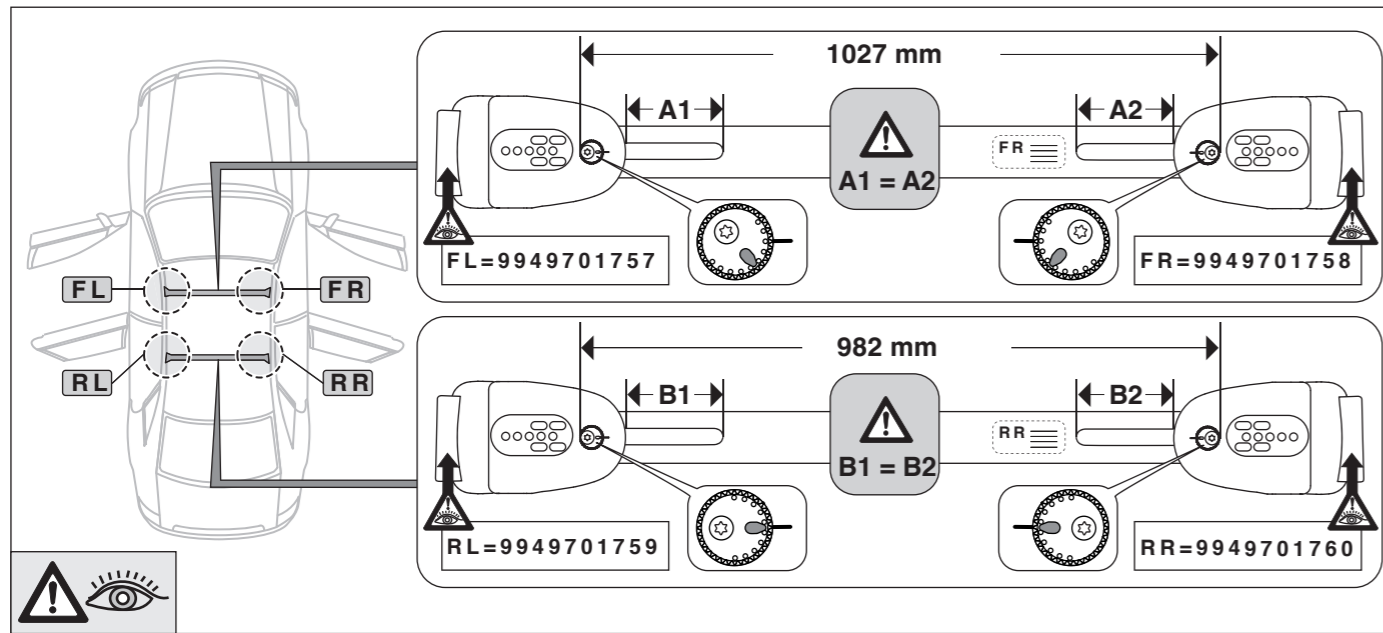

Kia
Rio 02/2017-
(5-türig/doors/portes)

Art.-Nr. / Part-No. : 044 348
Art.-Nr. / Part-No. : 045 348

Art.-Nr. /
Part-No. : 045 348

Art.-Nr. / Part-No. : 044 348

Atera SIGNO

Kia
Rio (5-türig/doors/portes)

02/2017-