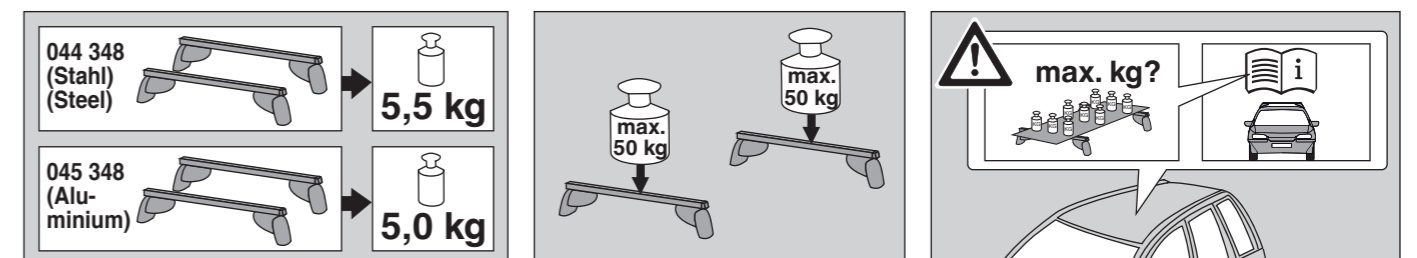

Atera SIGNO

Kia
Rio (5-türig/doors/portes)

02/2017-

6

nur bei / only for Part-No.: 045 348

7

8

Atera SIGNO

Kia
Rio 02/2017-
(5-türig/doors/portes)

Art.-Nr. / Part-No. : 044 348
Art.-Nr. / Part-No. : 045 348

Art.-Nr. /
Part-No. : 045 348

Art.-Nr. / Part-No. : 044 348

Atera SIGNO

Kia
Rio (5-türig/doors/portes)

02/2017-