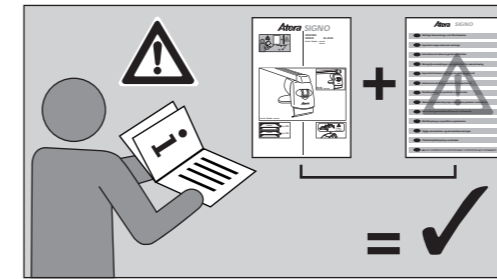

Art.-Nr. /
Part-No. : 045 348

Art.-Nr. / Part-No. : 044 348