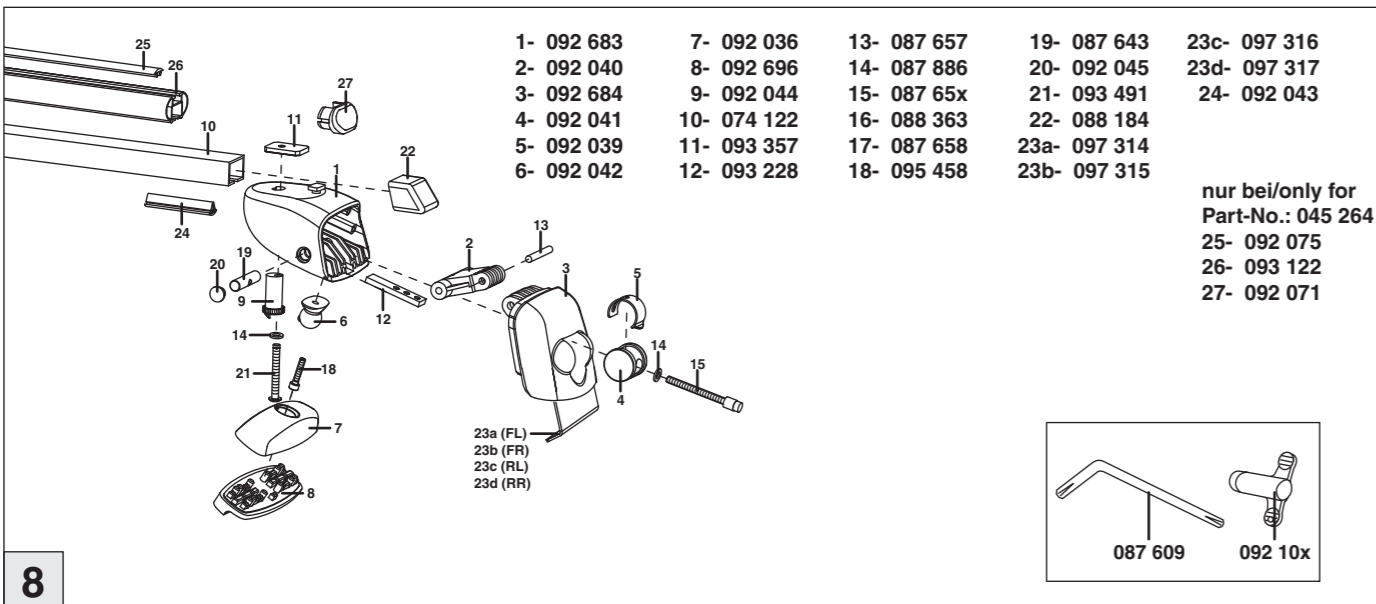

Atera SIGNO

Seat Mii 05/2012–
Skoda Citigo 05/2012–

VW Up 12/2011–
VW Up GTI 01/2018–

6

nur bei / only for Part-No.: 045 264

7

8

Atera SIGNO

VW Up 12/2011–
(3/5-türig/doors/portes)

VW Up GTI 01/2018–
(3/5-türig/doors/portes)

Skoda Citigo 05/2012–
(3/5-türig/doors/portes)

Seat Mii 05/2012–
(3/5-türig/doors/portes)

Part-No. : 044 264

Part-No. : 045 264

Atera
GERMAN ENGINEERING

Atera GmbH
Im Herrach 1
D-88299 Leutkirch
Internet: www.atera.de