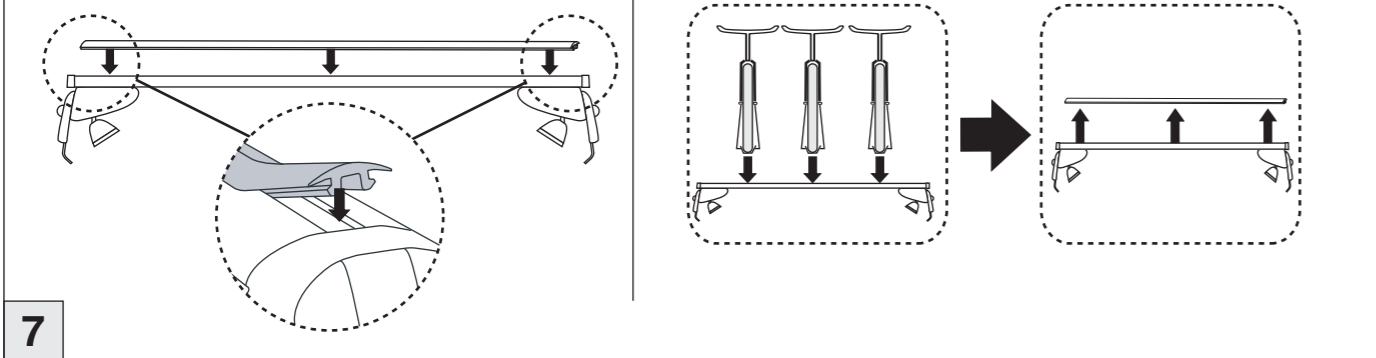

Atera SIGNO

Seat Mii 05/2012–
Skoda Citigo 05/2012–

VW Up 12/2011–
VW Up GTI 01/2018–

6

nur bei / only for Part-No.: 045 264

7

8

Atera SIGNO

VW Up 12/2011–
(3/5-türig/doors/portes)

VW Up GTI 01/2018–
(3/5-türig/doors/portes)

Skoda Citigo 05/2012–
(3/5-türig/doors/portes)

Seat Mii 05/2012–
(3/5-türig/doors/portes)

Part-No. : 044 264

Part-No. : 045 264

Atera
GERMAN ENGINEERING

Atera GmbH
Im Herrach 1
D-88299 Leutkirch
Internet: www.atera.de