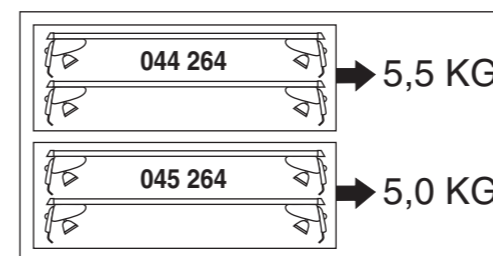

Atera
GERMAN ENGINEERING

Atera GmbH
Im Herrach 1
D-88299 Leutkirch
Internet: www.atera.de