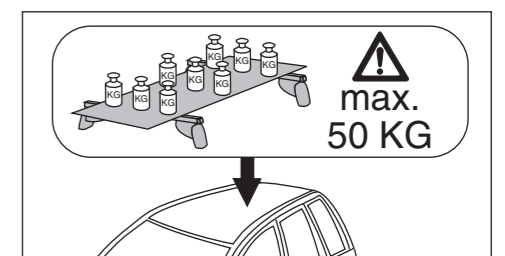

Atera
GERMAN ENGINEERING

Atera GmbH
Im Herrach 1
D-88299 Leutkirch
Internet: www.atera.de