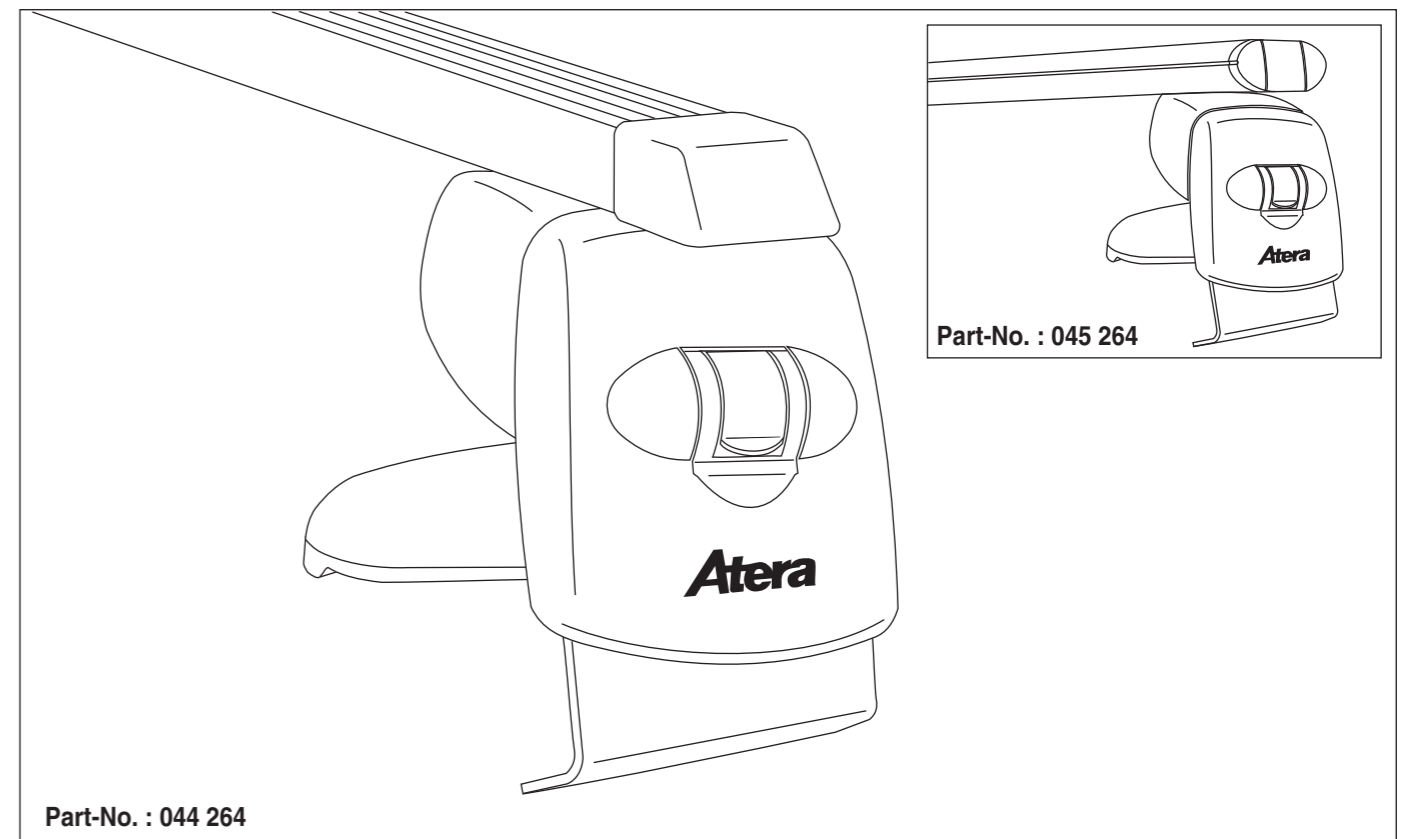

Atera
GERMAN ENGINEERING

Atera GmbH
Im Herrach 1
D-88299 Leutkirch
Internet: www.atera.de