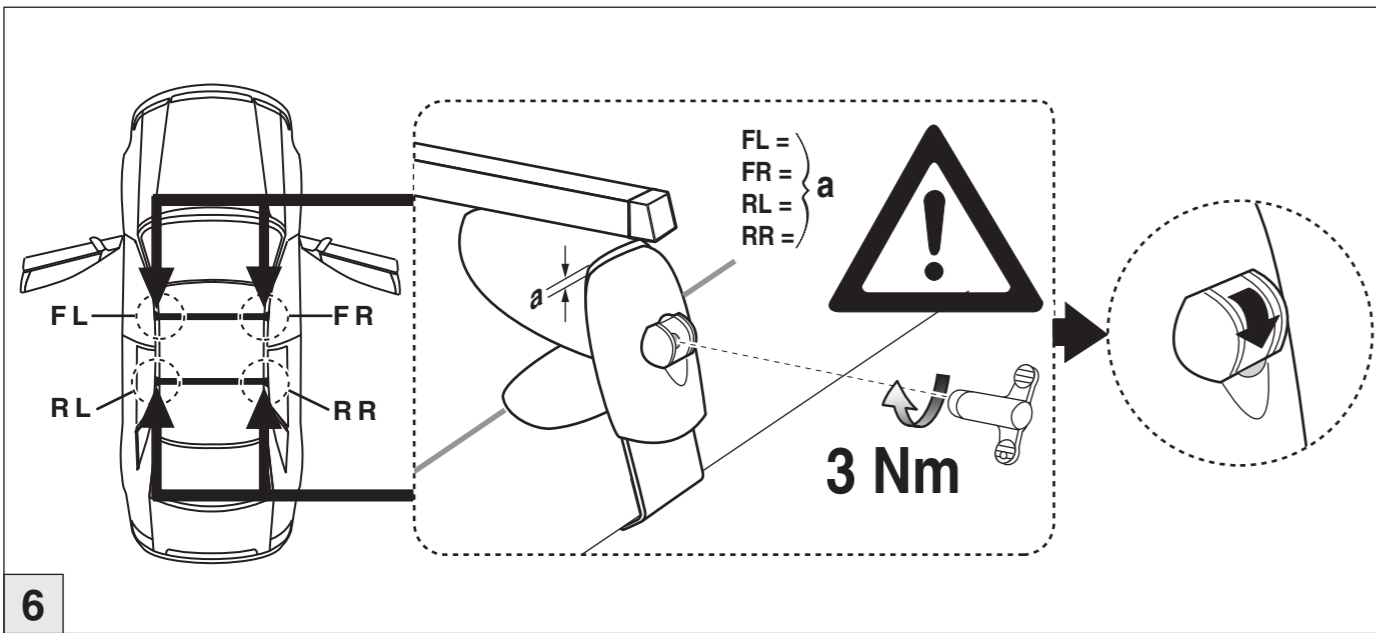

Atera SIGNO

Seat Mii 05/2012–
Skoda Citigo 05/2012–

VW Up 12/2011–
VW Up GTI 01/2018–

6

nur bei / only for Part-No.: 045 264