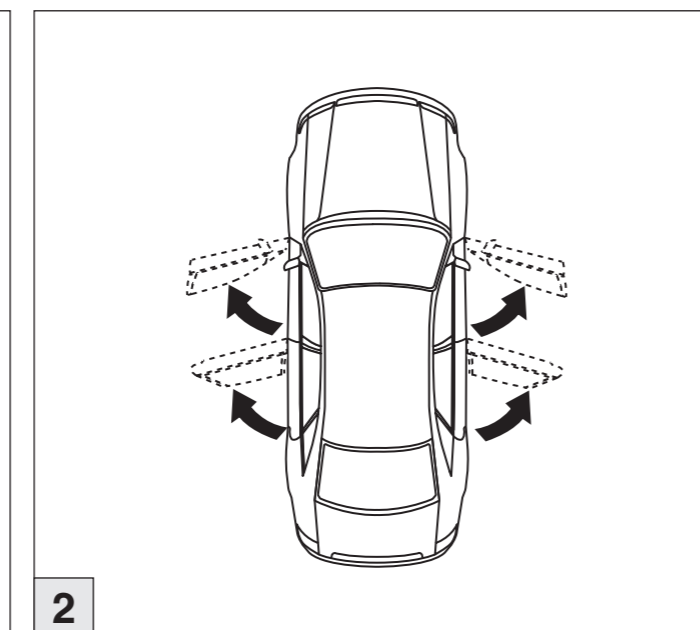

Atera SIGNO

Skoda Oktavia Kombi 01/2005–05/2013
(o. Reling/without rail/sans barres)

INFO

3

Atera SIGNO

Skoda Oktavia Kombi 01/2005–05/2013
(o. Reling/without rail/sans barres)

4

5