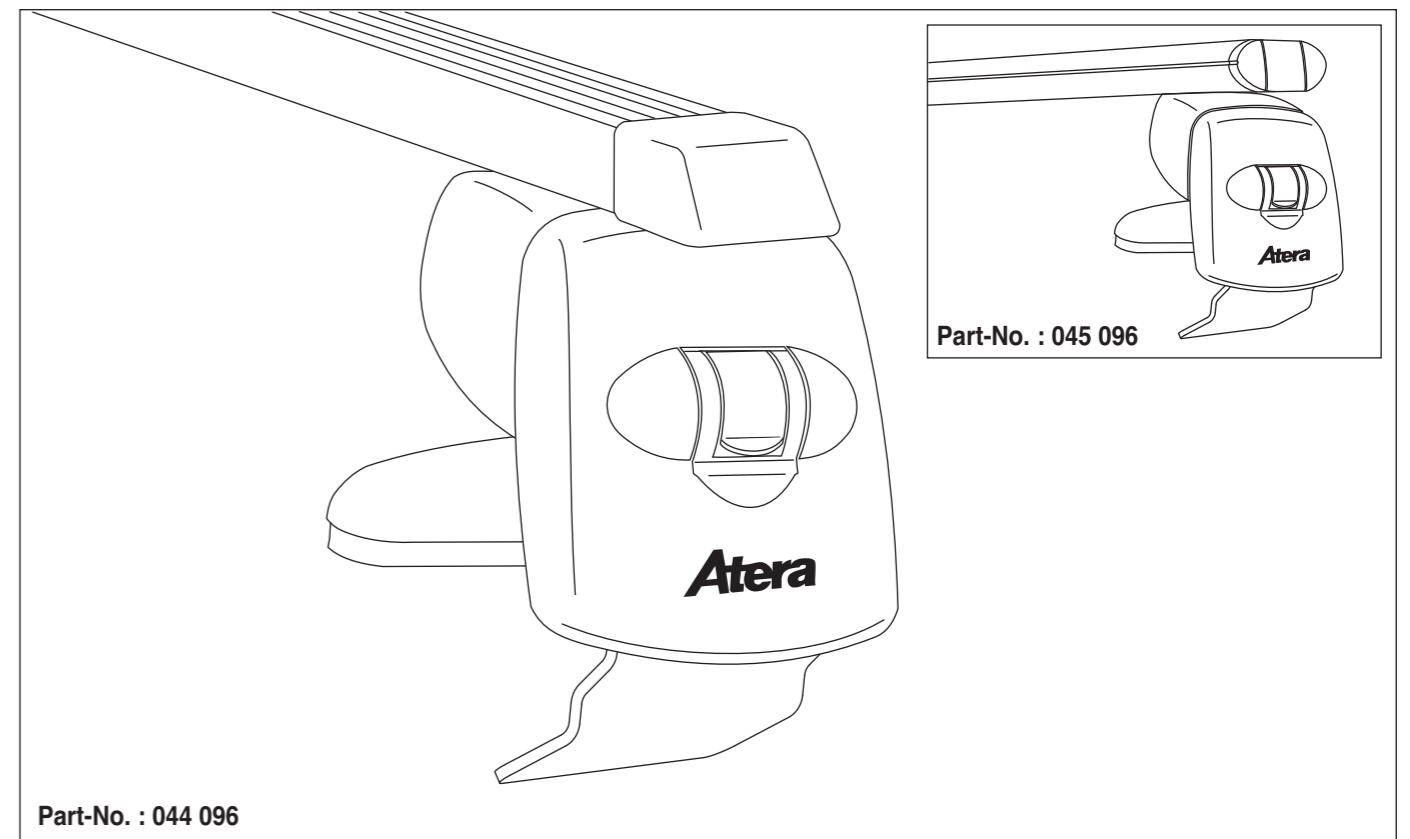

Atera SIGNO

Skoda Oktavia Kombi 01/2005–05/2013
(o. Reling/without rail/sans barres)

6

nur bei / only for Part-No.: 045 096

7

8

Atera SIGNO

Skoda
Oktavia Kombi 01/2005–05/2013
(ohne Reling/without rail/sans barres de toit)

Part-No. : 044 096
Part-No. : 045 096

Part-No. : 044 096

Atera
MADE IN GERMANY

Atera GmbH
Im Herrach 1
D-88299 Leutkirch
Internet: www.atera.de

Atera SIGNO

Skoda Oktavia Kombi 01/2005–05/2013
(o. Reling/without rail/sans barres)