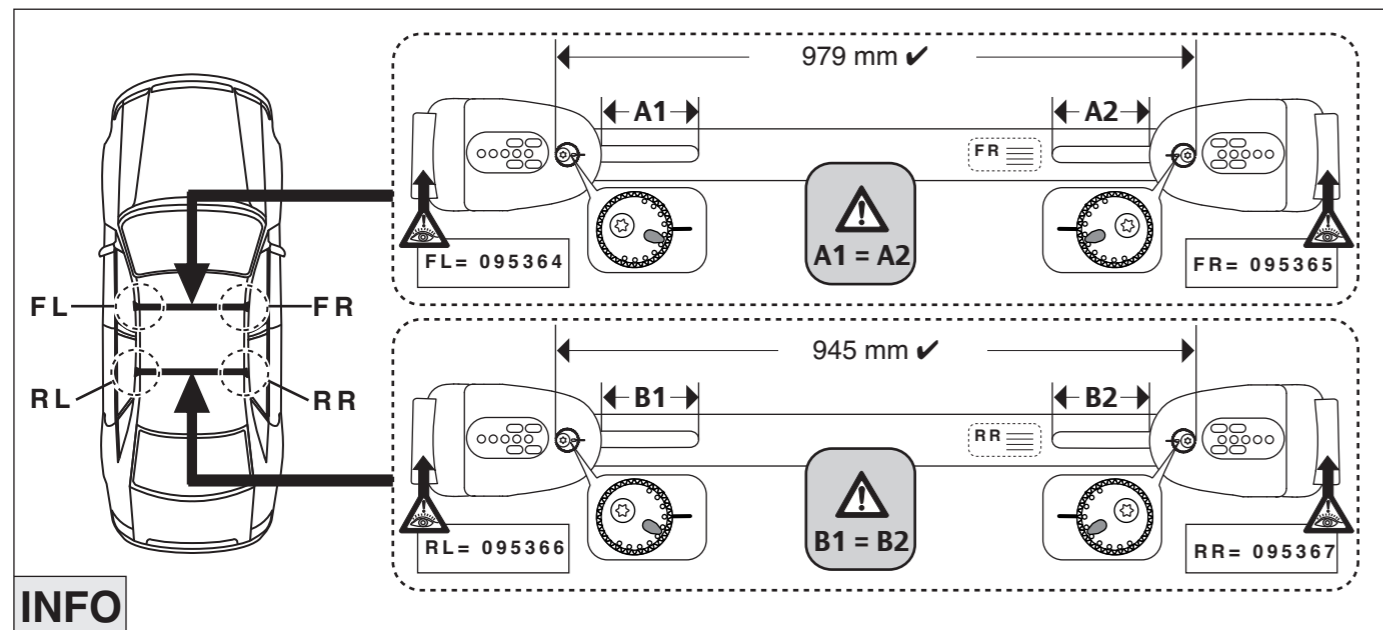

Part-No. : 044 096
Part-No. : 045 096

Part-No. : 044 096

Atera
MADE IN GERMANY

Atera GmbH
Im Herrach 1
D-88299 Leutkirch
Internet: www.atera.de

Atera SIGNO

Skoda Oktavia Kombi 01/2005–05/2013
(o. Reling/without rail/sans barres)