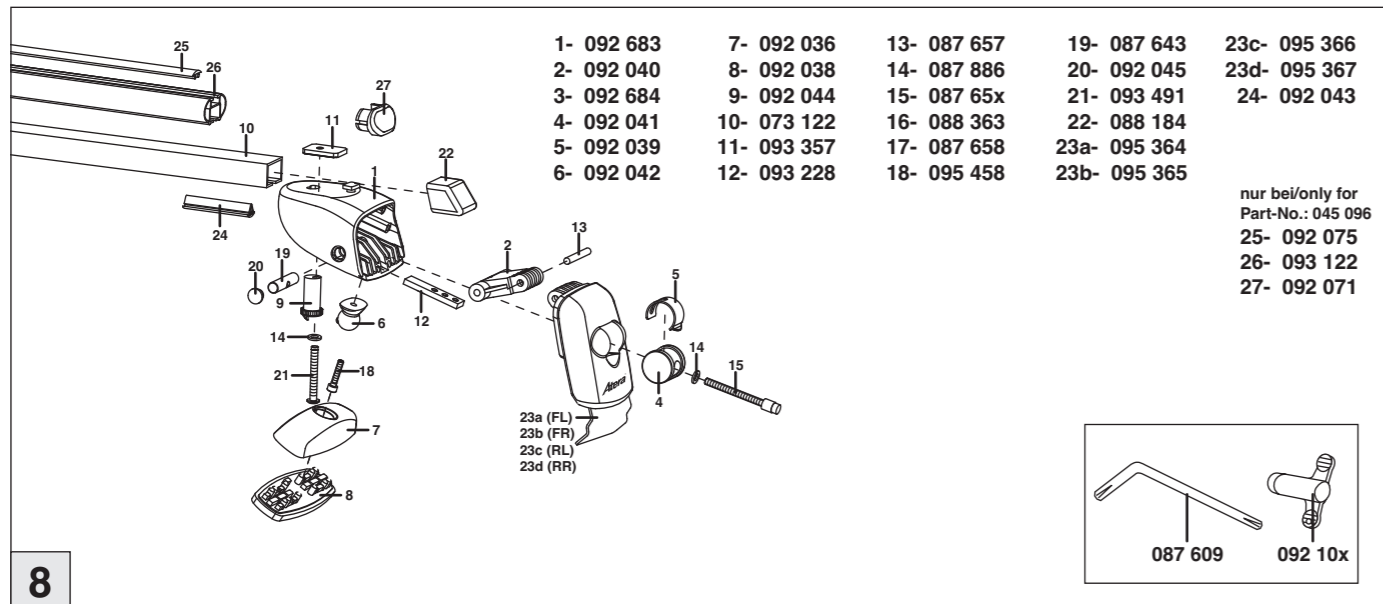

Atera SIGNO

Skoda Oktavia Kombi 01/2005–05/2013
(o. Reling/without rail/sans barres)

6

nur bei / only for Part-No.: 045 096

7

8

Atera SIGNO

Skoda
Oktavia Kombi 01/2005–05/2013
(ohne Reling/without rail/sans barres de toit)

Part-No. : 044 096
Part-No. : 045 096

Part-No. : 044 096

Atera
MADE IN GERMANY

Atera GmbH
Im Herrach 1
D-88299 Leutkirch
Internet: www.atera.de

Atera SIGNO

Skoda Oktavia Kombi 01/2005–05/2013
(o. Reling/without rail/sans barres)