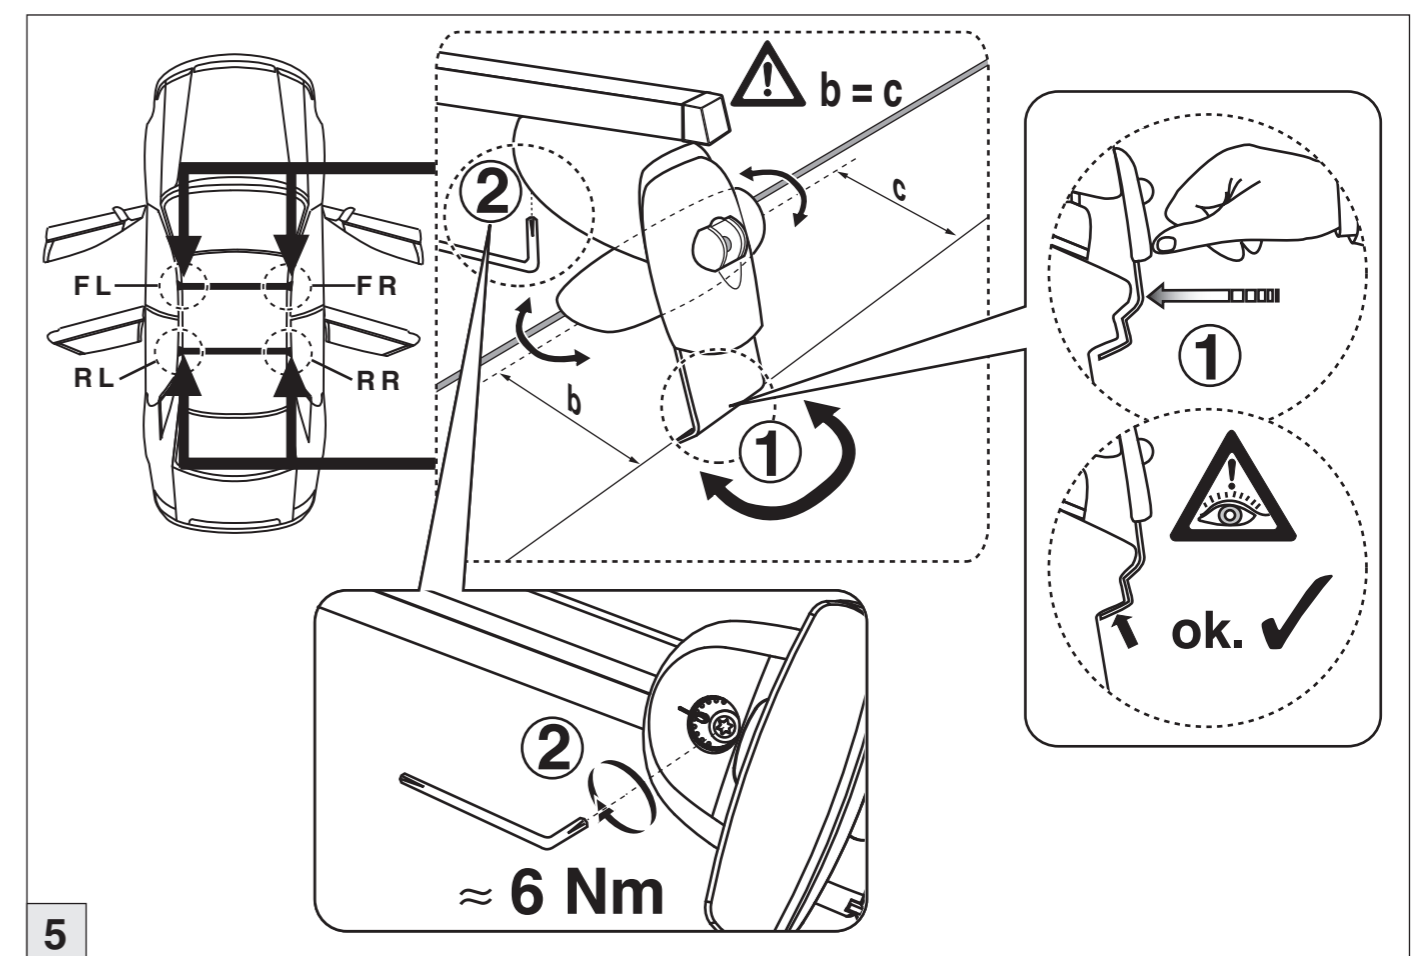

Atera SIGNO

Skoda Oktavia Kombi 01/2005–05/2013
(o. Reling/without rail/sans barres)

INFO

3

Atera SIGNO

Skoda Oktavia Kombi 01/2005–05/2013
(o. Reling/without rail/sans barres)

4

5