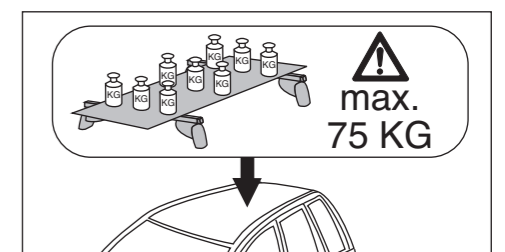

Atera
MADE IN GERMANY

Atera GmbH
Im Herrach 1
D-88299 Leutkirch
Internet: www.atera.de