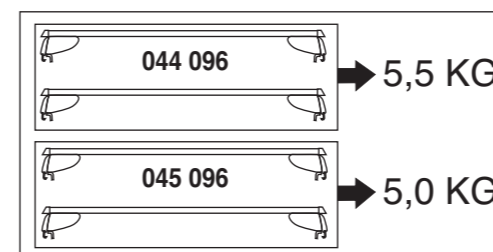

Atera
MADE IN GERMANY

Atera GmbH
Im Herrach 1
D-88299 Leutkirch
Internet: www.atera.de