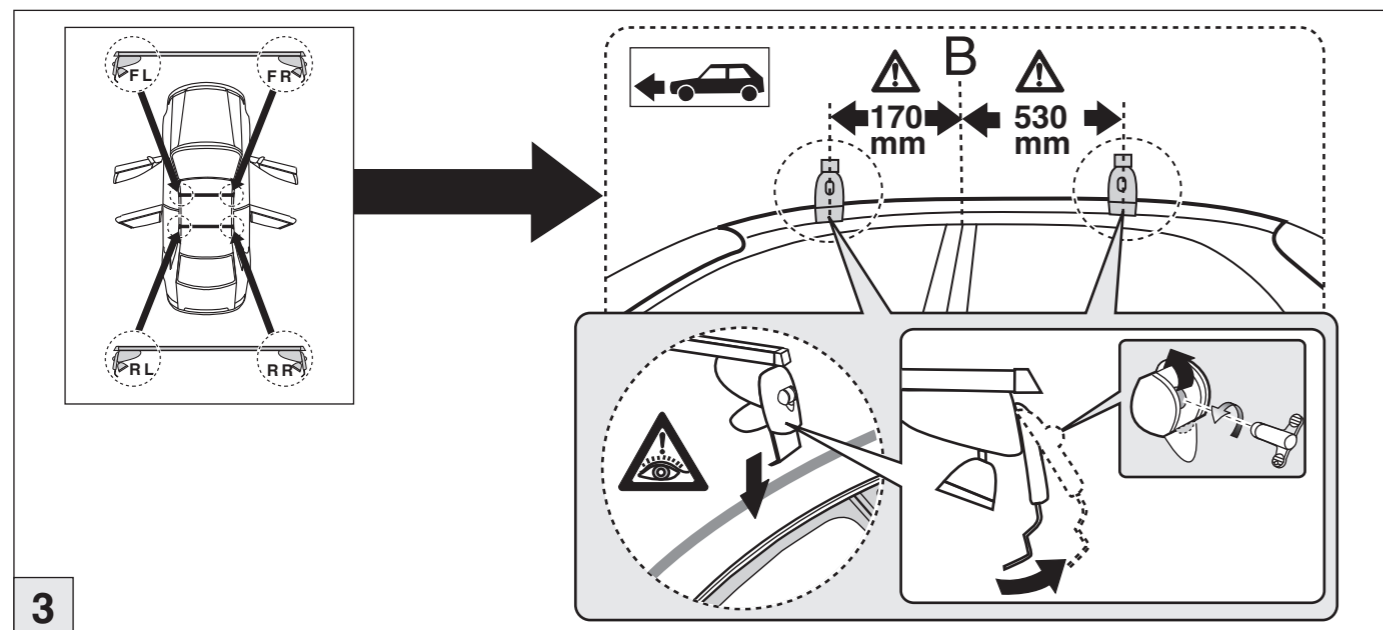

Atera SIGNO

Skoda Oktavia Kombi 01/2005–05/2013
(o. Reling/without rail/sans barres)

INFO

3

Atera SIGNO

Skoda Oktavia Kombi 01/2005–05/2013
(o. Reling/without rail/sans barres)

4

5