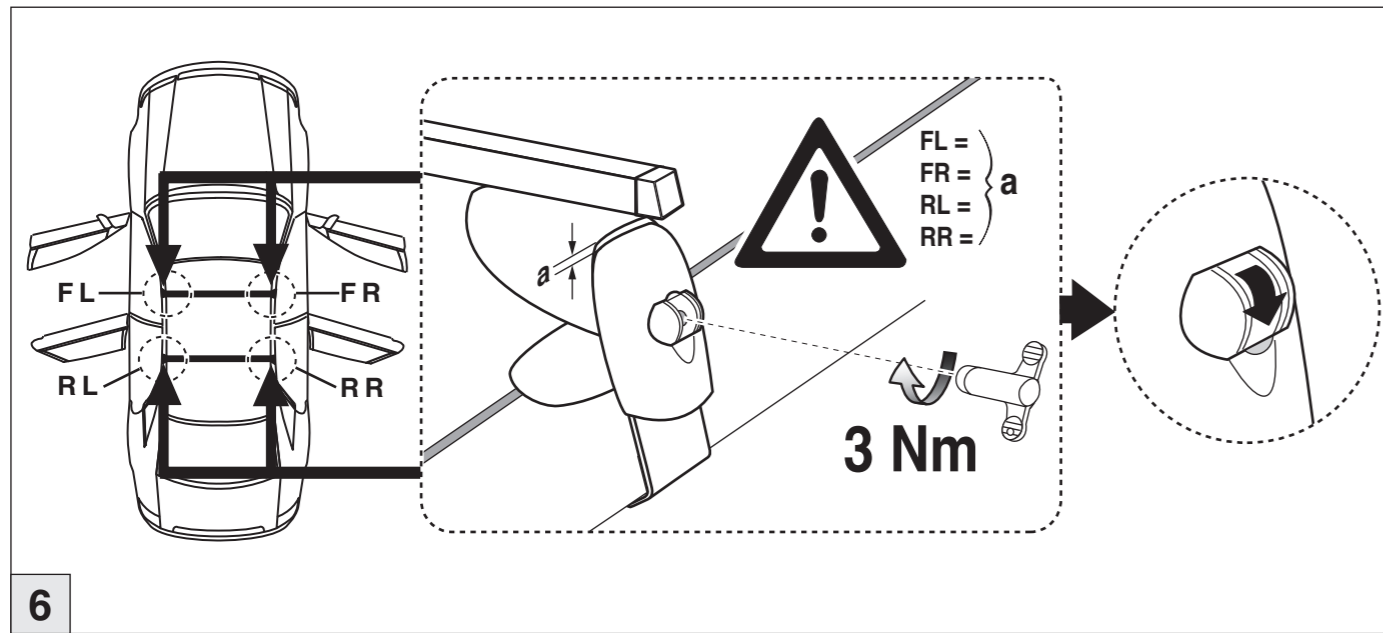

Atera SIGNO

Skoda Oktavia Kombi 01/2005–05/2013
(o. Reling/without rail/sans barres)

6

nur bei / only for Part-No.: 045 096

7

8

Atera SIGNO

Skoda
Oktavia Kombi 01/2005–05/2013
(ohne Reling/without rail/sans barres de toit)

Part-No. : 044 096
Part-No. : 045 096

Part-No. : 044 096

Atera
MADE IN GERMANY

Atera GmbH
Im Herrach 1
D-88299 Leutkirch
Internet: www.atera.de

Atera SIGNO

Skoda Oktavia Kombi 01/2005–05/2013
(o. Reling/without rail/sans barres)