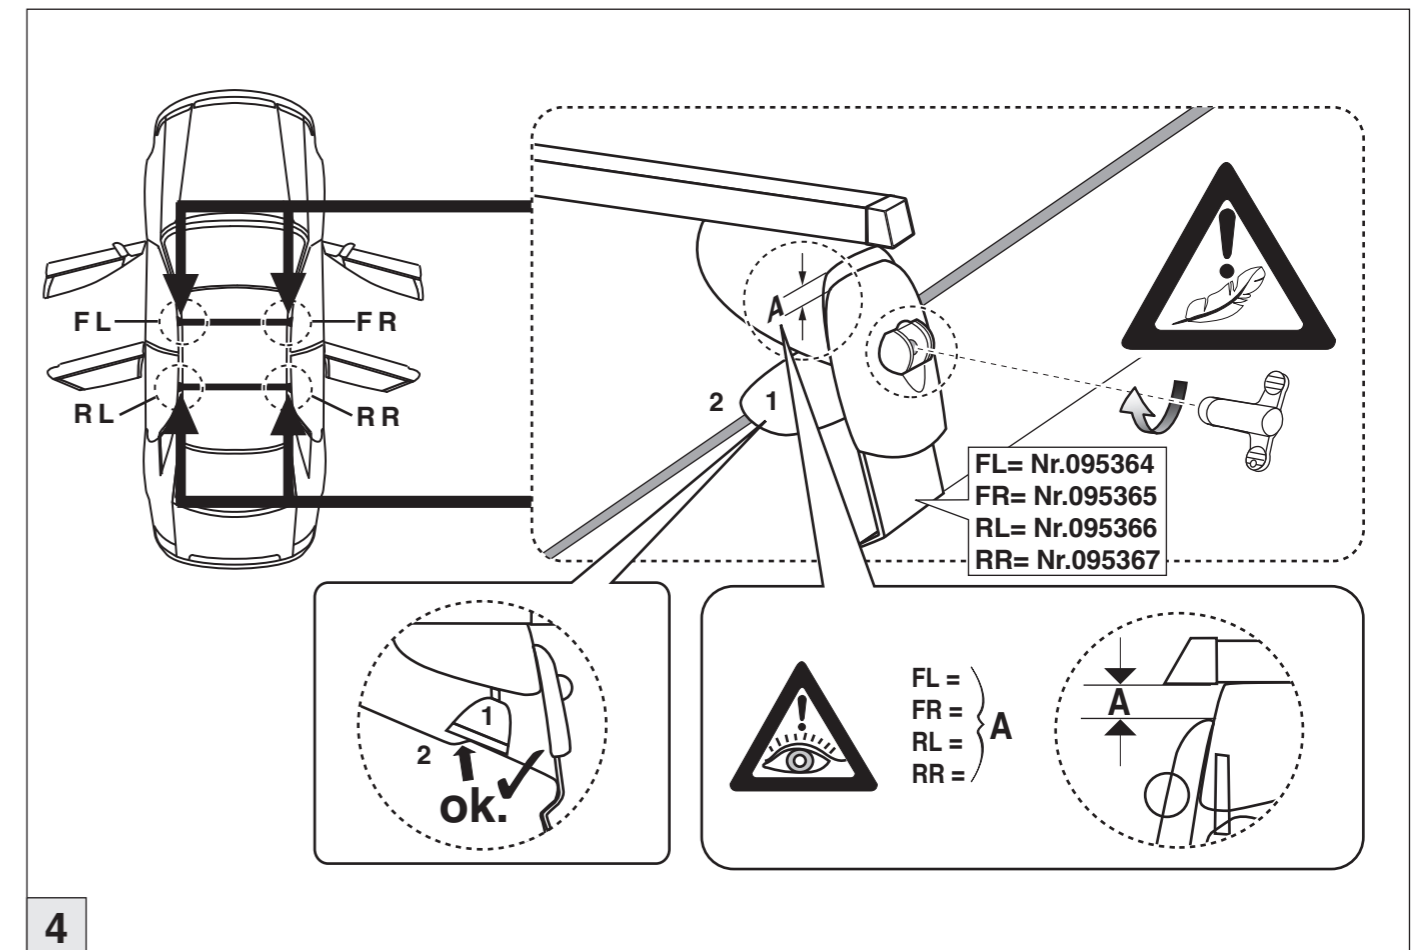

Atera SIGNO

Skoda Oktavia Kombi 01/2005–05/2013
(o. Reling/without rail/sans barres)