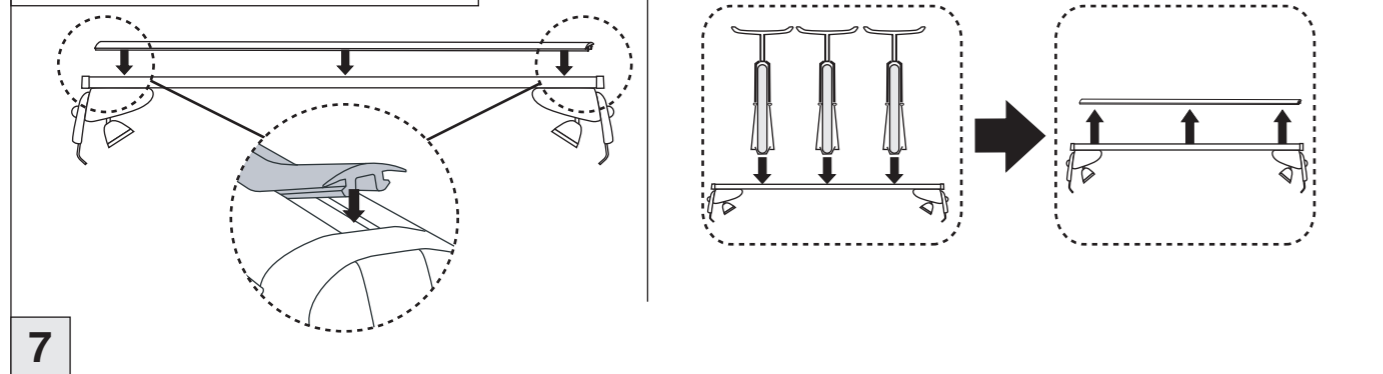

Atera SIGNO

Skoda Oktavia Kombi 01/2005–05/2013
(o. Reling/without rail/sans barres)

6

nur bei / only for Part-No.: 045 096

7

8

Atera SIGNO

Skoda
Oktavia Kombi 01/2005–05/2013
(ohne Reling/without rail/sans barres de toit)