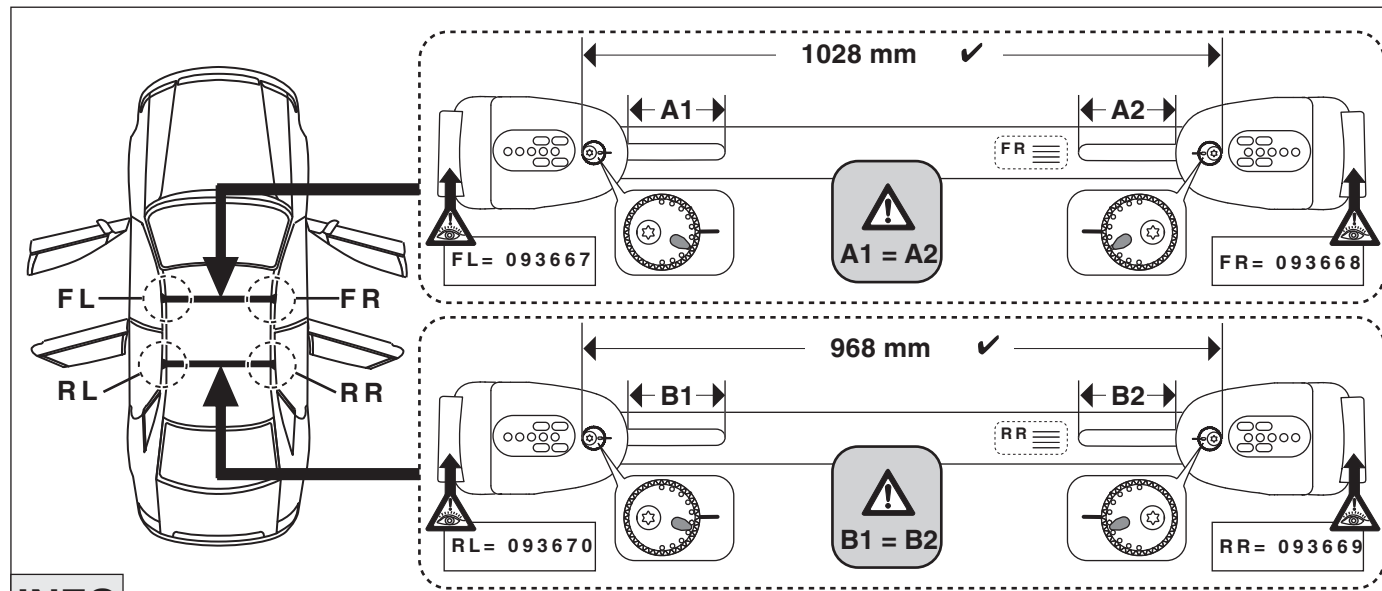

Atera SIGNO

VW Golf VI 10/2008–11/2012
(3+5-türig/doors/portes)

VW Golf V 09/2003–10/2008
(3+5-türig/doors/portes)