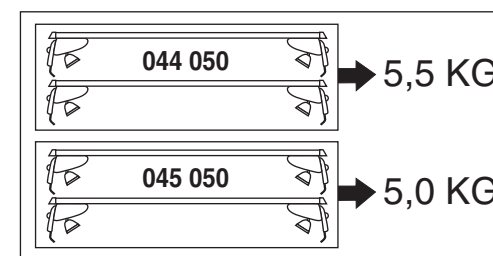

# Atera SIGNO

VW

Golf V 09/2003–10/2008  
(3+5-türig/doors/portes)

Golf VI 10/2008–11/2012  
(3+5-türig/doors/portes)

Part-No. : 044 050

Part-No. : 045 050

Part-No. : 044 050

Part-No. : 045 050