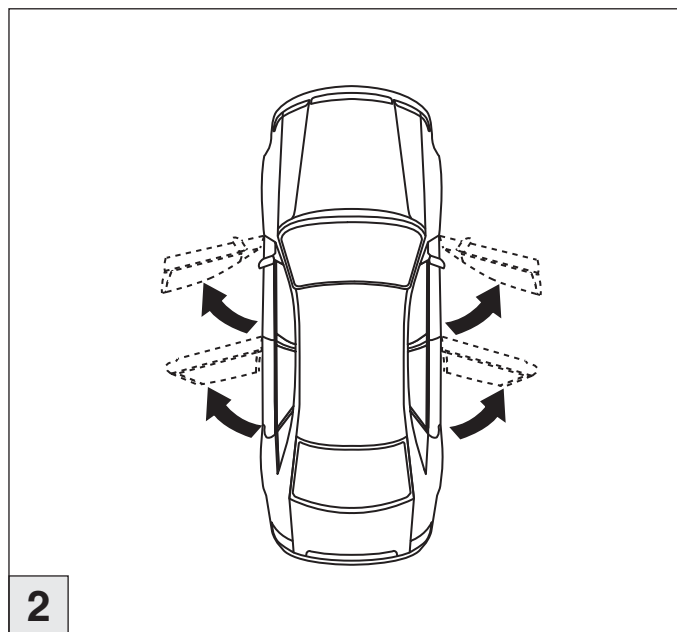

Atera SIGNO

VW Golf VI 10/2008–11/2012
(3+5-türig/doors/portes)

VW Golf V 09/2003–10/2008
(3+5-türig/doors/portes)

INFO

Atera SIGNO

VW Golf VI 10/2008–11/2012
(3+5-türig/doors/portes)

VW Golf V 09/2003–10/2008
(3+5-türig/doors/portes)