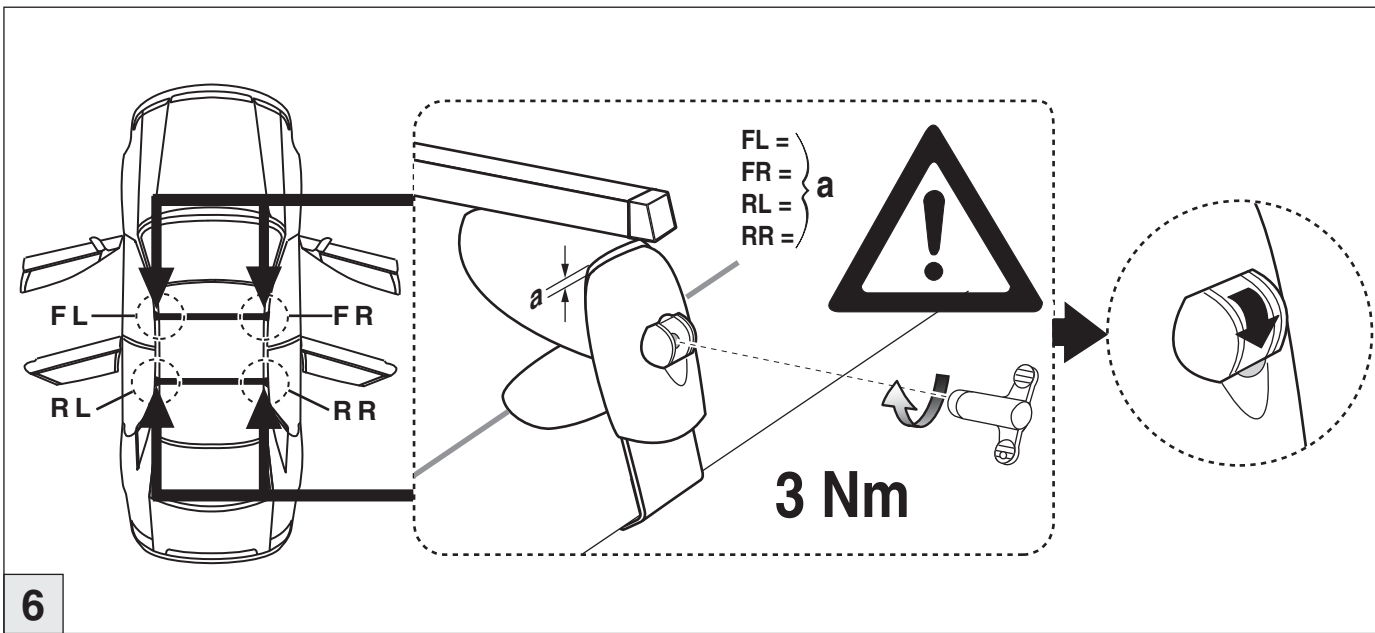

# Atera SIGNO

VW Golf VI 10/2008–11/2012  
(3+5-türig/doors/portes)

VW Golf V 09/2003–10/2008  
(3+5-türig/doors/portes)

6

nur bei / only for Part-No.: 045 050

7

8

# Atera SIGNO

VW

Golf V 09/2003–10/2008  
(3+5-türig/doors/portes)

Golf VI 10/2008–11/2012  
(3+5-türig/doors/portes)

Part-No. : 044 050

Part-No. : 045 050

Part-No. : 044 050

Part-No. : 045 050