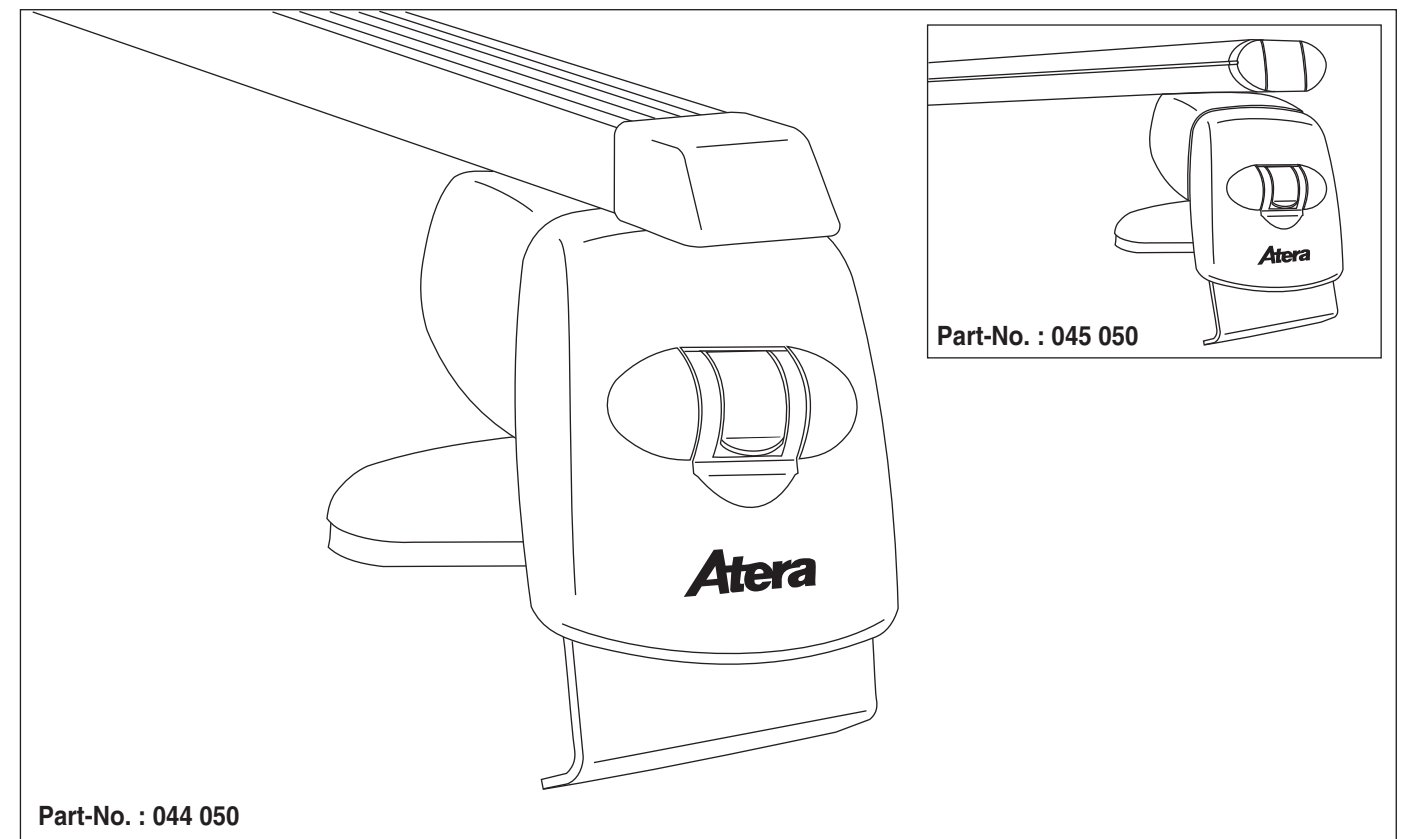

# Atera SIGNO

VW

Golf V 09/2003–10/2008  
(3+5-türig/doors/portes)

Golf VI 10/2008–11/2012  
(3+5-türig/doors/portes)

Part-No. : 044 050

Part-No. : 045 050

Part-No. : 044 050

Part-No. : 045 050