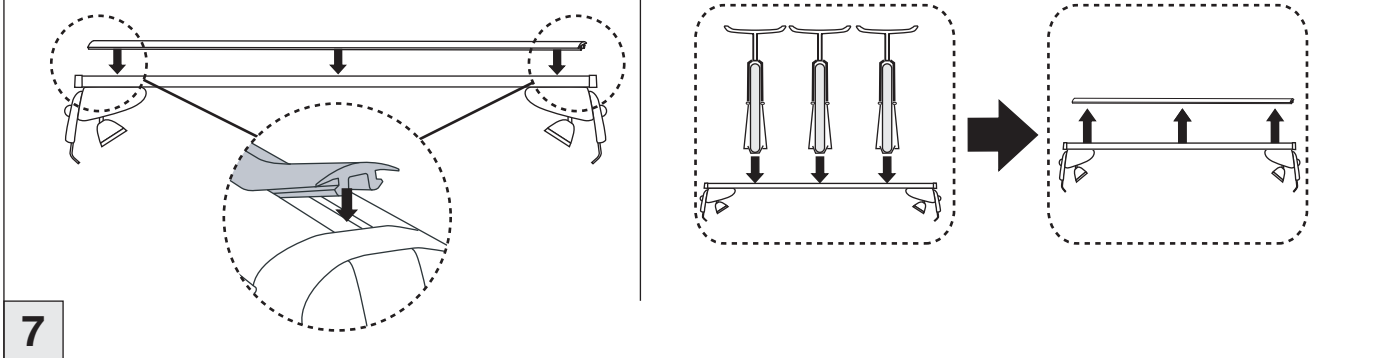

Atera SIGNO

VW Golf VI 10/2008–11/2012
(3+5-türig/doors/portes)

VW Golf V 09/2003–10/2008
(3+5-türig/doors/portes)

6

nur bei / only for Part-No.: 045 050

7

8

Atera SIGNO

VW

Golf V 09/2003–10/2008
(3+5-türig/doors/portes)

Golf VI 10/2008–11/2012
(3+5-türig/doors/portes)

Part-No. : 044 050

Part-No. : 045 050

Part-No. : 044 050

Part-No. : 045 050

Atera
MADE IN GERMANY

Atera GmbH
Im Herrach 1
D-88299 Leutkirch
Internet: www.atera.de