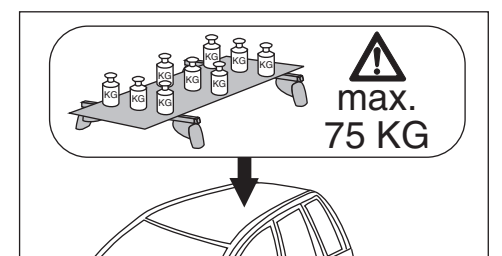

# Atera SIGNO

VW

Golf V 09/2003–10/2008  
(3+5-türig/doors/portes)

Golf VI 10/2008–11/2012  
(3+5-türig/doors/portes)

Part-No. : 044 050

Part-No. : 045 050

Part-No. : 044 050

Part-No. : 045 050