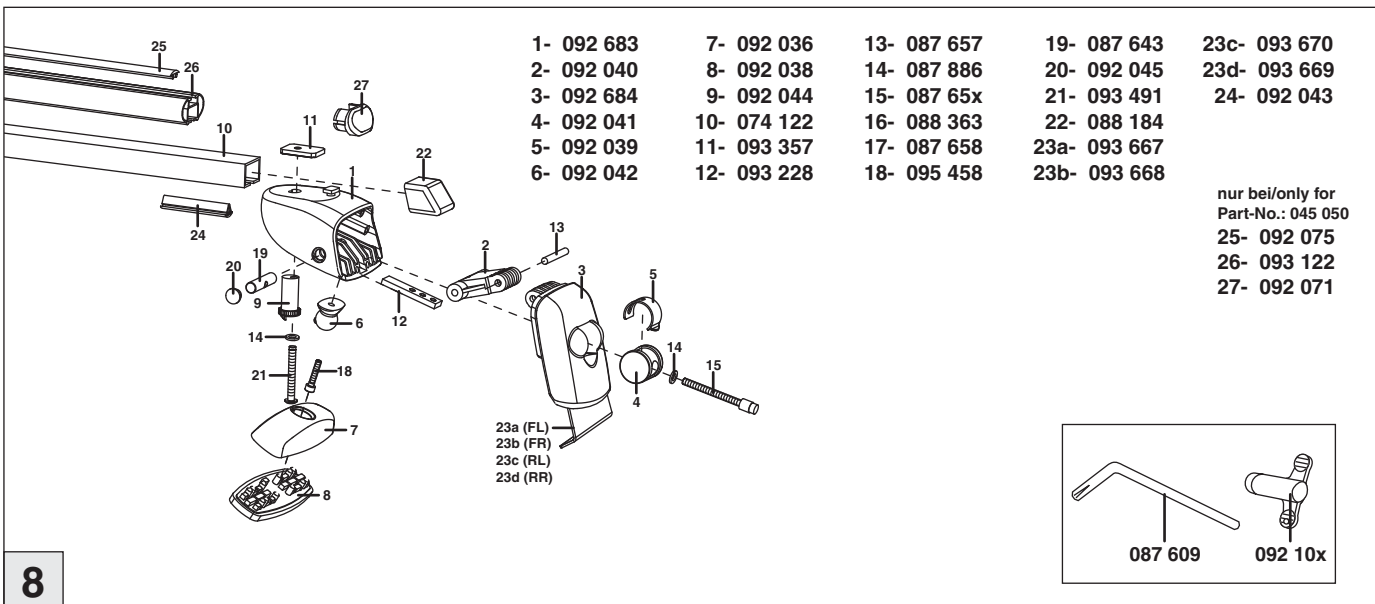

# Atera SIGNO

VW Golf VI 10/2008–11/2012  
(3+5-türig/doors/portes)

VW Golf V 09/2003–10/2008  
(3+5-türig/doors/portes)

6

nur bei / only for Part-No.: 045 050

7

8

# Atera SIGNO

VW

Golf V 09/2003–10/2008  
(3+5-türig/doors/portes)

Golf VI 10/2008–11/2012  
(3+5-türig/doors/portes)

Part-No. : 044 050

Part-No. : 045 050

Part-No. : 044 050

Part-No. : 045 050